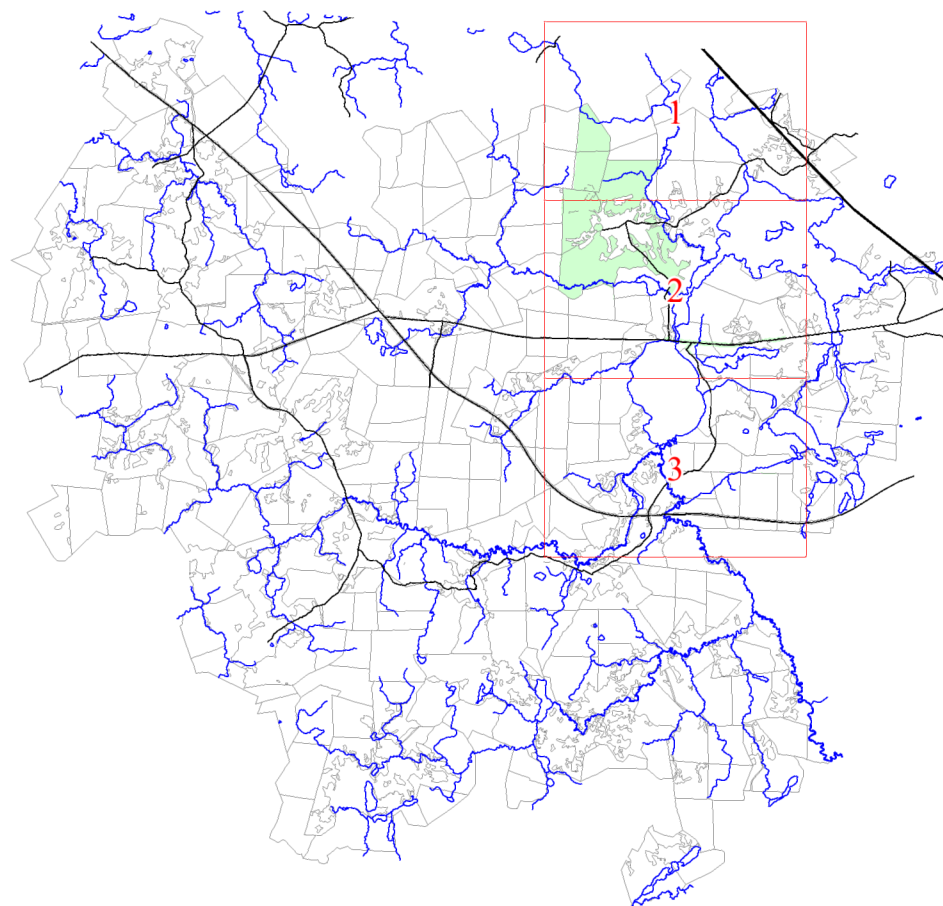

**Графическое описание местоположения границ земель,  
на которых располагаются леса,  
расположенные на особо охраняемых природных территориях,  
на территории Теребуновского участкового лесничества  
Окуловского лесничества  
Новгородской области**

Приложение № 42 к приказу Рослесхоза  
от 28.02.2023 № 313

**Условные обозначения:**

- 1 номера листов
- 3 номера участков
- 61 номера лесных кварталов
- границы лесных кварталов
- границы листов
- границы категорий защитных лесов
- 45 номера характерных точек границ объекта