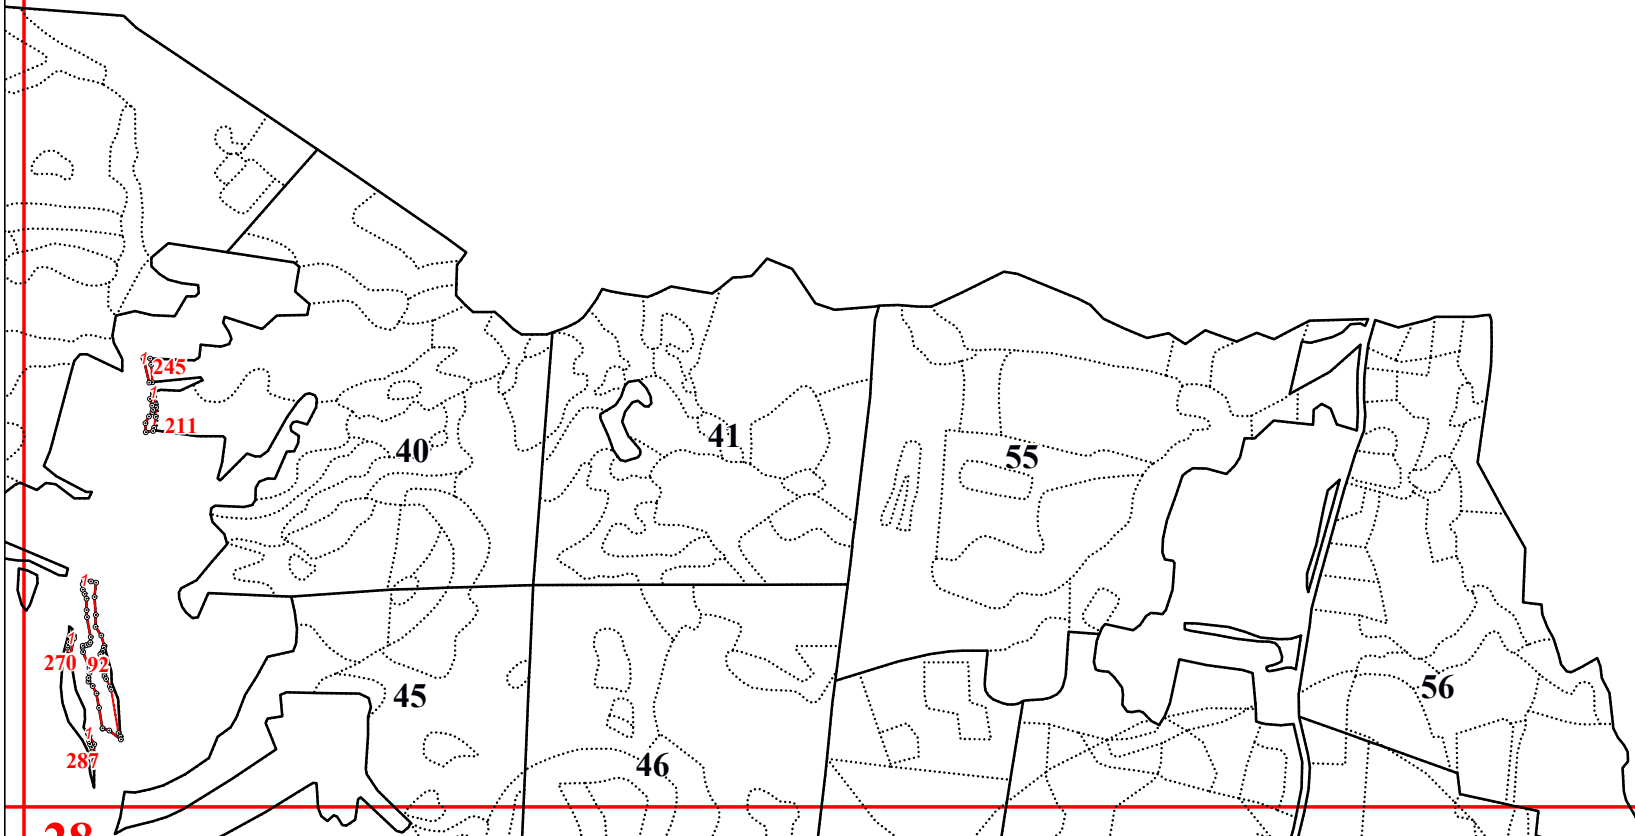

**Графическое описание местоположения границ земель, на которых располагаются
особо защитные участки лесов «берегозащитные участки лесов», на территории
Хвастовичского участкового лесничества Еленского лесничества Калужской области**

Приложение № 101 к приказу Рослесхоза
от 28.02.2023 № 297

12

25

28

57

58

59

60