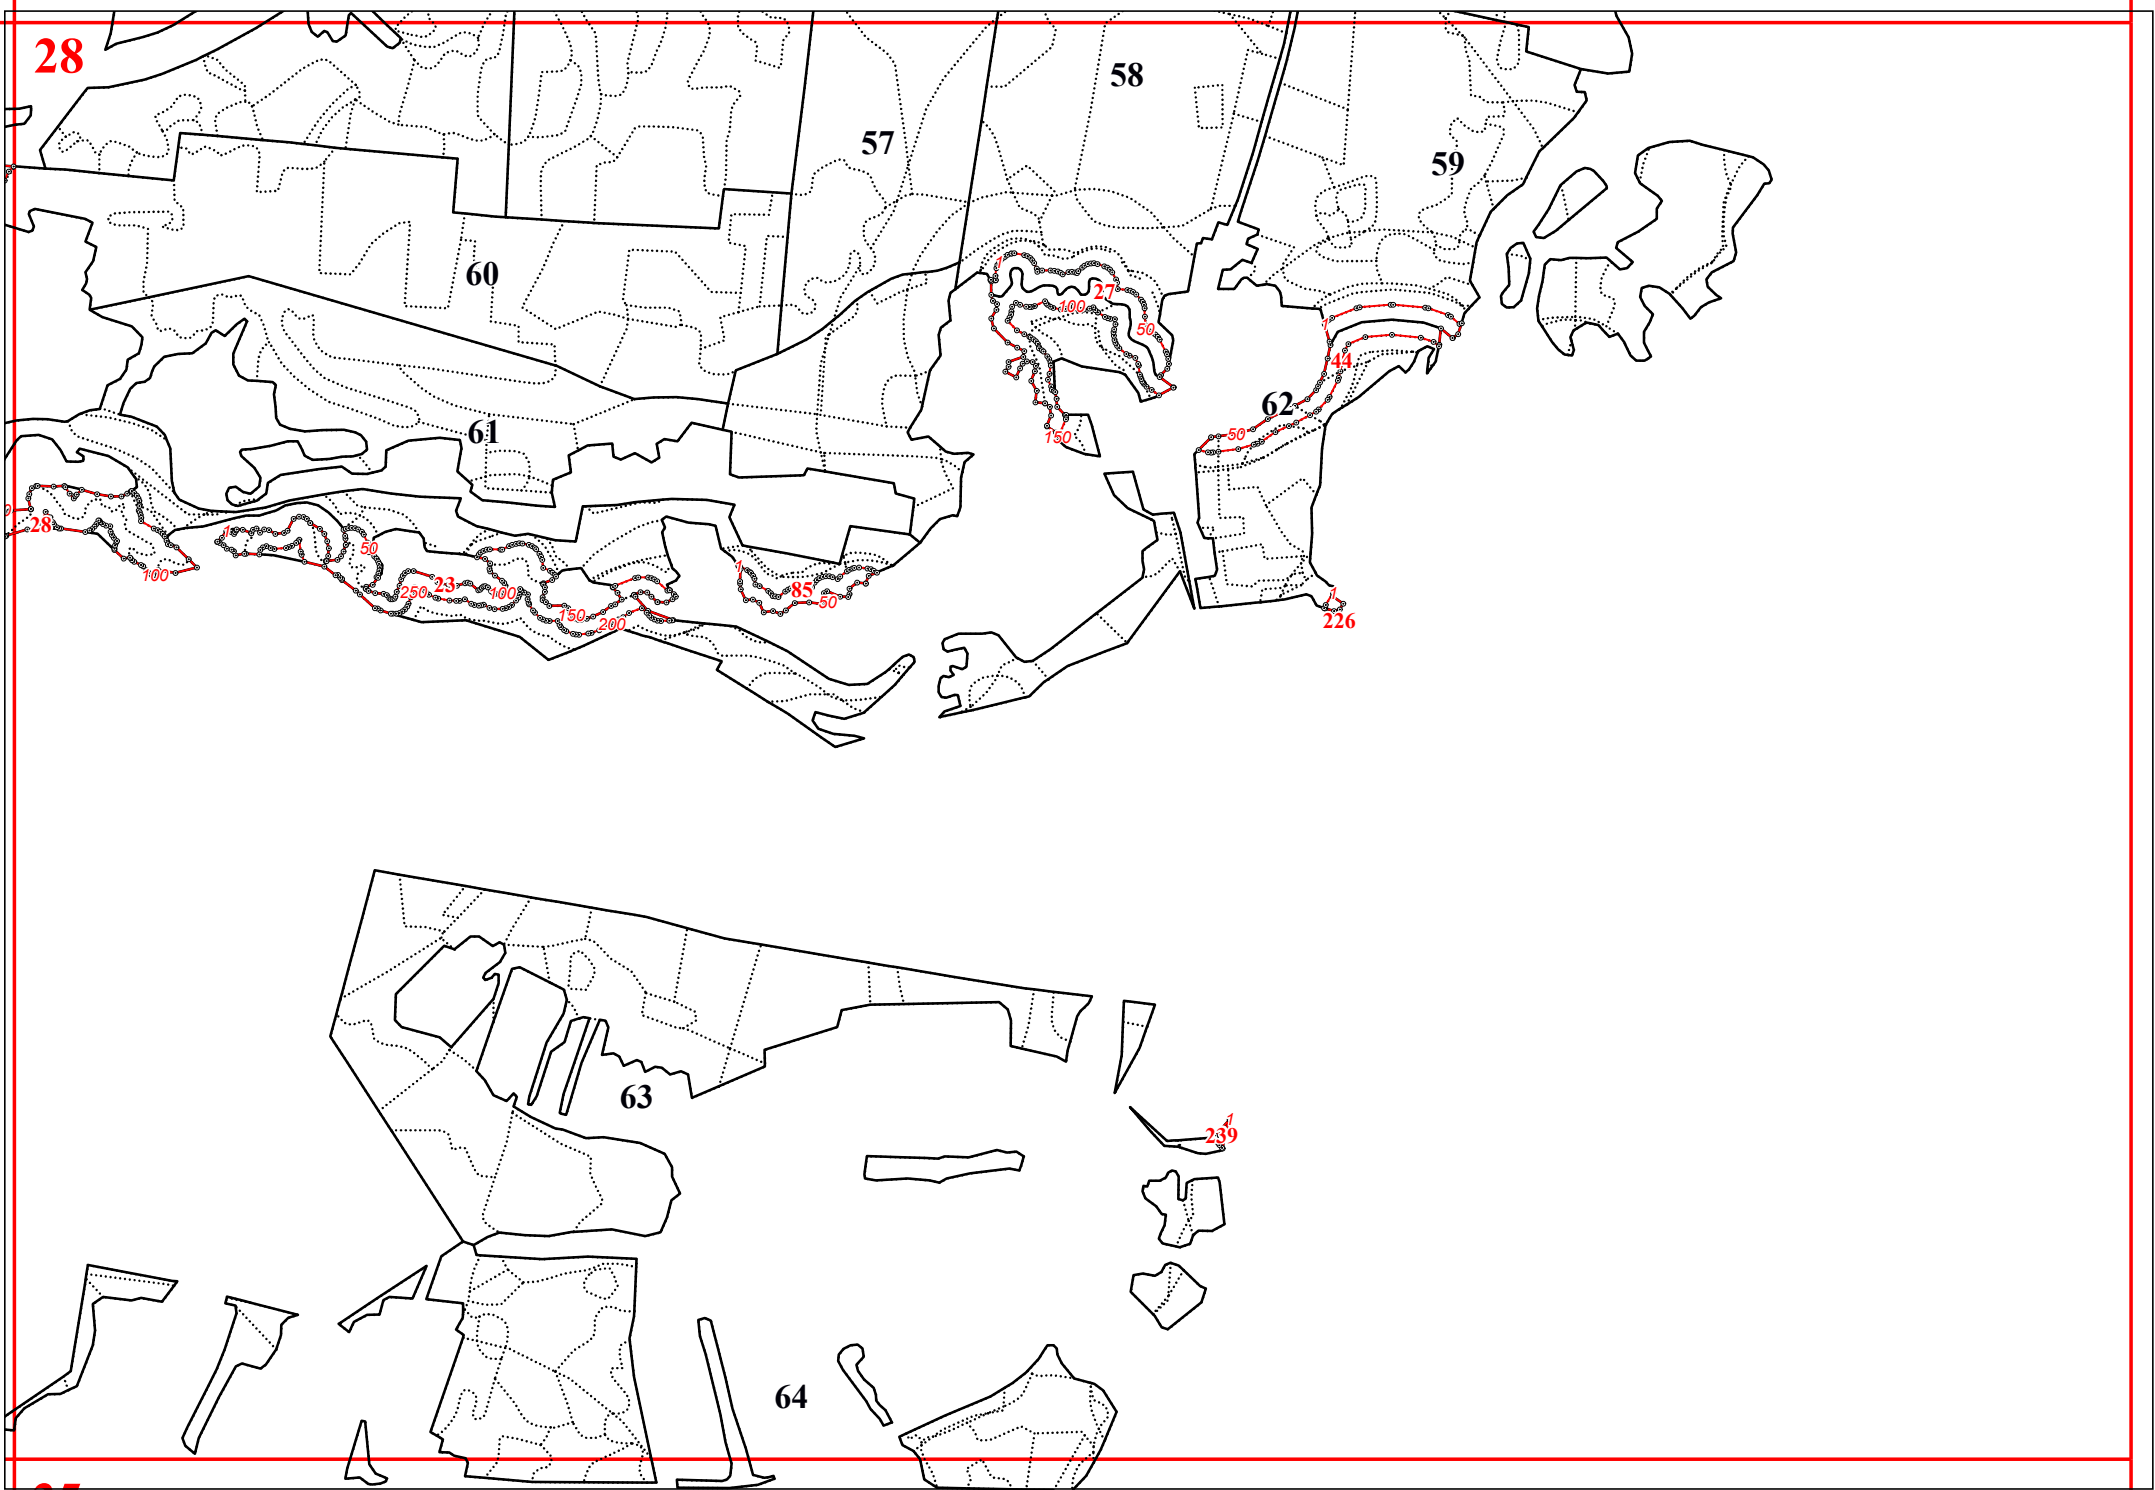

28

57

58

59

60

61

62

63

64