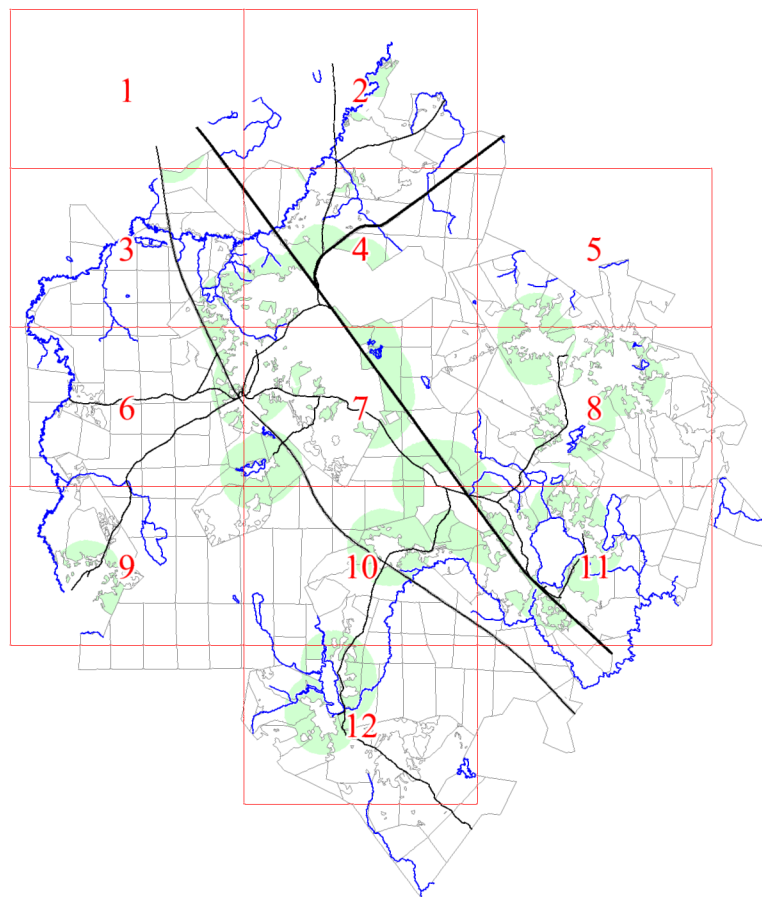

**Графическое описание местоположения границ земель,  
на которых располагаются особо защитные участки лесов  
«участки лесов вокруг сельских населенных пунктов и садовых товариществ»,  
на территории Угловского участкового лесничества  
Окуловского лесничества  
Новгородской области**

Приложение № 159 к приказу Рослесхоза  
от 28.02.2023 № 313

- Условные обозначения:**
- 1      номера листов
  - 3      номера участков
  - 61     номера лесных кварталов
  - границы лесных кварталов
  - границы листов
  - границы особо защитных участков лесов
  - 45   номера характерных точек границ объекта

1

2

2

3

2

136

137

6