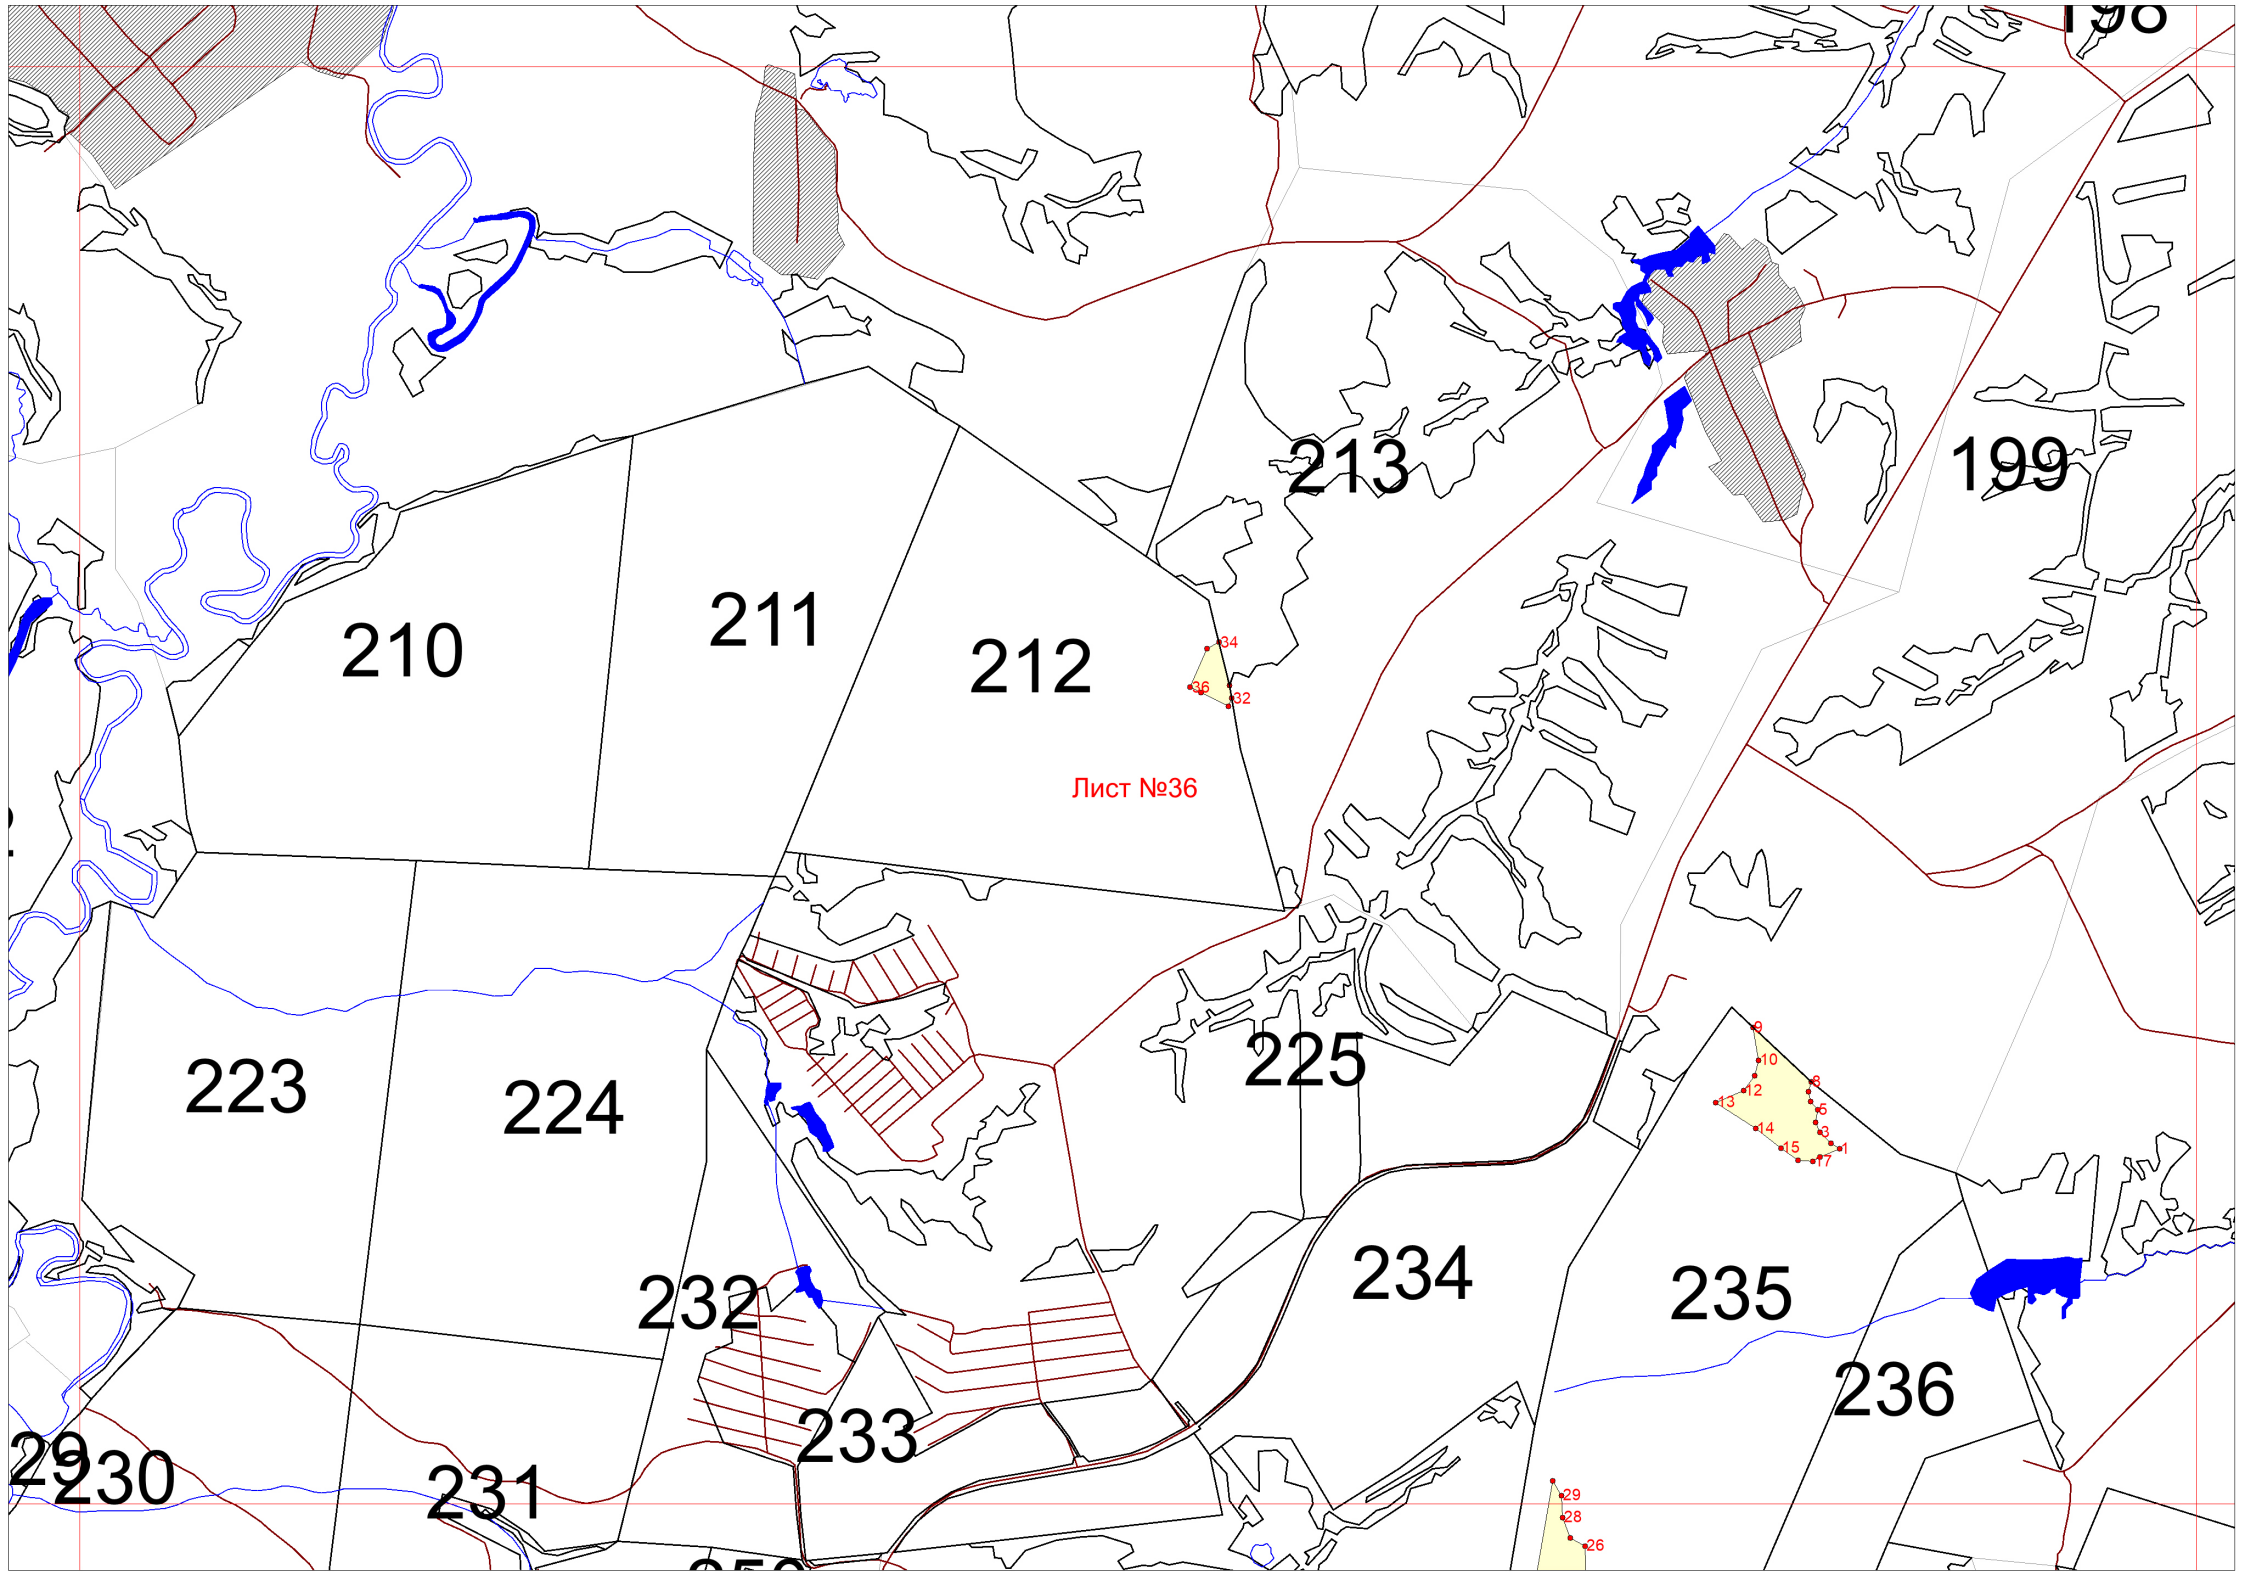

Графическое описание местоположения границ земель, на которых располагаются особо защитные участки лесов «медоносные участки лесов», на территории Парзинского участкового лесничества Глазовского лесничества Удмуртской Республики

Лист №1

УСЛОВНЫЕ ОБОЗНАЧЕНИЯ	
	квартальная просека
	озеро
	река
	автомобильная дорога
	поворотные точки лесных участков
	Медоносные участки лесов

210

211

212

213

199

Лист №36

223

224

225

232

233

234

235

236

230

231

237

236

253

238

239

254