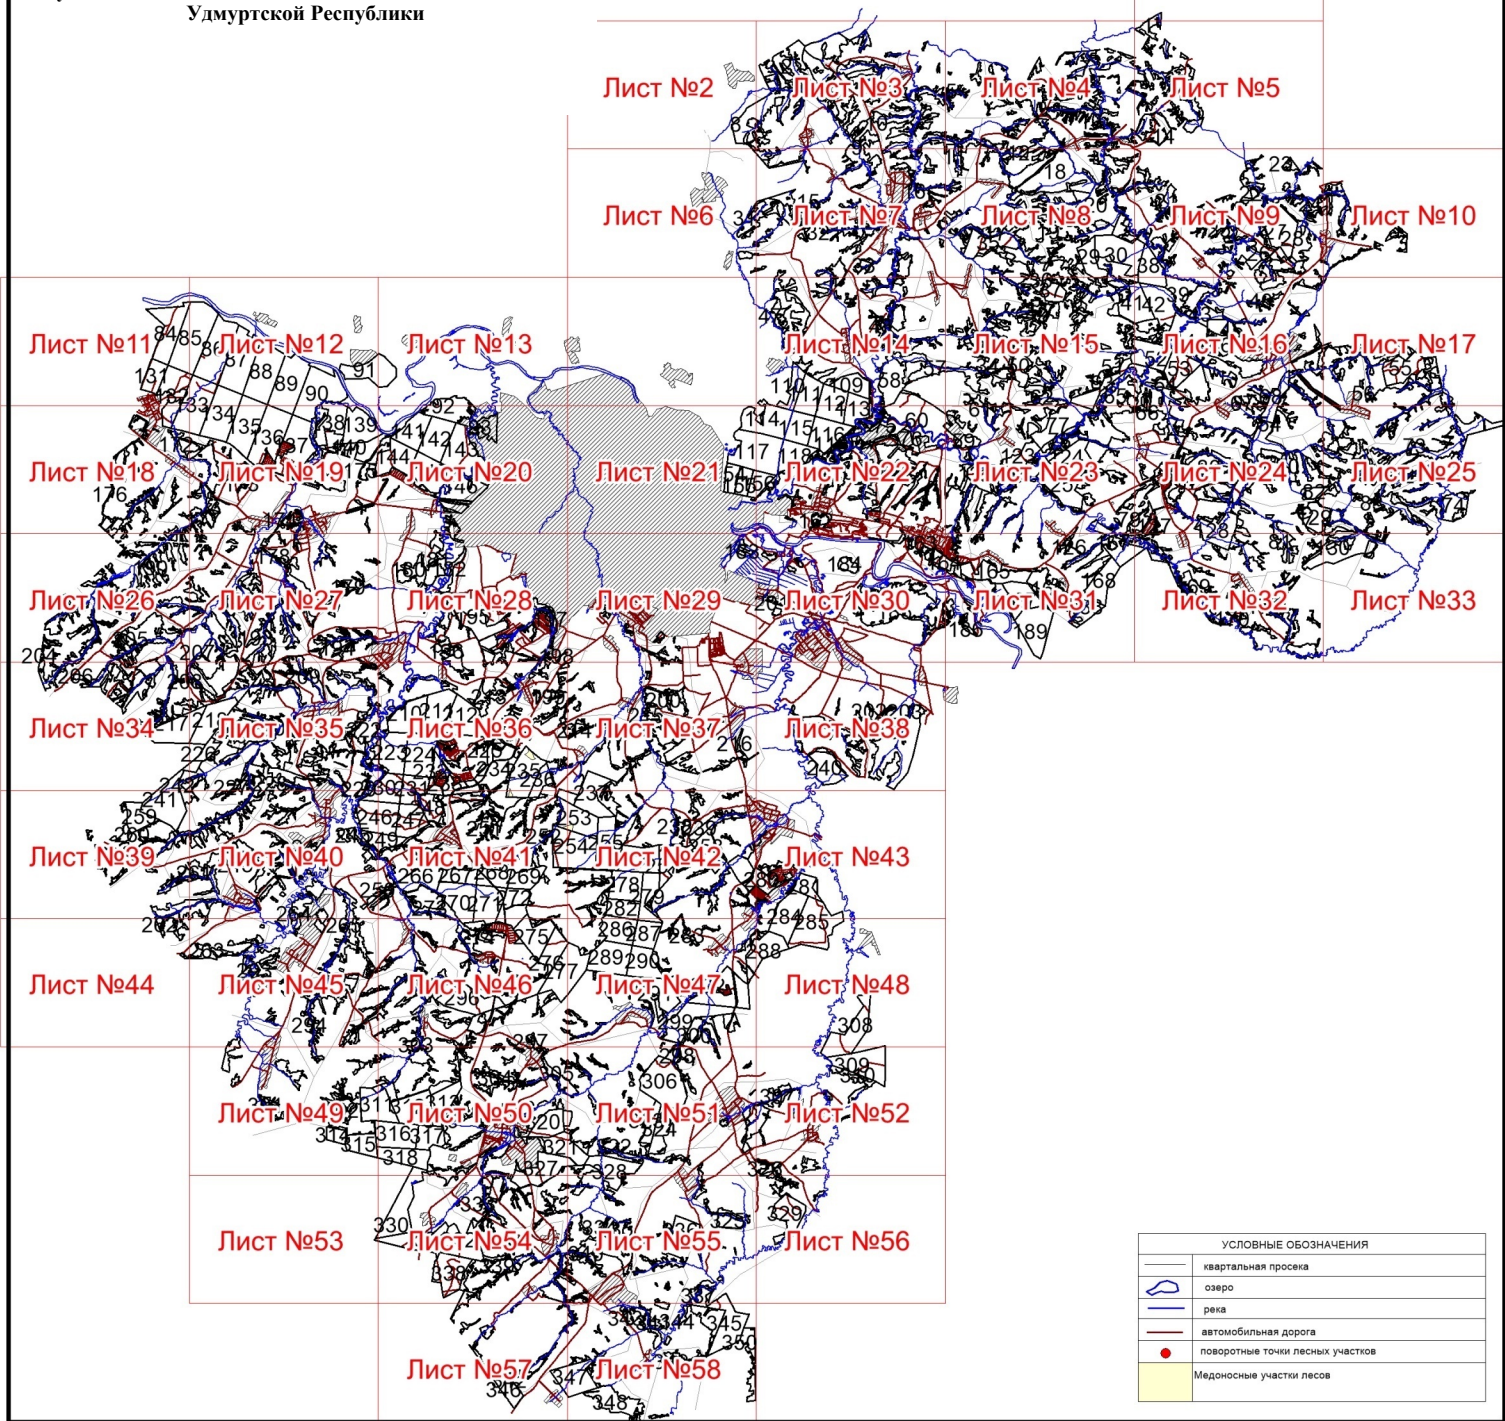

Графическое описание местоположения границ земель, на которых располагаются особо защитные участки лесов «медоносные участки лесов», на территории Парзинского участкового лесничества Глазовского лесничества Удмуртской Республики

Лист №1

УСЛОВНЫЕ ОБОЗНАЧЕНИЯ	
	квартальная просека
	озеро
	река
	автомобильная дорога
	поворотные точки лесных участков
	Медоносные участки лесов

210

211

212

213

199

Лист №36

223

224

225

232

233

234

235

236

230

231

237

236

253

238

239

254