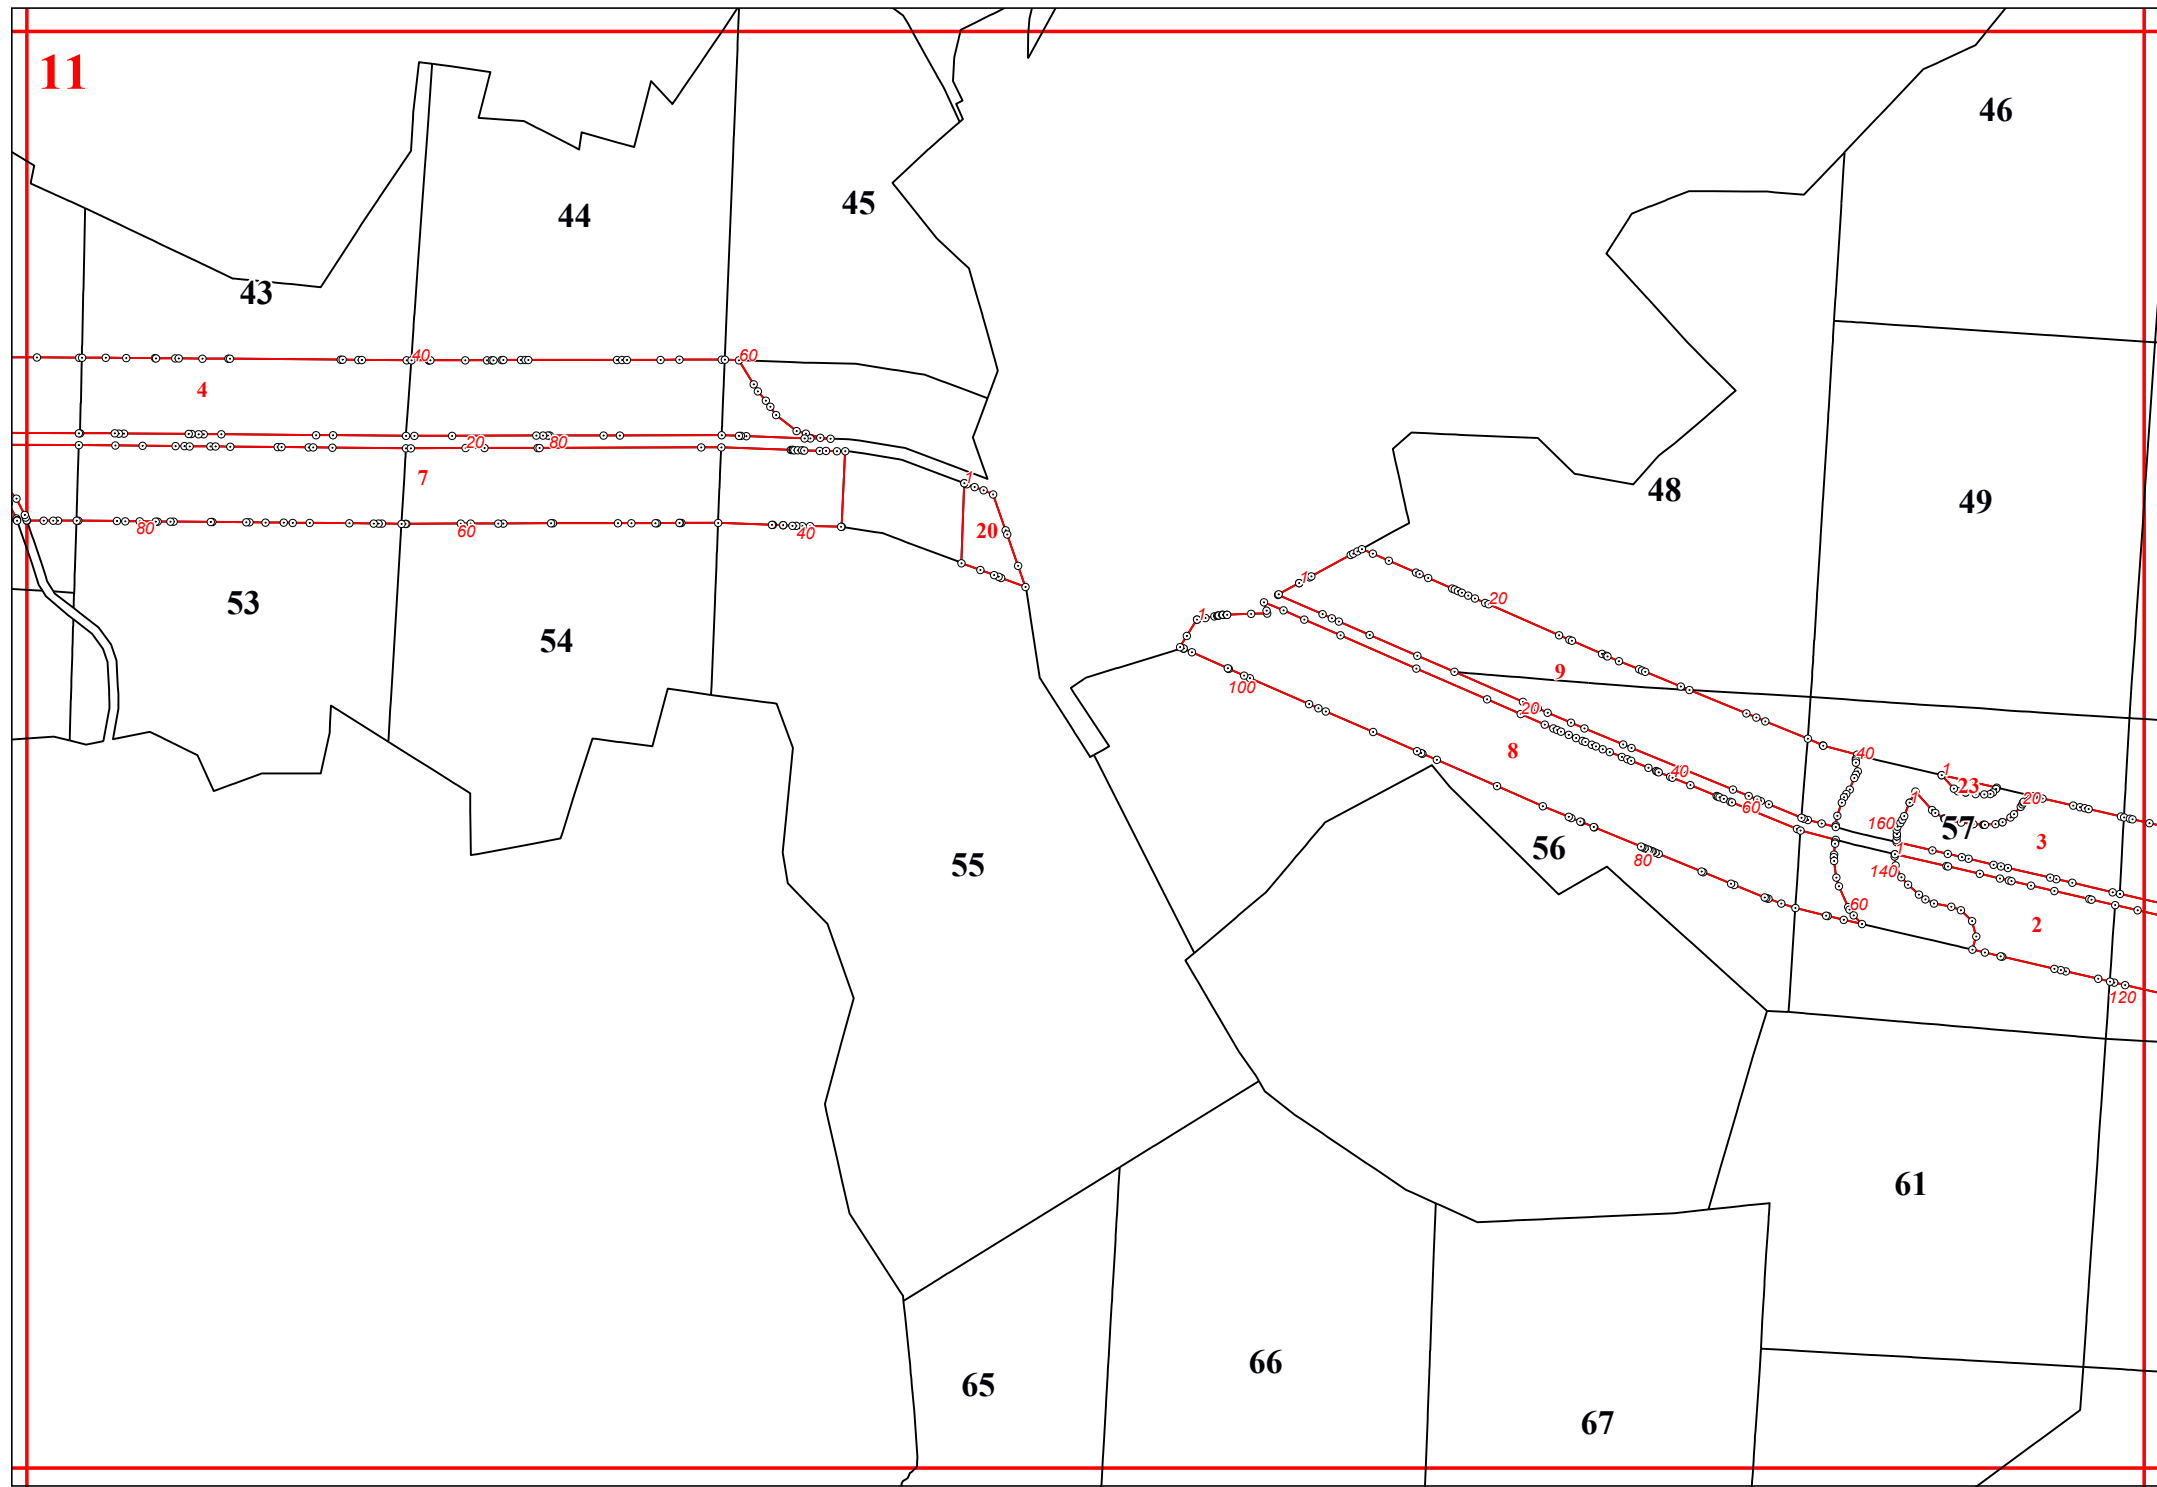

**Графическое описание местоположения границ земель, на которых располагаются леса, выполняющие функции защиты природных и иных объектов (леса, расположенные в защитных полосах лесов), на территории Дровнинского участкового лесничества Бородинского лесничества Московской области**

Приложение № 24 к приказу Рослесхоза от 28.02.2023 № 271

9

11

12

47

50

58

60

3

2

62

59

63