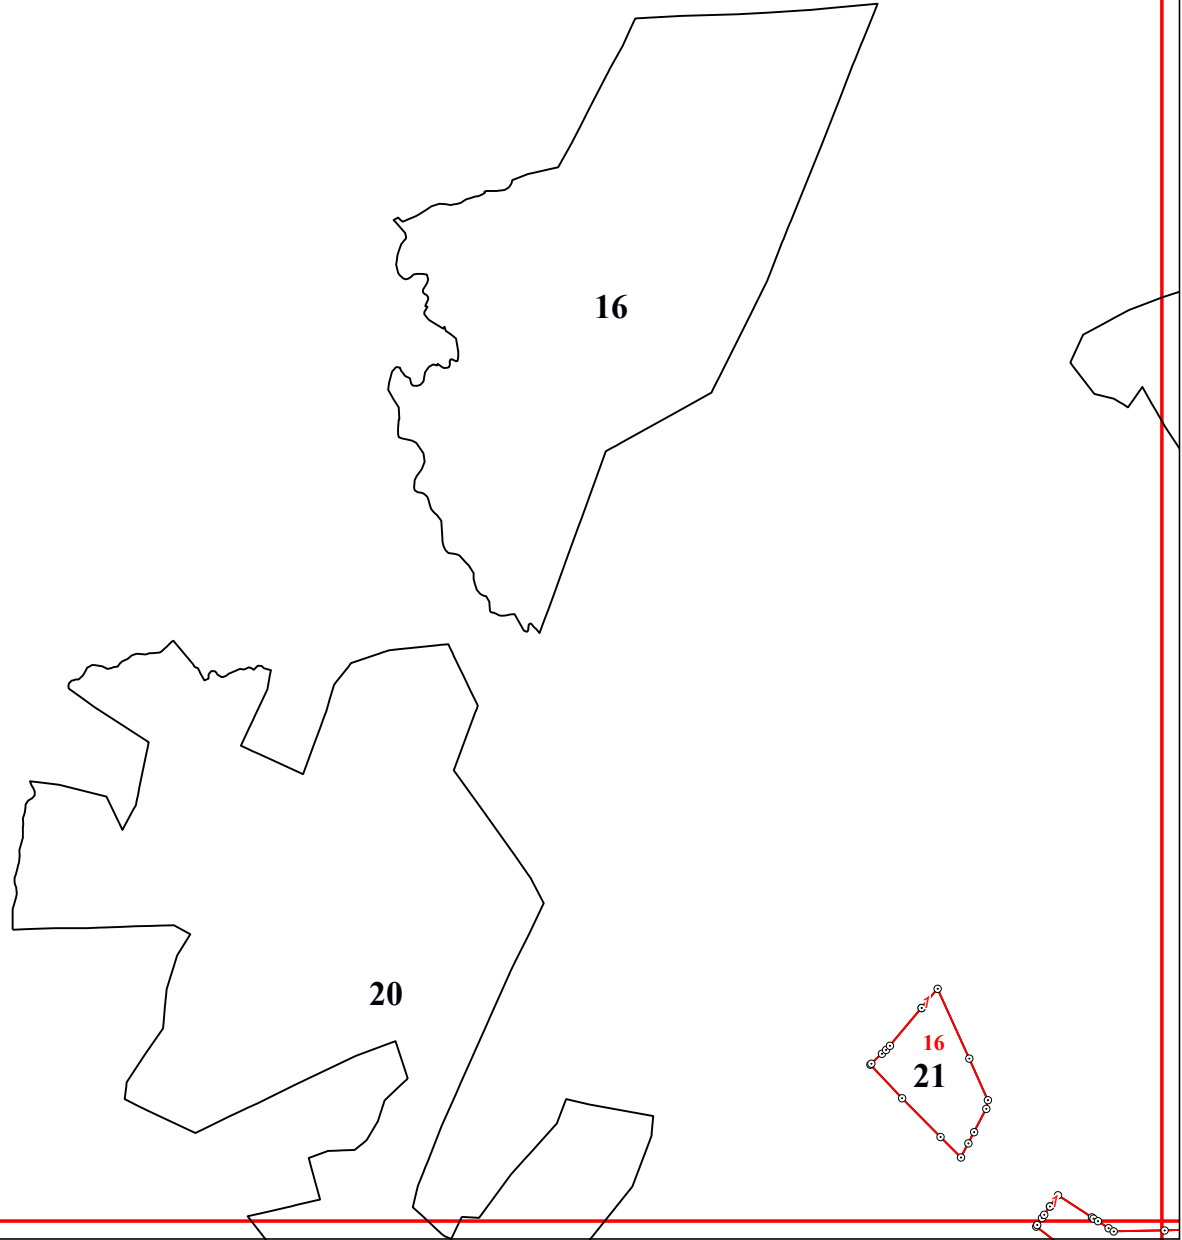

**Графическое описание местоположения границ земель, на которых располагаются леса, выполняющие функции защиты природных и иных объектов (леса, расположенные в защитных полосах лесов), на территории Дровнинского участкового лесничества Бородинского лесничества Московской области**

Приложение № 24 к приказу Рослесхоза от 28.02.2023 № 271

9

11

12

47

50

58

60

3

2

62

59

63