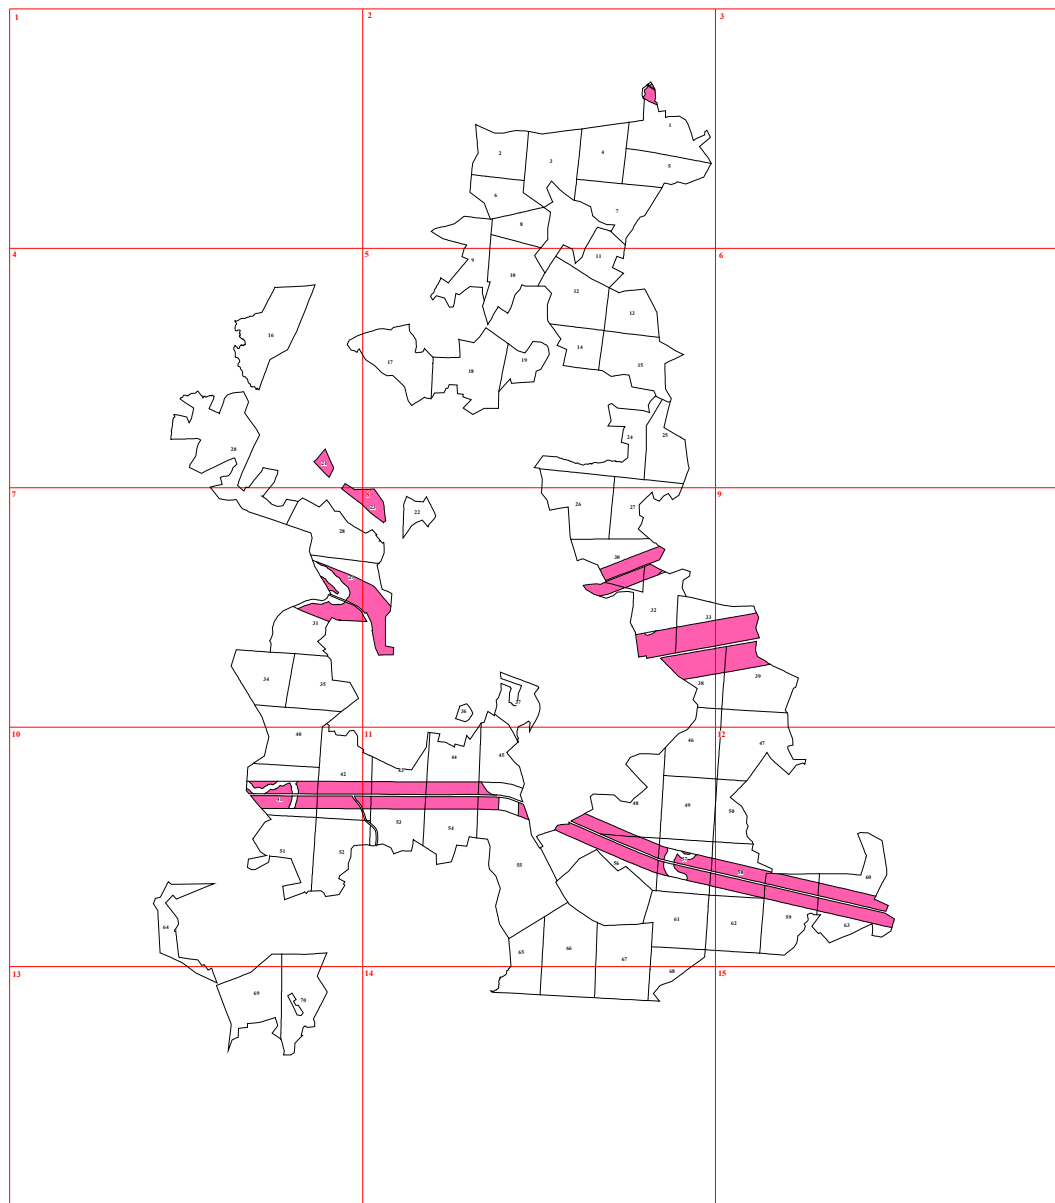

**Графическое описание местоположения границ земель, на которых располагаются леса, выполняющие функции защиты природных и иных объектов (леса, расположенные в защитных полосах лесов), на территории Дровнинского участкового лесничества Бородинского лесничества Московской области**

Приложение № 24 к приказу Рослесхоза от 28.02.2023 № 271

9

11

12

47

50

58

60

3

2

62

59

63