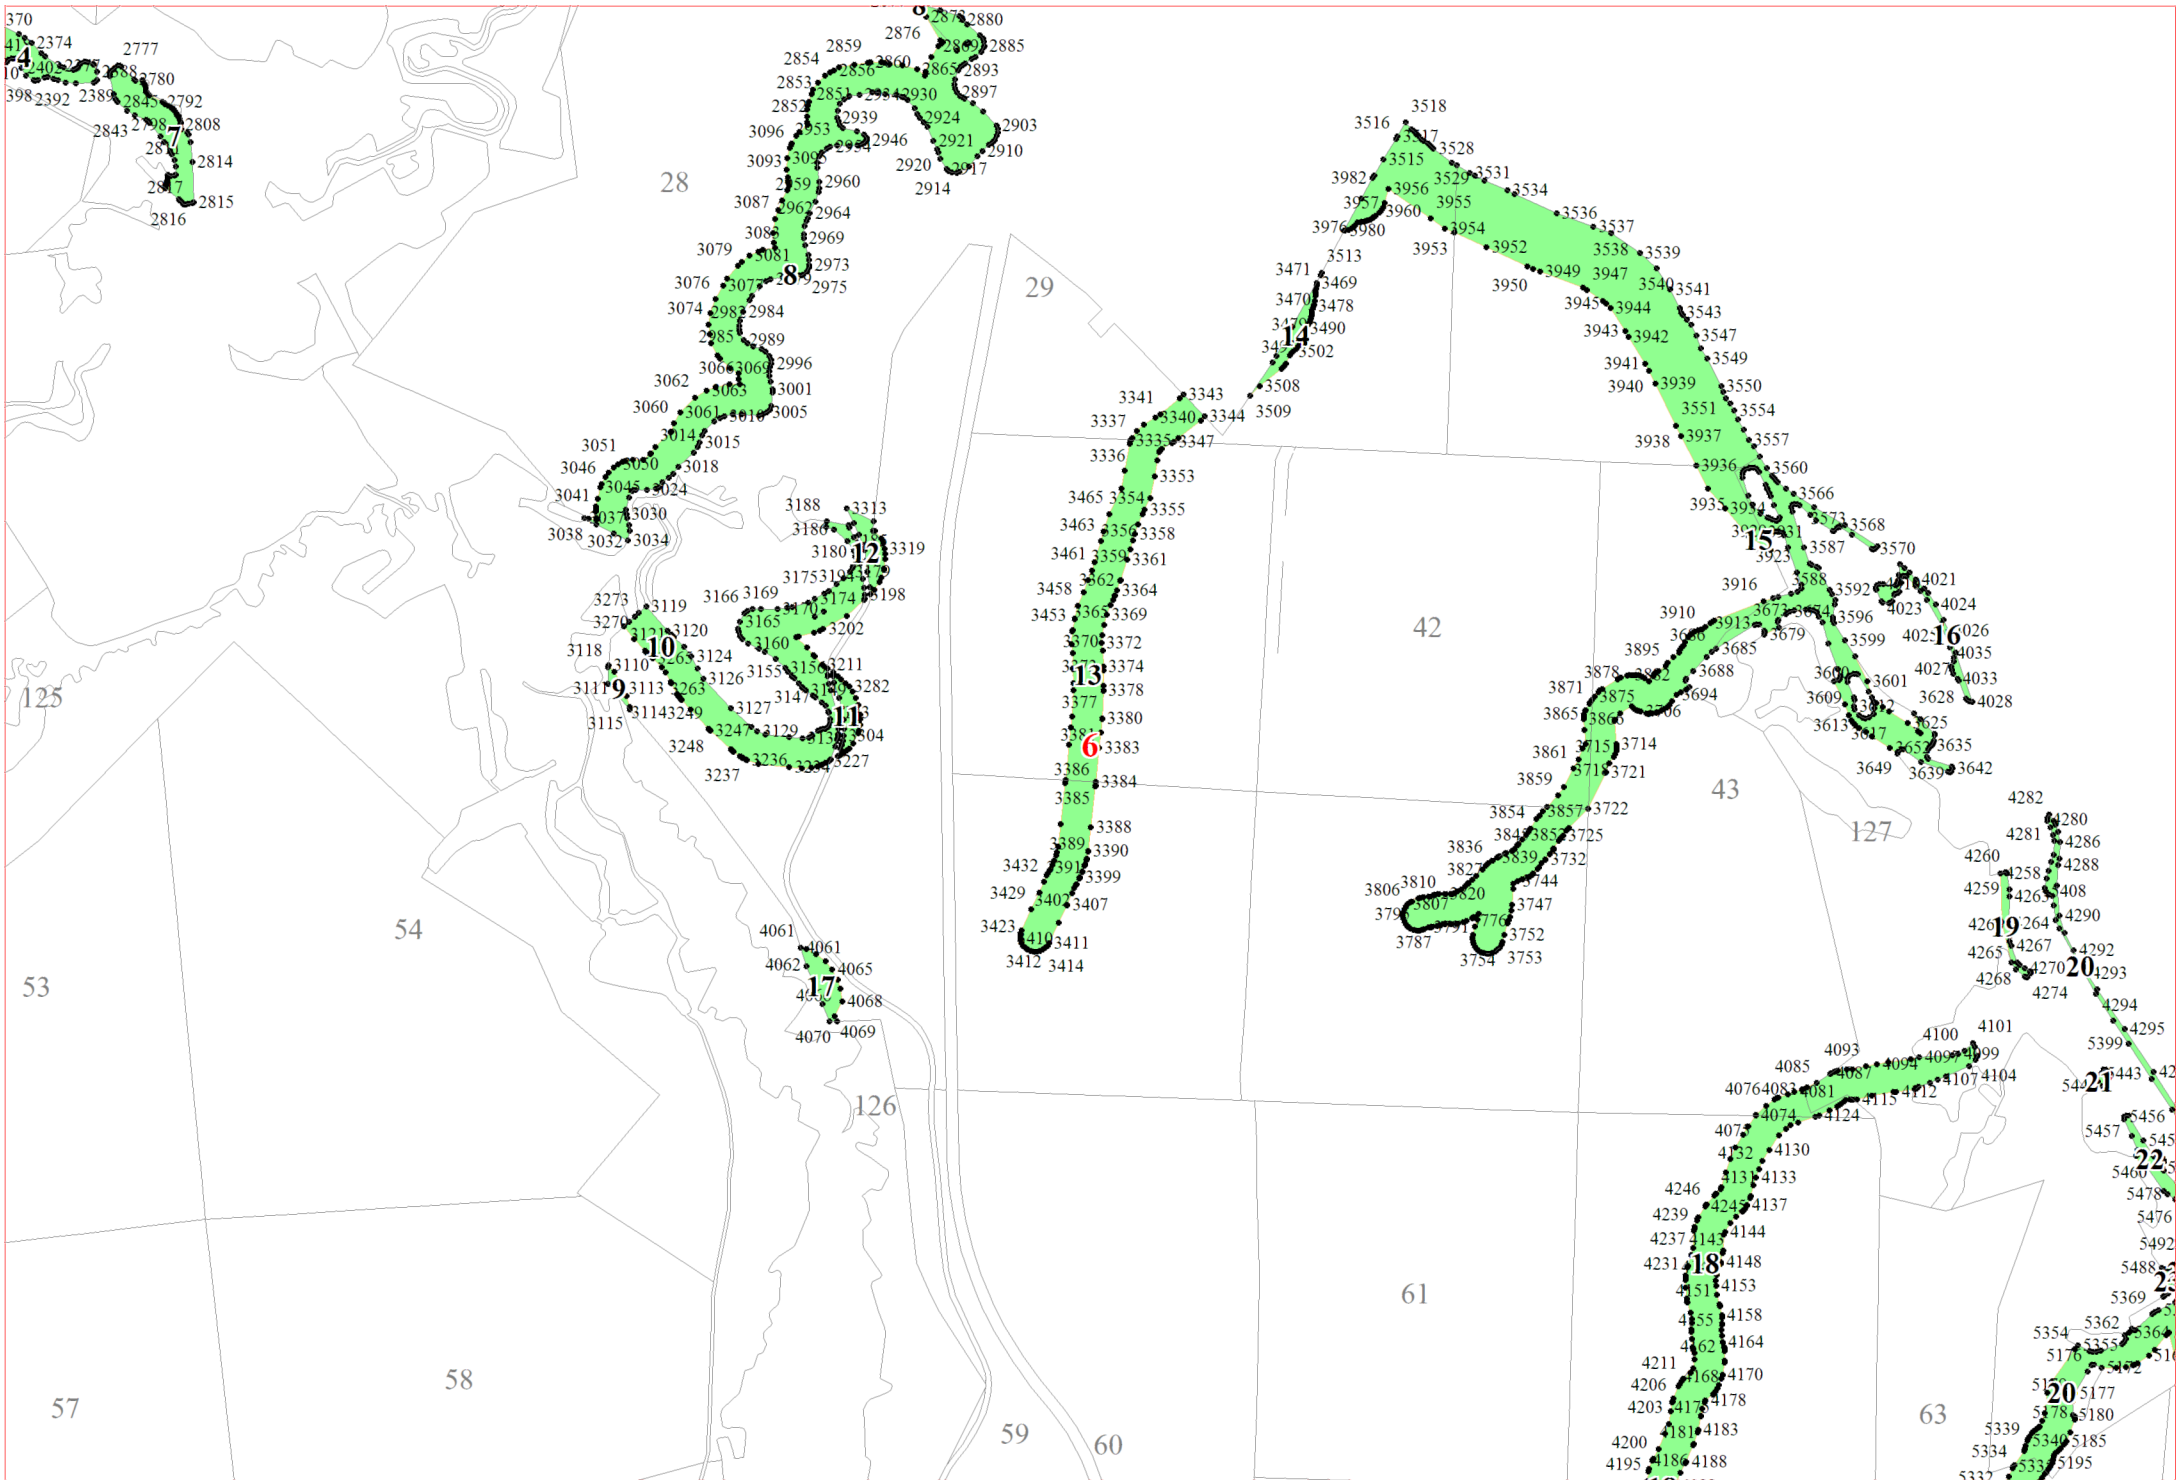

**Графическое описание местоположения границ земель,  
на которых располагаются леса, расположенные в водоохранных зонах,  
на территории Кулотинского участкового лесничества  
Окуловского лесничества  
Новгородской области**

2

1643  
1644  
1645

3

11  
216  
217 219  
220 221  
598 224 225  
597 228 229  
232 235  
2596 243 240  
279 242 244  
7 245 247  
77 251  
76  
255 253  
274 256  
258 261  
262  
70 272 263  
69 268 267 266

4

115

2675 2677  
2719 2718 2682  
2717 2683 2685  
2716 2688  
2715 2690  
2713 2692  
2706 2705 2693  
2709 2707  
2720 2724  
2775 2722  
2763 2768  
2762 2761 2760 2759  
2735 2736 2742 2745  
2732 2734  
2731 2748  
2756 2750  
2757 2758  
2752  
2877 2878

118

5

7

12

23  
56  
029

15