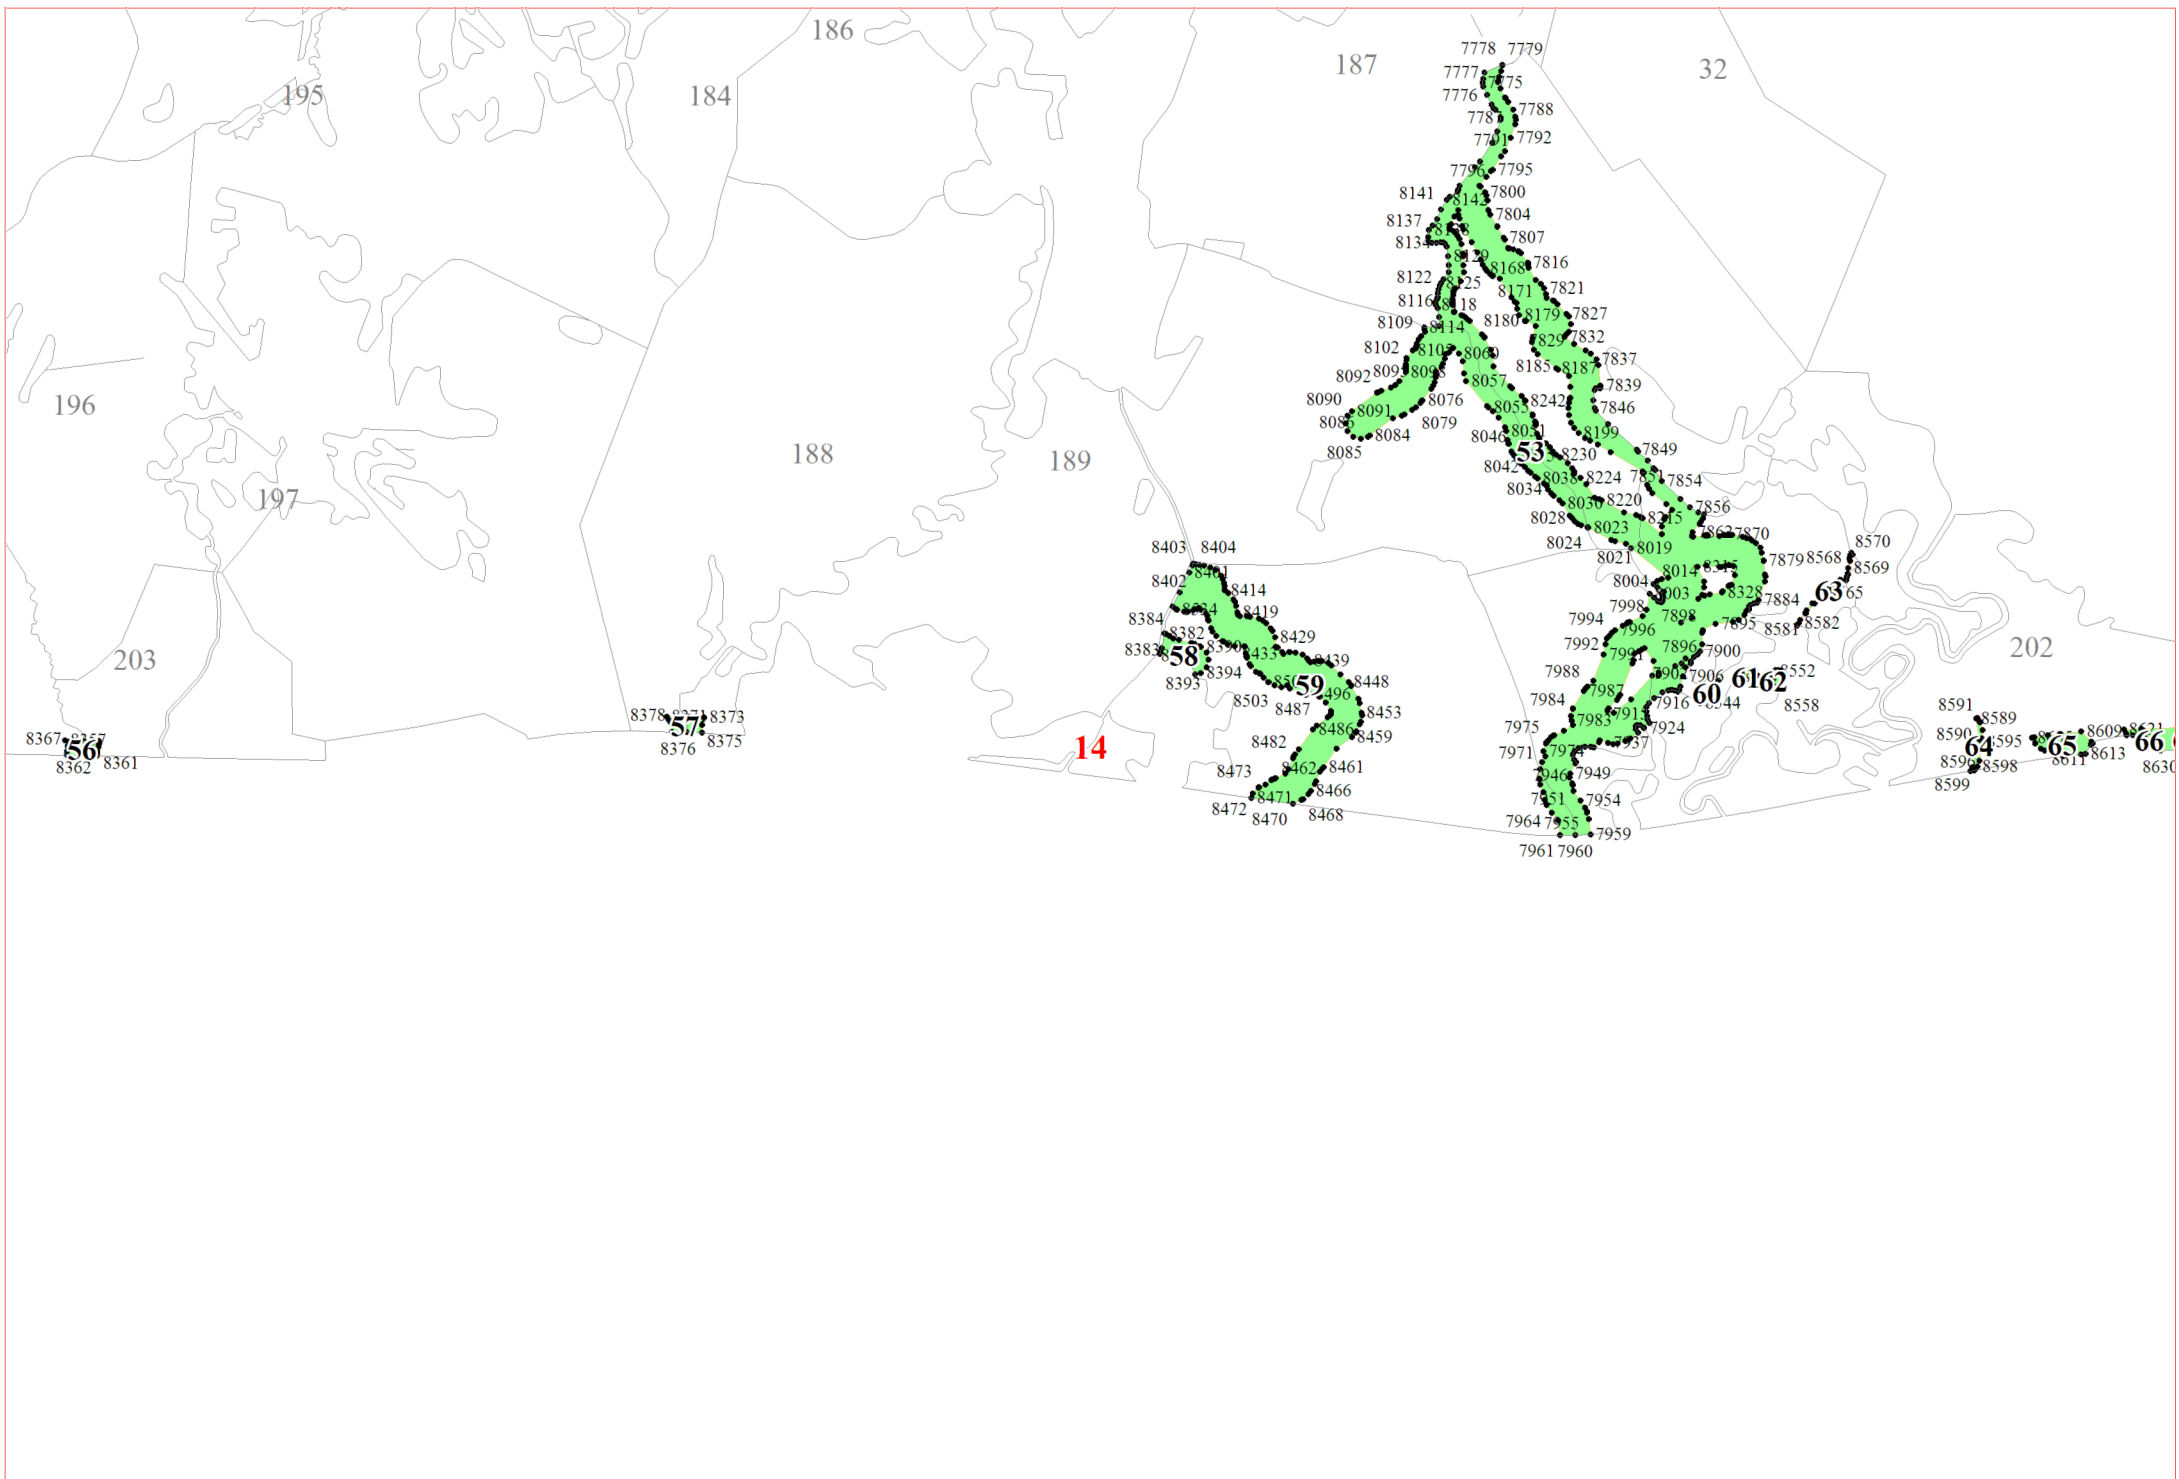

**Графическое описание местоположения границ земель,  
на которых располагаются леса, расположенные в водоохранных зонах,  
на территории Кулотинского участкового лесничества  
Окуловского лесничества  
Новгородской области**

2

1643  
1644  
1645

3

11  
216  
217 219  
220 221  
598 224 225  
597 228 229  
232 235  
2596 243 240  
279 242 244  
7 245 247  
77 251  
76  
255 253  
274 256  
258 261  
262  
70 272 263  
69 268 267 266

4

115

2675 2677  
2719 2718 2682  
2717 2683 2685  
2716 2688  
2715 2690  
2713 2692  
2706 2705 2693  
2709 2707  
2720 2724  
2775 2722  
2763 2768  
2762 2761 2760 2759  
2735 2736 2742 2745  
2732 2734  
2731 2748  
2756 2750  
2757 2758  
2752  
2877 2878

118

5

7

12

23  
56  
029

15