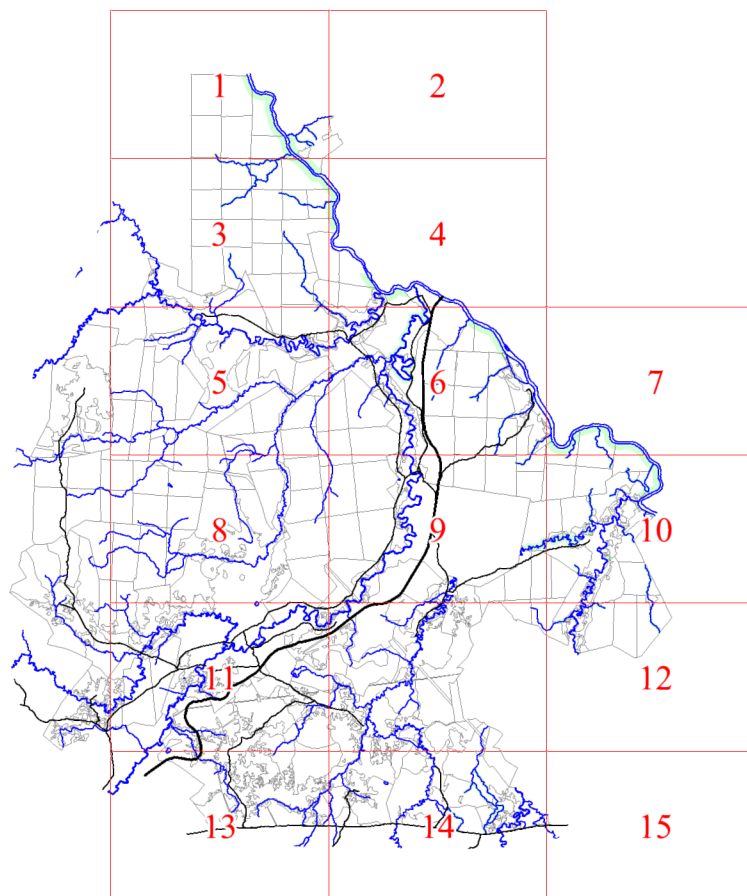

**Графическое описание местоположения границ земель,  
на которых располагаются леса, расположенные в водоохранных зонах,  
на территории Кулотинского участкового лесничества  
Окуловского лесничества  
Новгородской области**

Приложение № 24 к приказу Рослесхоза  
от 28.02.2023 № 313

- Условные обозначения:**
- 1      номера листов
  - 3      номера участков
  - 61     номера лесных кварталов
  - границы лесных кварталов
  - границы листов
  - границы категорий защитных лесов
  - 45   номера характерных точек границ  
        объекта

2

1643  
1644  
1645

3

11  
216  
217 219  
220 221  
598 224 225  
597 228 229  
232 235  
2596 243 240  
279 242 244  
7 245 247  
77 251  
76  
255 253  
274 256  
258 261  
262  
70 272 263  
69 268 267 266

118

5

7

12

23  
56  
029

15