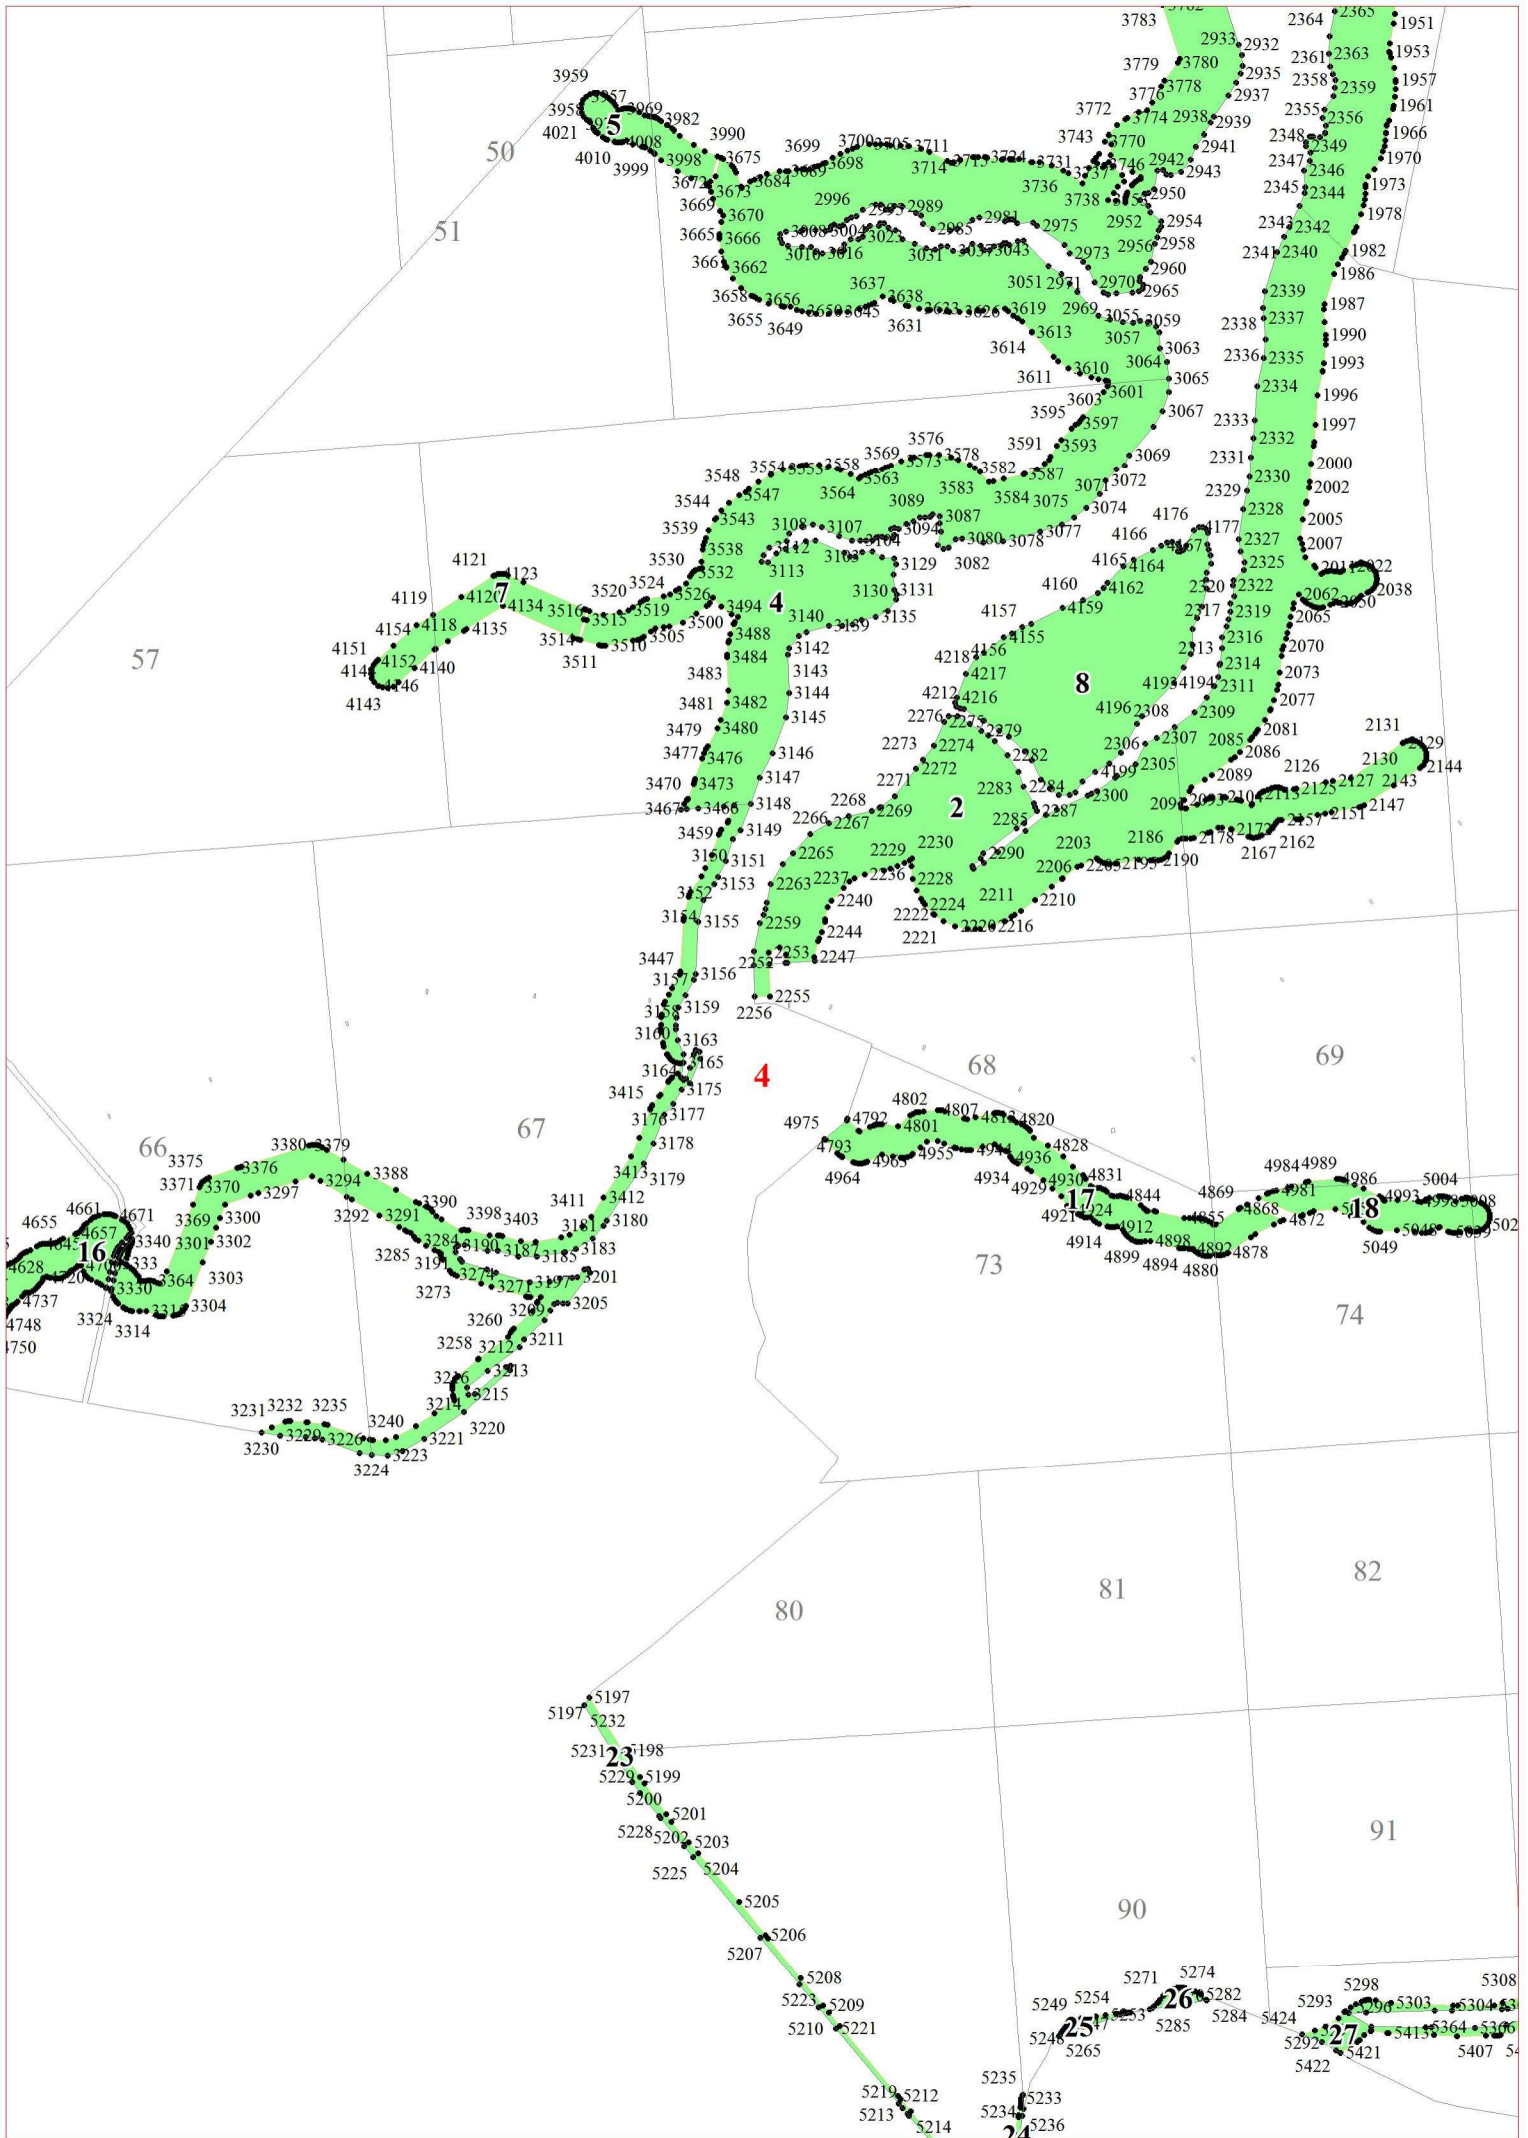

**Графическое описание местоположения границ земель,
на которых располагаются особо защитные участки лесов
«берегозащитные участки лесов», на территории
Сланцевского участкового лесничества
Сланцевского лесничества
Ленинградской области**

Приложение № 131 к приказу Рослесхоза
от 15.02.2023 № 97

Условные обозначения:

- 1 номера листов
- 3 номера участков
- 61 номера лесных кварталов
- границы лесных кварталов
- границы листов
- границы особо защитных участков лесов
- 45 номера характерных точек границ объекта

3

65

4629
4772 463
4765 4707
4762 4716
47574753

88

5557 5558
5556
30
5564
5569 5568

5388 27 5339
5384 5341 5340

99

100