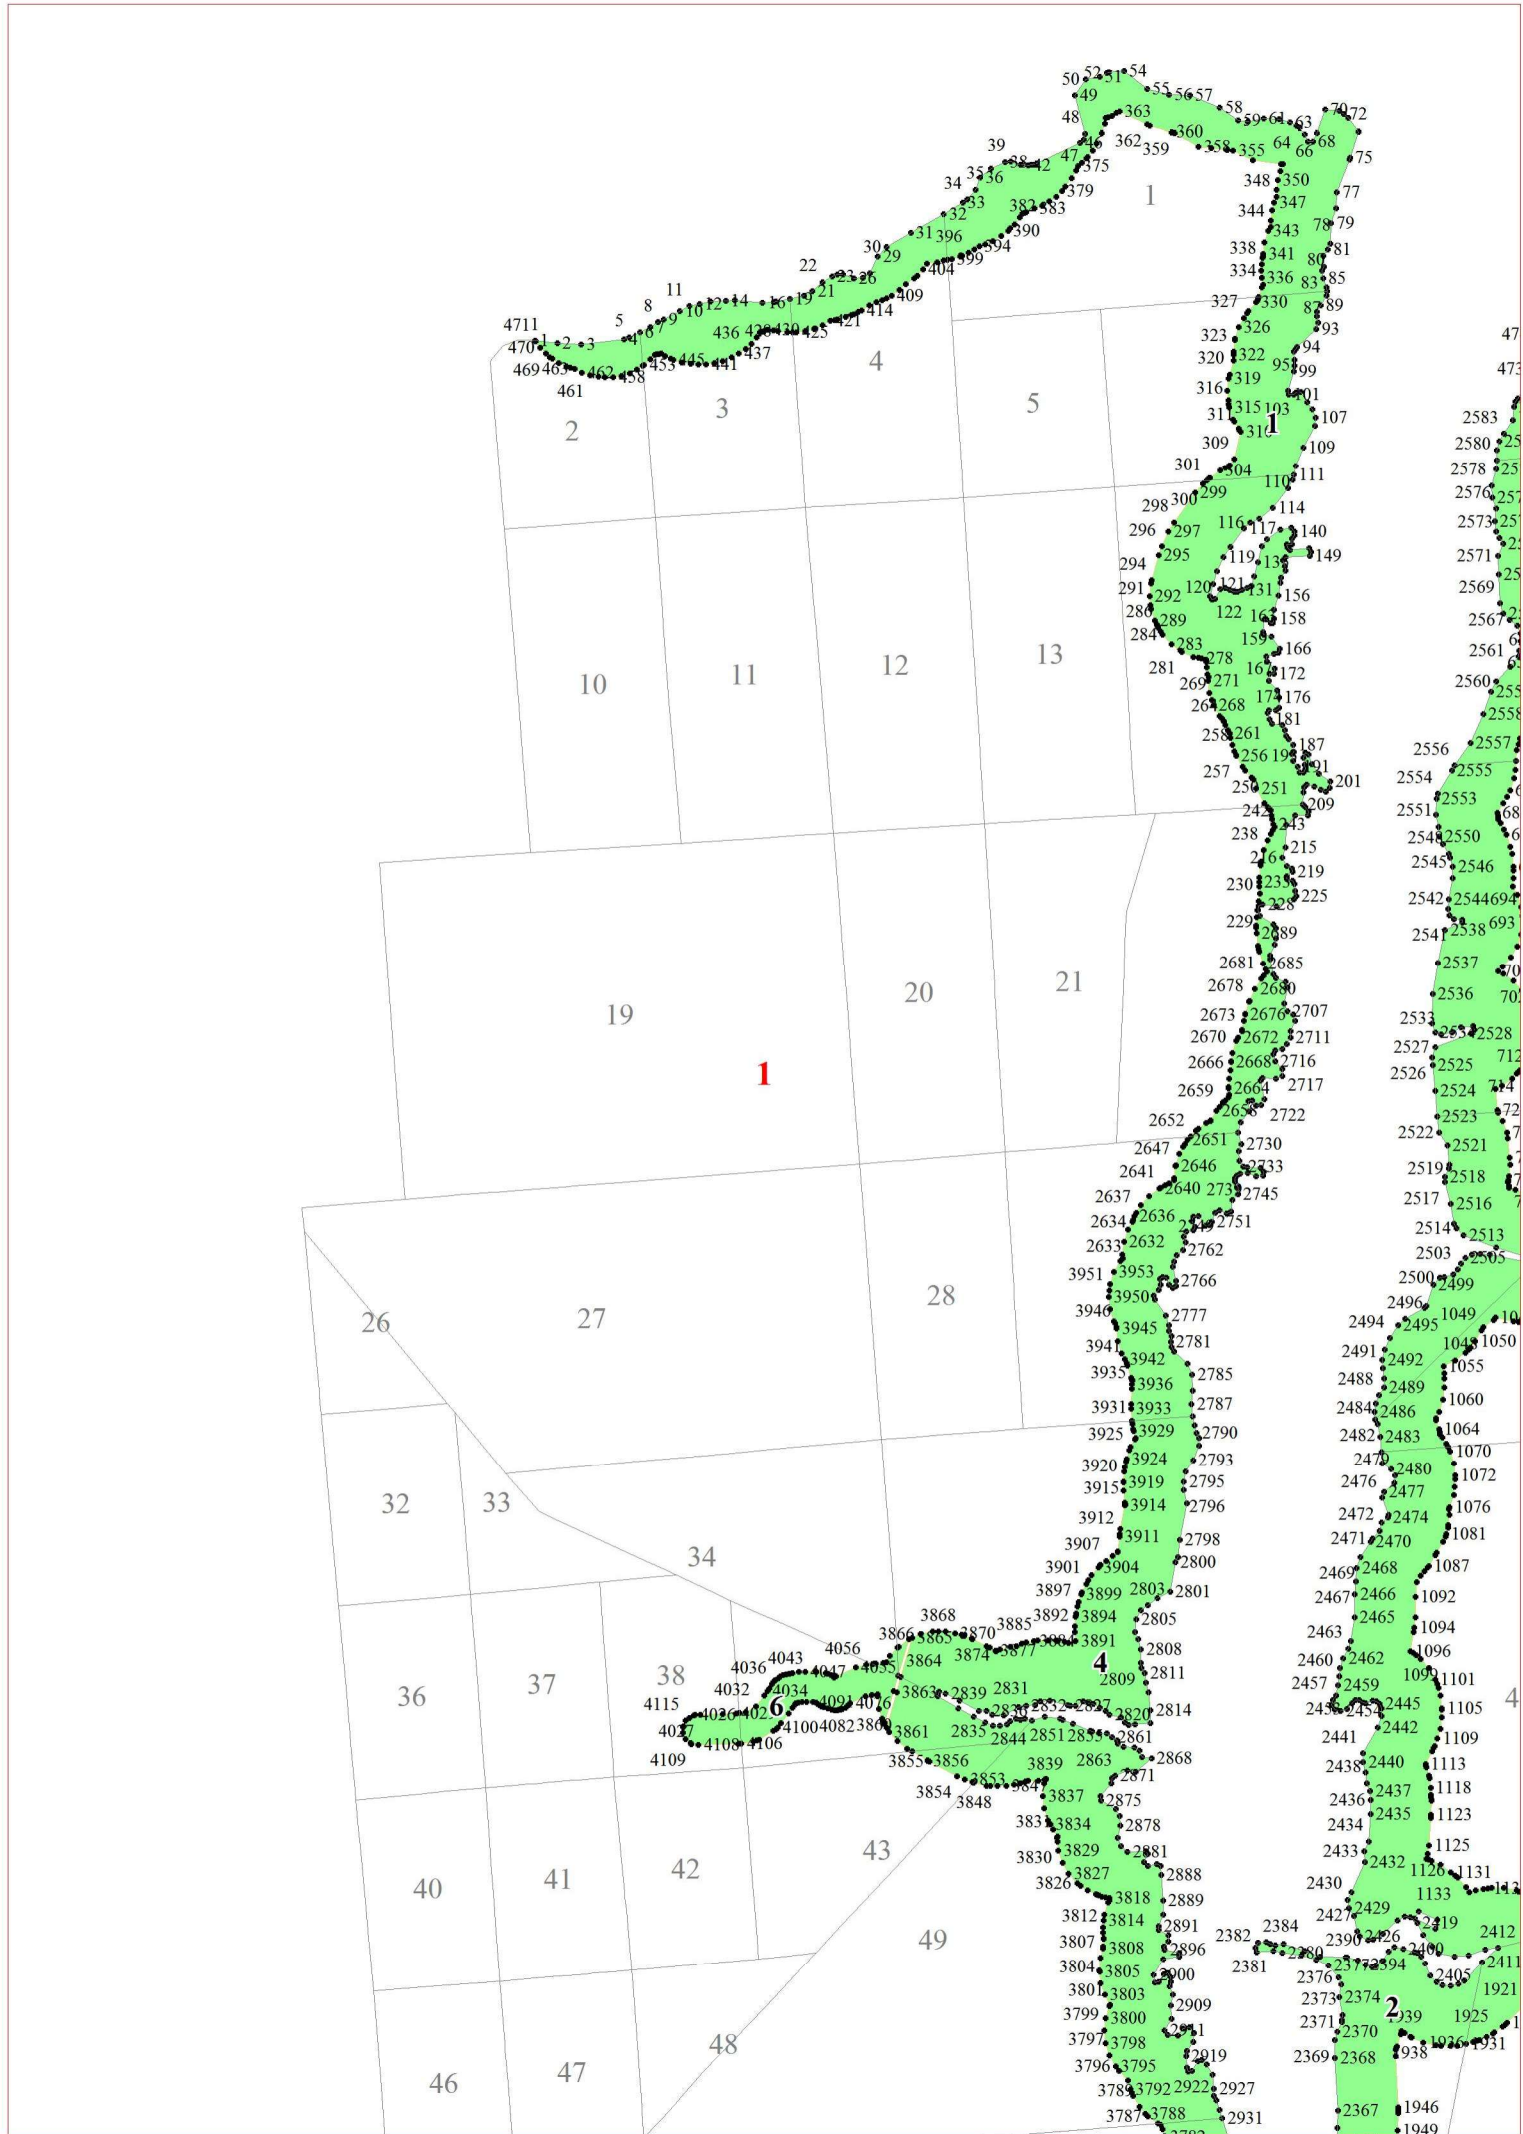

**Графическое описание местоположения границ земель,
на которых располагаются особо защитные участки лесов
«берегозащитные участки лесов», на территории
Сланцевского участкового лесничества
Сланцевского лесничества
Ленинградской области**

Приложение № 131 к приказу Рослесхоза
от 15.02.2023 № 97

Условные обозначения:

- 1 номера листов
- 3 номера участков
- 61 номера лесных кварталов
- границы лесных кварталов
- границы листов
- границы особо защитных участков лесов
- 45 номера характерных точек границ объекта

3

65

4629
4772 463
4765 4707
4762 4716
47574753

88

5557 5558
5556
30
5564
5569 5568

5388 27 5339
5384 5341 5340

99

100