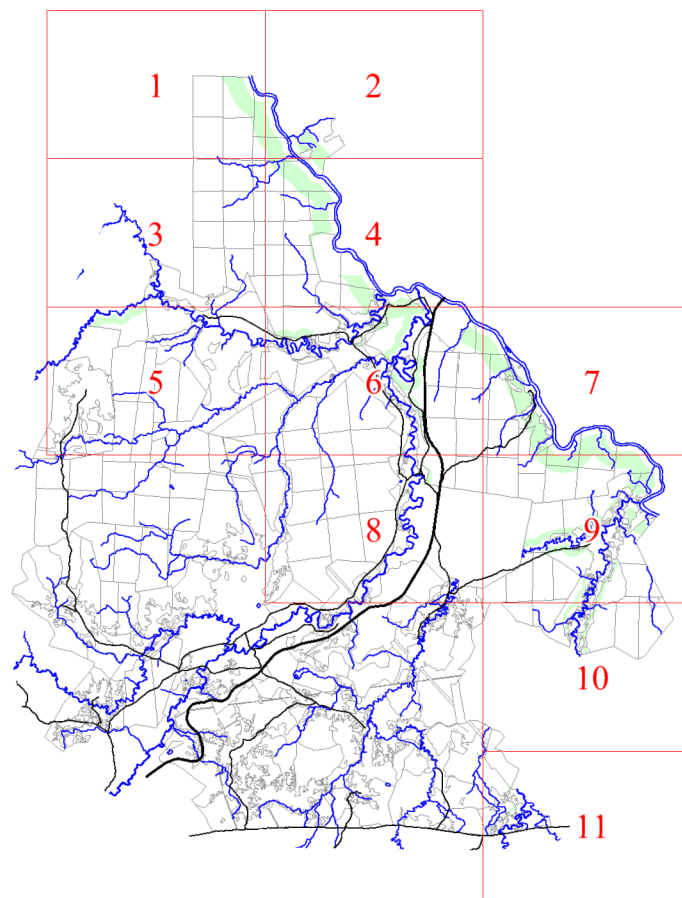

**Графическое описание местоположения границ земель,
на которых располагаются ценные леса
(запретные полосы лесов, расположенные вдоль водных объектов),
на территории Кулотинского участкового лесничества
Окуловского лесничества
Новгородской области**

Приложение № 28 к приказу Рослесхоза
от 28.02.2023 № 313

- Условные обозначения:**
- 1 номера листов
 - 3 номера участков
 - 61 номера лесных кварталов
 - границы лесных кварталов
 - границы листов
 - границы категорий защитных лесов
 - 45 номера характерных точек границ объекта

1

2

2

3

7

8

10

11