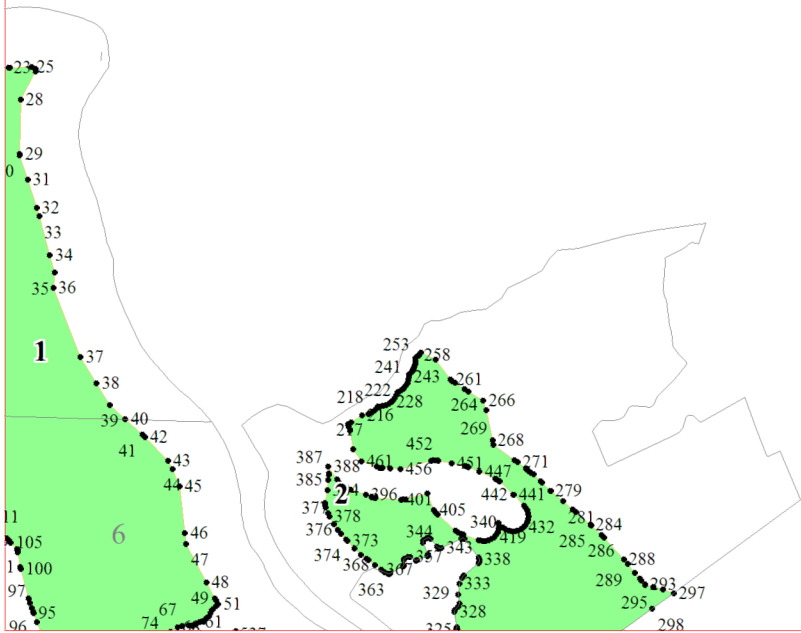

**Графическое описание местоположения границ земель,
на которых располагаются ценные леса
(запретные полосы лесов, расположенные вдоль водных объектов),
на территории Кулотинского участкового лесничества
Окуловского лесничества
Новгородской области**

Приложение № 28 к приказу Рослесхоза
от 28.02.2023 № 313

- Условные обозначения:**
- 1 номера листов
 - 3 номера участков
 - 61 номера лесных кварталов
 - границы лесных кварталов
 - границы листов
 - границы категорий защитных лесов
 - 45 номера характерных точек границ объекта

1

2

2

3

7

8

10

11