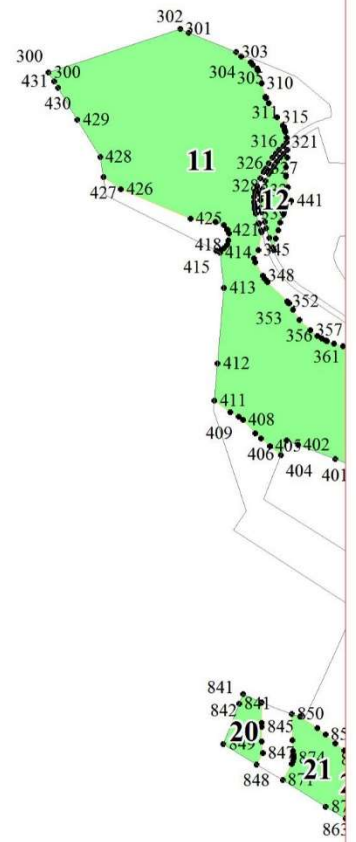

**Графическое описание местоположения границ земель,
на которых располагаются особо защитные участки лесов
«участки лесов вокруг сельских населенных пунктов и садовых товариществ»,
на территории
Доложского участкового лесничества
Сланцевского лесничества
Ленинградской области**

Приложение № 99 к приказу Рослесхоза
от 15.02.2023 № 97

Условные обозначения:

- 1 номера листов
- 3 номера участков
- 61 номера лесных кварталов
- границы лесных кварталов
- границы листов
- границы особо защитных участков лесов
- 45 номера характерных точек границ объекта

3

4