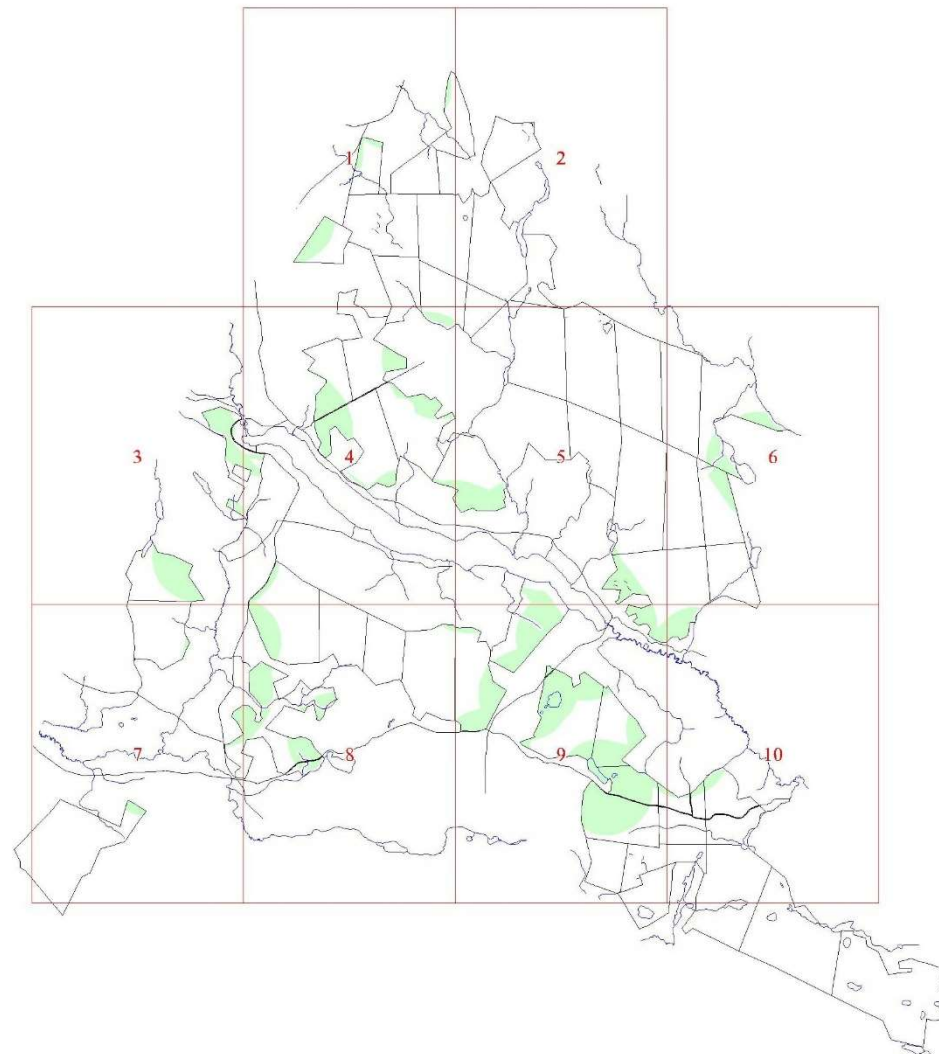

**Графическое описание местоположения границ земель,
на которых располагаются особо защитные участки лесов
«участки лесов вокруг сельских населенных пунктов и садовых товариществ»,
на территории
Доложского участкового лесничества
Сланцевского лесничества
Ленинградской области**

Приложение № 99 к приказу Рослесхоза
от 15.02.2023 № 97

Условные обозначения:

- 1 номера листов
- 3 номера участков
- 61 номера лесных кварталов
- границы лесных кварталов
- границы листов
- границы особо защитных участков лесов
- 45 номера характерных точек границ объекта

3

4