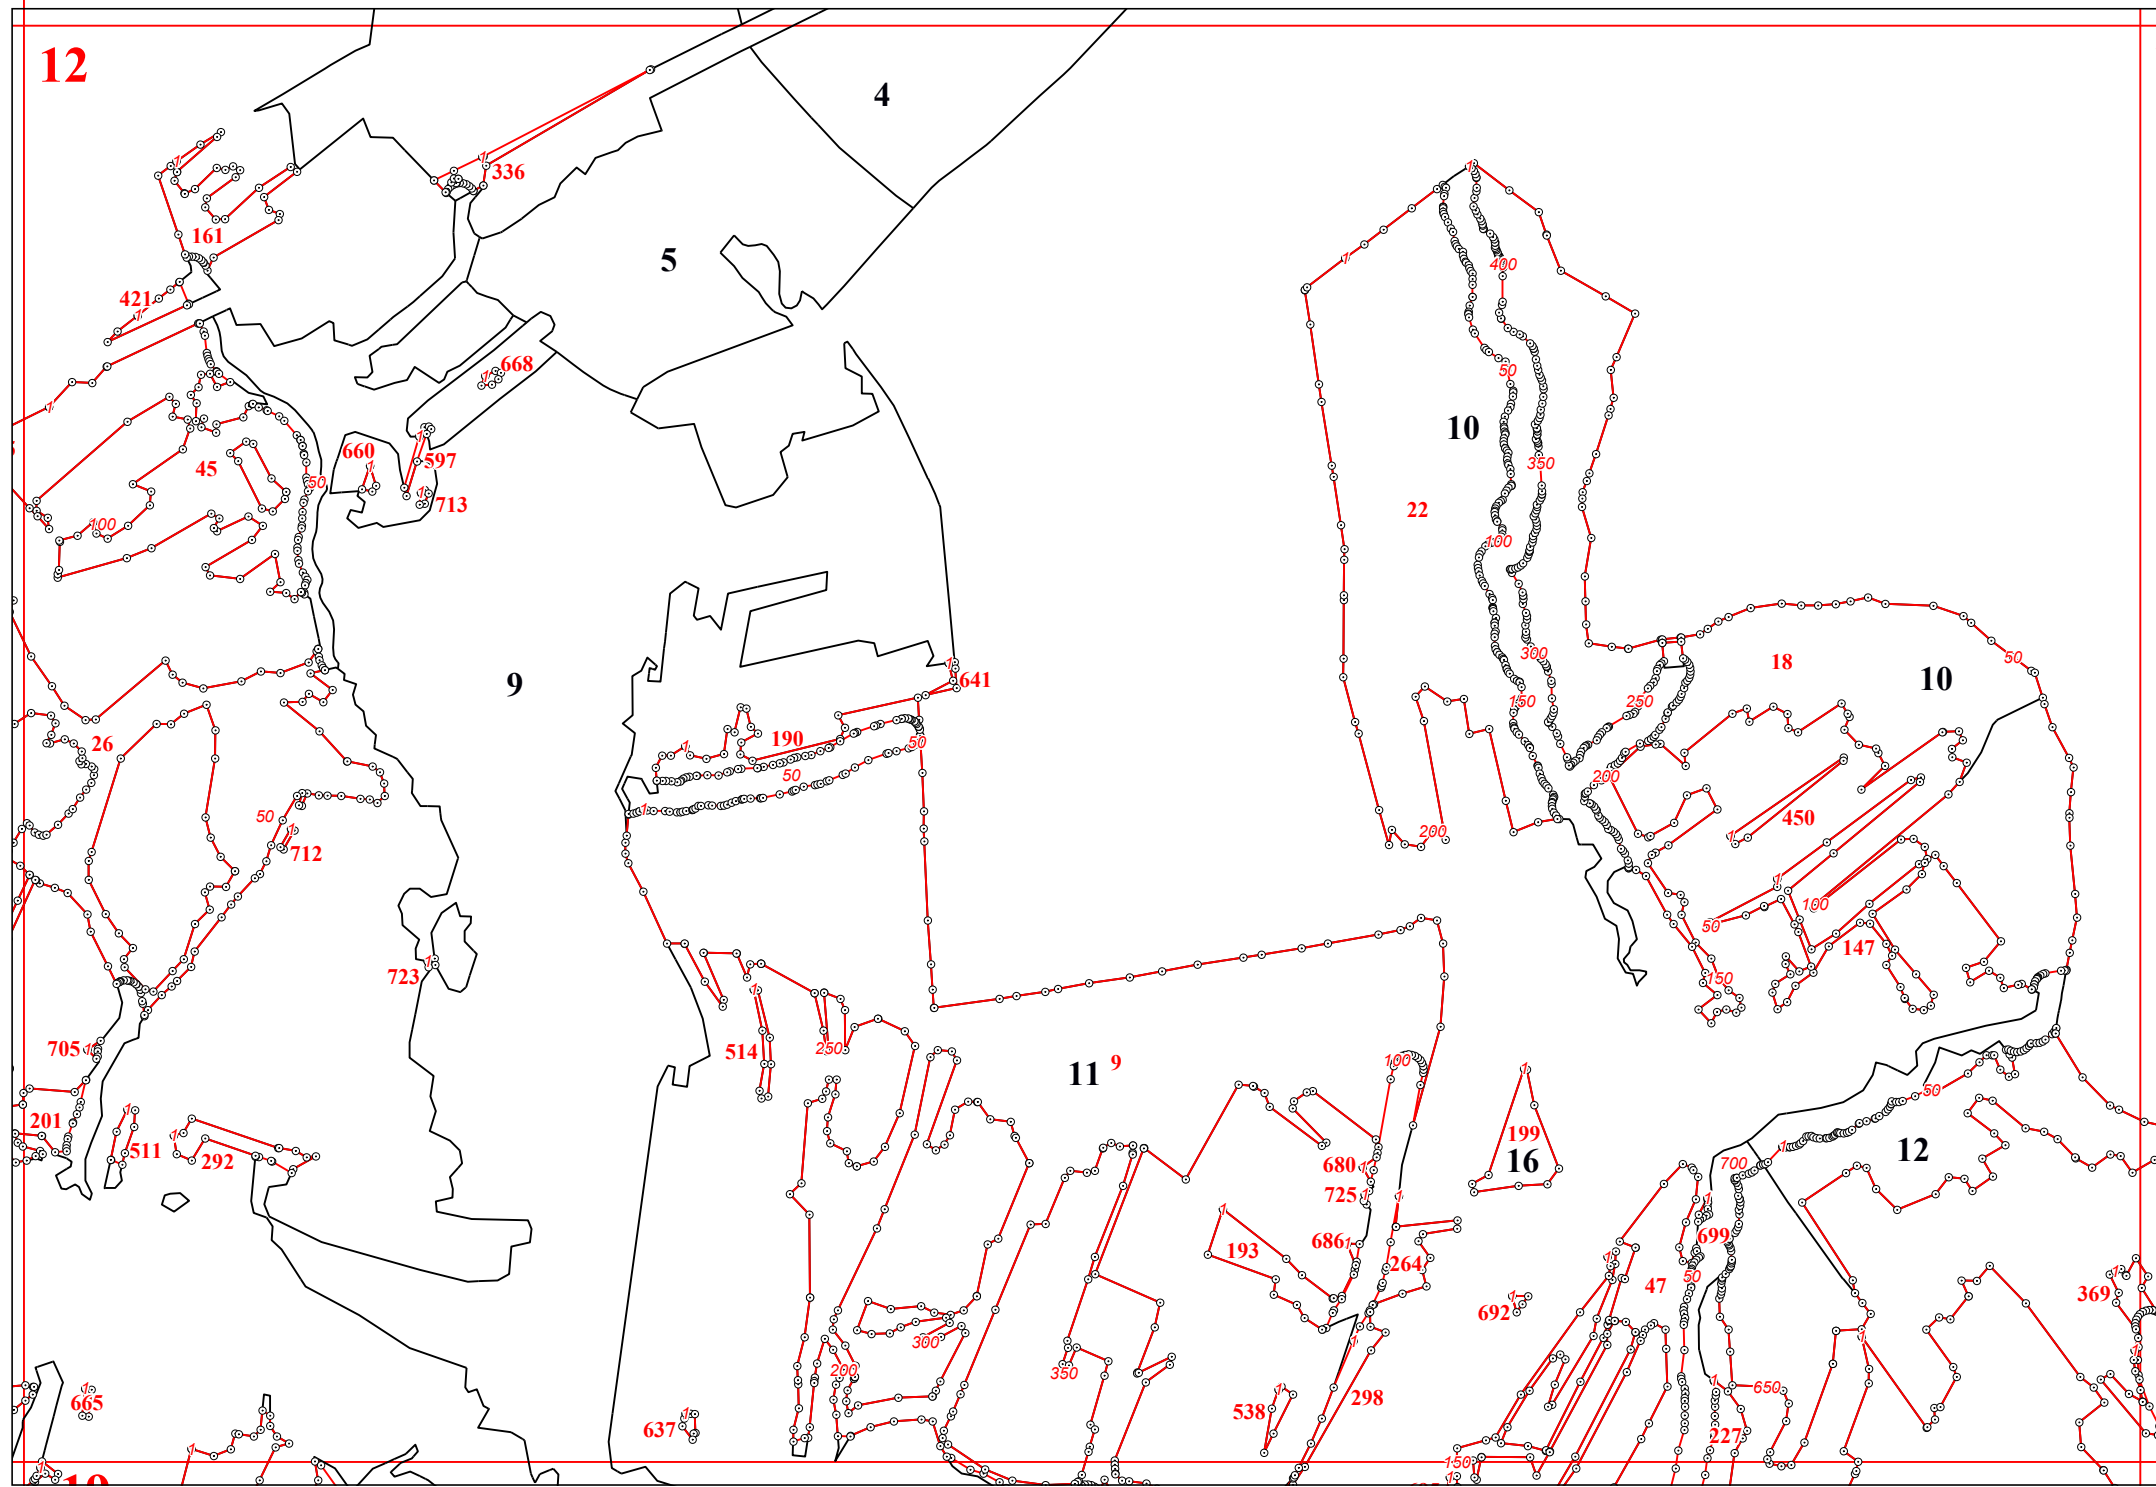

Графическое описание местоположения границ земель, на которых располагаются эксплуатационные леса, на территории Хвастовичского участкового лесничества Еленского лесничества Калужской области

Приложение № 50 к приказу Рослесхоза от 28.02.2023 № 297

12

25

24

50 214

26

75

74

74