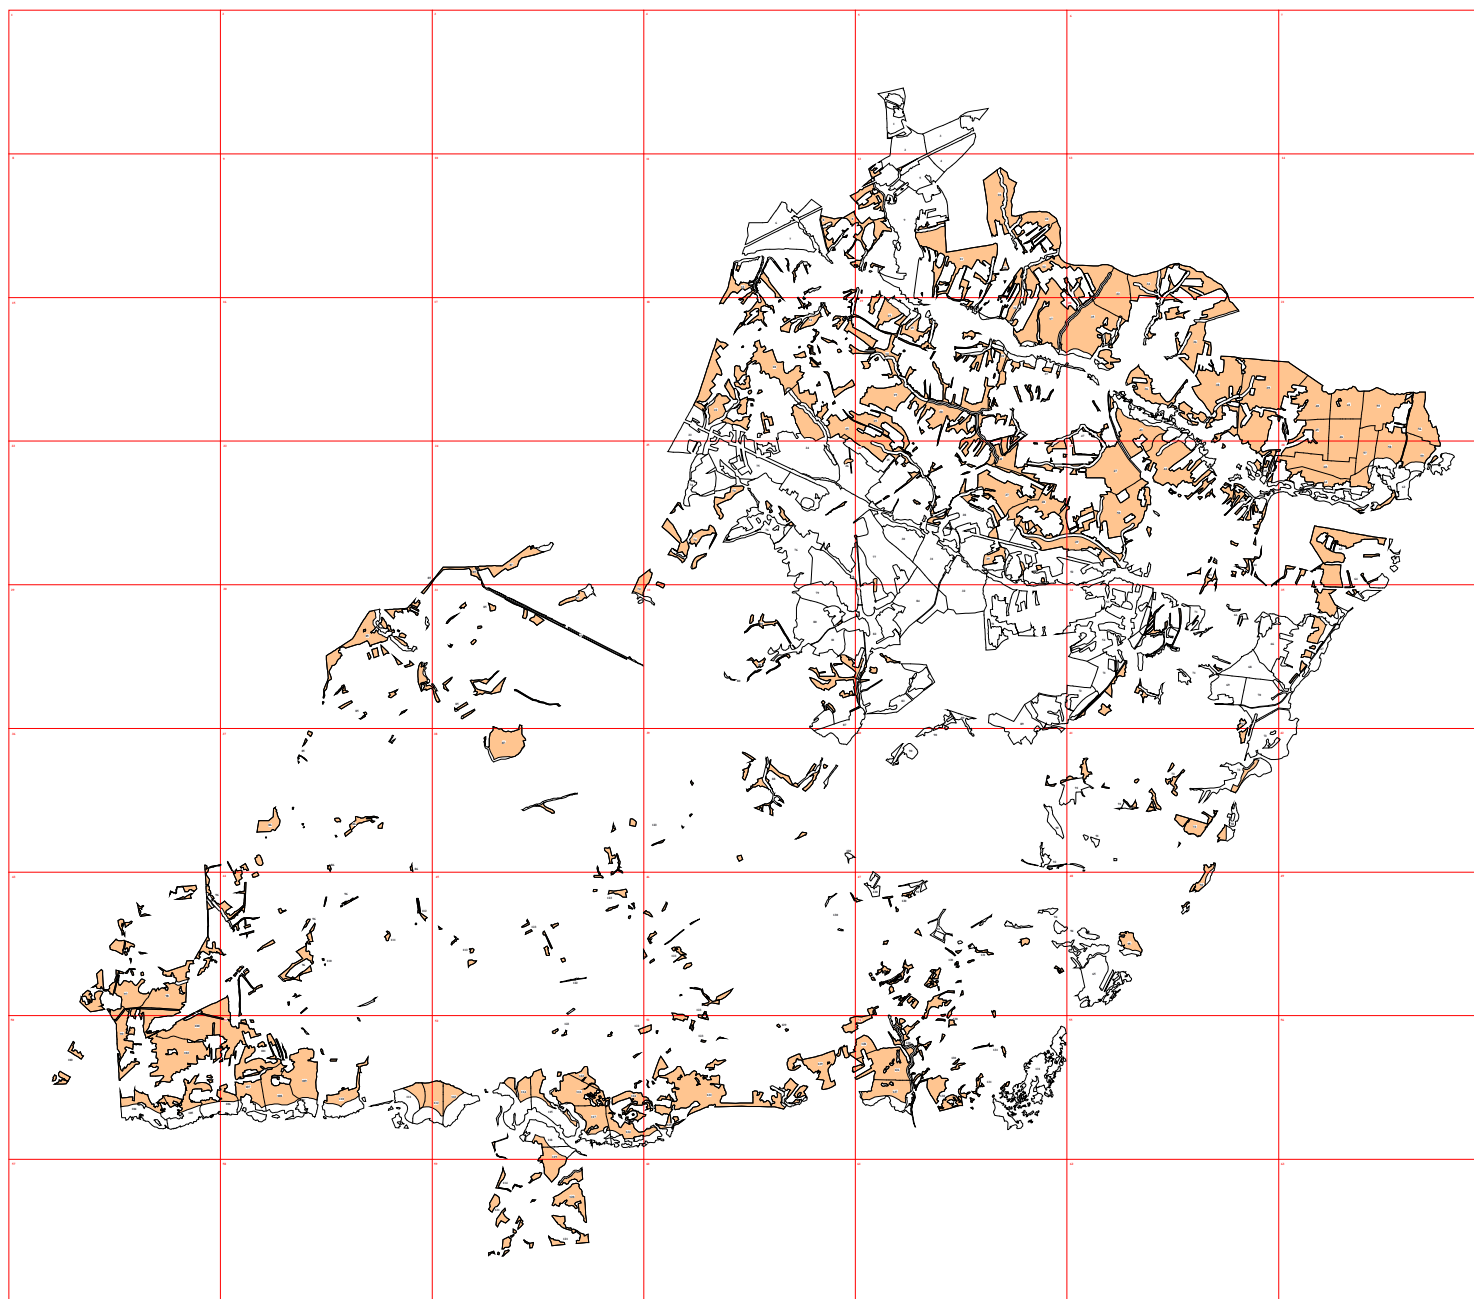

Графическое описание местоположения границ земель, на которых располагаются эксплуатационные леса, на территории Хвастовичского участкового лесничества Еленского лесничества Калужской области

Приложение № 50 к приказу Рослесхоза от 28.02.2023 № 297

12

25

24

50 214

26

75

74

74