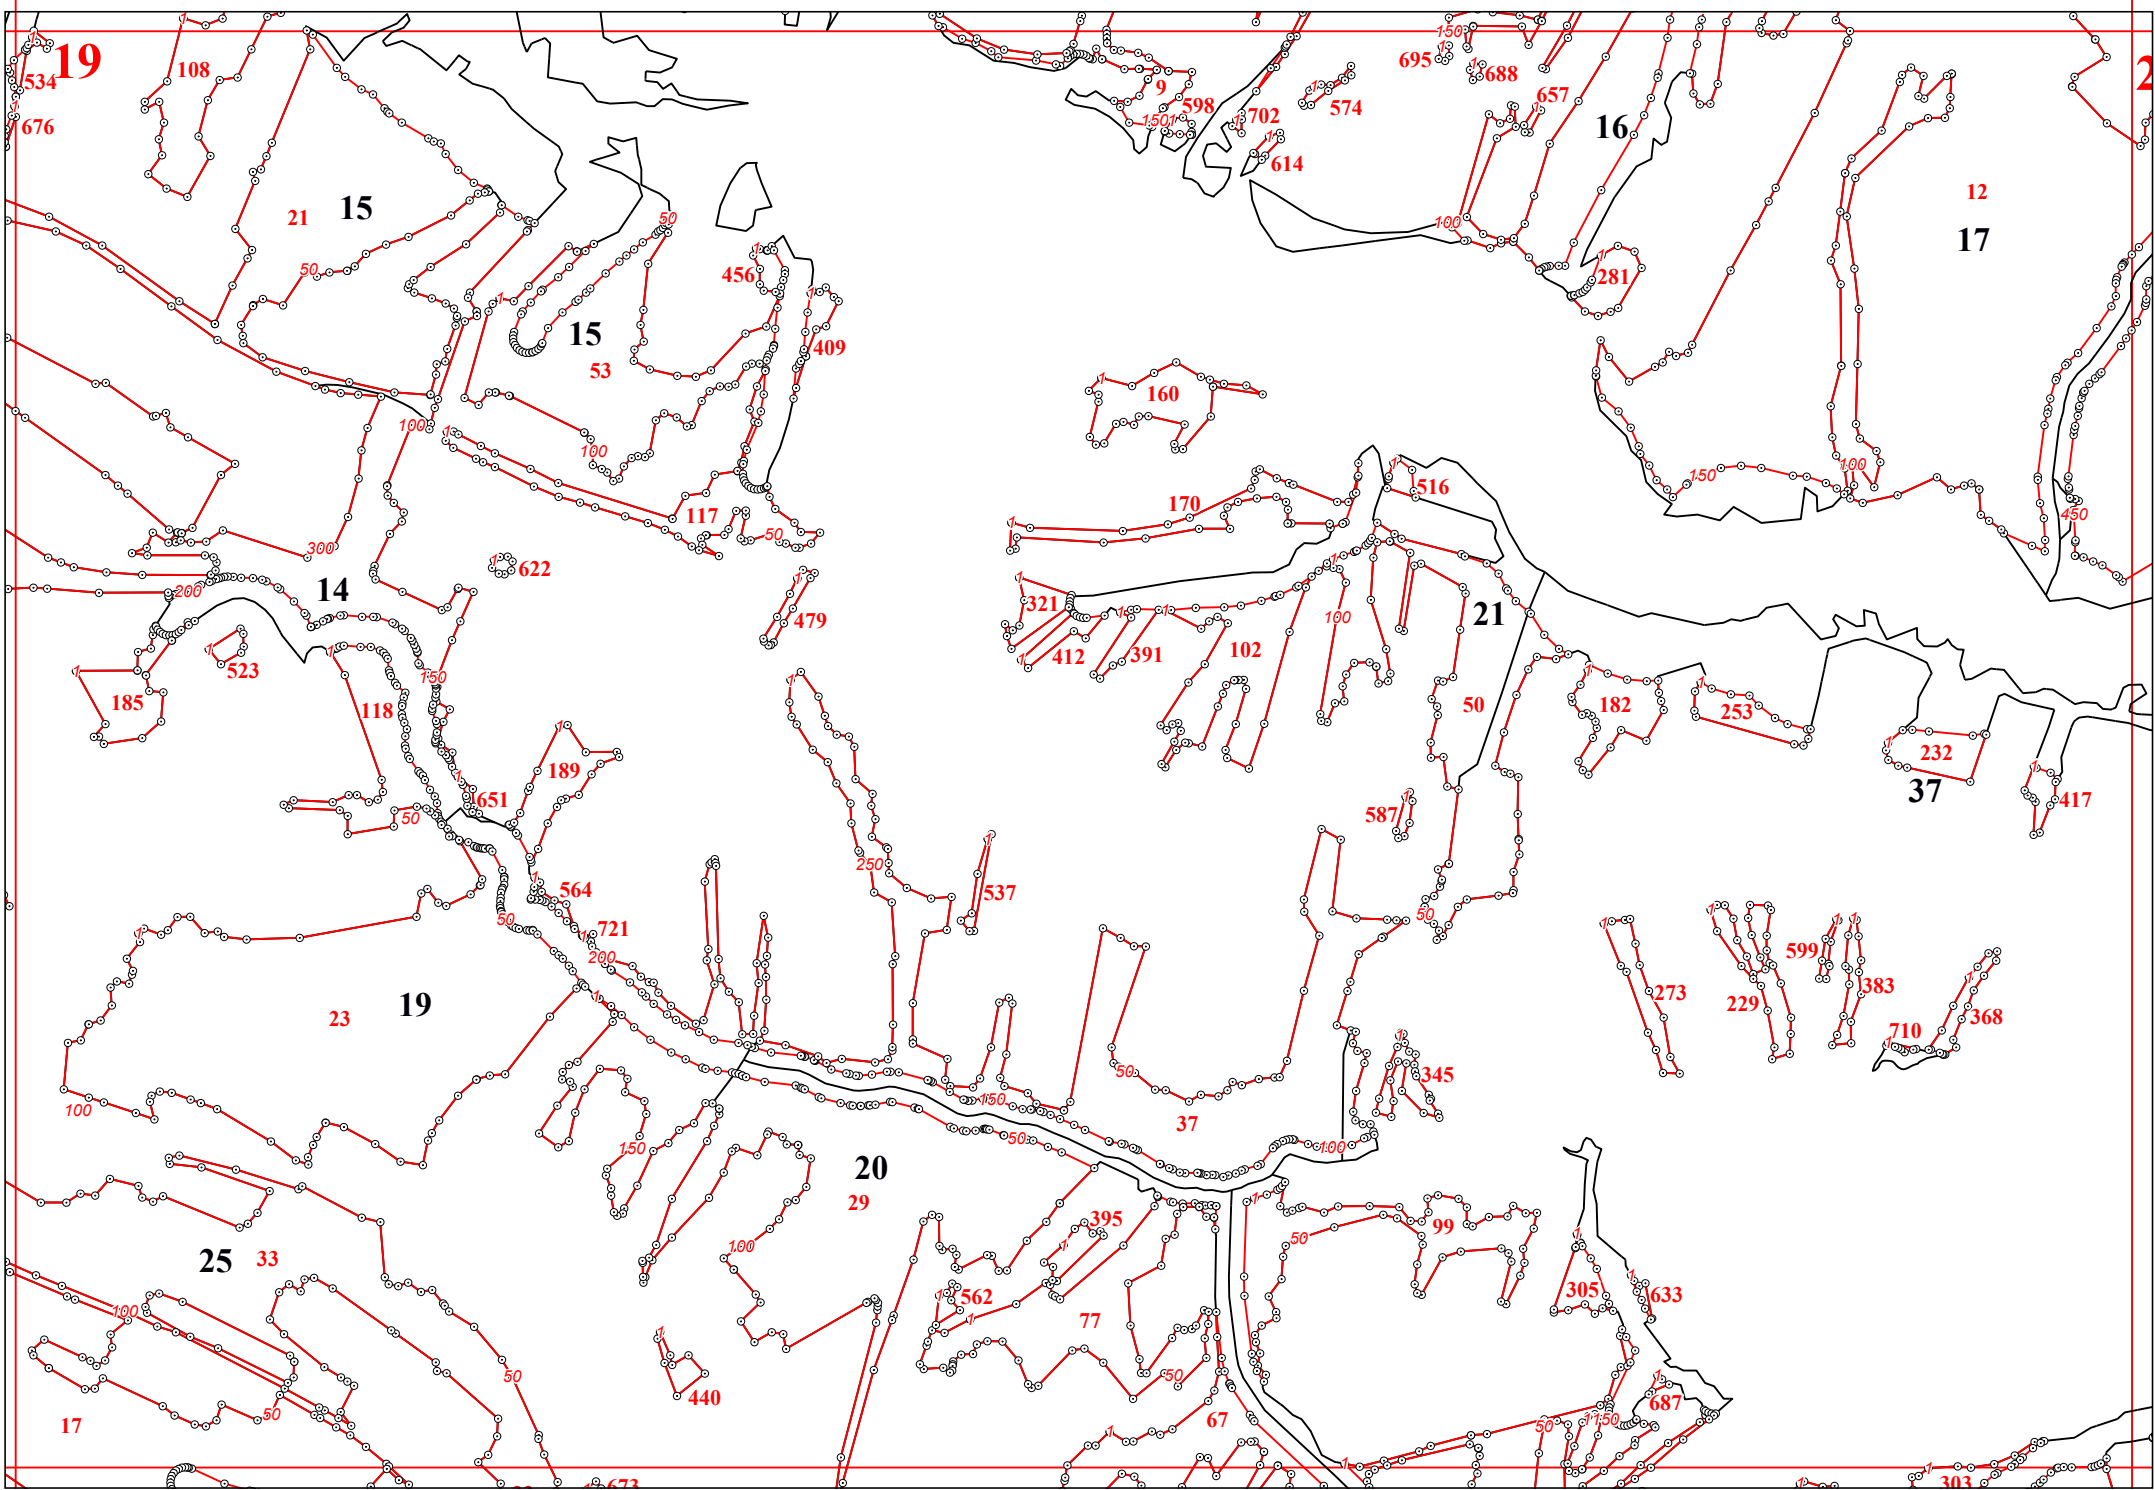

Графическое описание местоположения границ земель, на которых располагаются эксплуатационные леса, на территории Хвастовичского участкового лесничества Еленского лесничества Калужской области

Приложение № 50 к приказу Рослесхоза от 28.02.2023 № 297

12

25

24

50 214

26

75

74

74