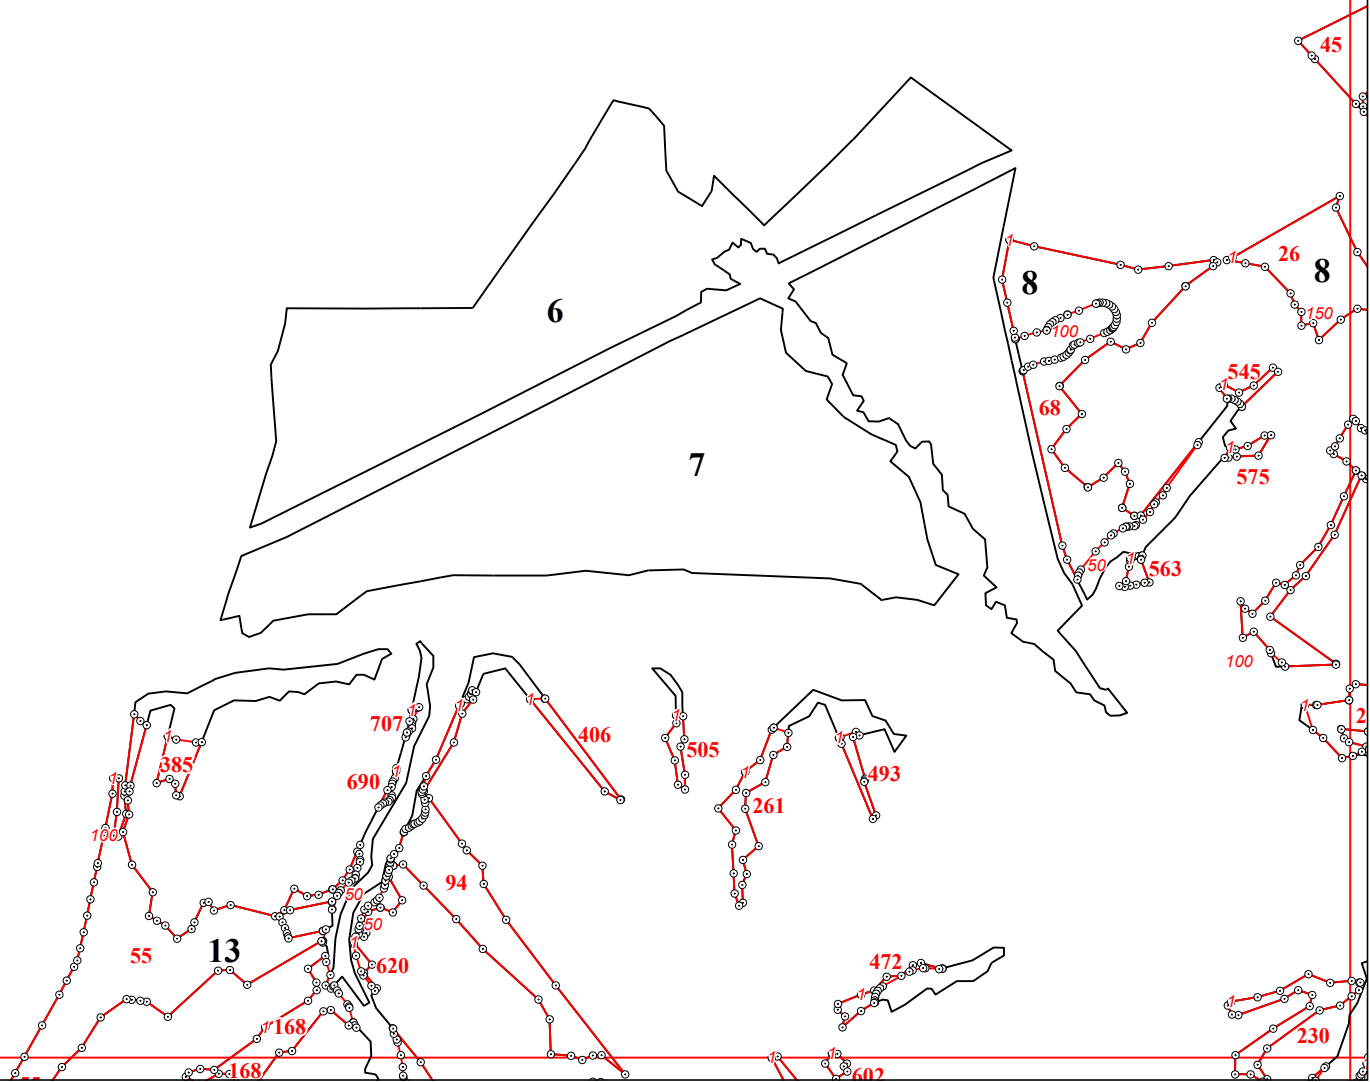

Графическое описание местоположения границ земель, на которых располагаются эксплуатационные леса, на территории Хвастовичского участкового лесничества Еленского лесничества Калужской области

Приложение № 50 к приказу Рослесхоза от 28.02.2023 № 297

12

25

24

50 214

26

75

74

74