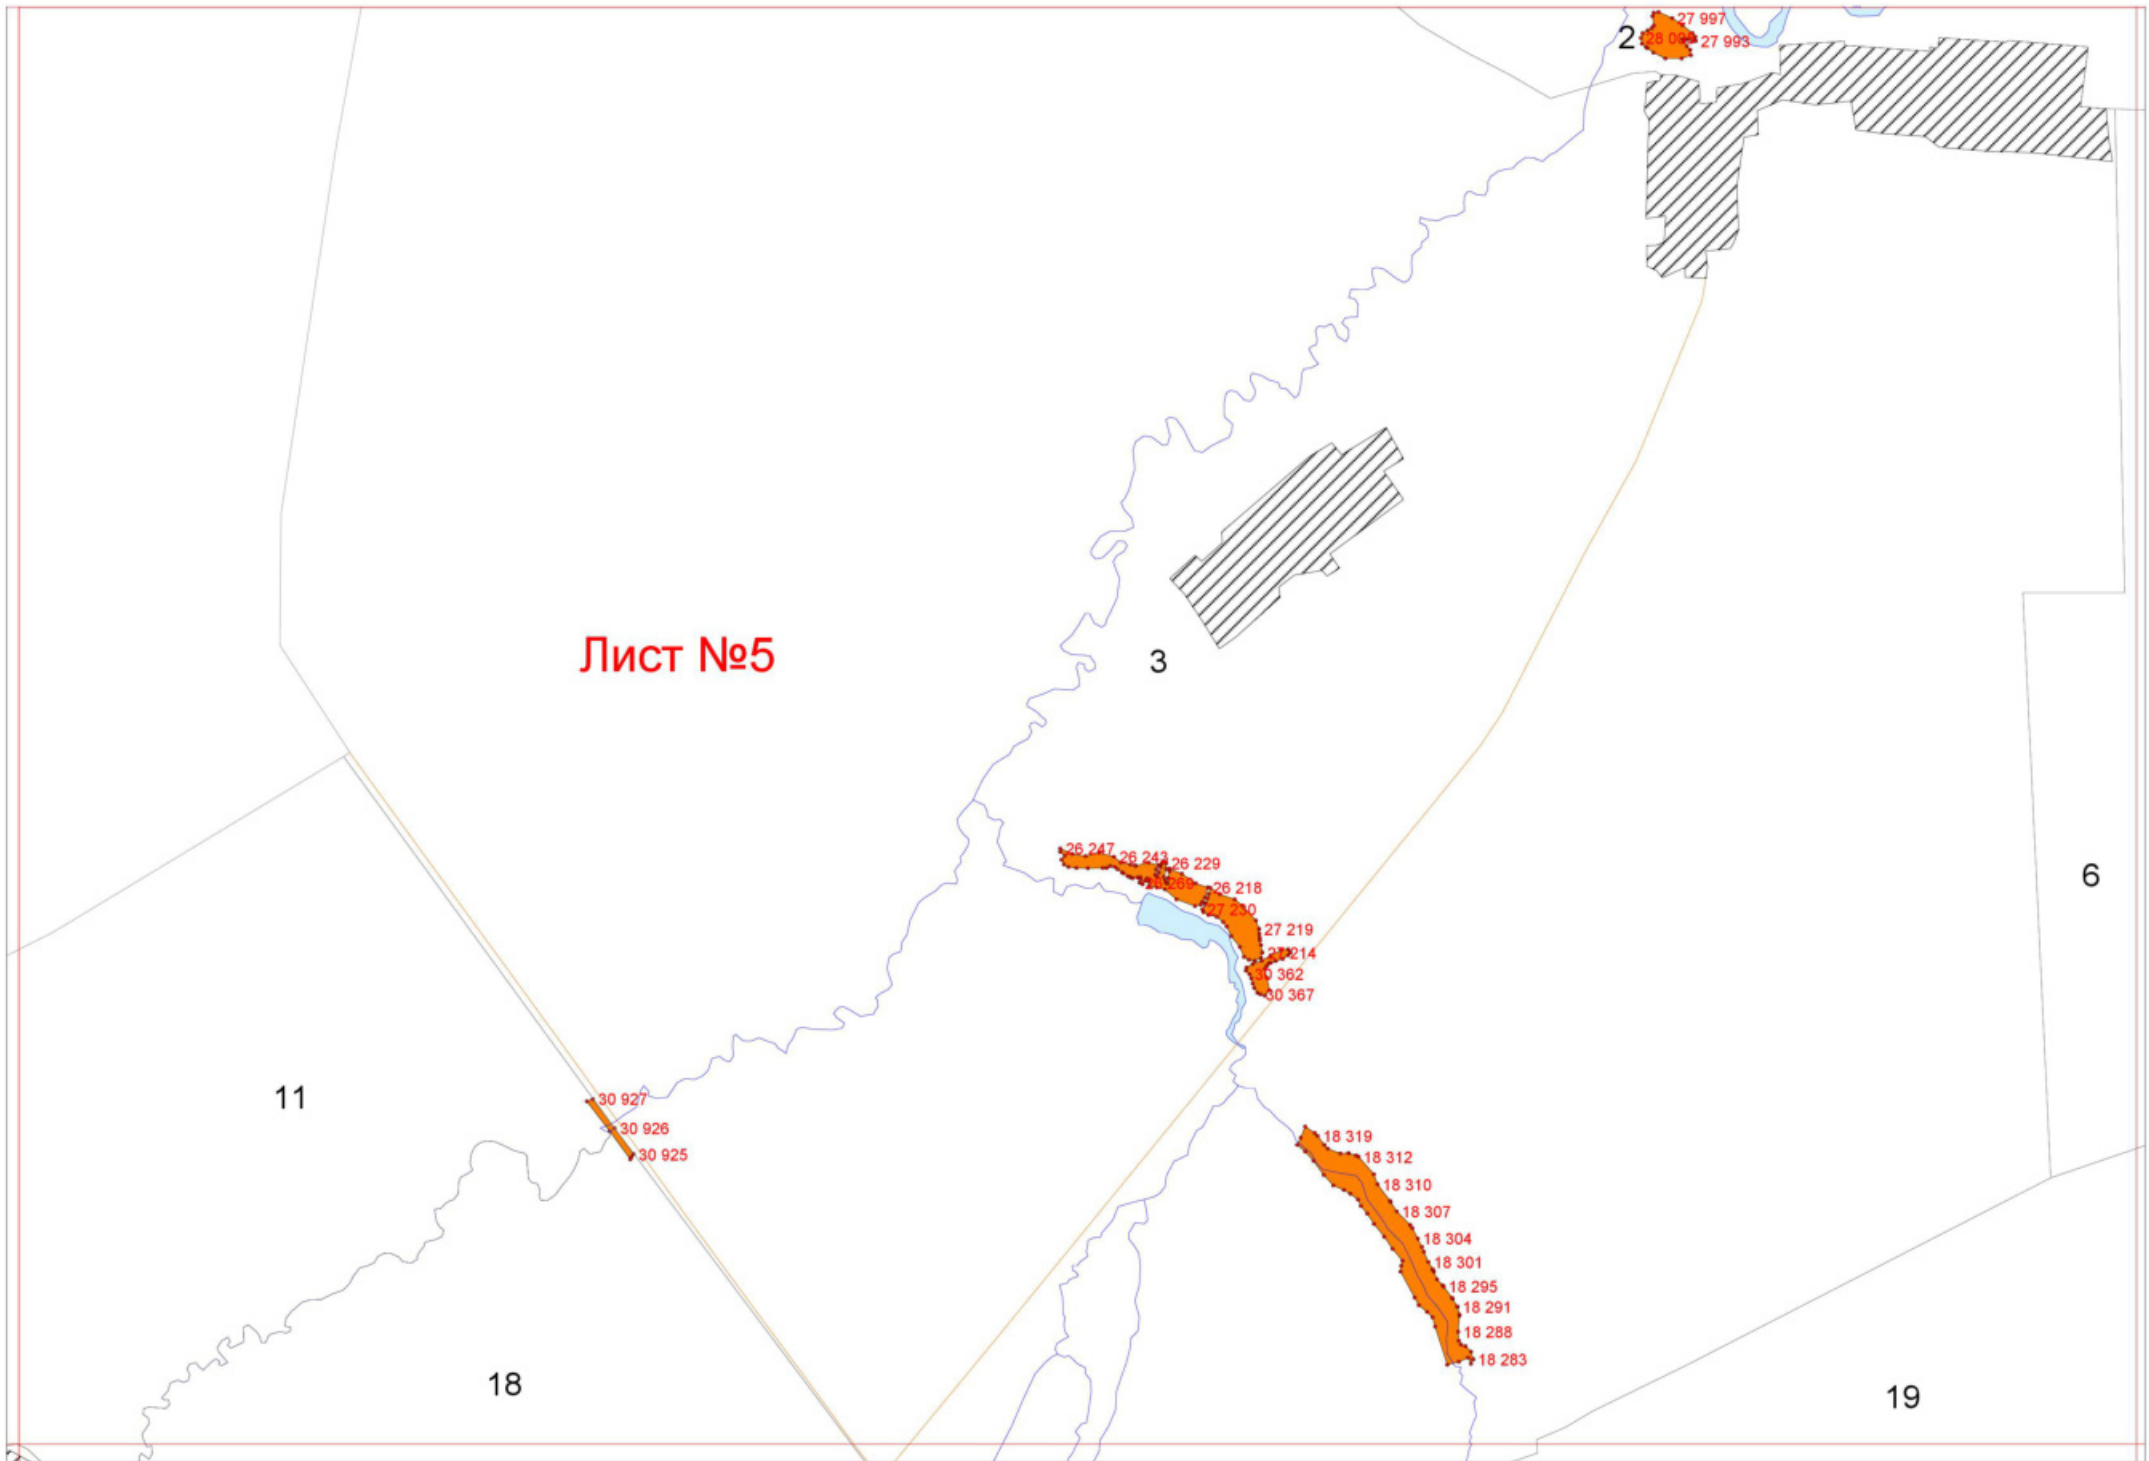

Лист №5

3

2

6

11

18

19