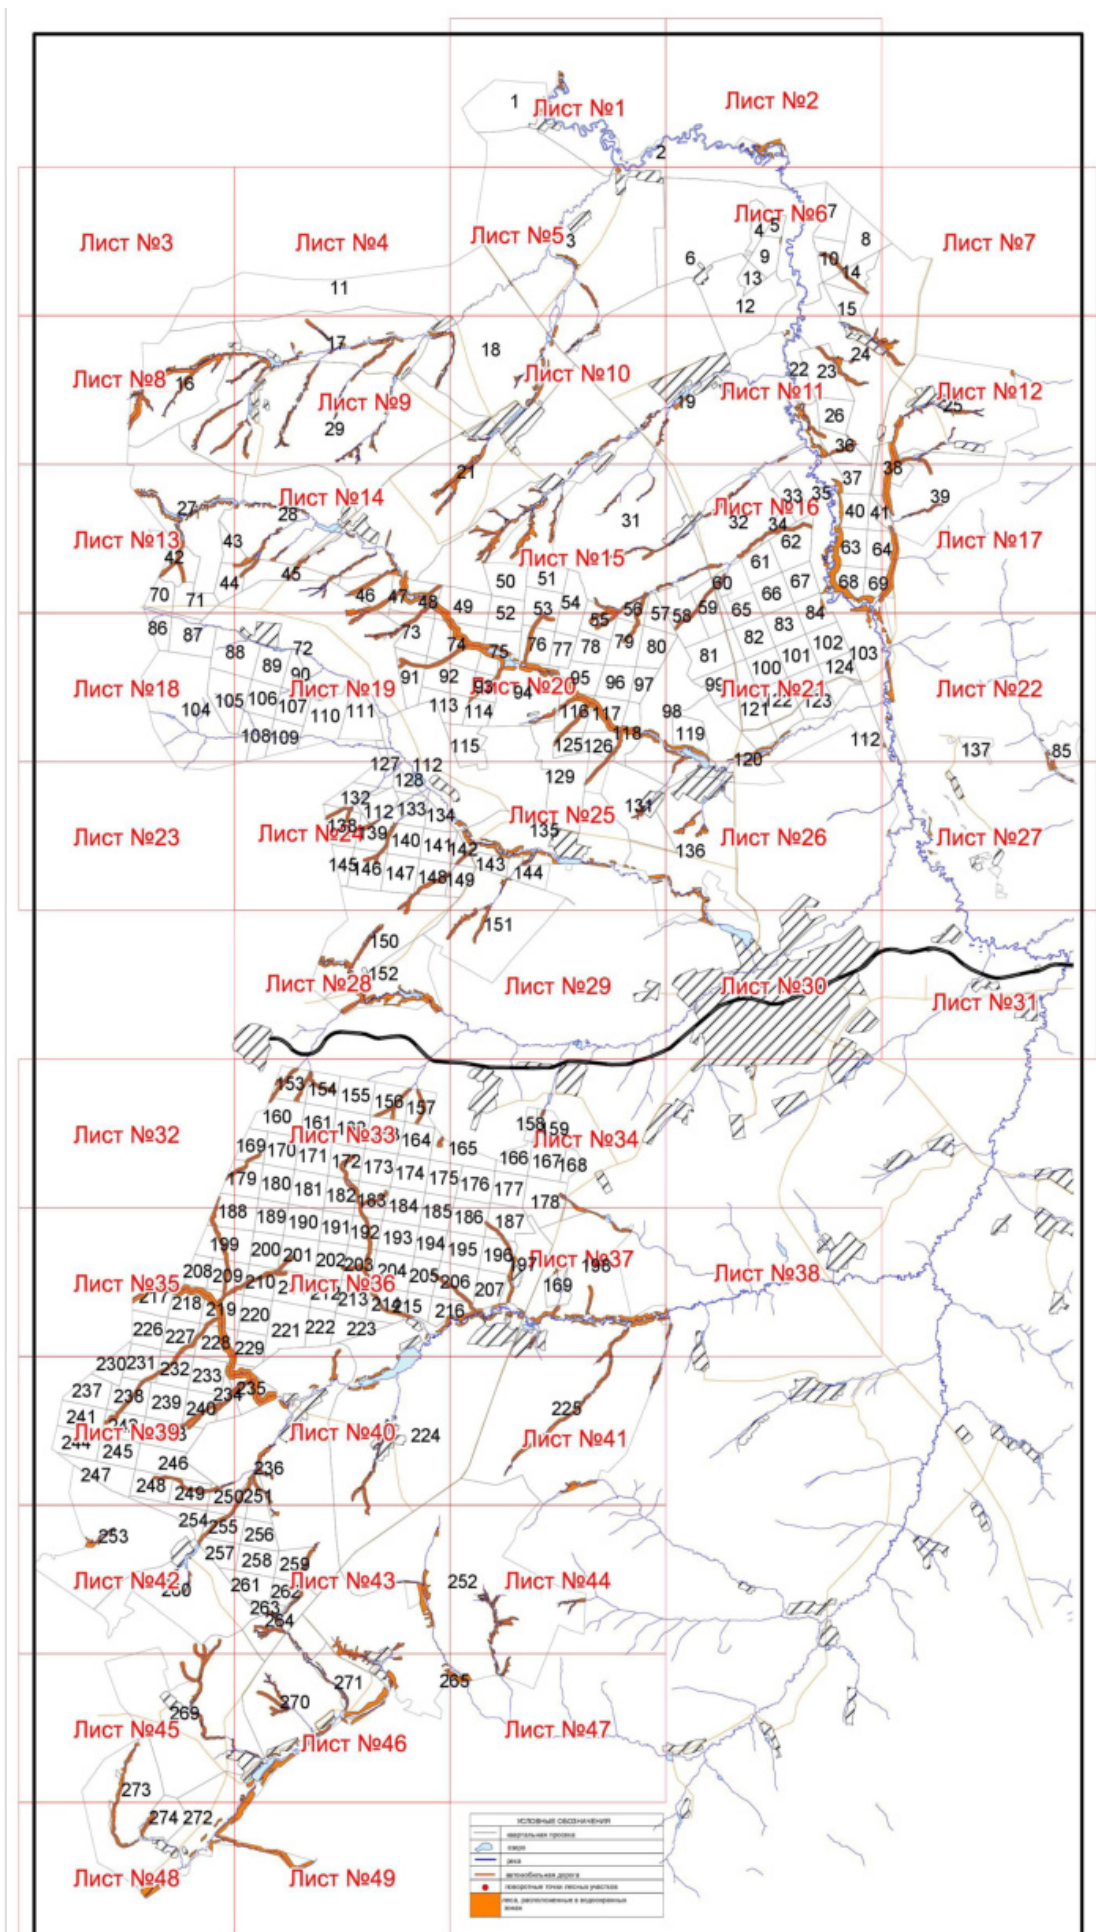

Графическое описание местоположения границ земель, на которых располагаются леса, расположенные в водоохранных зонах, на территории Сюгинского участкового лесничества Можгинского лесничества Удмуртской Республики

Приложение № 30 к приказу Рослесхозаот 28.02.2023 № 281