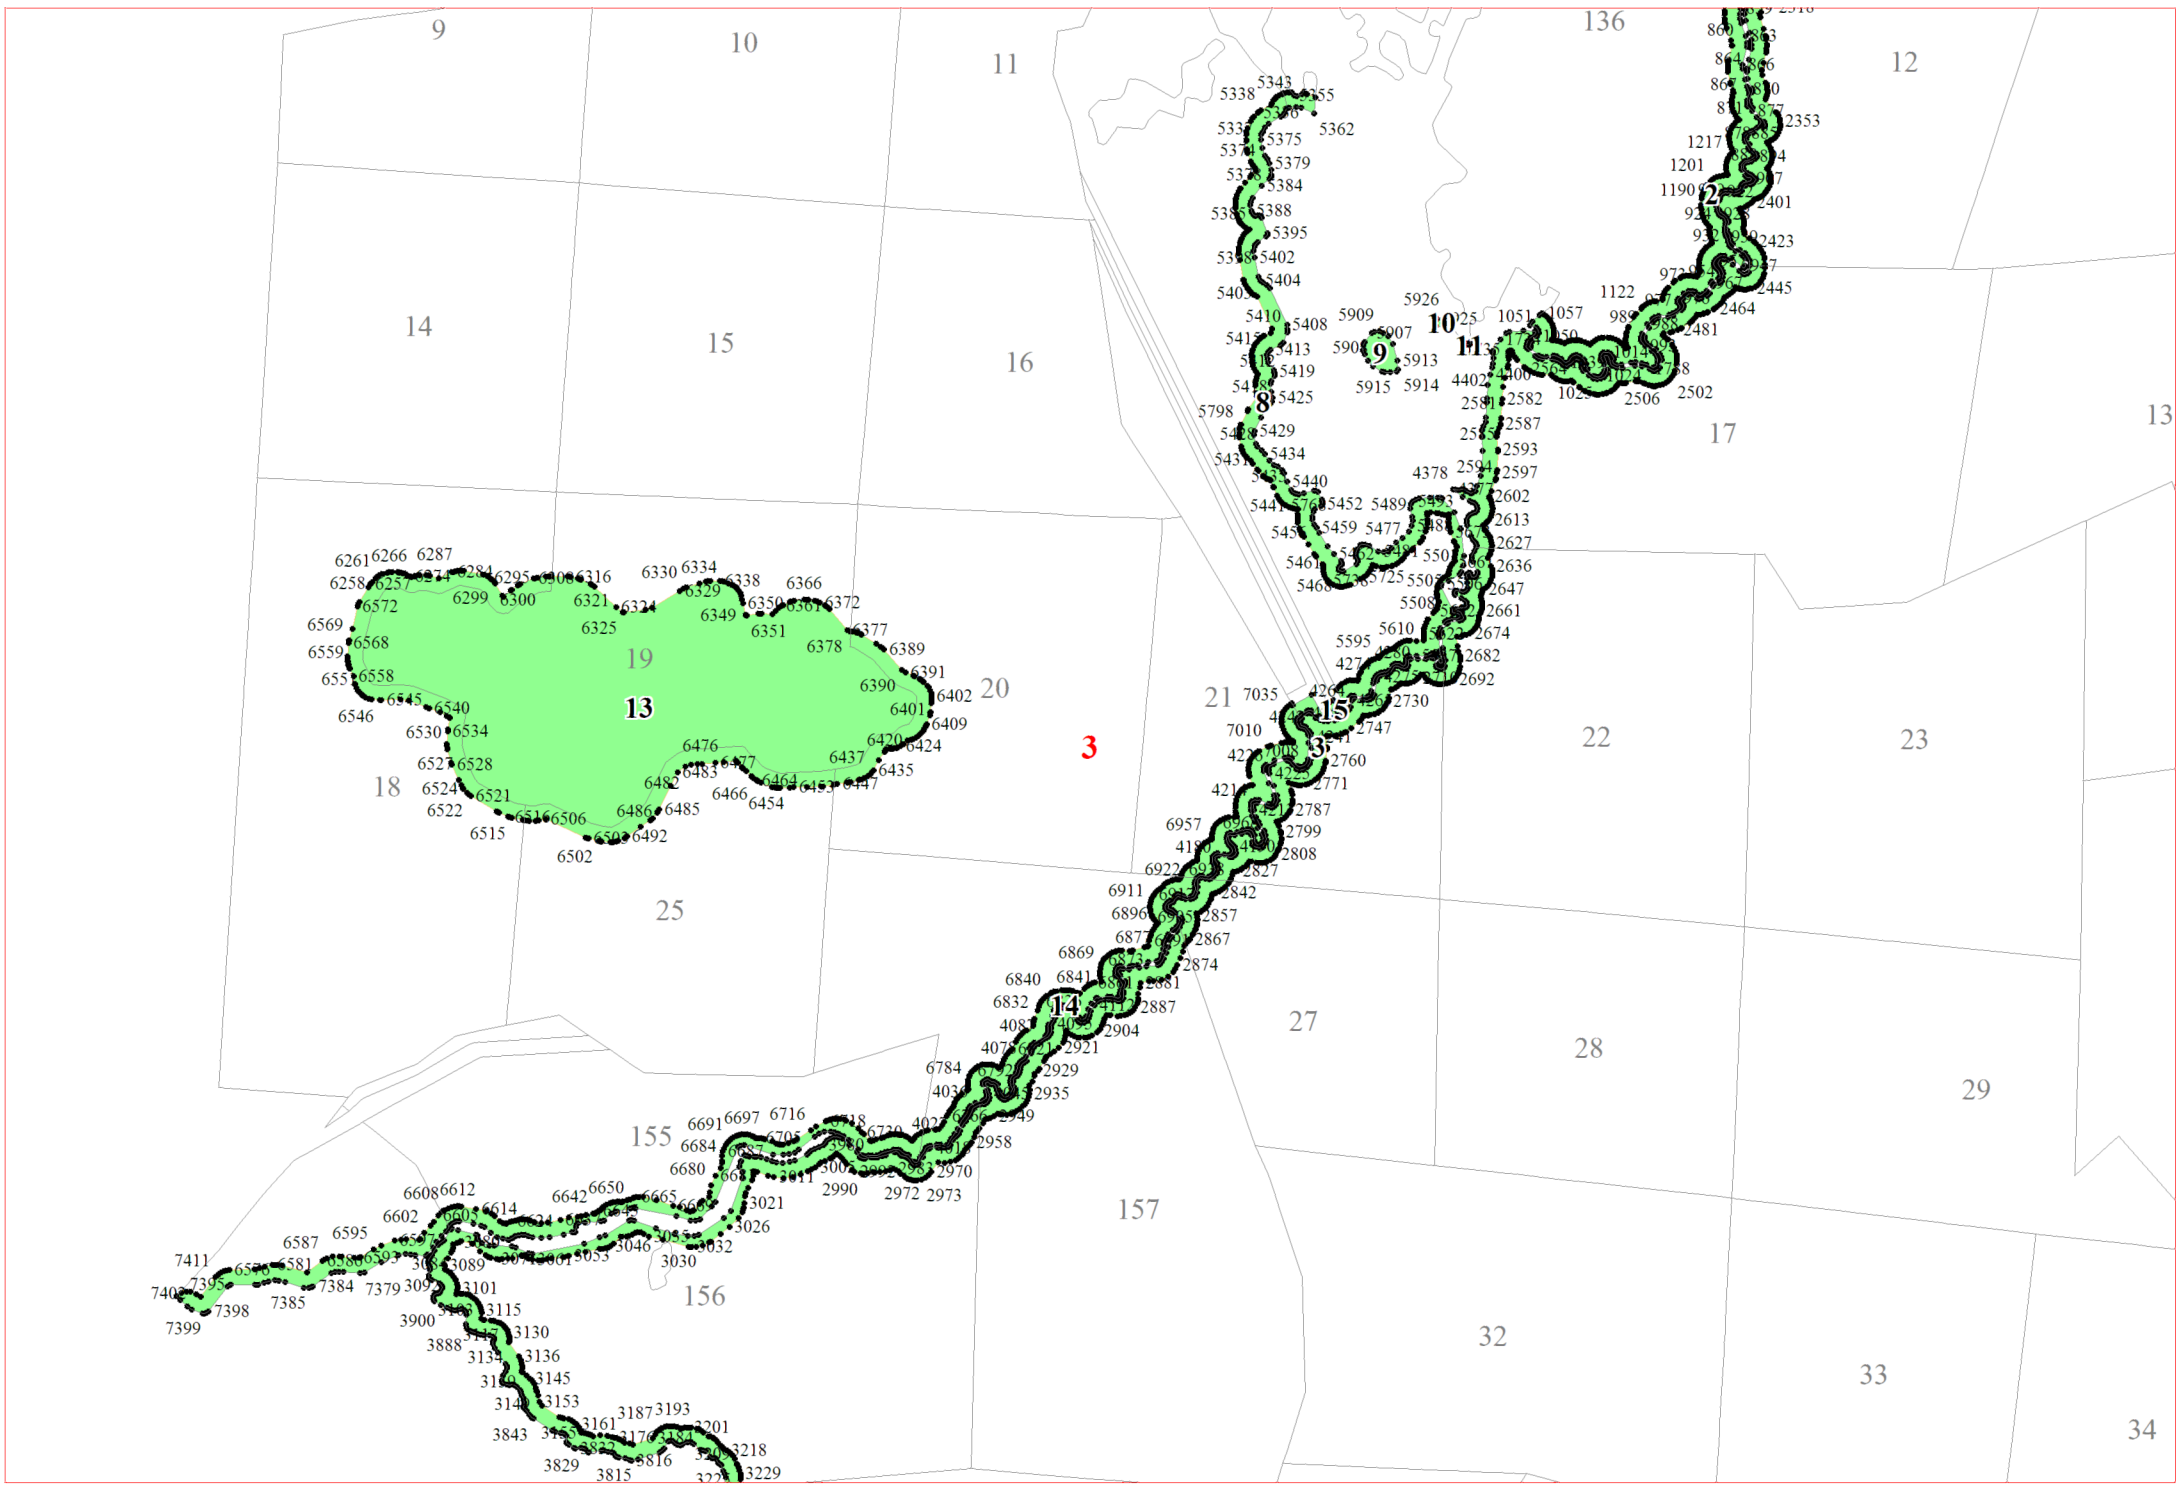

**Графическое описание местоположения границ земель,  
на которых располагаются особо защитные участки лесов  
«берегозащитные участки лесов»,  
на территории Боров нковского участкового лесничества  
Окуловского лесничества  
Новгородской области**

Приложение № 75 к приказу Рослесхоза  
от 28.02.2023 № 313

- Условные обозначения:**
- 1      номера листов
  - 3      номера участков
  - 61     номера лесных кварталов
  - границы лесных кварталов
  - границы листов
  - границы особо защитных участков лесов
  - 45   номера характерных точек границ объекта

2

3

9