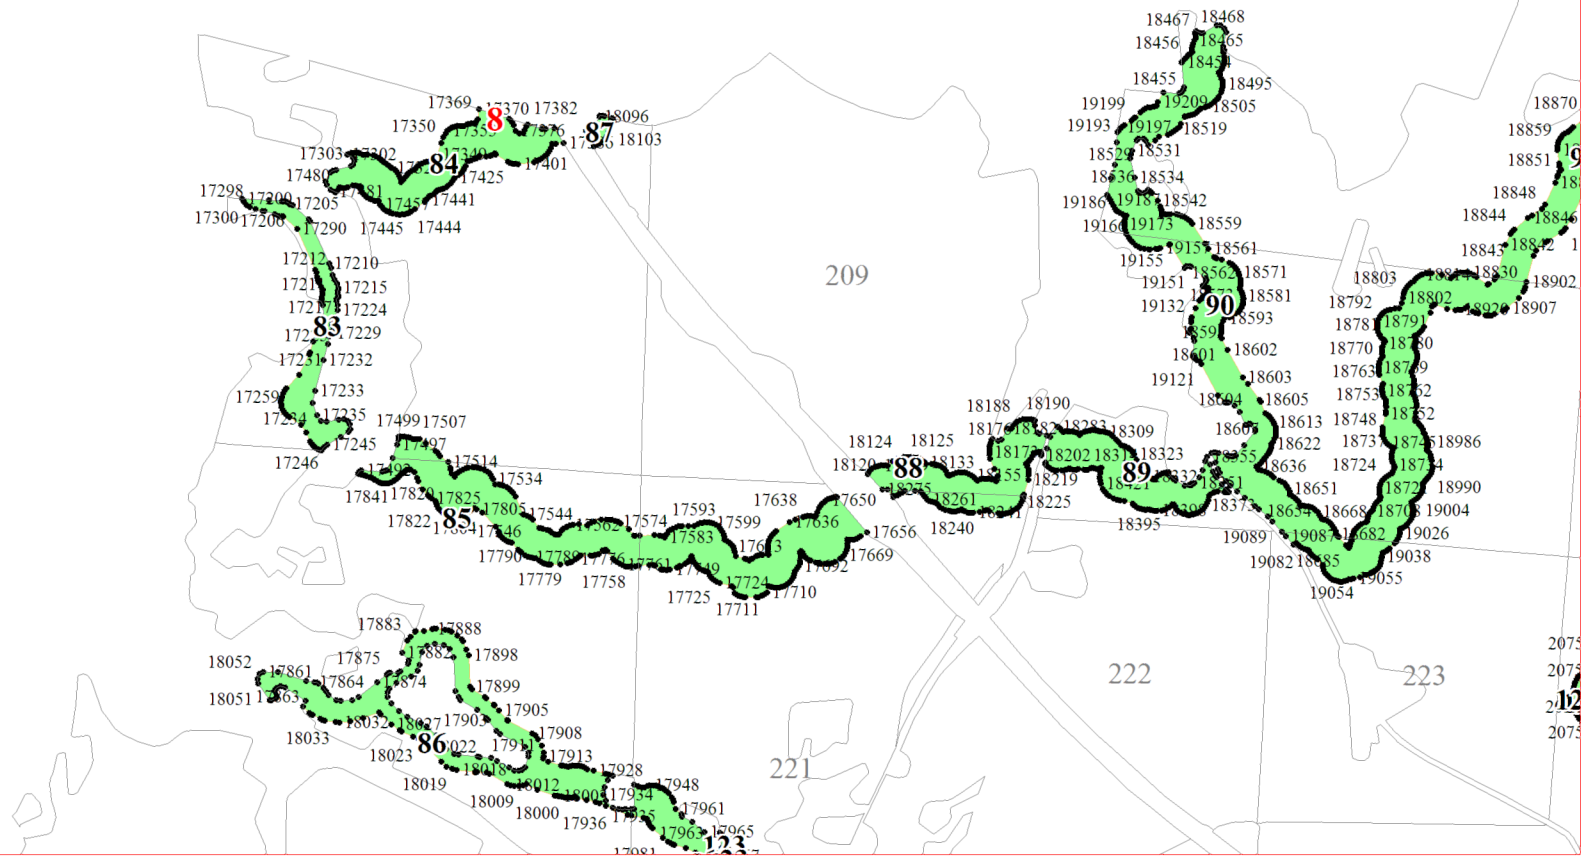

**Графическое описание местоположения границ земель,  
на которых располагаются особо защитные участки лесов  
«берегозащитные участки лесов»,  
на территории Боров нковского участкового лесничества  
Окуловского лесничества  
Новгородской области**

Приложение № 75 к приказу Рослесхоза  
от 28.02.2023 № 313

- Условные обозначения:**
- 1      номера листов
  - 3      номера участков
  - 61     номера лесных кварталов
  - границы лесных кварталов
  - границы листов
  - границы особо защитных участков лесов
  - 45   номера характерных точек границ объекта

2

3

9