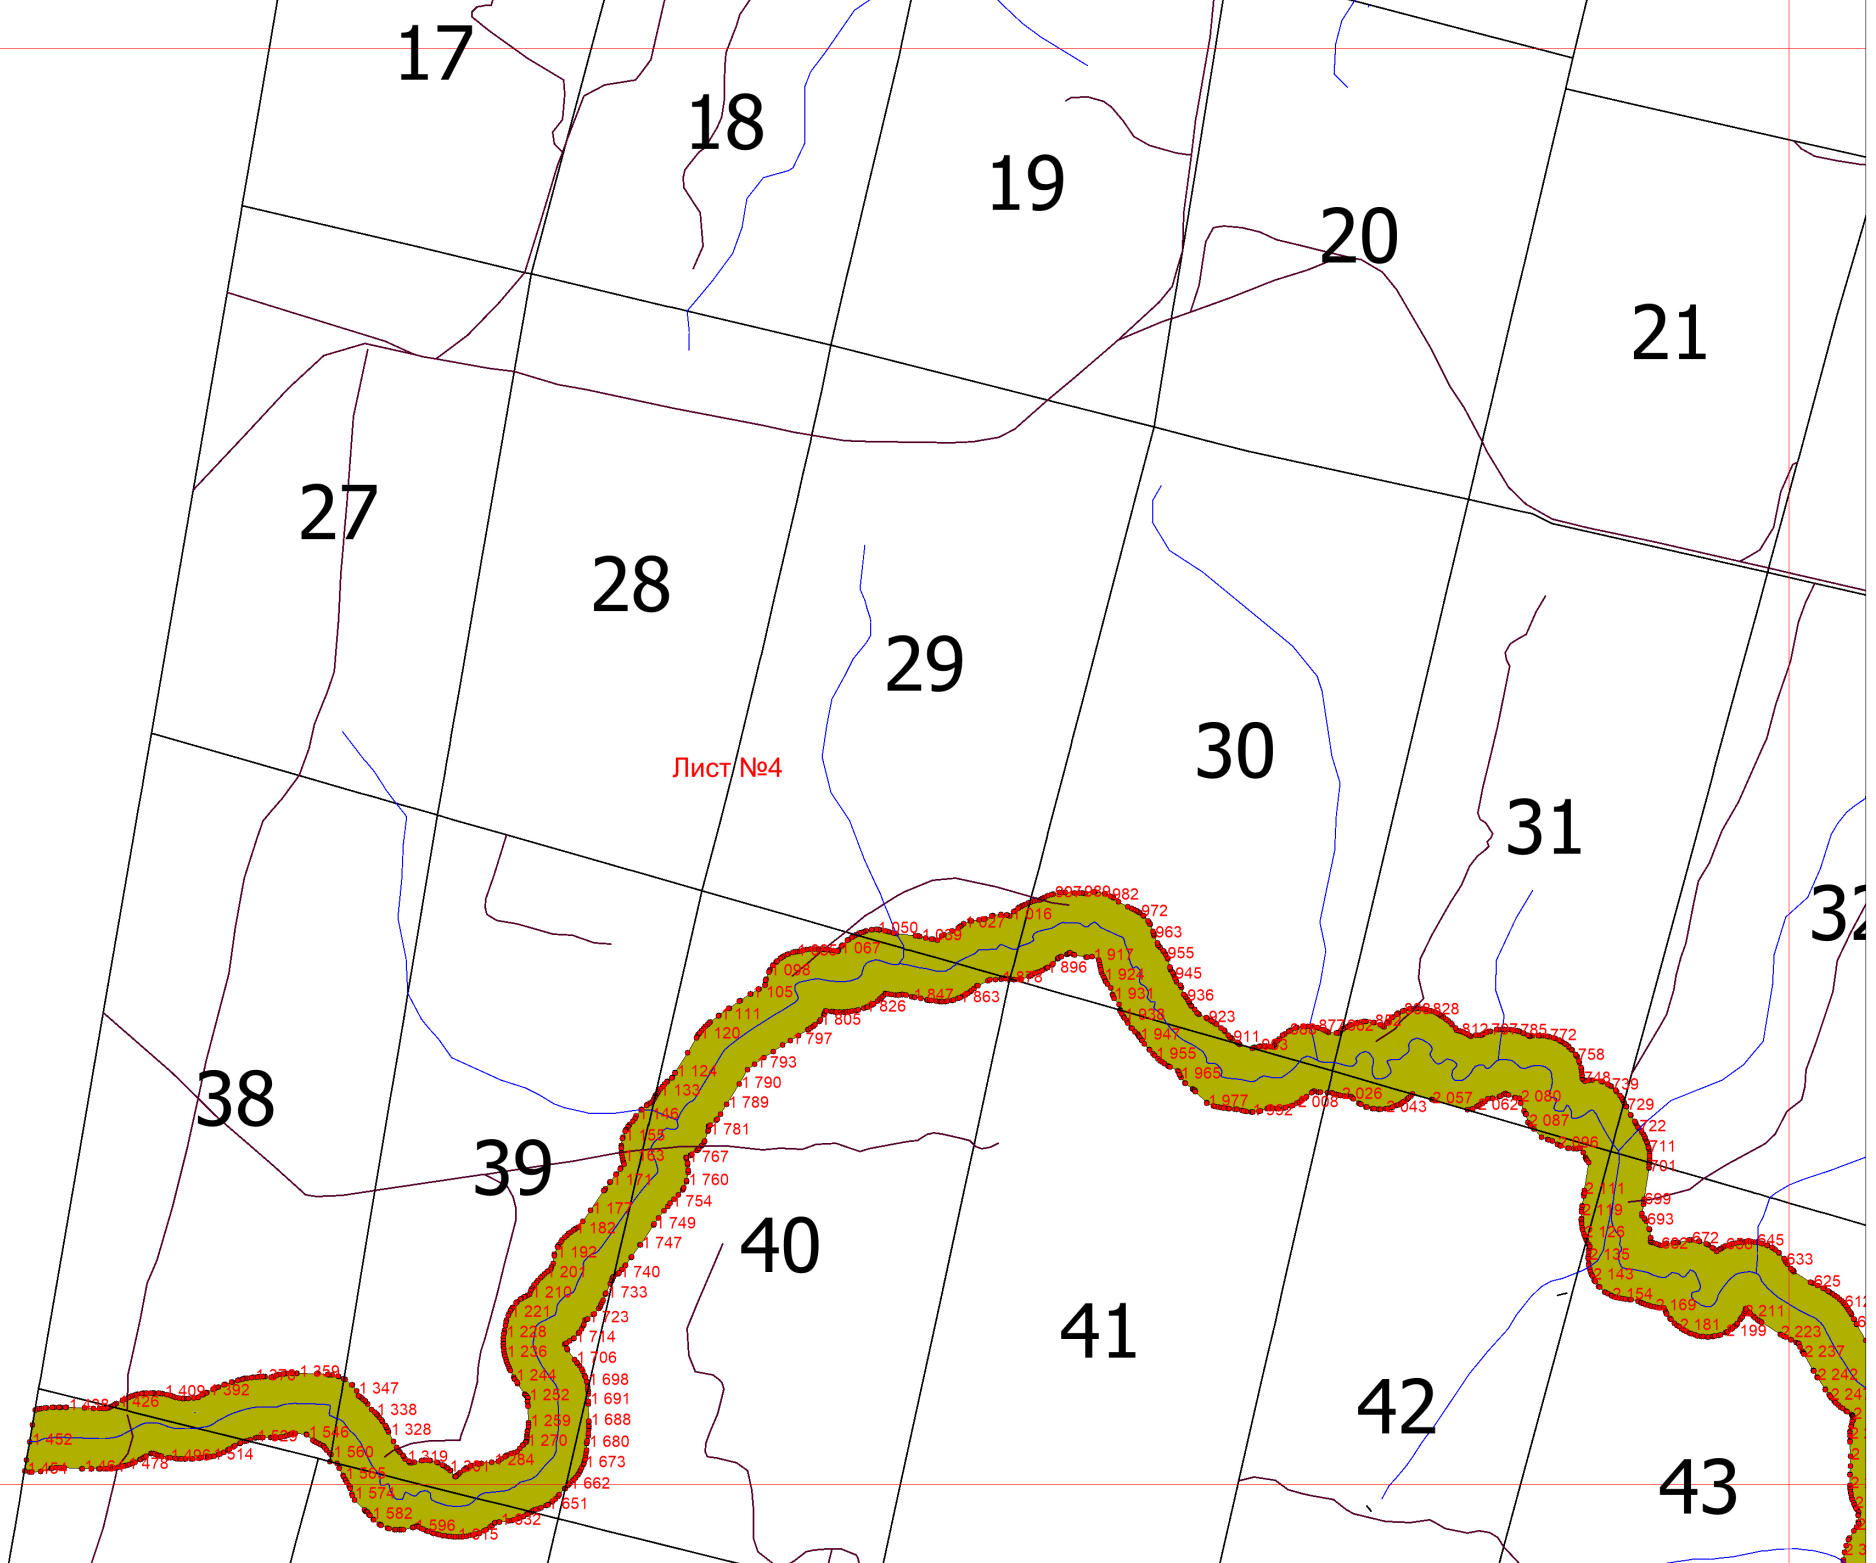

Графическое описание местоположения границ земель, на которых располагаются особо защитные участки лесов «полосы лесов по берегам рек или иных водных объектов, заселенных бобрами», на территории Севинского участкового лесничества Глазовского лесничества Удмуртской Республики

17

18

19

20

21

27

28

29

42

43

11

12

13

14

15

22