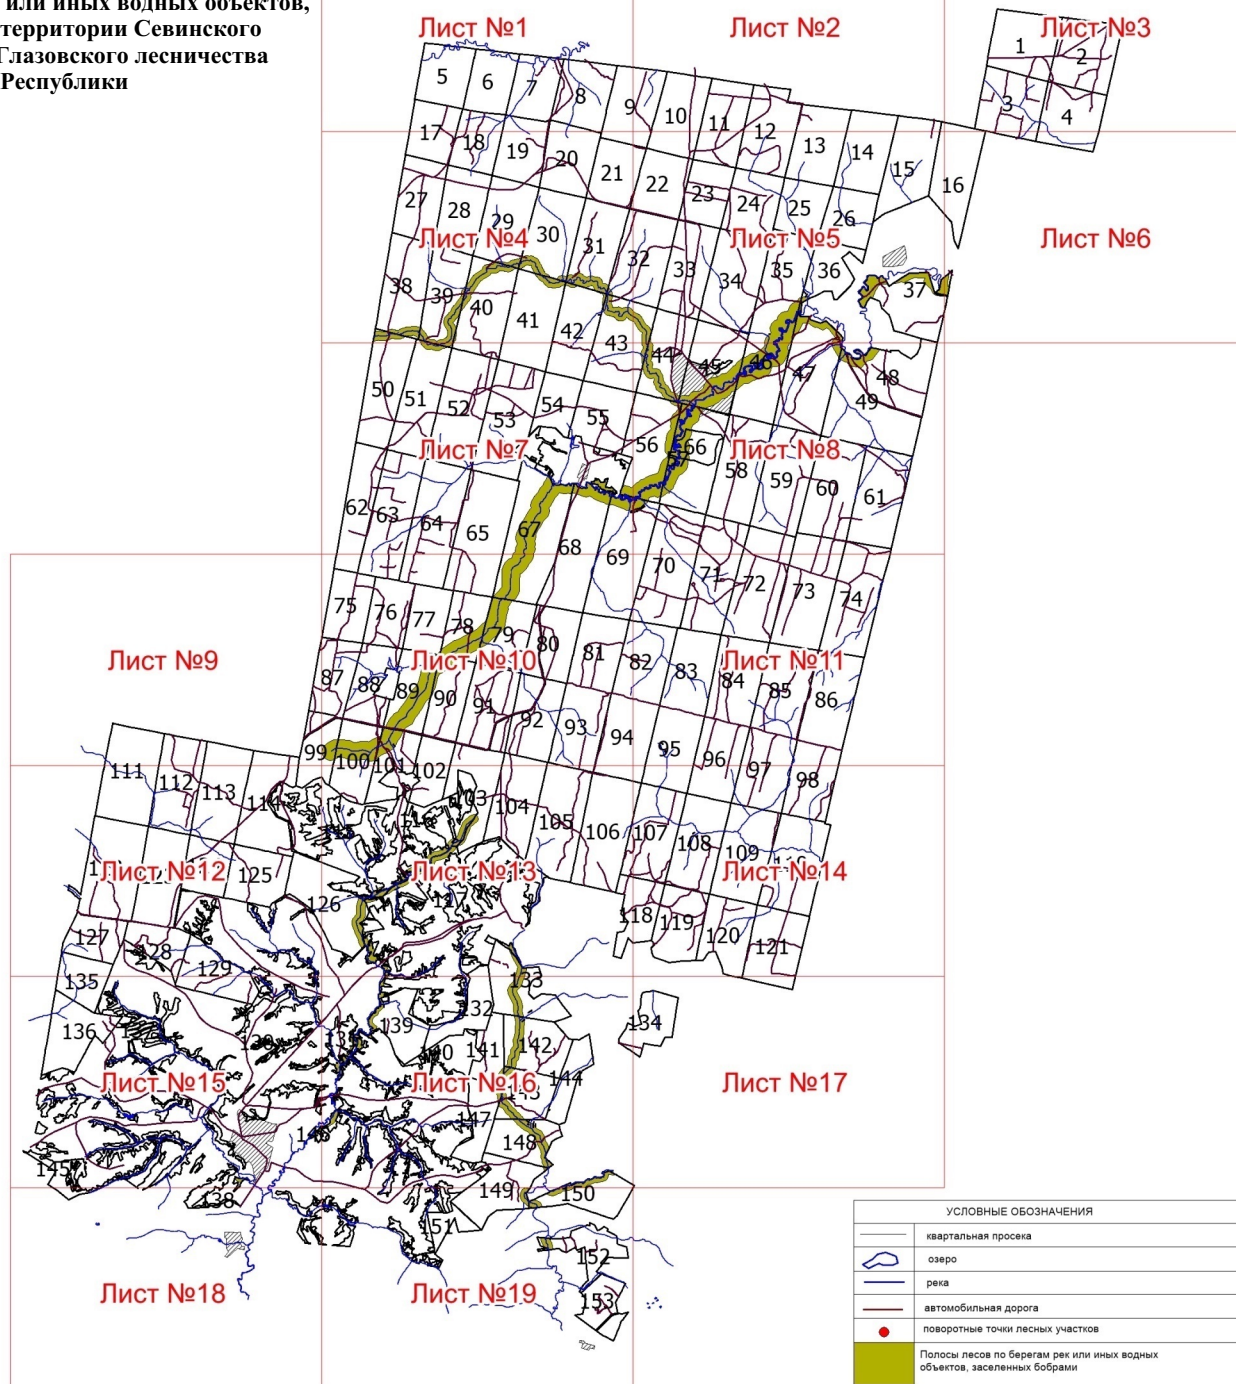

Графическое описание местоположения границ земель, на которых располагаются особо защитные участки лесов «полосы лесов по берегам рек или иных водных объектов, заселенных бобрами», на территории Севинского участкового лесничества Глазовского лесничества Удмуртской Республики

17

18

19

20

21

27

28

29

42

43

11

12

13

14

15

22

91

92

93

99

100

101

102

94