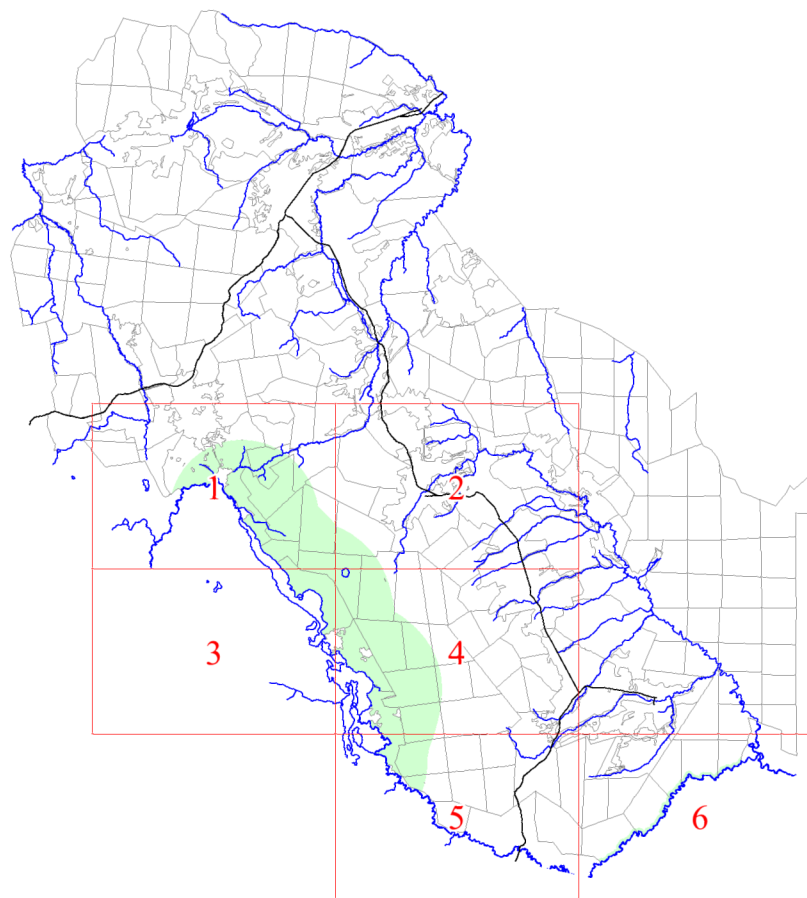

**Графическое описание местоположения границ земель,
на которых располагаются леса,
расположенные на особо охраняемых природных территориях,
на территории Каевского участкового лесничества
Окуловского лесничества
Новгородской области**

Приложение № 12 к приказу Рослесхоза
от 28.02.2023 № 313

Условные обозначения:

- 1 номера листов
- 3 номера участков
- 61 номера лесных кварталов
- границы лесных кварталов
- границы листов
- границы категорий защитных лесов
- 45 номера характерных точек границ объекта