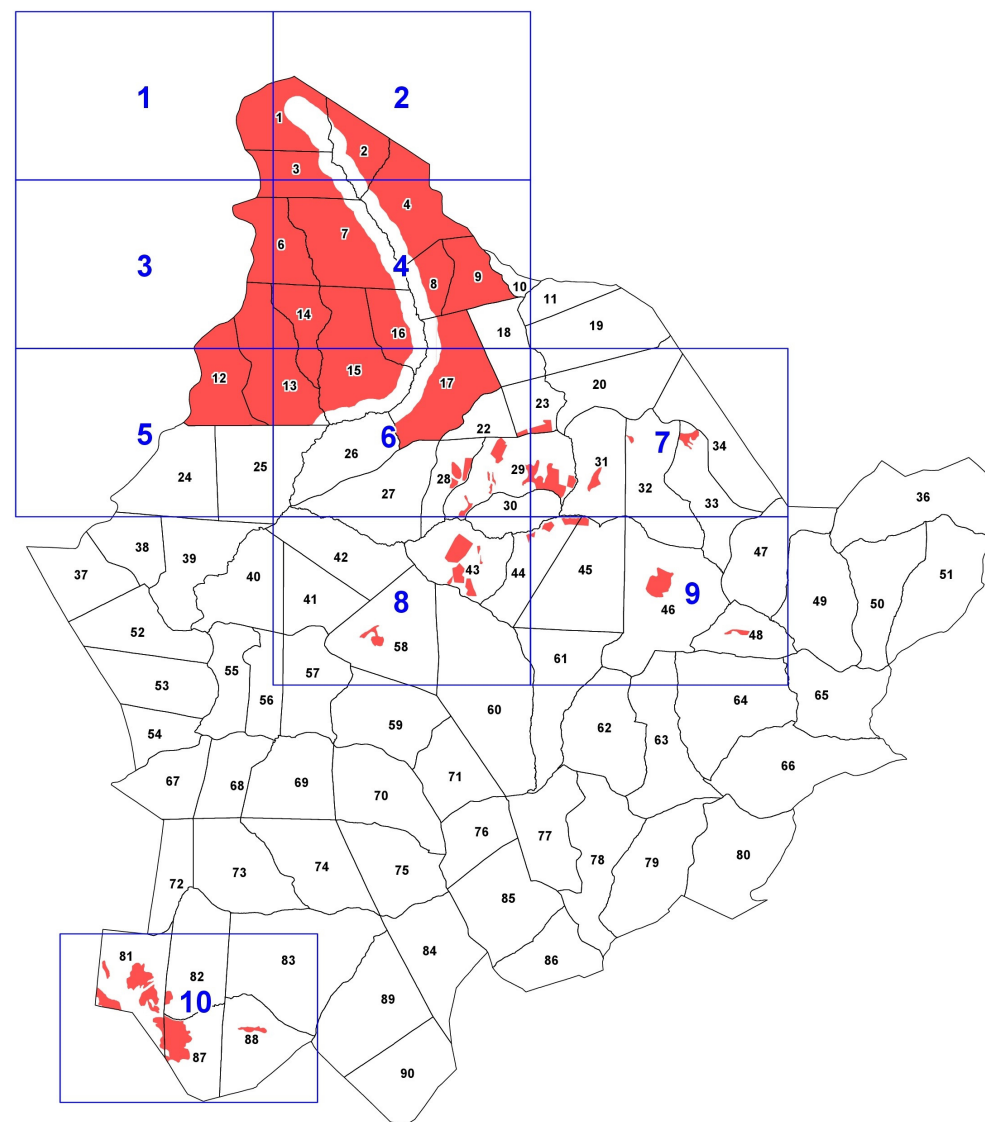

**Графическое описание местоположения границ земель,
на которых располагаются ценные леса
(леса, расположенные в орехово-промысловых зонах),
на территории Аскизского участкового лесничества
Бирикчуйского лесничества
Республики Хакасия**

Приложение № 8 к приказу Рослесхоза
от 28.02.2023 № 308

1

2

3

РЕСІТВО

6

5

Балыкшинское лесничество

12

13

25

24

Болго

Мал. Болго

Палалон

Болго

3 046 3 053 3 072 3 056 3 097 3 116 3 127
3 047 3 057 3 069 3 079 3 060 3 028 3 013 3 042
3 048 3 046 3 045 3 044 3 043
3 697 3 692 3 697 3 709
3 684 3 685 3 697
3 673 3 669 3 662 3 663
3 667 3 665 3 664
3 833 3 808
3 817 3 821 3 840
3 816 3 815 3 812 3 810
3 815 3 813 3 814