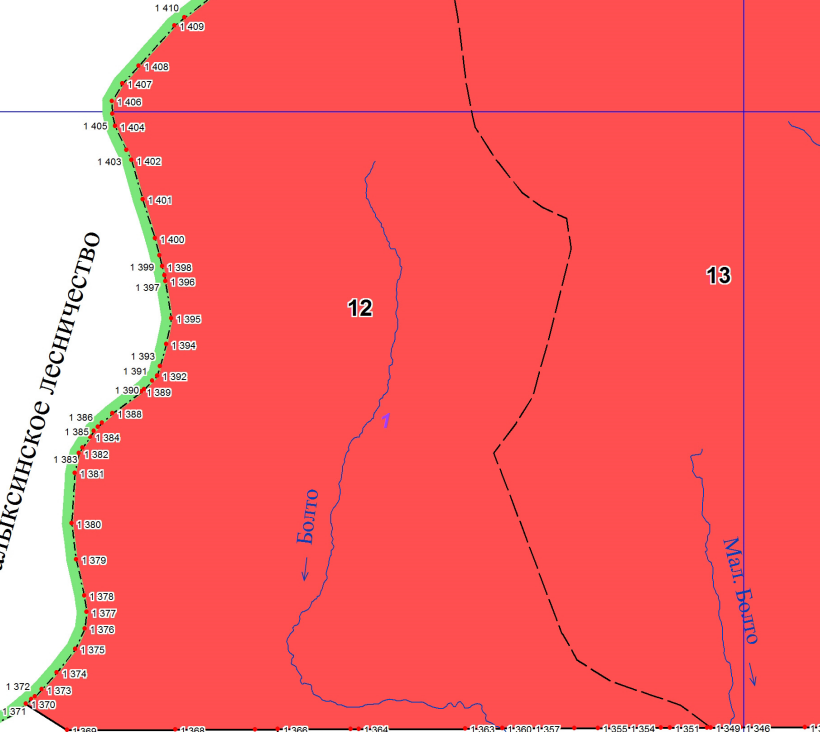

5

Балыкшинское лесничество

12

13

25

24

Болго

Мал. Болго

Палалон

Болго

Кюбген

Б...