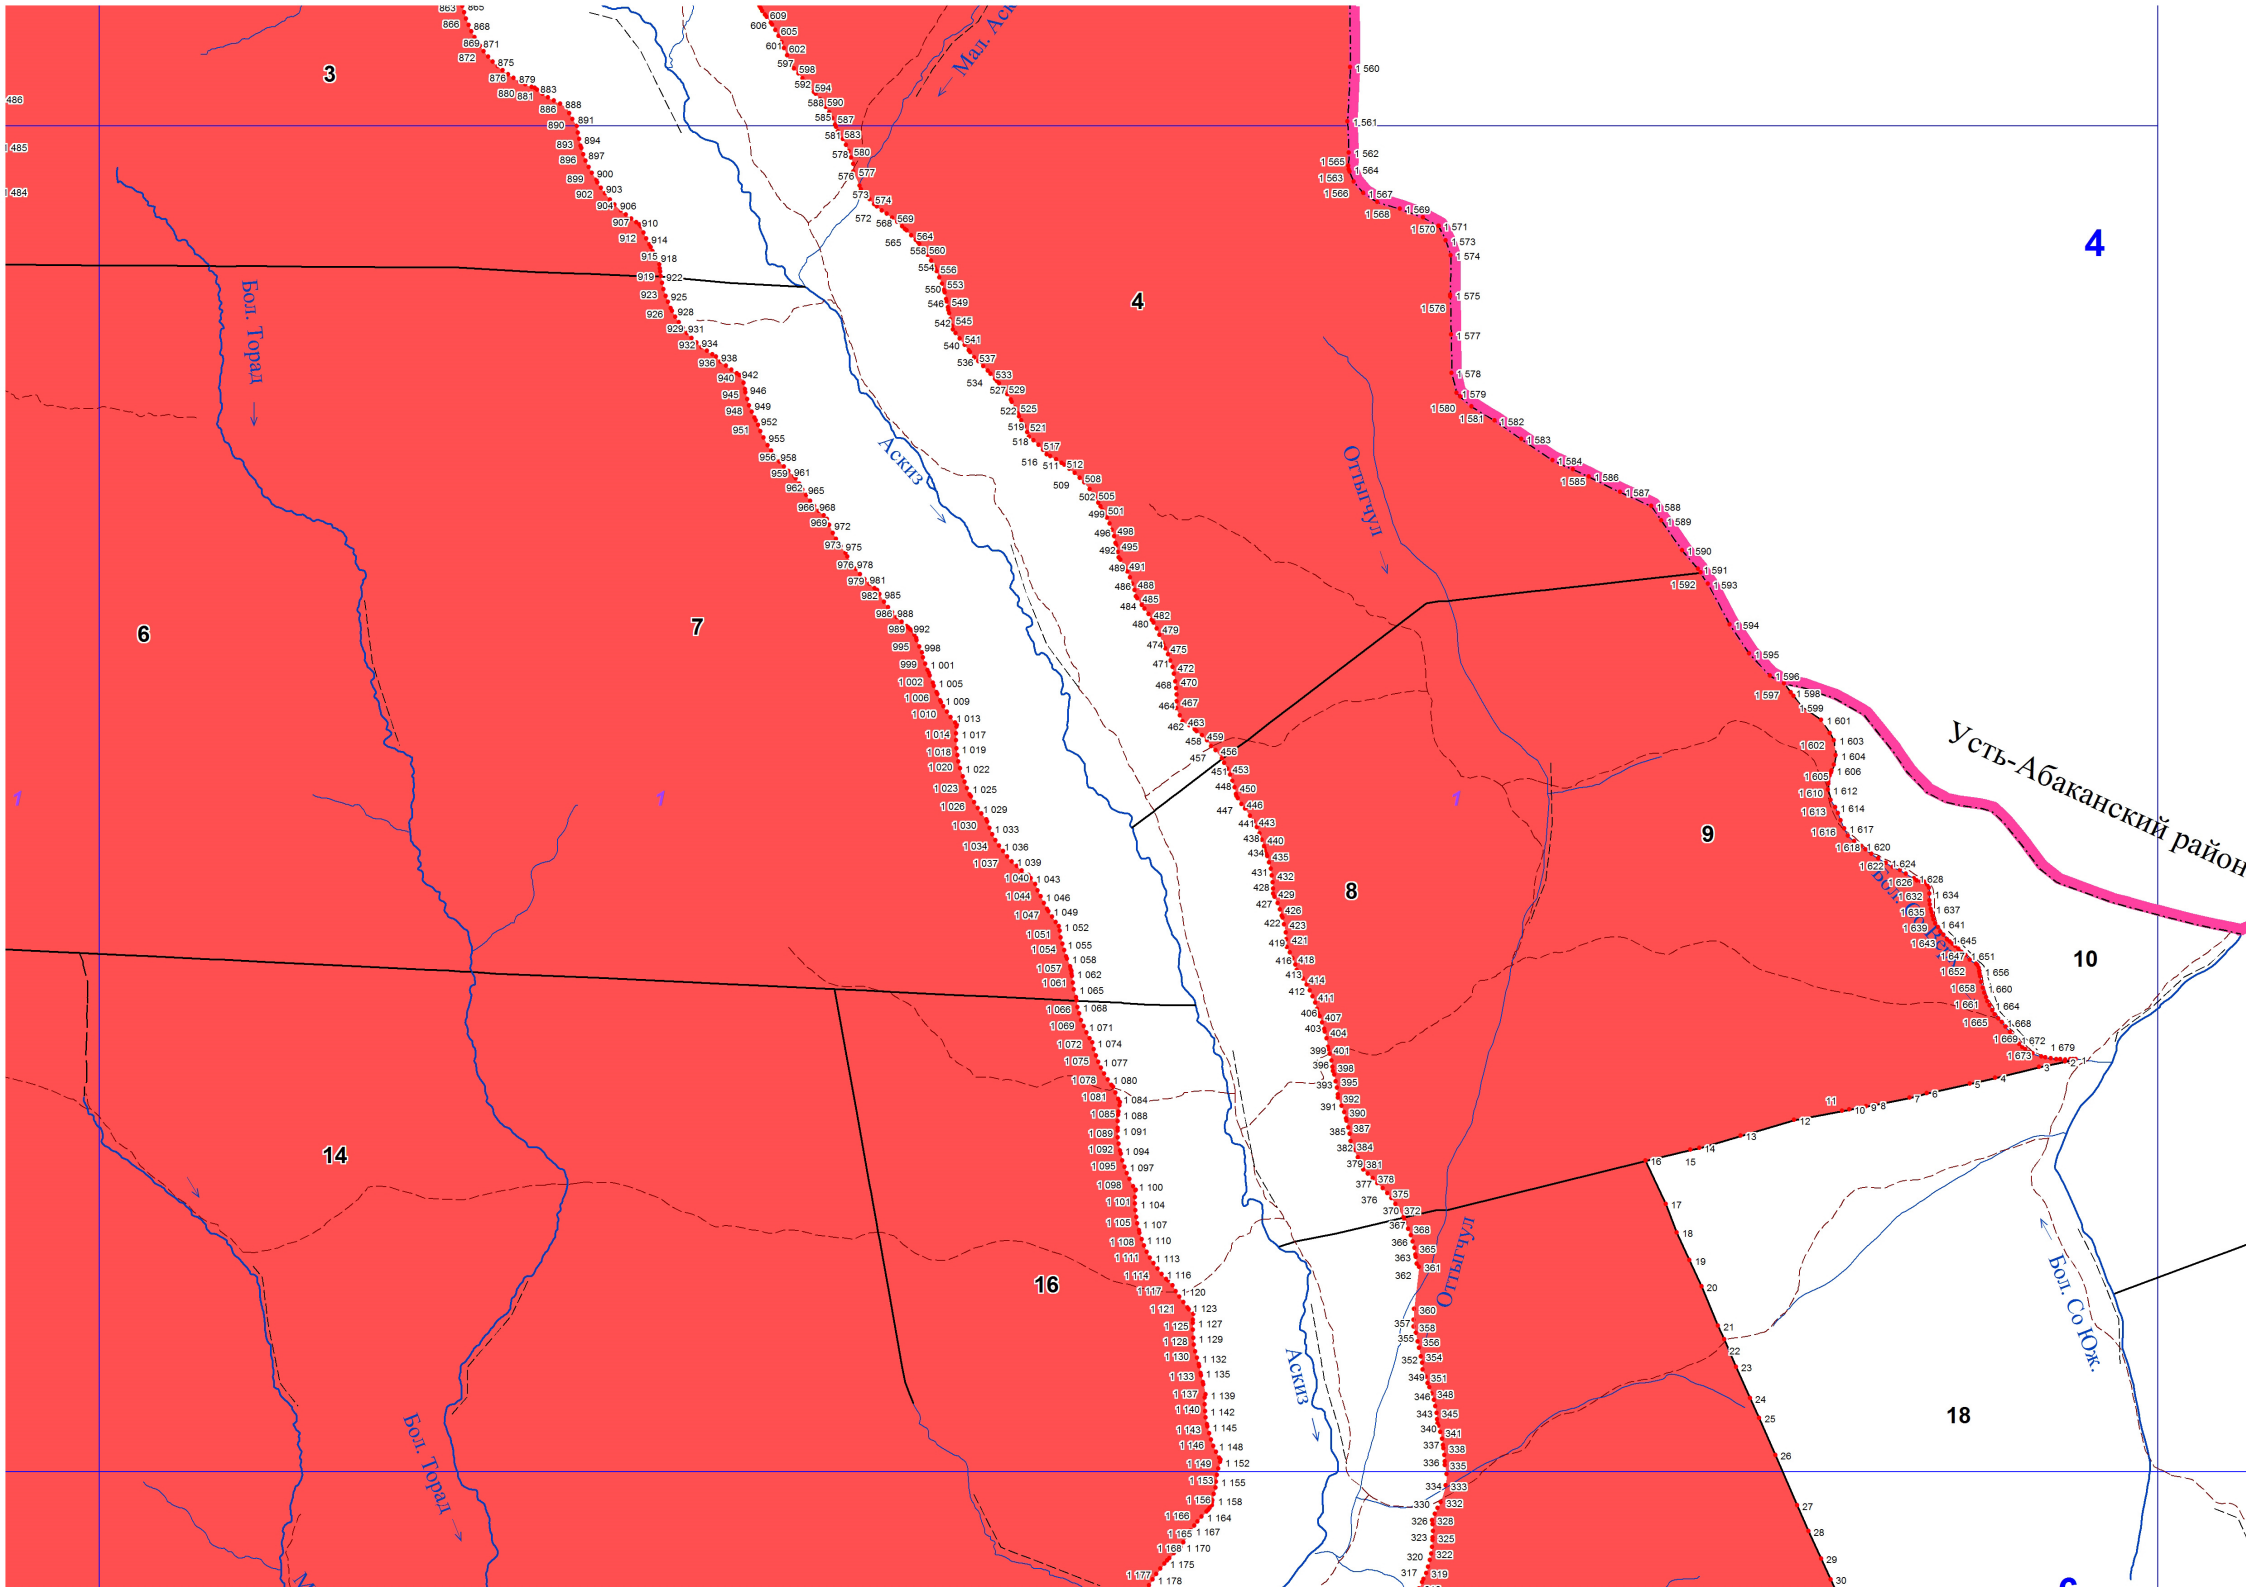

**Графическое описание местоположения границ земель,
на которых располагаются ценные леса
(леса, расположенные в орехово-промысловых зонах),
на территории Аскизского участкового лесничества
Бирикчуйского лесничества
Республики Хакасия**

Приложение № 8 к приказу Рослесхоза
от 28.02.2023 № 308

1

2

3

РЕСІТВО

6

5

Балыкшинское лесничество

12

13

25

24

Болго

Мал. Болго

Палалон

Болго