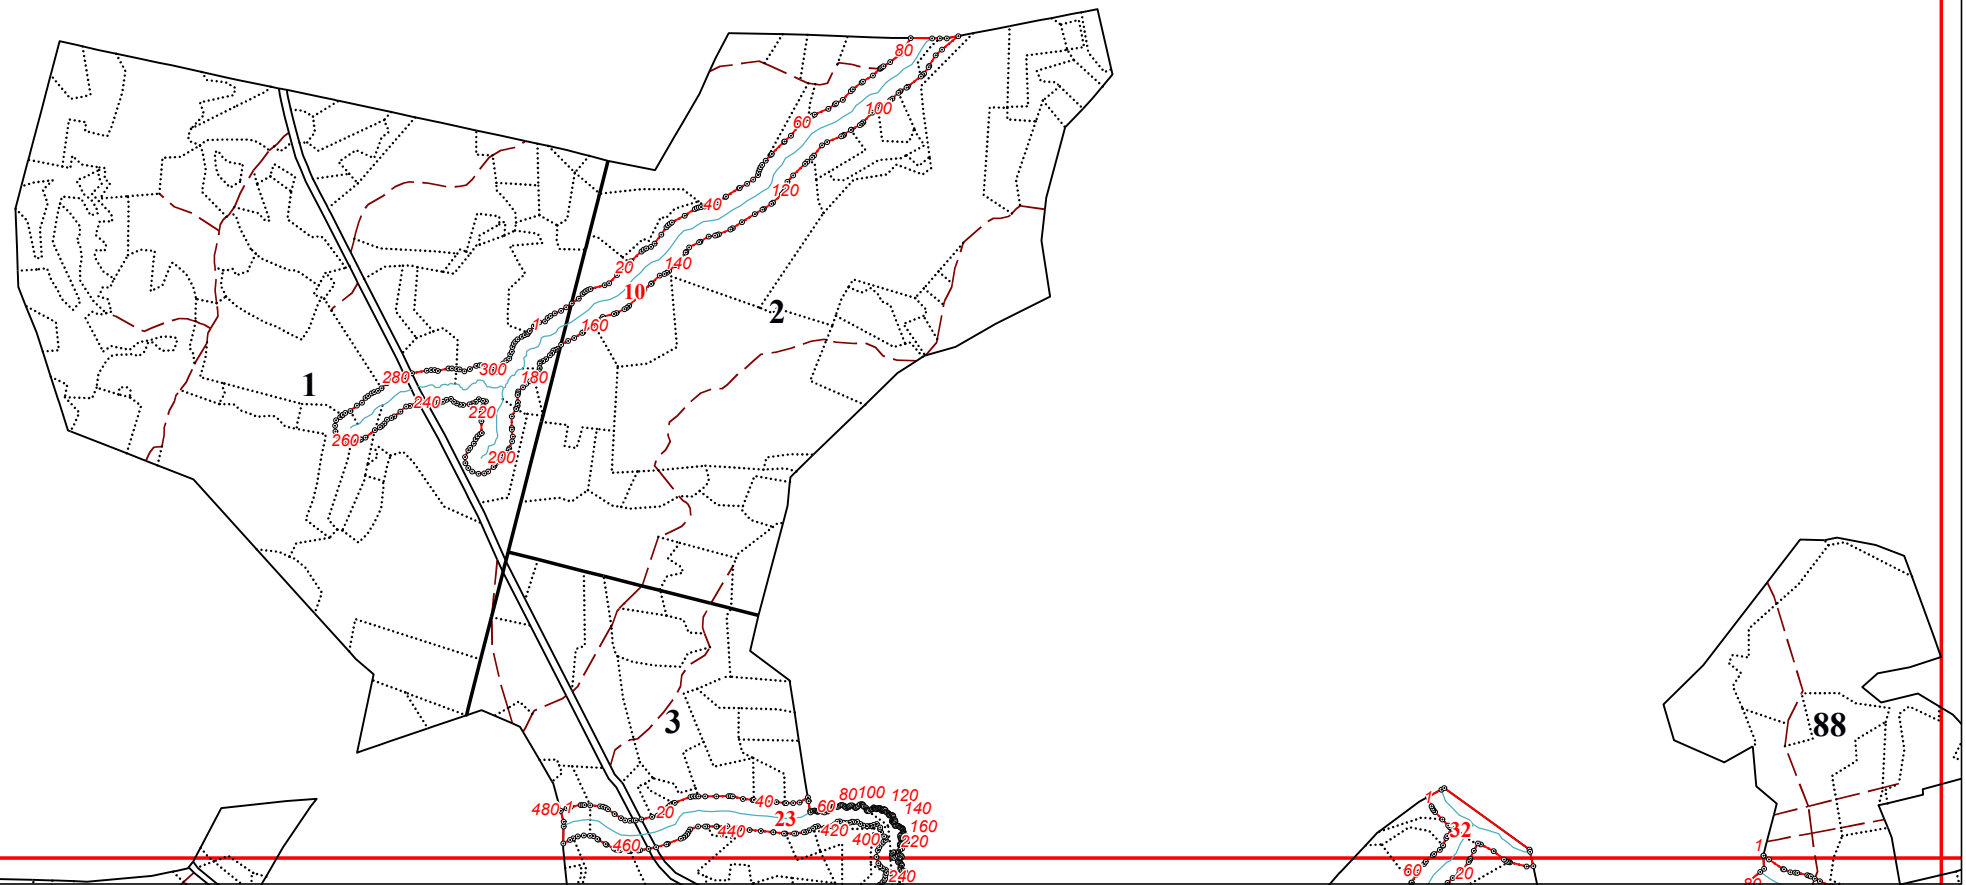

**Графическое описание местоположения границ земель, на которых
располагаются особо защитные участки лесов «берегозащитные участки лесов»,
на территории Воронского участкового лесничества Судиславского лесничества
Костромской области**

Приложение № 61 к приказу Рослесхоза
от 28.02.2023 № 310

3

7

12

23

15

14

24

36

25

26

27

14

15

19

72