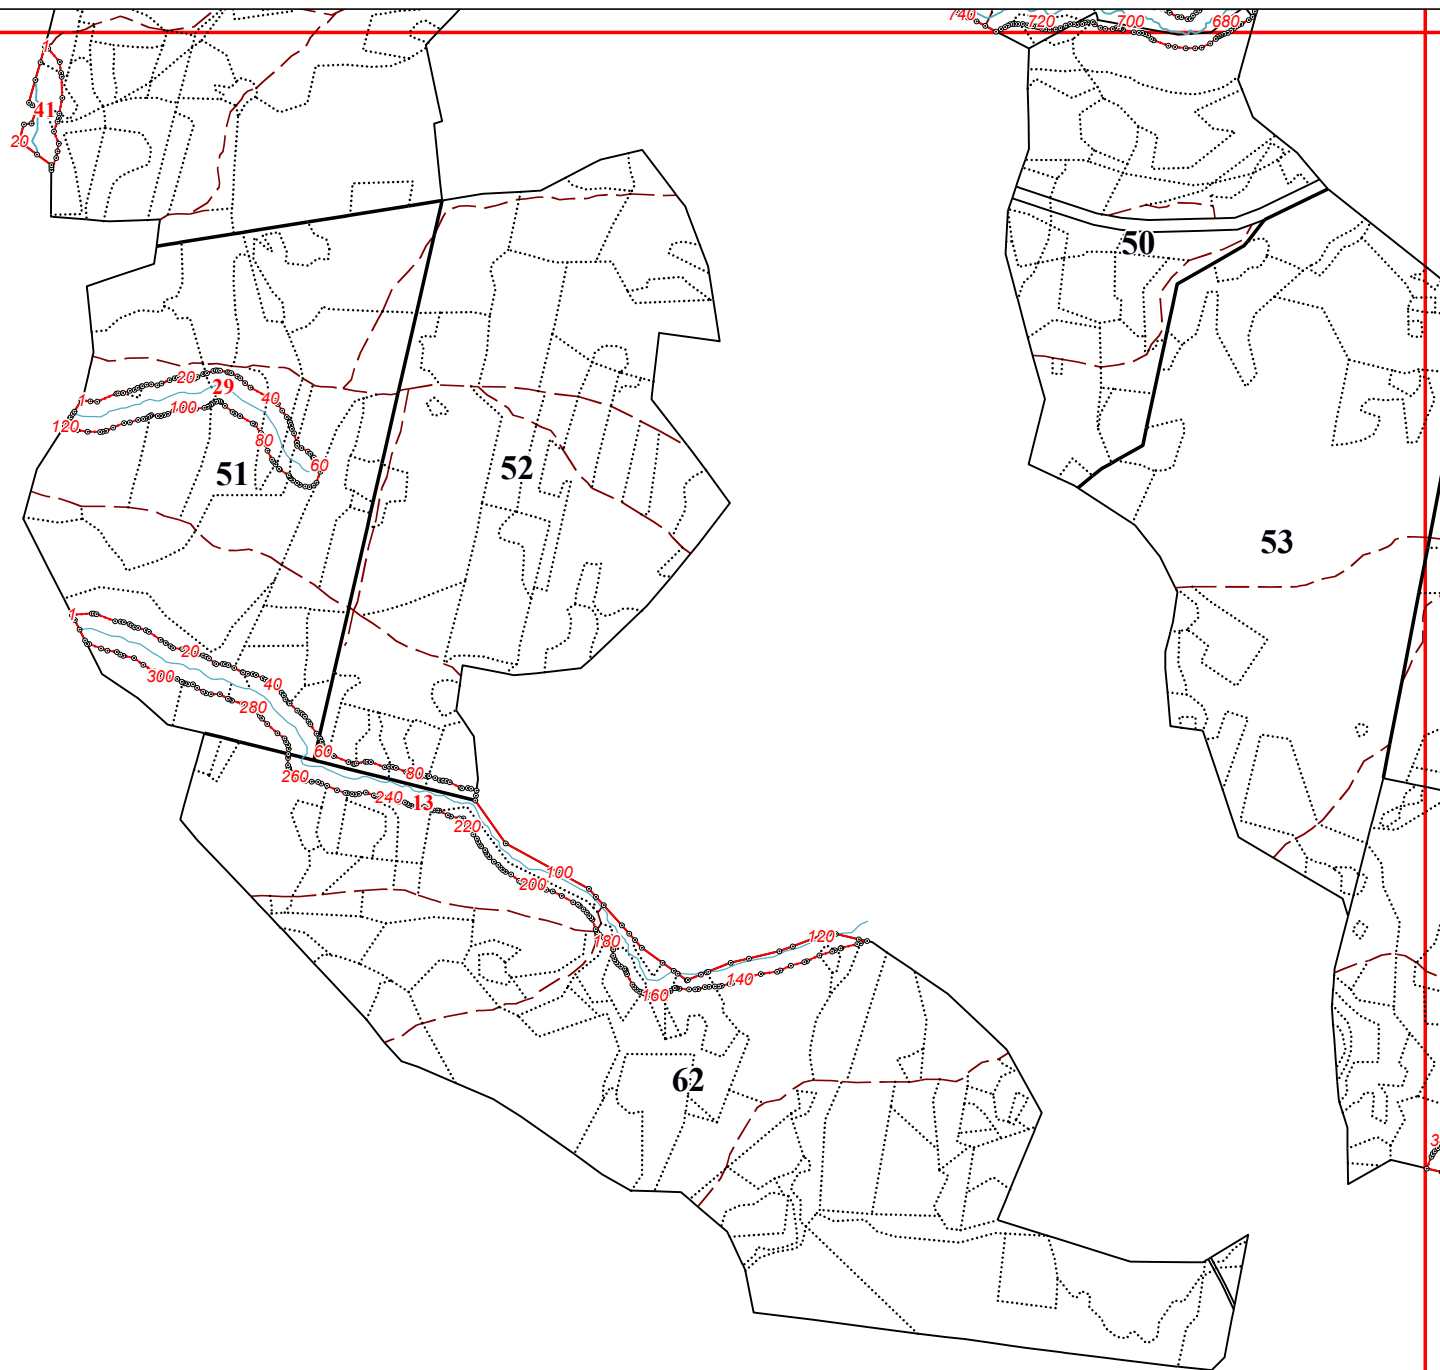

**Графическое описание местоположения границ земель, на которых
располагаются особо защитные участки лесов «берегозащитные участки лесов»,
на территории Воронского участкового лесничества Судиславского лесничества
Костромской области**

36

25

26

27

14

15

19

72