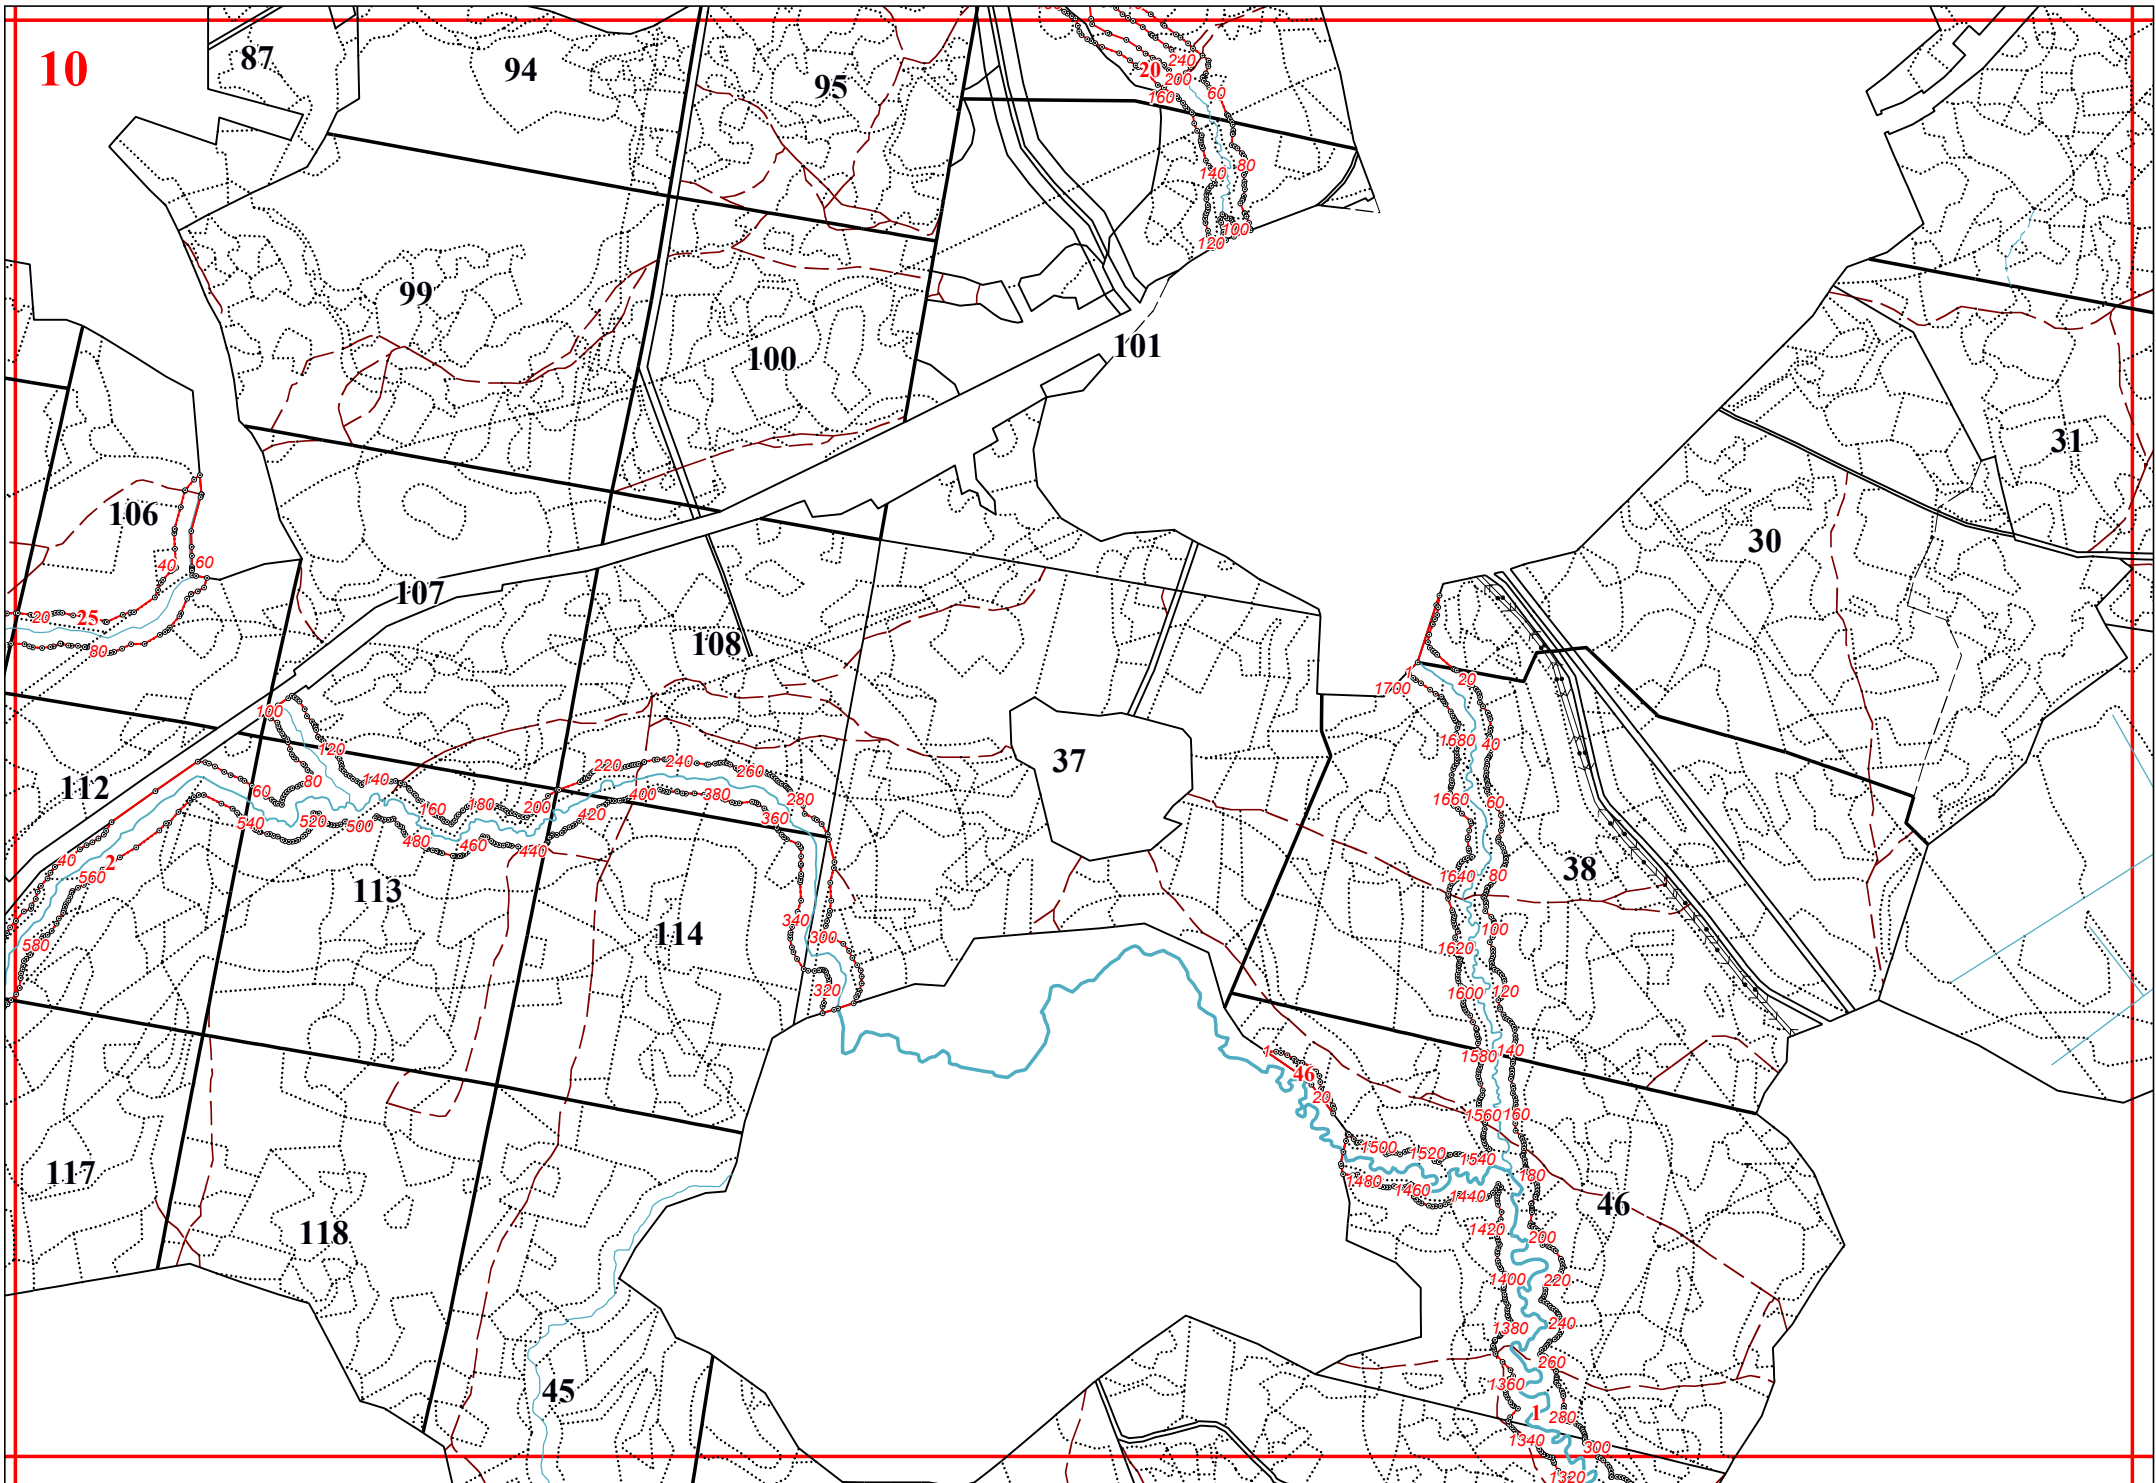

**Графическое описание местоположения границ земель, на которых
располагаются особо защитные участки лесов «берегозащитные участки лесов»,
на территории Воронского участкового лесничества Судиславского лесничества
Костромской области**

36

25

26

27

14

15

19

72