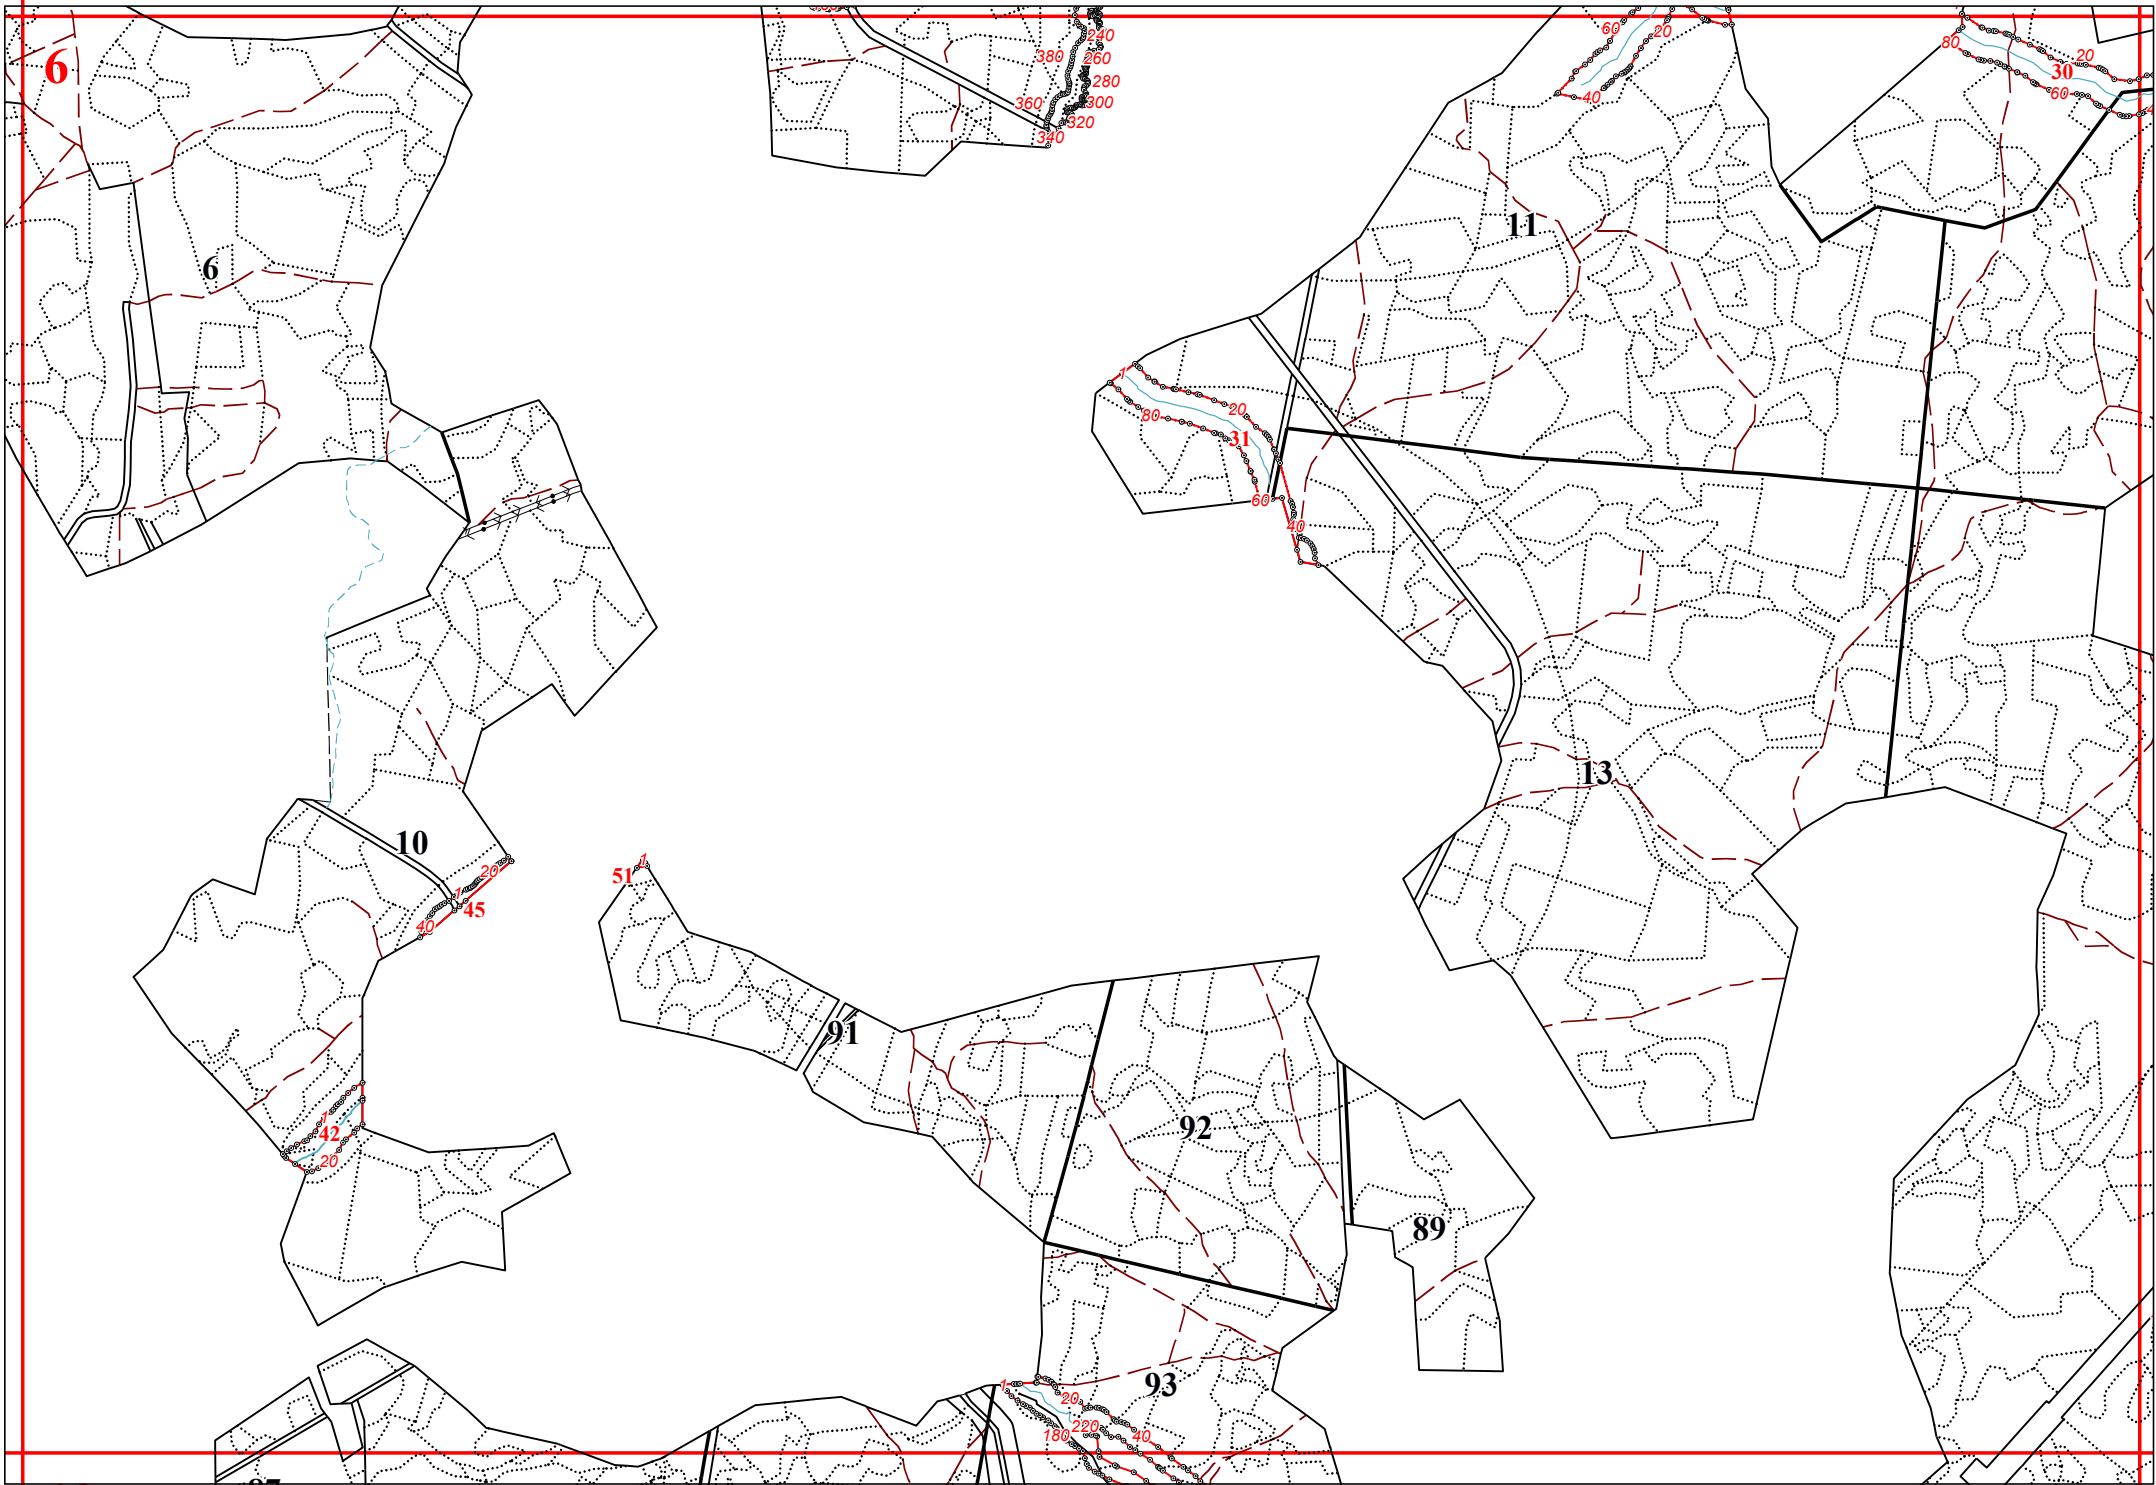

**Графическое описание местоположения границ земель, на которых
располагаются особо защитные участки лесов «берегозащитные участки лесов»,
на территории Воронского участкового лесничества Судиславского лесничества
Костромской области**

Приложение № 61 к приказу Рослесхоза
от 28.02.2023 № 310

3

7

12

23

15

14

24

36

25

26

27

14

15

19

72