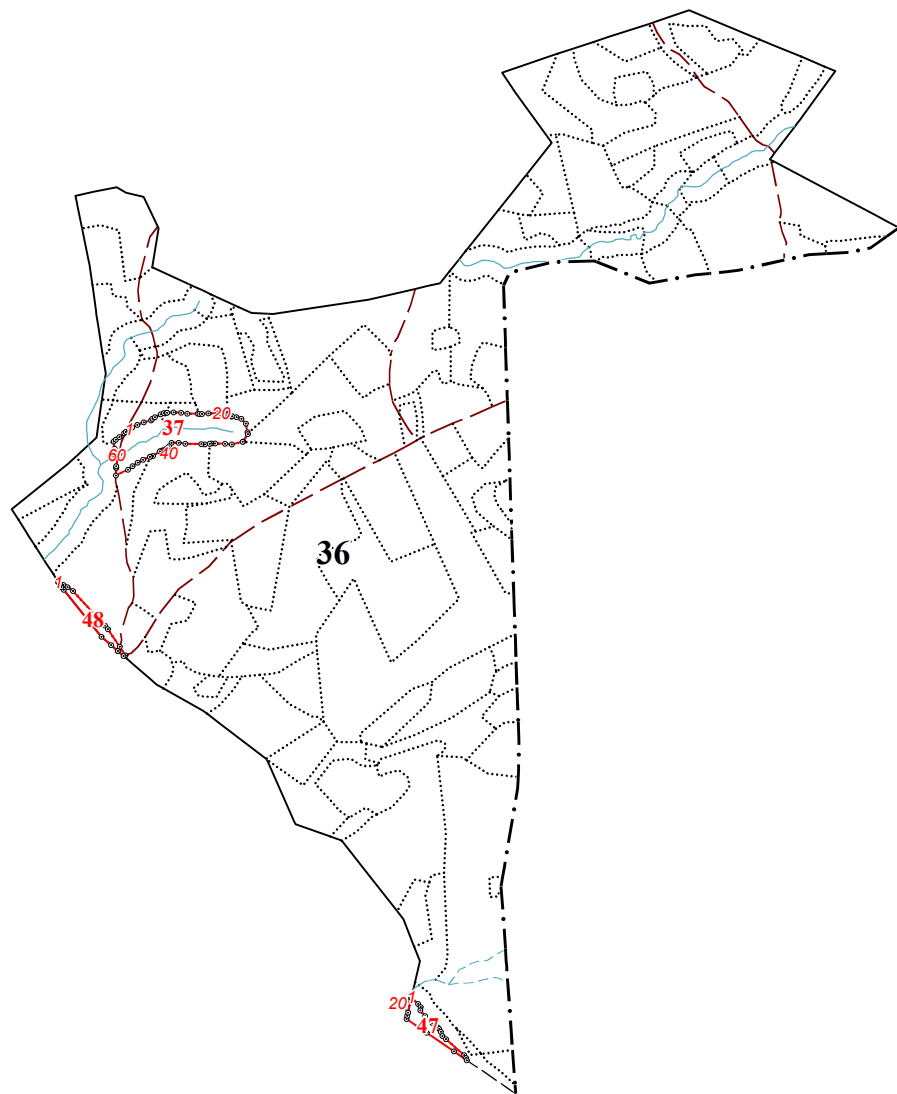

**Графическое описание местоположения границ земель, на которых
располагаются особо защитные участки лесов «берегозащитные участки лесов»,
на территории Воронского участкового лесничества Судиславского лесничества
Костромской области**

36

25

26

27

14

15

19

72