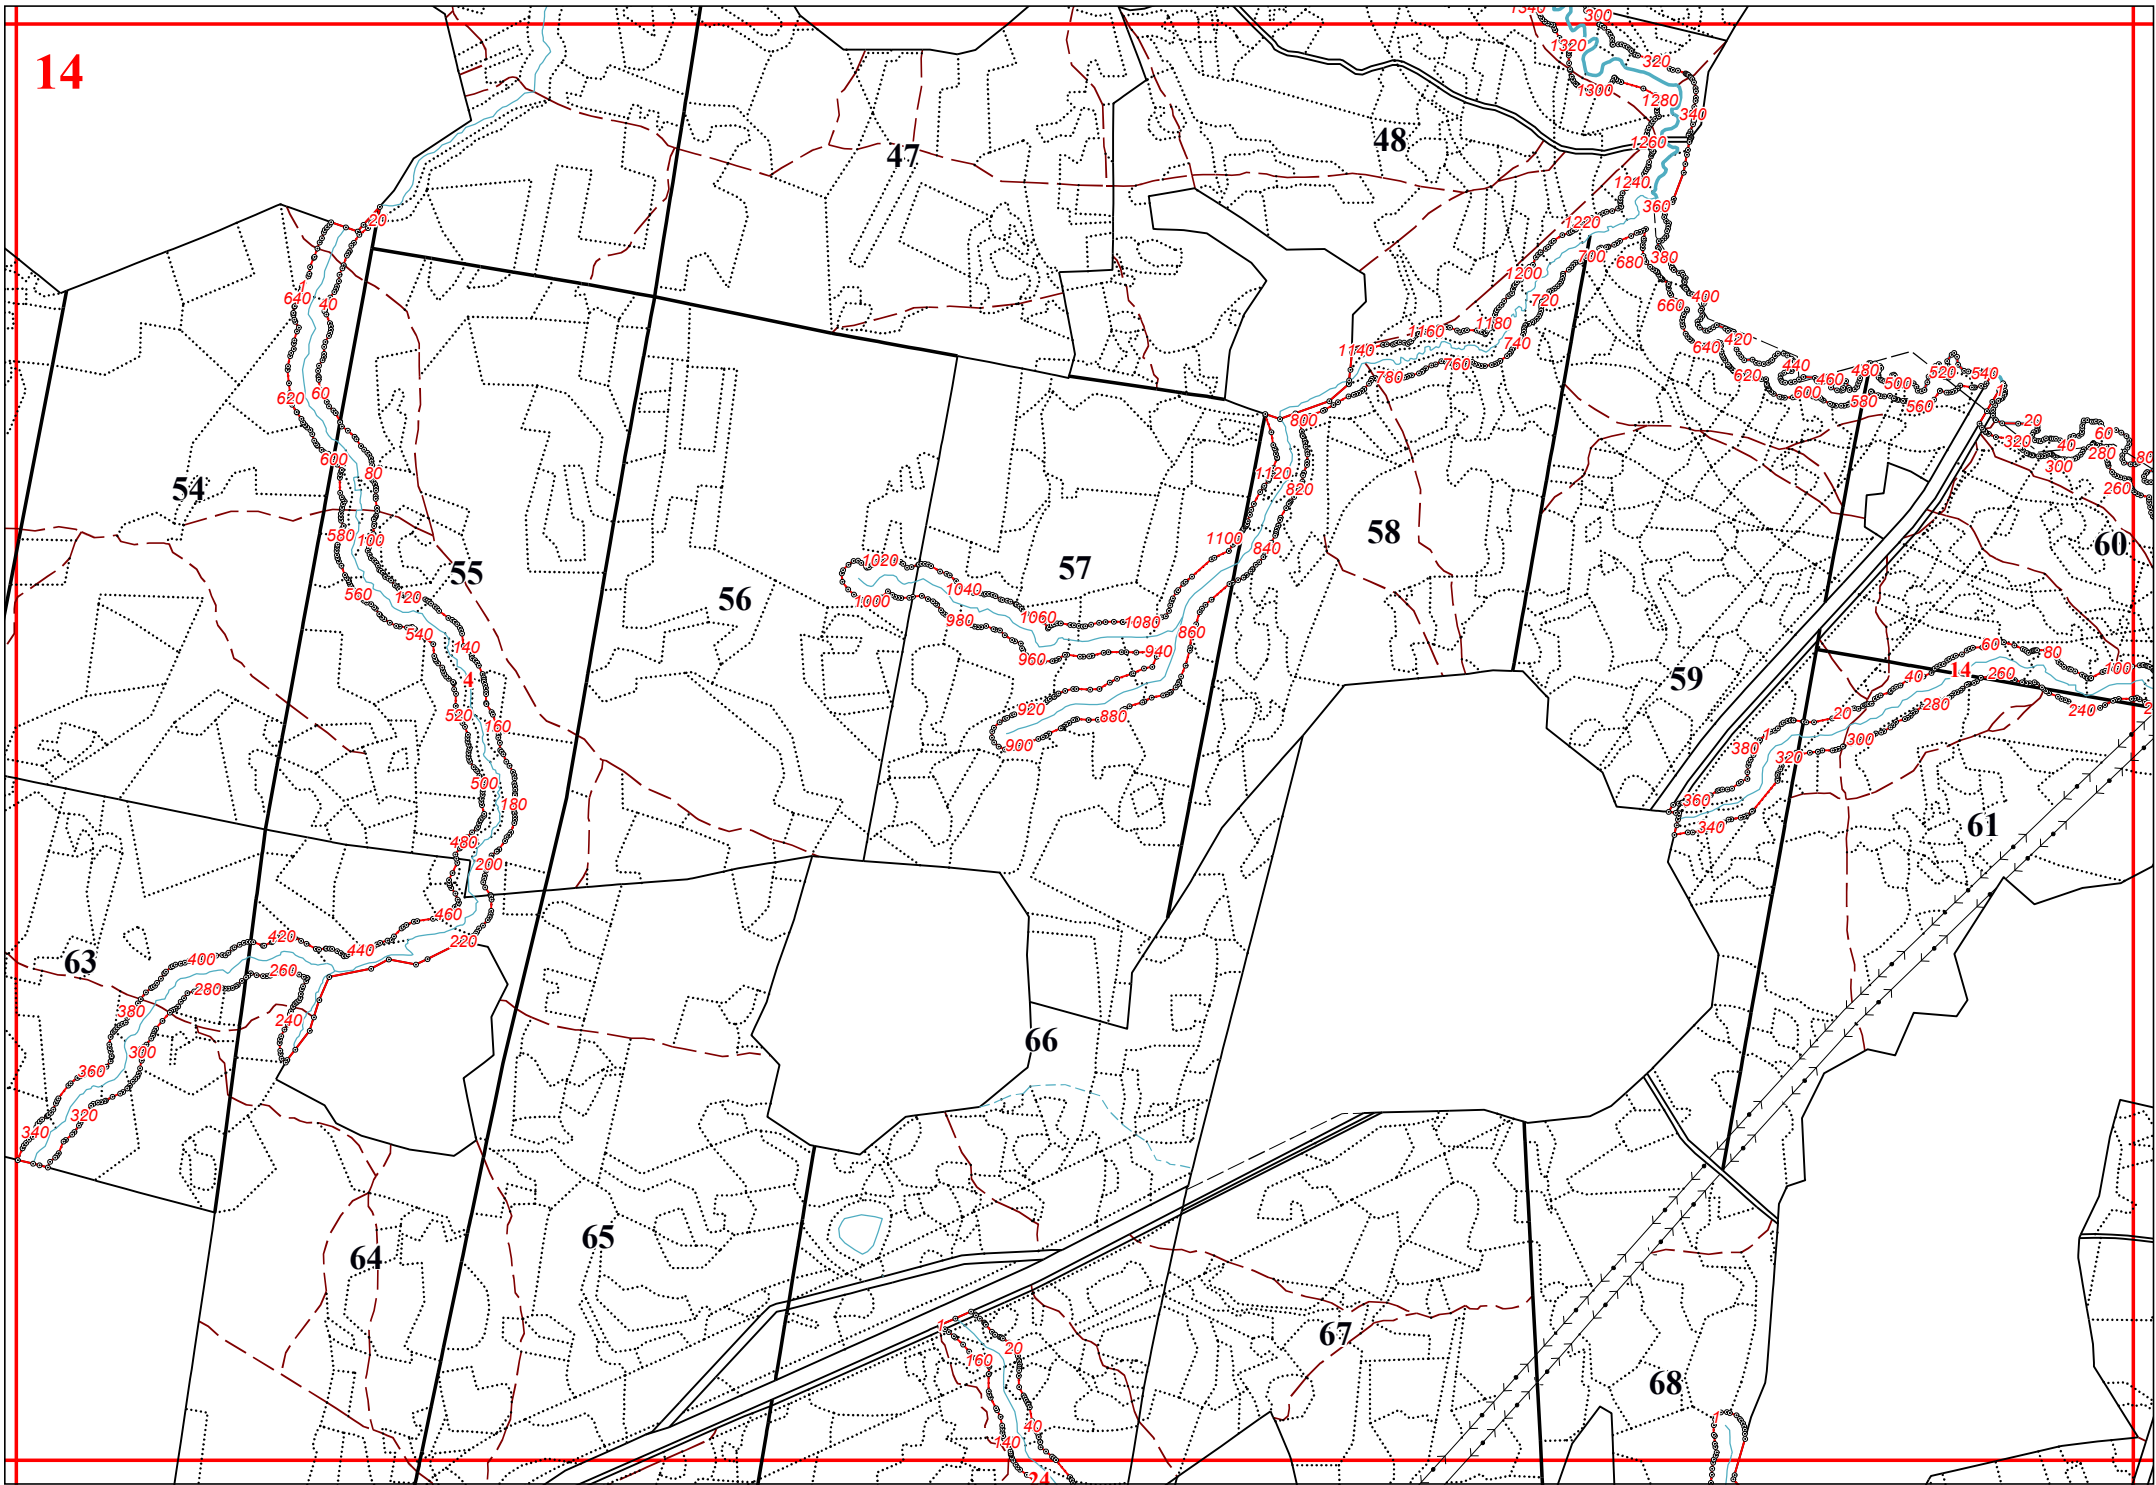

**Графическое описание местоположения границ земель, на которых
располагаются особо защитные участки лесов «берегозащитные участки лесов»,
на территории Воронского участкового лесничества Судиславского лесничества
Костромской области**

36

25

26

27

14

15

19

72