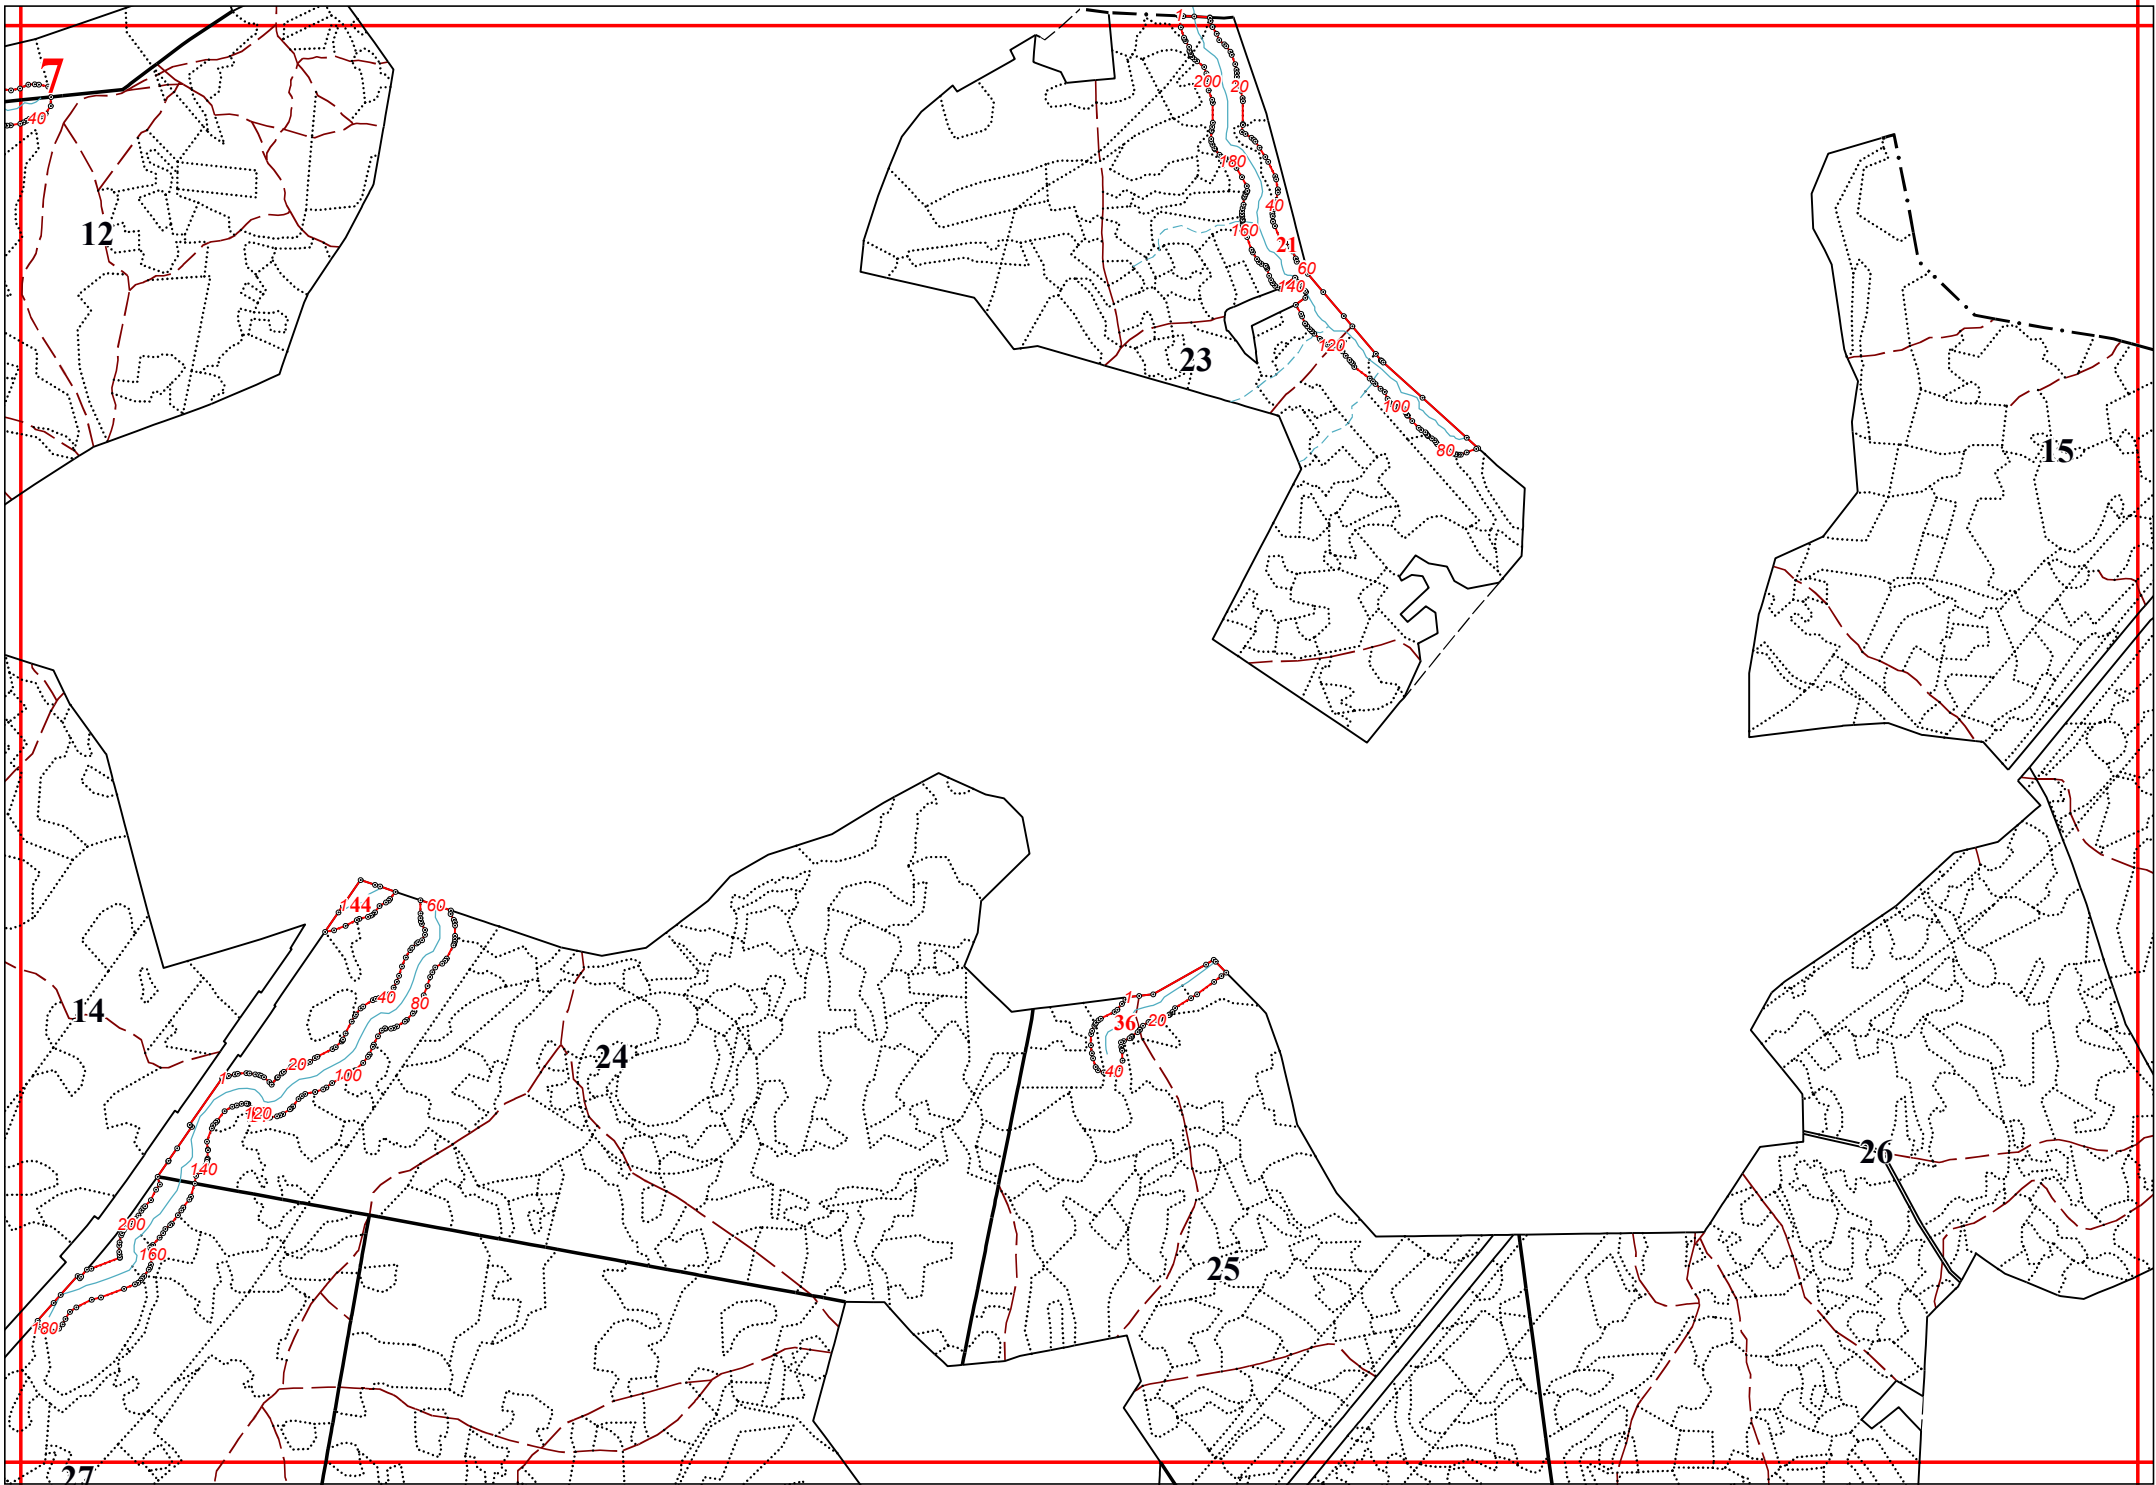

**Графическое описание местоположения границ земель, на которых
располагаются особо защитные участки лесов «берегозащитные участки лесов»,
на территории Воронского участкового лесничества Судиславского лесничества
Костромской области**

Приложение № 61 к приказу Рослесхоза
от 28.02.2023 № 310

3

7

12

23

15

14

24

36

25

26

27

14

15

19

72