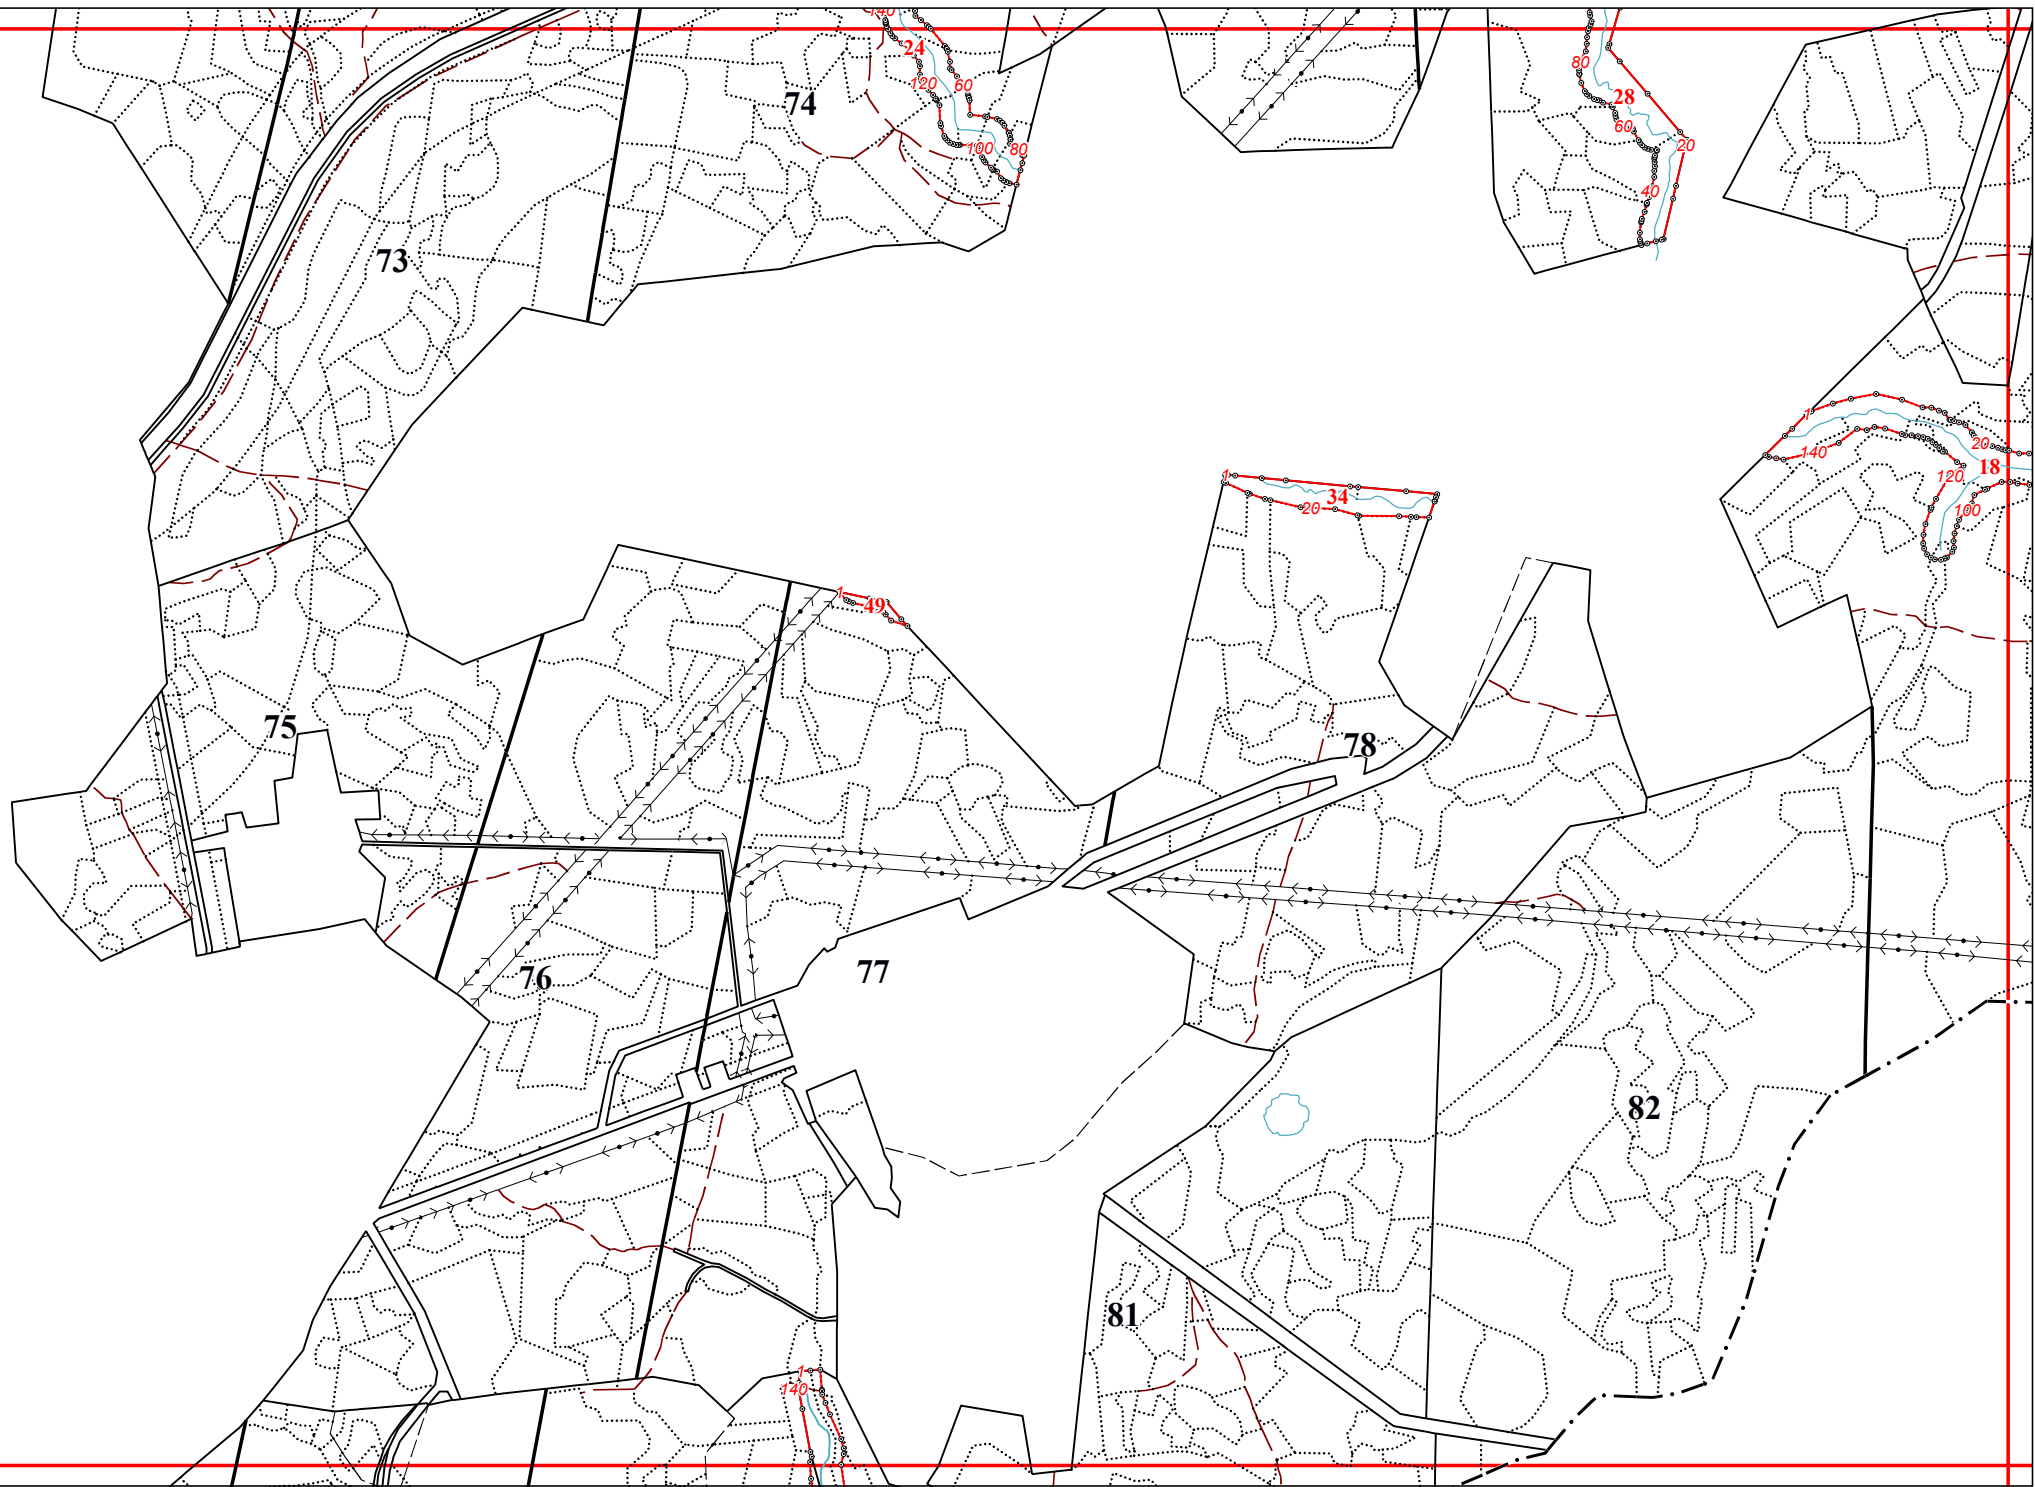

**Графическое описание местоположения границ земель, на которых
располагаются особо защитные участки лесов «берегозащитные участки лесов»,
на территории Воронского участкового лесничества Судиславского лесничества
Костромской области**

36

25

26

27

14

15

19

72