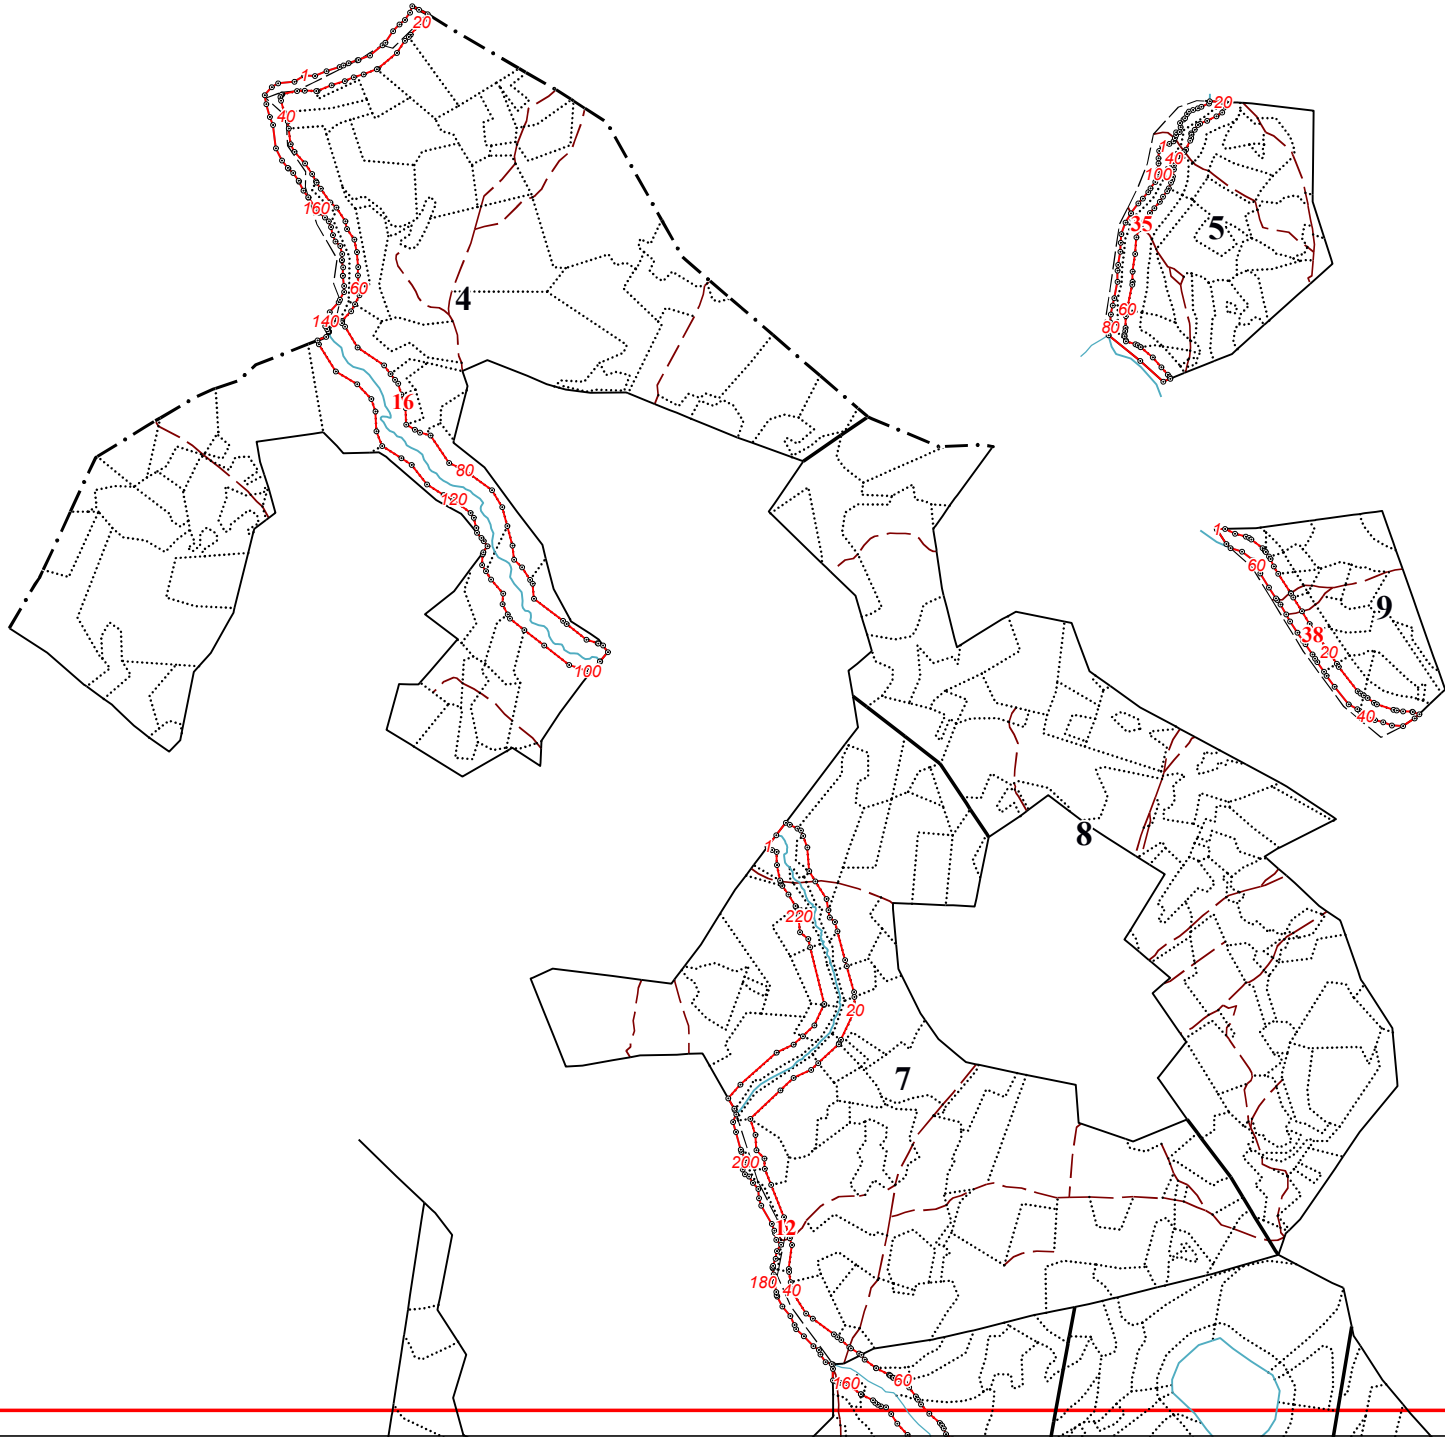

**Графическое описание местоположения границ земель, на которых
располагаются особо защитные участки лесов «берегозащитные участки лесов»,
на территории Воронского участкового лесничества Судиславского лесничества
Костромской области**

Приложение № 61 к приказу Рослесхоза
от 28.02.2023 № 310

3

7

12

23

15

14

24

36

25

26

27

14

15

19

72