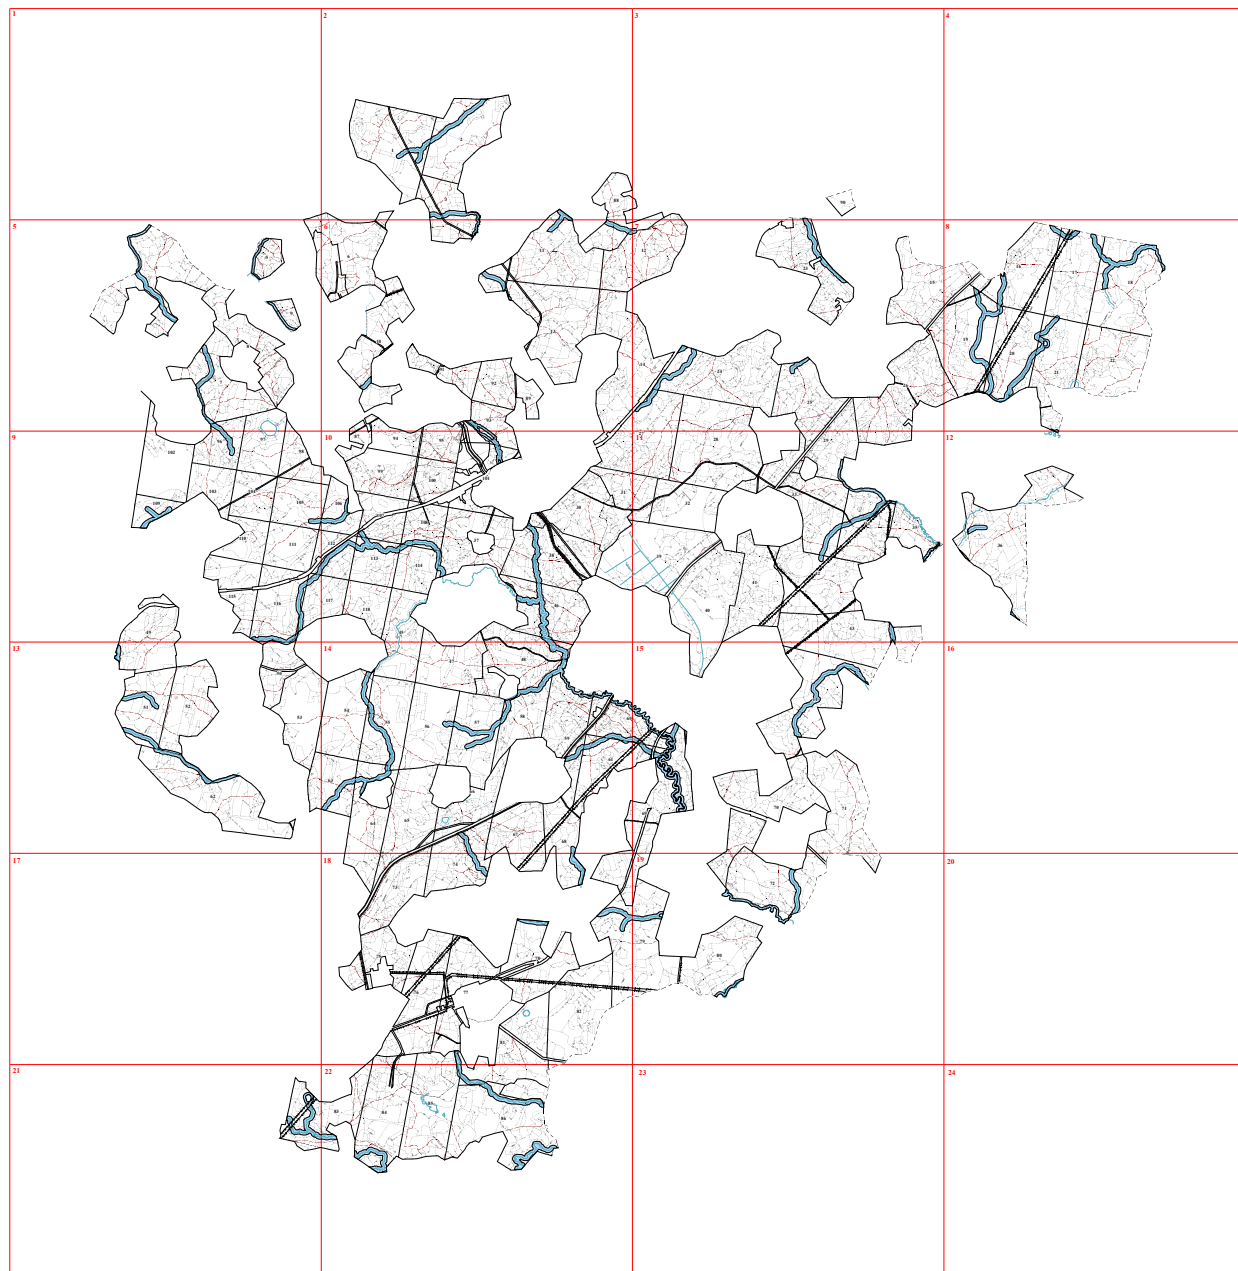

**Графическое описание местоположения границ земель, на которых
располагаются особо защитные участки лесов «берегозащитные участки лесов»,
на территории Воронского участкового лесничества Судиславского лесничества
Костромской области**

Приложение № 61 к приказу Рослесхоза
от 28.02.2023 № 310

3

7

12

23

15

14

24

36

25

26

27

14

15

19

72