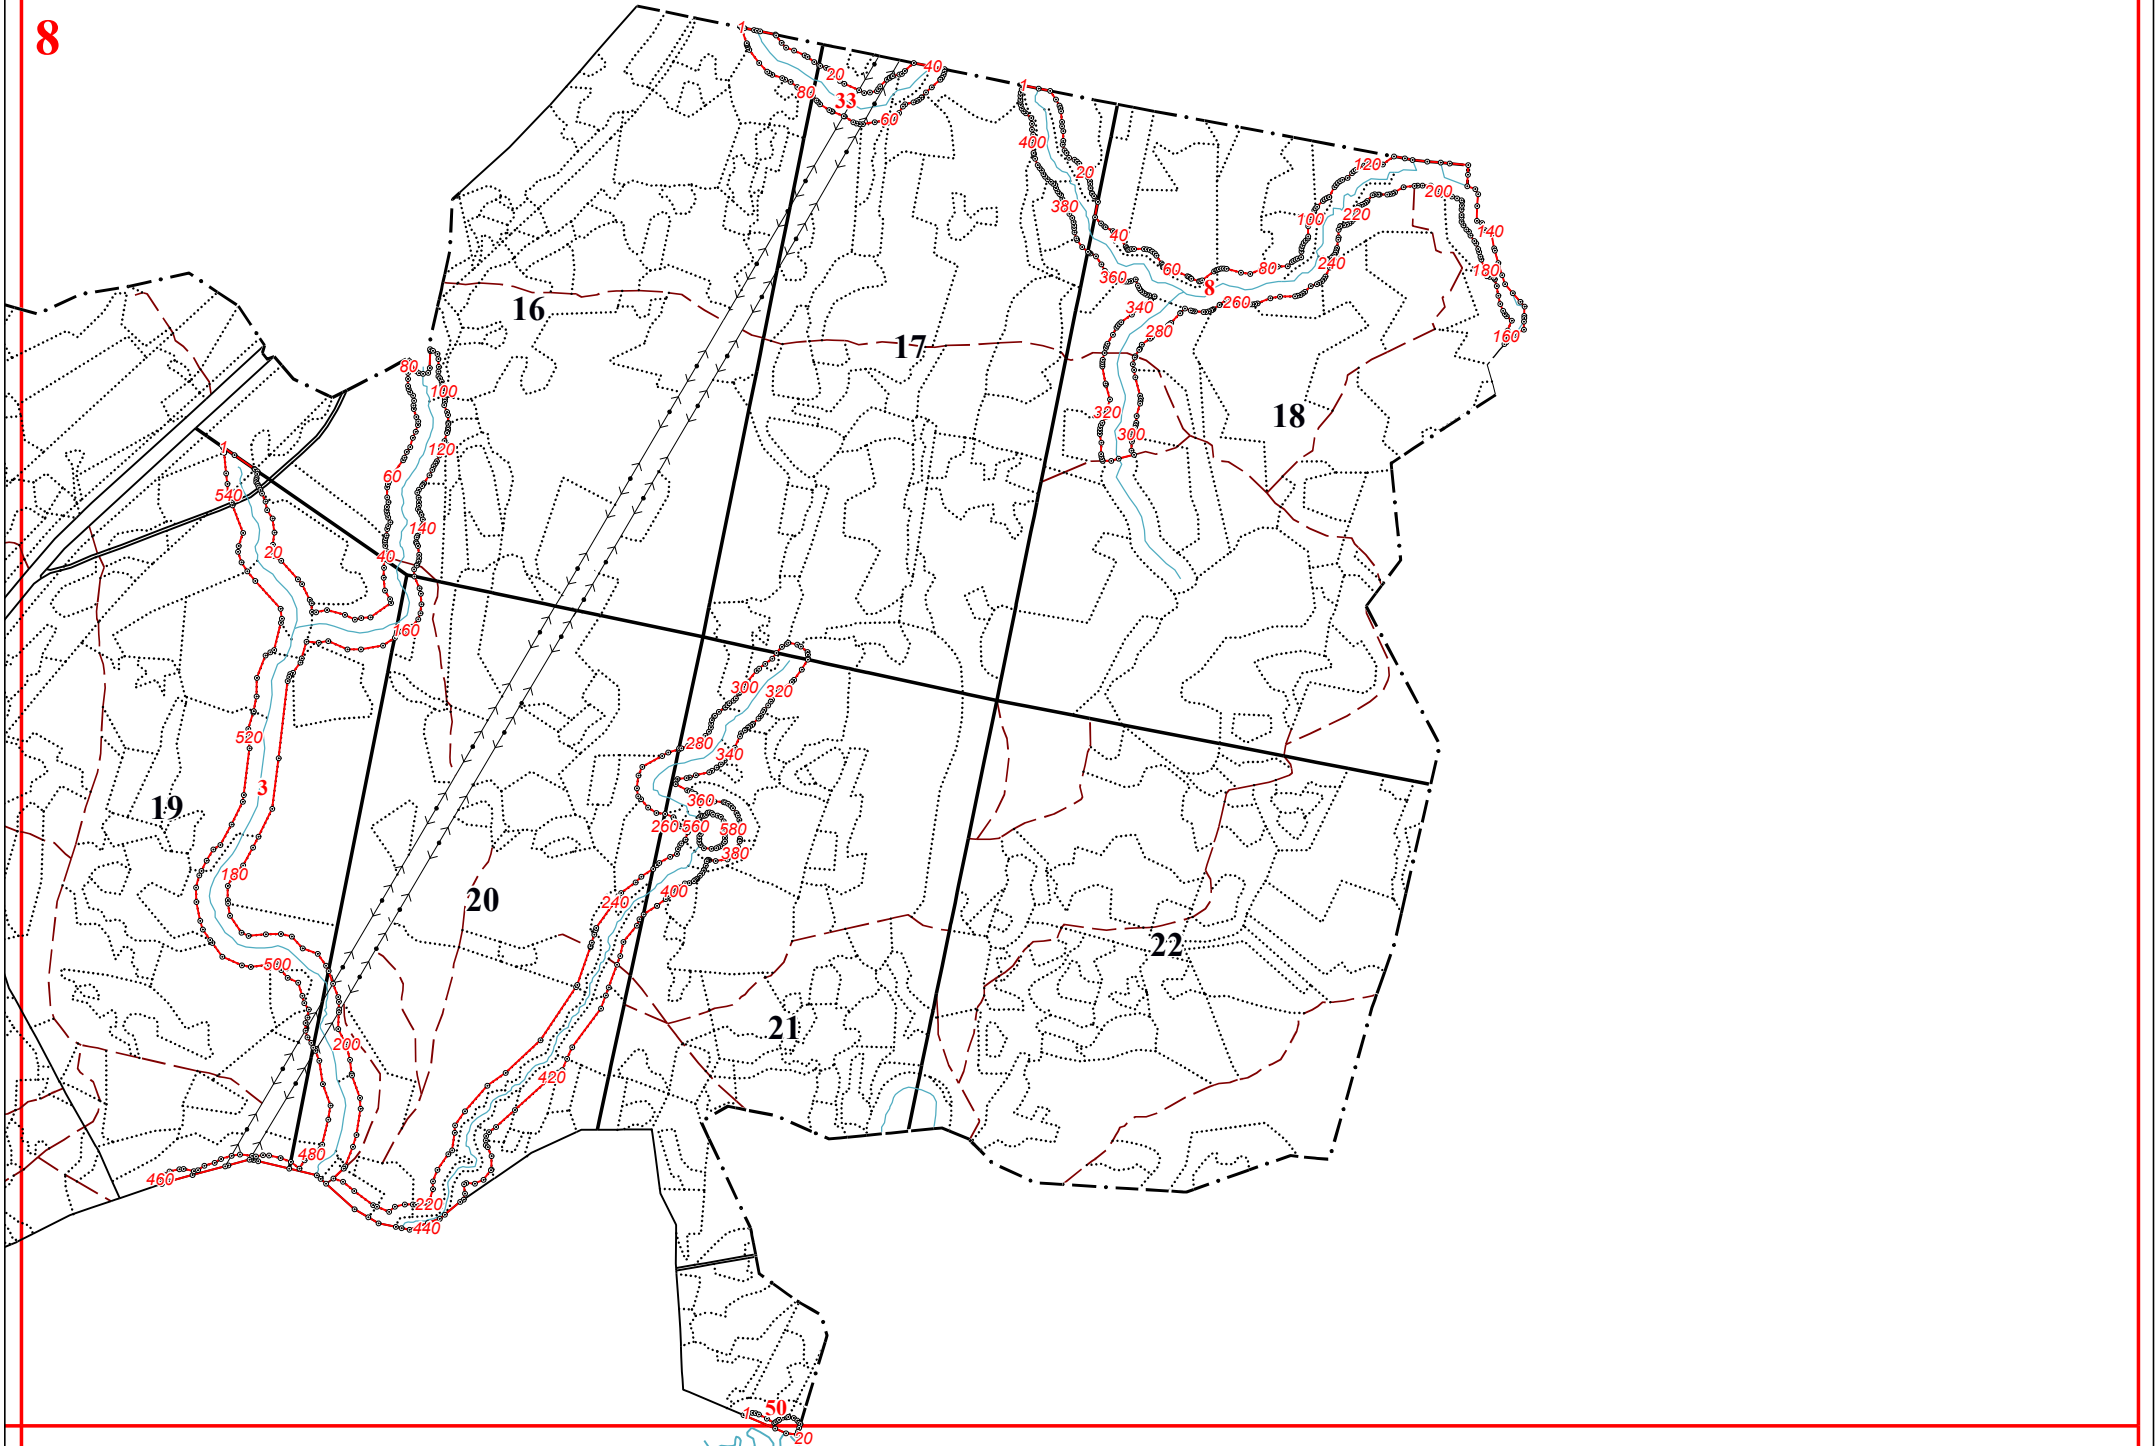

**Графическое описание местоположения границ земель, на которых
располагаются особо защитные участки лесов «берегозащитные участки лесов»,
на территории Воронского участкового лесничества Судиславского лесничества
Костромской области**

Приложение № 61 к приказу Рослесхоза
от 28.02.2023 № 310

3

7

12

23

15

14

24

36

25

26

27

14

15

19

72