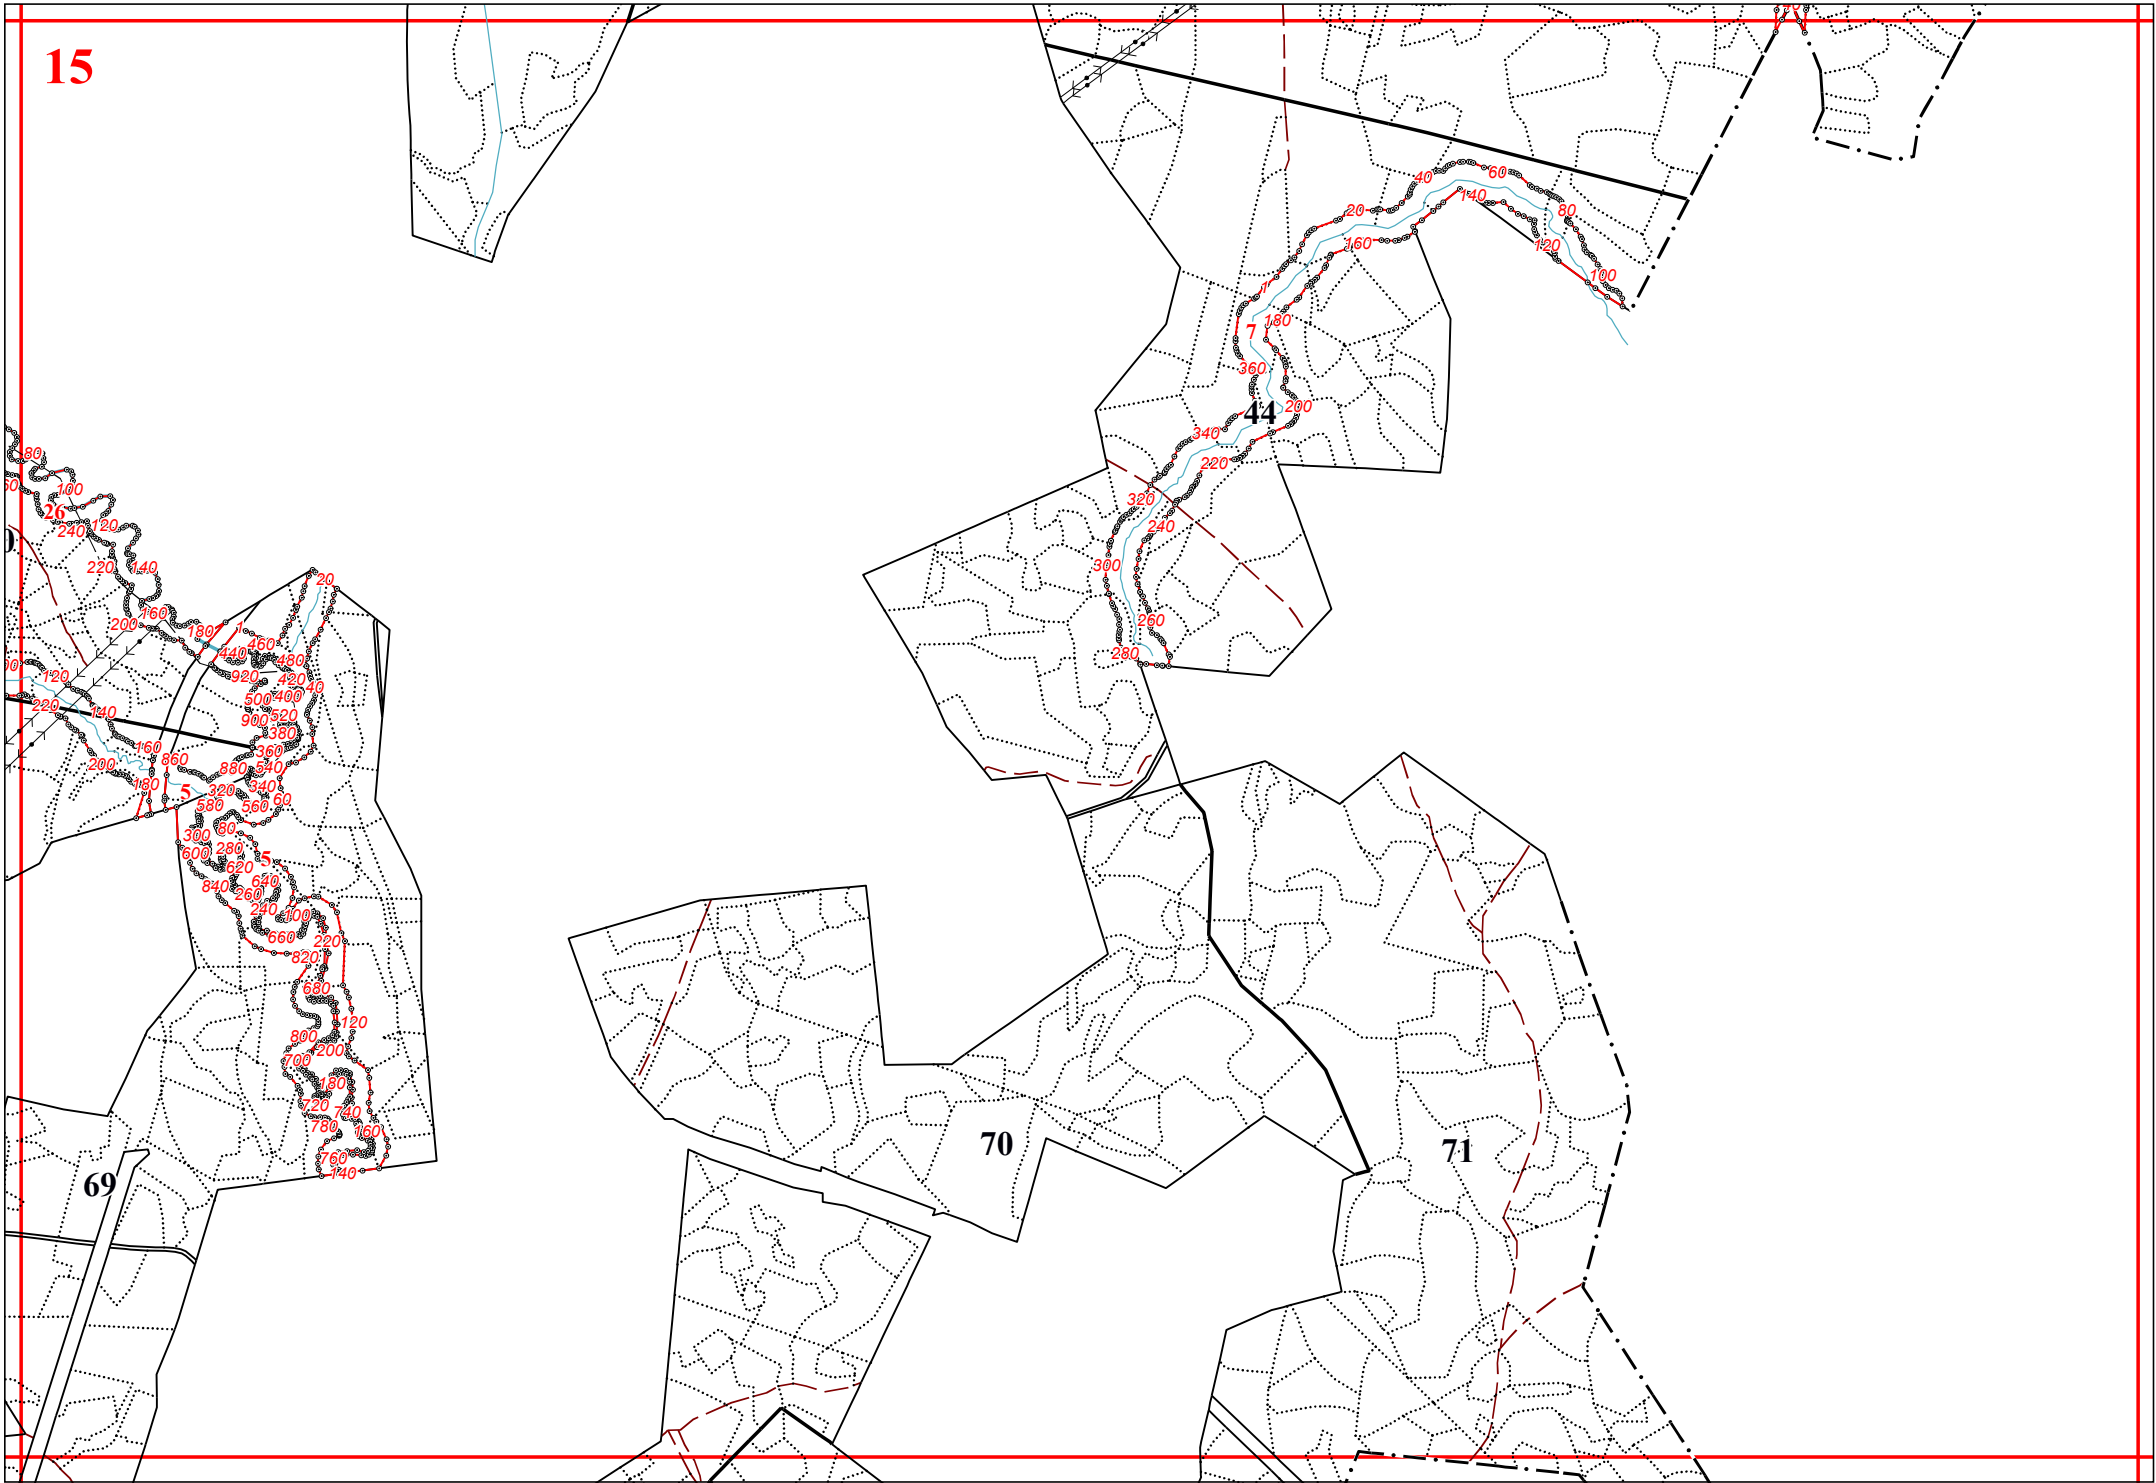

**Графическое описание местоположения границ земель, на которых
располагаются особо защитные участки лесов «берегозащитные участки лесов»,
на территории Воронского участкового лесничества Судиславского лесничества
Костромской области**

36

25

26

27

14

15

19

72