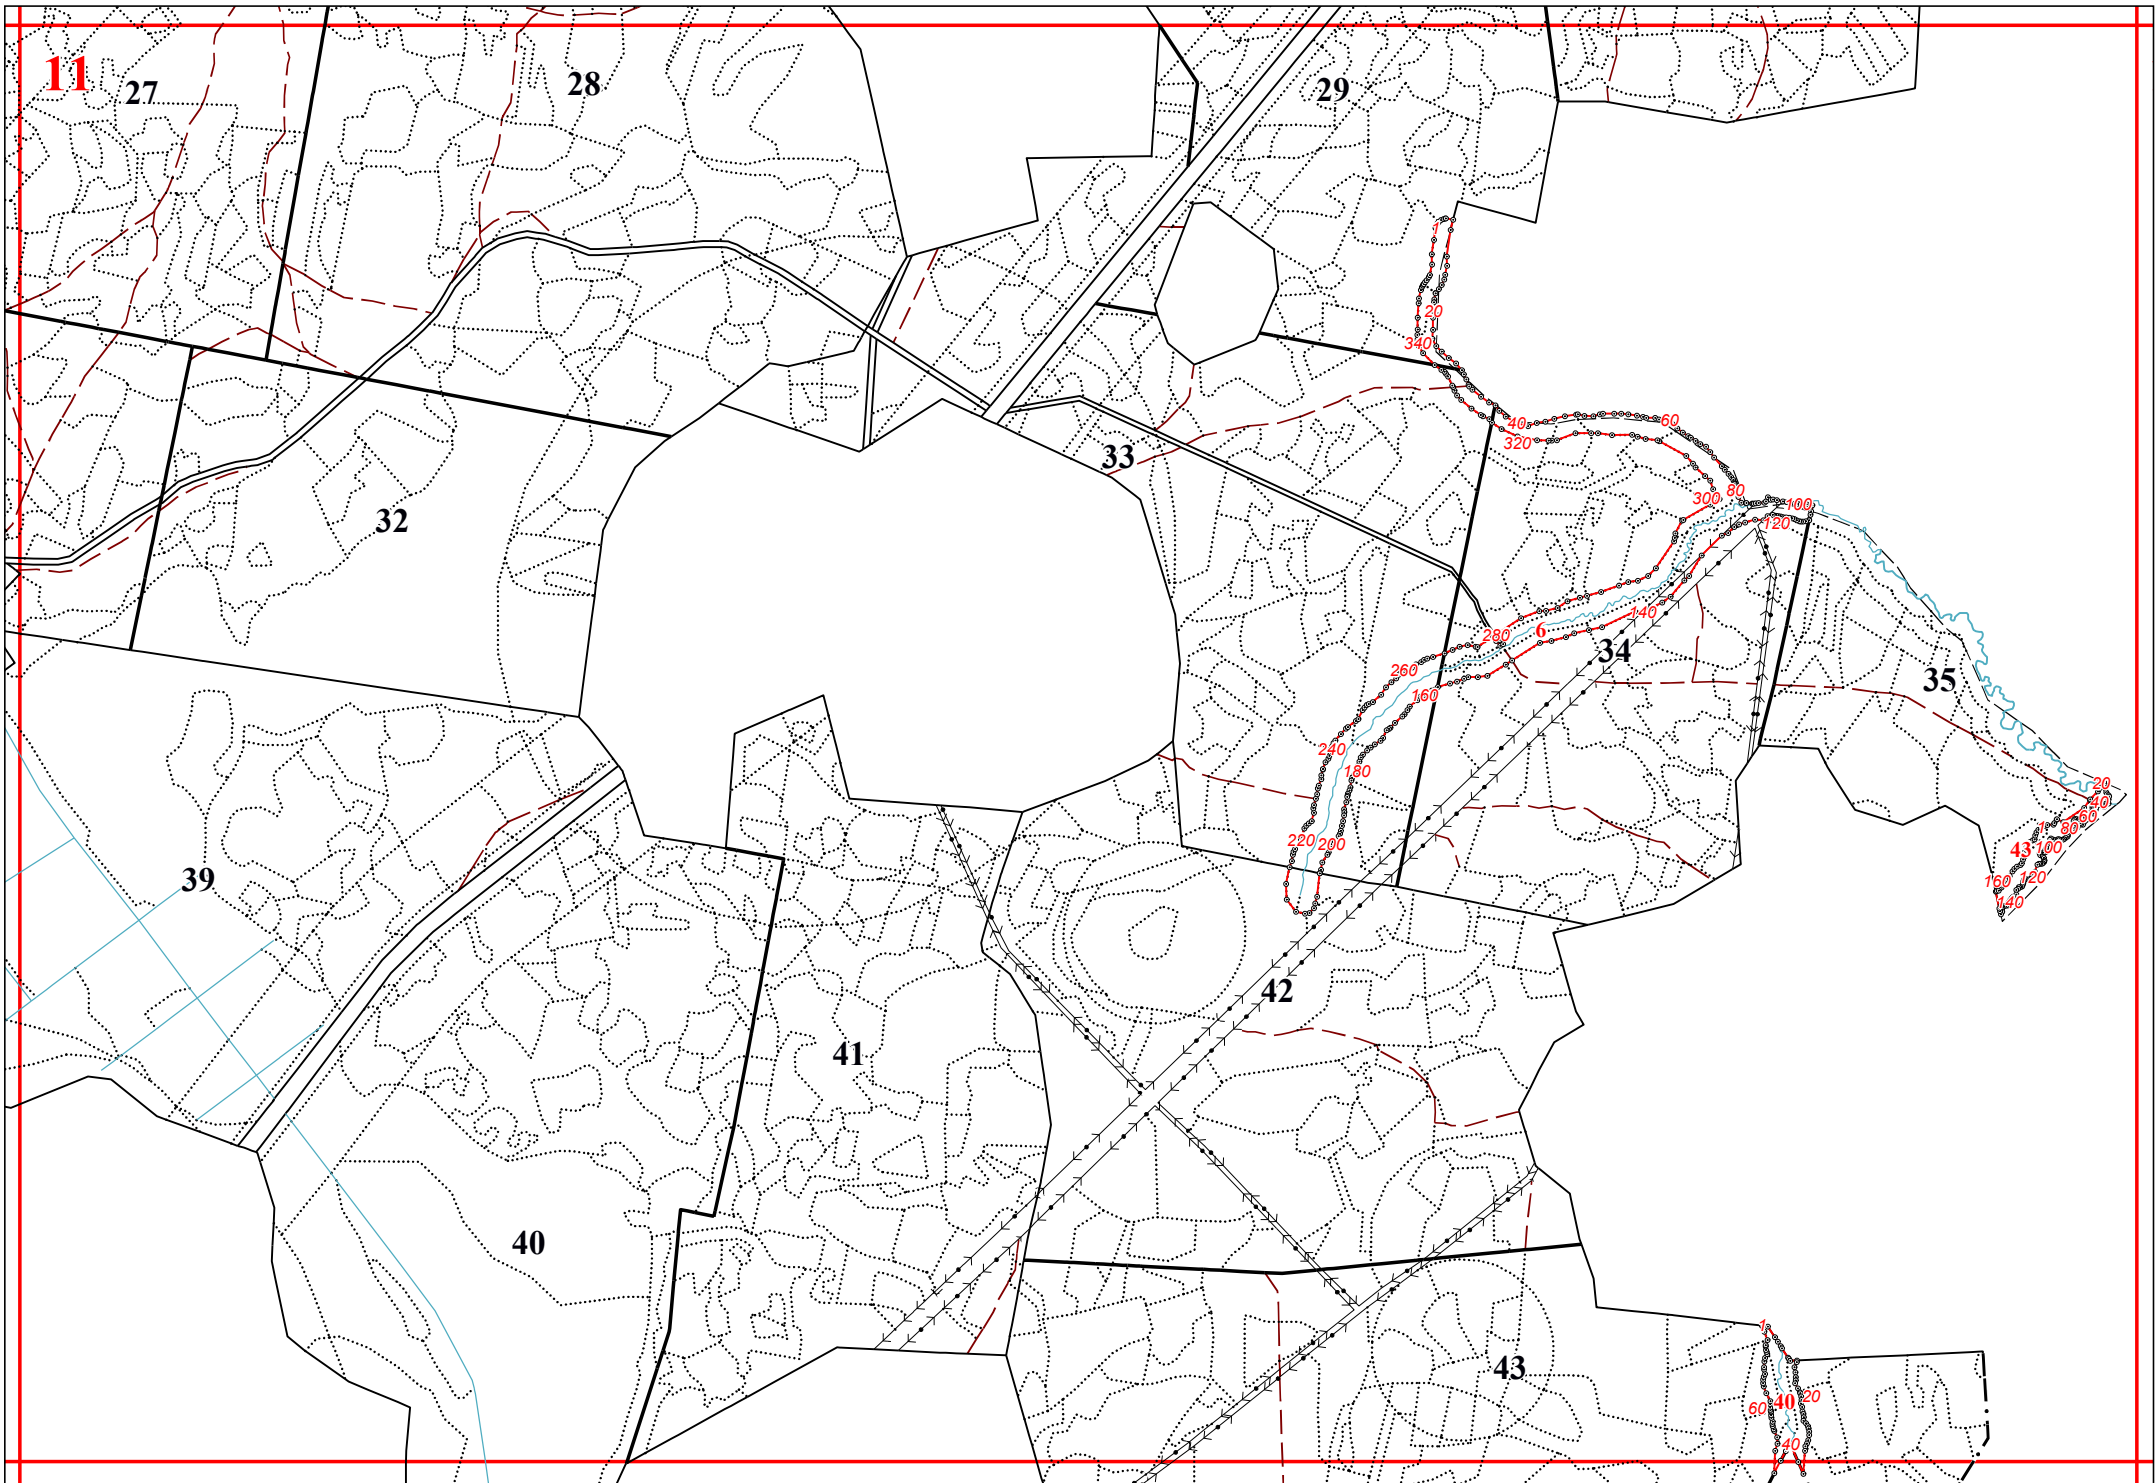

**Графическое описание местоположения границ земель, на которых
располагаются особо защитные участки лесов «берегозащитные участки лесов»,
на территории Воронского участкового лесничества Судиславского лесничества
Костромской области**

36

25

26

27

14

15

19

72