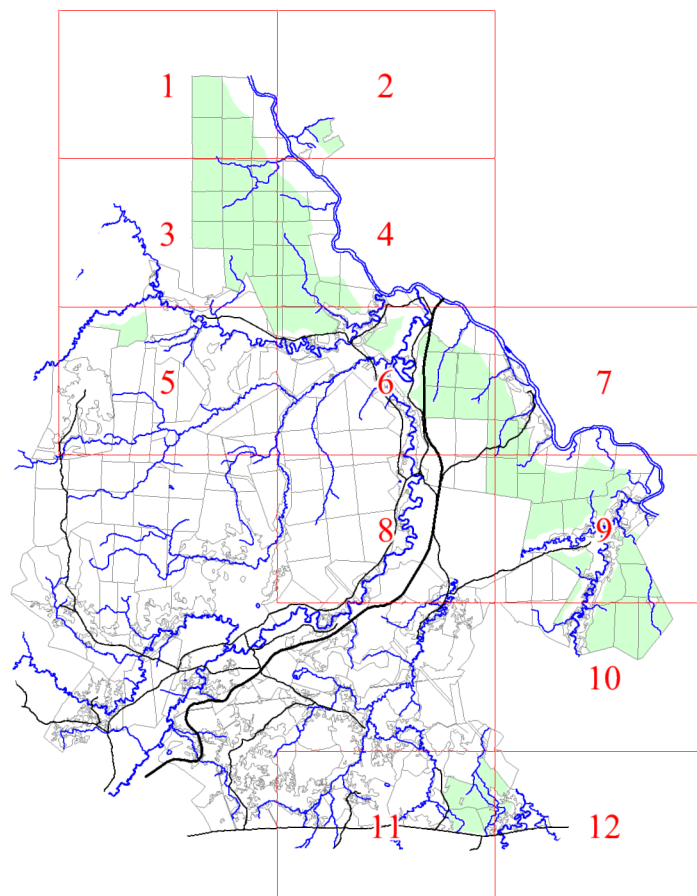

**Графическое описание местоположения границ земель,
на которых располагаются эксплуатационные леса,
на территории Кулотинского участкового лесничества
Окуловского лесничества
Новгородской области**

Приложение № 30 к приказу Рослесхоза
от 28.02.2023 № 313

- Условные обозначения:**
- 1 номера листов
 - 3 номера участков
 - 61 номера лесных кварталов
 - границы лесных кварталов
 - границы листов
 - границы категорий эксплуатационных лесов
 - 45 номера характерных точек границ
 объекта

1

2

2

3

4

5

10

12