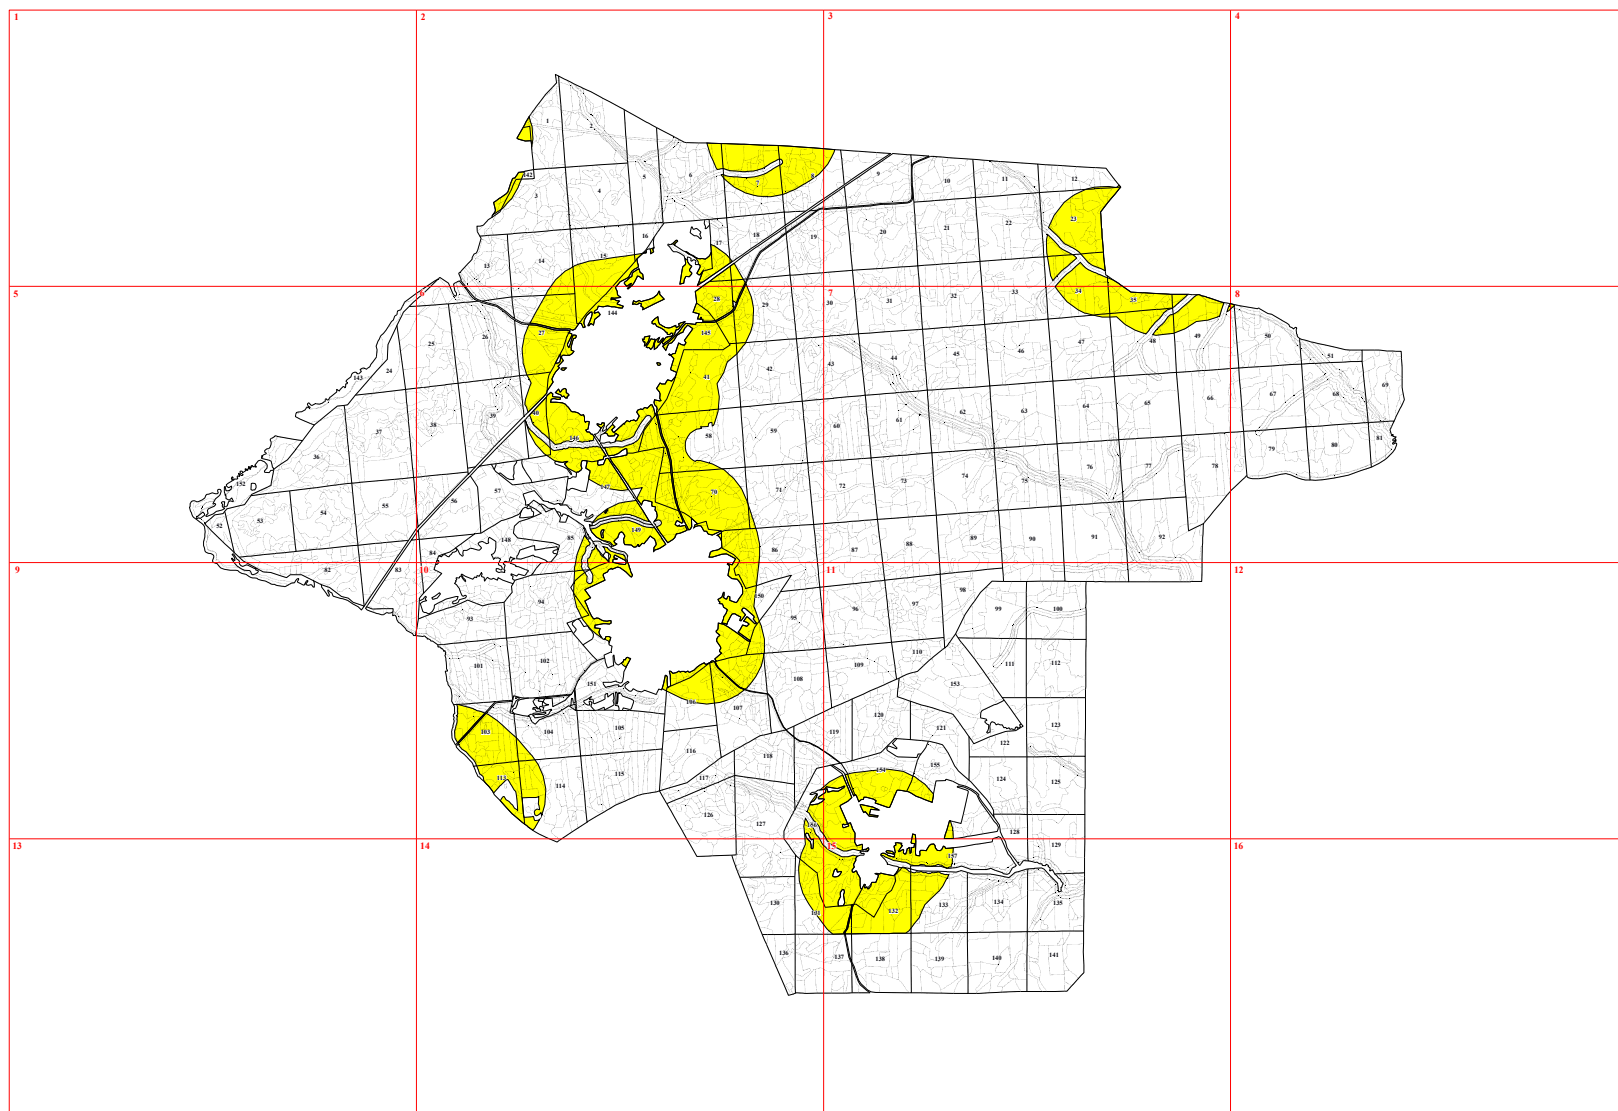

**Графическое описание местоположения границ земель, на которых располагаются
особо защитные участки лесов «участки лесов вокруг сельских населенных
пунктов и садовых товариществ», на территории Троснянского участкового
лесничества Еленского лесничества Калужской области**

Приложение № 91 к приказу Рослесхоза
от 28.02.2023 № 297

8