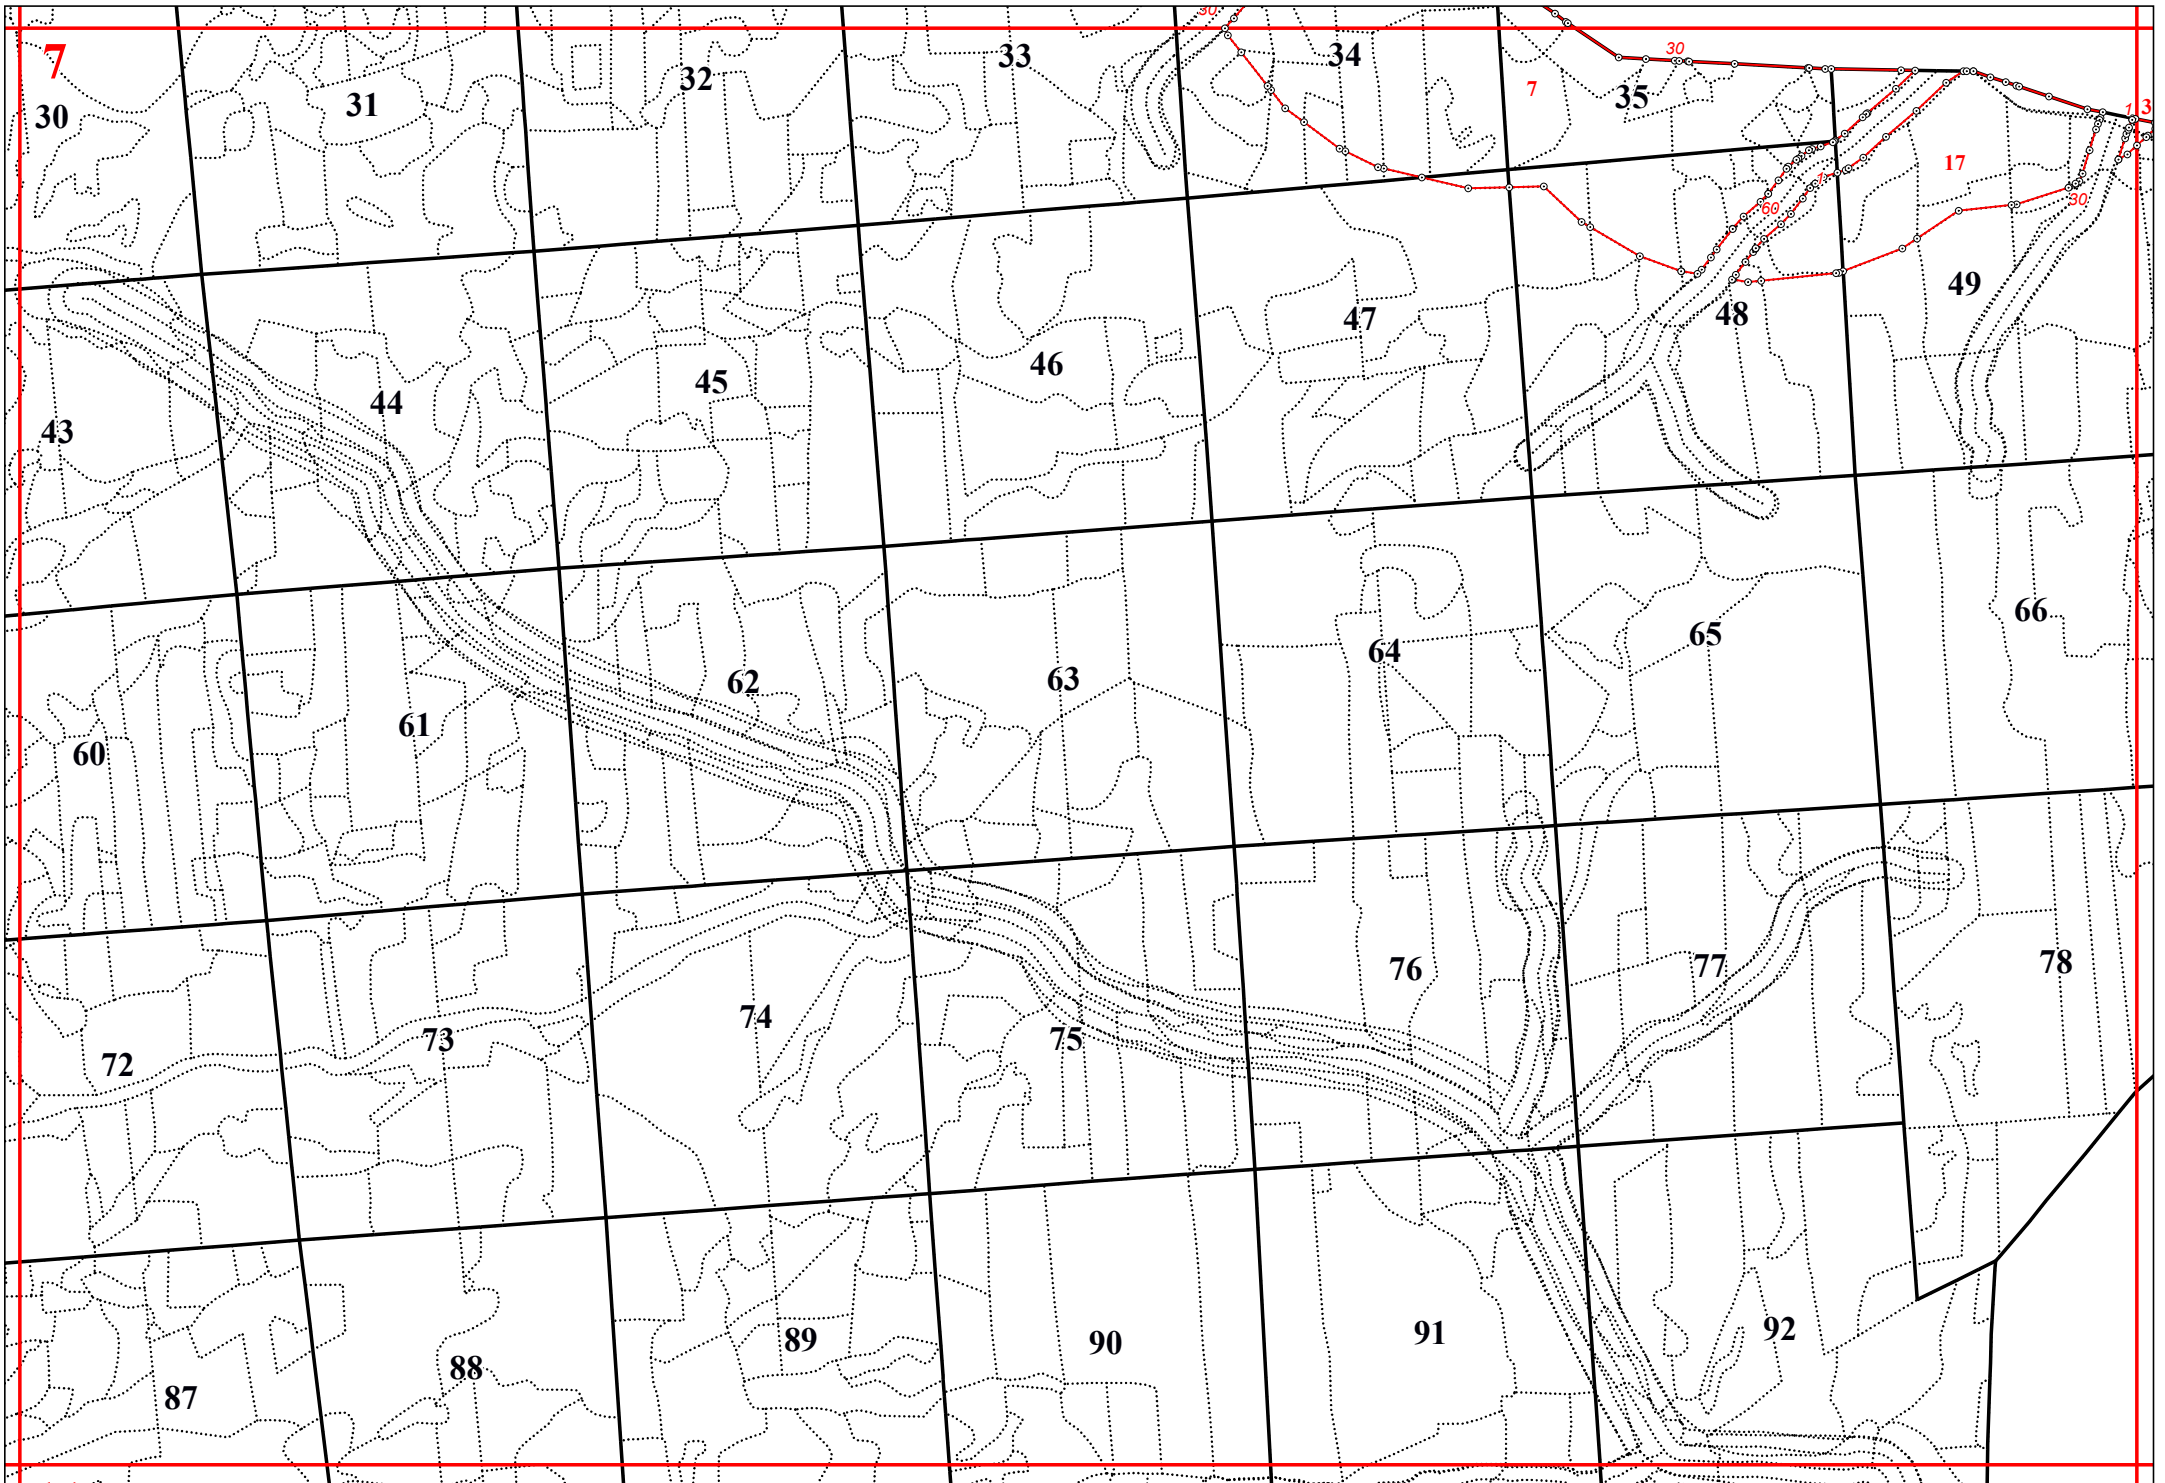

**Графическое описание местоположения границ земель, на которых располагаются
особо защитные участки лесов «участки лесов вокруг сельских населенных
пунктов и садовых товариществ», на территории Троснянского участкового
лесничества Еленского лесничества Калужской области**

Приложение № 91 к приказу Рослесхоза
от 28.02.2023 № 297

8