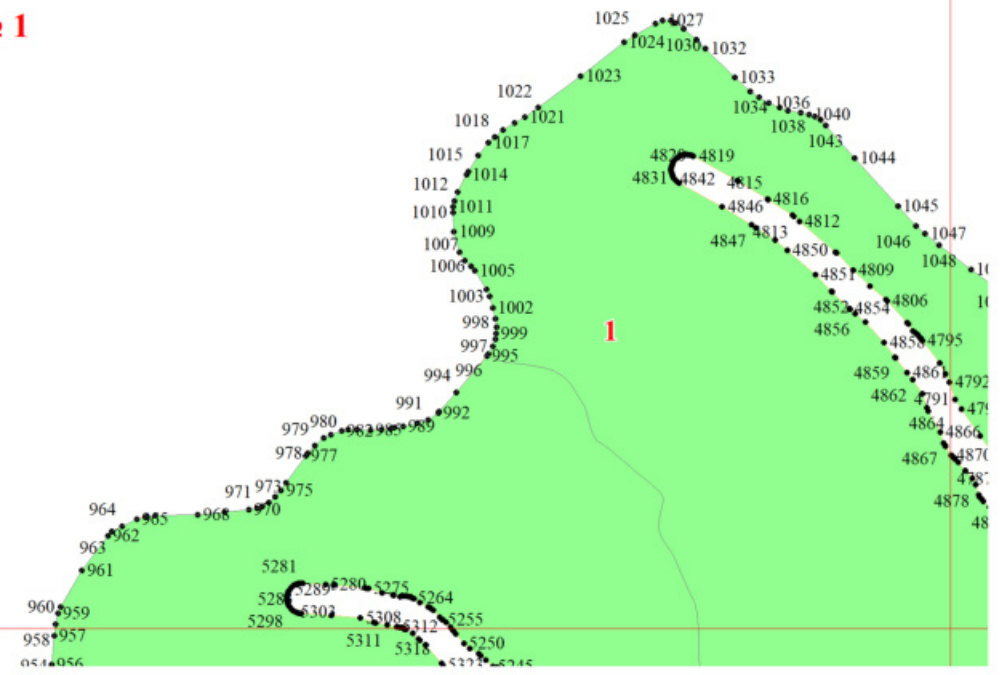

Лист № 1

Лист № 2

Лист № 3