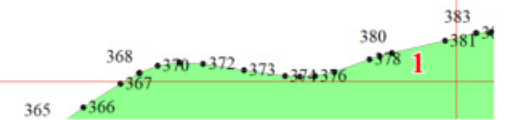

Лист № 5

Лист № 6

Лист № 15