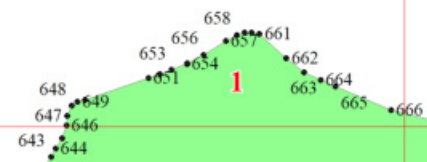

Лист № 6

Лист № 8

Лист № 7

Лист № 17