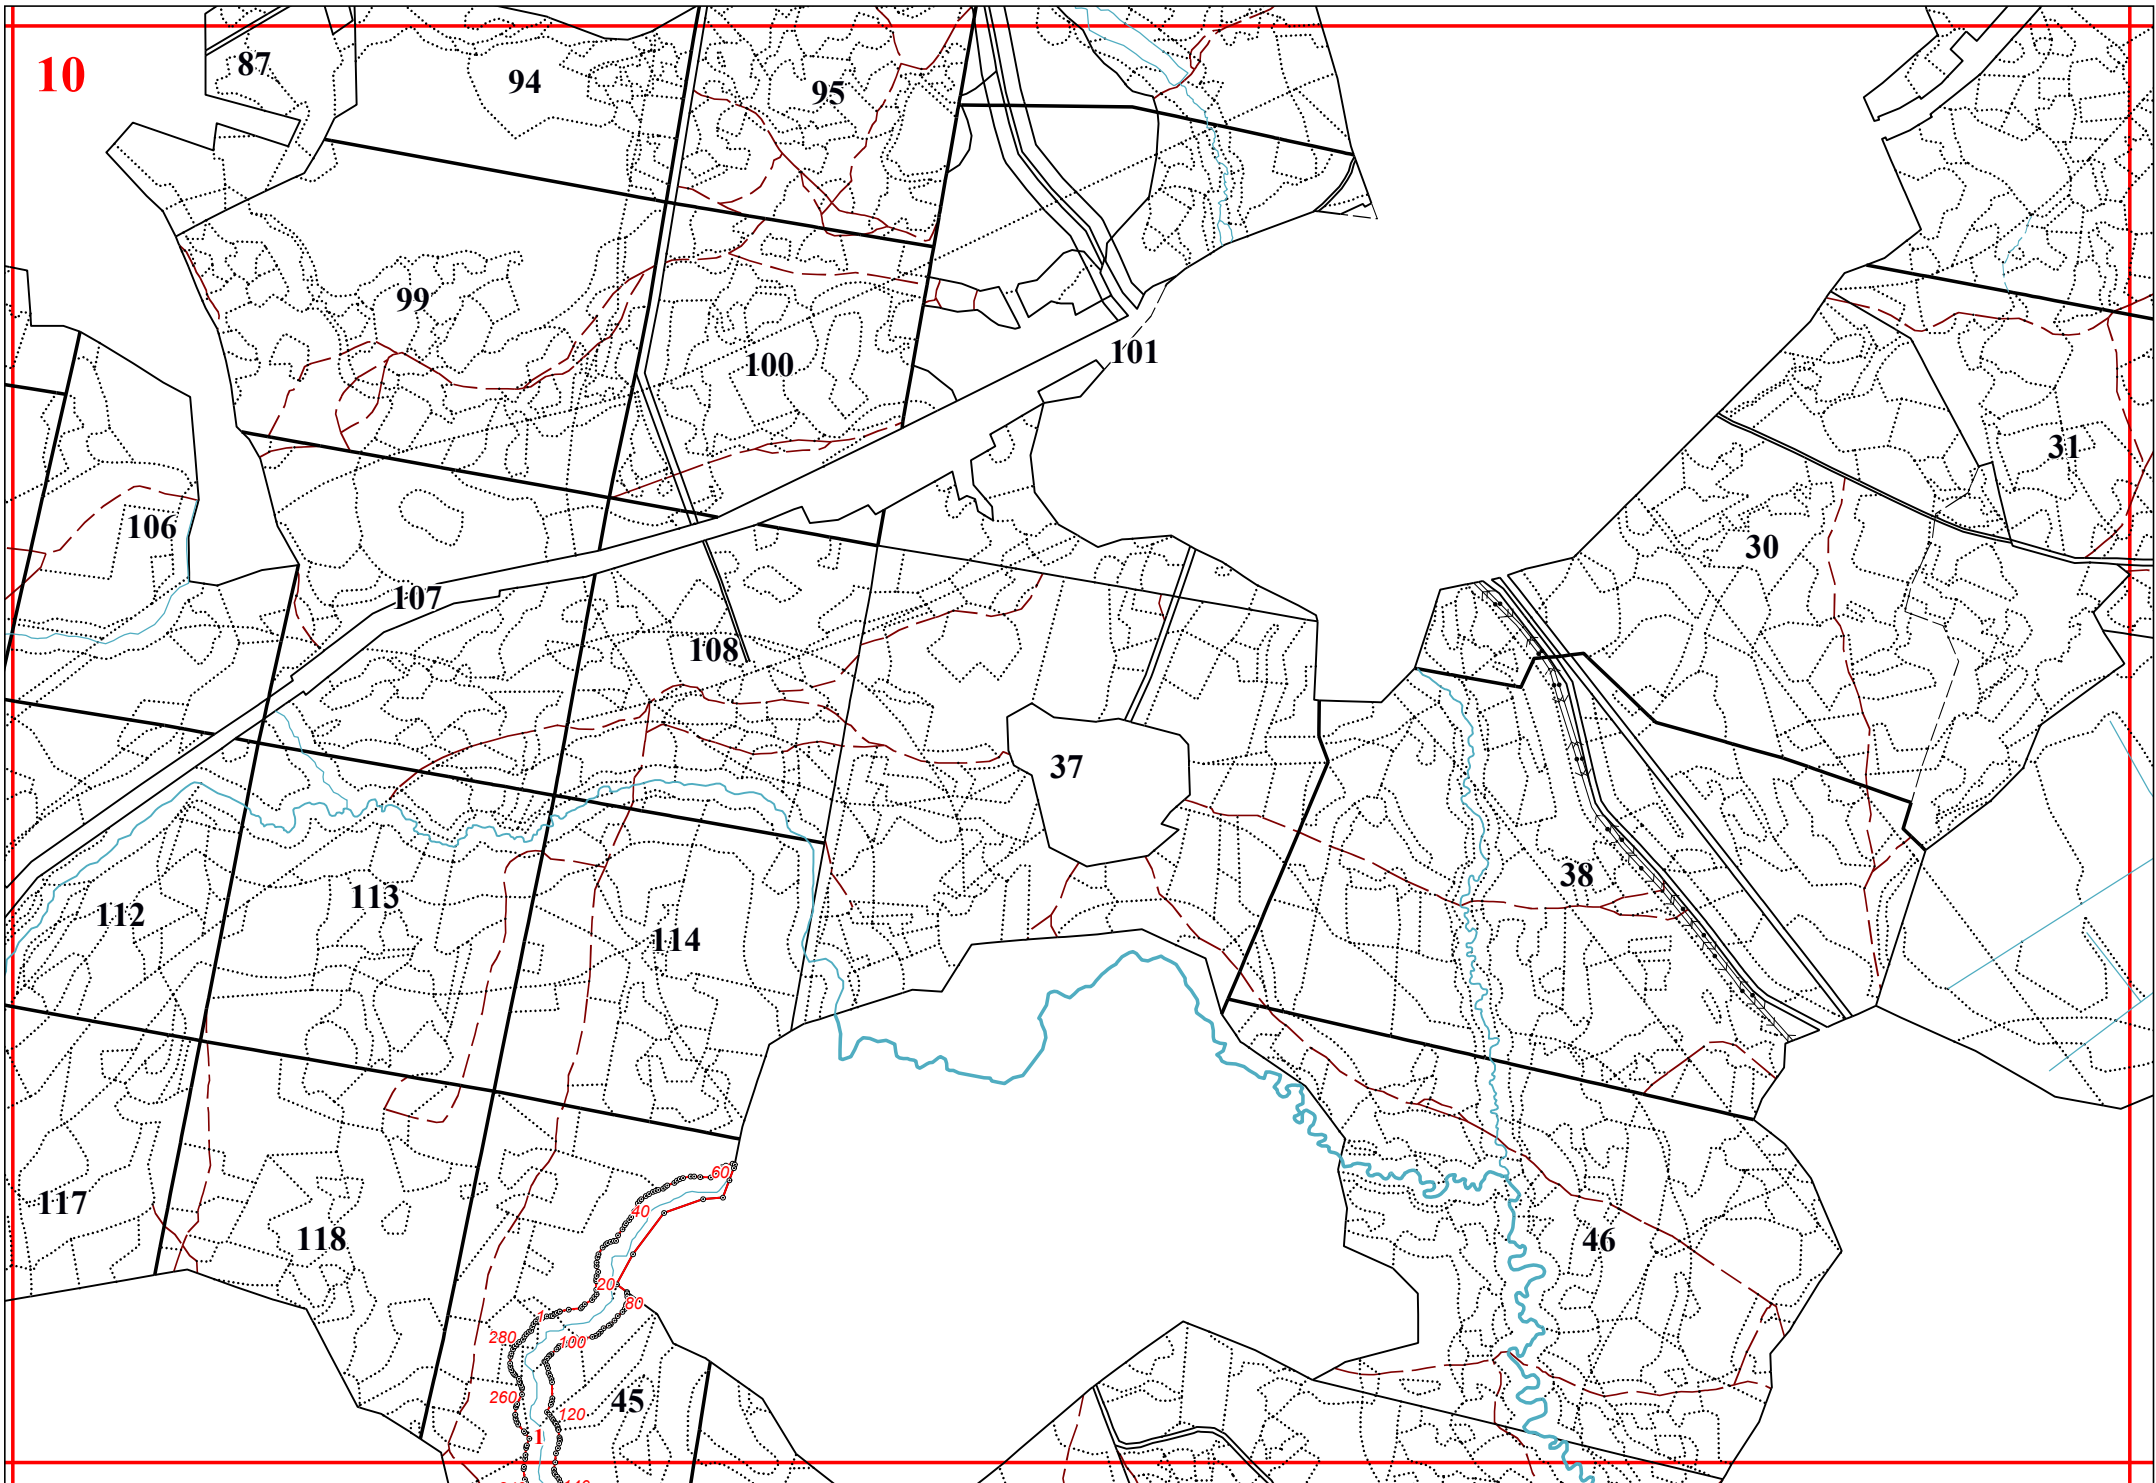

**Графическое описание местоположения границ земель, на которых
располагаются особо защитные участки лесов «полосы лесов по берегам рек или
иных водных объектов, заселенных бобрами», на территории Воронского участкового
лесничества Судиславского лесничества Костромской области**

Приложение № 67 к приказу Рослесхоза
от 28.02.2023 № 310

35