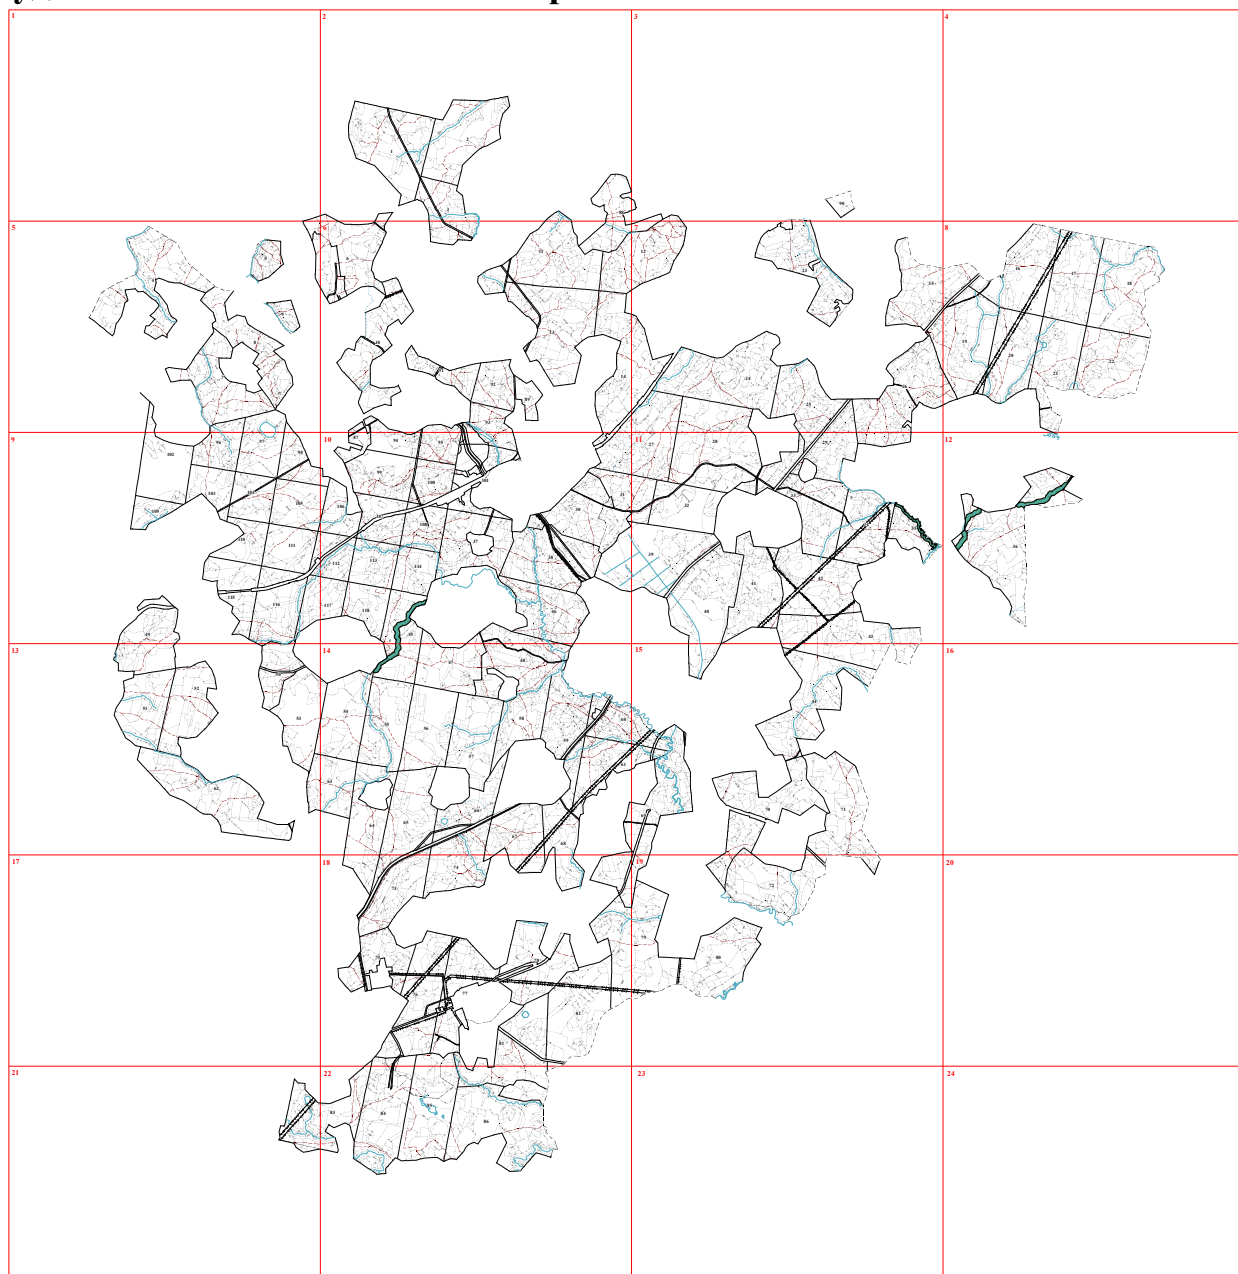

**Графическое описание местоположения границ земель, на которых
располагаются особо защитные участки лесов «полосы лесов по берегам рек или
иных водных объектов, заселенных бобрами», на территории Воронского участкового
лесничества Судиславского лесничества Костромской области**

Приложение № 67 к приказу Рослесхоза
от 28.02.2023 № 310

35