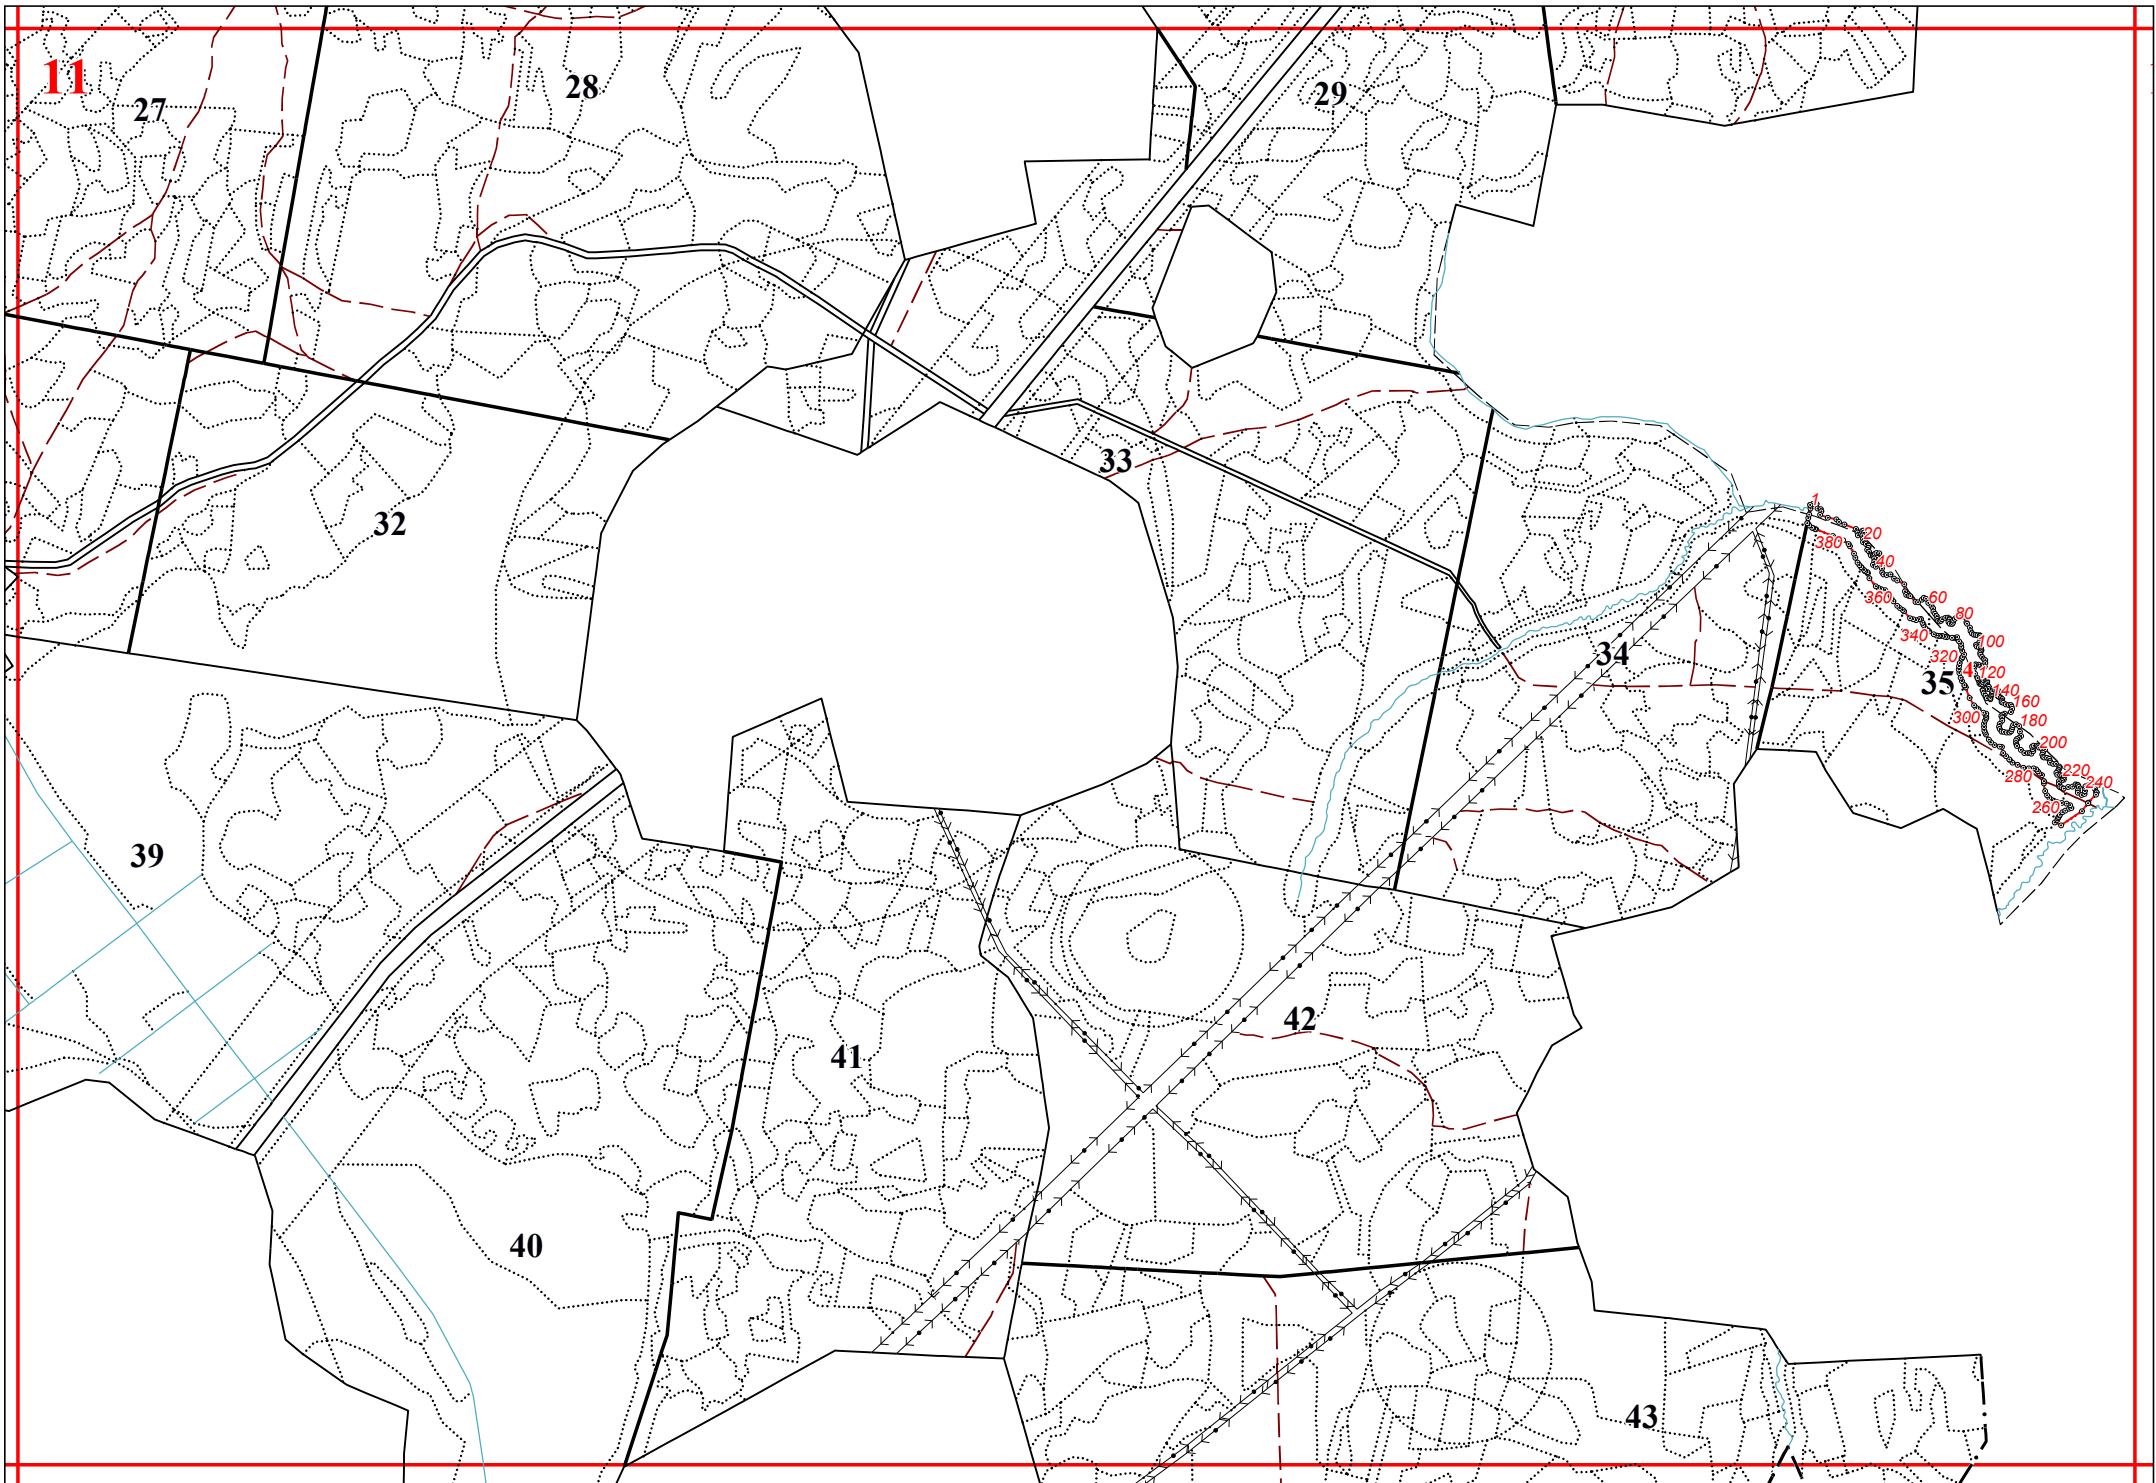

**Графическое описание местоположения границ земель, на которых
располагаются особо защитные участки лесов «полосы лесов по берегам рек или
иных водных объектов, заселенных бобрами», на территории Воронского участкового
лесничества Судиславского лесничества Костромской области**

Приложение № 67 к приказу Рослесхоза
от 28.02.2023 № 310

35