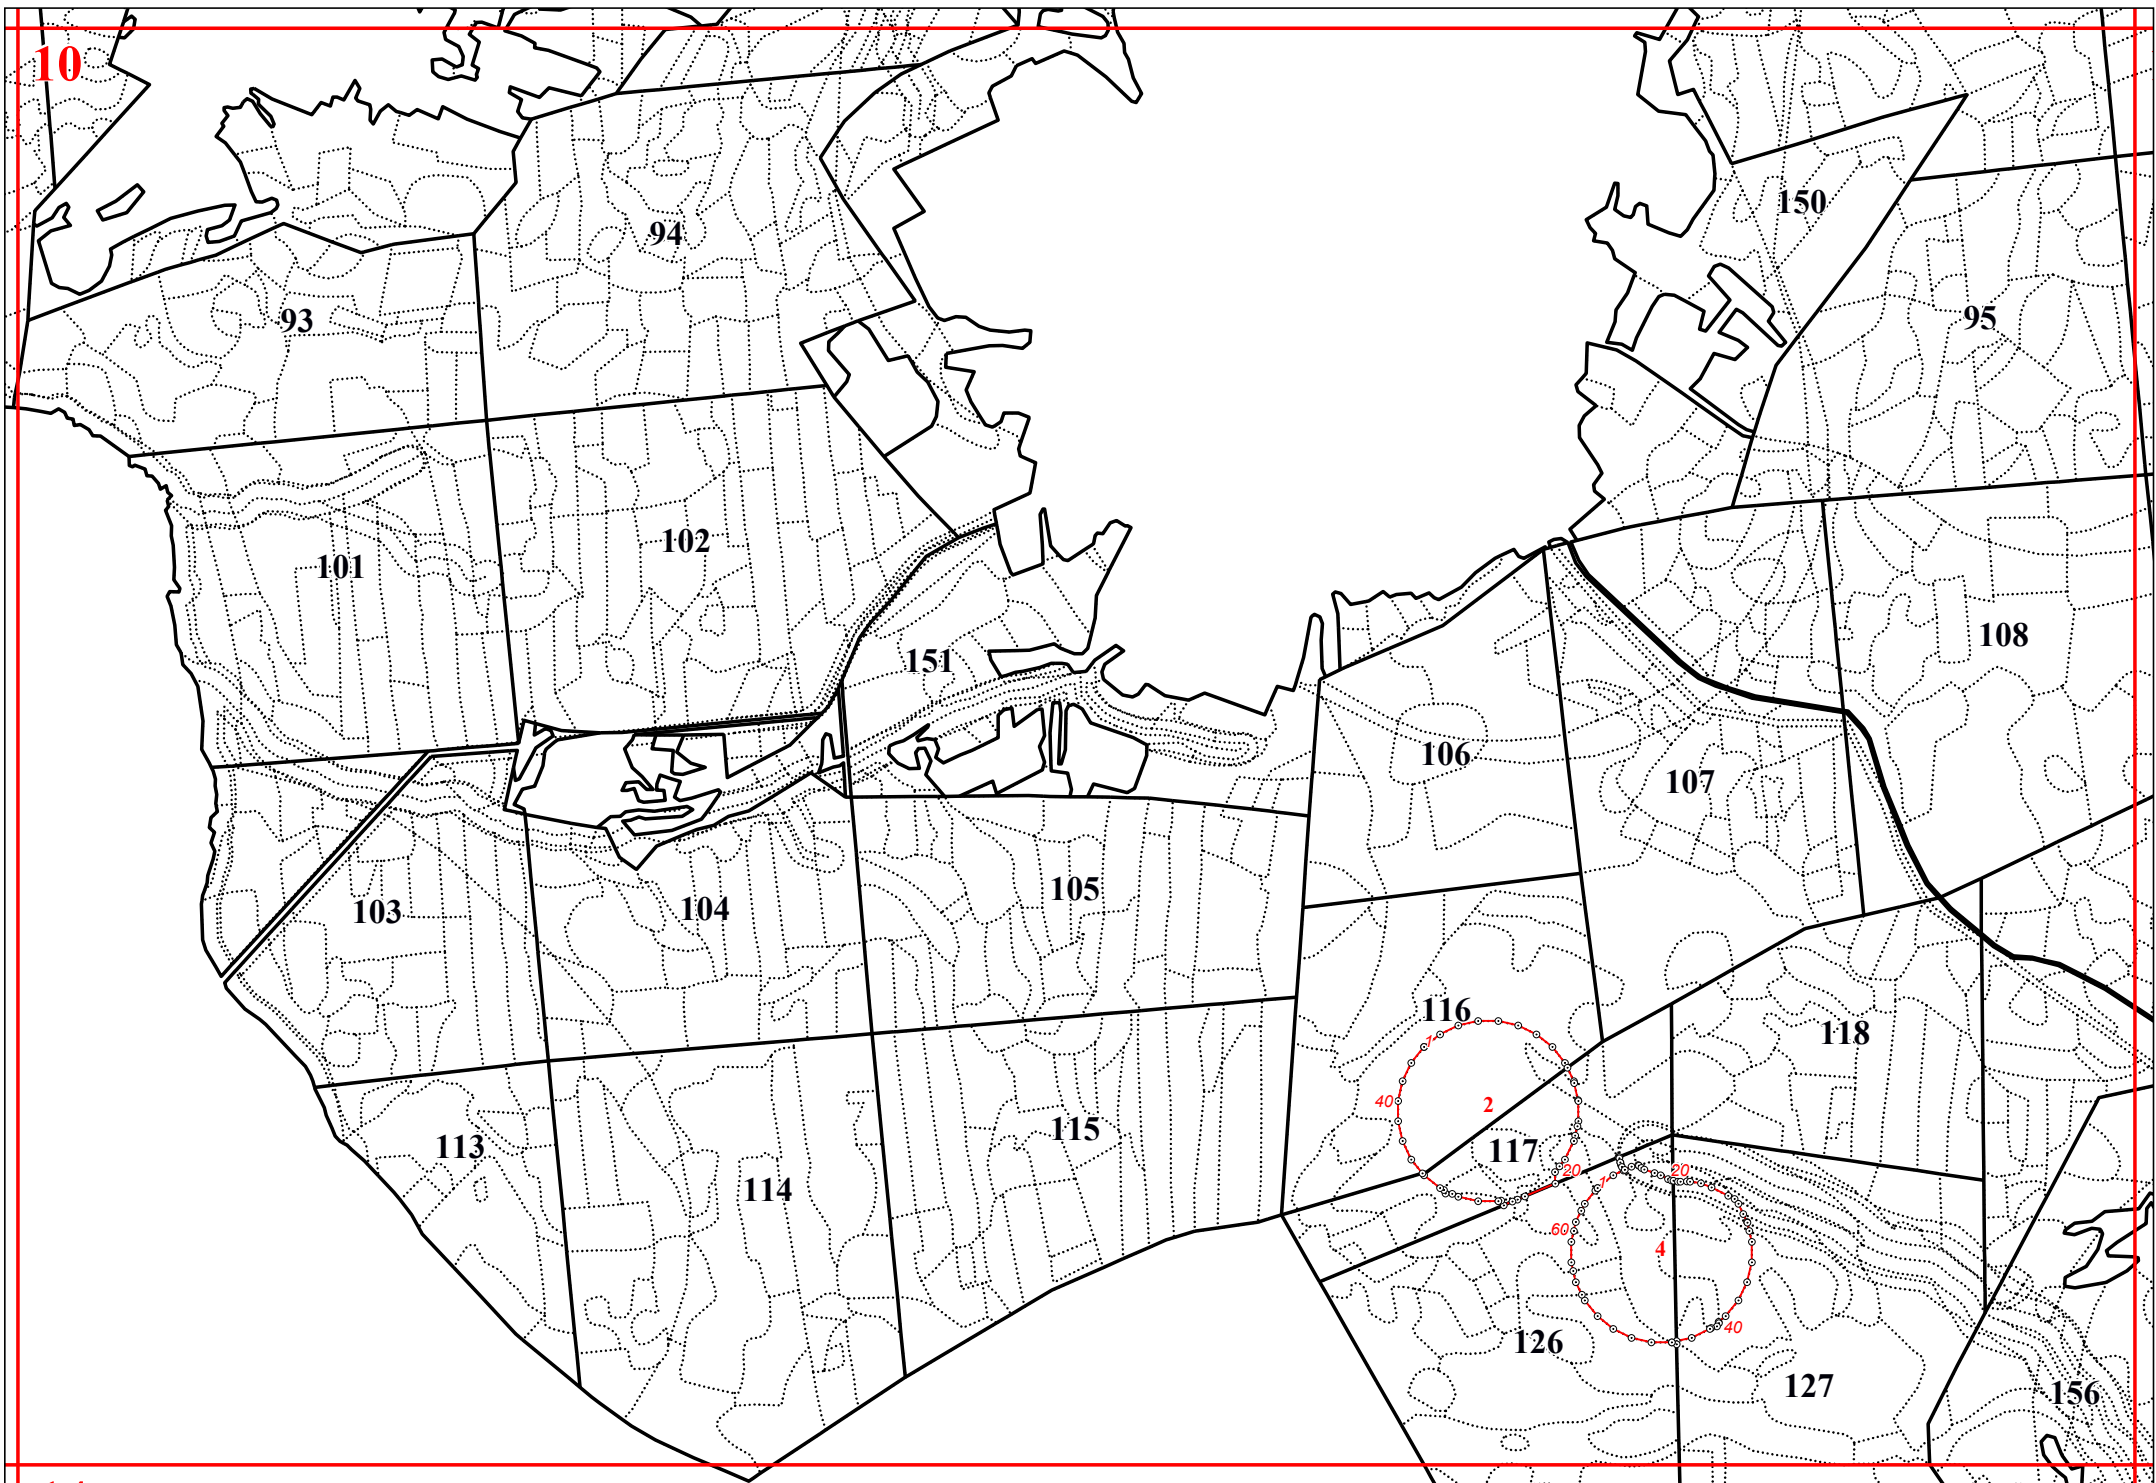

**Графическое описание местоположения границ земель, на которых располагаются
особо защитные участки лесов «участки лесов вокруг глухариных токов», на
территории Троснянского участкового лесничества Еленского лесничества
Калужской области**

Приложение № 87 к приказу Рослесхоза
от 28.02.2023 № 297

14