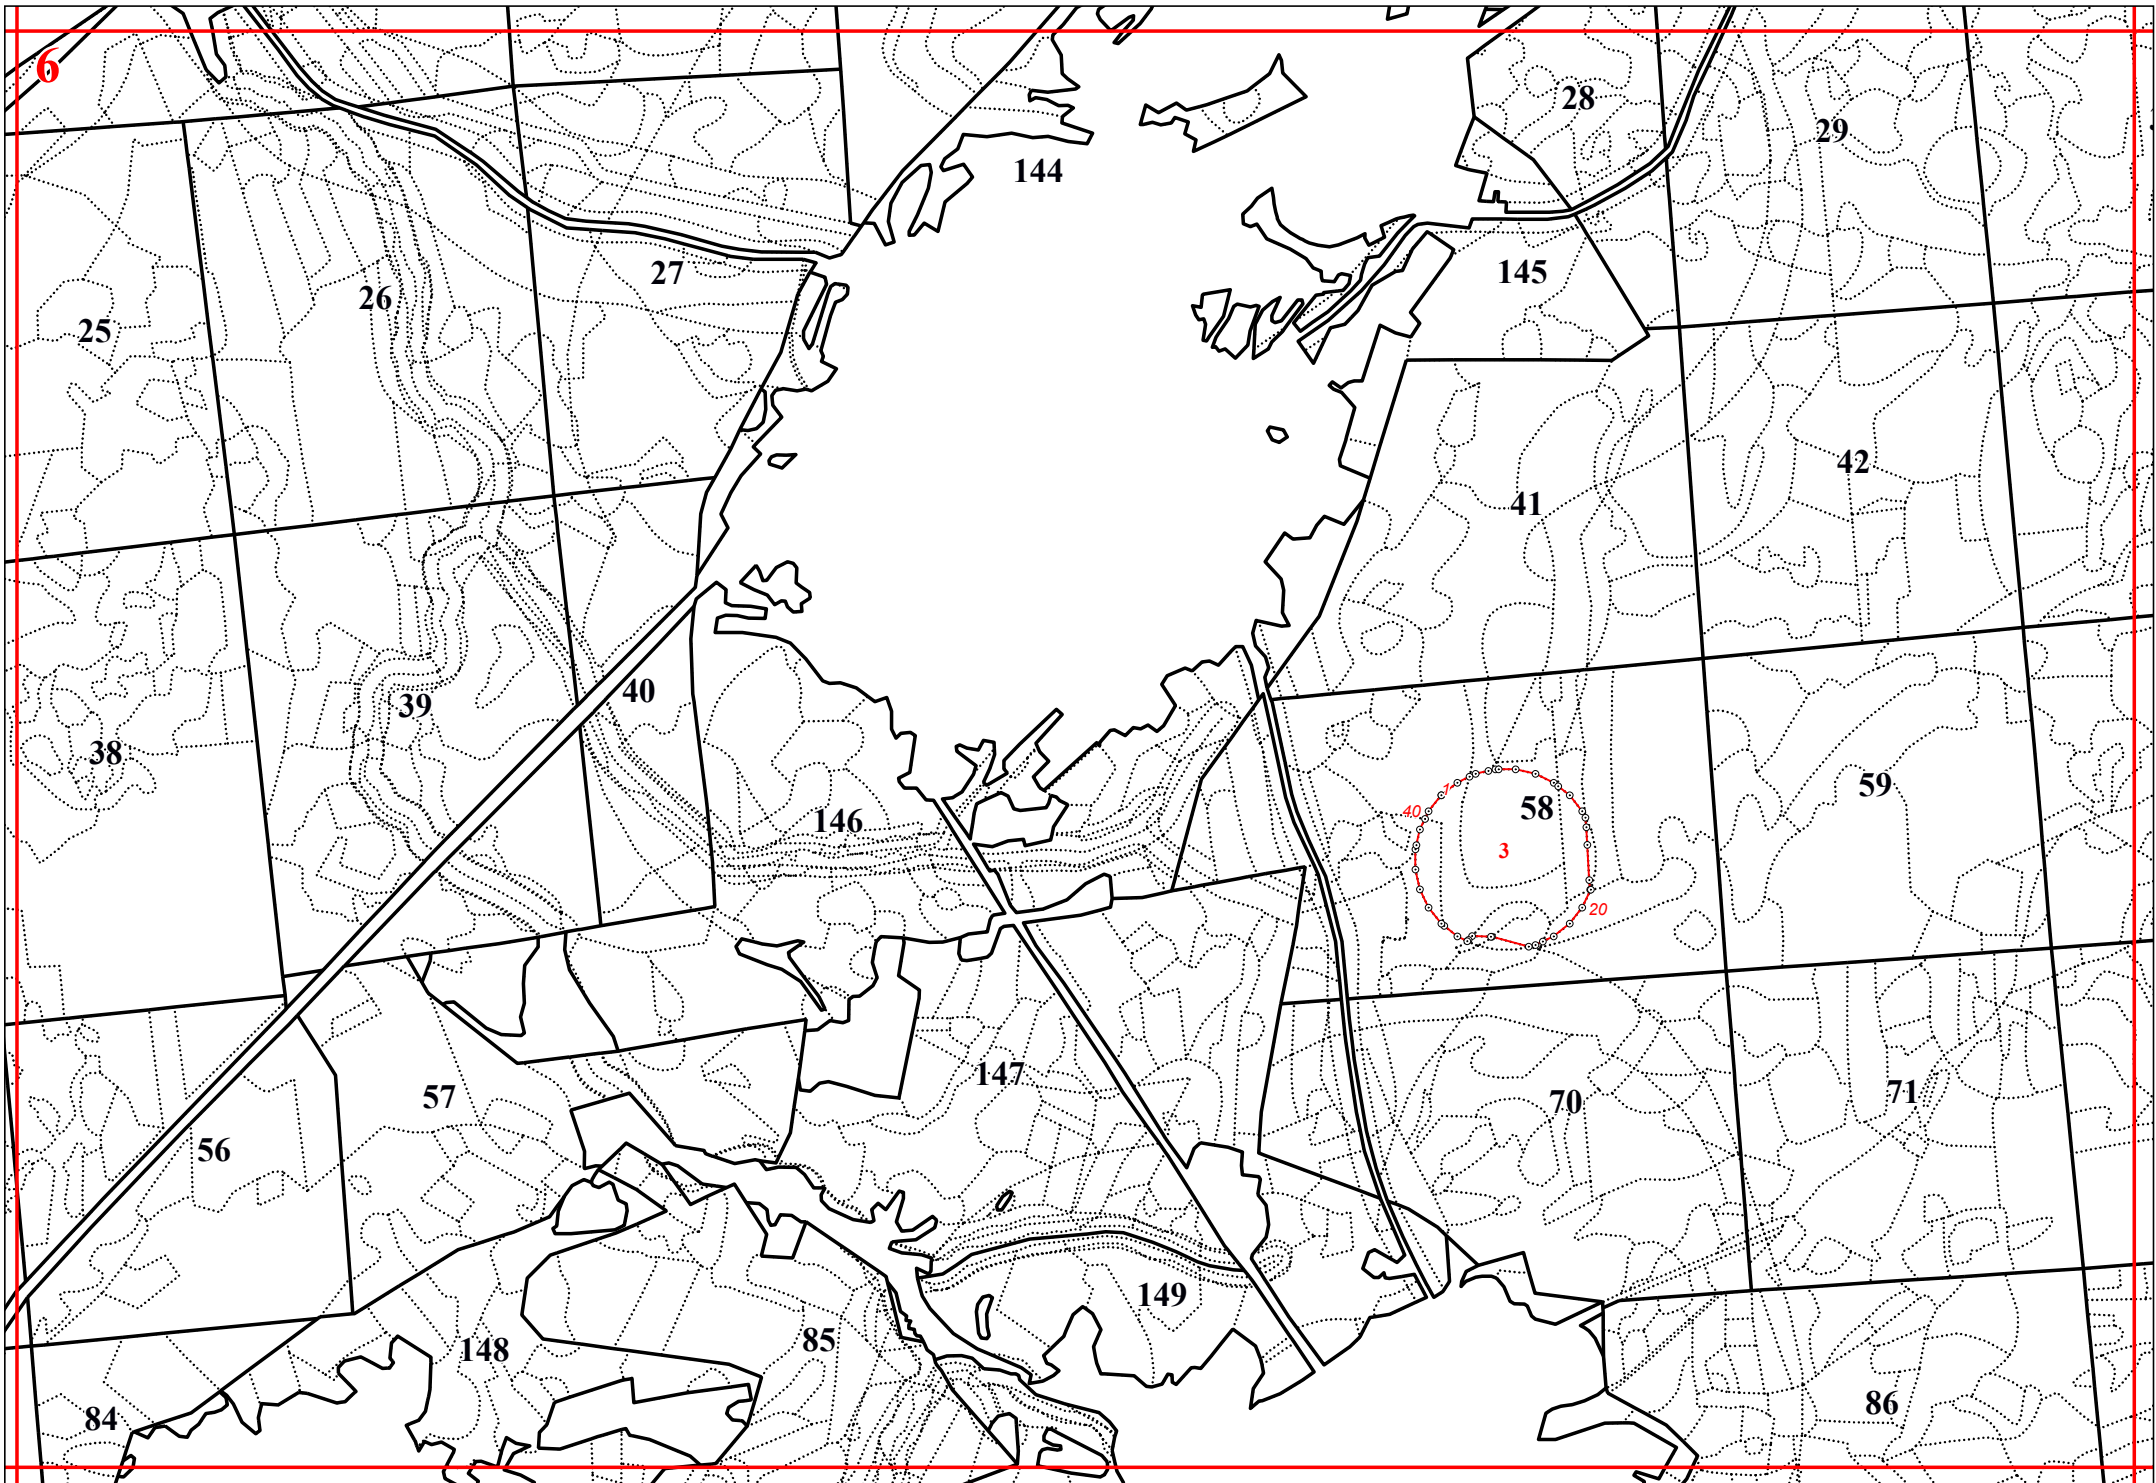

**Графическое описание местоположения границ земель, на которых располагаются
особо защитные участки лесов «участки лесов вокруг глухариных токов», на
территории Троснянского участкового лесничества Еленского лесничества
Калужской области**

Приложение № 87 к приказу Рослесхоза
от 28.02.2023 № 297

14