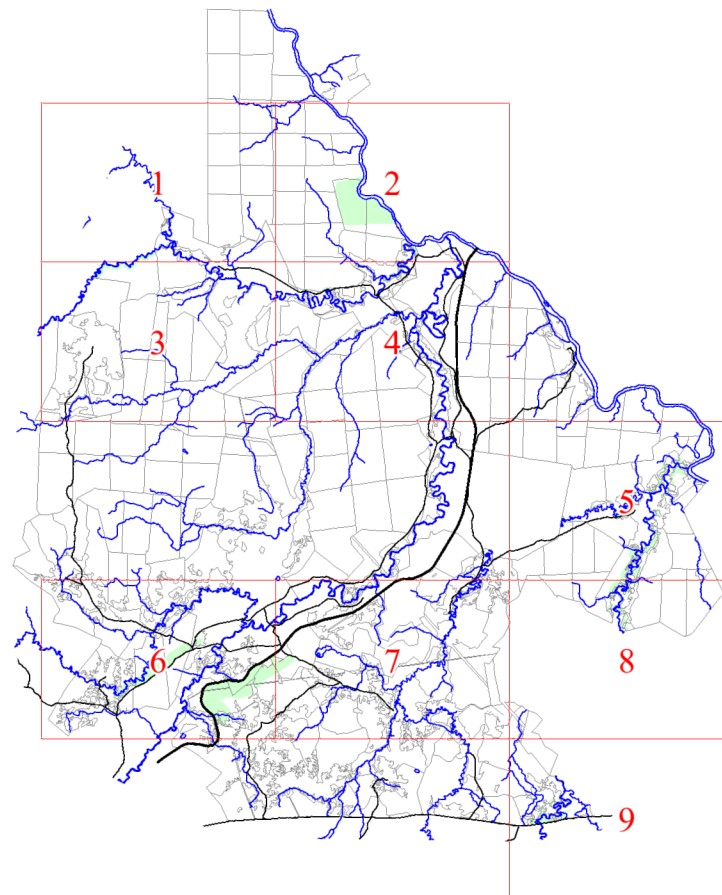

**Графическое описание местоположения границ земель,
на которых располагаются леса,
расположенные на особо охраняемых природных территориях,
на территории Кулотинского участкового лесничества
Окуловского лесничества
Новгородской области**

Приложение № 22 к приказу Рослесхоза
от 28.02.2023 № 313

Условные обозначения:

- 1 номера листов
- 3 номера участков
- 61 номера лесных кварталов
- границы лесных кварталов
- границы листов
- границы категорий защитных лесов
- 45 номера характерных точек границ объекта

2

3