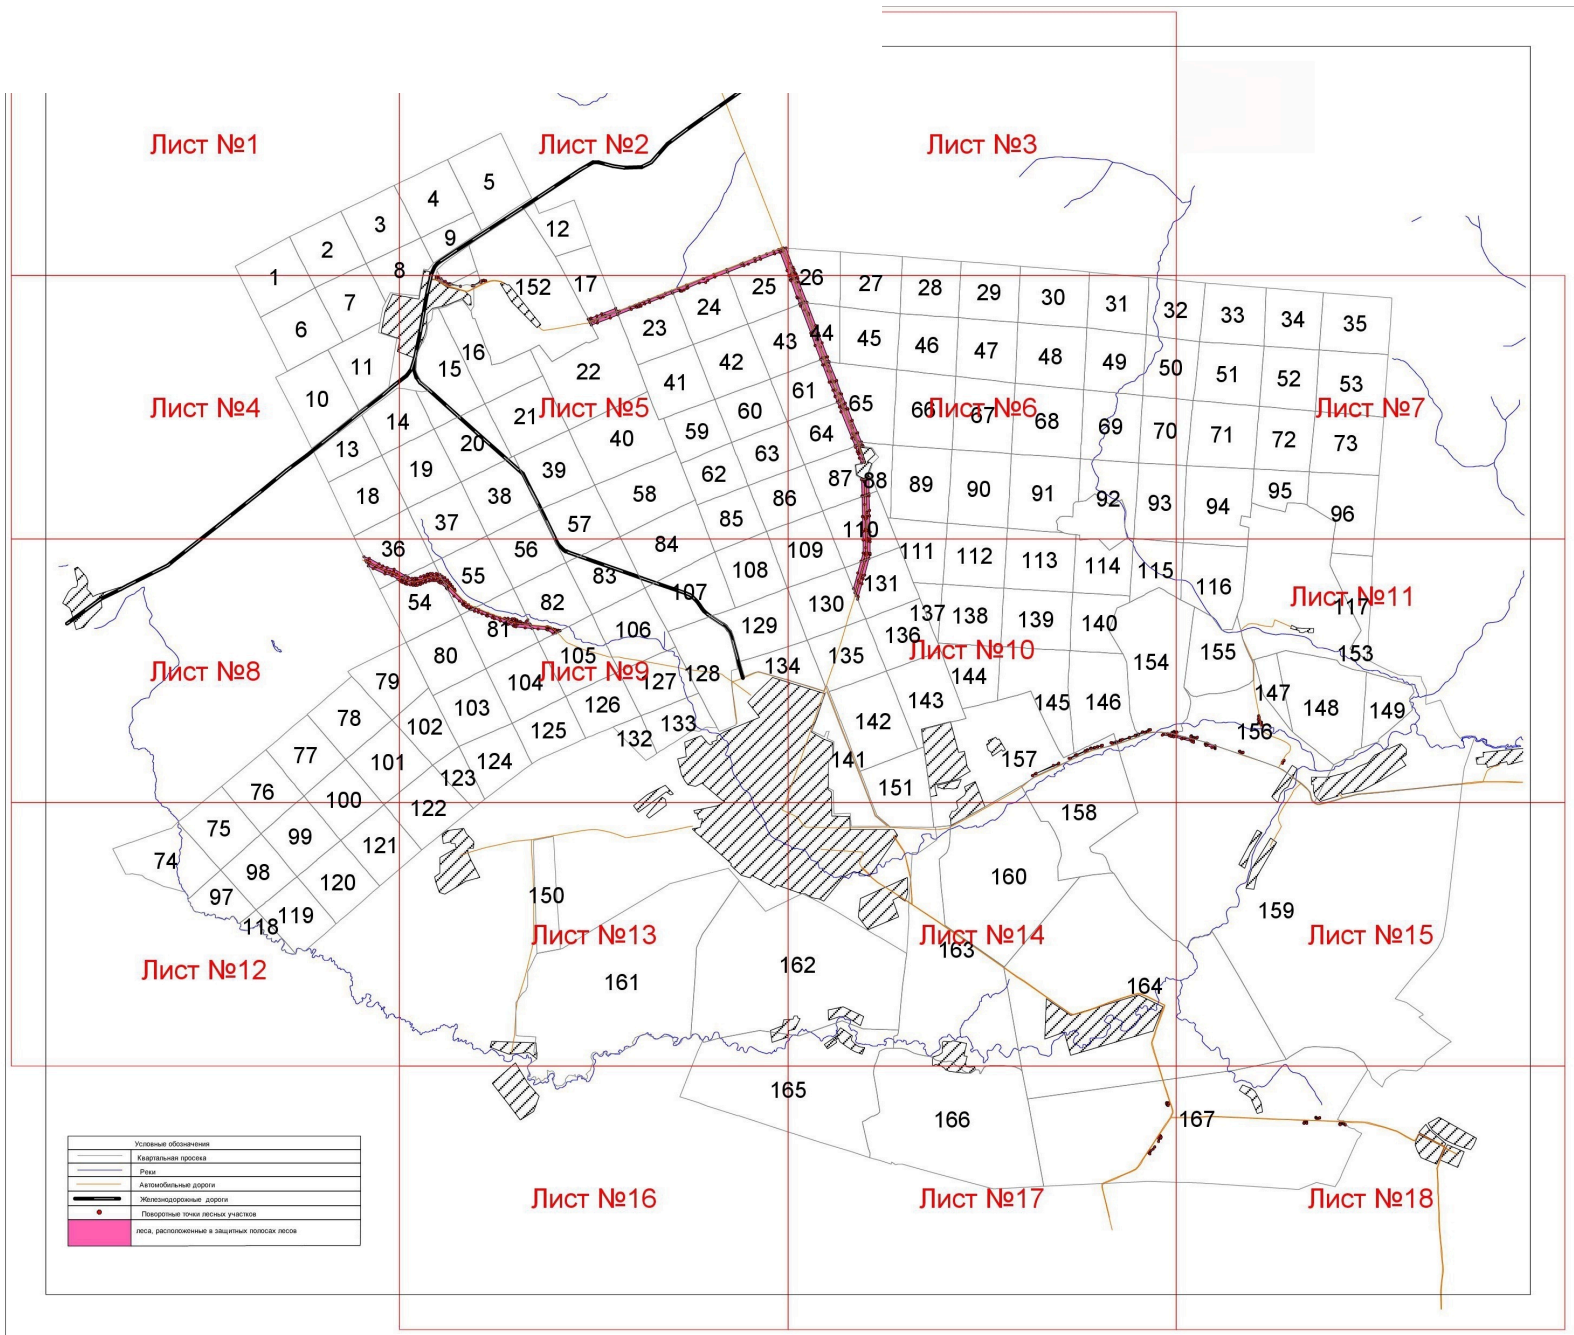

**Графическое описание местоположения границ земель,  
на которых располагаются леса, выполняющие функции защиты  
природных и иных объектов (леса, расположенные в защитных полосах лесов),  
на территории Первомайского участкового лесничества  
Первомайского районного лесничества  
Нижегородской области**

17

25

24

29

26

520

49

47

45

103

43

42

41

40

38

36

26

Лист №3

290  
292  
288  
26  
285

26

27

28

29

30