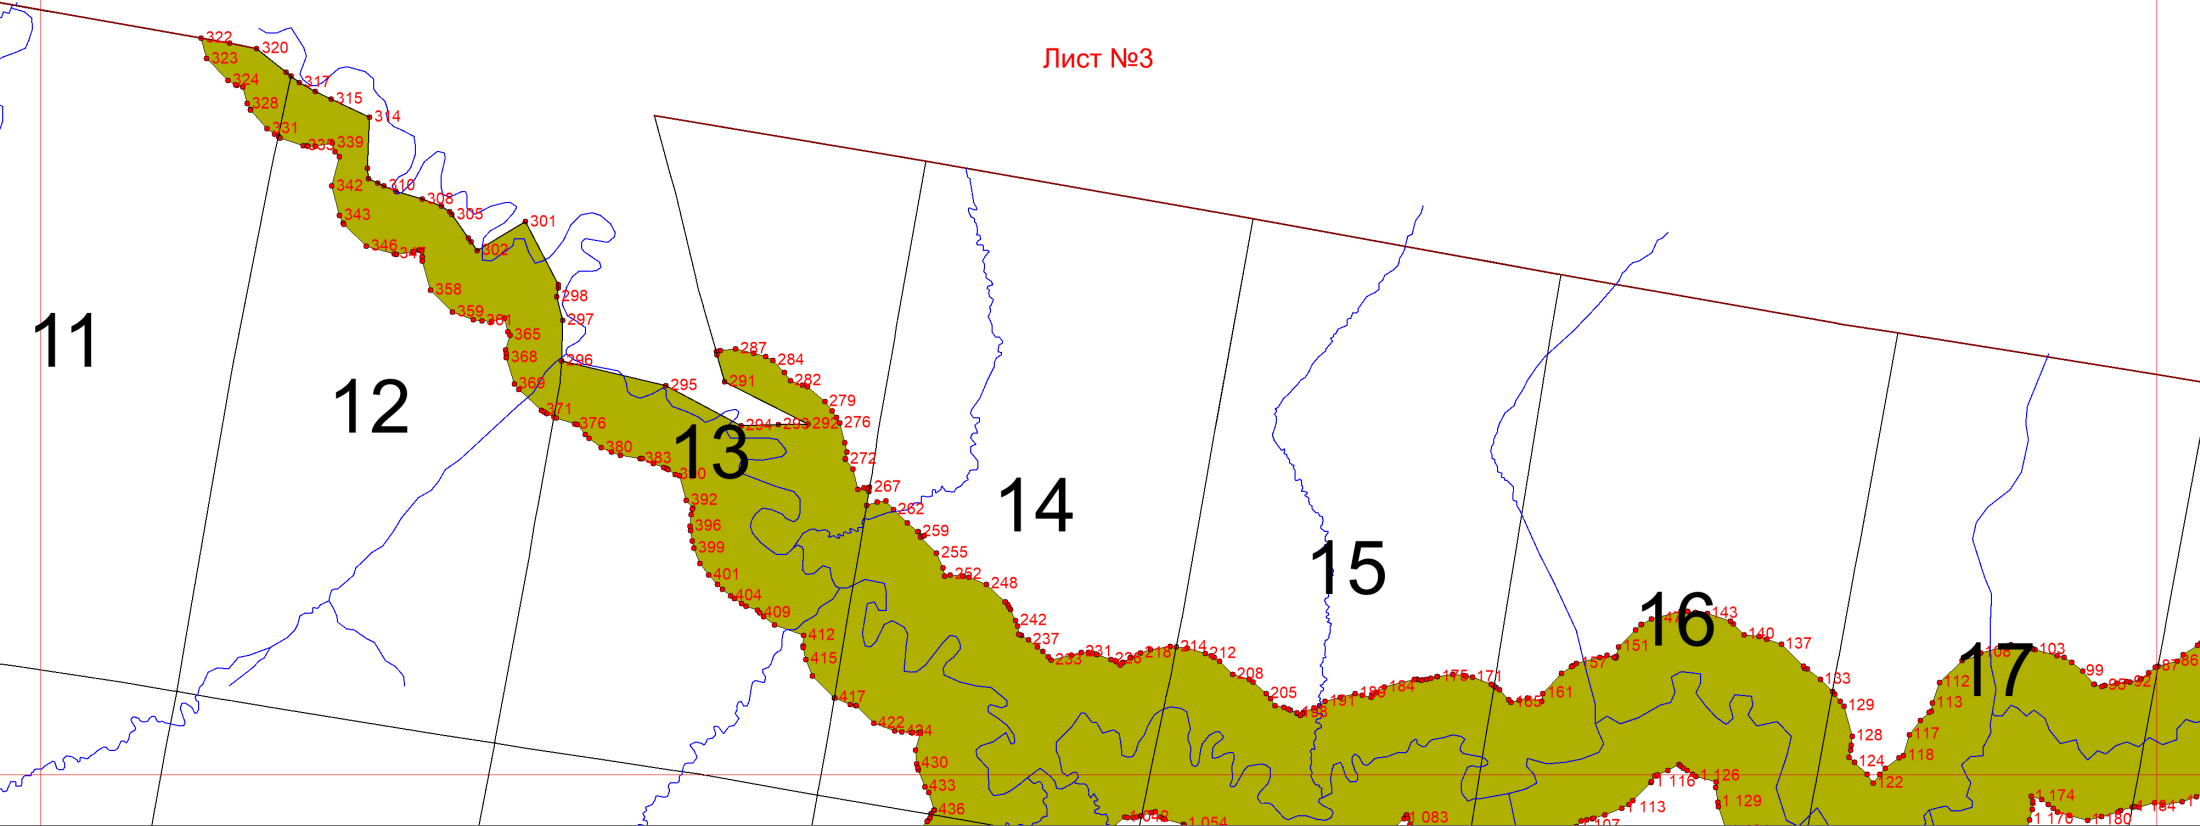

Графическое описание местоположения границ земель, на которых располагаются особо защитные участки лесов «полосы лесов по берегам рек или иных водных объектов, заселенных бобрами», на территории Белорецкого участкового лесничества Удмуртской Республики

Лист №3

11

12

13

14

15

16

17