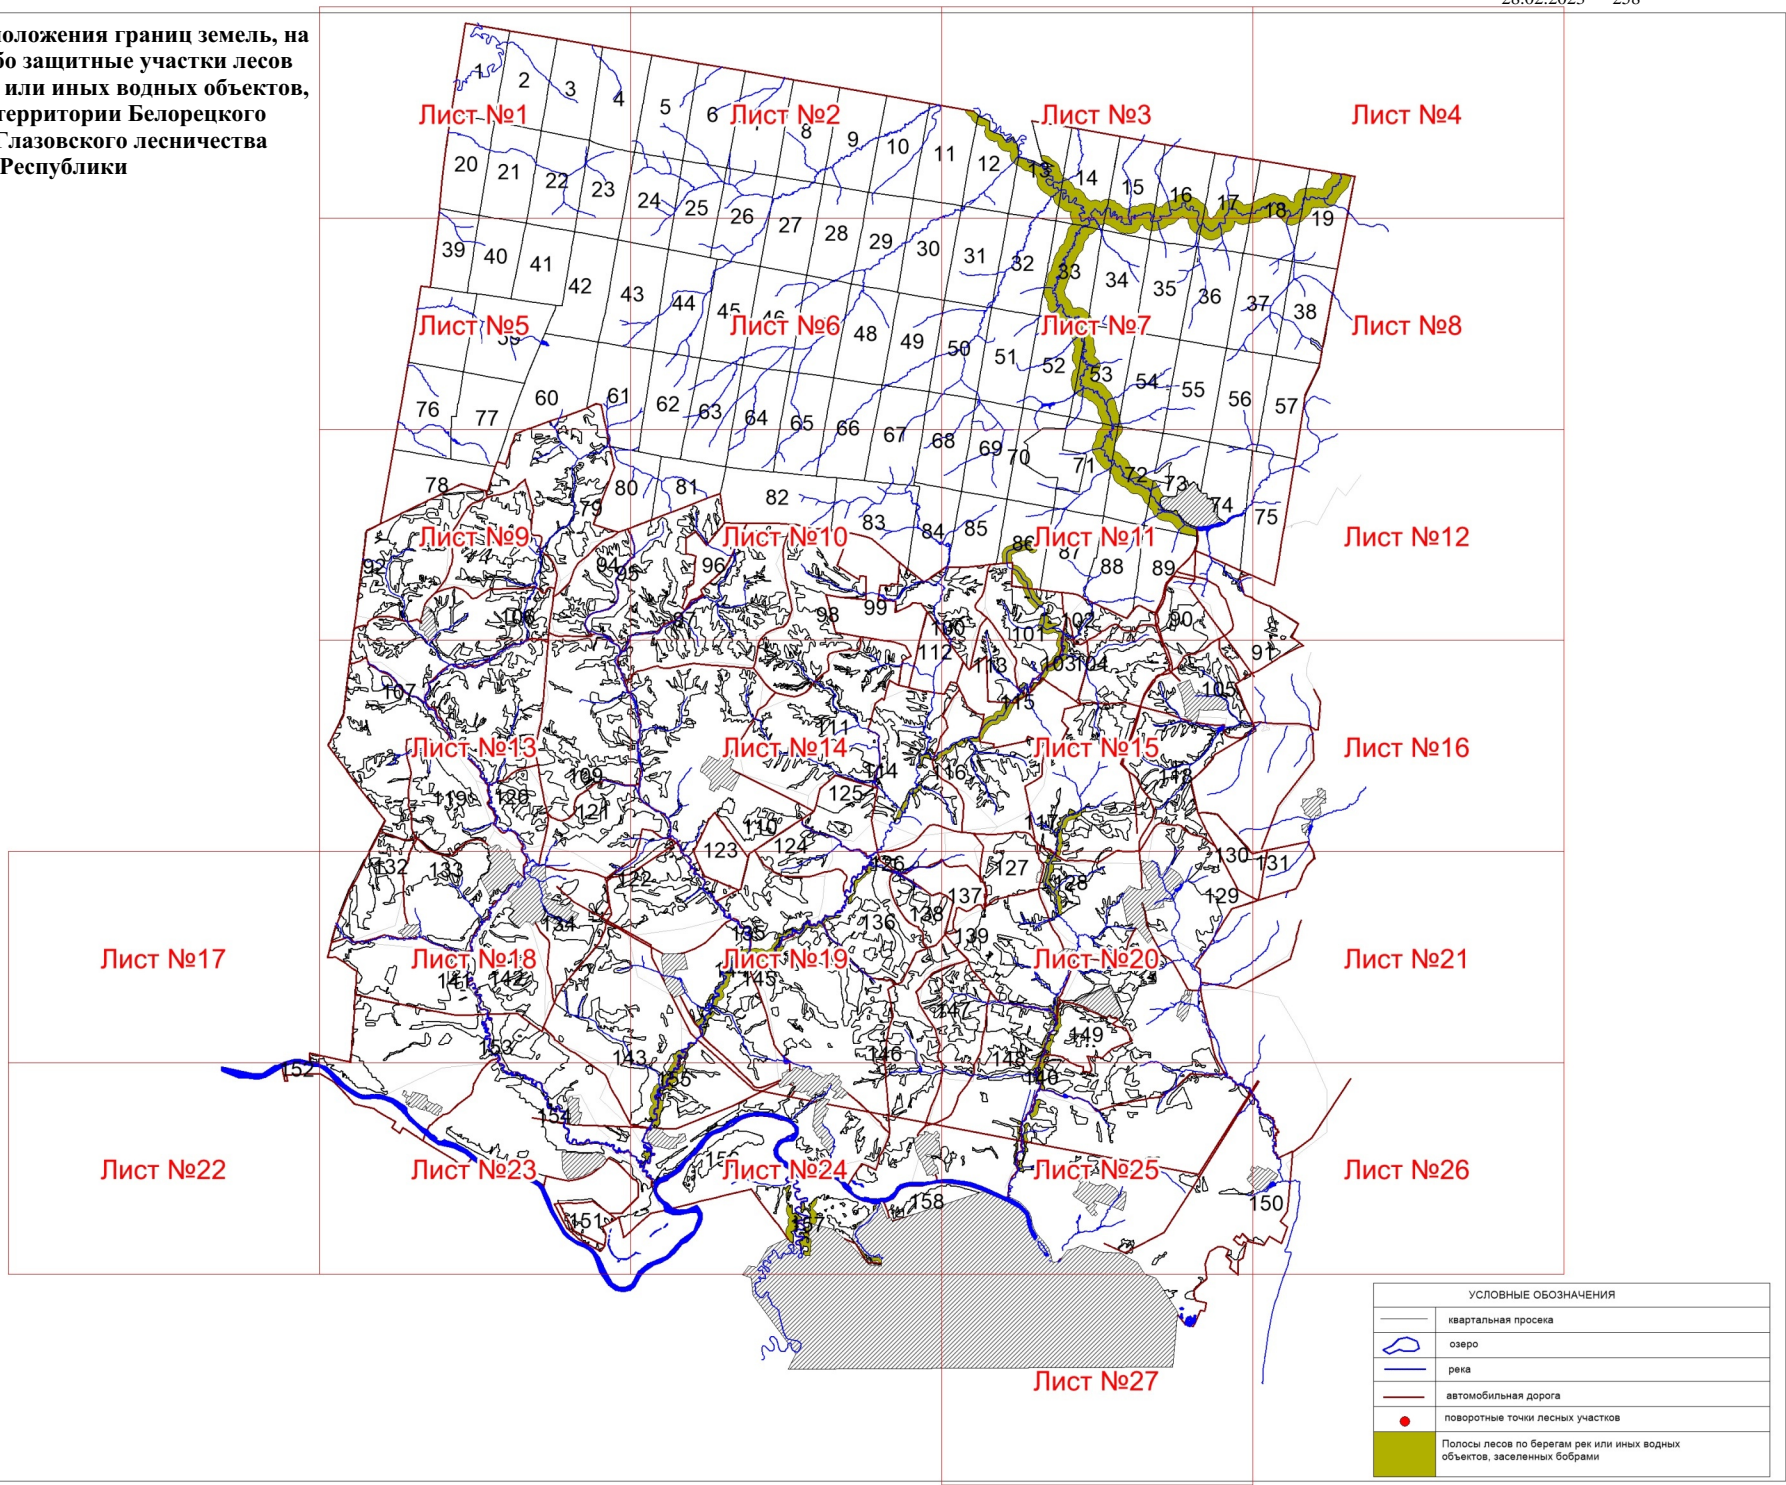

Графическое описание местоположения границ земель, на которых располагаются особо защитные участки лесов «полосы лесов по берегам рек или иных водных объектов, заселенных бобрами», на территории Белорецкого участкового лесничества Удмуртской Республики

10
180 184 189 192 197 210 215 222 229 230 235

19

37

38

57

Лист №8

68

69

70

71

72

73

74

4

85

86

1785
1788
1791
1794
1797
1802

1867
1868
1872

127

130

128

137

129

139