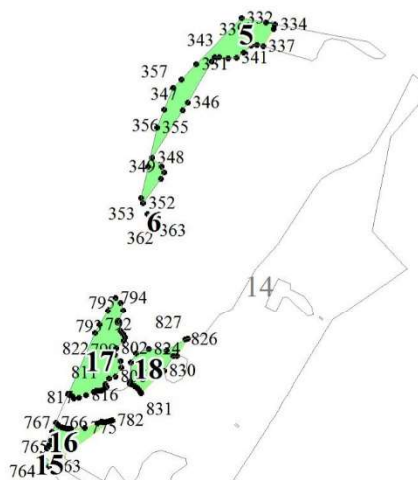

**Графическое описание местоположения границ земель,
на которых располагаются ценные леса
(нерестоохранные полосы лесов),
на территории Нарвского участкового лесничества
Сланцевского лесничества
Ленинградской области**

Приложение № 44 к приказу Рослесхоза
от 15.02.2023 № 97

- Условные обозначения:**
- 1 номера листов
 - 3 номера участков
 - 61 номера лесных кварталов
 - границы лесных кварталов
 - границы листов
 - границы категорий защитных лесов
 - 45 номера характерных точек границ объекта

1

2

2

3