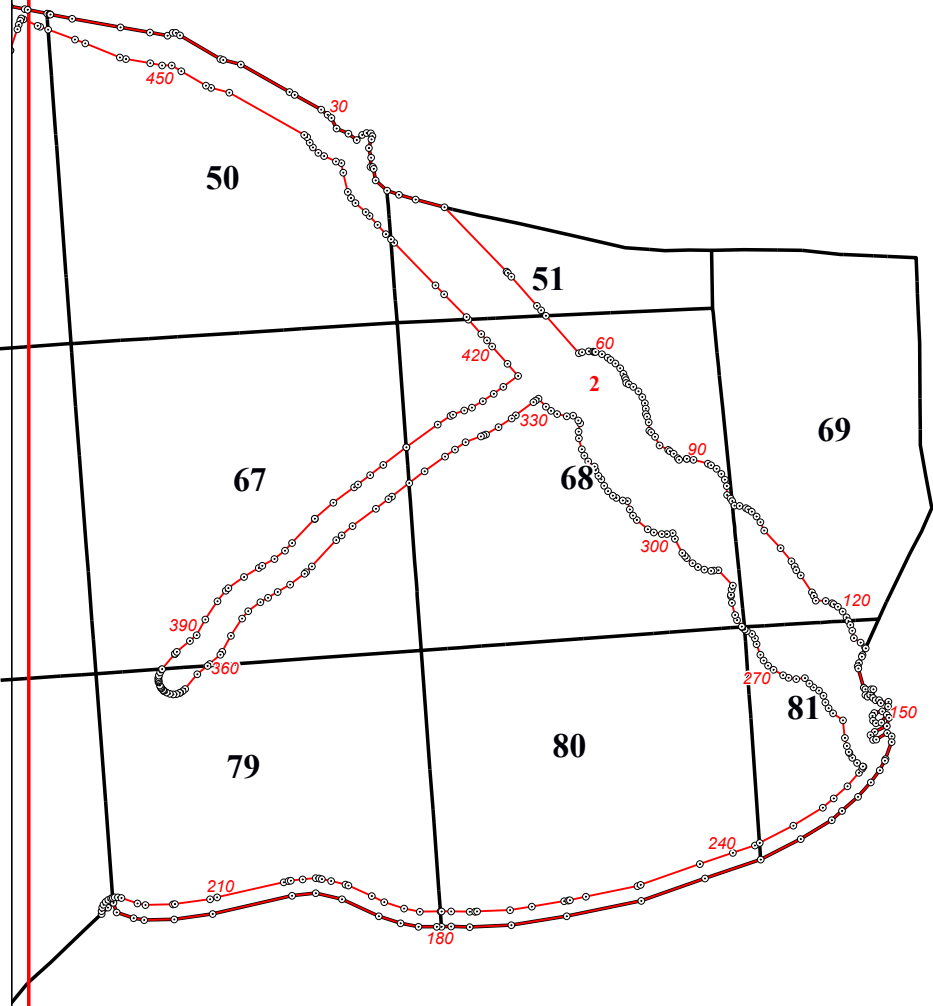

**Графическое описание местоположения границ земель, на которых  
располагаются леса, расположенные в водоохранных зонах, на территории  
Троснянского участкового лесничества  
Еленского лесничества Калужской области**

Приложение № 24 к приказу Рослесхоза  
от 28.02.2023 № 297

8

11

15