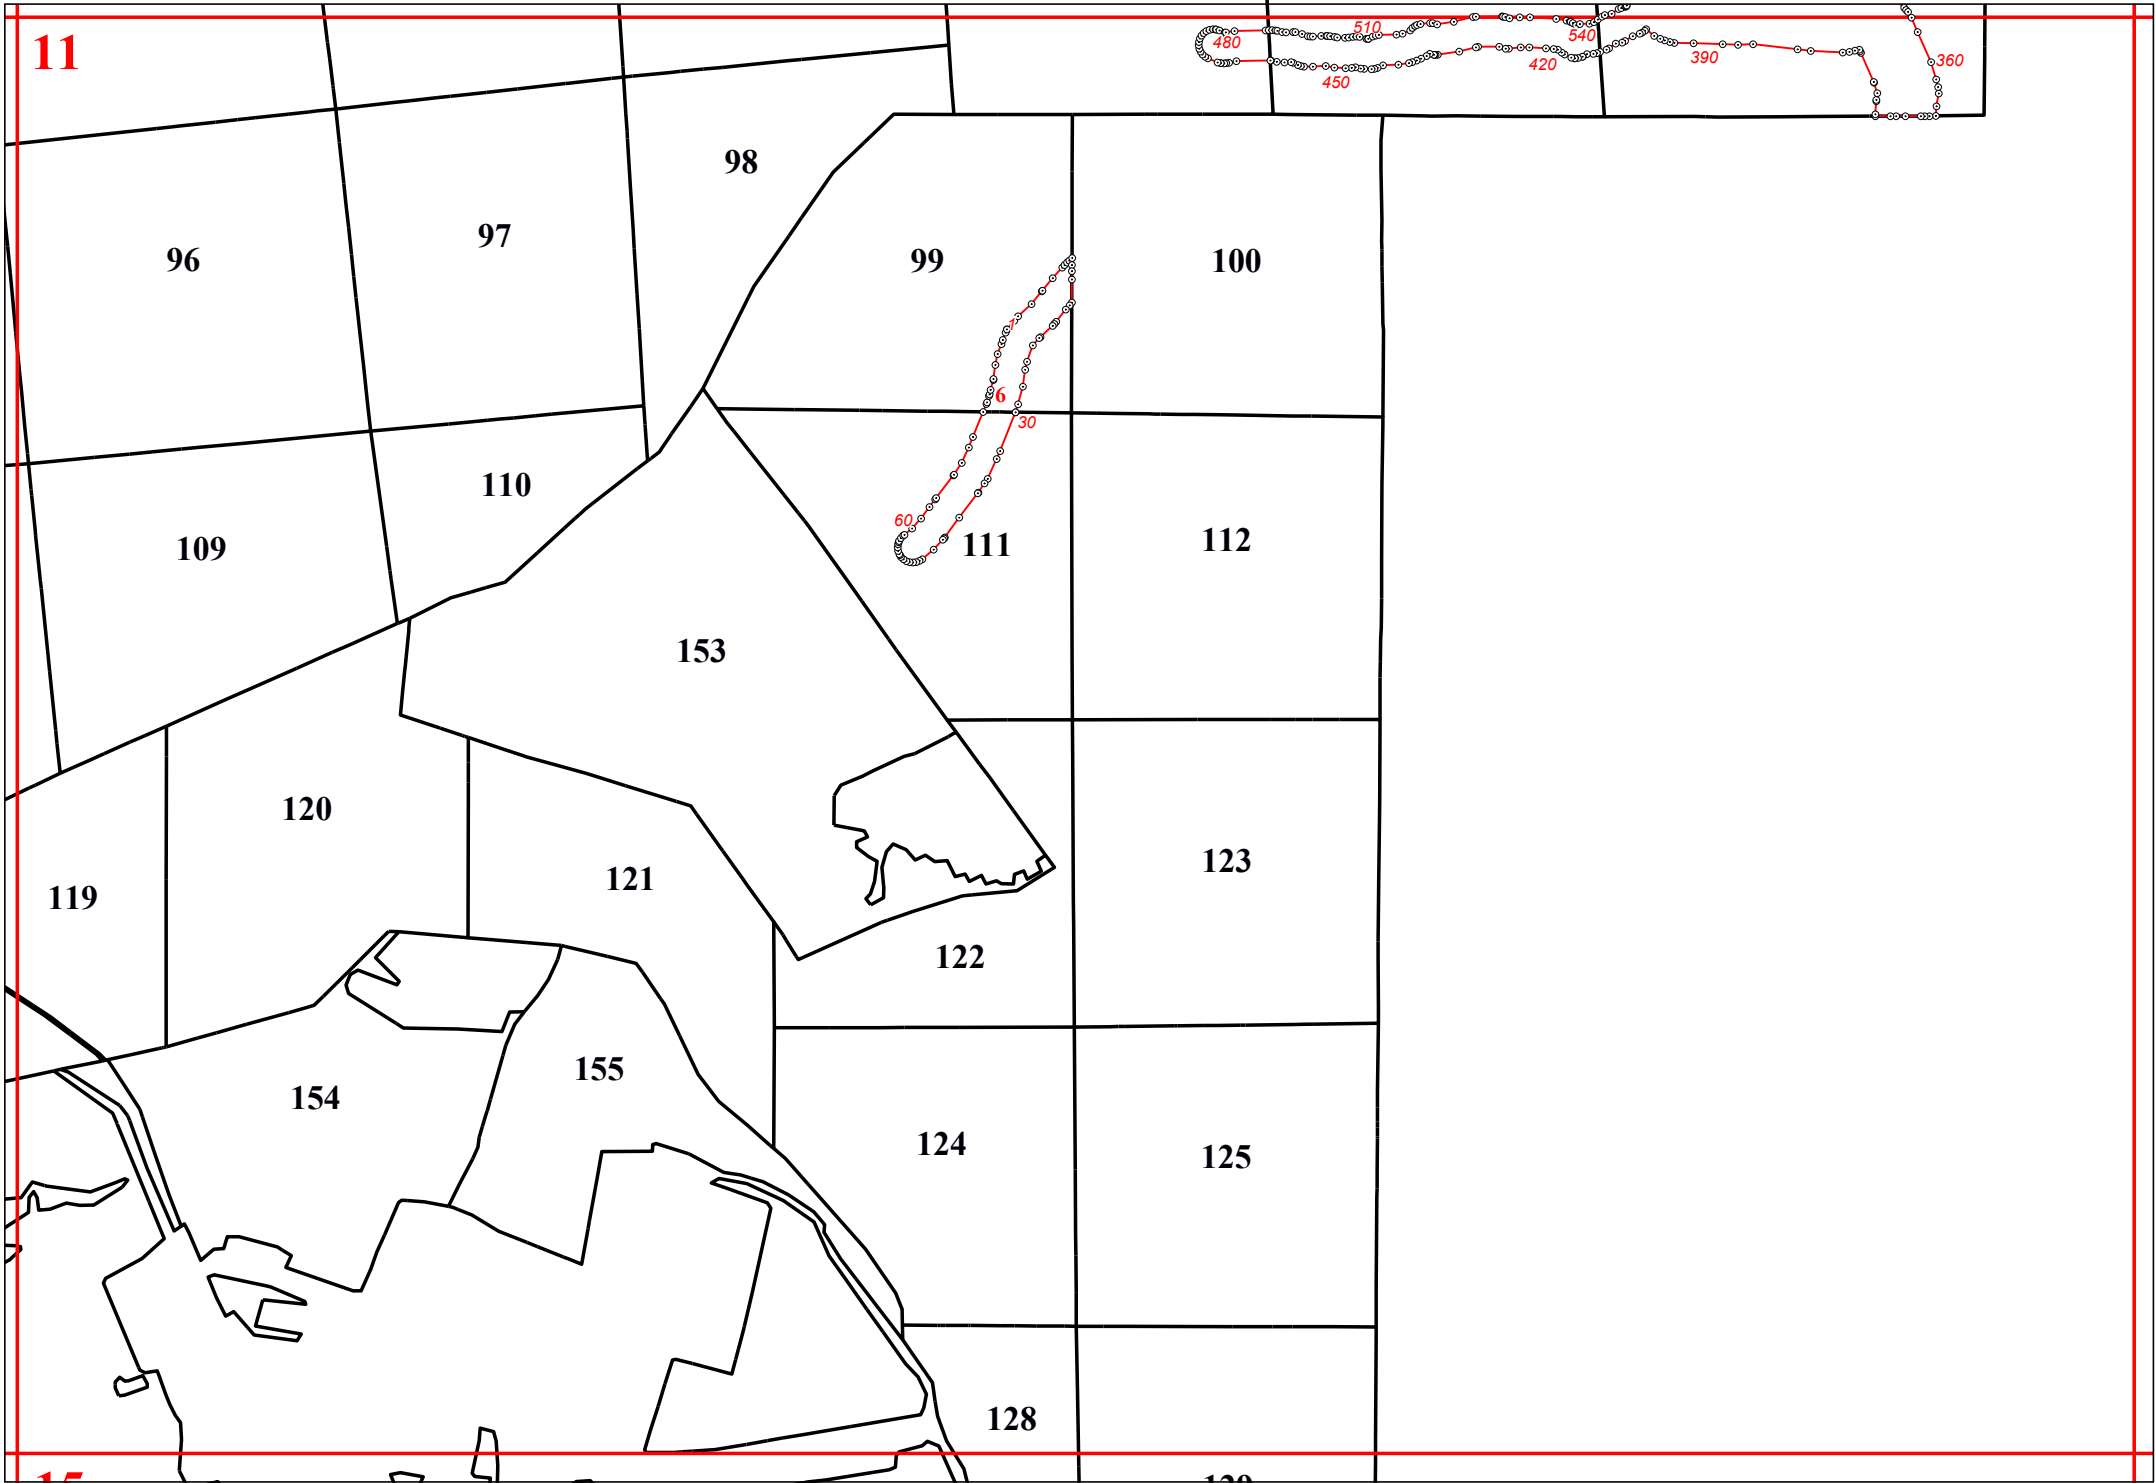

**Графическое описание местоположения границ земель, на которых  
располагаются леса, расположенные в водоохранных зонах, на территории  
Троснянского участкового лесничества  
Еленского лесничества Калужской области**

Приложение № 24 к приказу Рослесхоза  
от 28.02.2023 № 297

8

11

15