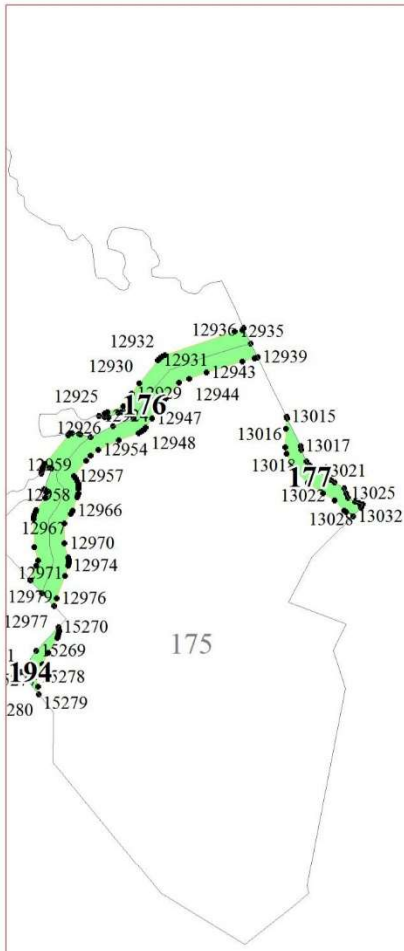

**Графическое описание местоположения границ земель,
на которых располагаются особо защитные участки лесов
«берегозащитные участки лесов»,
на территории
Старопольского участкового лесничества
Сланцевского лесничества
Ленинградской области**

Приложение № 139 к приказу Рослесхоза
от 15.02.2023 № 97

Условные обозначения:

- 1 номера листов
- 3 номера участков
- 61 номера лесных кварталов
- границы лесных кварталов
- границы листов
- границы особо защитных участков лесов
- 45 номера характерных точек границ объекта

4

6

20

7

11

12

22

23

25

26

27

16857
16858
5869
295875
16876
878
879