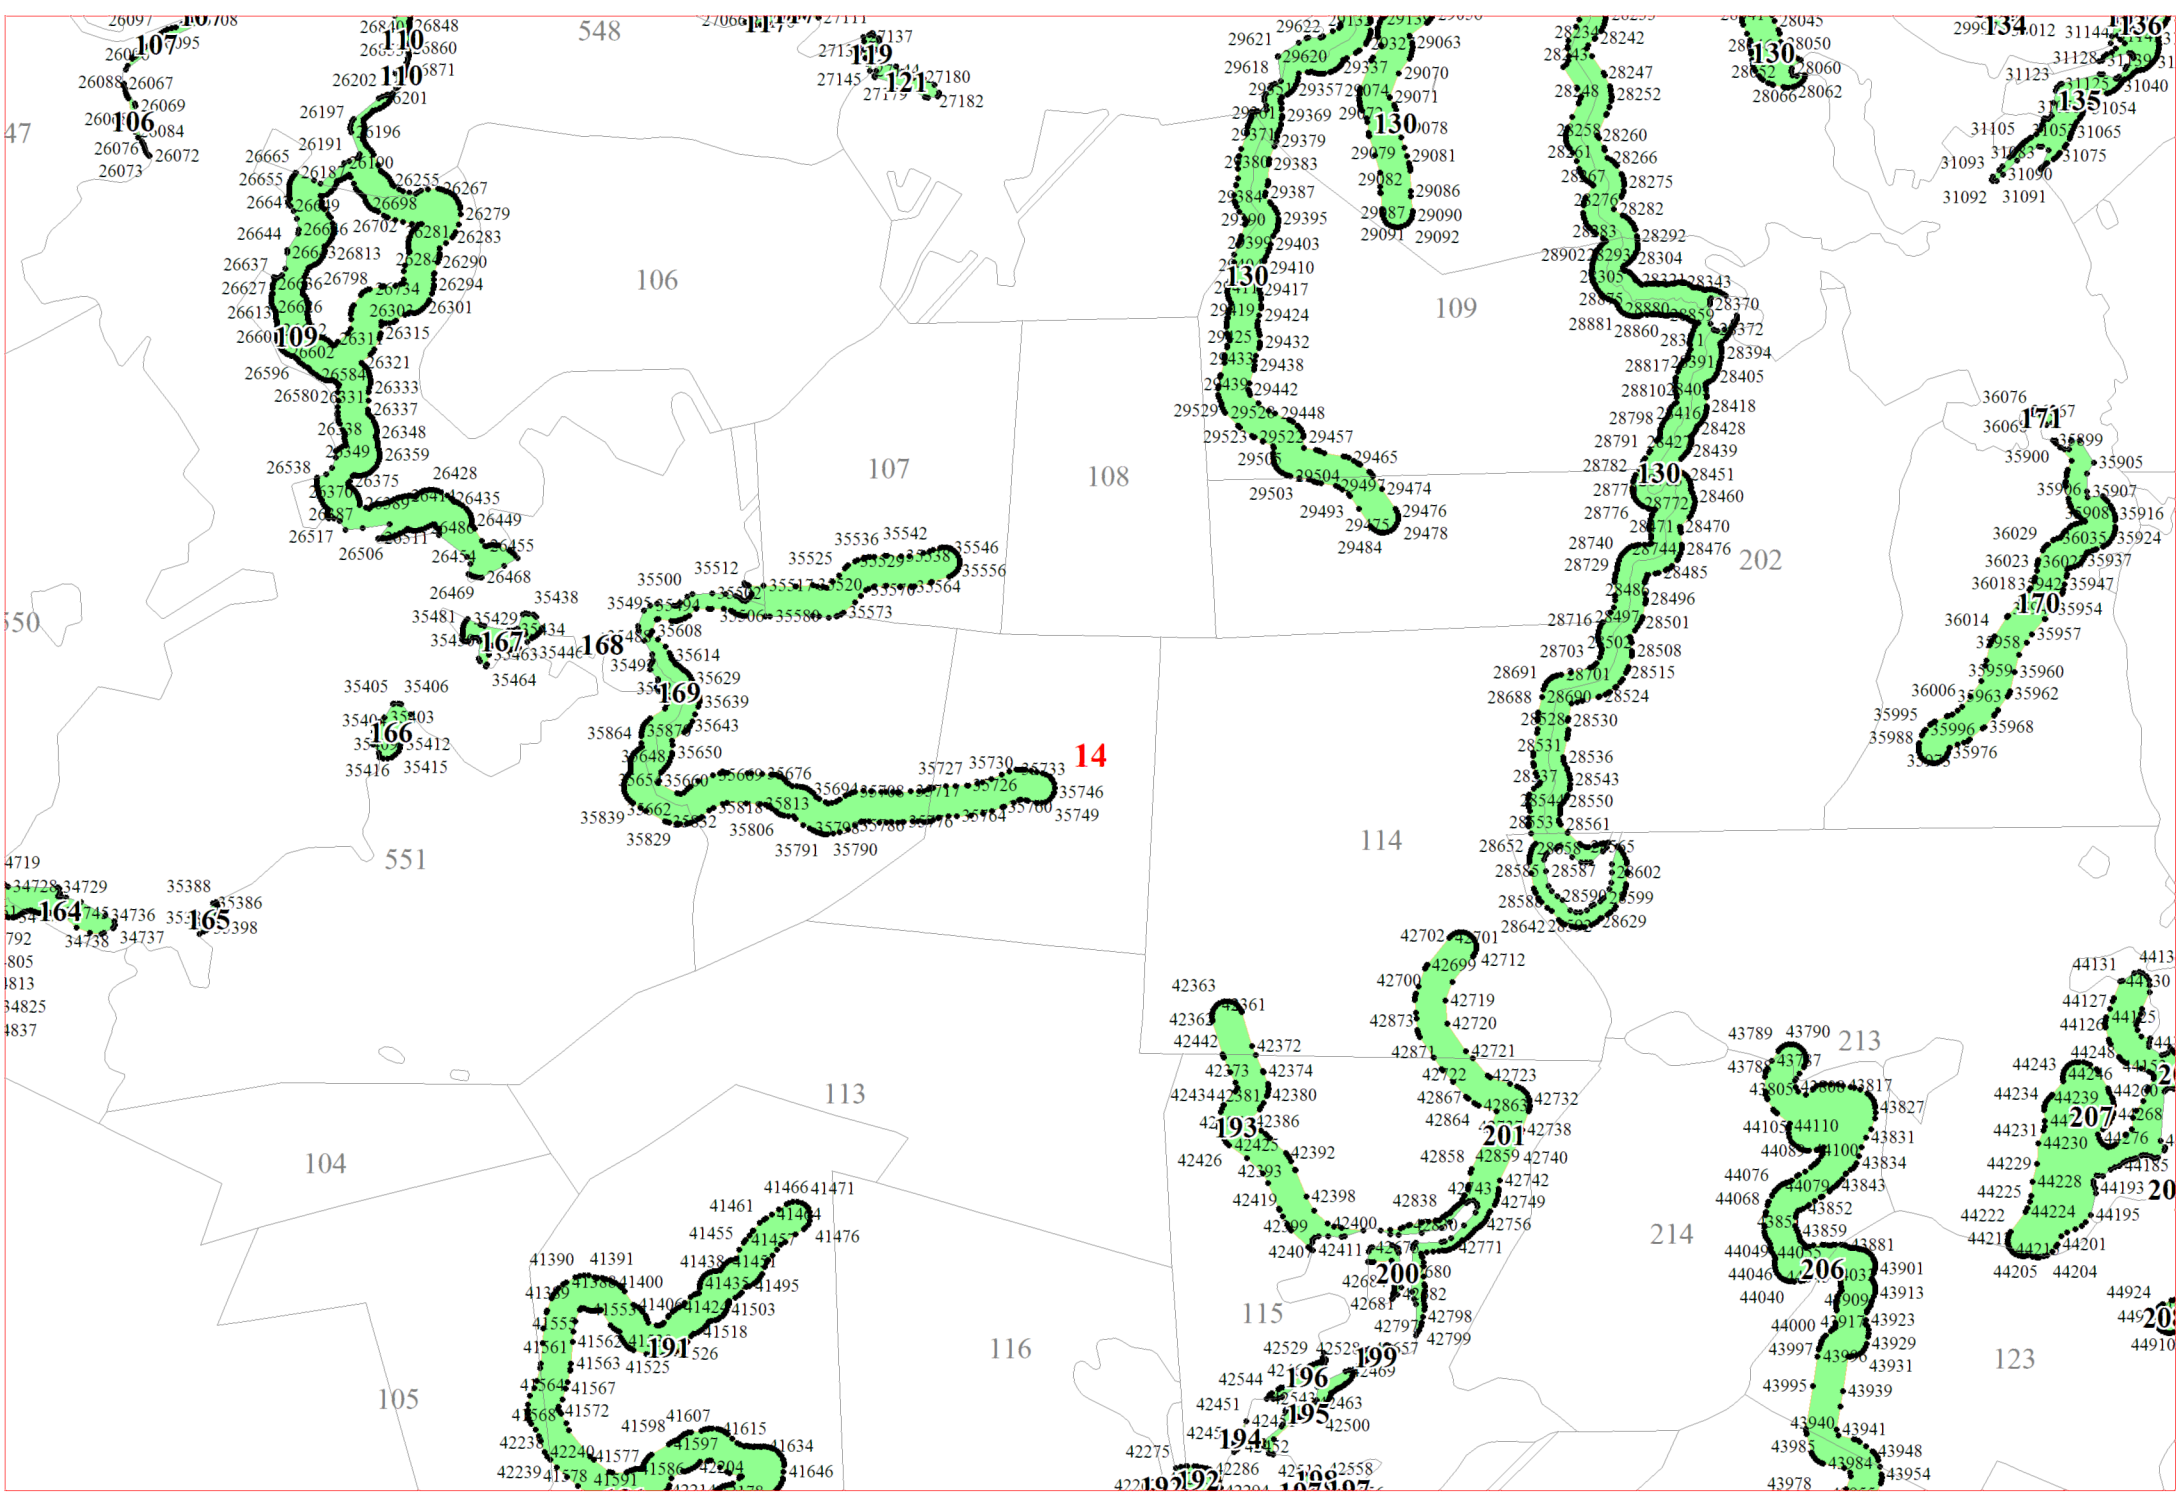

**Графическое описание местоположения границ земель,
на которых располагаются особо защитные участки лесов
«берегозащитные участки лесов»,
на территории Теребуновского участкового лесничества
Окуловского лесничества
Новгородской области**

18941 18955 18915 18971
18936 18932 18927 18922 18916
18925 18911
1881 18886 18894 18907
18868 18807 18998
18896 19005

19561 19550 19579
19560 19573
19589 19580
19584 19581
19582
19583

19612 19647
19613 19829 19646
19617 19615 19663
19610 19642 19675
19620 19621
19622 19681

14653 14653
14667 14654
14662 14658
14661
14805 14806
14792 14791 14782 14801
14799 14795 14824 14729
14521 14522 14676 14688 14799 14824 14729
14517 14682 14682 14781 14781 14738
14509 14512 14771 14768 14763 14756 14746 14745
14505 14506
14459 14501
14456 14458 14494
14414 14415 14459 14494
14409 14410 14445 14548 14542
14459 14501
14361 14397 14398 14432 14440
14355 14355 14365 14421 14565 14561 14554
14359 14613 14597 14591 14572 14564
14597 14608 14584 14577 14574

19834 19832
19833 19842
19835
19831

51

13

16