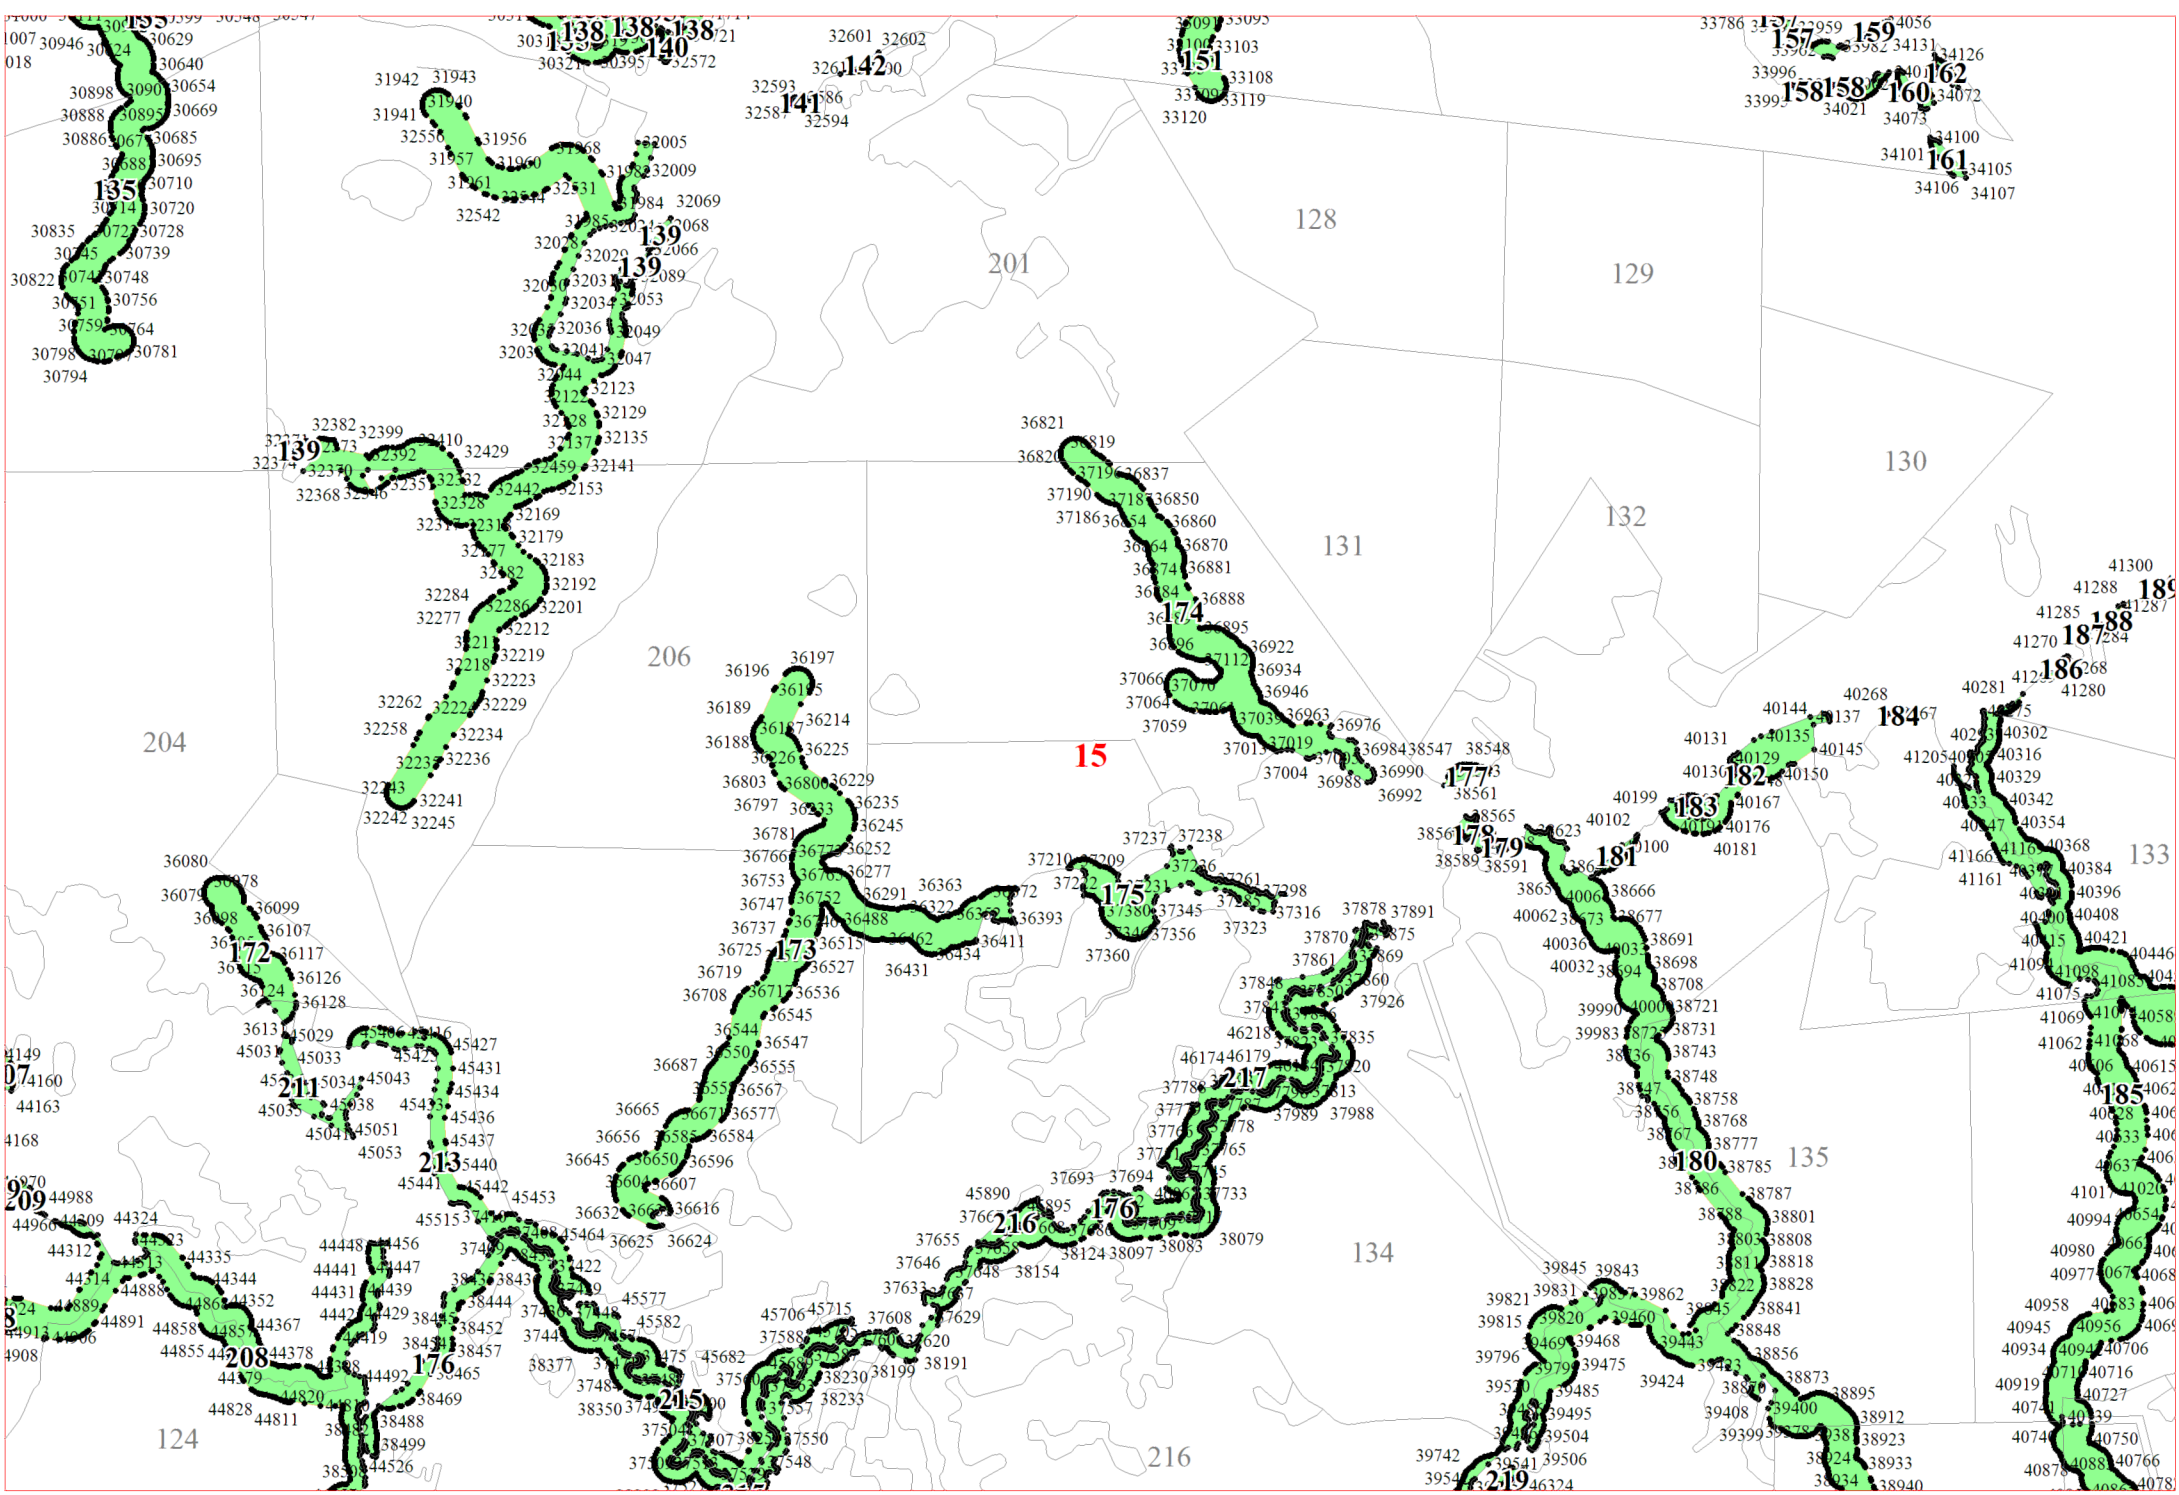

**Графическое описание местоположения границ земель,
на которых располагаются особо защитные участки лесов
«берегозащитные участки лесов»,
на территории Теребуновского участкового лесничества
Окуловского лесничества
Новгородской области**

18941 18955 18915 18971
18936 18932 18927 18922 18916
18925 18911
1881 18886 18894 18907
18868 18807 18998
18896 19005

19561 19550 19579
19560 19573
19589 19580
19584 19581
19582
19583

19612 19647
19613 19829 19646
19617 19615 19663
19610 19642 19675
19620 19621
19622 19681

14653 14653
14667 14654
14662 14658
14661
14805 14806
14792 14791 14782 14801
14799 14795 14824 14729
14521 14522 14676 14688 14799 14824 14729
14517 14682 14682 14781 14781 14738
14509 14512 14771 14768 14763 14756 14746 14745
14505 14506
14459 14501
14456 14458 14494
14414 14415 14459 14494
14409 14410 14445 14548 14542
14459 14501
14361 14397 14398 14432 14440
14355 14355 14365 14421 14565 14561 14554
14359 14613 14597 14591 14572 14564
14597 14608 14584 14577 14574

19834 19832
19833 19842
19835
19831

51

13

16