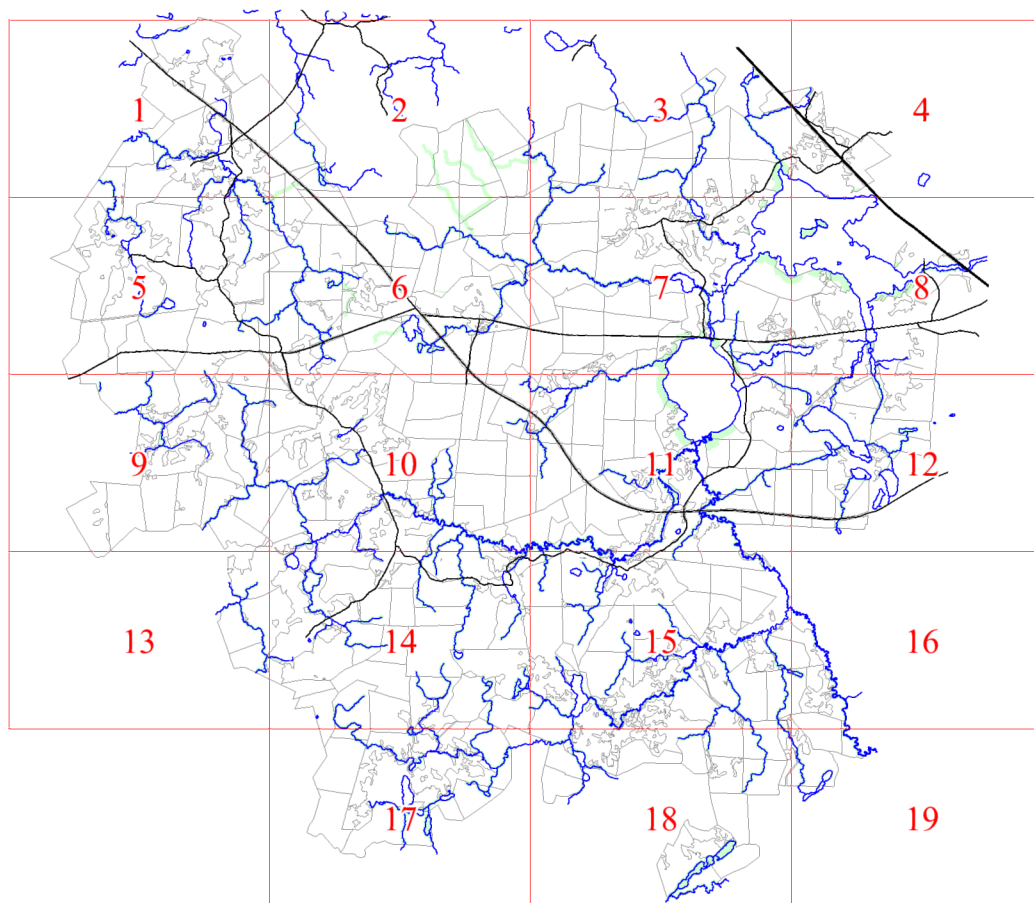

**Графическое описание местоположения границ земель,
на которых располагаются особо защитные участки лесов
«берегозащитные участки лесов»,
на территории Теребуновского участкового лесничества
Окуловского лесничества
Новгородской области**

Приложение № 125 к приказу Рослесхоза
от 28.02.2023 № 313

- Условные обозначения:**
- 1 номера листов
 - 3 номера участков
 - 61 номера лесных кварталов
 - границы лесных кварталов
 - границы листов
 - границы особо защитных участков лесов
 - 45 номера характерных точек границ объекта

2

3

11018 11044 11030 11029

14114 14116 14123
14111 14115 14130
14106 14109 14134
14100 14099 14131
14170 14169 14146 14147
14163 14166 14165 14149
14160 14157
14158

14175 14186 14193
14173 14174 14183
14327 14210 14224 14230
13738 13737 14351 14237 14236
13730 13741 14344 14336 14307 14280 14239 14238
13732 13742 14344 14288 14281 14276 14242
13749 13745 14274 14273 14247
14271 14268
14270 14269

18941 18955 18915 18971
18936 18932 18927 18922 18916
18925 18911
1881 18886 18894 18907
18868 18807 18998
18896 19005

19561 19550 19579
19560 19573
19589 19580
19584 19581
19582
19583

19612 19647
19613 19829 19646
19617 19615 19663
19610 19642 19675
19620 19621
19622 19681