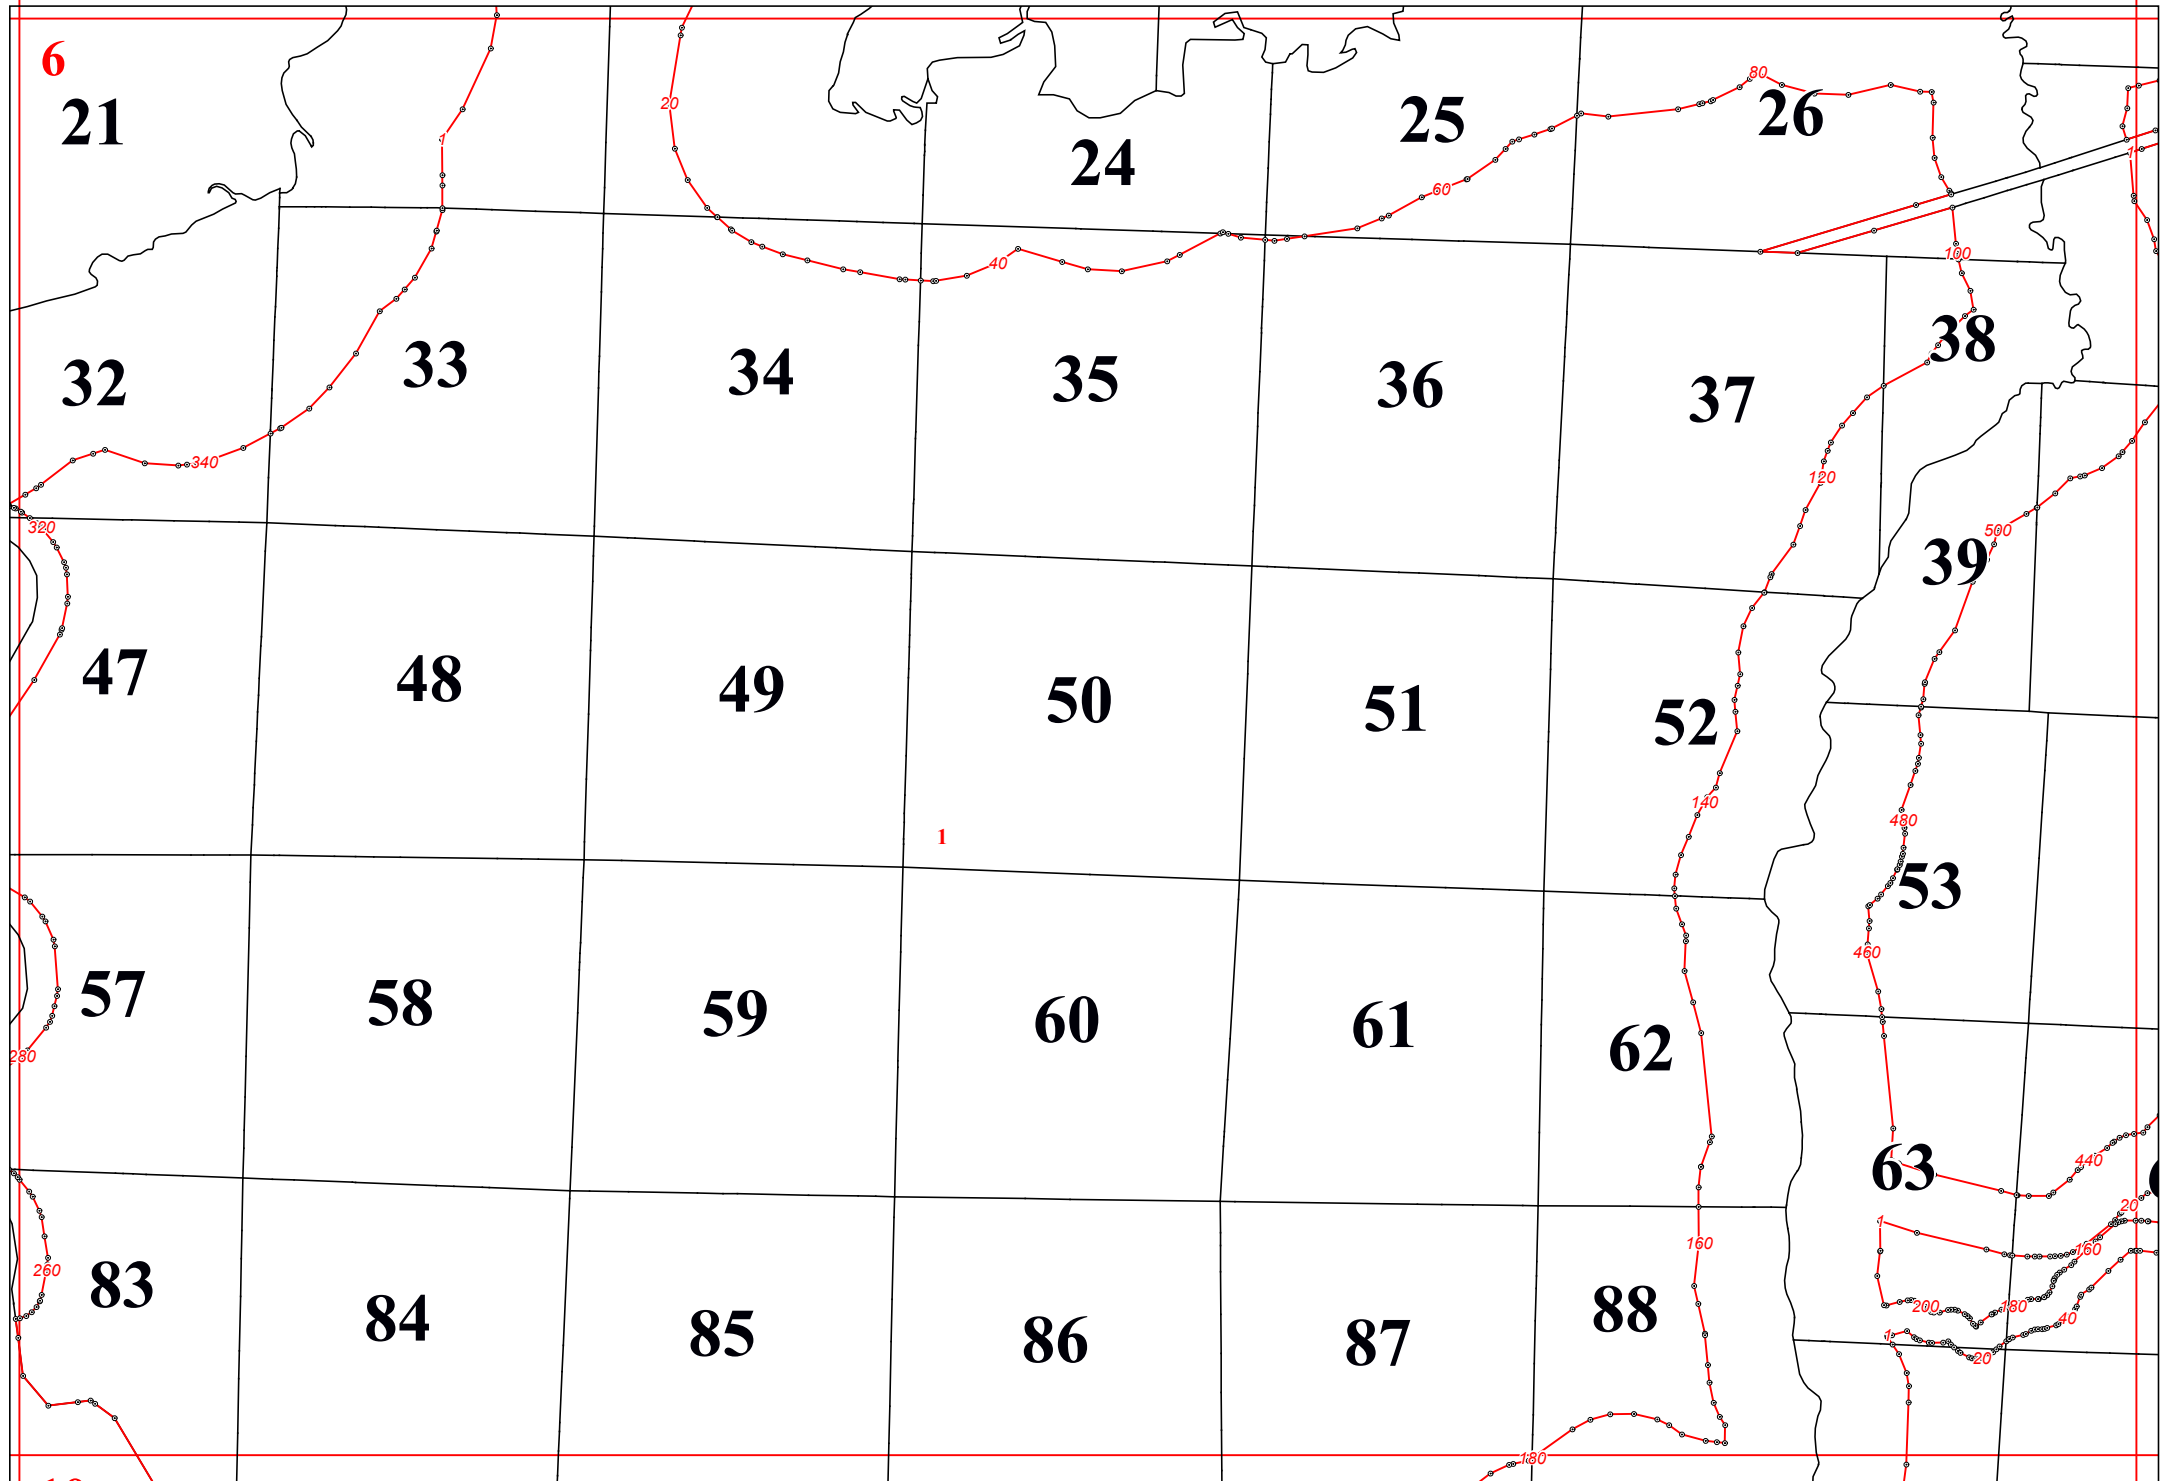

**Графическое описание местоположения границ земель, на  
которых располагаются эксплуатационные леса, на  
территории Старосельского участкового лесничества  
Еленского лесничества Калужской области**

Приложение № 20 к приказу Рослесхоза  
от 28.02.2023 № 297

5

19

20

3

300

200

2

8

10

240

93

94

89

95

96

101

102

103

107

108

109

110

113