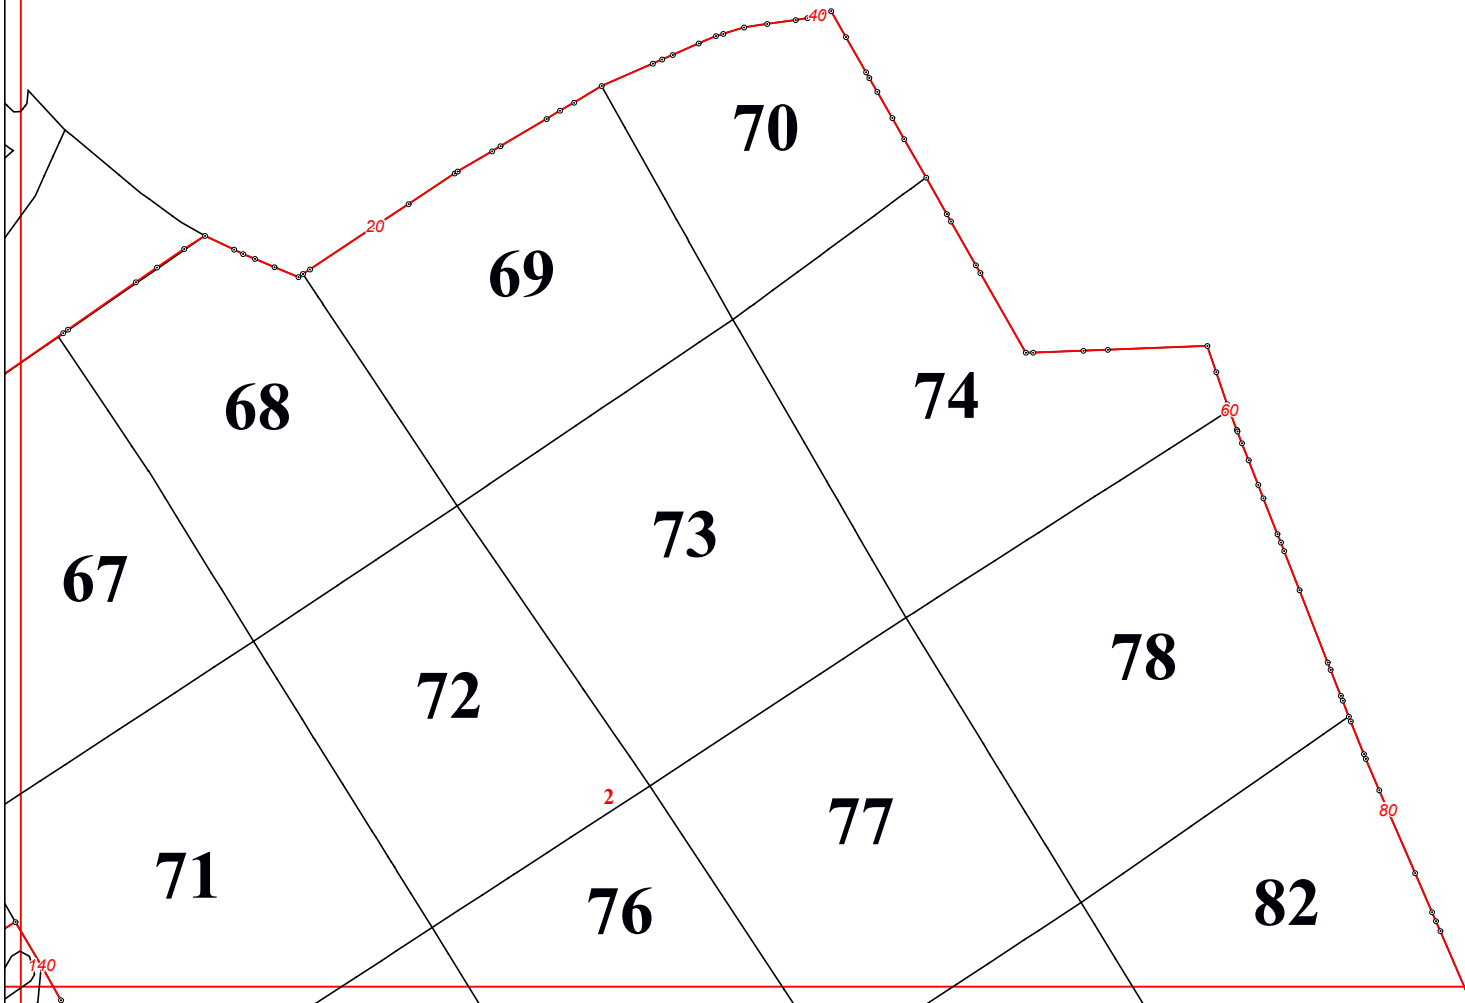

**Графическое описание местоположения границ земель, на  
которых располагаются эксплуатационные леса, на  
территории Старосельского участкового лесничества  
Еленского лесничества Калужской области**

Приложение № 20 к приказу Рослесхоза  
от 28.02.2023 № 297

5

19

20

3

300

200

2

8

10

240

93

94

89

95

96

101

102

103

107

108

109

110

113