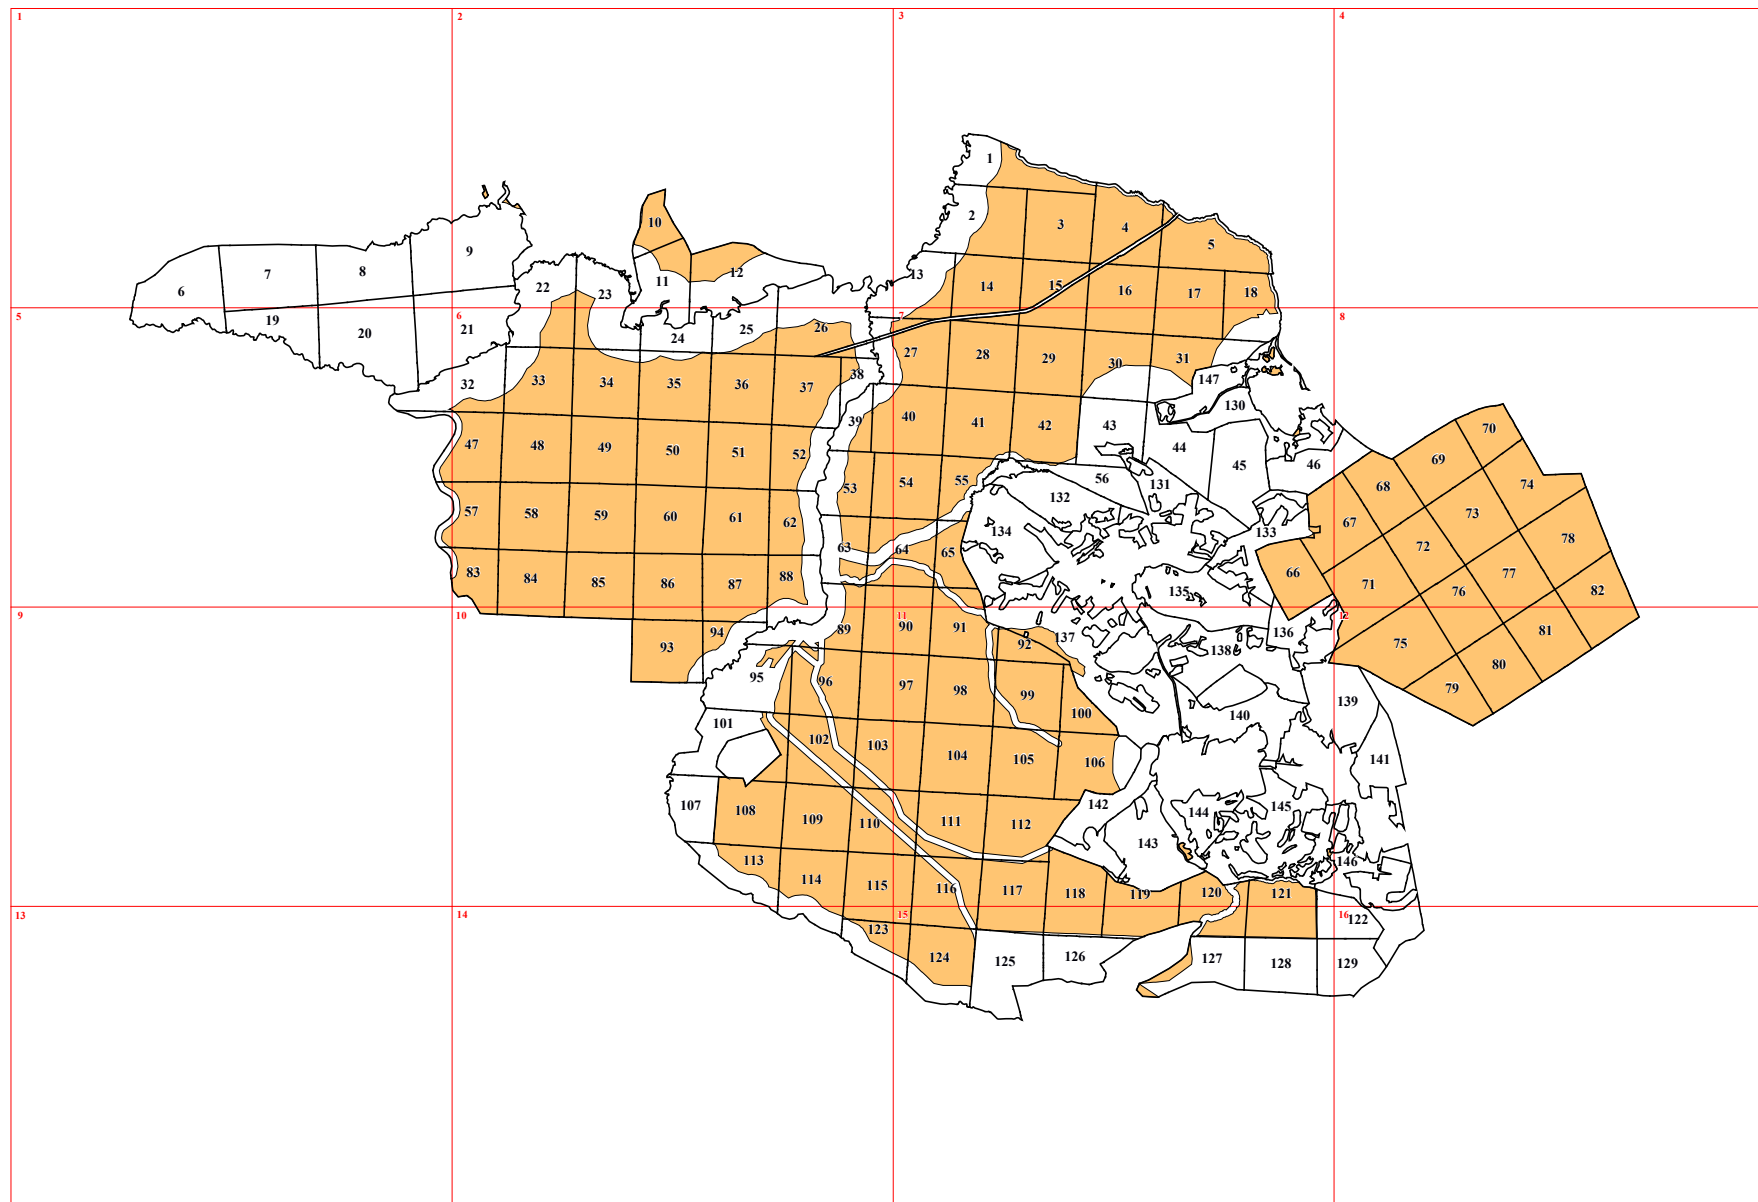

**Графическое описание местоположения границ земель, на  
которых располагаются эксплуатационные леса, на  
территории Старосельского участкового лесничества  
Еленского лесничества Калужской области**

Приложение № 20 к приказу Рослесхоза  
от 28.02.2023 № 297

5

19

20

3

300

200

2

8

10

240

93

94

89

95

96

101

102

103

107

108

109

110

113