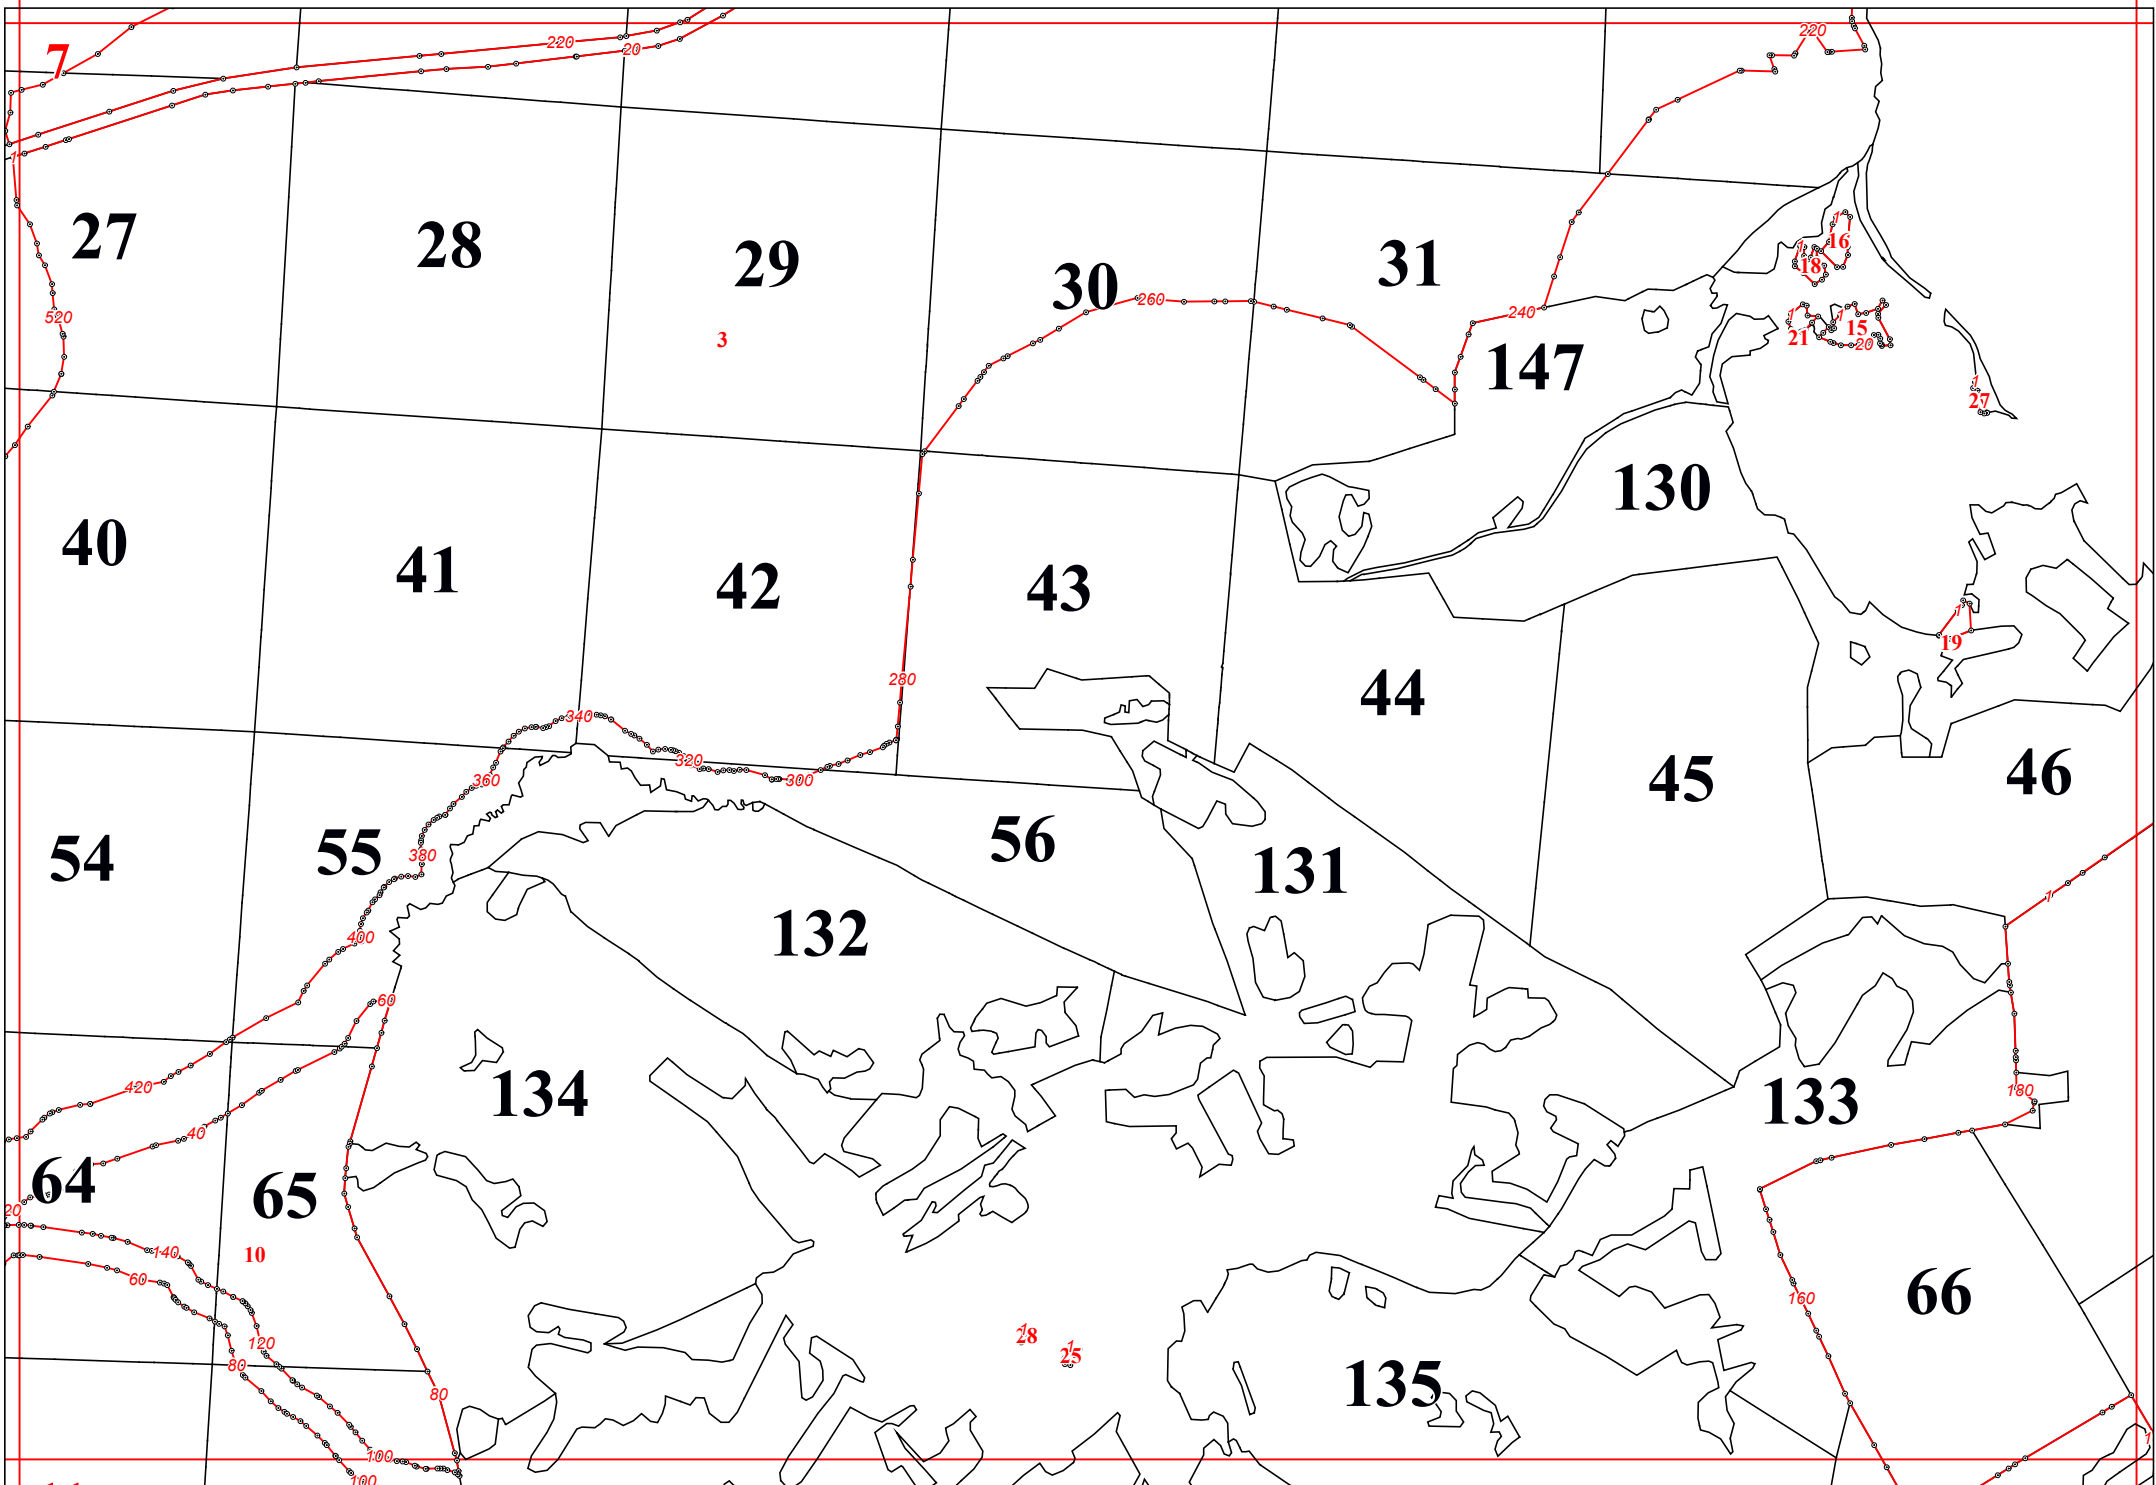

**Графическое описание местоположения границ земель, на  
которых располагаются эксплуатационные леса, на  
территории Старосельского участкового лесничества  
Еленского лесничества Калужской области**

Приложение № 20 к приказу Рослесхоза  
от 28.02.2023 № 297

5

19

20

3

300

200

2

8

10

240

93

94

89

95

96

101

102

103

107

108

109

110

113