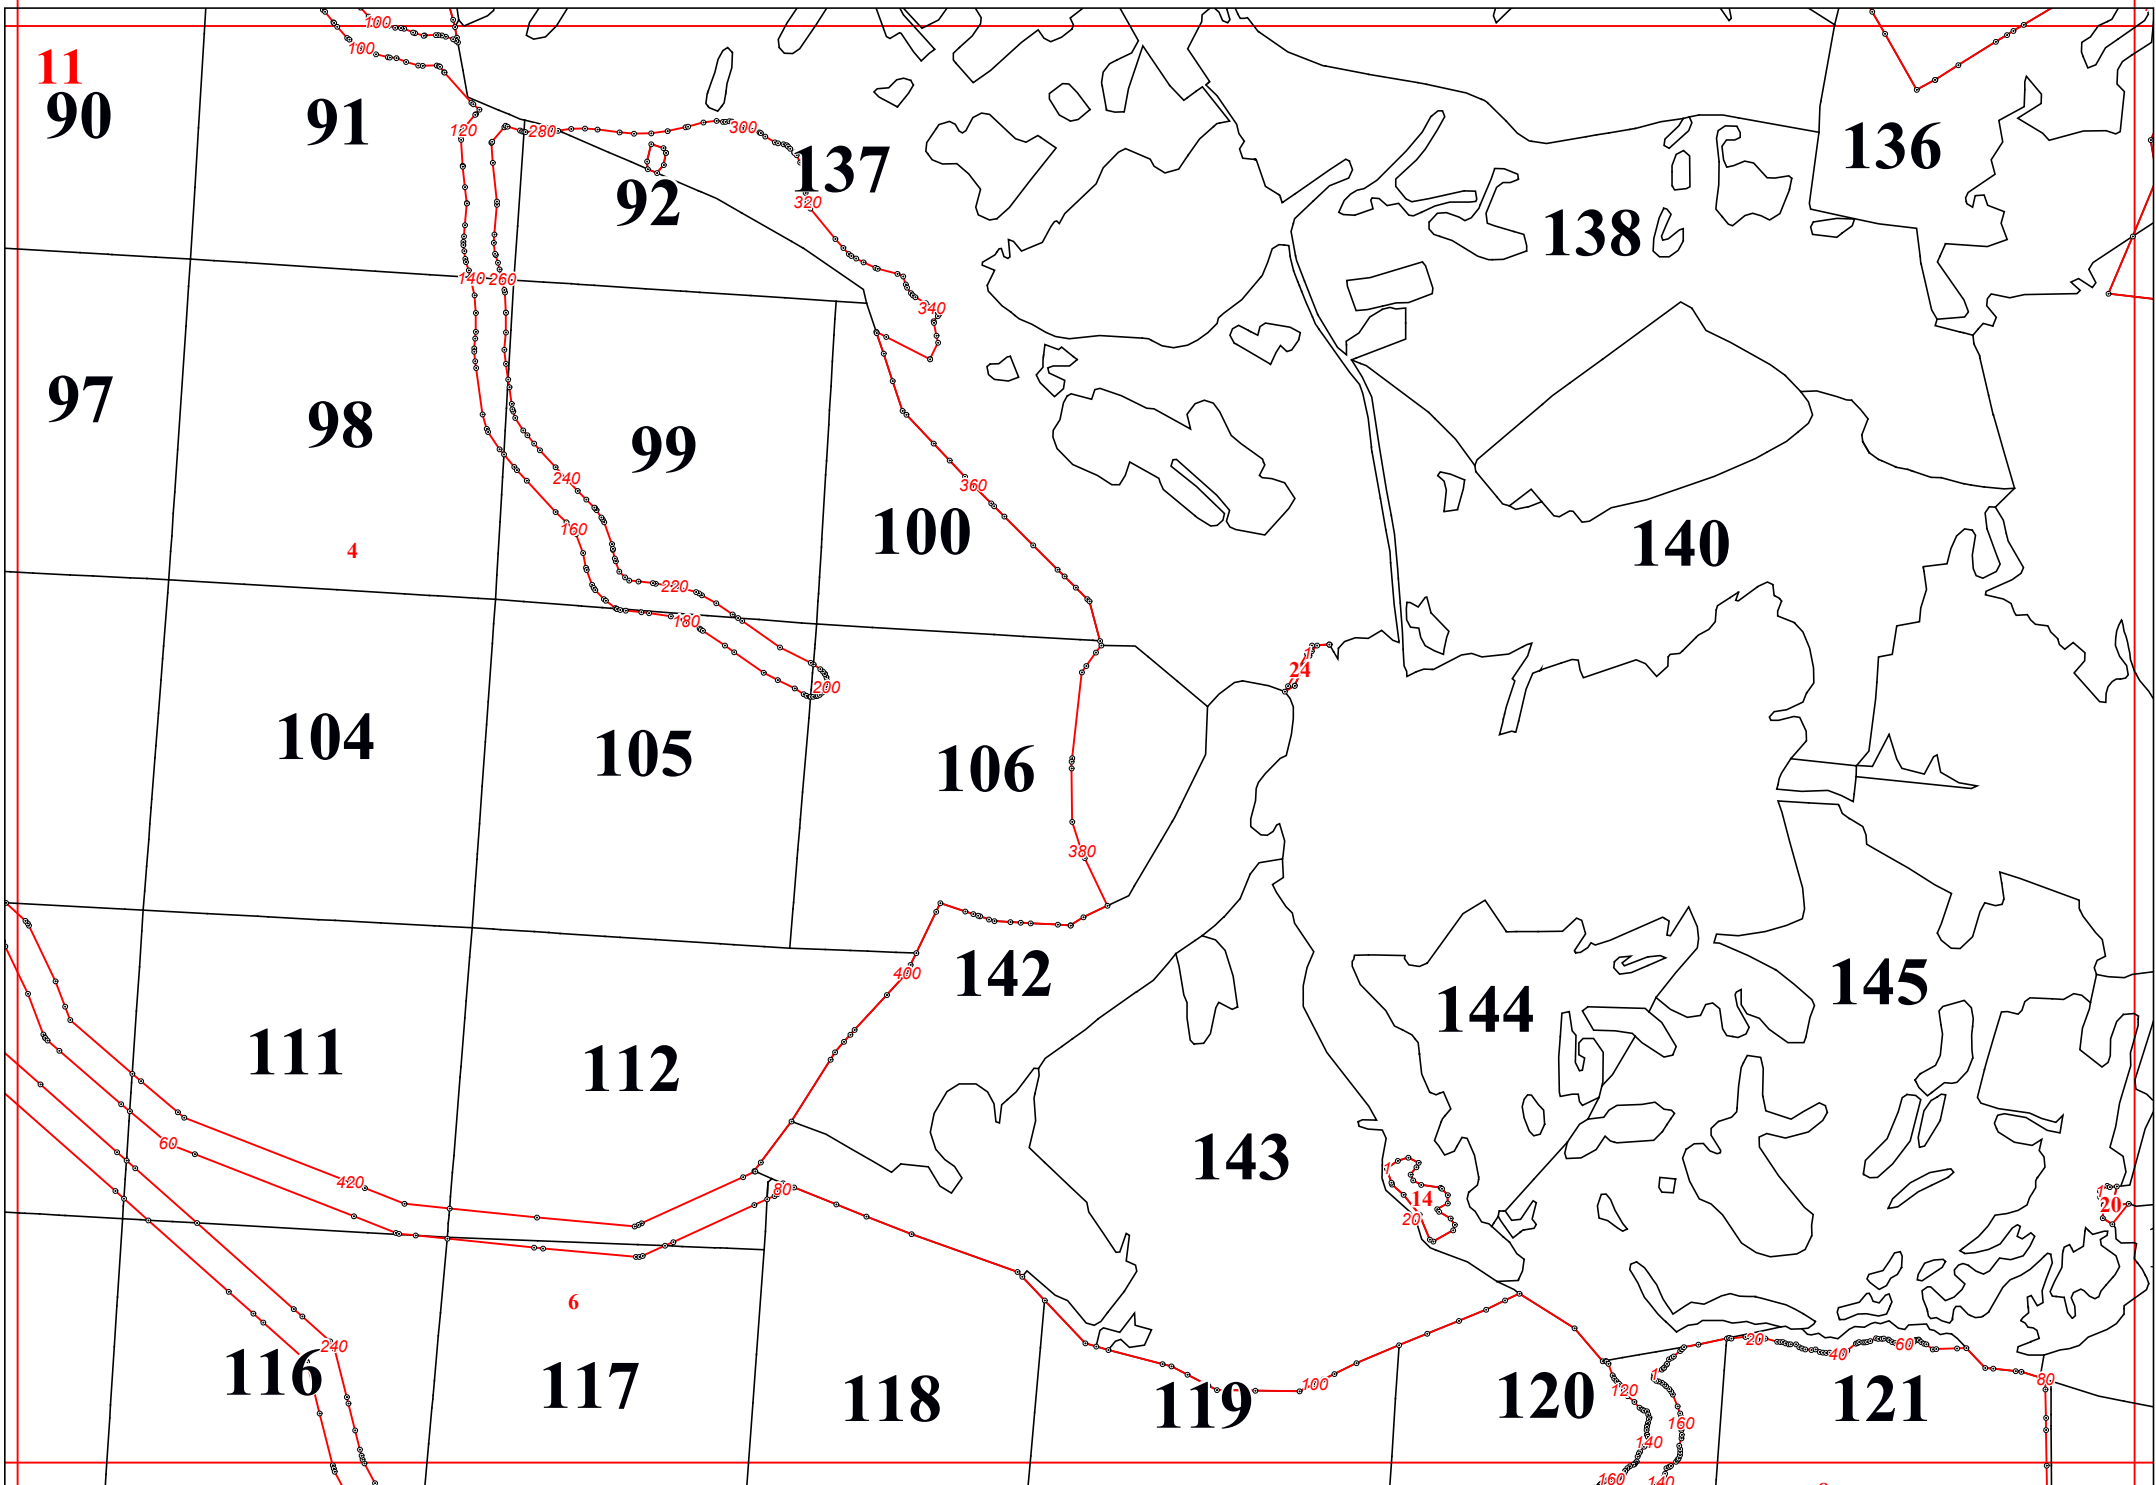

**Графическое описание местоположения границ земель, на  
которых располагаются эксплуатационные леса, на  
территории Старосельского участкового лесничества  
Еленского лесничества Калужской области**

101

102

103

107

108

109

110

113

114

115

14

123

30