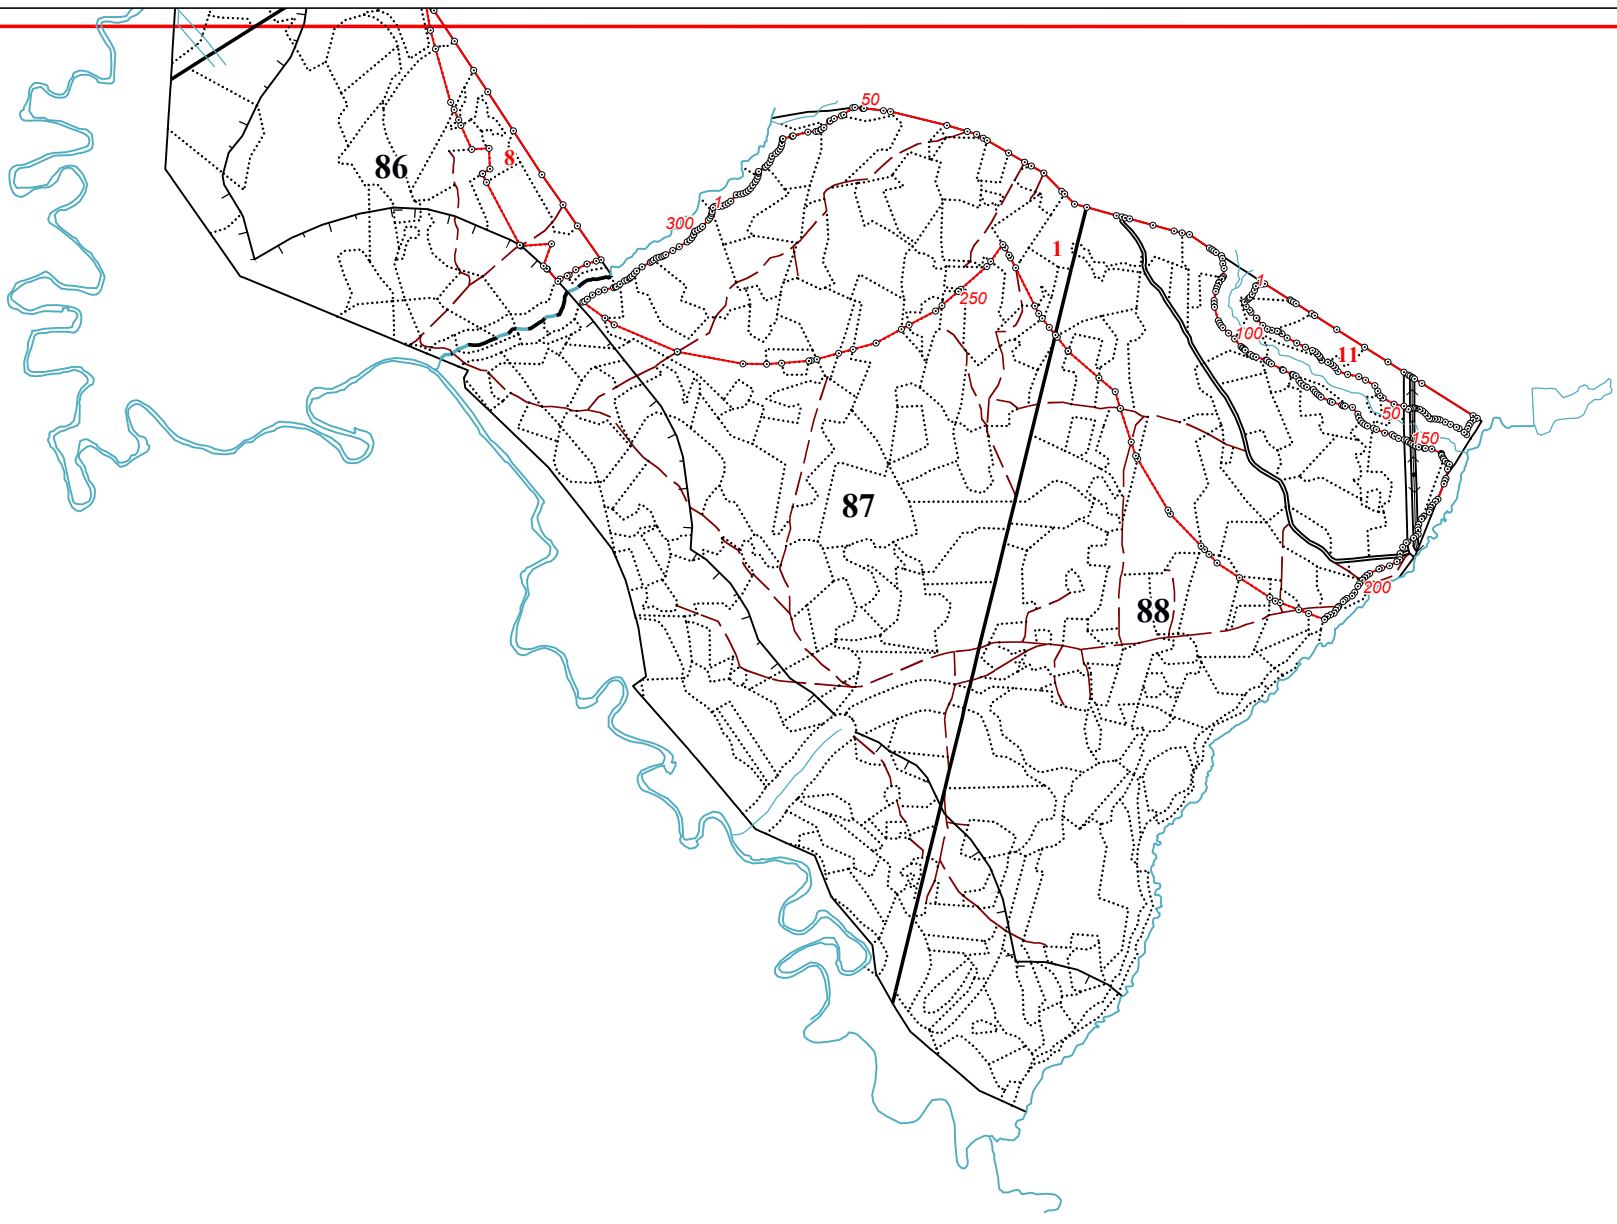

Графическое описание местоположения границ земель, на которых располагаются особо защитные участки лесов «участки лесов вокруг сельских населенных пунктов и садовых товариществ», на территории 1-го Сусанинского участкового лесничества Судиславского лесничества Костромской области

17

107

17

27

98

84