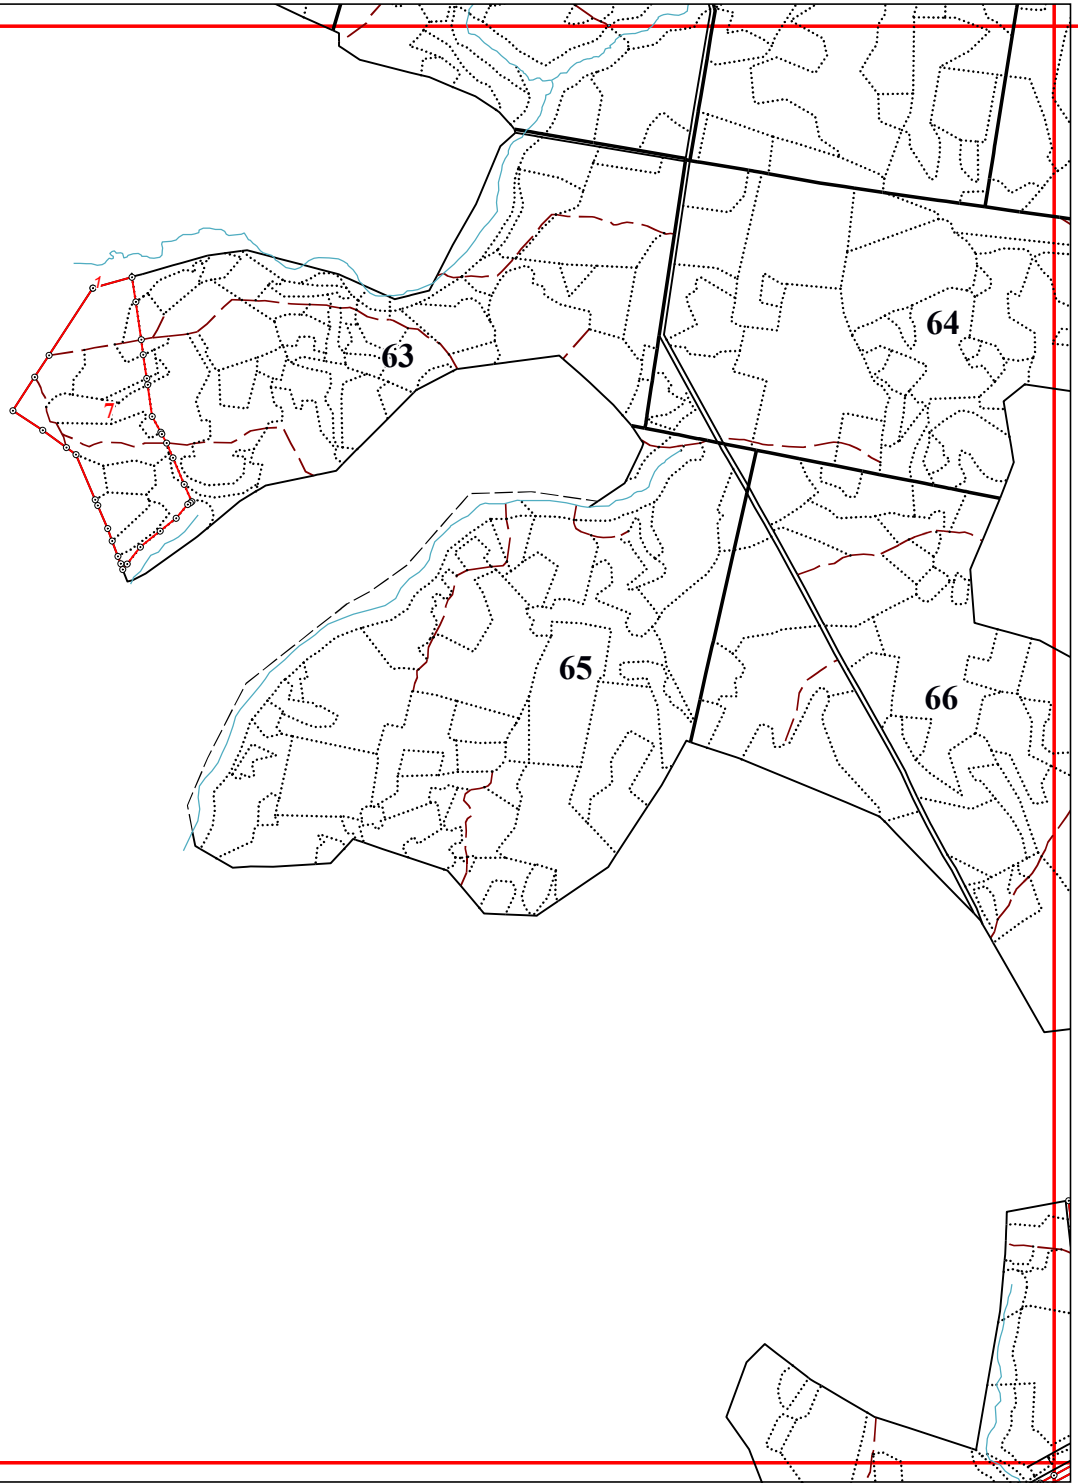

Графическое описание местоположения границ земель, на которых располагаются особо защитные участки лесов «участки лесов вокруг сельских населенных пунктов и садовых товариществ», на территории 1-го Сусанинского участкового лесничества Судиславского лесничества Костромской области

Приложение № 101 к приказу Рослесхоза от 28.02.2023 № 310

6

15

103

62

104

67

4

17

107

17

27

98

84