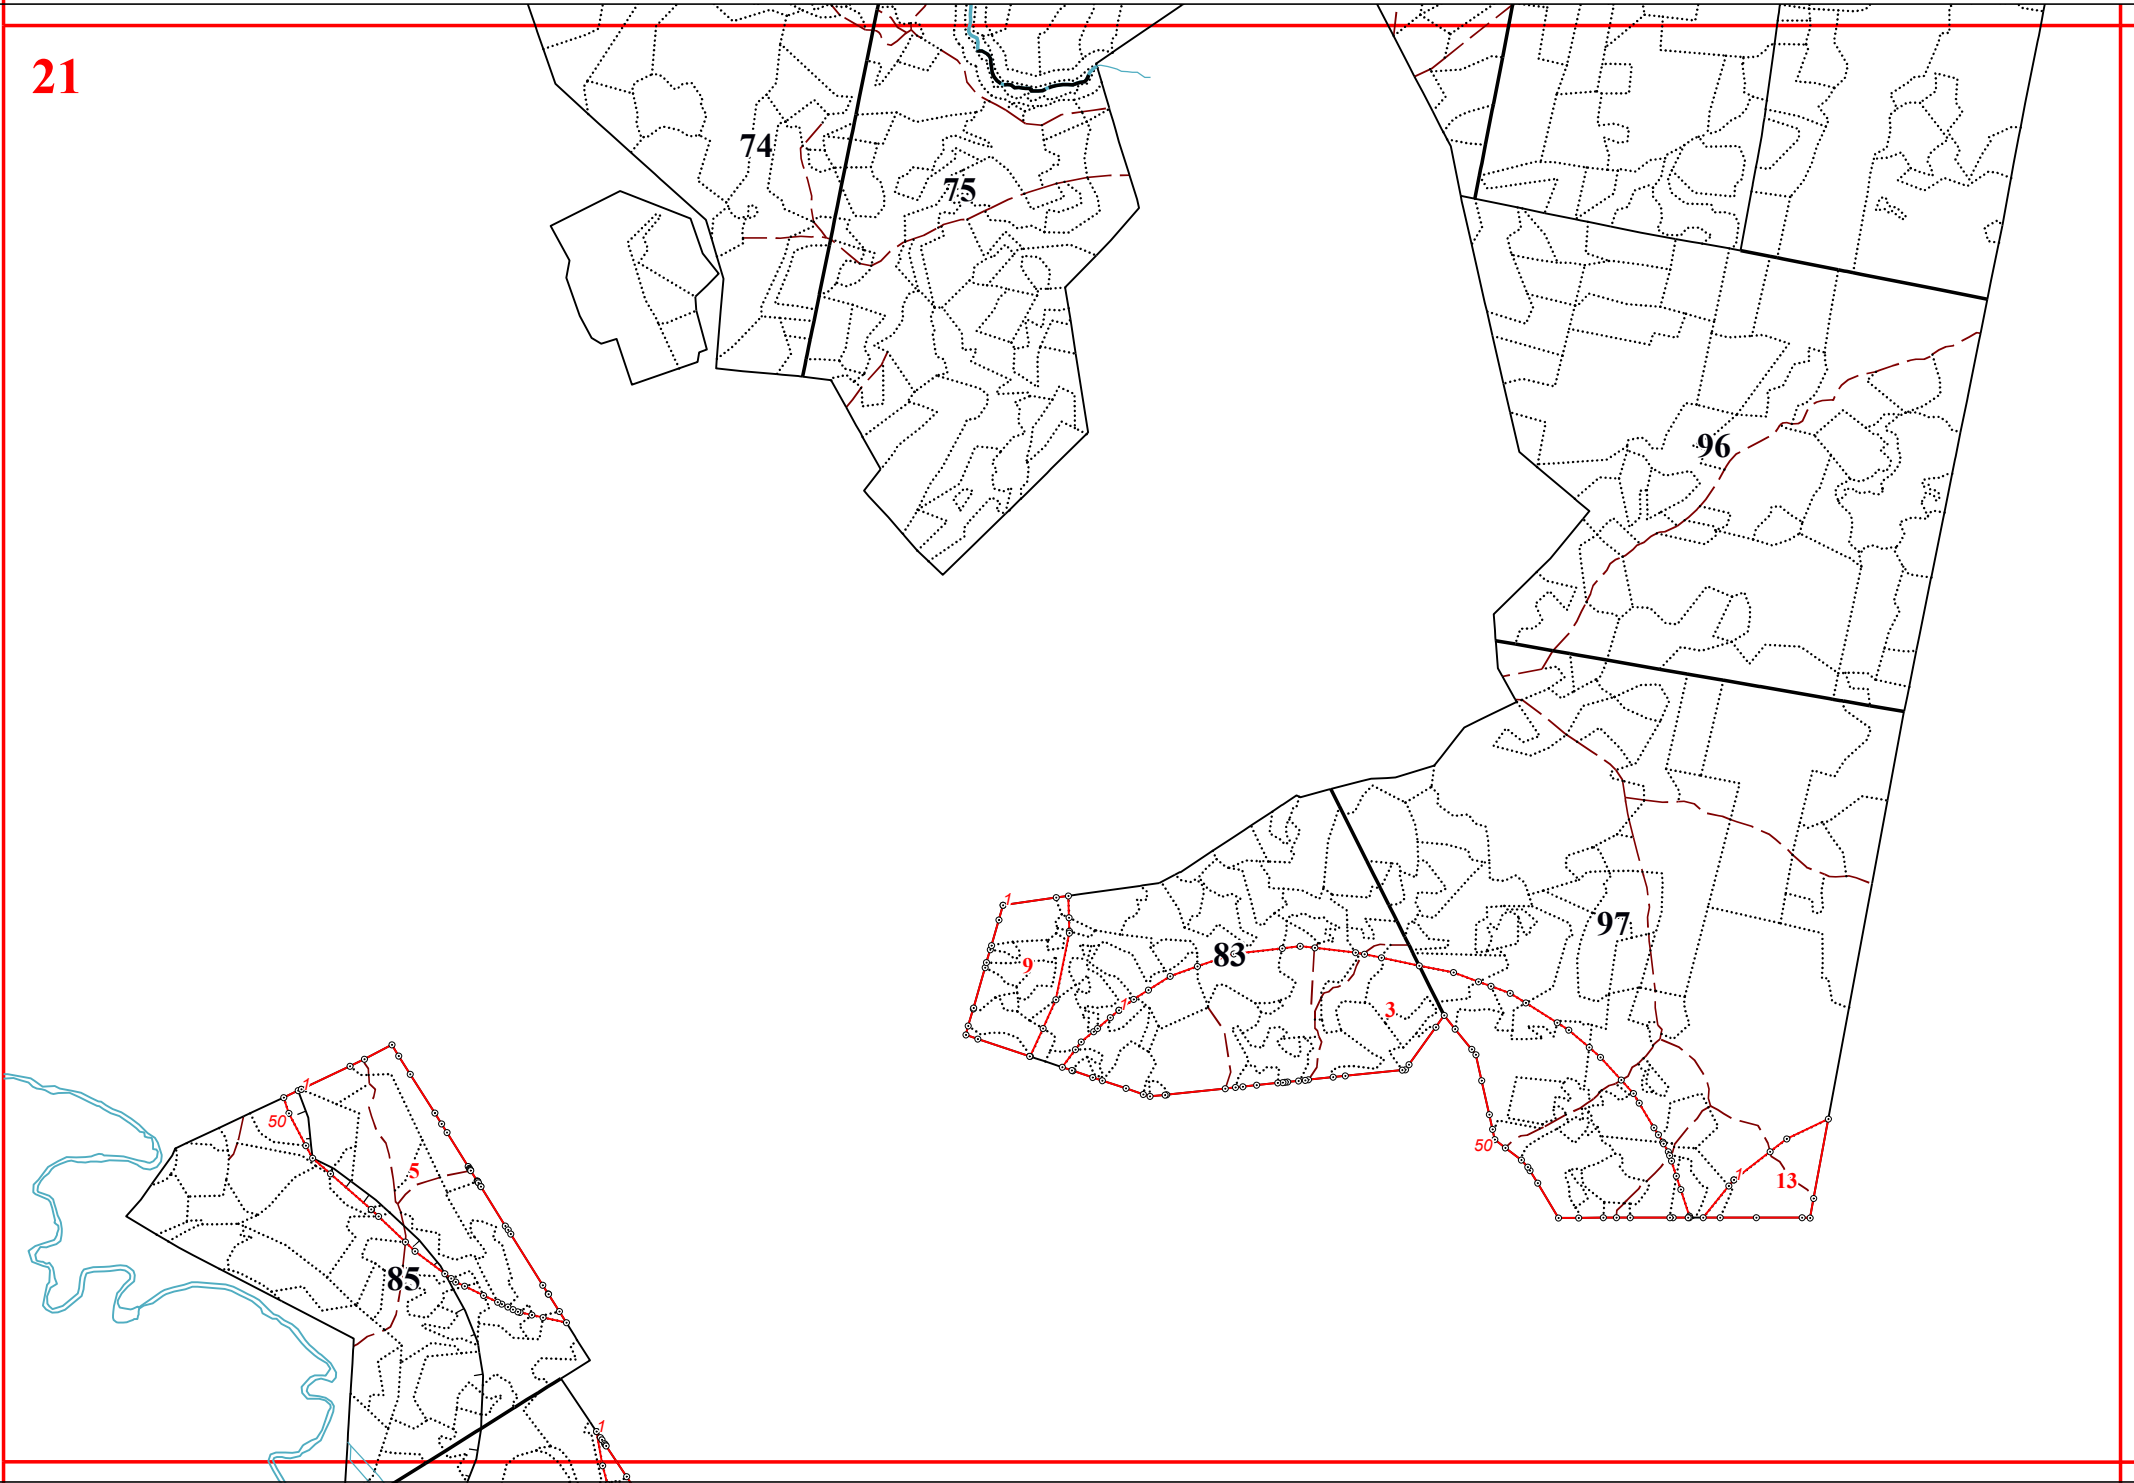

Графическое описание местоположения границ земель, на которых располагаются особо защитные участки лесов «участки лесов вокруг сельских населенных пунктов и садовых товариществ», на территории 1-го Сусанинского участкового лесничества Судиславского лесничества Костромской области

17

107

17

27

98

84