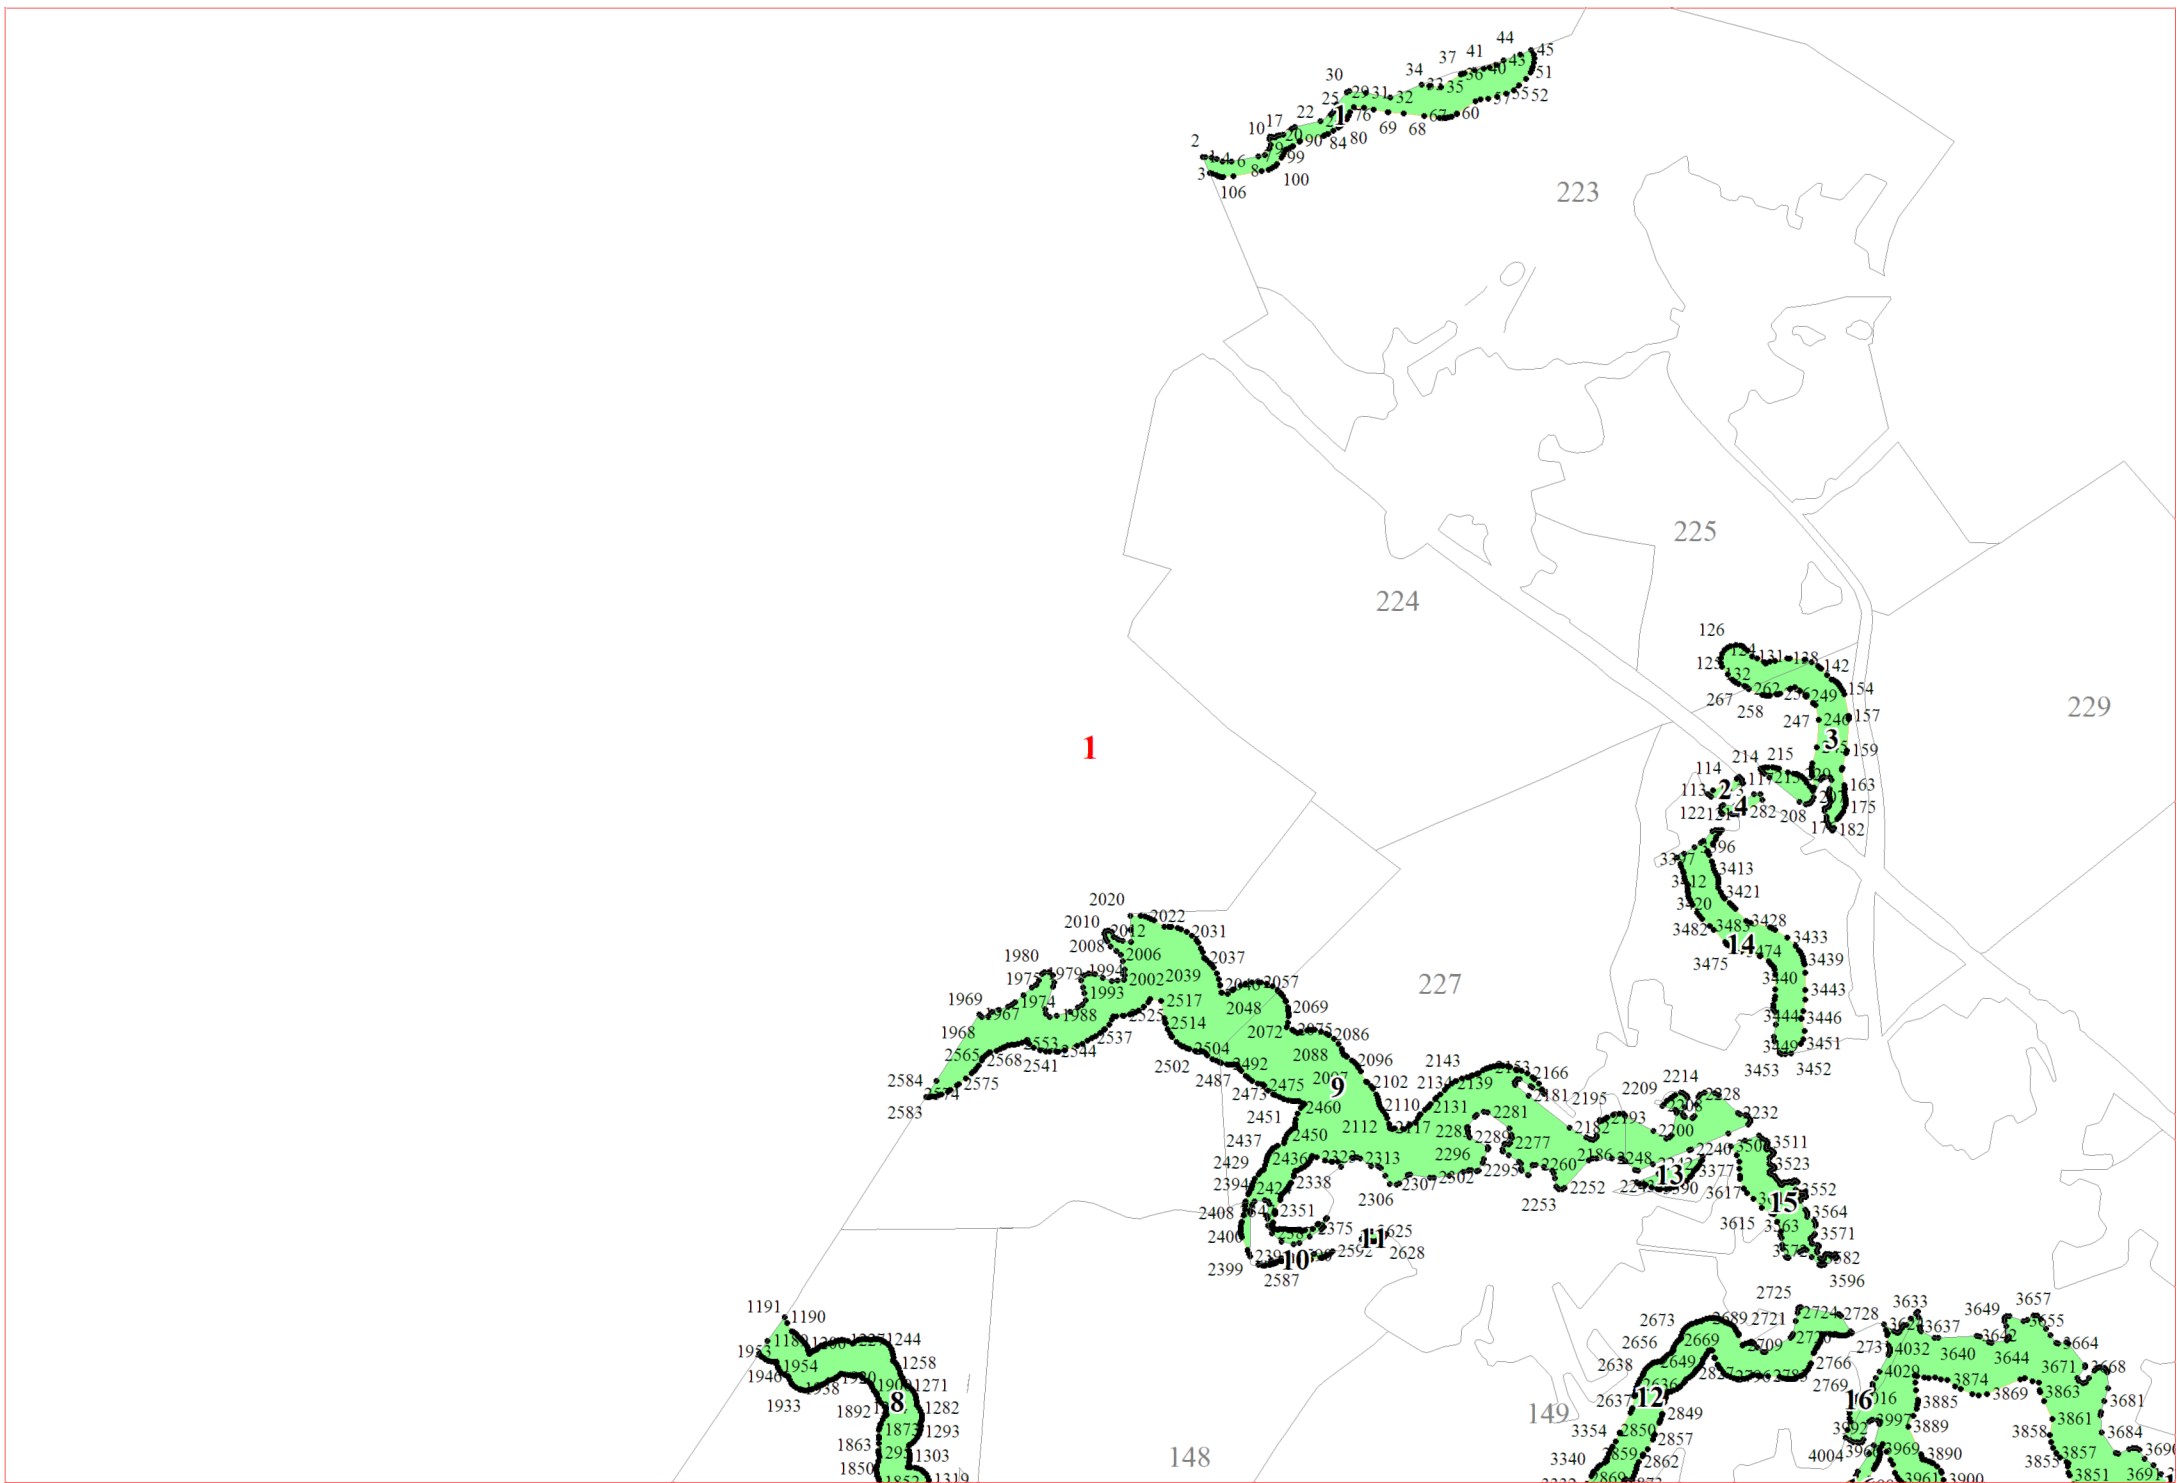

**Графическое описание местоположения границ земель,  
на которых располагаются леса, расположенные в водоохраных зонах,  
на территории Теребуновского участкового лесничества  
Окуловского лесничества  
Новгородской области**

Приложение № 44 к приказу Рослесхоза  
от 28.02.2023 № 313

2

3

4

171

8717  
8715 • 8718  
8720  
8719

21

12

13

16

18

19