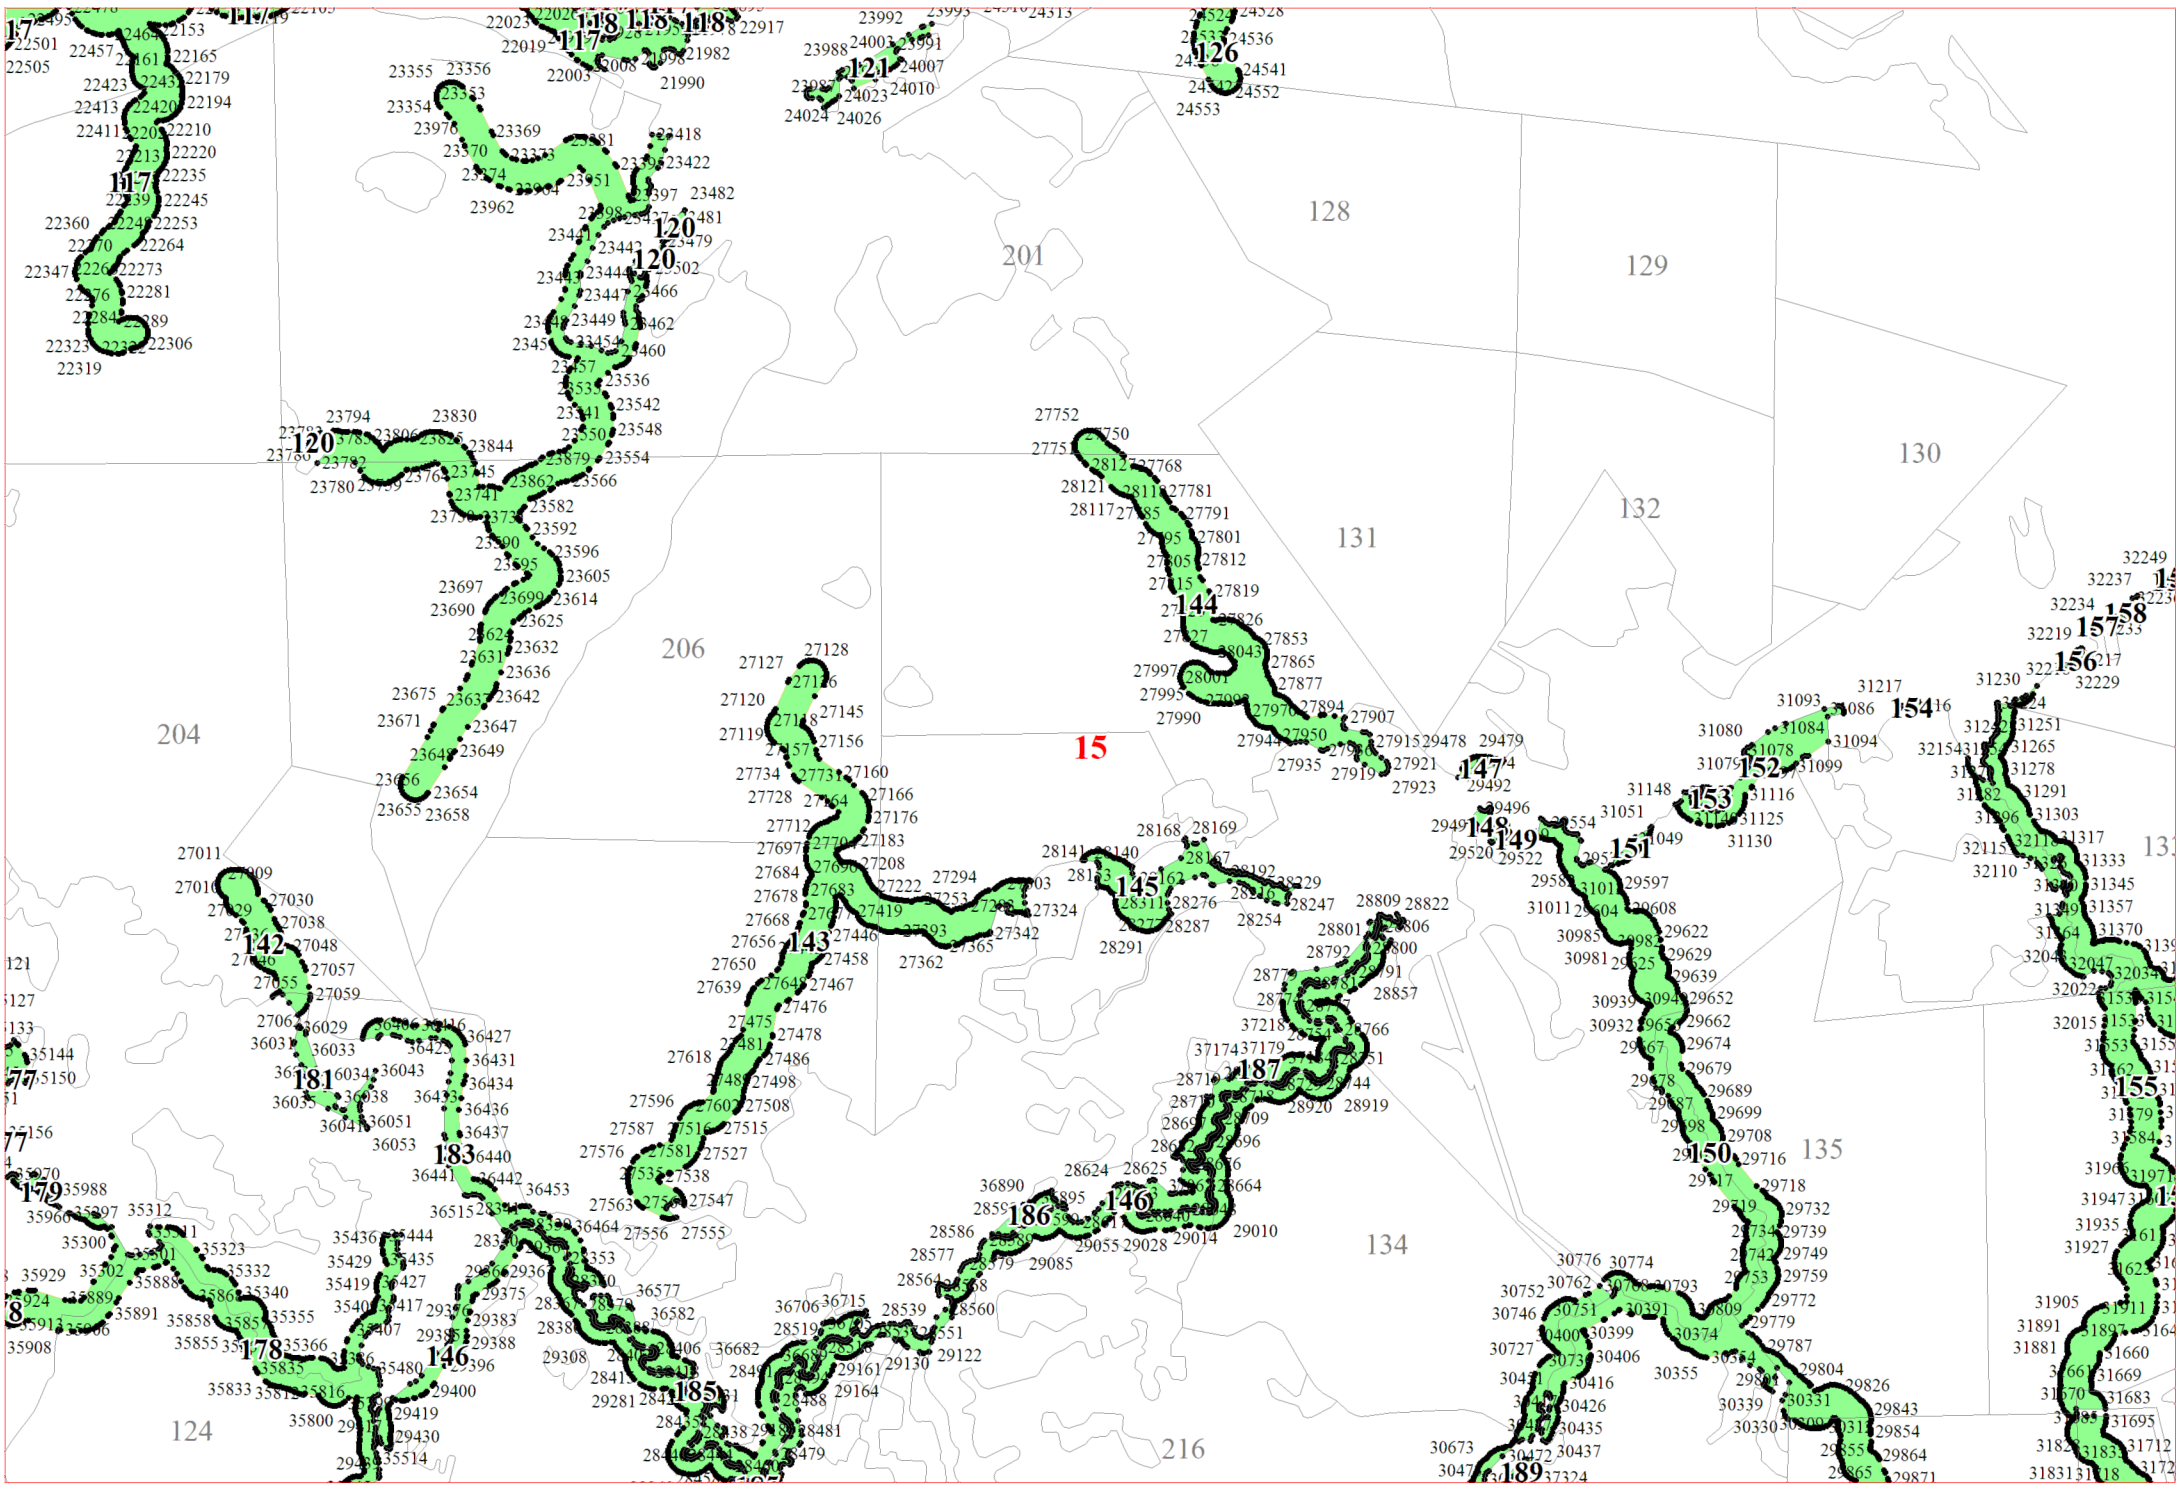

**Графическое описание местоположения границ земель,  
на которых располагаются леса, расположенные в водоохраных зонах,  
на территории Теребуновского участкового лесничества  
Окуловского лесничества  
Новгородской области**

13

16

18

19