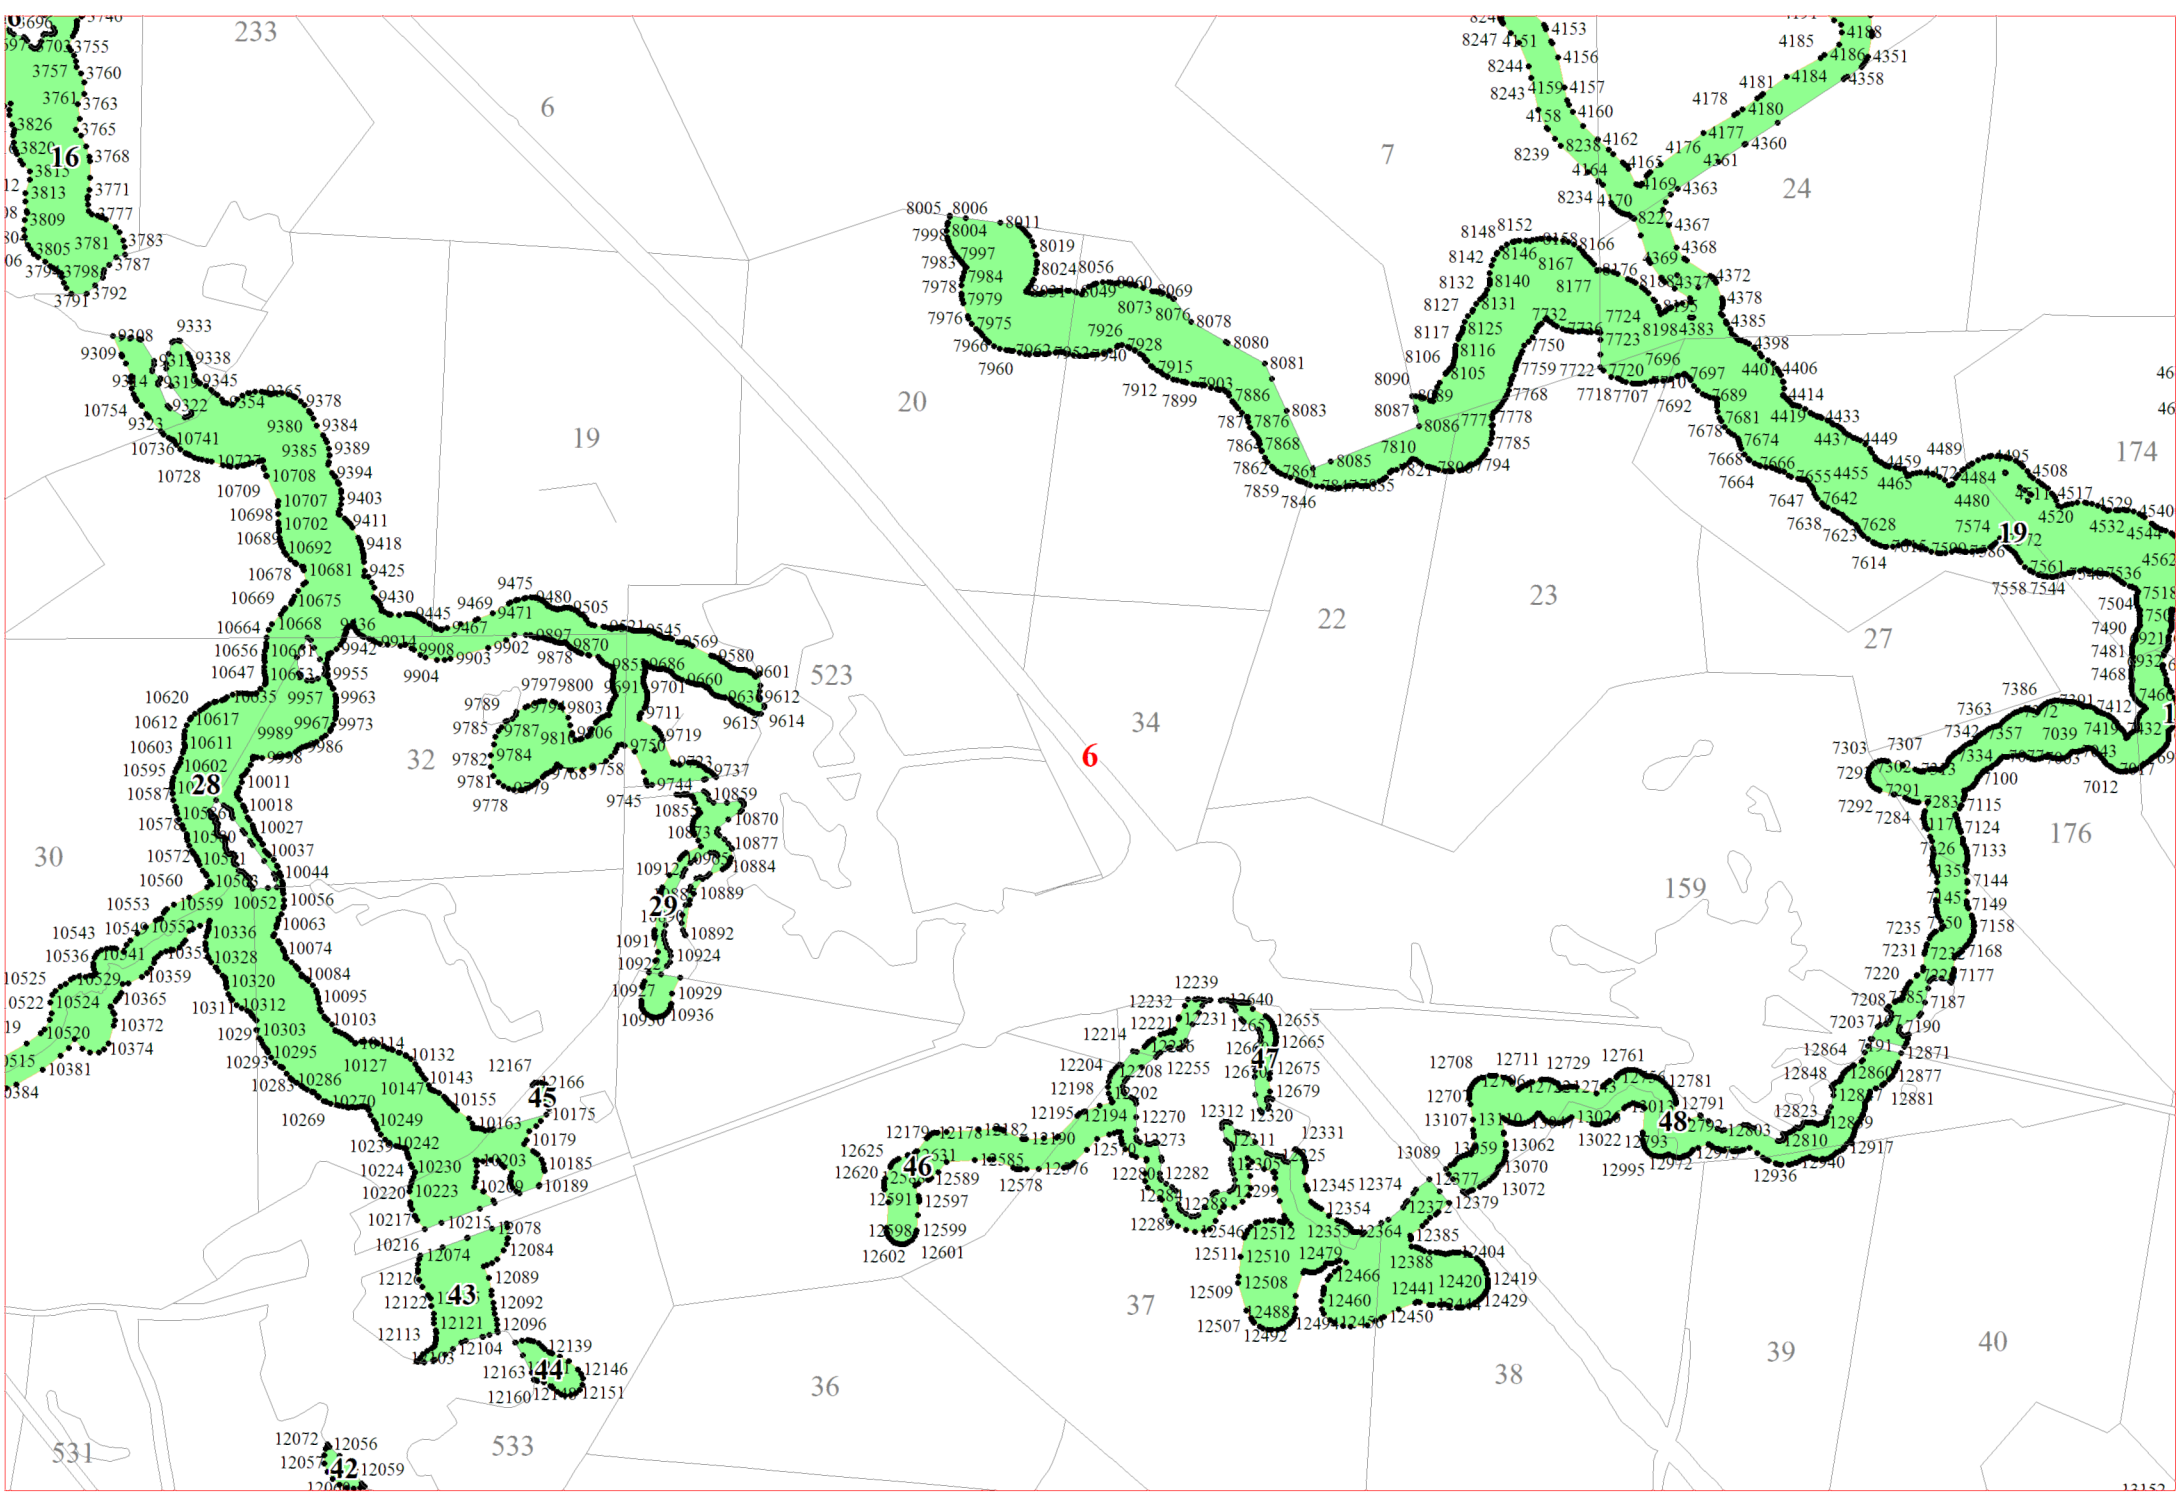

**Графическое описание местоположения границ земель,  
на которых располагаются леса, расположенные в водоохраных зонах,  
на территории Теребуновского участкового лесничества  
Окуловского лесничества  
Новгородской области**

Приложение № 44 к приказу Рослесхоза  
от 28.02.2023 № 313

2

3

4

171

8717  
8715 • 8718  
8720  
8719

21

12

13

16

18

19