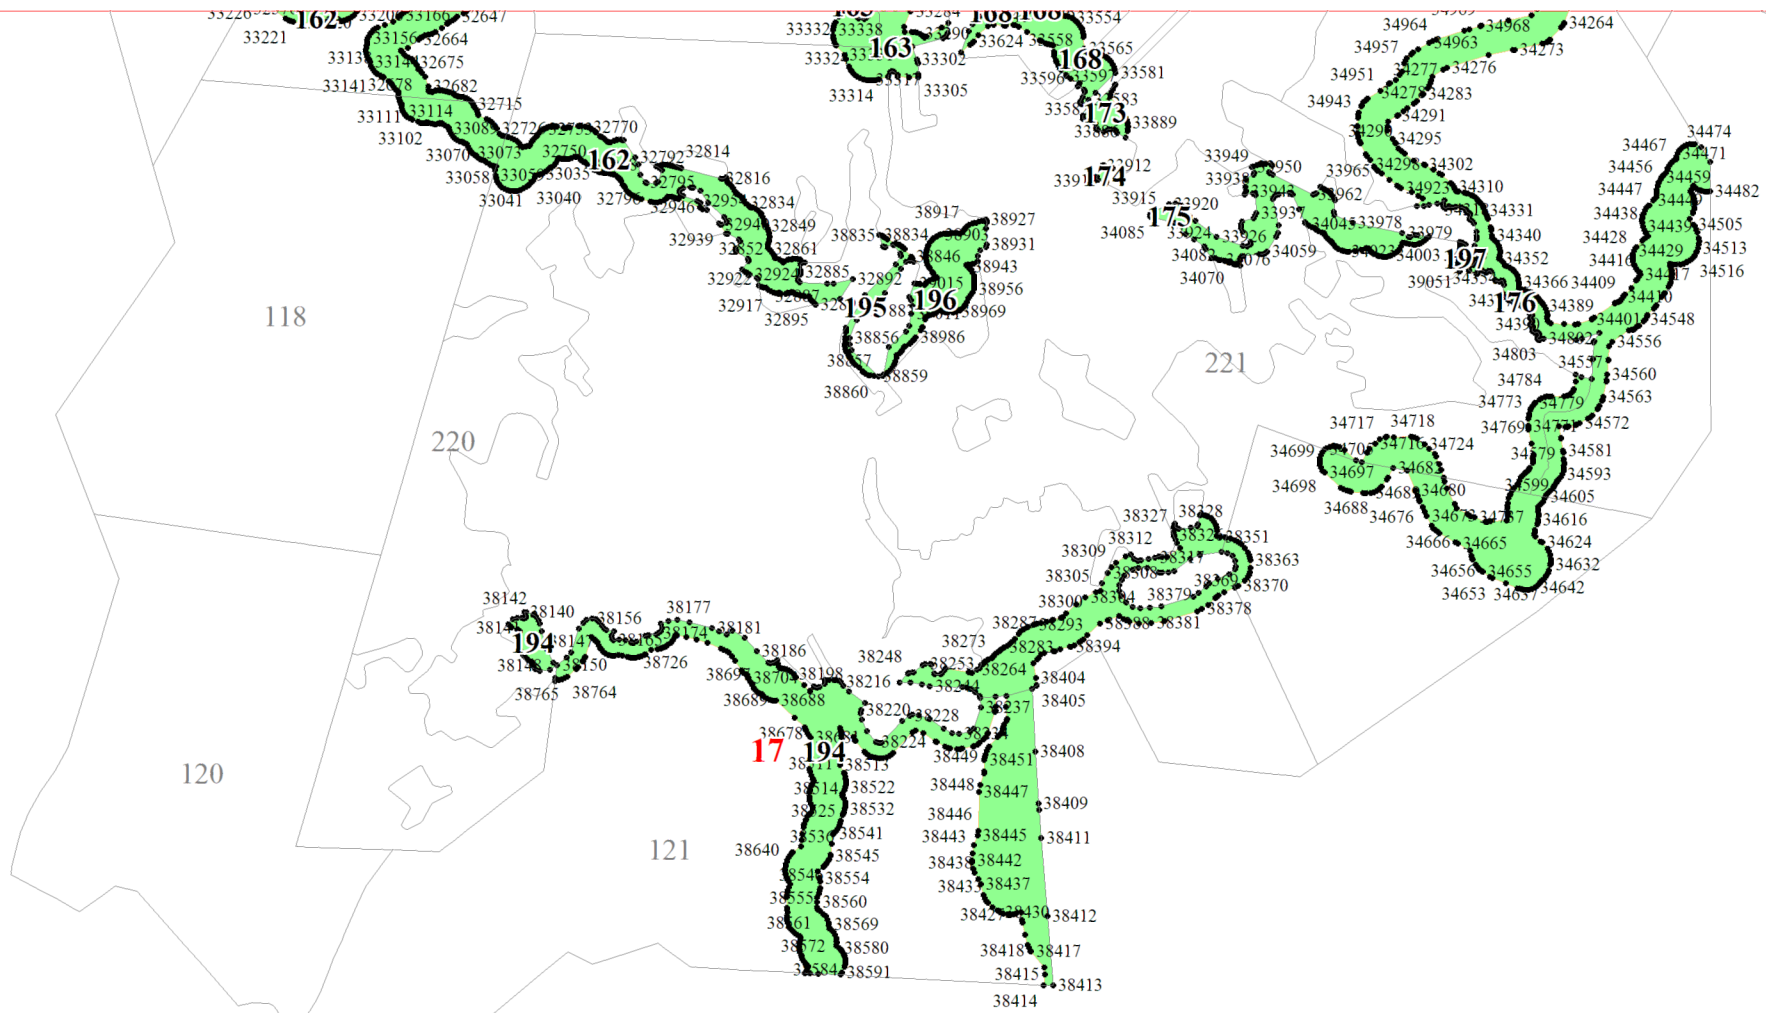

**Графическое описание местоположения границ земель,  
на которых располагаются леса, расположенные в водоохраных зонах,  
на территории Теребуновского участкового лесничества  
Окуловского лесничества  
Новгородской области**

13

16

18

19