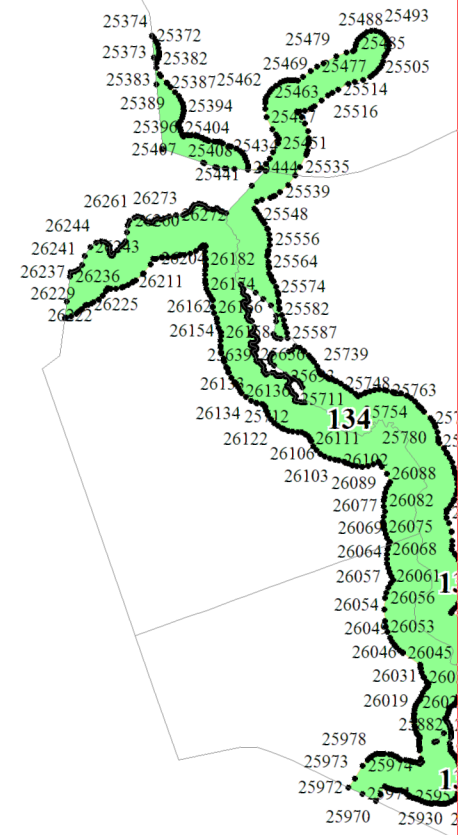

**Графическое описание местоположения границ земель,  
на которых располагаются леса, расположенные в водоохраных зонах,  
на территории Теребуновского участкового лесничества  
Окуловского лесничества  
Новгородской области**

Приложение № 44 к приказу Рослесхоза  
от 28.02.2023 № 313

2

3

4

171

8717  
8715 • 8718  
8720  
8719

21

12

13

16

18

19