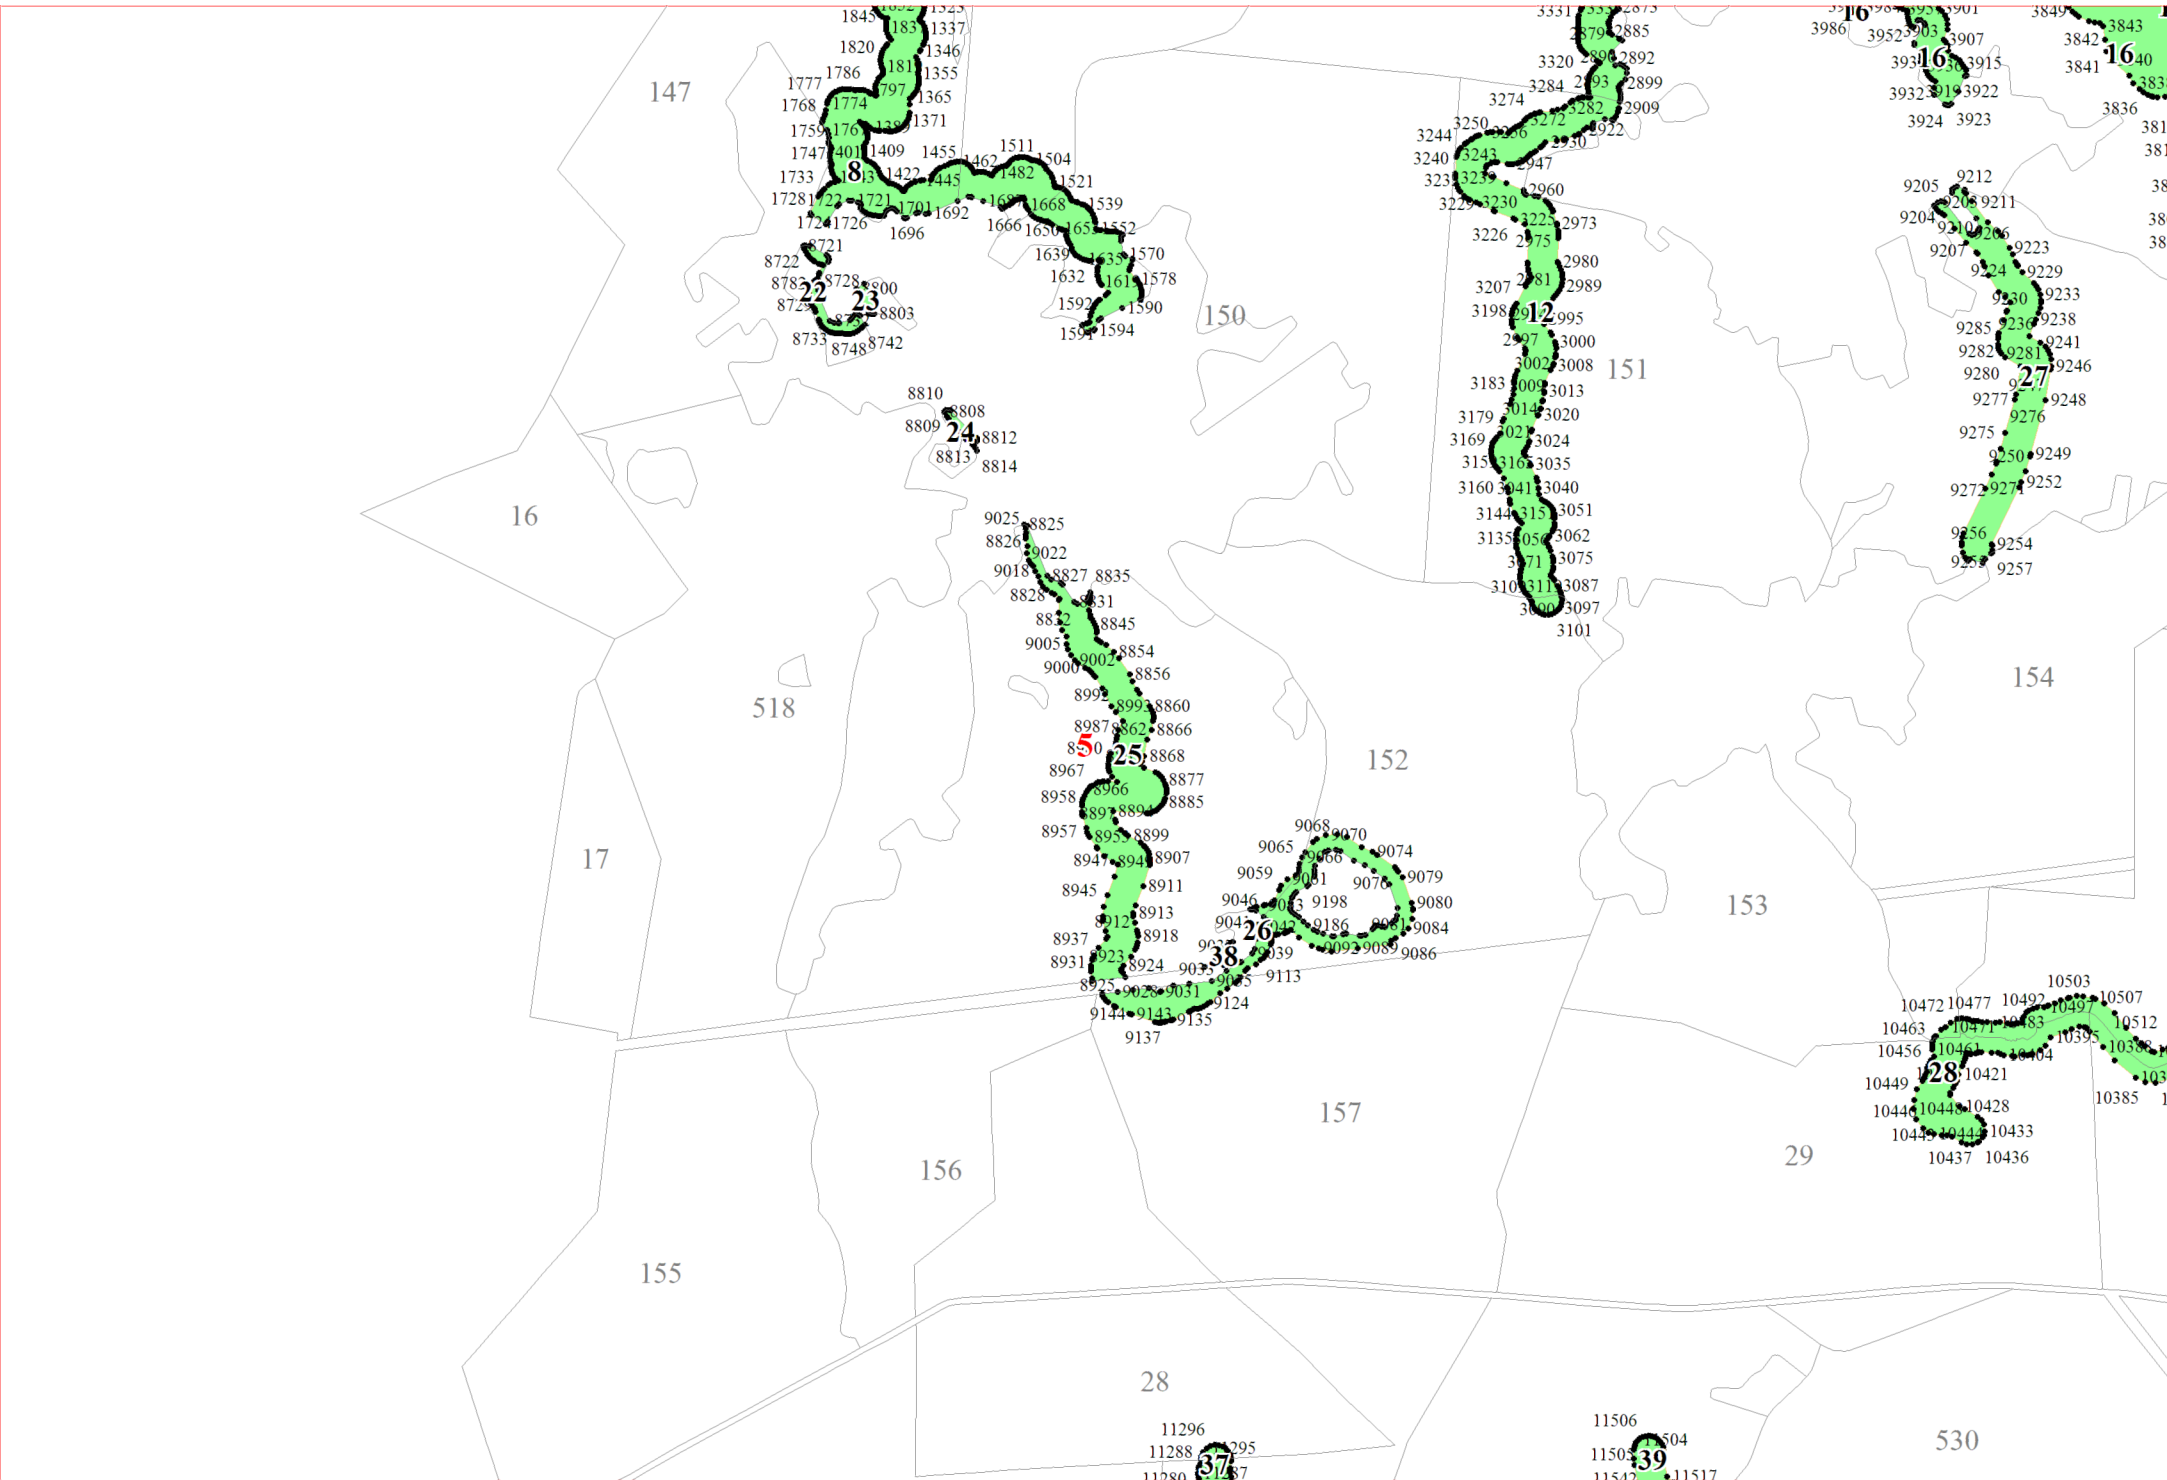

**Графическое описание местоположения границ земель,  
на которых располагаются леса, расположенные в водоохраных зонах,  
на территории Теребуновского участкового лесничества  
Окуловского лесничества  
Новгородской области**

Приложение № 44 к приказу Рослесхоза  
от 28.02.2023 № 313

2

3

4

171

8717  
8715 • 8718  
8720  
8719

21

12

13

16

18

19