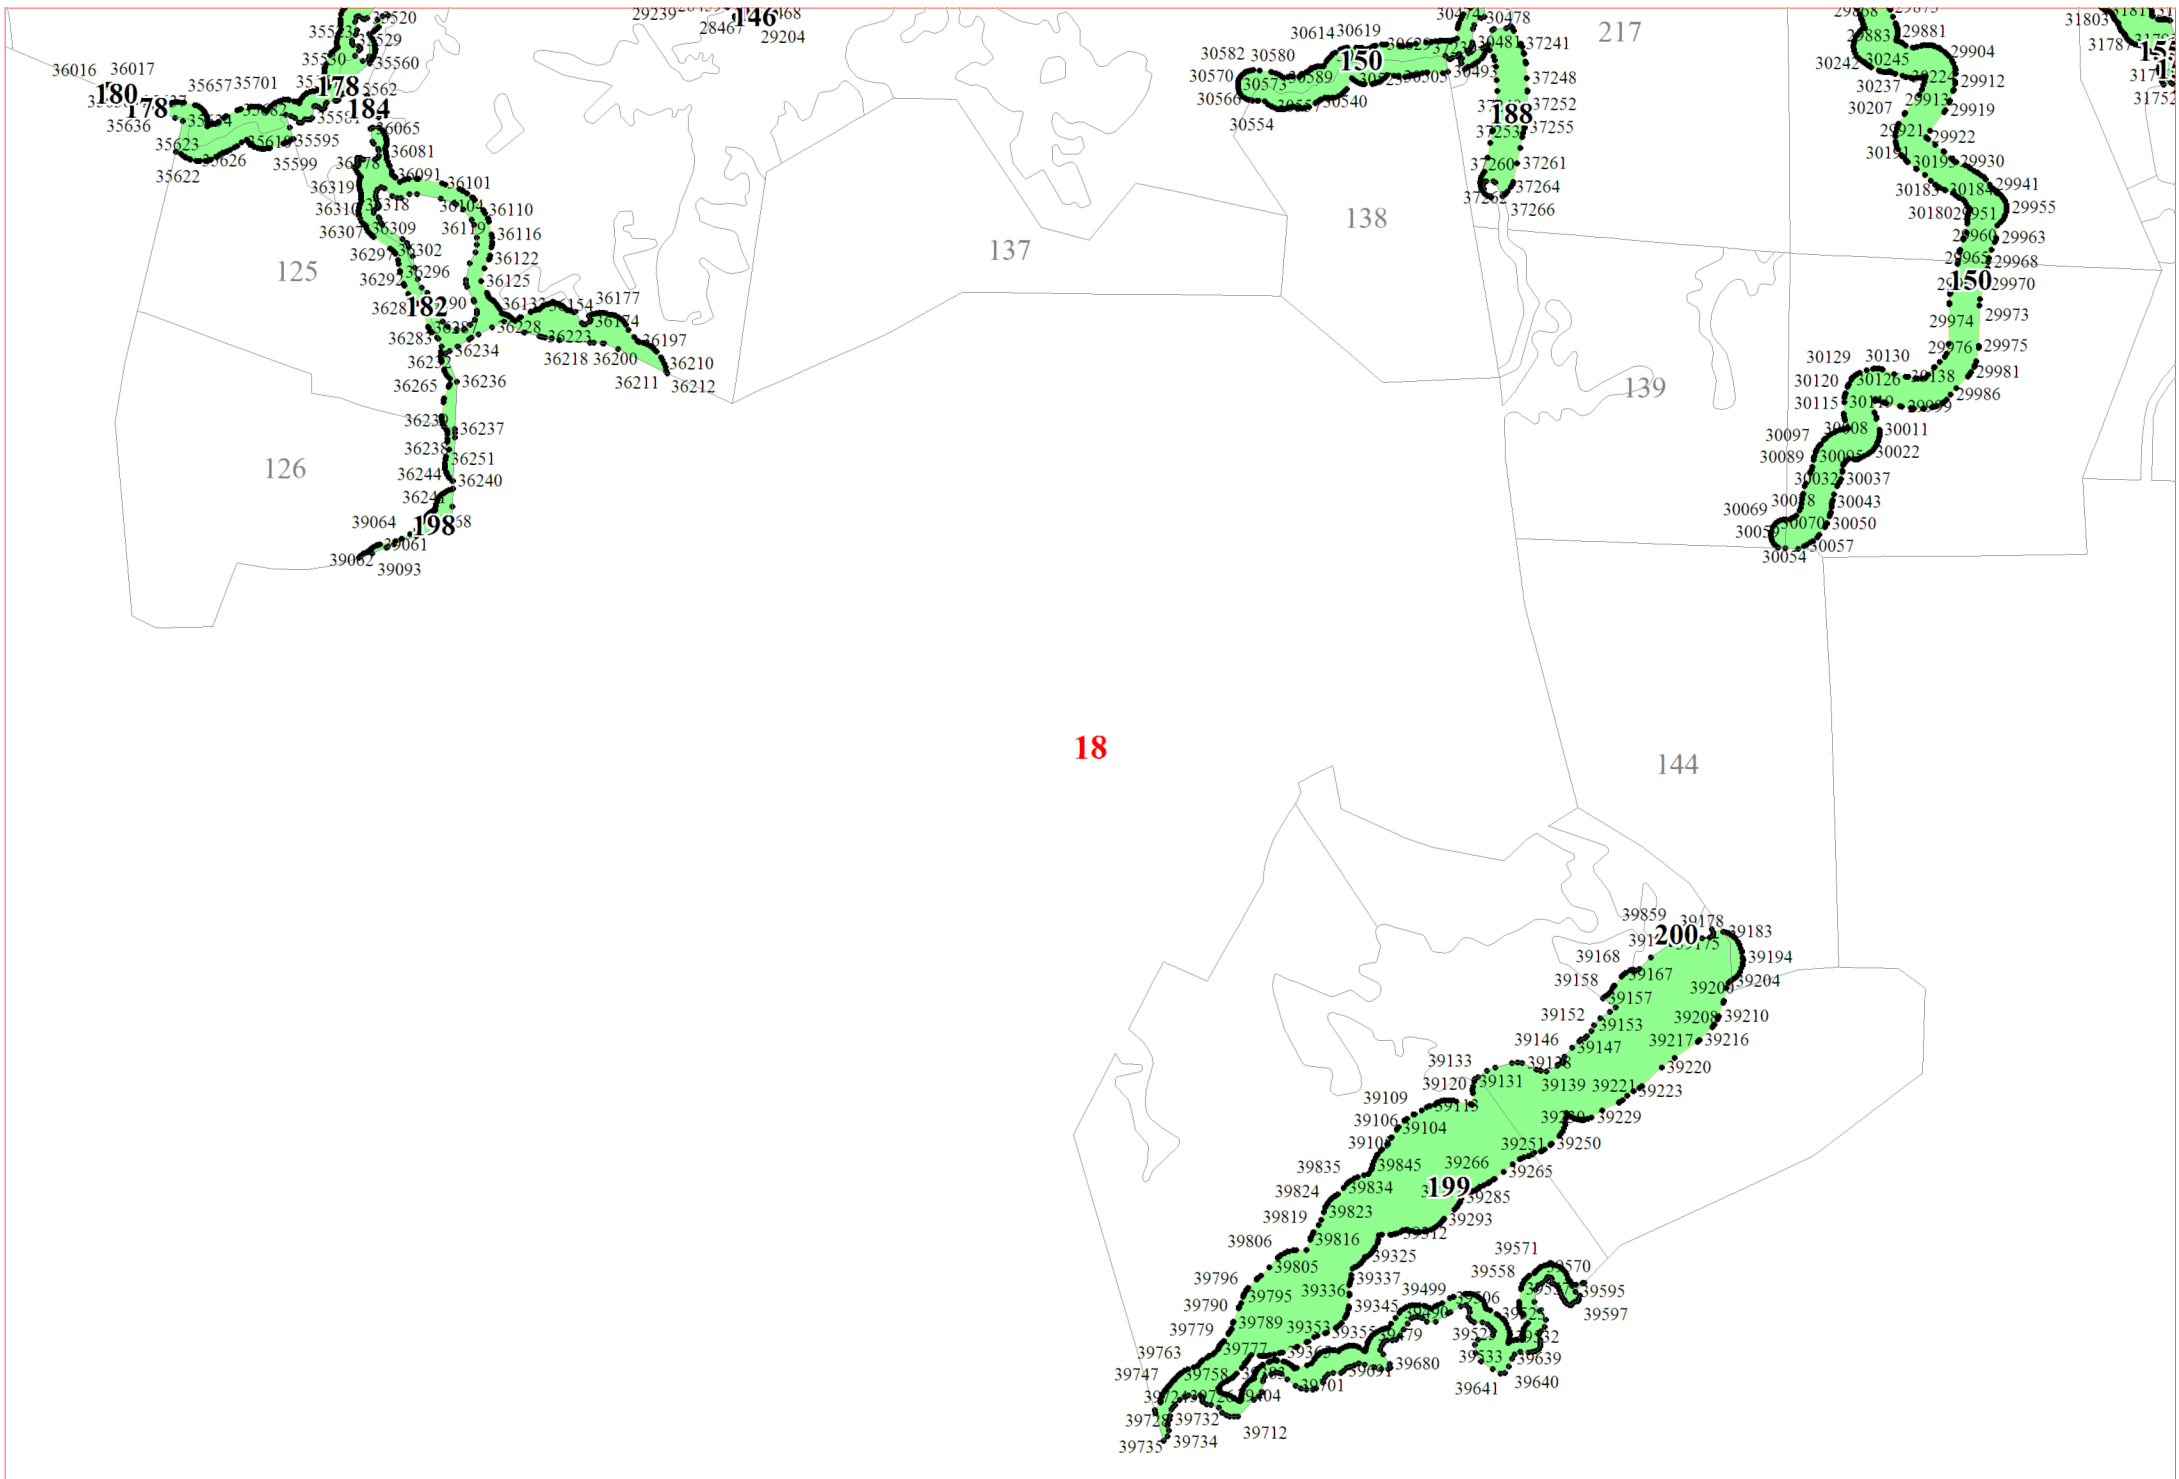

**Графическое описание местоположения границ земель,  
на которых располагаются леса, расположенные в водоохраных зонах,  
на территории Теребуновского участкового лесничества  
Окуловского лесничества  
Новгородской области**

13

16

18

19