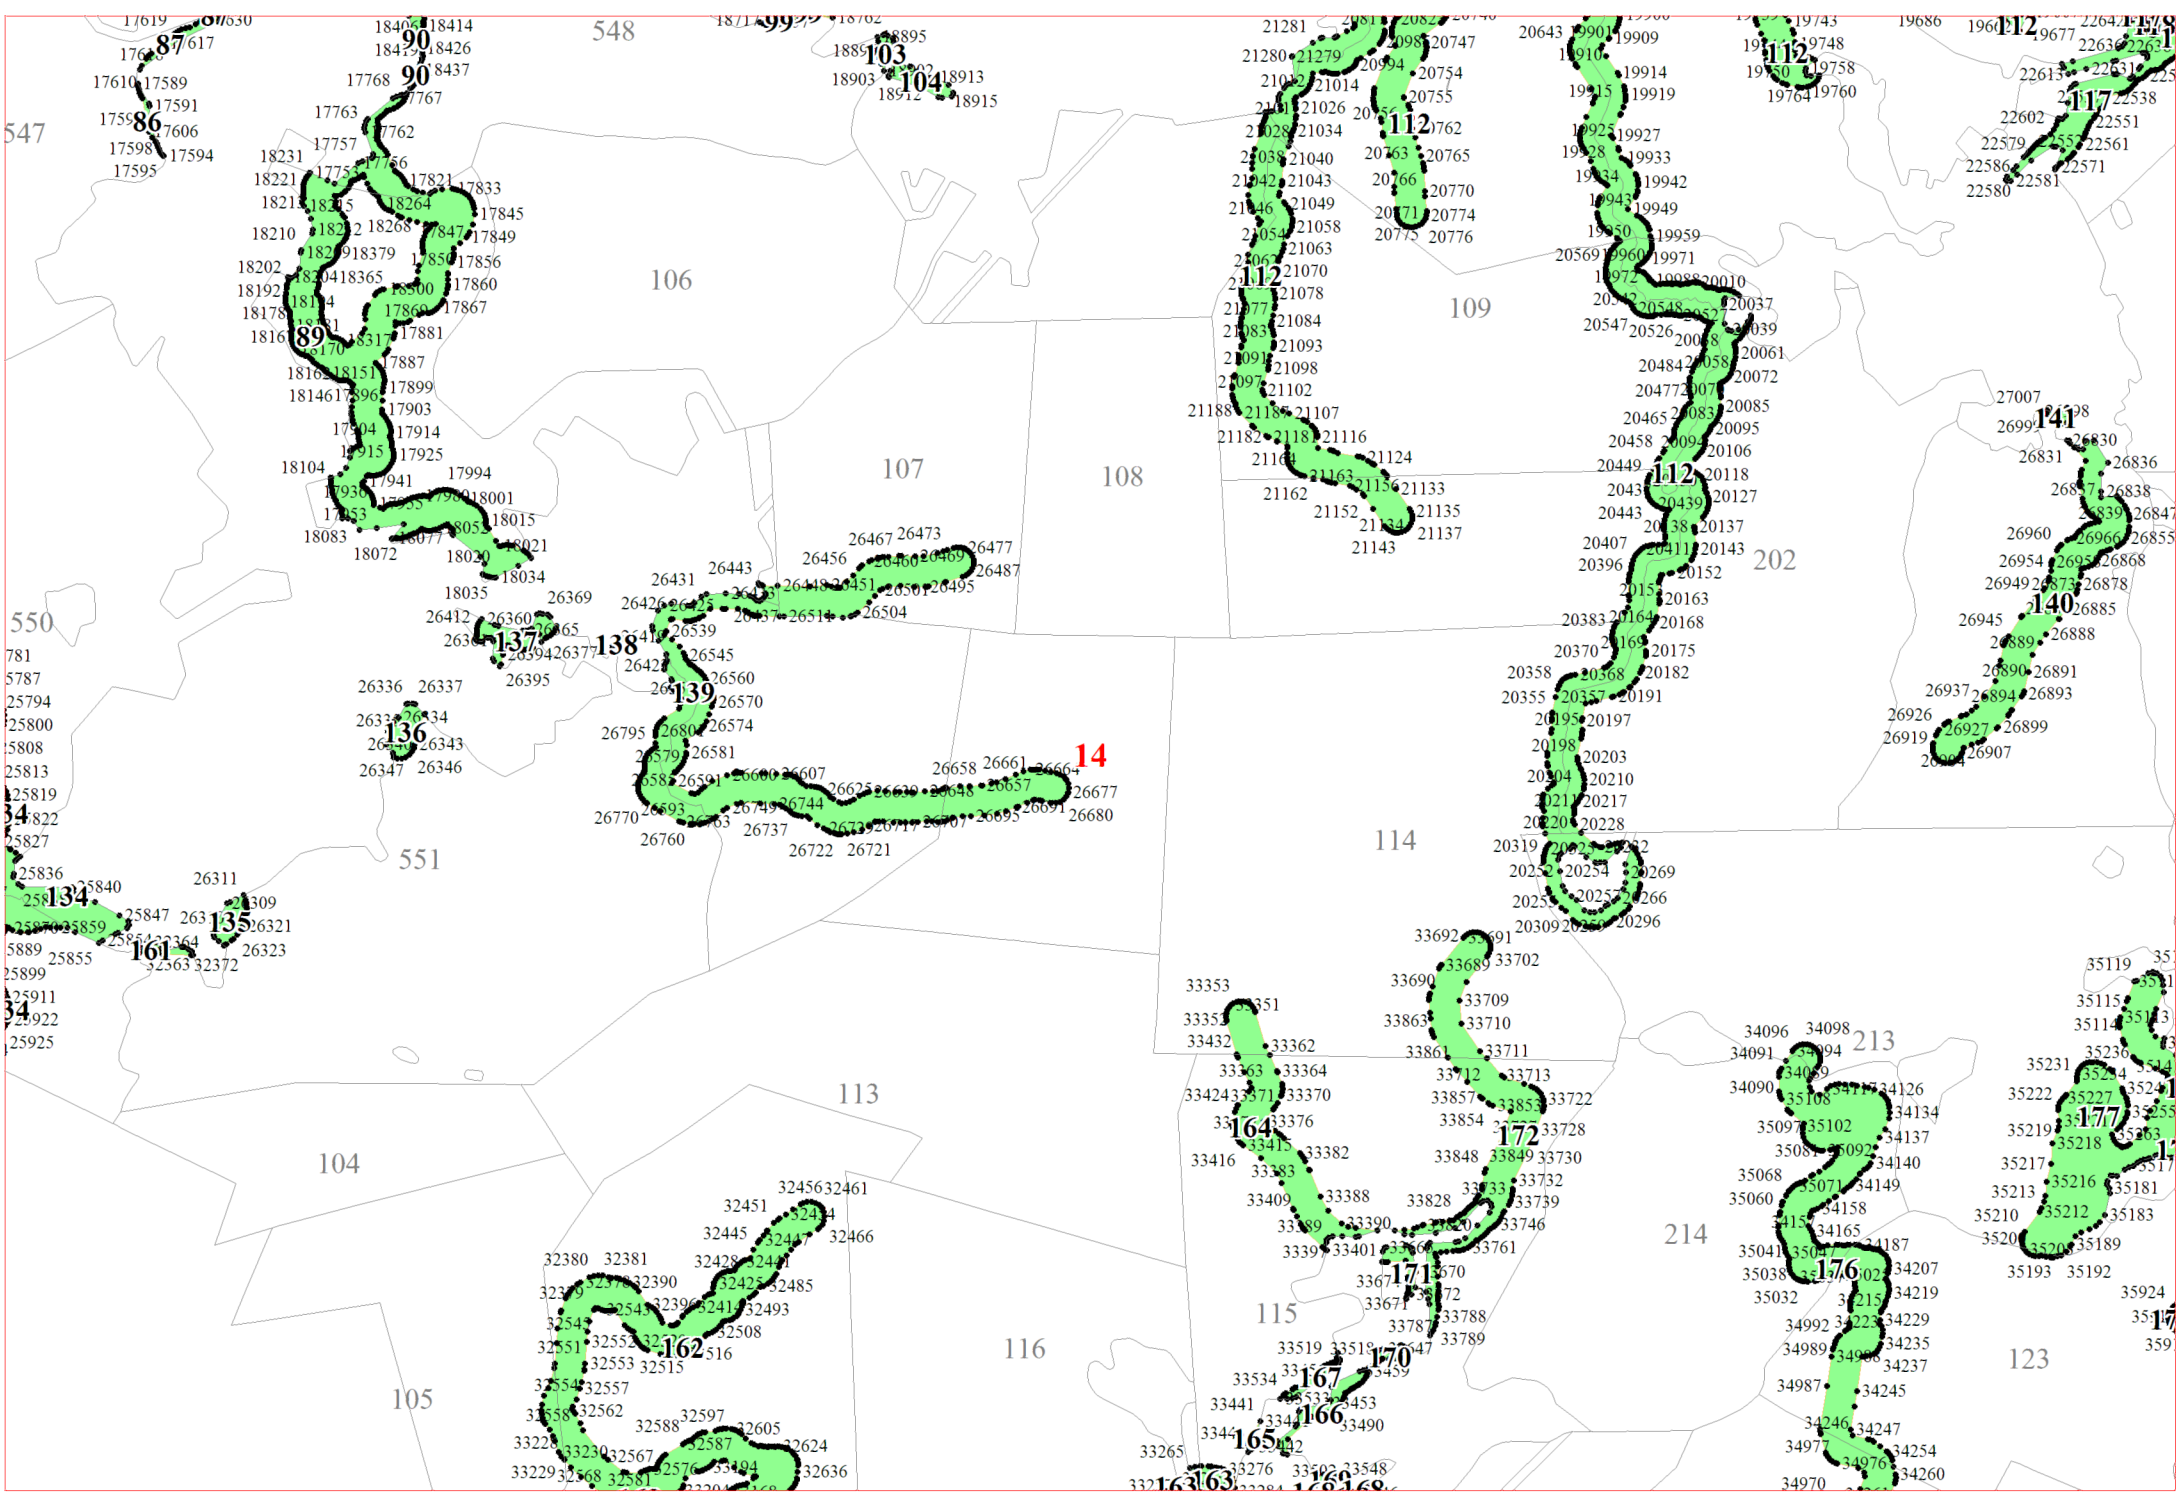

**Графическое описание местоположения границ земель,  
на которых располагаются леса, расположенные в водоохраных зонах,  
на территории Теребуновского участкового лесничества  
Окуловского лесничества  
Новгородской области**

13

16

18

19