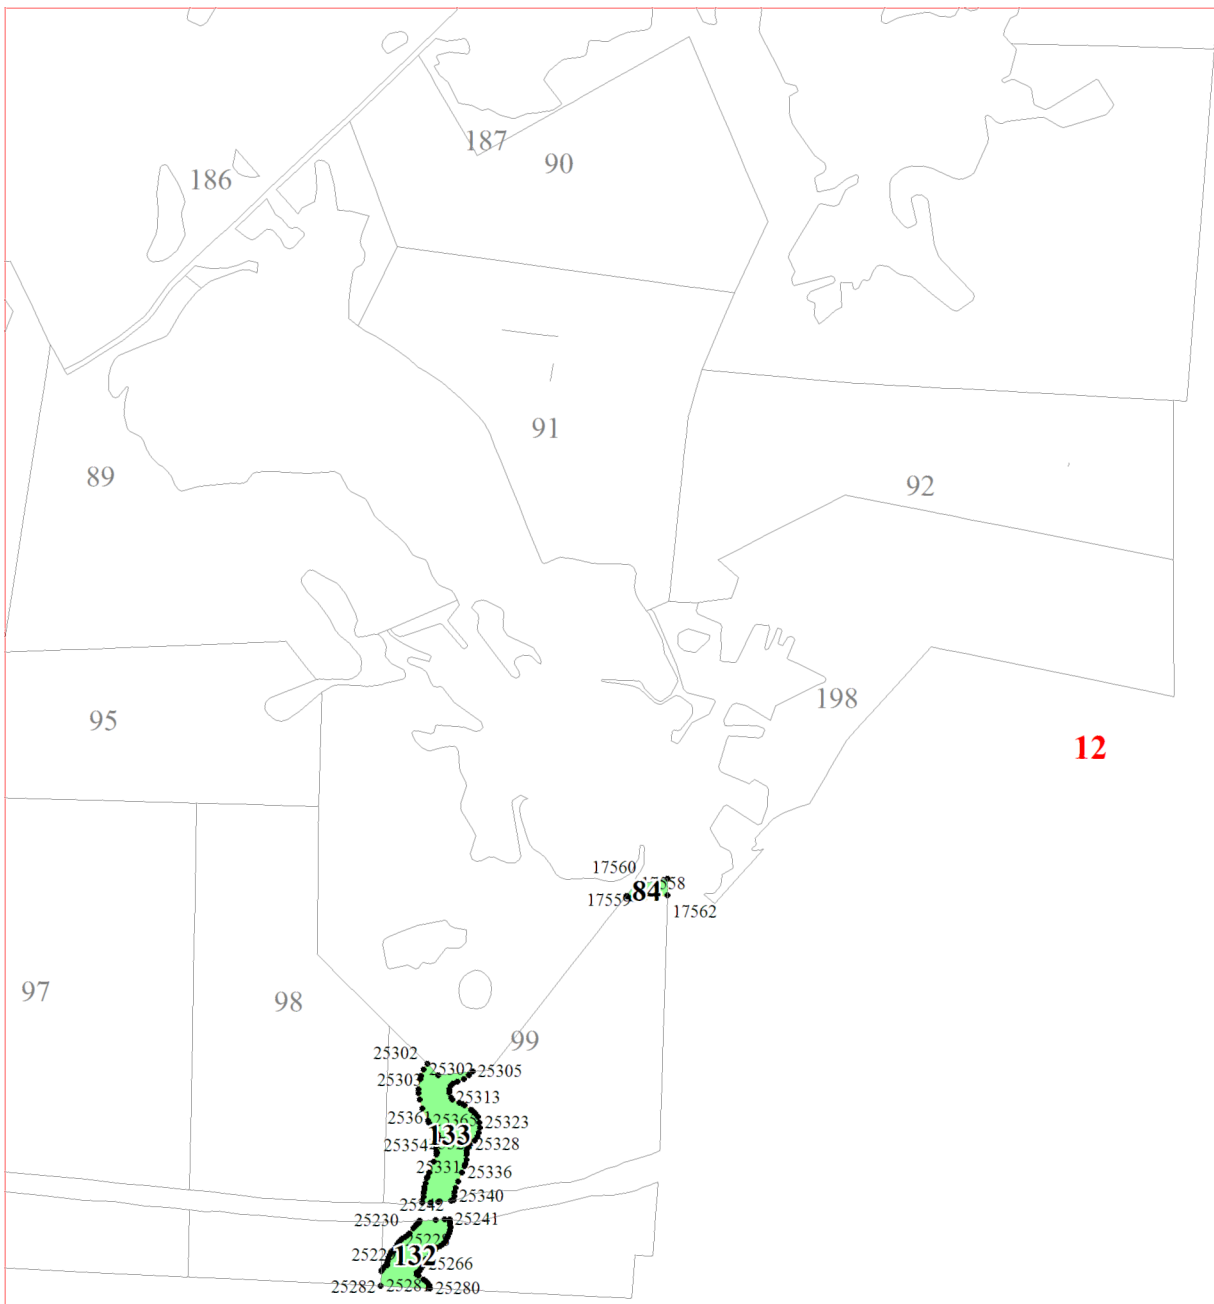

**Графическое описание местоположения границ земель,  
на которых располагаются леса, расположенные в водоохраных зонах,  
на территории Теребуновского участкового лесничества  
Окуловского лесничества  
Новгородской области**

Приложение № 44 к приказу Рослесхоза  
от 28.02.2023 № 313

2

3

4

171

8717  
8715 • 8718  
8720  
8719

21

12

13

16

18

19