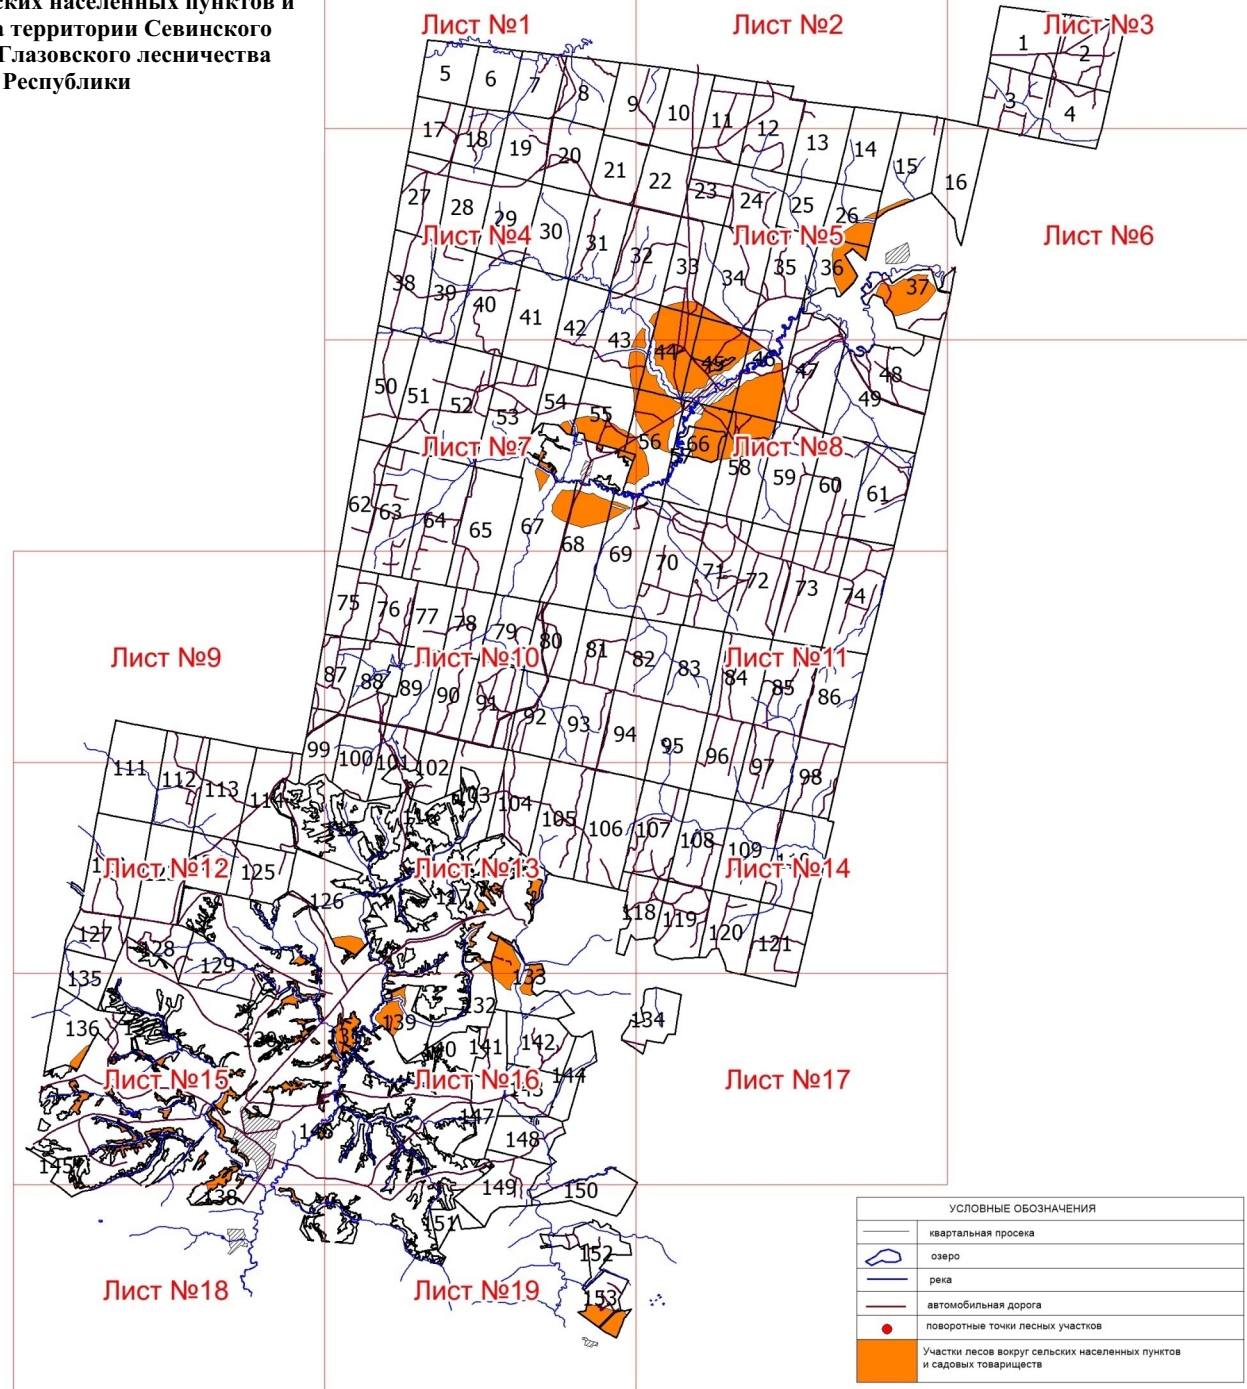

Графическое описание местоположения границ земель, на которых располагаются особо защитные участки лесов «участки лесов вокруг сельских населенных пунктов и садовых товариществ», на территории Севинского участкового лесничества Глазовского лесничества Удмуртской Республики

17

18

19

20

21

27

28

29

30

31

32

38

39

40

41

42

125

127

128

129

135

12

2575
2573
2571
2582
2589
2591
2597
2511
3118
2612

100