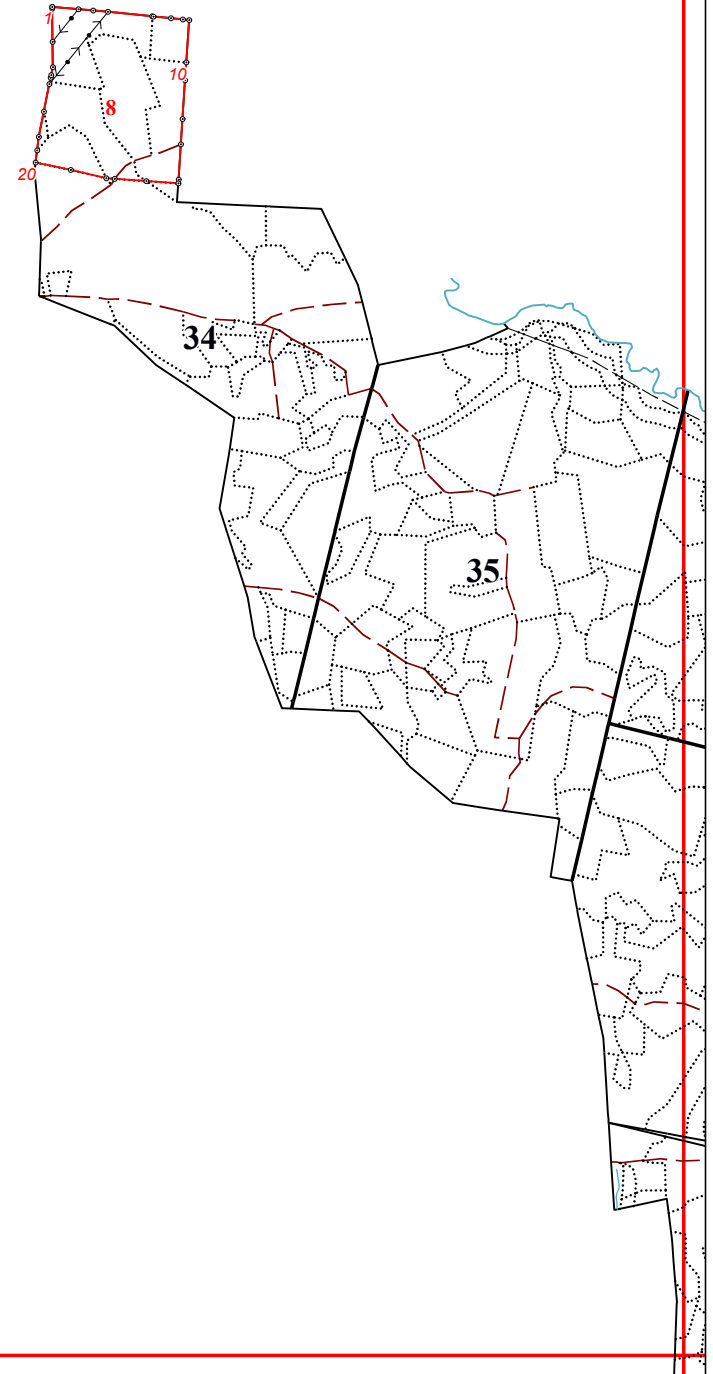

**Графическое описание местоположения границ земель, на которых располагаются
особо защитные участки лесов «участки лесов вокруг сельских населенных пунктов
и садовых товариществ», на территории Калининского участкового лесничества
Судиславского лесничества Костромской области**

Приложение № 77 к приказу Рослесхоза
от 28.02.2023 № 310

6

10

11

13

14

15

17

18

22

30

59

58

74

13 20

75