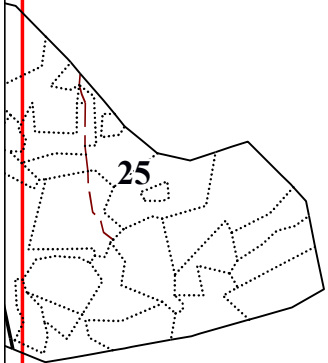

**Графическое описание местоположения границ земель, на которых располагаются
особо защитные участки лесов «участки лесов вокруг сельских населенных пунктов
и садовых товариществ», на территории Калининского участкового лесничества
Судиславского лесничества Костромской области**

Приложение № 77 к приказу Рослесхоза
от 28.02.2023 № 310

6

10

11

13

14

15

17

18

22

30

59

58

74

13 20

75