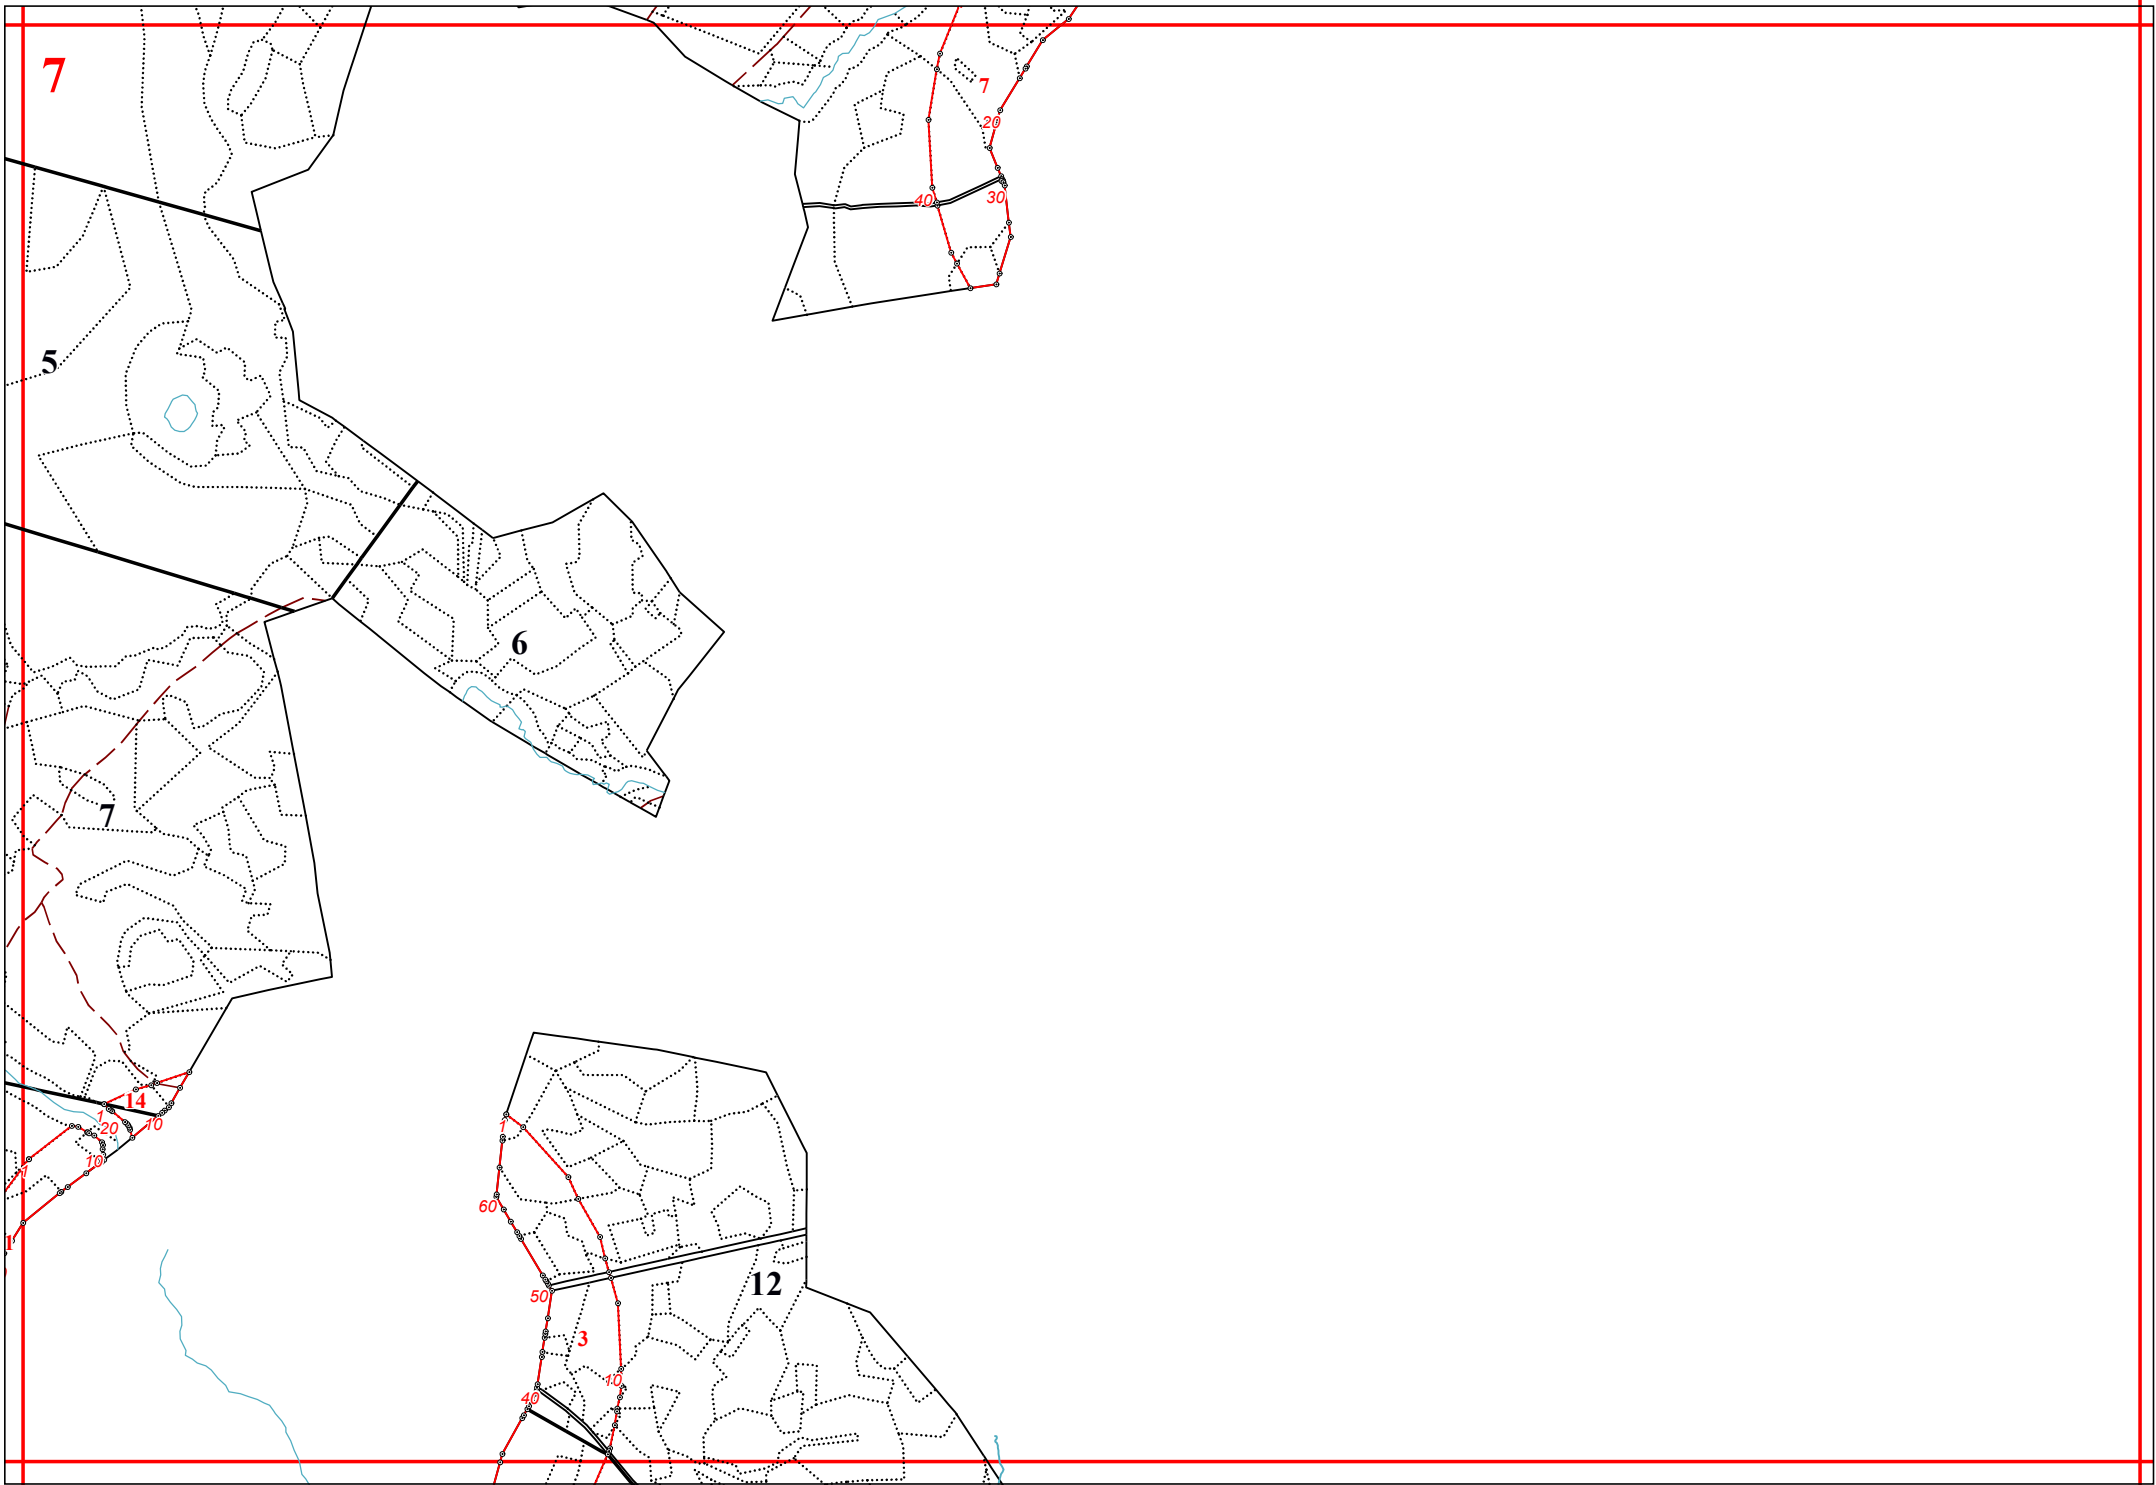

**Графическое описание местоположения границ земель, на которых располагаются
особо защитные участки лесов «участки лесов вокруг сельских населенных пунктов
и садовых товариществ», на территории Калининского участкового лесничества
Судиславского лесничества Костромской области**

Приложение № 77 к приказу Рослесхоза
от 28.02.2023 № 310

6

10

11

13

14

15

17

18

22

30

59

58

74

13 20

75