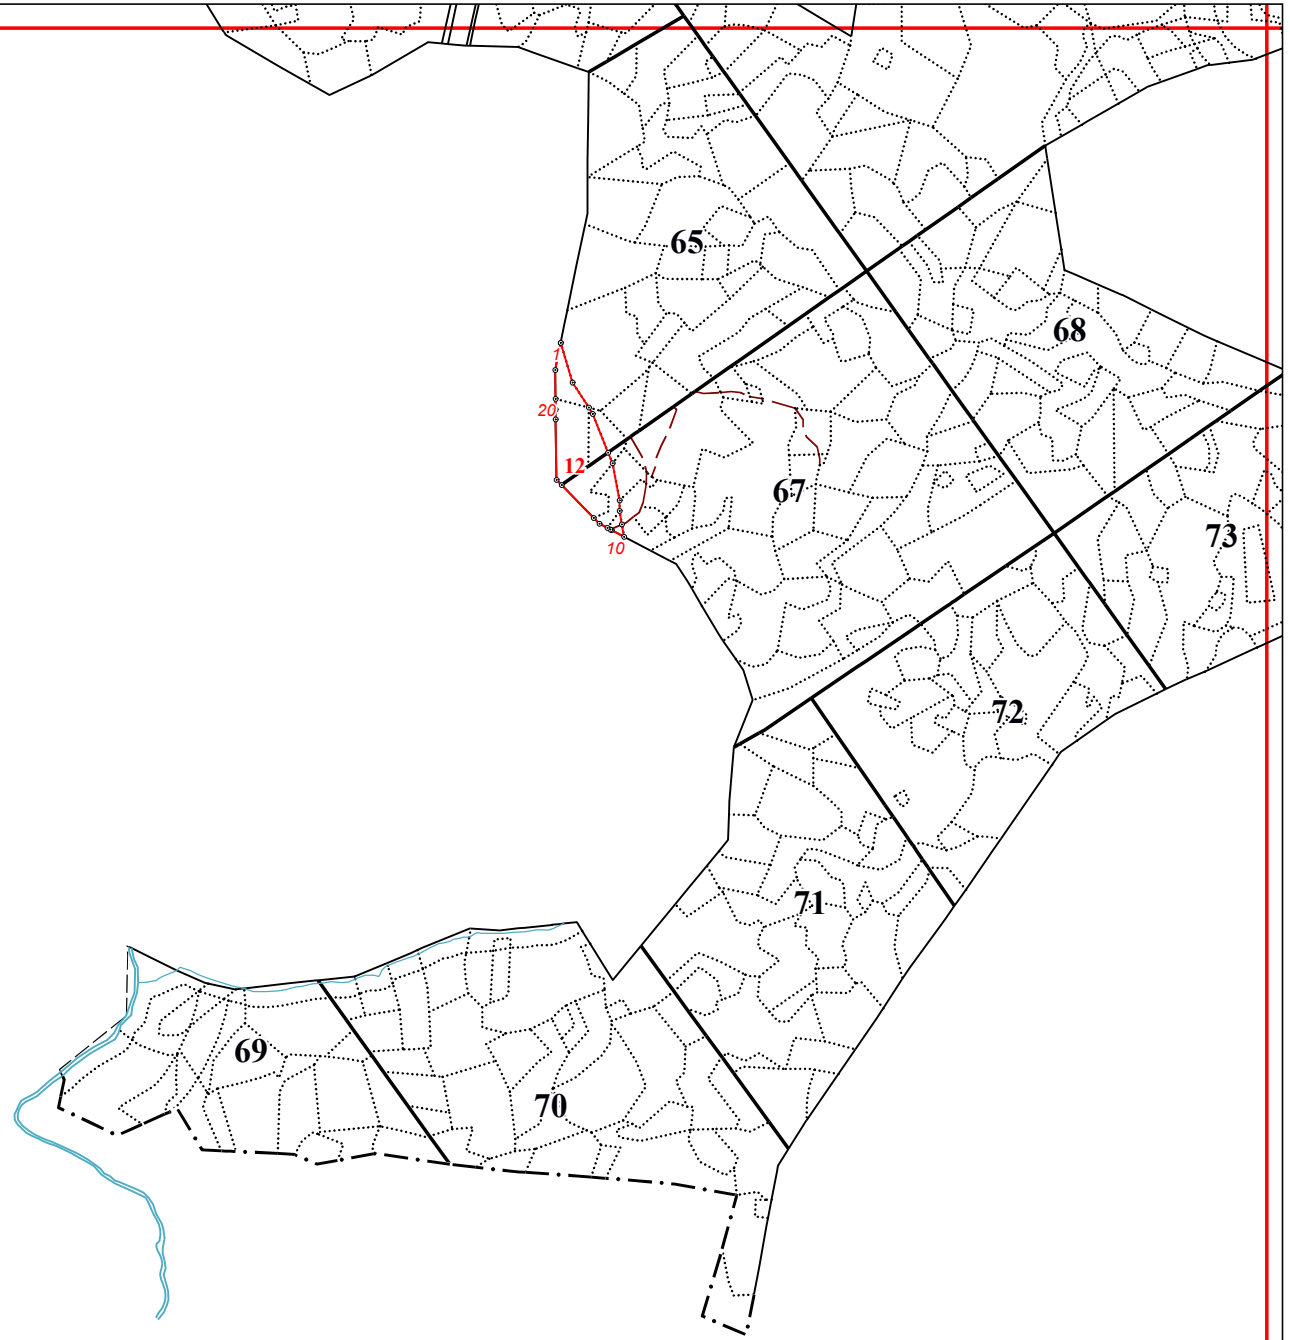

**Графическое описание местоположения границ земель, на которых располагаются
особо защитные участки лесов «участки лесов вокруг сельских населенных пунктов
и садовых товариществ», на территории Калининского участкового лесничества
Судиславского лесничества Костромской области**

18

22

30

59

58

74

13 20

75