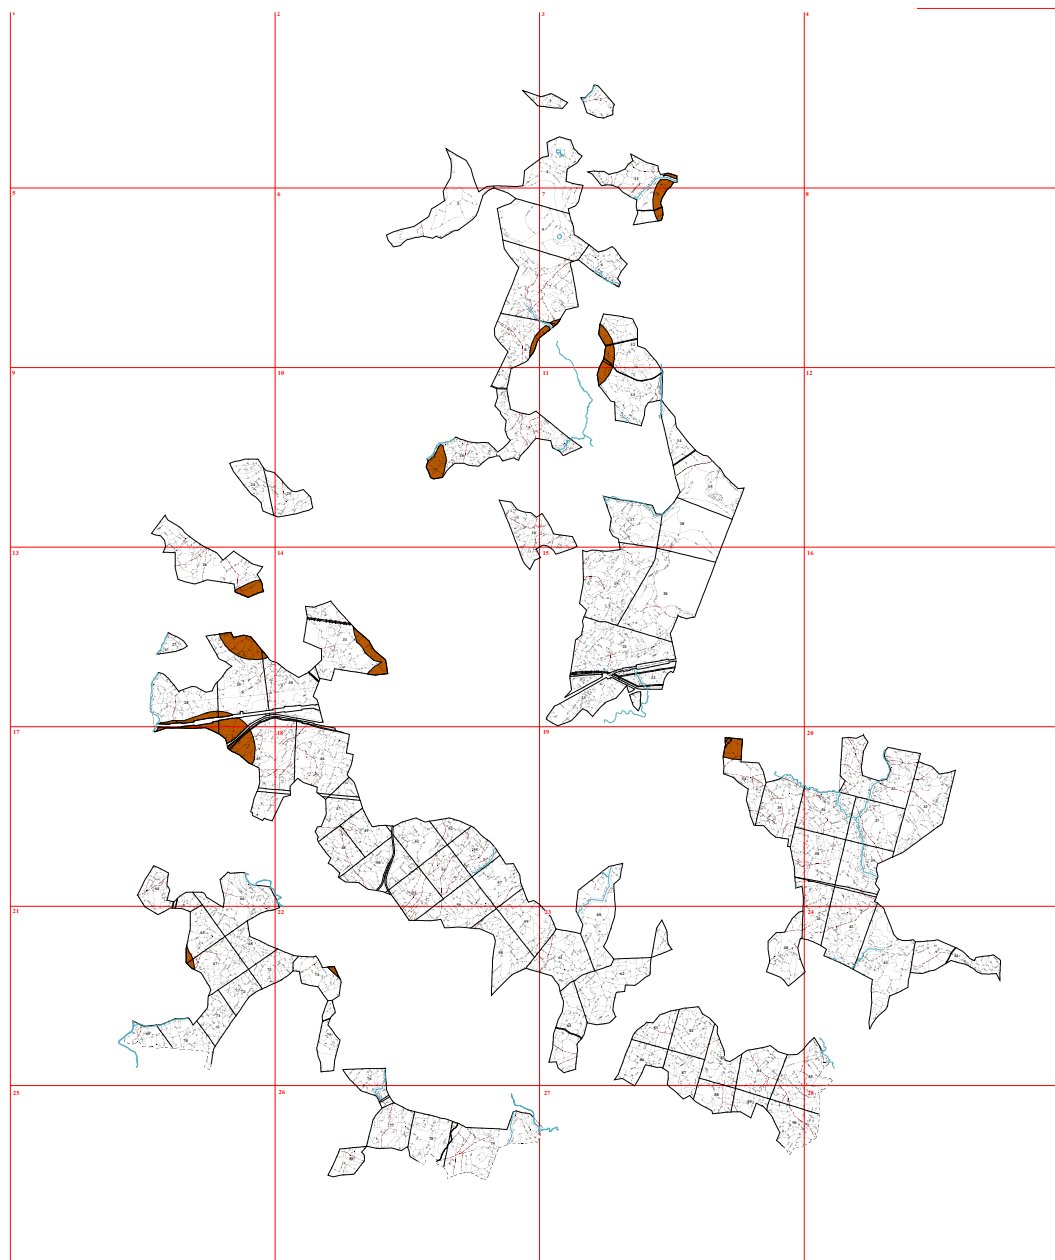

**Графическое описание местоположения границ земель, на которых располагаются
особо защитные участки лесов «участки лесов вокруг сельских населенных пунктов
и садовых товариществ», на территории Калининского участкового лесничества
Судиславского лесничества Костромской области**

Приложение № 77 к приказу Рослесхоза
от 28.02.2023 № 310

6

10

11

13

14

15

17

18

22

30

59

58

74

13 20

75