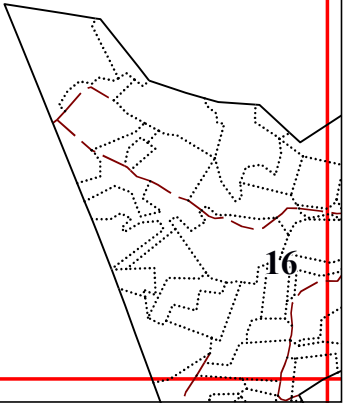

**Графическое описание местоположения границ земель, на которых располагаются
особо защитные участки лесов «участки лесов вокруг сельских населенных пунктов
и садовых товариществ», на территории Калининского участкового лесничества
Судиславского лесничества Костромской области**

Приложение № 77 к приказу Рослесхоза
от 28.02.2023 № 310

6

10

11

13

14

15

17

18

22

30

59

58

74

13 20

75