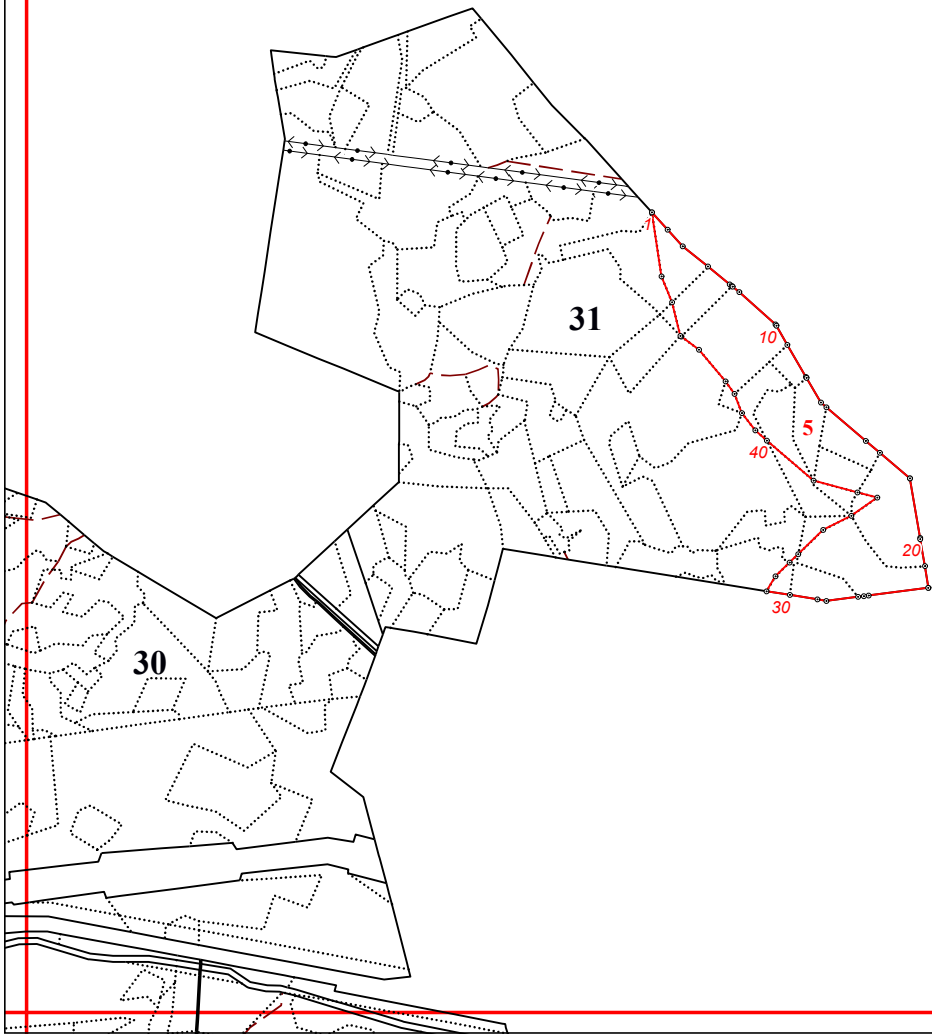

**Графическое описание местоположения границ земель, на которых располагаются
особо защитные участки лесов «участки лесов вокруг сельских населенных пунктов
и садовых товариществ», на территории Калининского участкового лесничества
Судиславского лесничества Костромской области**

Приложение № 77 к приказу Рослесхоза
от 28.02.2023 № 310

6

10

11

13

14

15

17

18

22

30

59

58

74

13 20

75