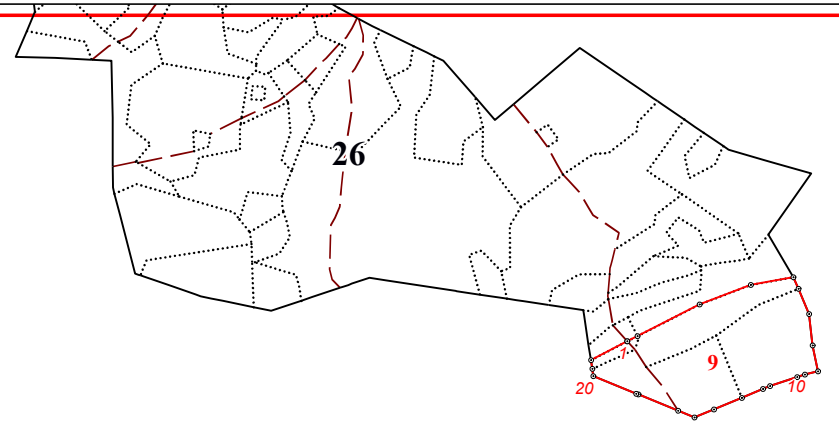

**Графическое описание местоположения границ земель, на которых располагаются
особо защитные участки лесов «участки лесов вокруг сельских населенных пунктов
и садовых товариществ», на территории Калининского участкового лесничества
Судиславского лесничества Костромской области**

Приложение № 77 к приказу Рослесхоза
от 28.02.2023 № 310

6

10

11

13

14

15

17

18

22

30

59

58

74

13 20

75