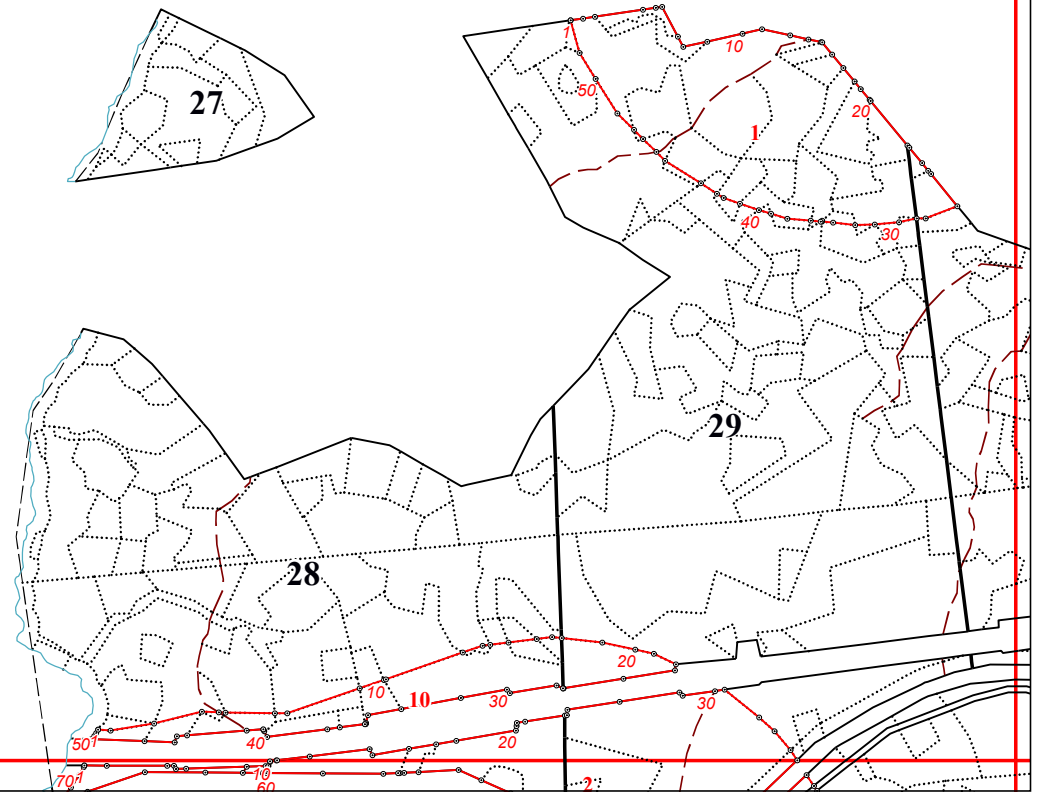

**Графическое описание местоположения границ земель, на которых располагаются
особо защитные участки лесов «участки лесов вокруг сельских населенных пунктов
и садовых товариществ», на территории Калининского участкового лесничества
Судиславского лесничества Костромской области**

Приложение № 77 к приказу Рослесхоза
от 28.02.2023 № 310

6

10

11

13

14

15

17

18

22

30

59

58

74

13 20

75