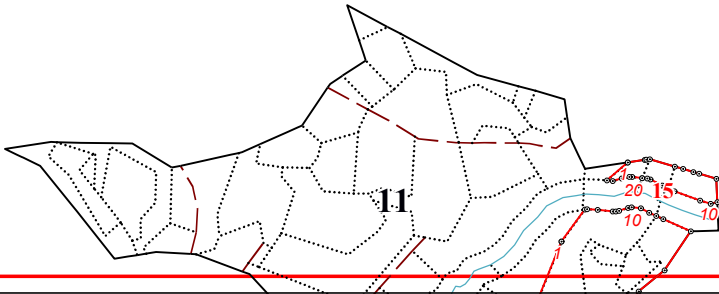

**Графическое описание местоположения границ земель, на которых располагаются
особо защитные участки лесов «участки лесов вокруг сельских населенных пунктов
и садовых товариществ», на территории Калининского участкового лесничества
Судиславского лесничества Костромской области**

Приложение № 77 к приказу Рослесхоза
от 28.02.2023 № 310

6

10

11

13

14

15

17