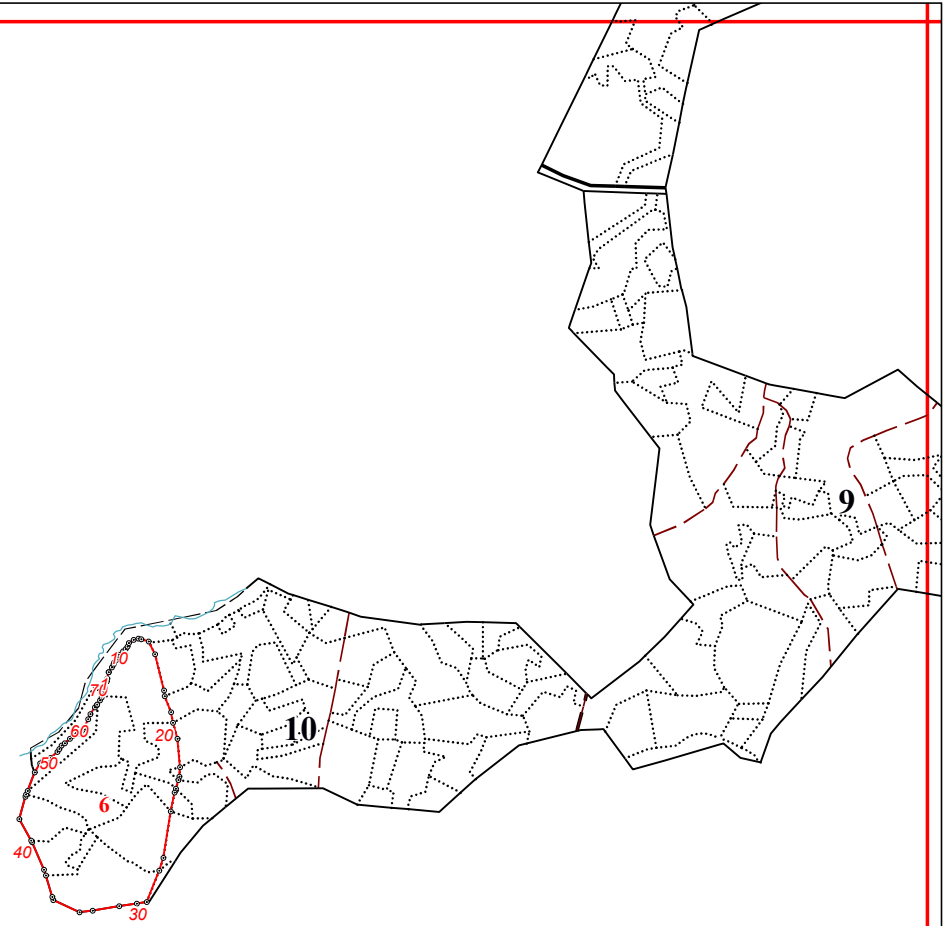

**Графическое описание местоположения границ земель, на которых располагаются
особо защитные участки лесов «участки лесов вокруг сельских населенных пунктов
и садовых товариществ», на территории Калининского участкового лесничества
Судиславского лесничества Костромской области**

Приложение № 77 к приказу Рослесхоза
от 28.02.2023 № 310

6

10

11

13

14

15

17

18

22

30

59

58

74

13 20

75