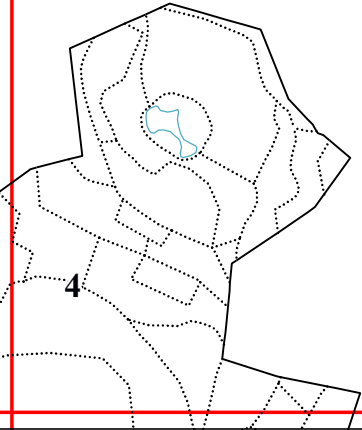

**Графическое описание местоположения границ земель, на которых располагаются
особо защитные участки лесов «участки лесов вокруг сельских населенных пунктов
и садовых товариществ», на территории Калининского участкового лесничества
Судиславского лесничества Костромской области**

Приложение № 77 к приказу Рослесхоза
от 28.02.2023 № 310

6

10

11

13

14

15

17

18

22

30

59

58

74

13 20

75