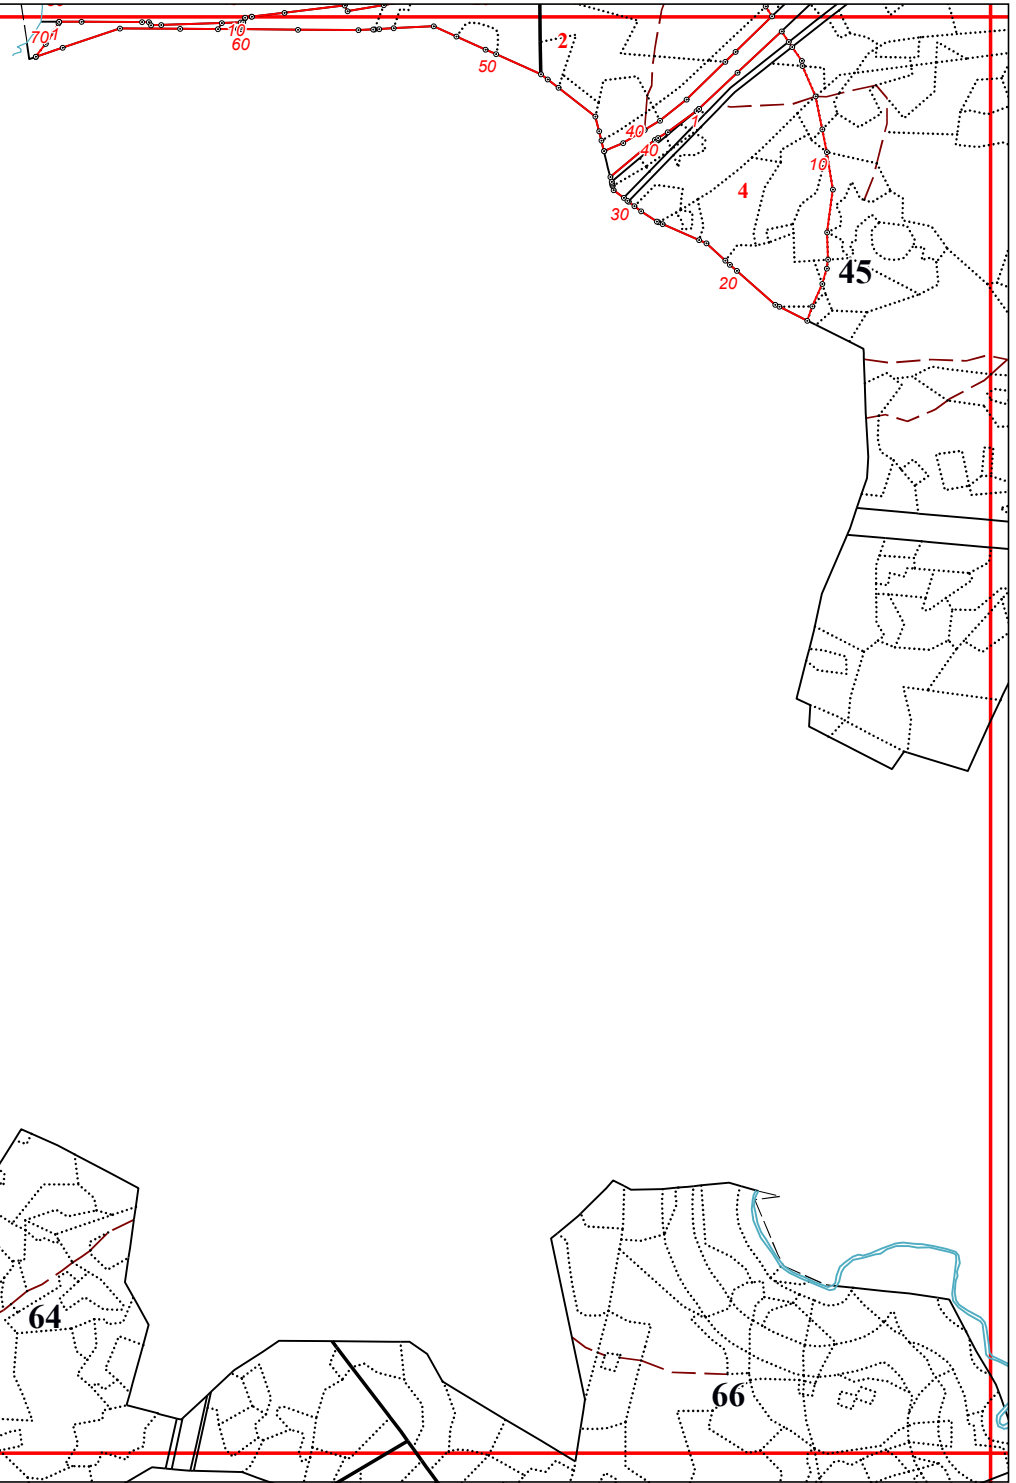

**Графическое описание местоположения границ земель, на которых располагаются
особо защитные участки лесов «участки лесов вокруг сельских населенных пунктов
и садовых товариществ», на территории Калининского участкового лесничества
Судиславского лесничества Костромской области**

Приложение № 77 к приказу Рослесхоза
от 28.02.2023 № 310

6

10

11

13

14

15

17

18

22

30

59

58

74

13 20

75