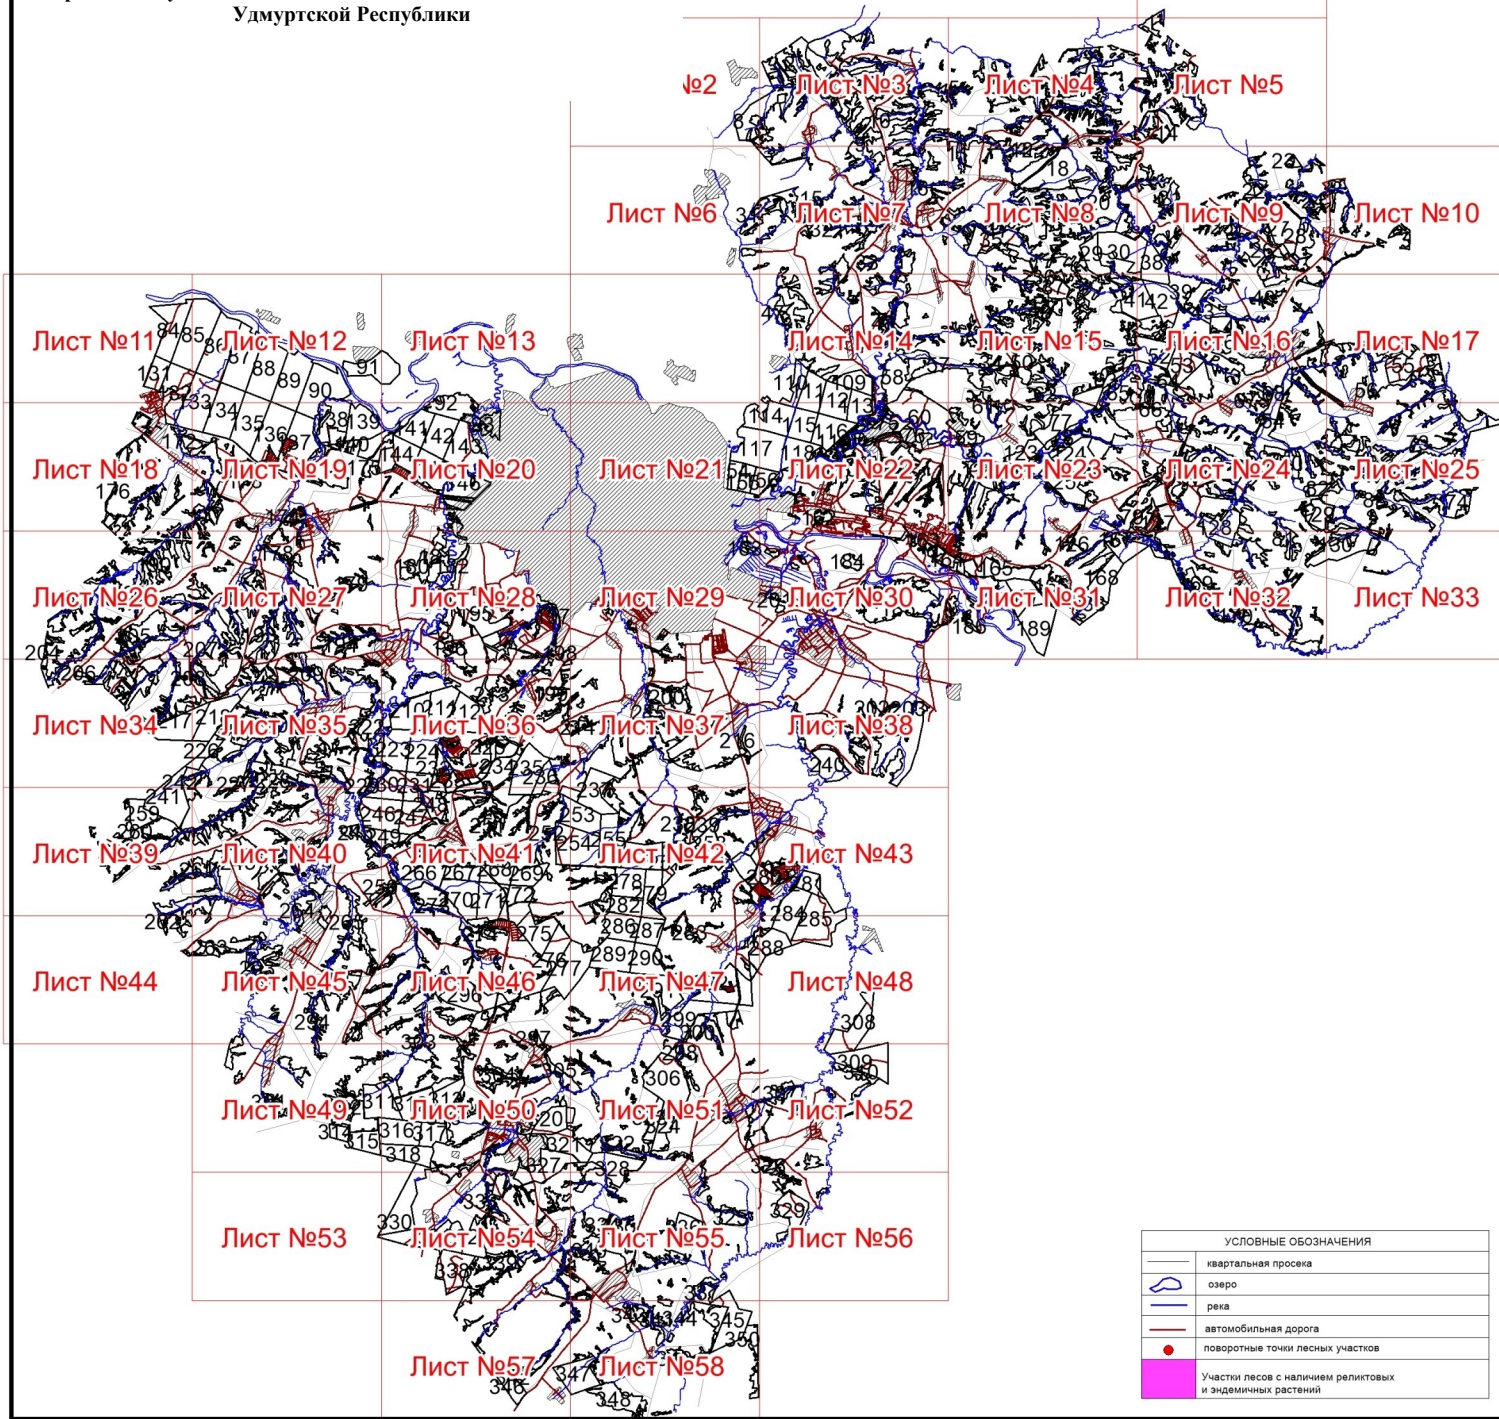

Графическое описание местоположения границ земель, на которых располагаются особо защитные участки лесов «участки лесов с наличием реликтовых и эндемичных растений», на территории Парзинского участкового лесничества Глазовского лесничества Удмуртской Республики

Лист №1

303

297

304

305

311

312

313

Лист №50

319

320

316

317

321

318

333