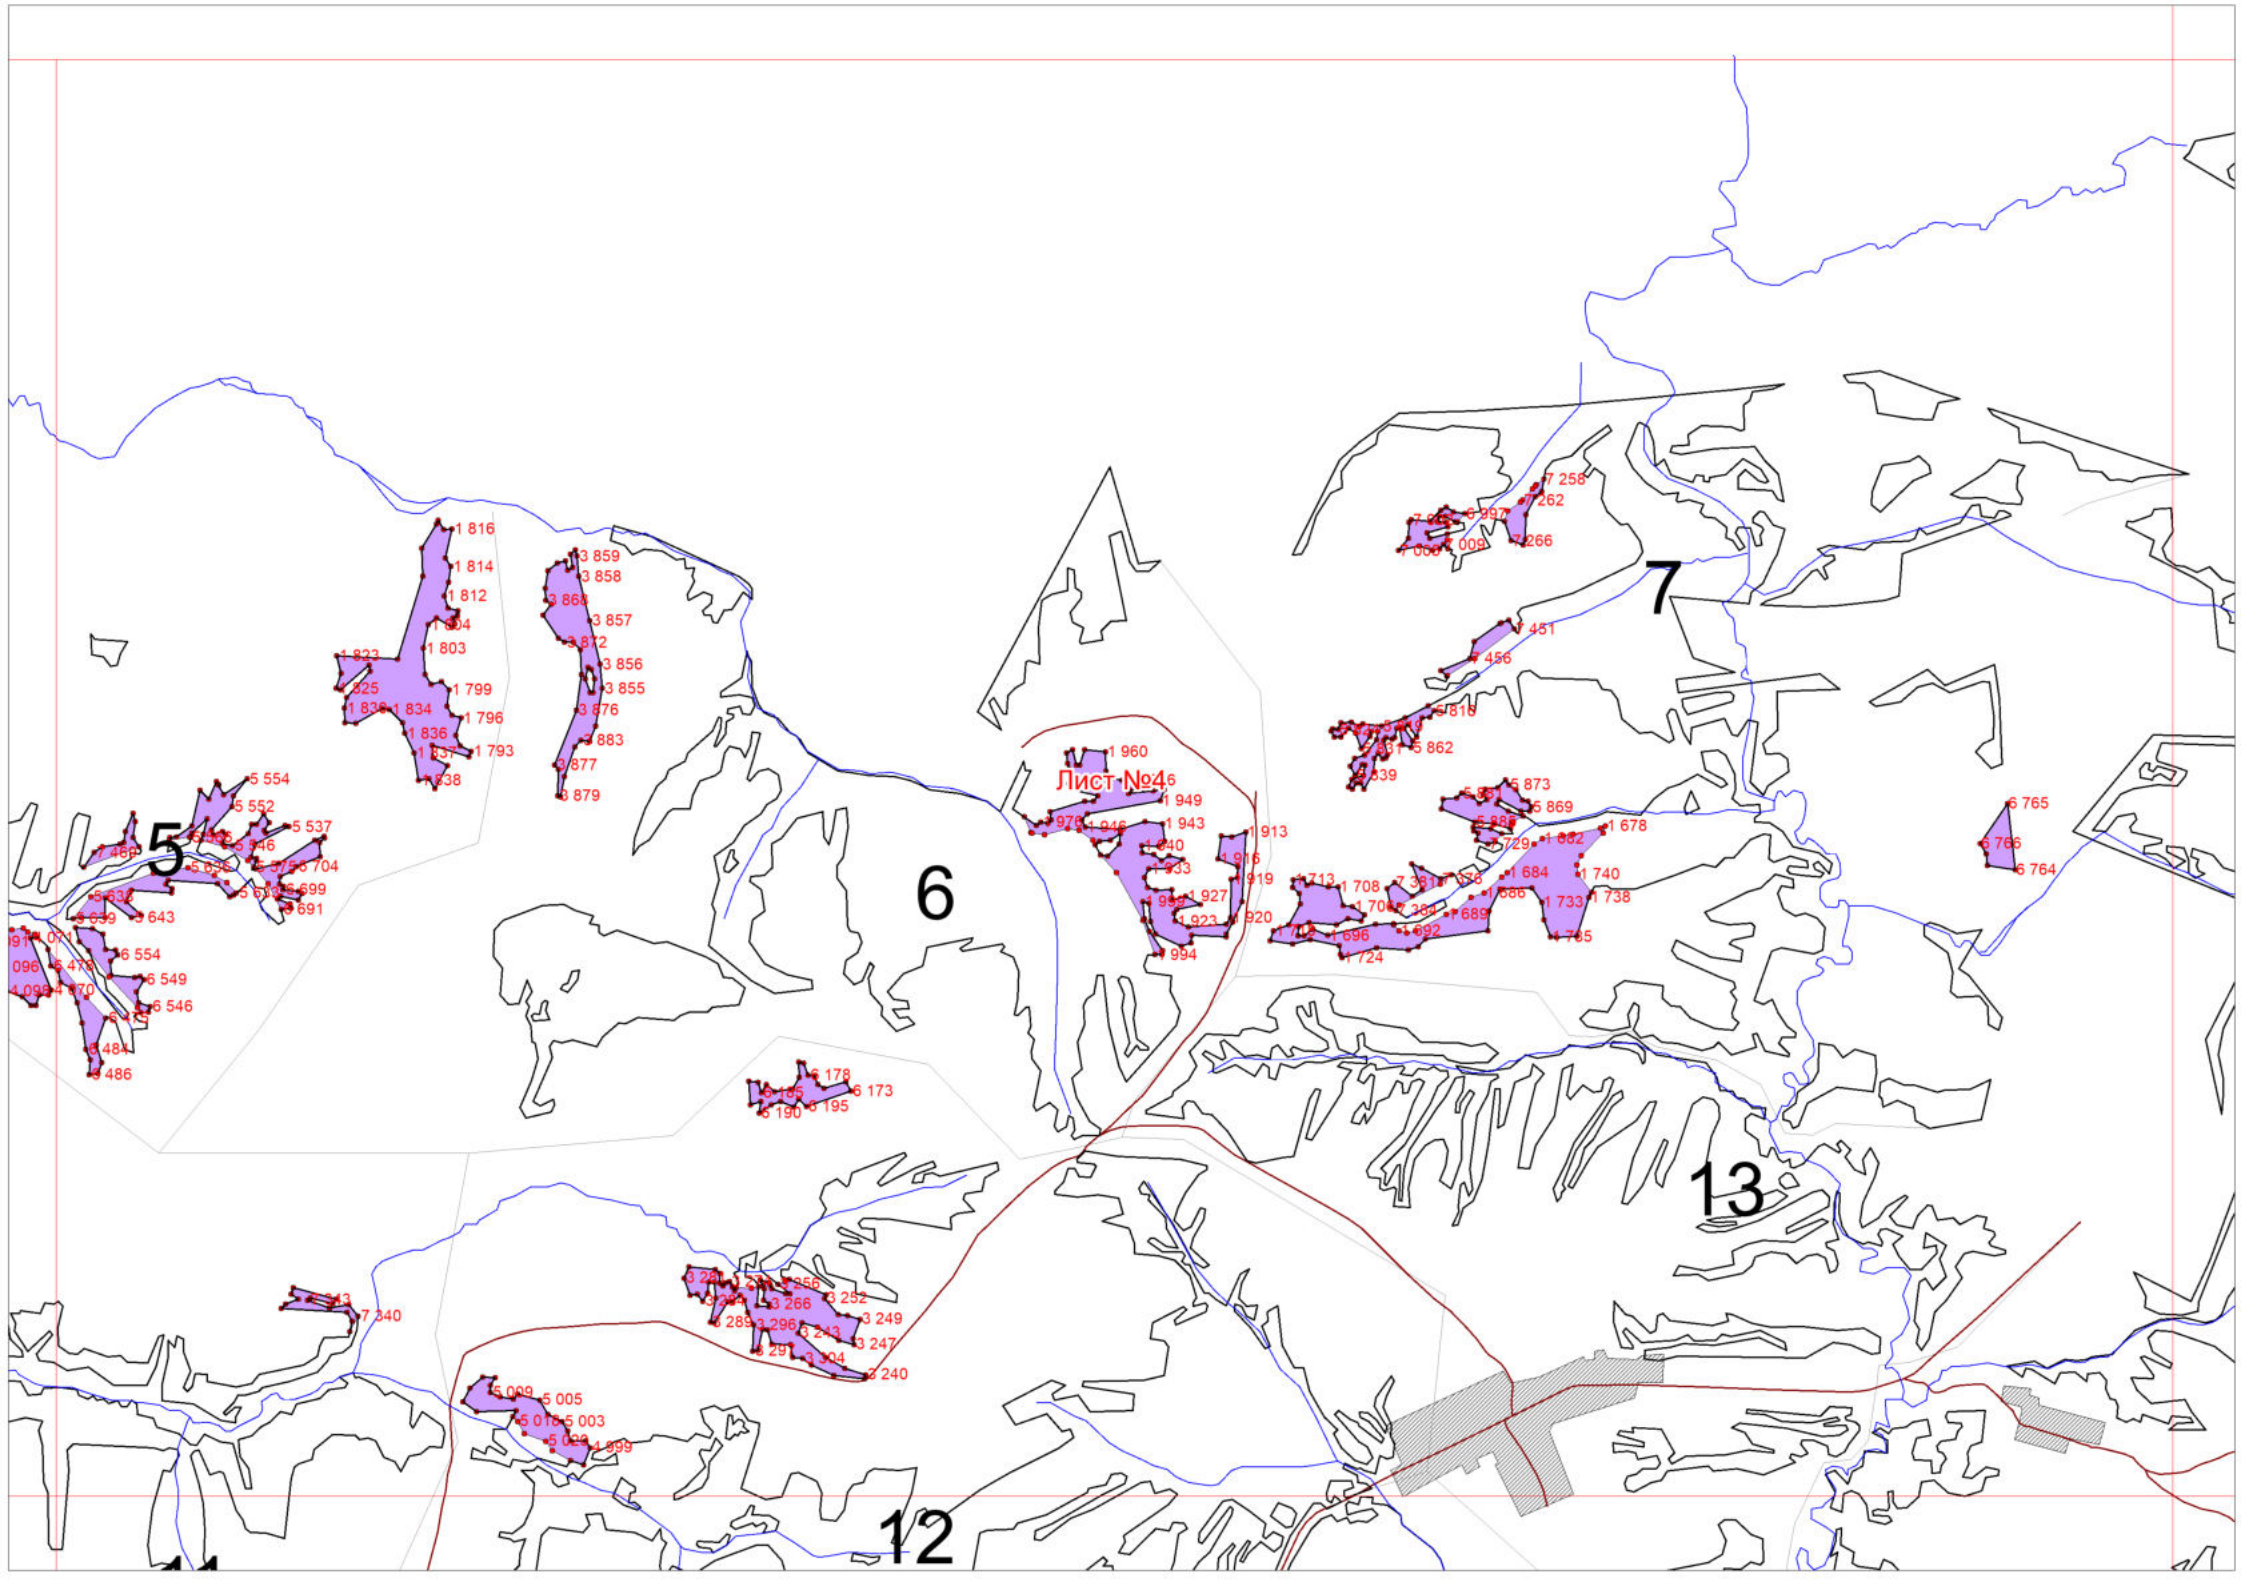

УСЛОВНЫЕ ОБОЗНАЧЕНИЯ	
	квартальная просека
	озеро
	река
	автомобильная дорога
	поворотные точки лесных участков
	Почвозащитные участки лесов, расположенные вдоль склонов оврагов

5

6

7

Лист №46

13

12

5 554
5 552
5 537
5 534
5 546
5 634
5 643
5 654
5 649
5 654
5 554
5 537
5 534
5 546
5 634
5 643
5 654
5 649
5 654
5 554
5 552
5 537
5 534
5 546
5 634
5 643
5 654
5 649
5 654
5 554
5 552
5 537
5 534
5 546
5 634
5 643
5 654
5 649
5 654
5 554
5 552
5 537
5 534
5 546
5 634
5 643
5 654
5 649
5 654

1 816
1 814
1 812
1 804
1 803
1 799
1 796
1 823
1 836
1 834
1 833
1 838

3 859
3 858
3 868
3 857
3 872
3 856
3 855
3 876
3 883
3 877
3 879

1 960
1 975
1 946
1 949
1 940
1 933
1 943
1 927
1 923
1 920
1 916
1 919
1 913