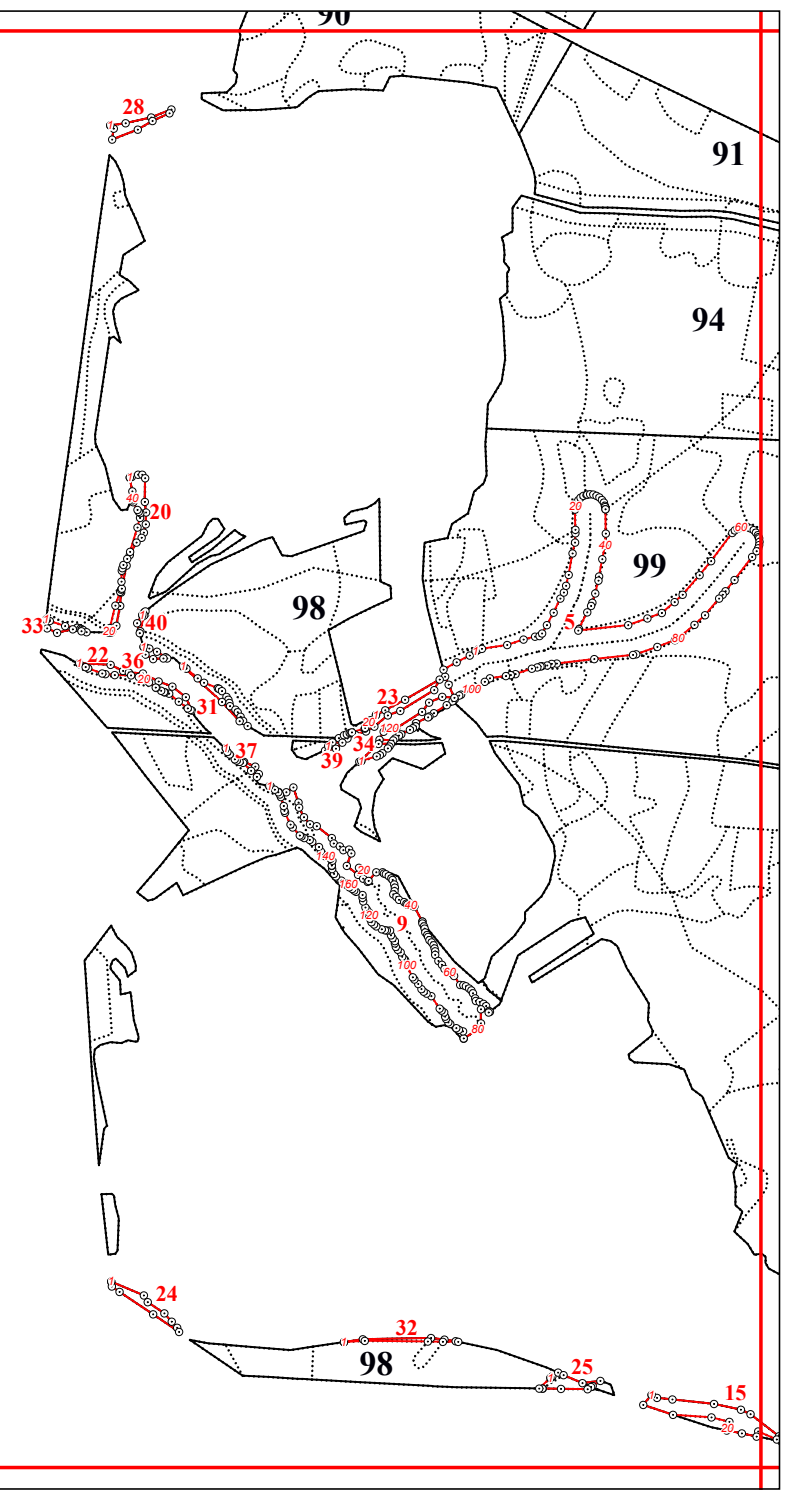

**Графическое описание местоположения границ земель, на которых располагаются
особо защитные участки лесов «берегозащитные участки лесов», на территории
Тургеневского участкового лесничества Еленского лесничества Калужской области**

6

7

23

89

90

11

14

15