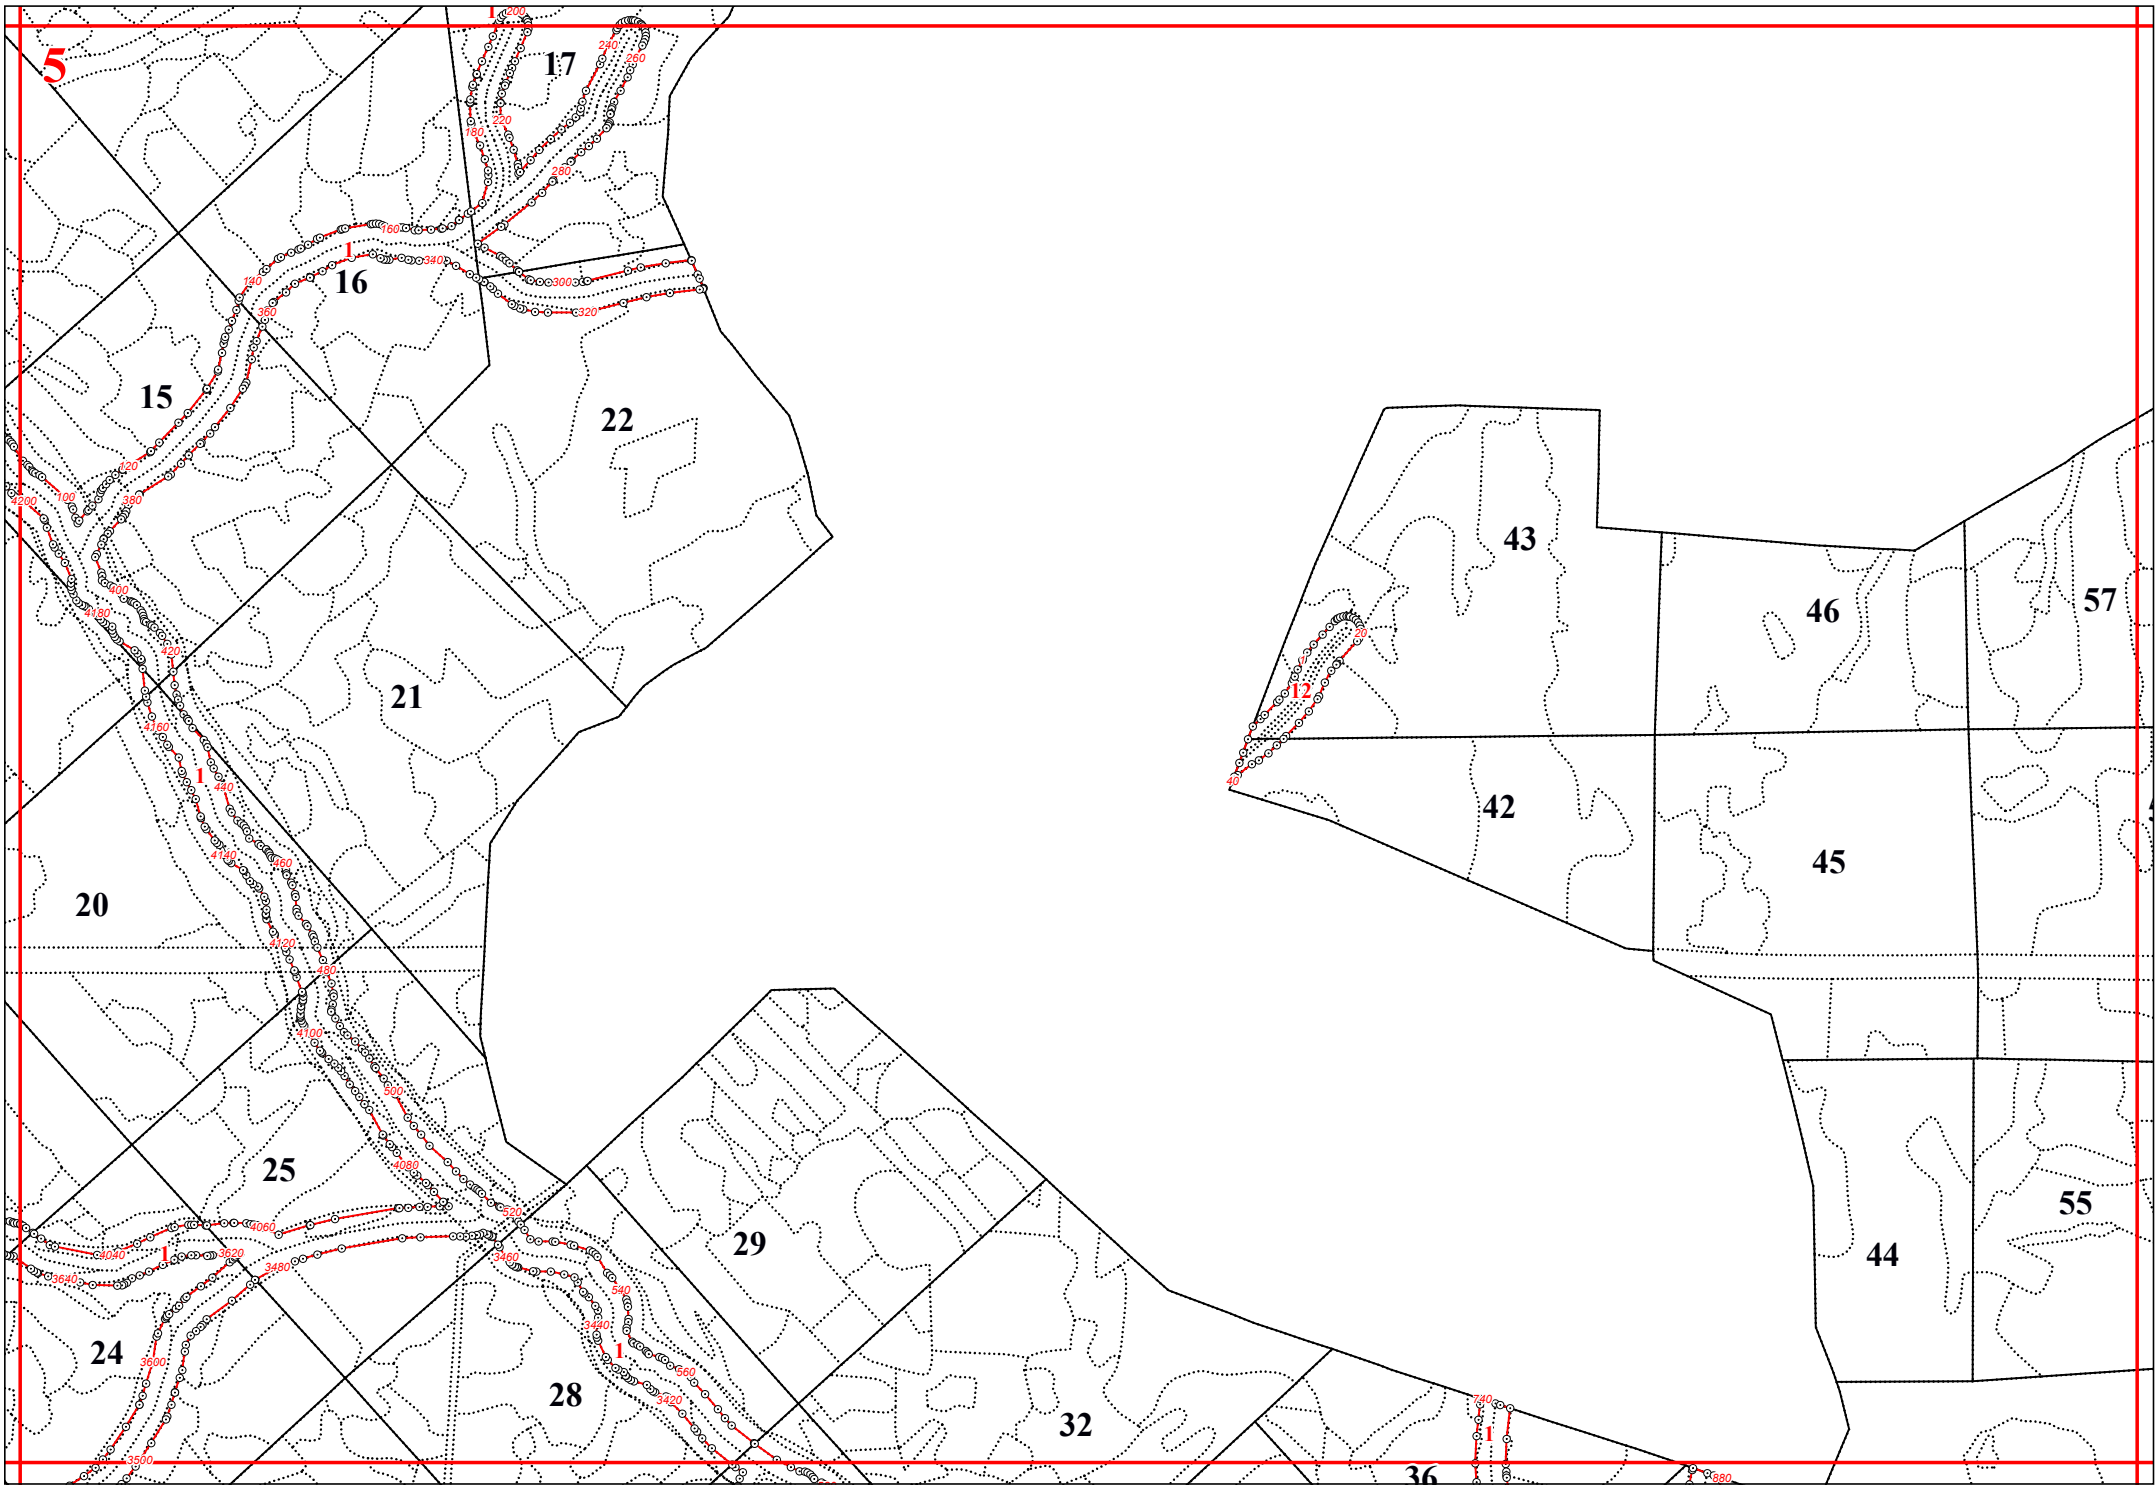

**Графическое описание местоположения границ земель, на которых располагаются
особо защитные участки лесов «берегозащитные участки лесов», на территории
Тургеневского участкового лесничества Еленского лесничества Калужской области**

6

7

23

89

90

11

14

15