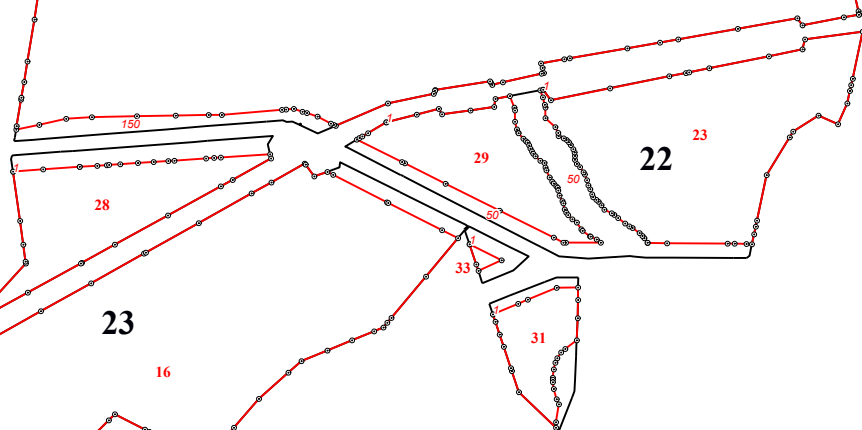

Графическое описание местоположения границ земель, на которых располагаются эксплуатационные леса, на территории Калининского участкового лесничества Судиславского лесничества Костромской области

Приложение № 16 к приказу Рослесхоза от 28.02.2023 № 310

14

15

19

2

20

21

22

23

28

29

50

33

31

23

16

50