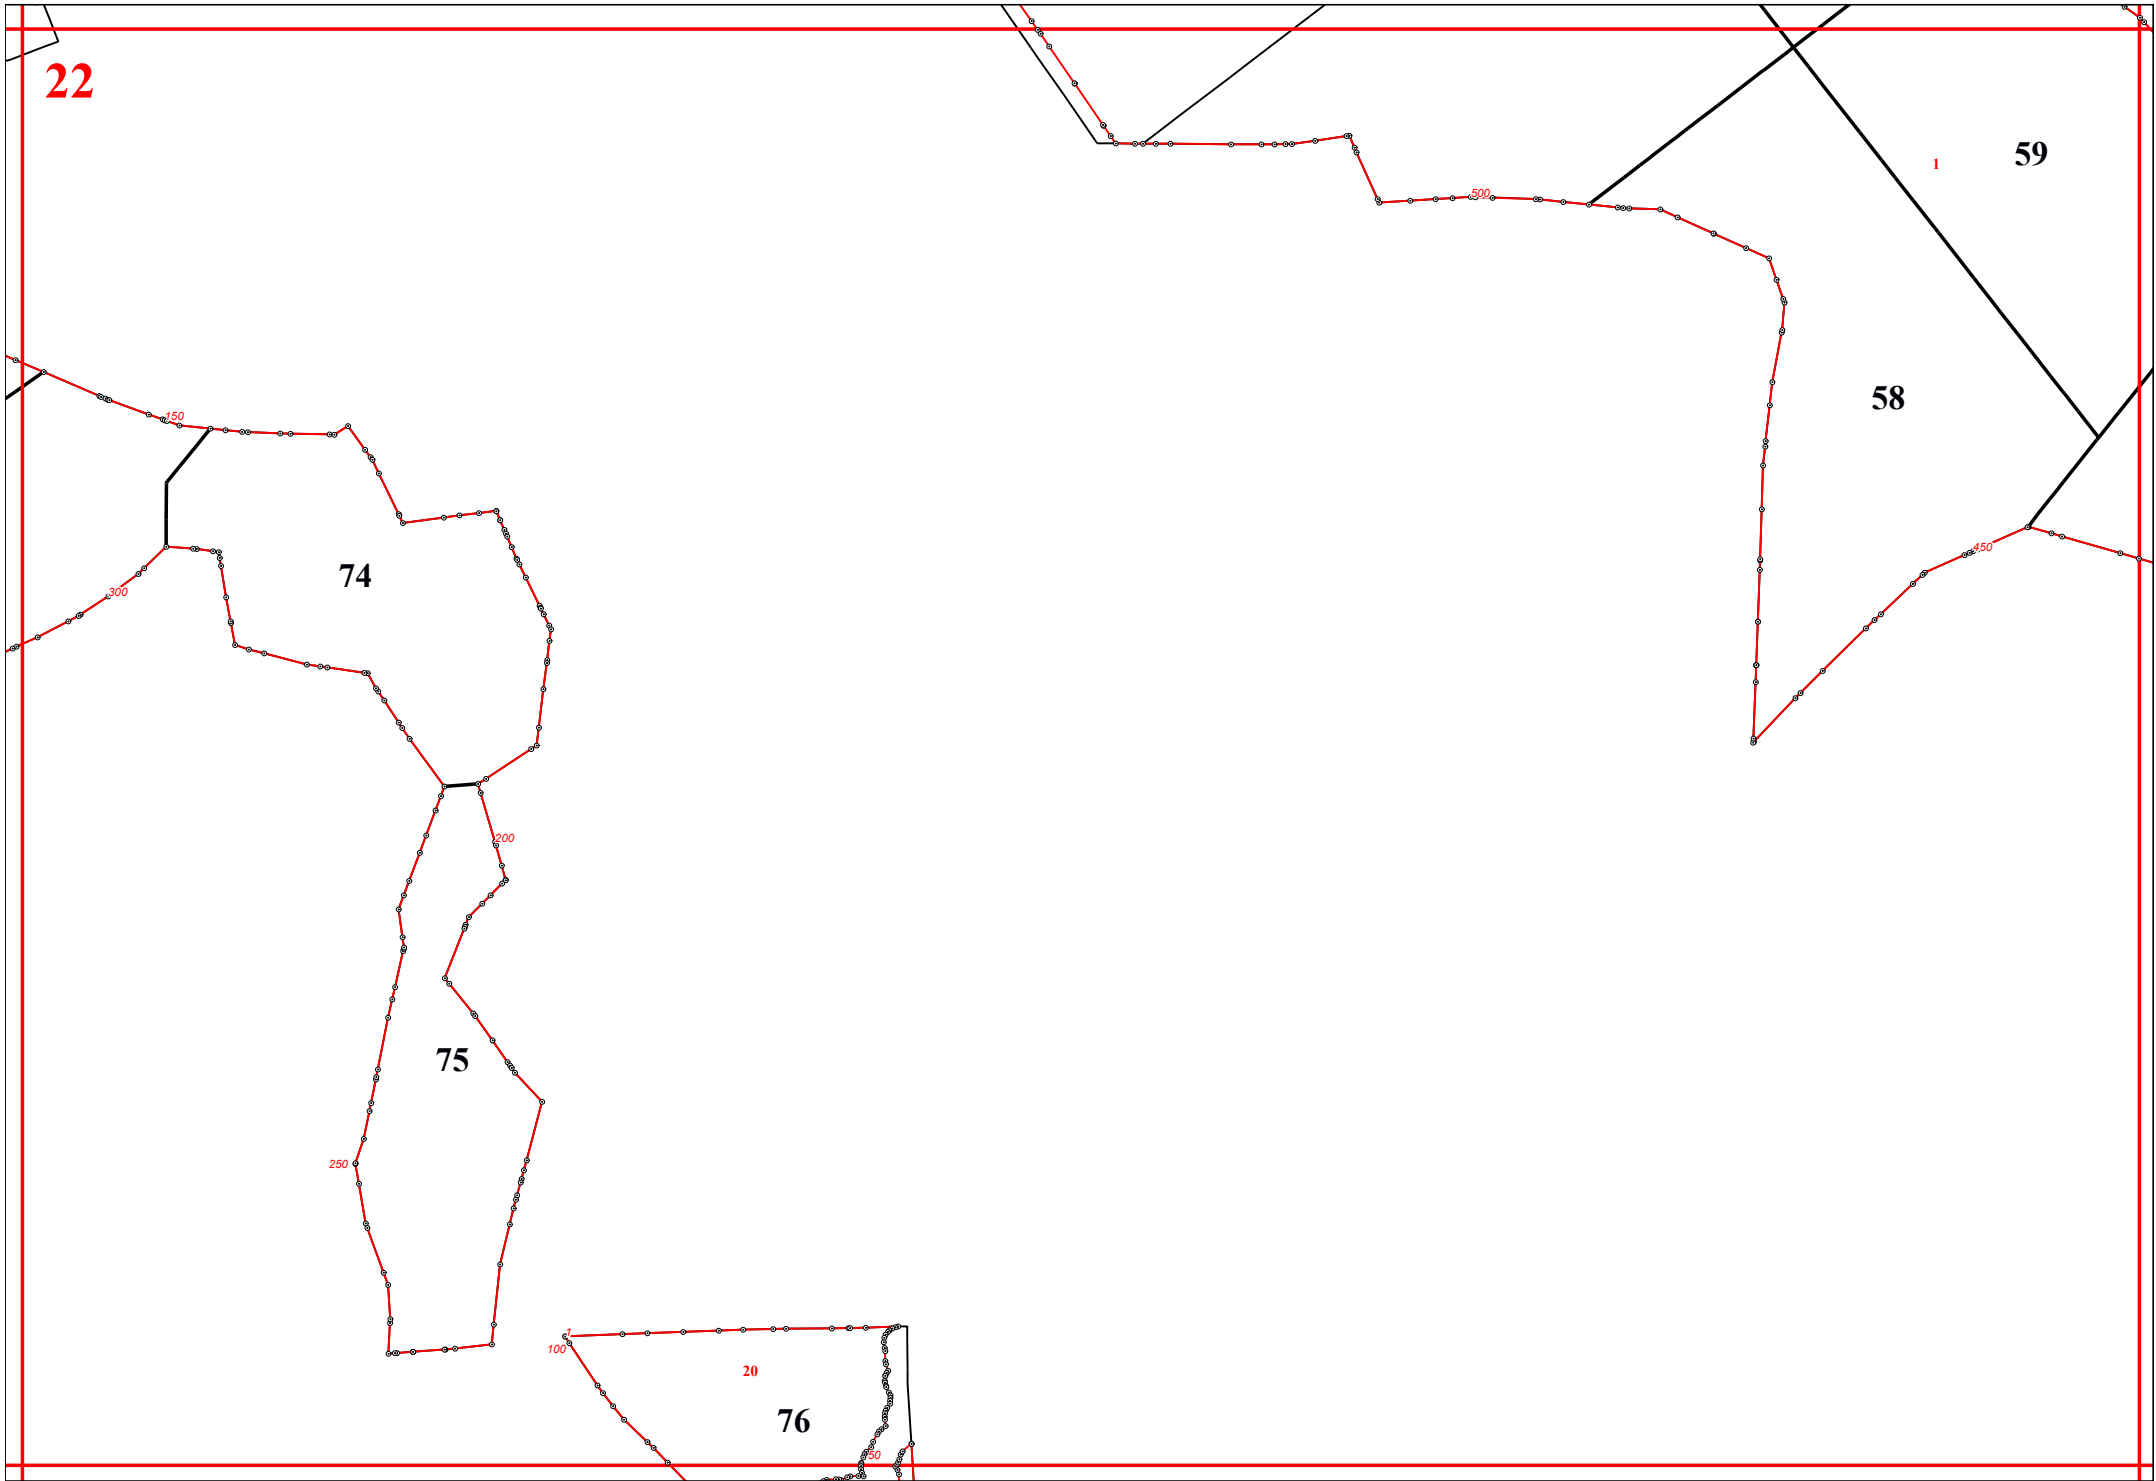

Графическое описание местоположения границ земель, на которых располагаются эксплуатационные леса, на территории Калининского участкового лесничества Судиславского лесничества Костромской области

Приложение № 16 к приказу Рослесхоза от 28.02.2023 № 310

17

45

250

64

66

50

00

18

19

20

22

59

58

74

75

76

24

42

43

44

450

500

250

350