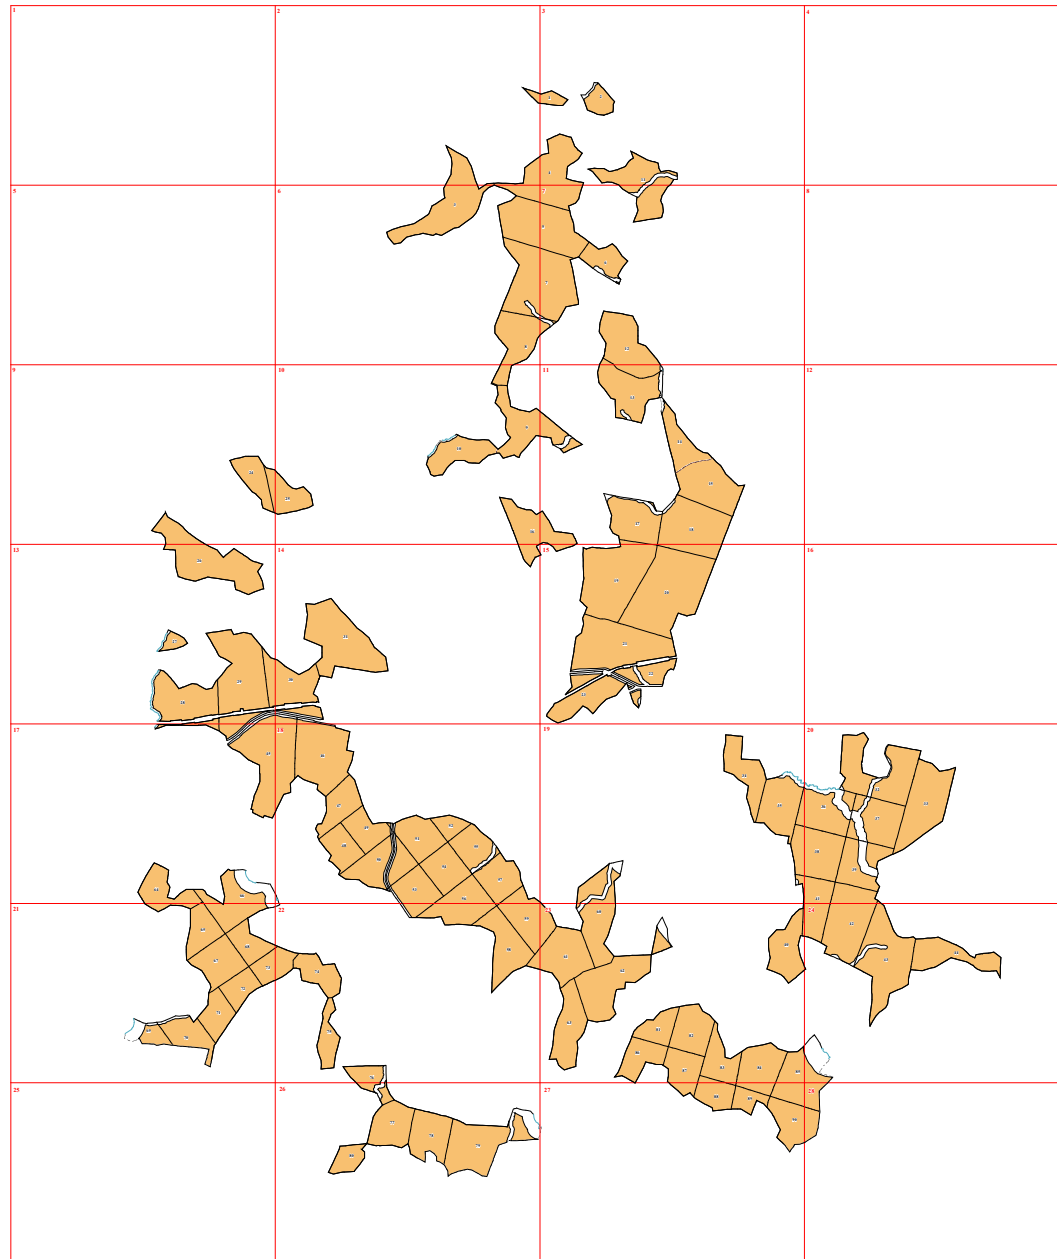

Графическое описание местоположения границ земель, на которых располагаются эксплуатационные леса, на территории Калининского участкового лесничества Судиславского лесничества Костромской области

Приложение № 16 к приказу Рослесхоза от 28.02.2023 № 310

14

15

19

2

20

21

22

23

17

45

250

64

66

50

00

18

19

20

22

59

58

74

75

76