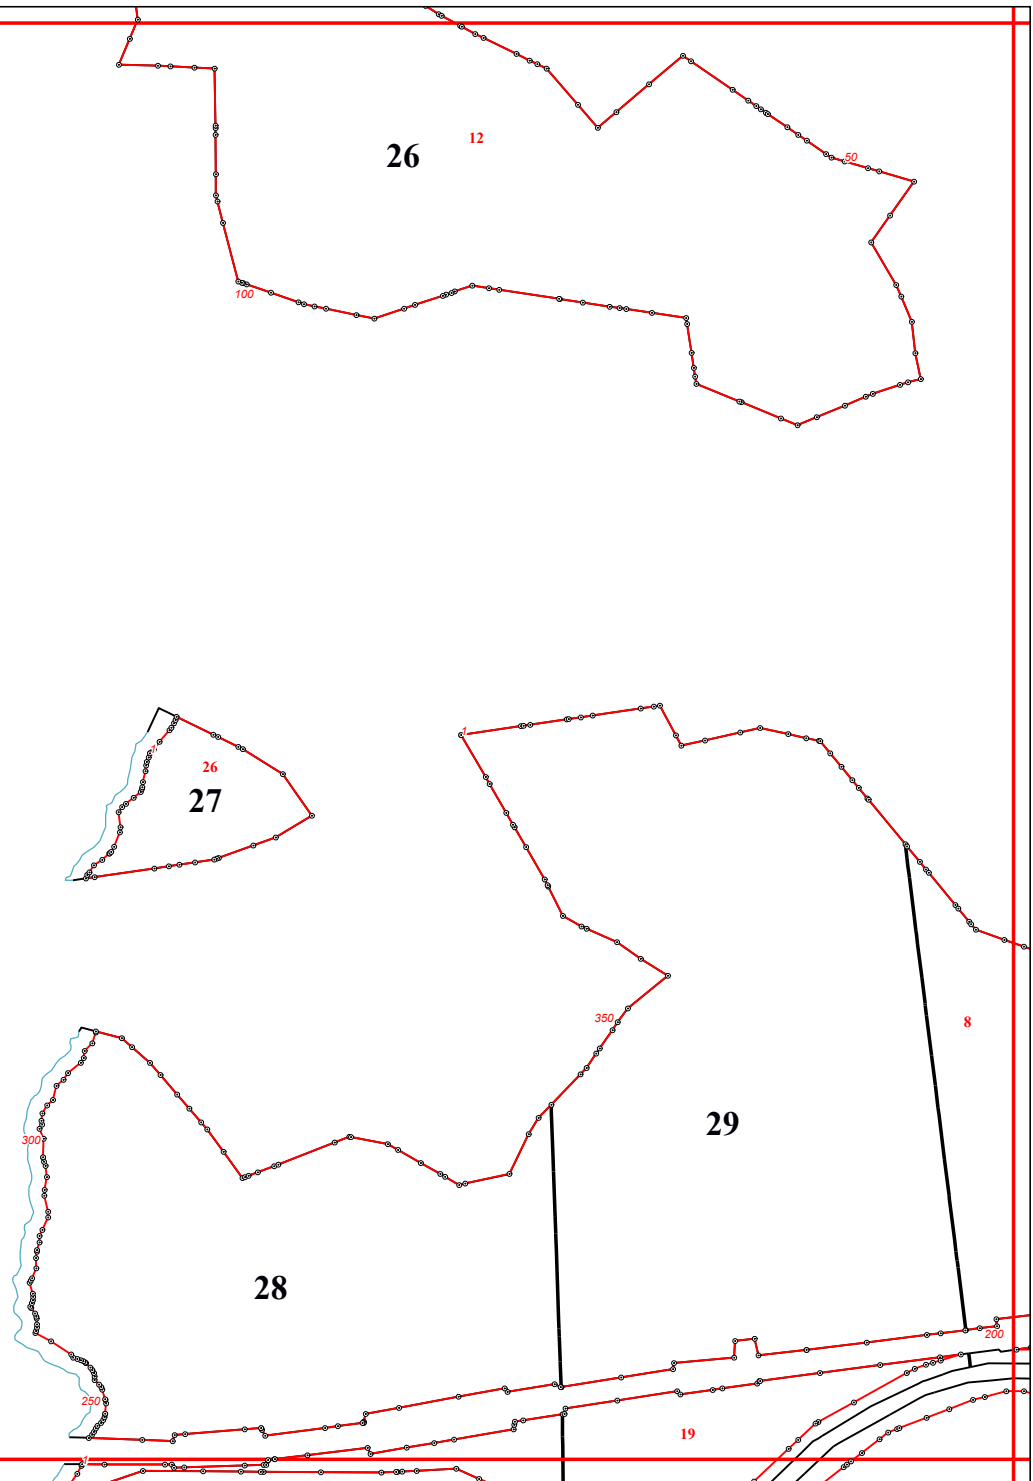

Графическое описание местоположения границ земель, на которых располагаются эксплуатационные леса, на территории Калининского участкового лесничества Судиславского лесничества Костромской области

Приложение № 16 к приказу Рослесхоза от 28.02.2023 № 310

14

15

19

2

20

21

22

23

17

45

250

64

66

50

00

18

19

20

22

59

58

74

75

76