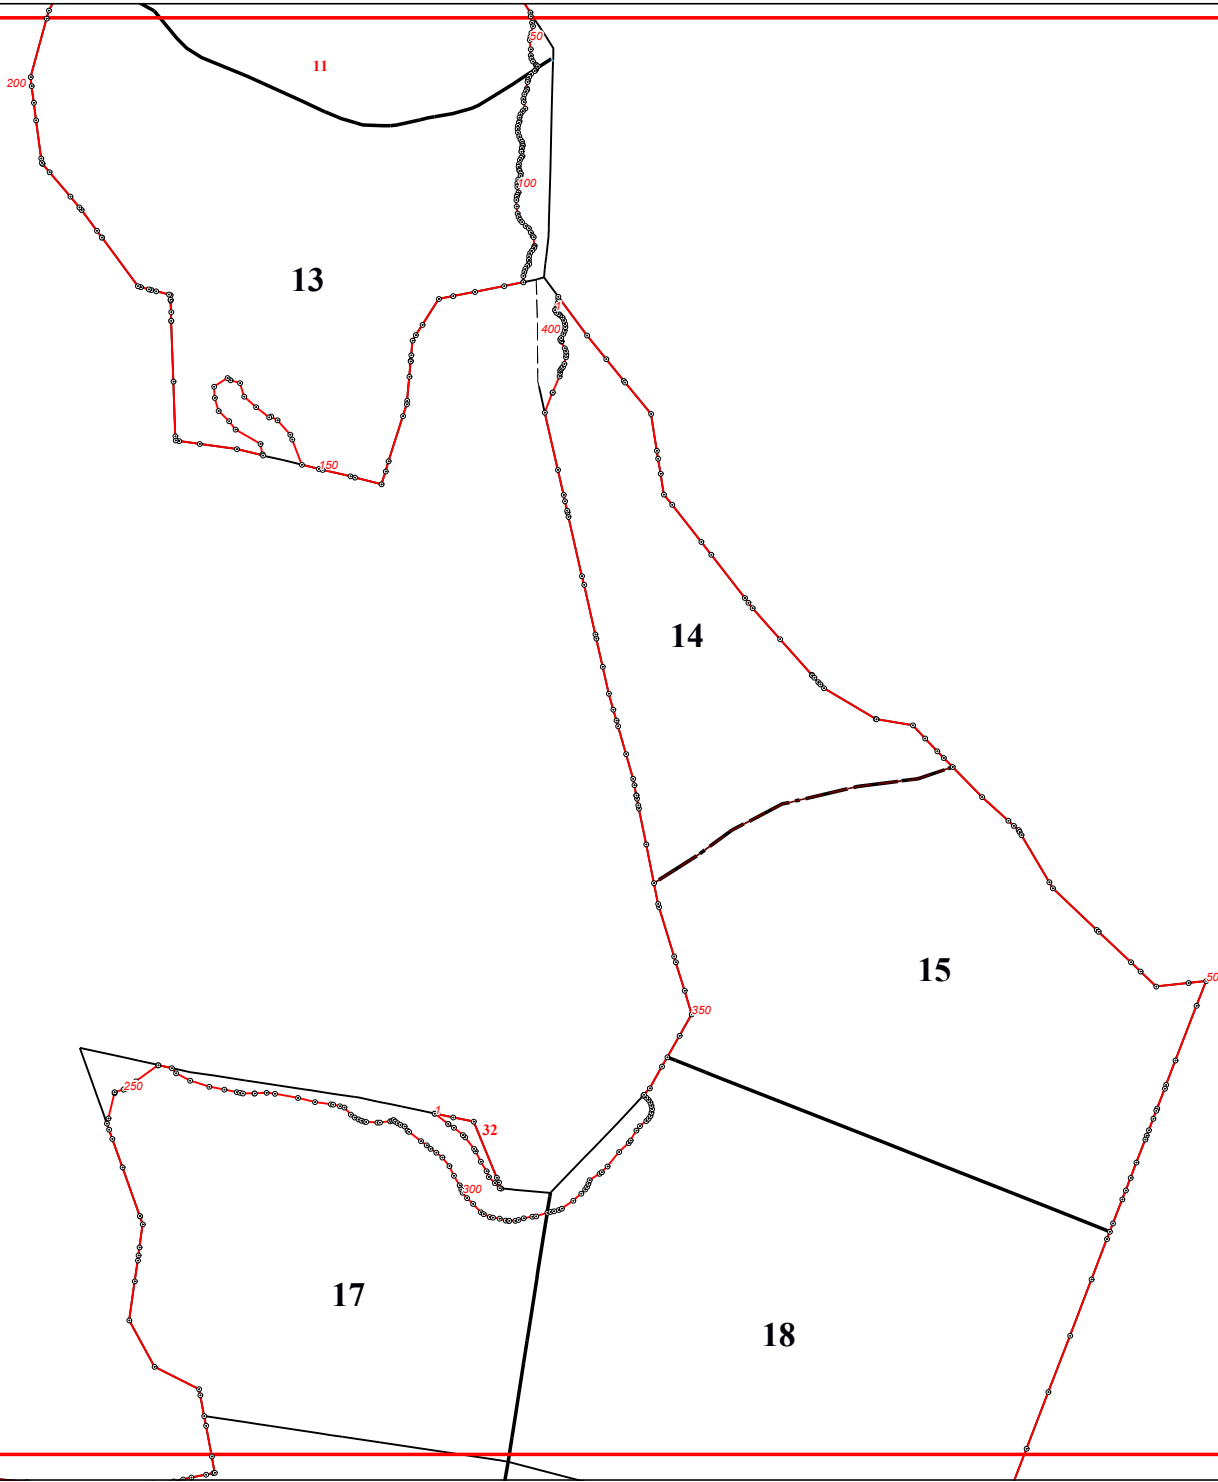

Графическое описание местоположения границ земель, на которых располагаются эксплуатационные леса, на территории Калининского участкового лесничества Судиславского лесничества Костромской области

Приложение № 16 к приказу Рослесхоза от 28.02.2023 № 310

14

15

19

2

20

21

22

23

17

45

250

64

66

50

00

18

19

20

22

59

58

74

75

76