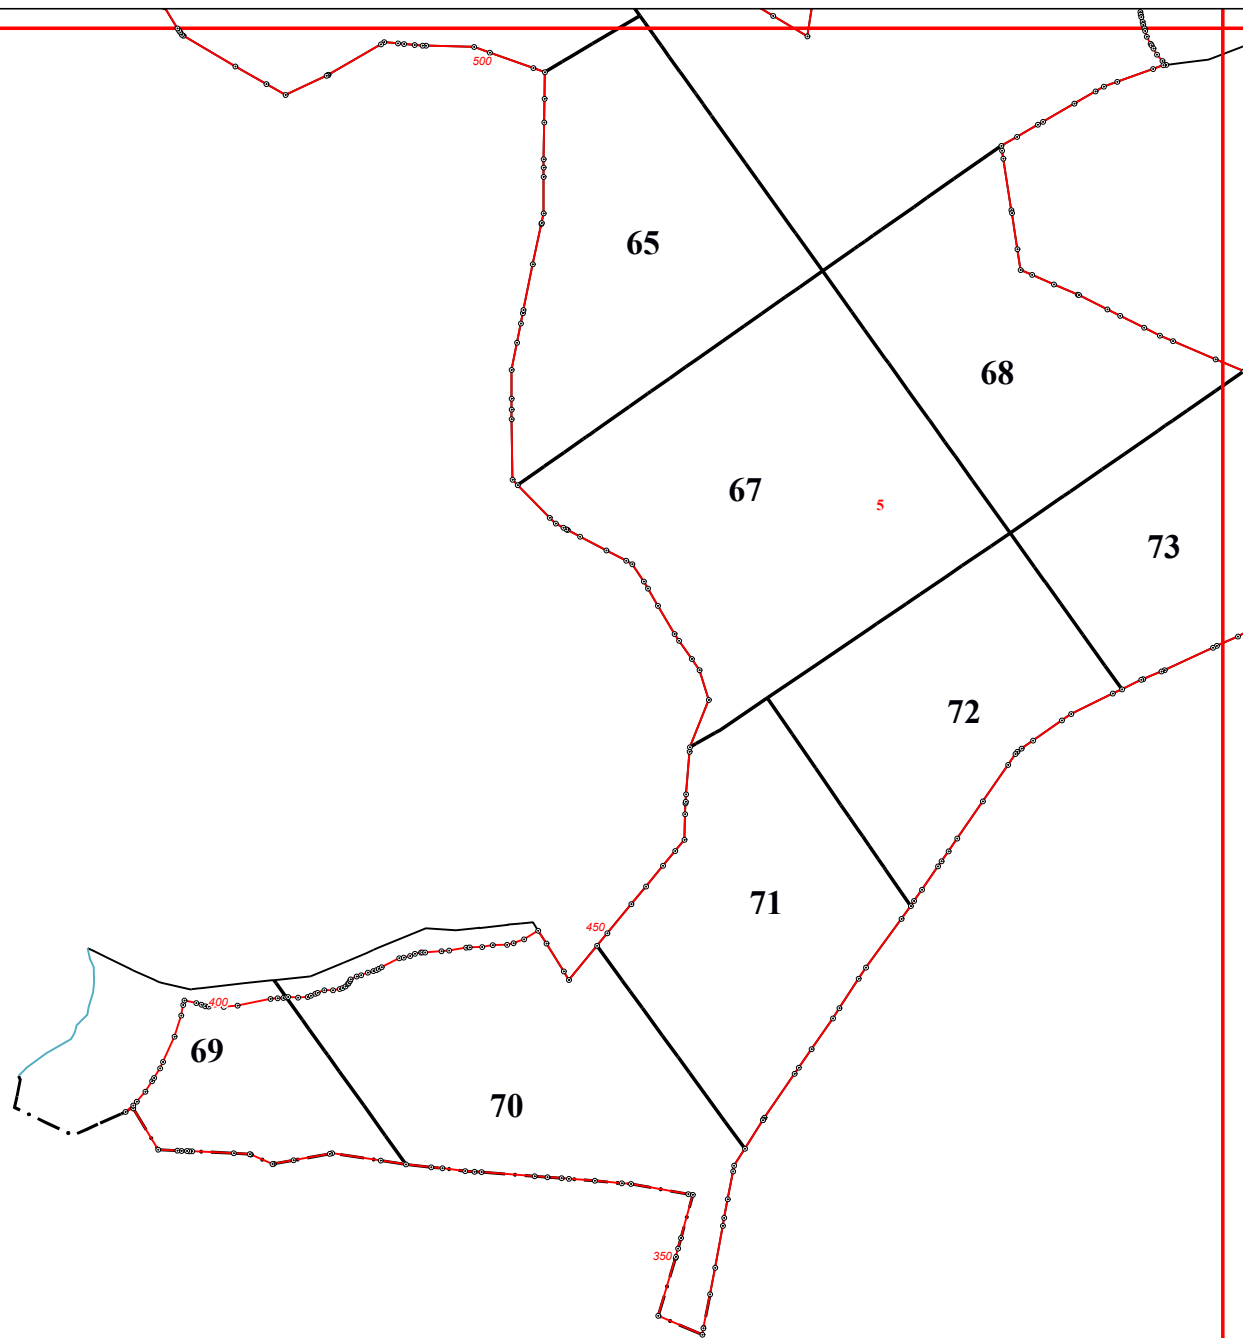

Графическое описание местоположения границ земель, на которых располагаются эксплуатационные леса, на территории Калининского участкового лесничества Судиславского лесничества Костромской области

Приложение № 16 к приказу Рослесхоза от 28.02.2023 № 310

14

15

19

2

20

21

22

23

17

45

250

64

66

50

00

18

19

20

22

59

58

74

75

76