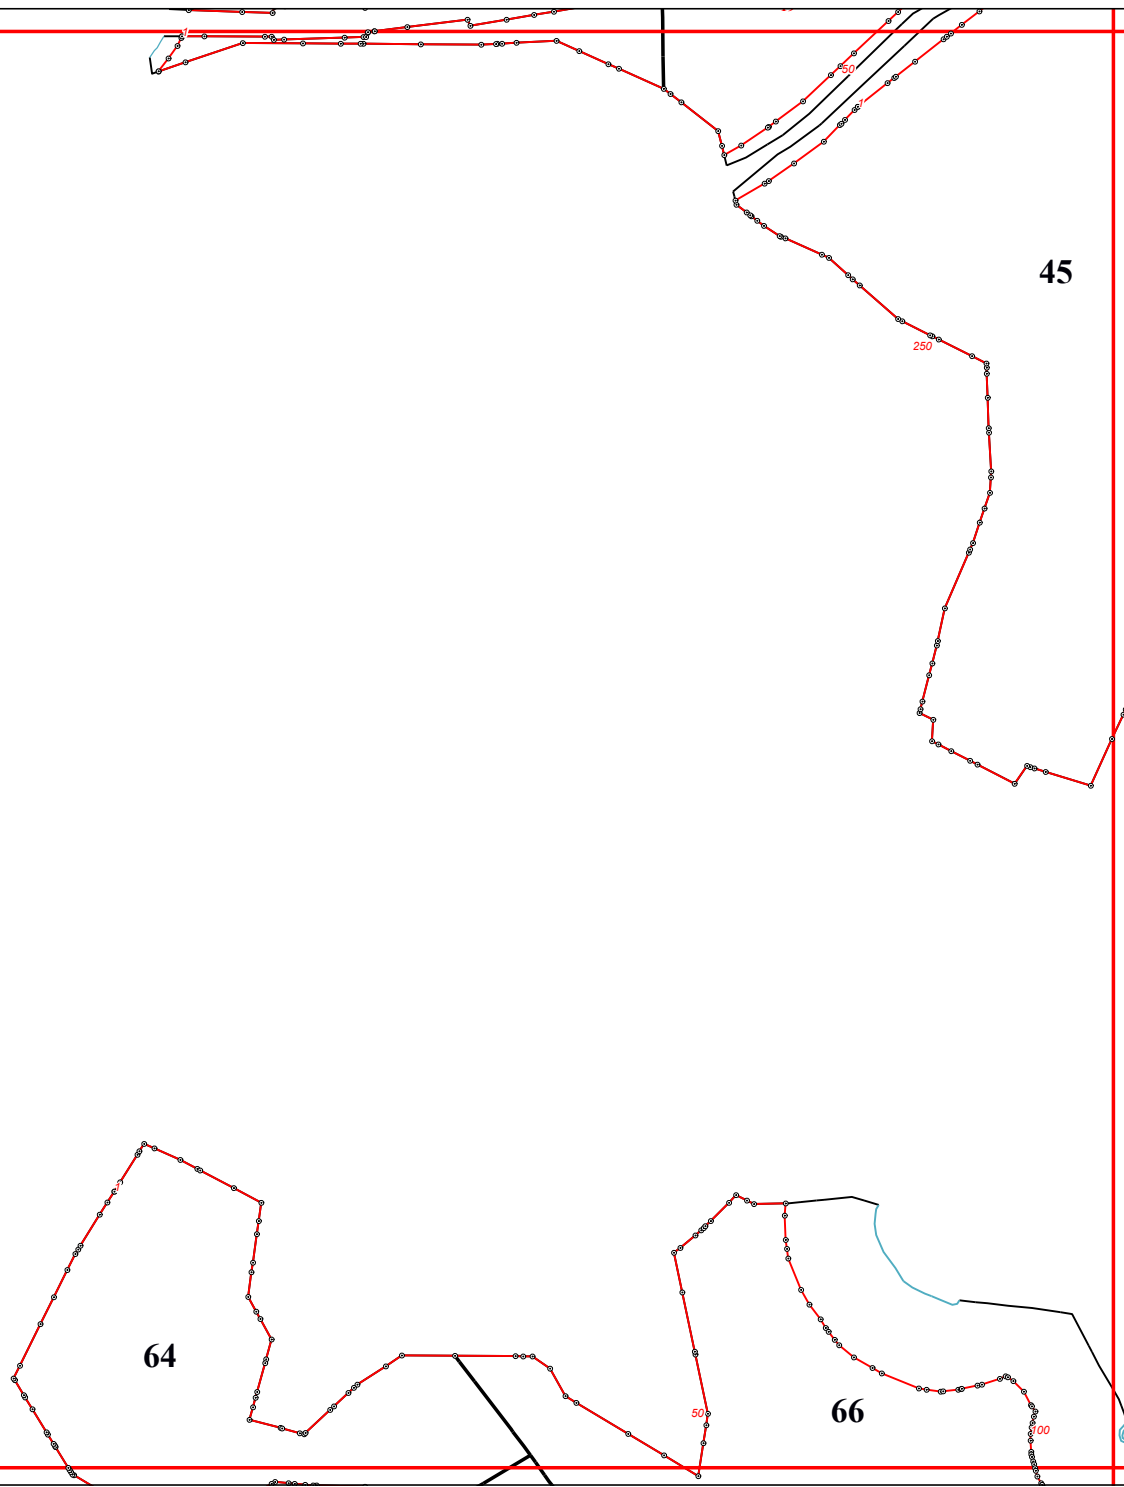

Графическое описание местоположения границ земель, на которых располагаются эксплуатационные леса, на территории Калининского участкового лесничества Судиславского лесничества Костромской области

Приложение № 16 к приказу Рослесхоза от 28.02.2023 № 310

14

15

19

2

20

21

22

23

17

45

250

64

66

50

00

18

19

20

22

59

58

74

75

76