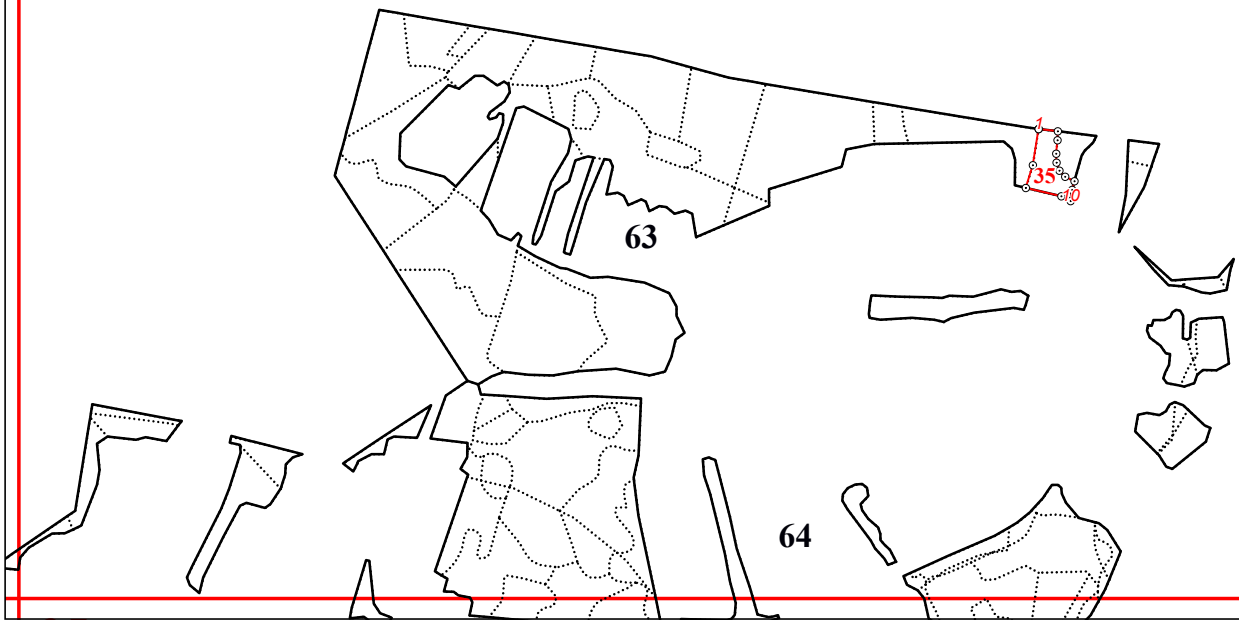

**Графическое описание местоположения границ земель, на которых располагаются
особо защитные участки лесов «медоносные участки лесов», на территории
Хвостовичского участкового лесничества Еленского лесничества Калужской области**

Приложение № 107 к приказу Рослесхоза
от 28.02.2023 № 297

28

63

64

32

79

80

80

81

80

80

26

17

20

23

20