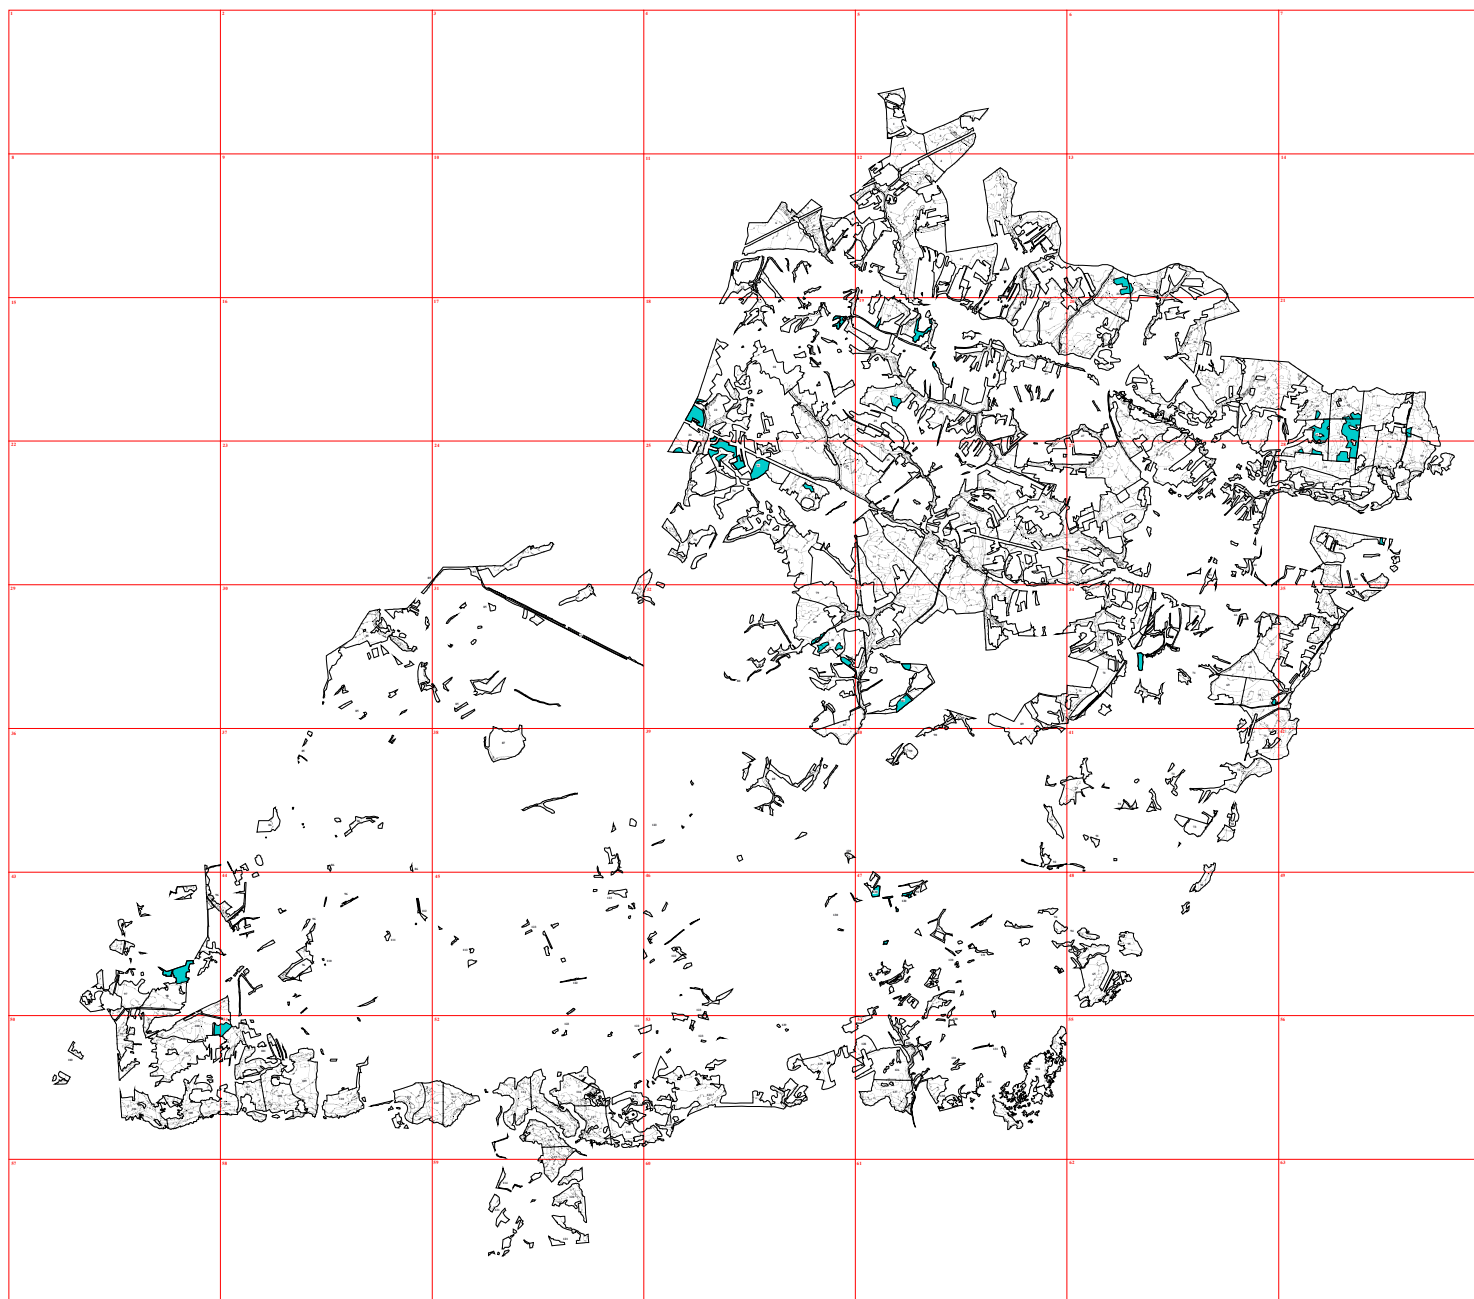

**Графическое описание местоположения границ земель, на которых располагаются
особо защитные участки лесов «медоносные участки лесов», на территории
Хвостовичского участкового лесничества Еленского лесничества Калужской области**

Приложение № 107 к приказу Рослесхоза
от 28.02.2023 № 297