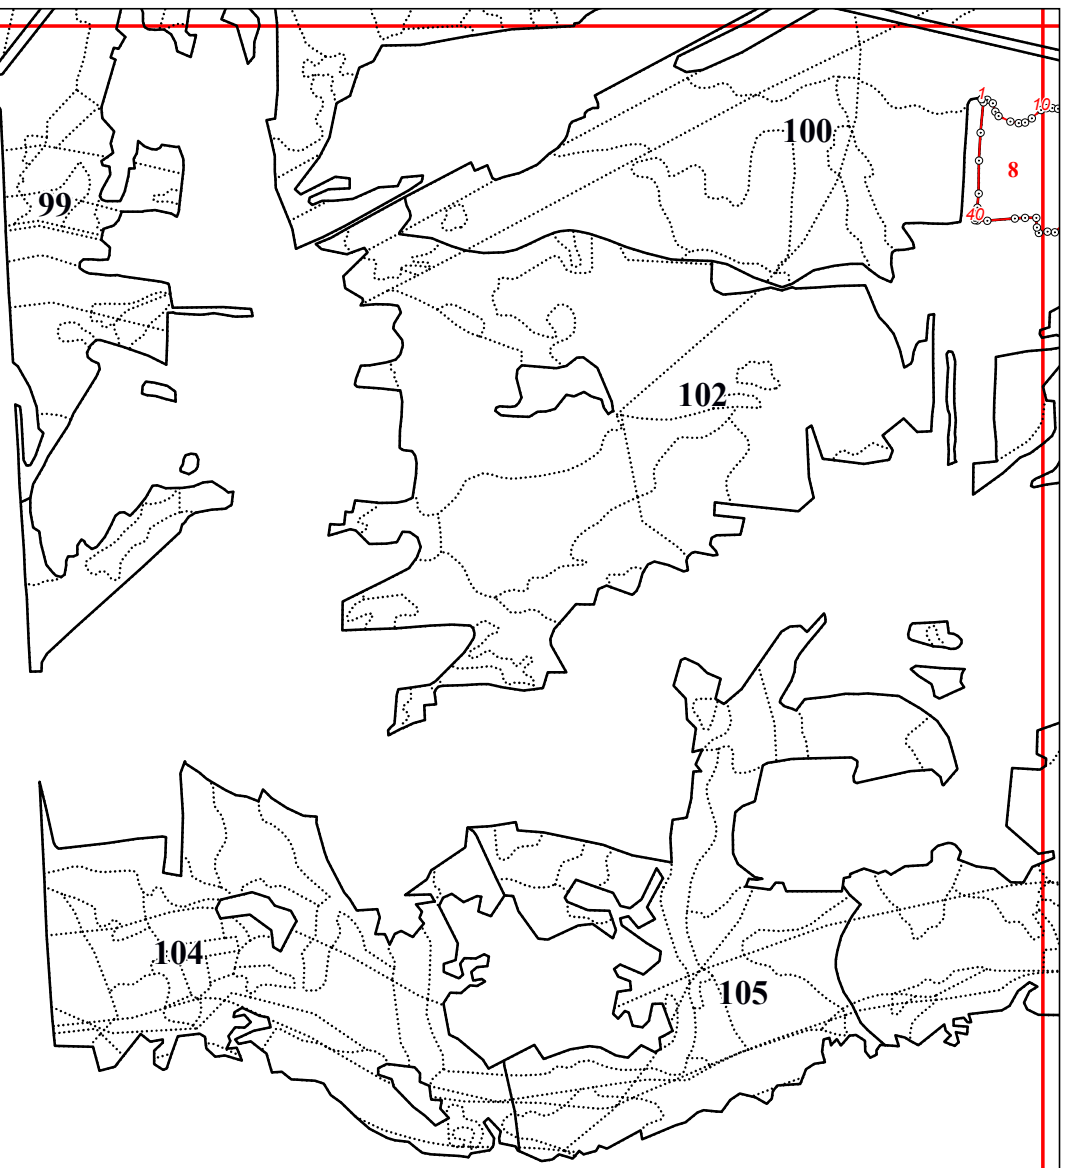

**Графическое описание местоположения границ земель, на которых располагаются
особо защитные участки лесов «медоносные участки лесов», на территории
Хвостовичского участкового лесничества Еленского лесничества Калужской области**

84

82

51

21

83

9

20

19

89

89

34

40

90

90

92

92

43

47

130

94

131

130

130

51