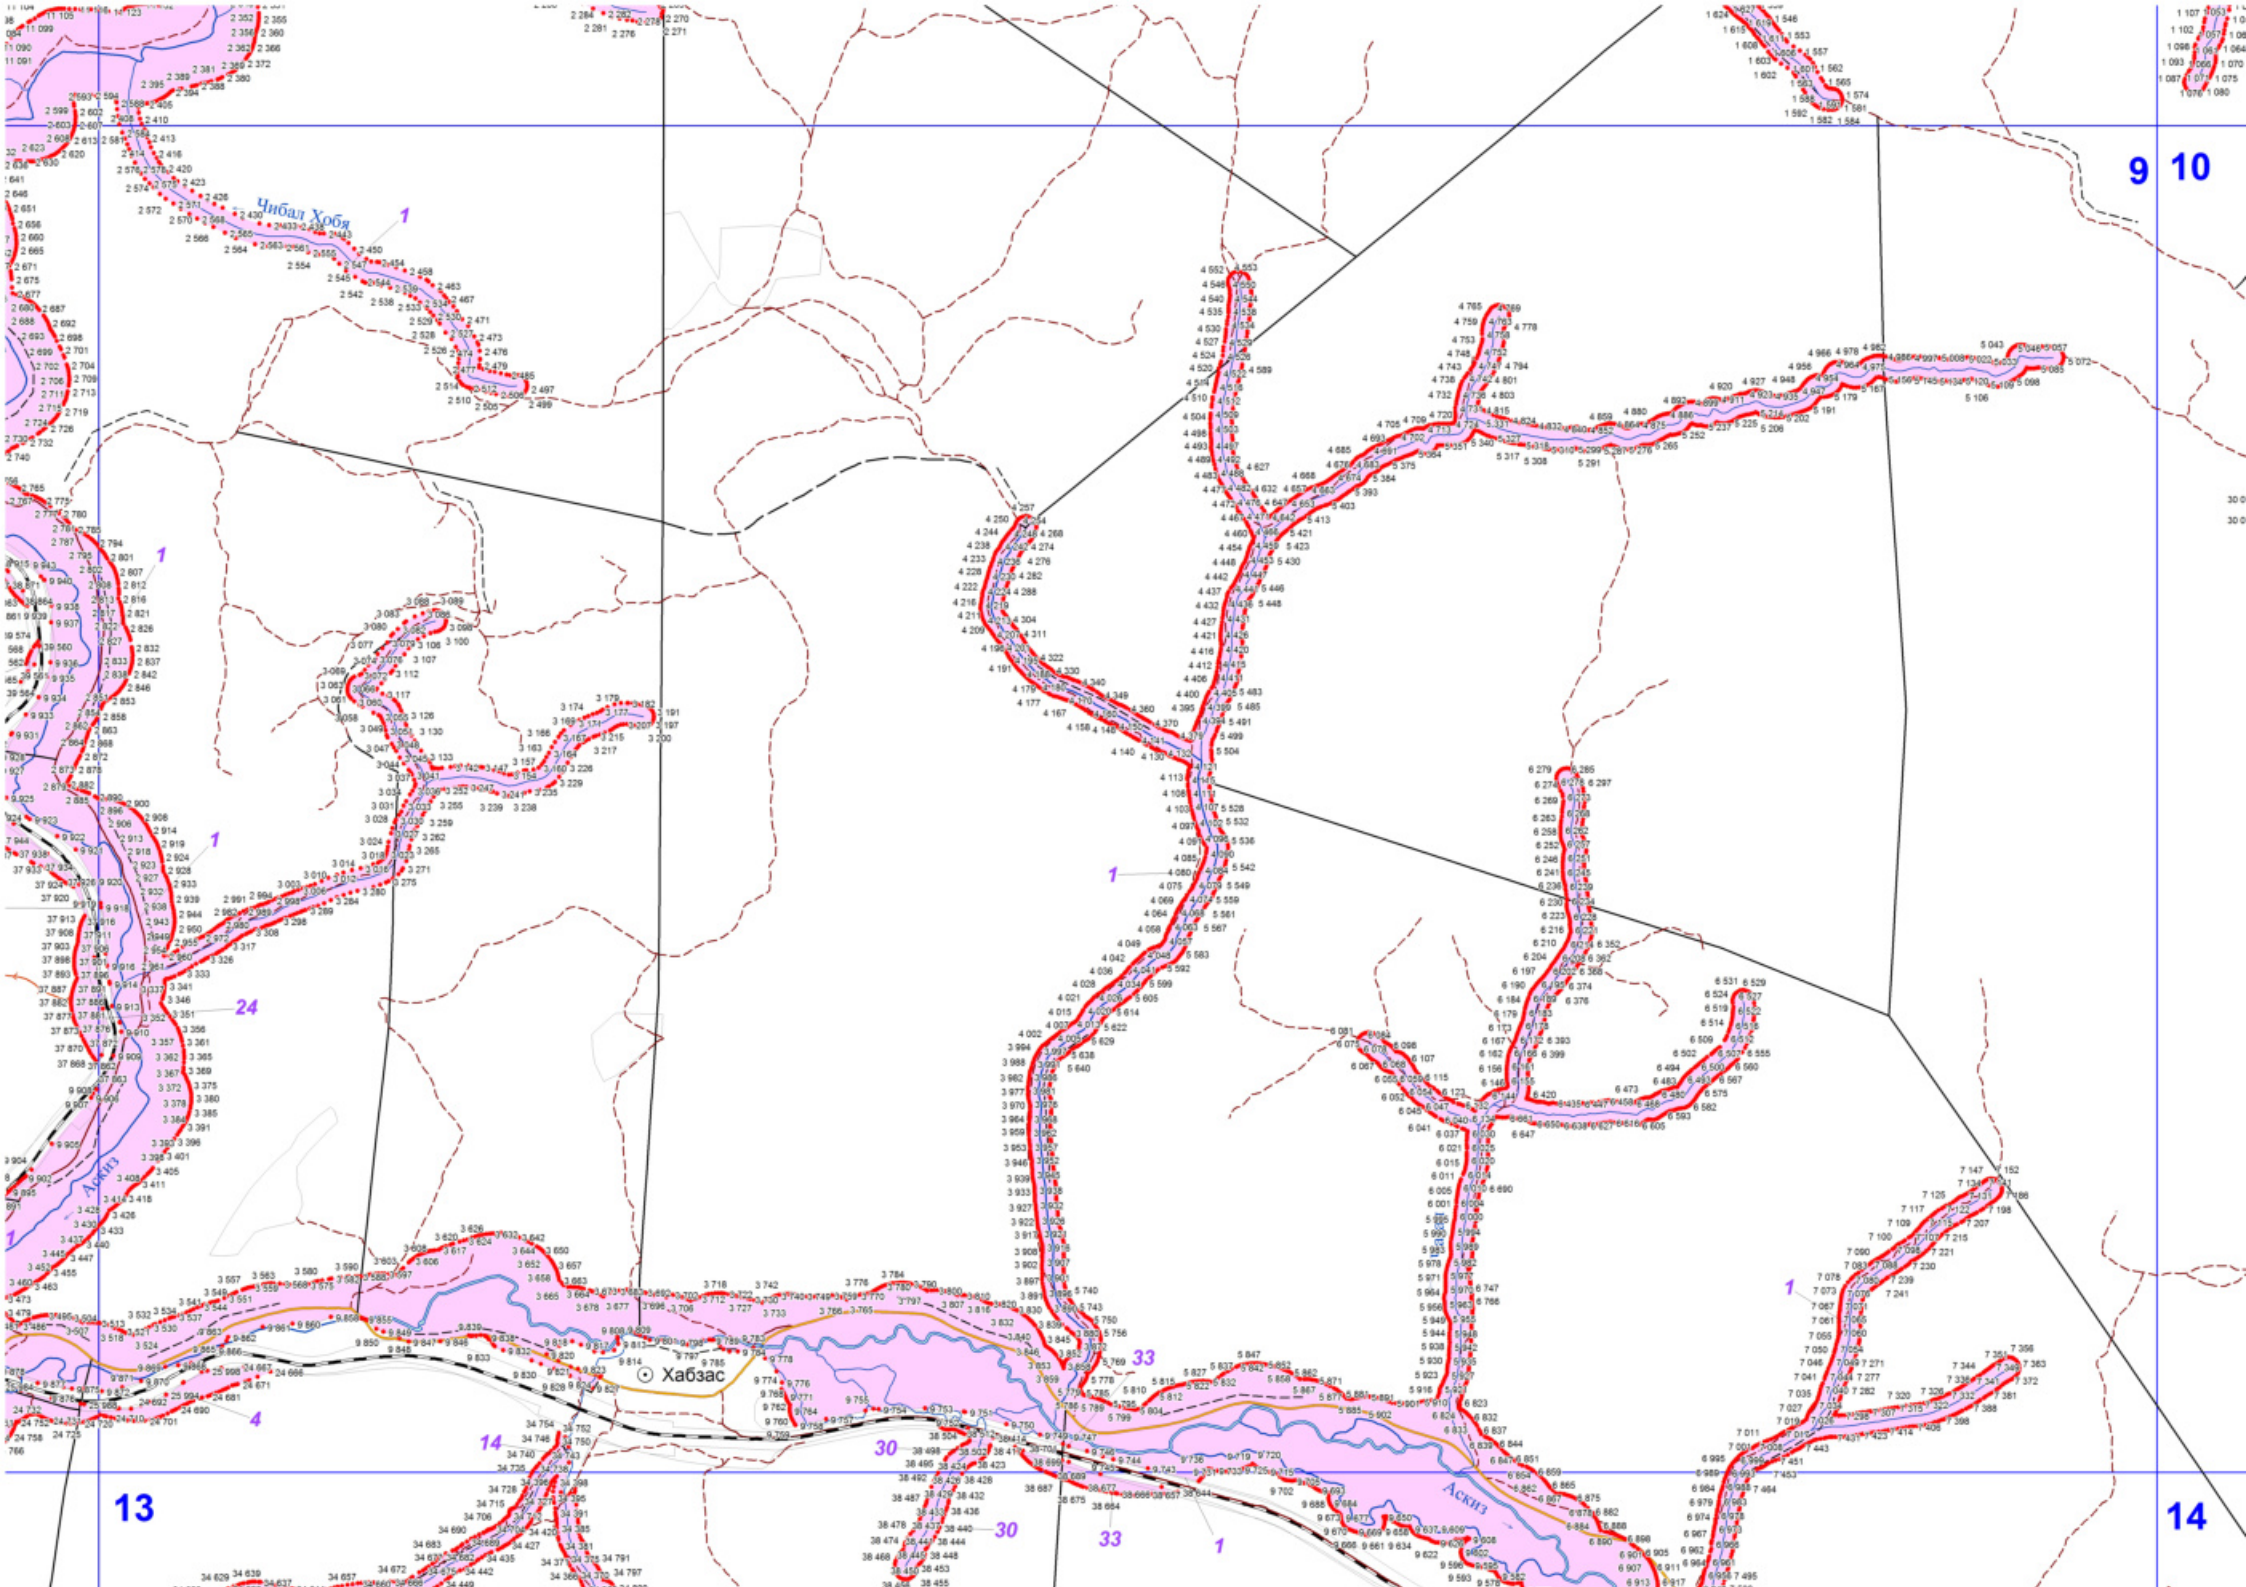

9 10

13

14

30

33

14