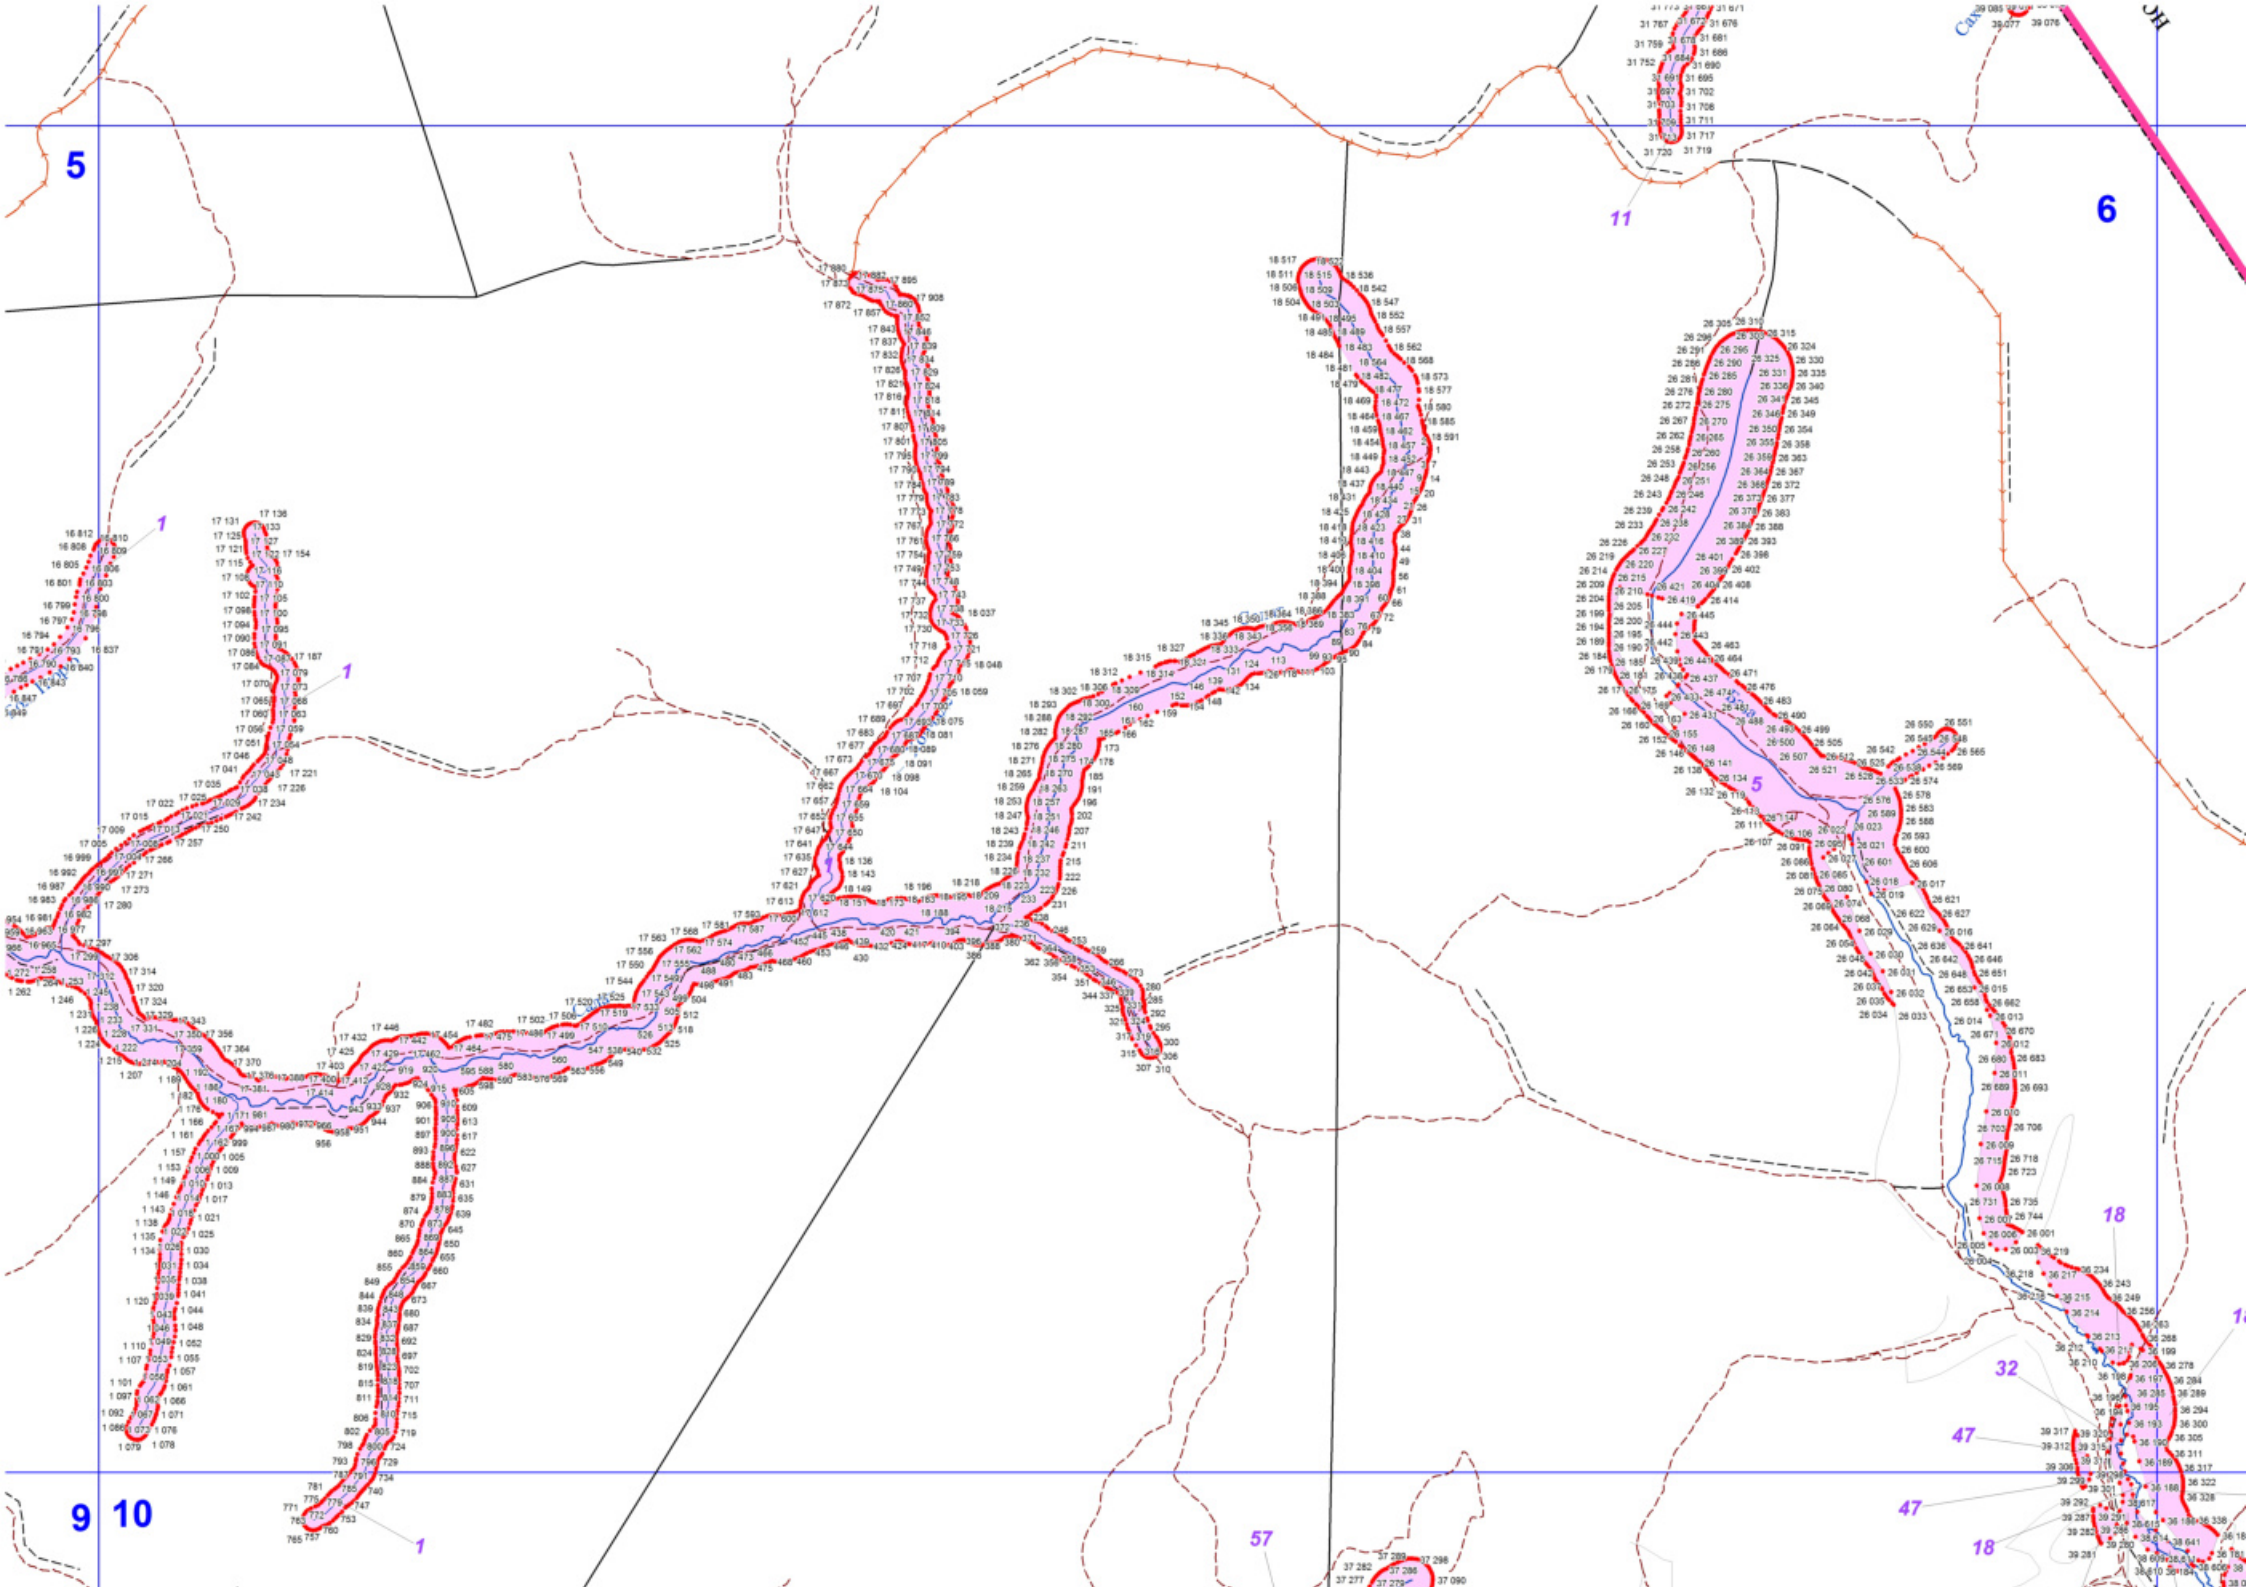

Графическое описание местоположения границ земель,  
на которых располагаются леса, расположенные  
в водоохранных зонах, на территории  
Аскизского участкового лесничества  
Бирикчуйского лесничества  
Республики Хакасия

6

5

Усть-Абаканский район

Саяно-Абаканский район

5

6

11

9 10

39

20

8

29

26

8

18

Новое лесничество