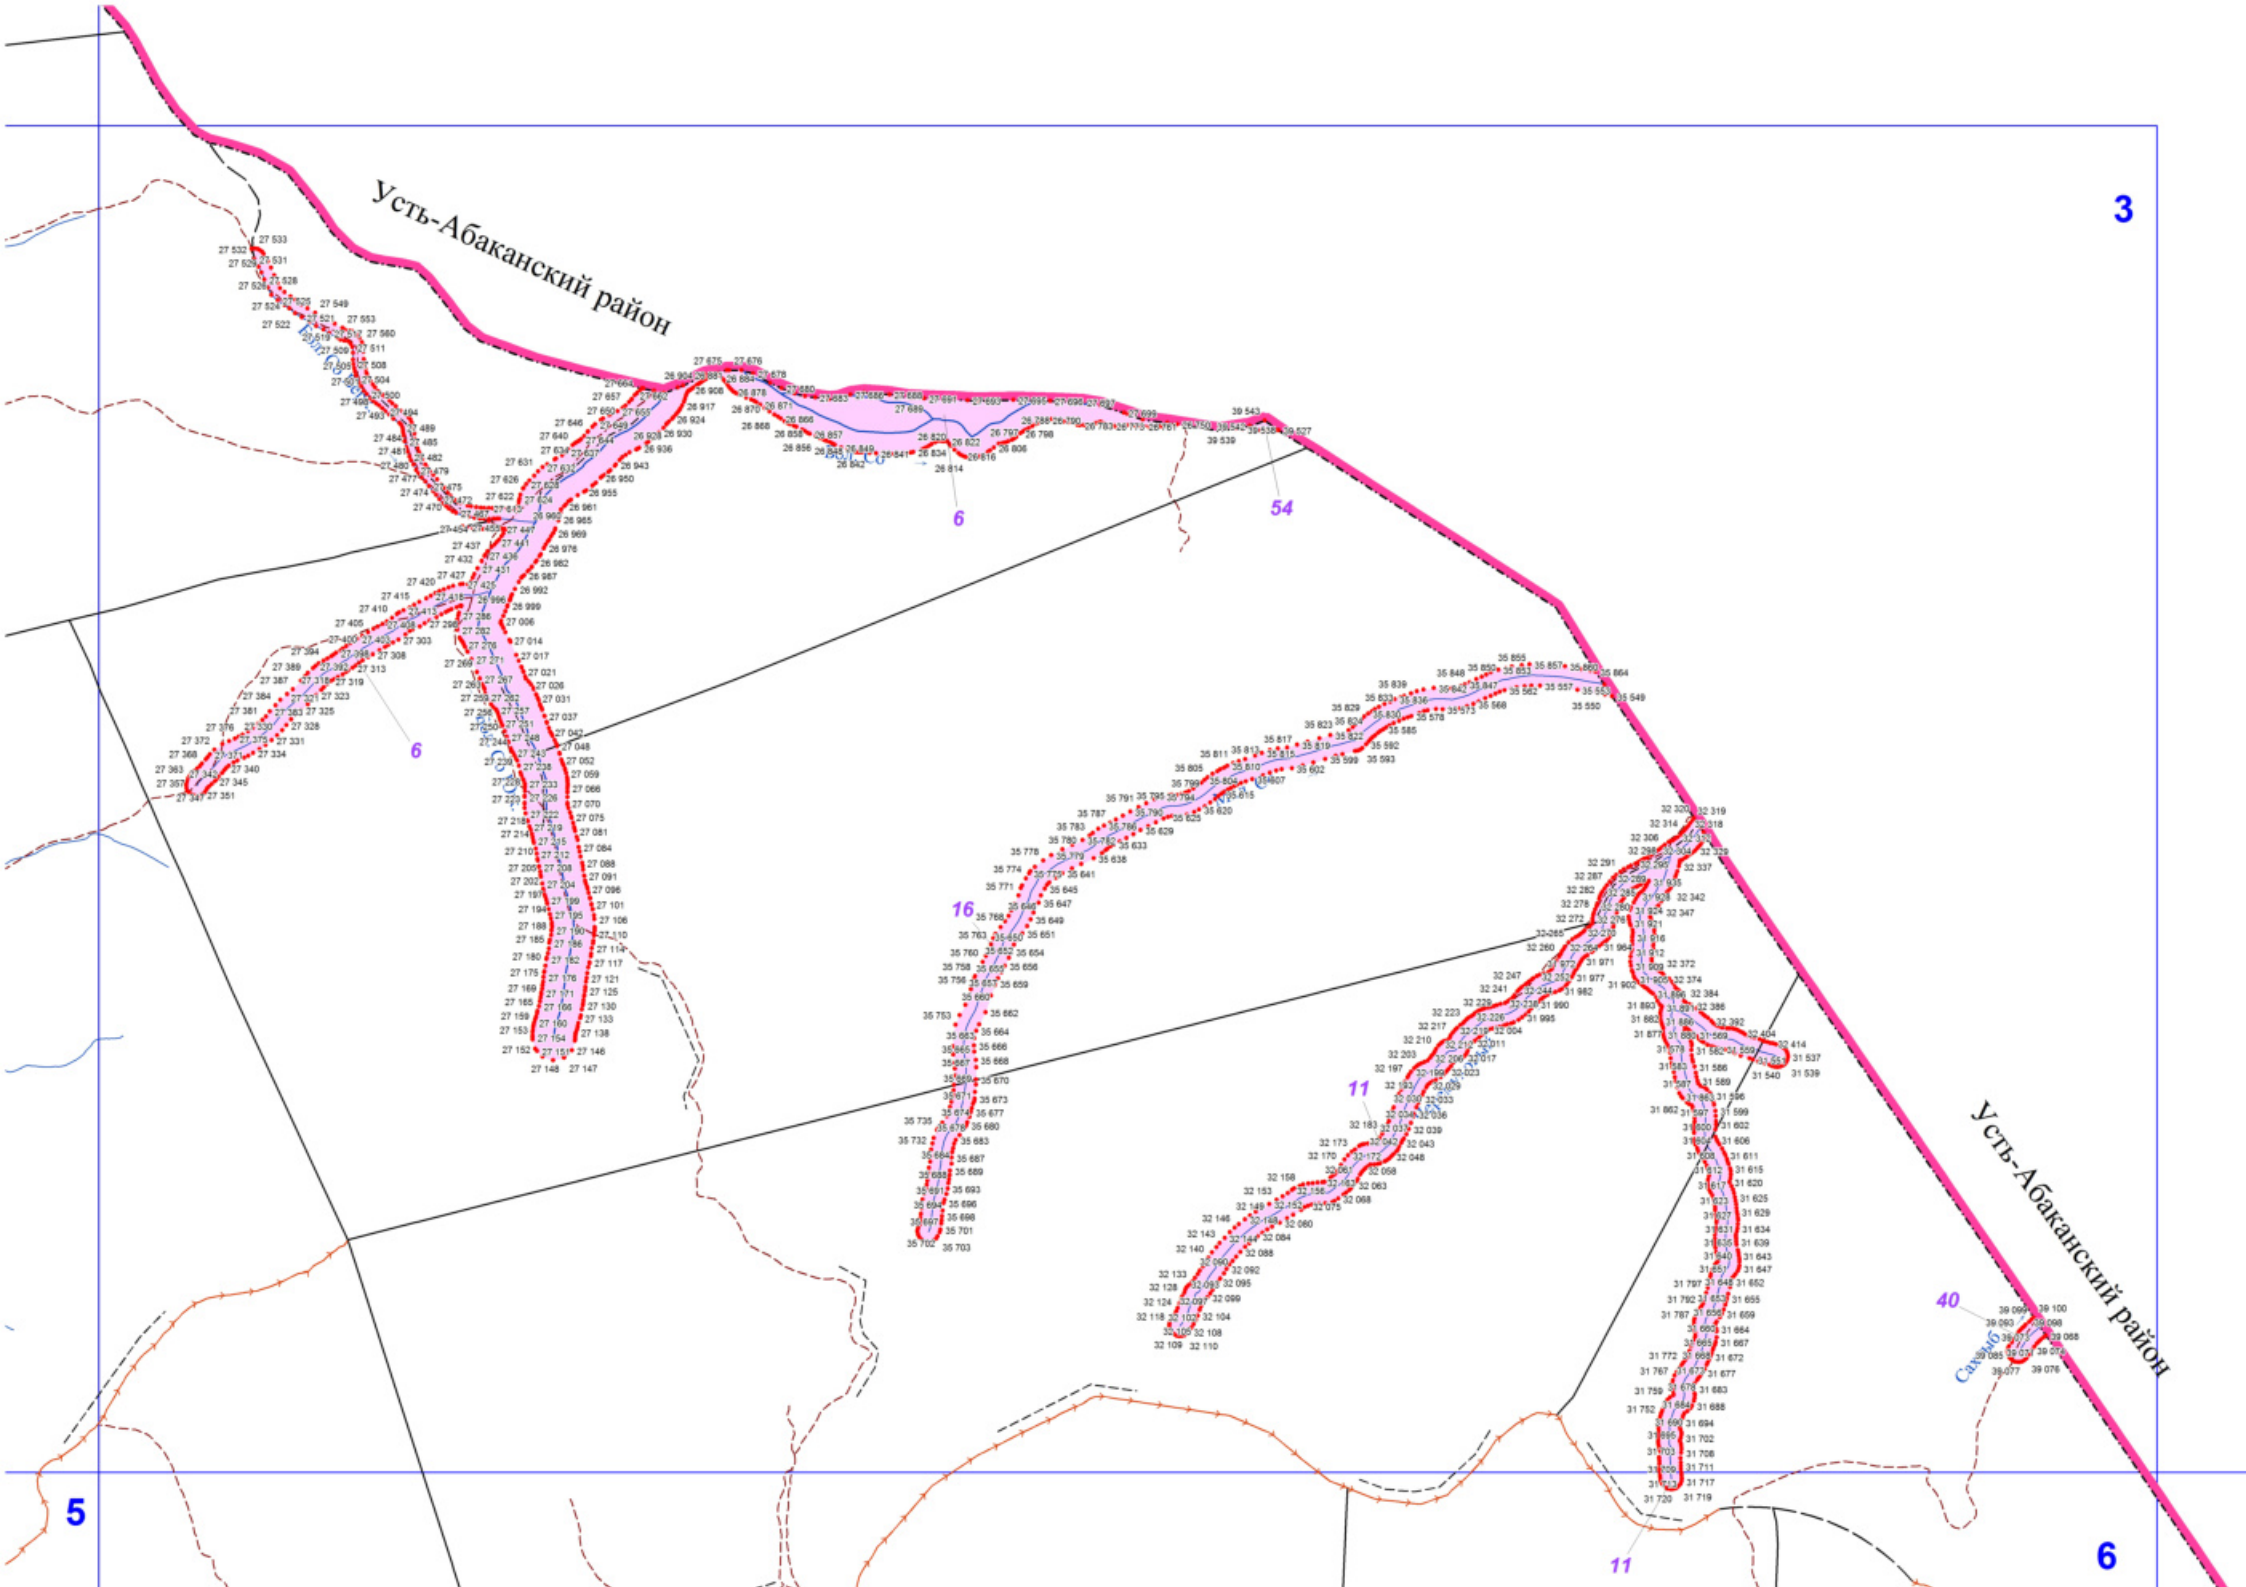

Усть-Абаканский район

6

54

6

16

11

40

11

6

5

Усть-Абаканский район

Саяно-Абаканский район