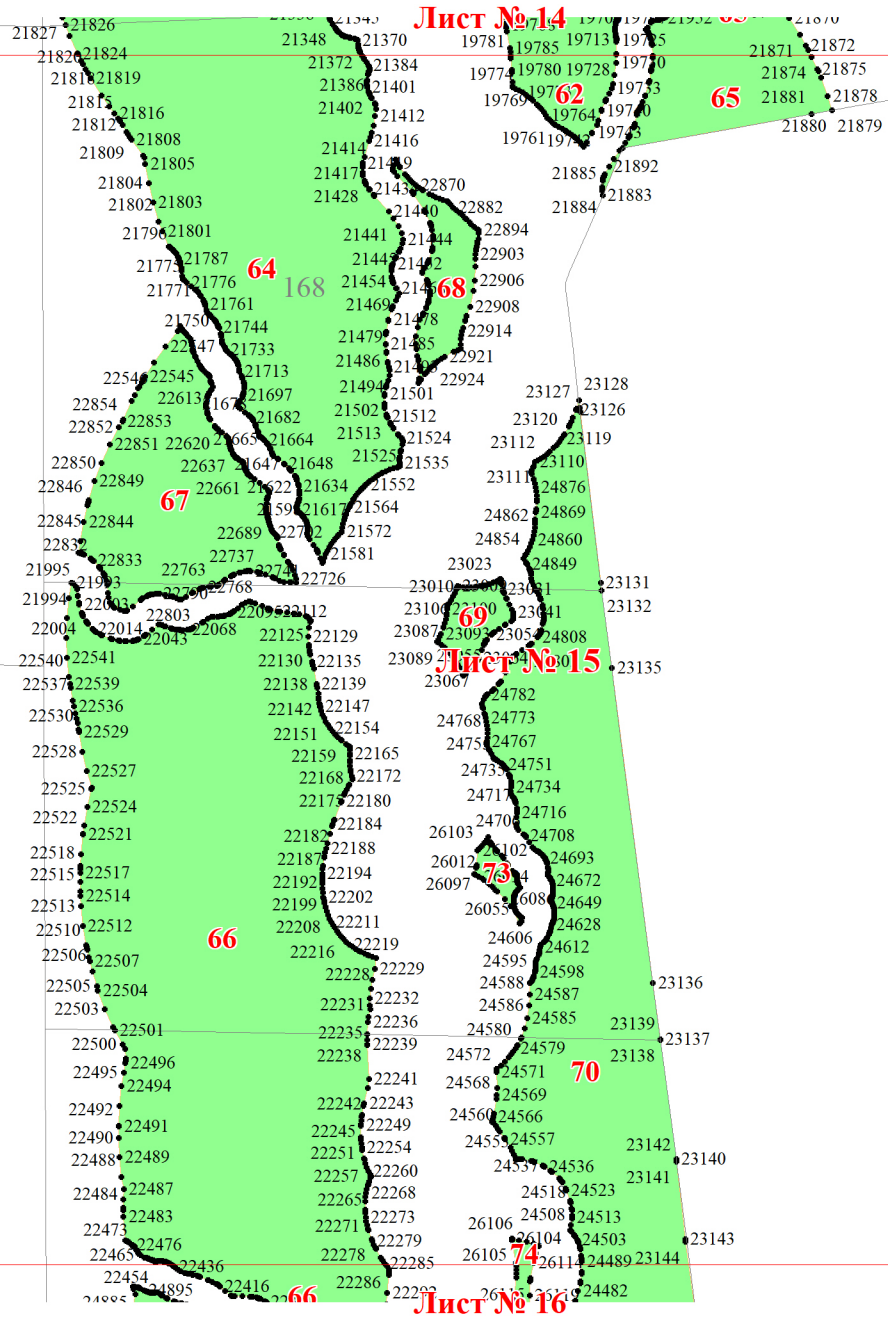

Лист №14

Лист №15

Лист №16

66

171