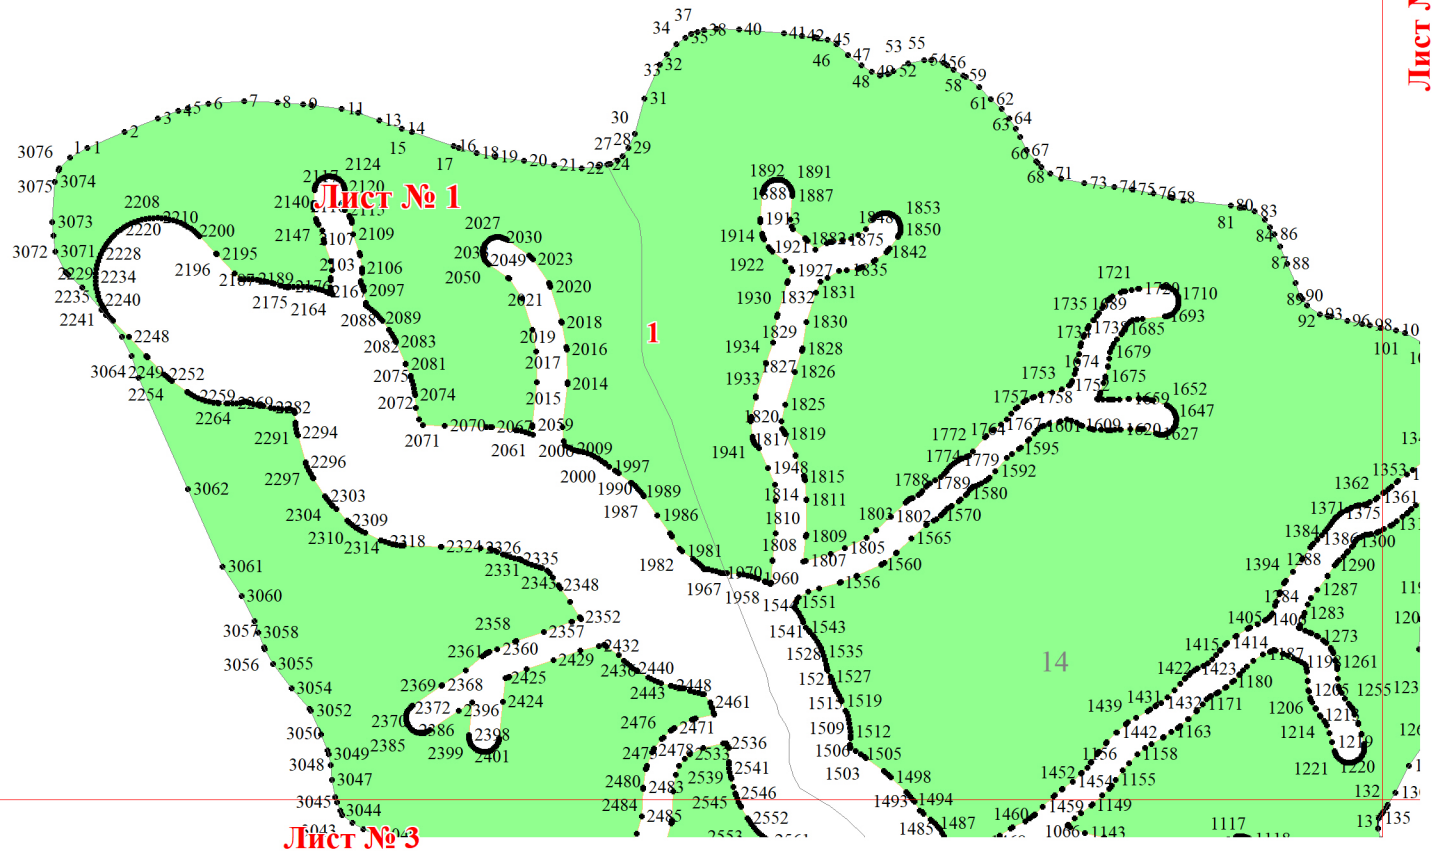

Графическое описание местоположения границ земель, на которых
располагаются ценные леса (нерестоохранные полосы лесов), на
территории Падалинского участкового лесничества Падалинского
лесничества Хабаровского края

Приложение № 28 к приказу Рослесхоза
от 28.02.2023 № 334

Используемые условные знаки и обозначения:

- | | |
|----------|---|
| 25 | Границы и номера лесных кварталов |
| 7 | Номера участков |
| 10 ● | Номера характерных точек границ объекта |
| Лист № 1 | Границы и номера листов |
| ■ | Границы категорий защитных лесов |