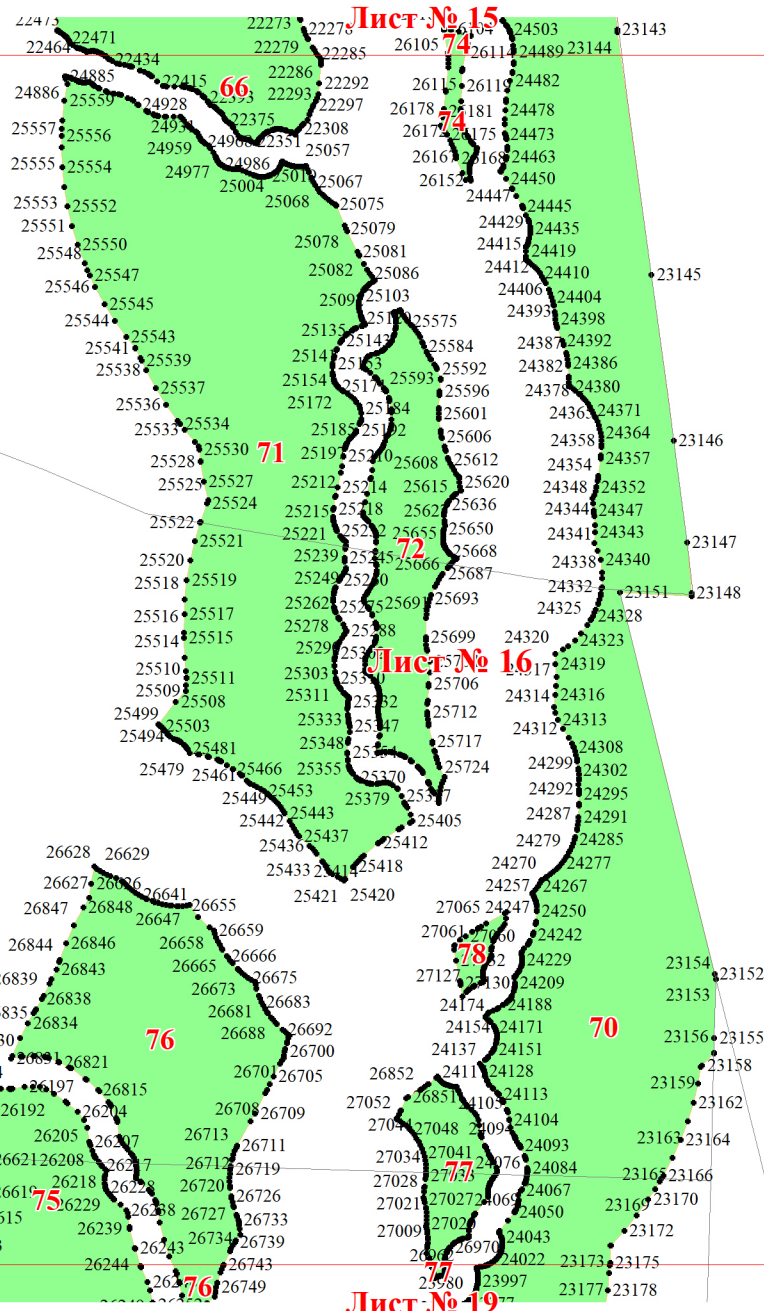

Лист № 15

Лист № 16

Лист № 19

176