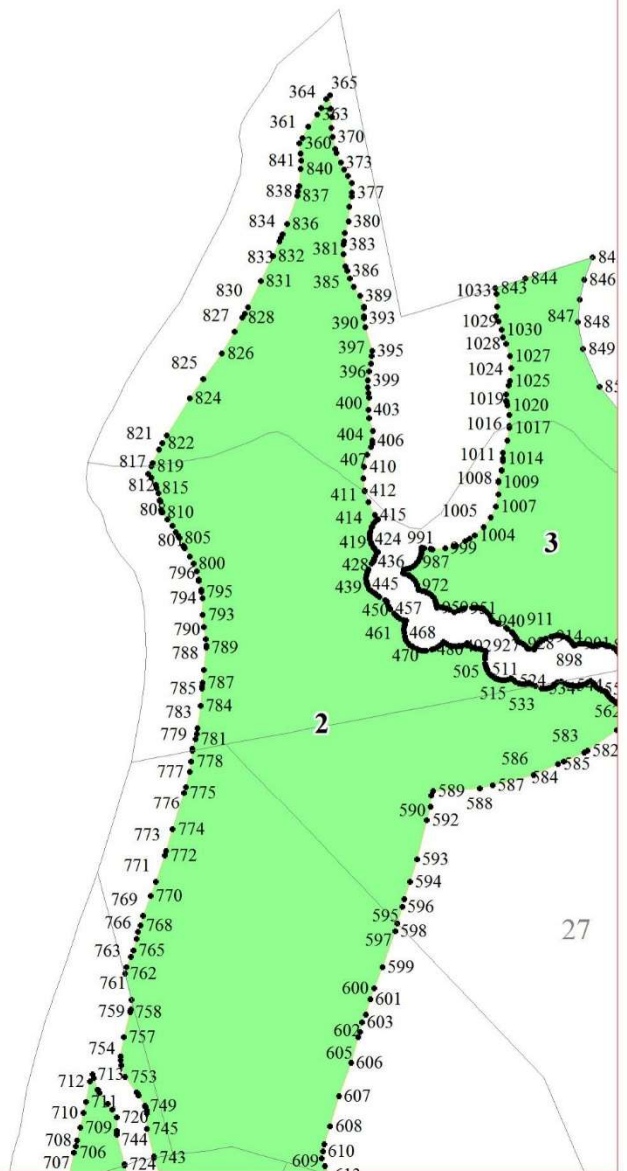

**Графическое описание местоположения границ земель,
на которых располагаются ценные леса
(нерестоохранные полосы лесов),
на территории Загривского участкового лесничества
Сланцевского лесничества
Ленинградской области**

Приложение № 24 к приказу Рослесхоза
от 15.02.2023 № 97

Условные обозначения:

- 1 номера листов
- 3 номера участков
- 61 номера лесных кварталов
- границы лесных кварталов
- границы листов
- границы категорий защитных лесов
- 45 номера характерных точек границ объекта

1

2