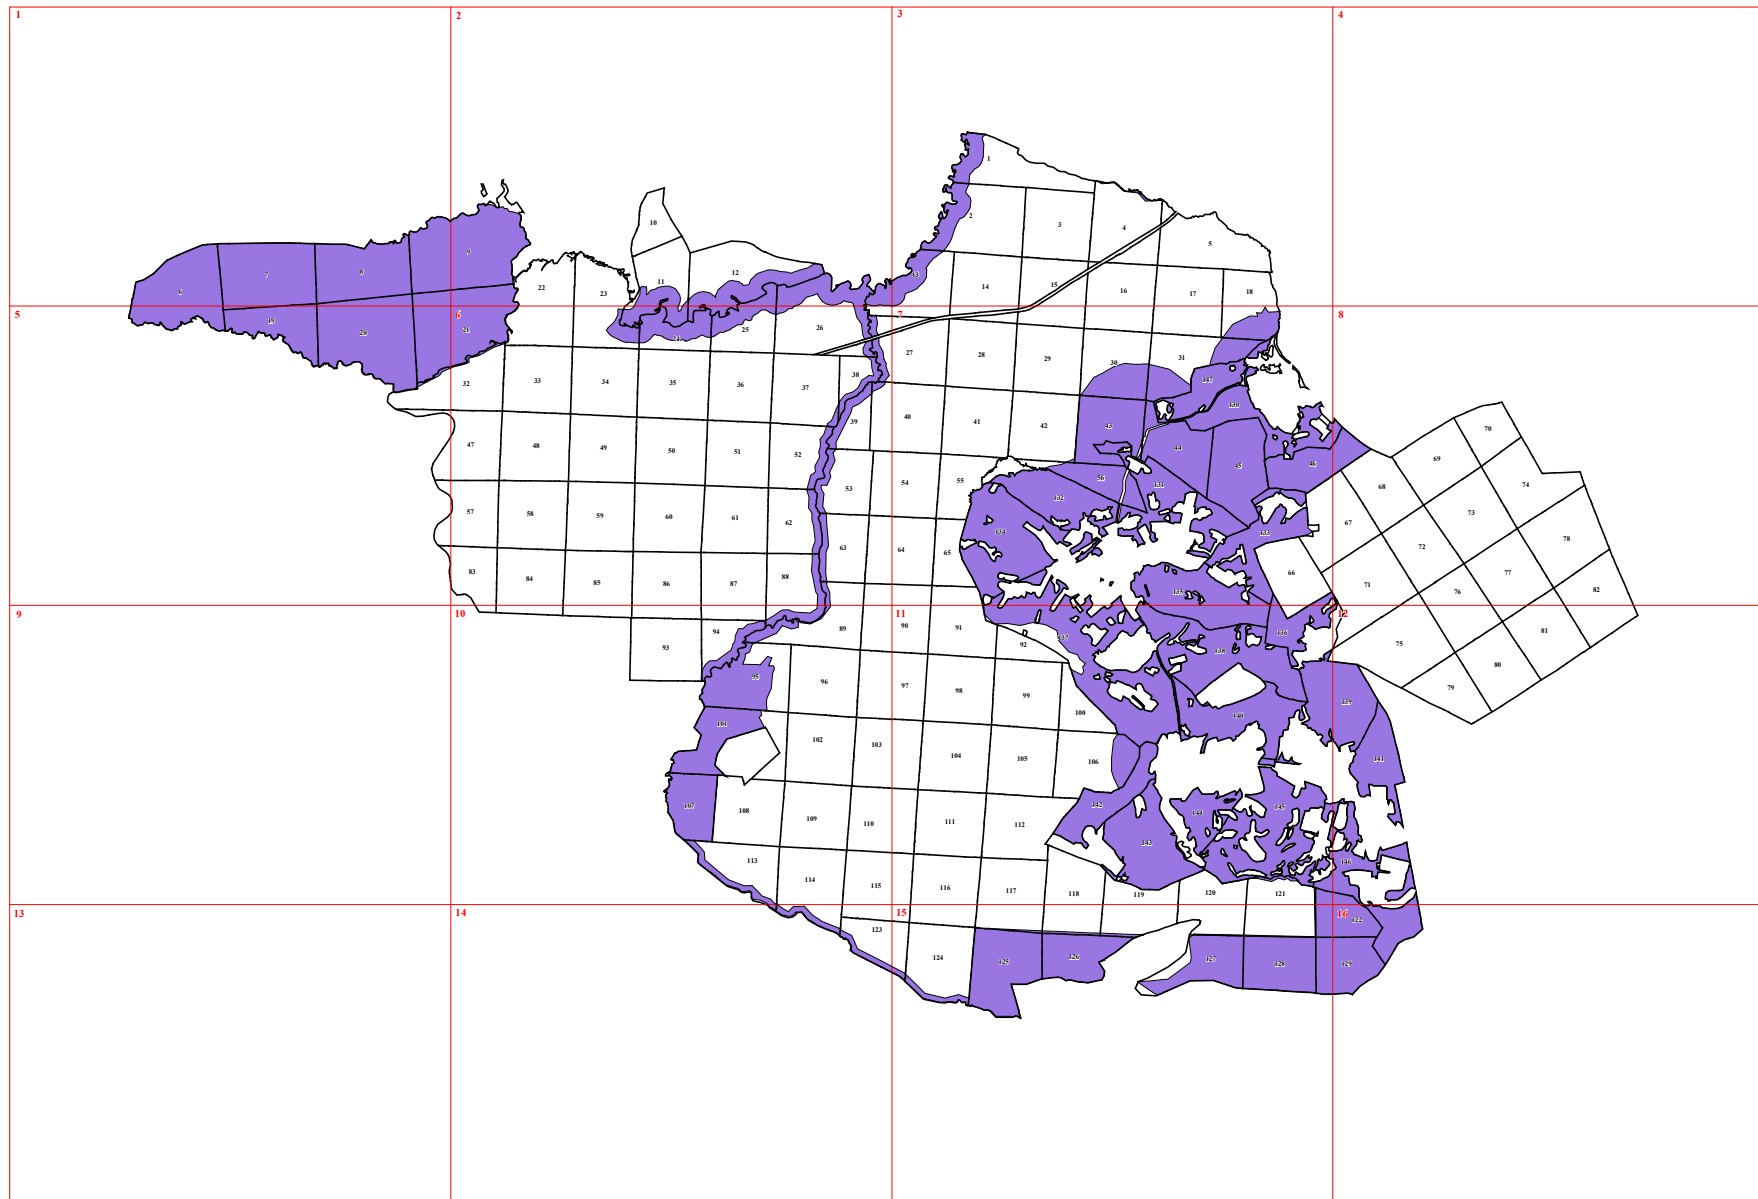

**Графическое описание местоположения границ земель,
на которых располагаются леса, расположенные на
особо охраняемых природных территориях, на
территории Старосельского участкового лесничества
Еленского лесничества Калужской области**

Приложение № 12 к приказу Рослесхоза
от 28.02.2023 № 297

1

5

8

10

11

90

91

92

137

136

138

97

98

99

100

121

14

123

15

124

125

126

127