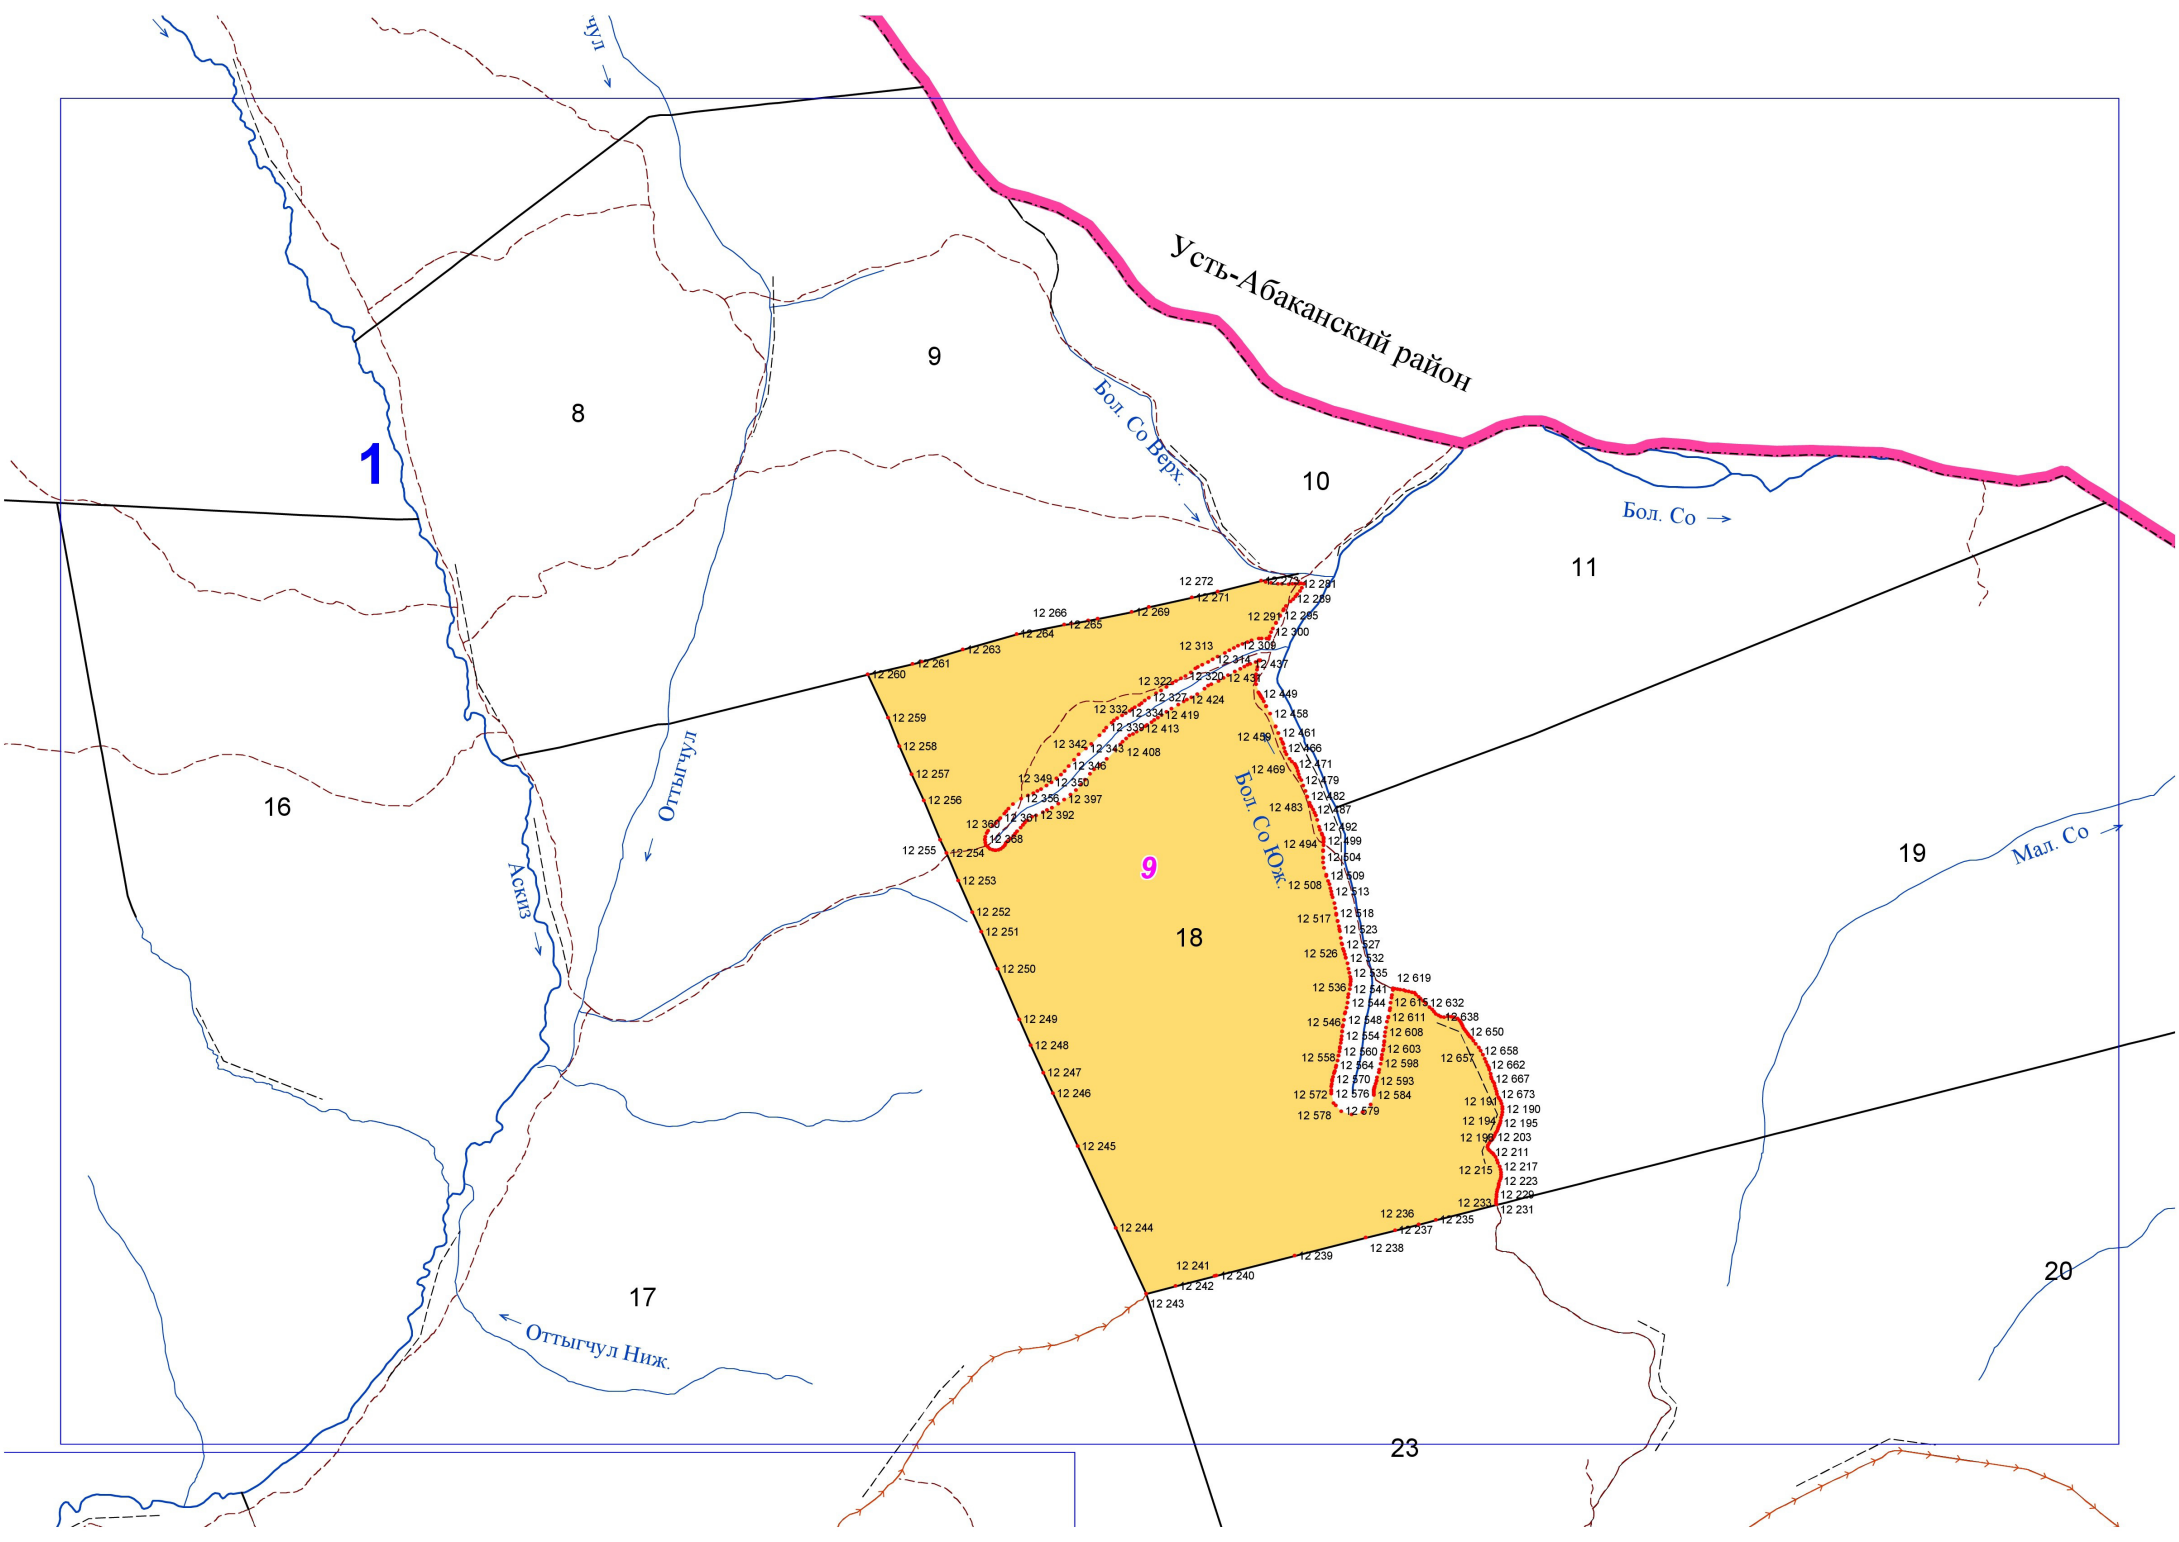

**Графическое описание местоположения границ земель,
на которых располагаются ценные леса (горные леса),
на территории Аскизского участкового лесничества
Бирикчуйского лесничества
Республики Хакасия**

Усть-Абаканский район

1

8

9

10

11

16

19

17

18

20

23

чуул

Бол. Со Верх.

Бол. Со →

К. Кузнецкая