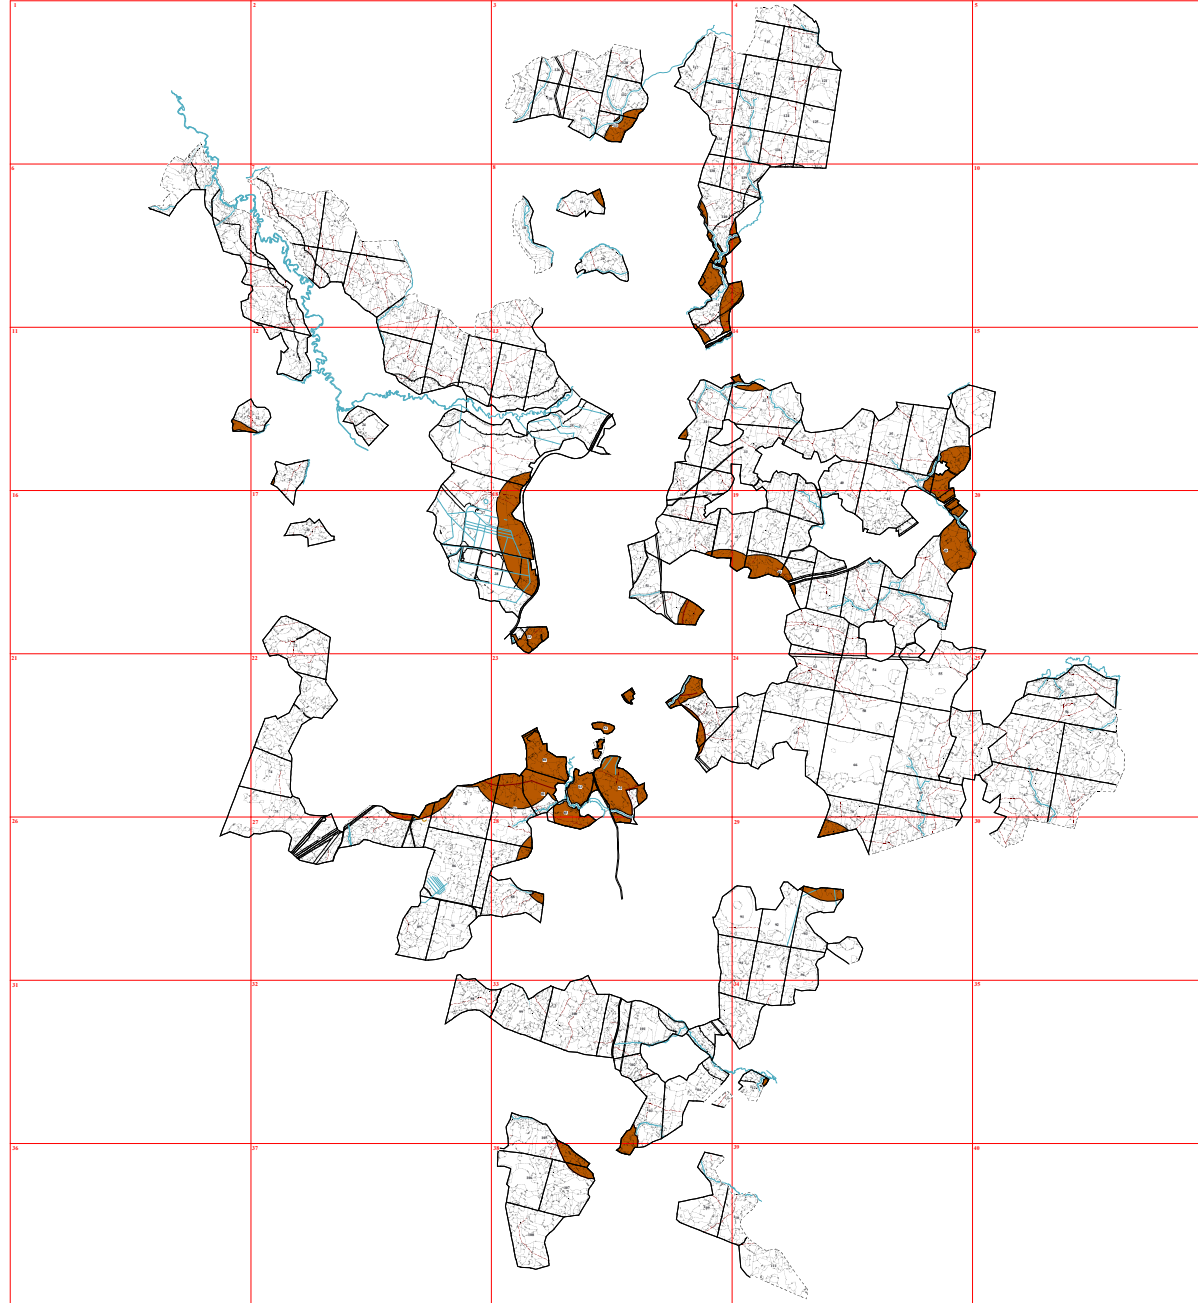

**Графическое описание местоположения границ земель, на которых располагаются особо защитные участки лесов «участки лесов вокруг сельских населенных пунктов и садовых товариществ», на территории 1-го Судиславского участкового лесничества Судиславского лесничества Костромской области** Приложение № 87 к приказу Рослесхоза от 28.02.2023 № 310

12

4

12

13

15

22

24

26

20

19

22

27

76

77

86

89

100

101

97

102

104

103

105

18