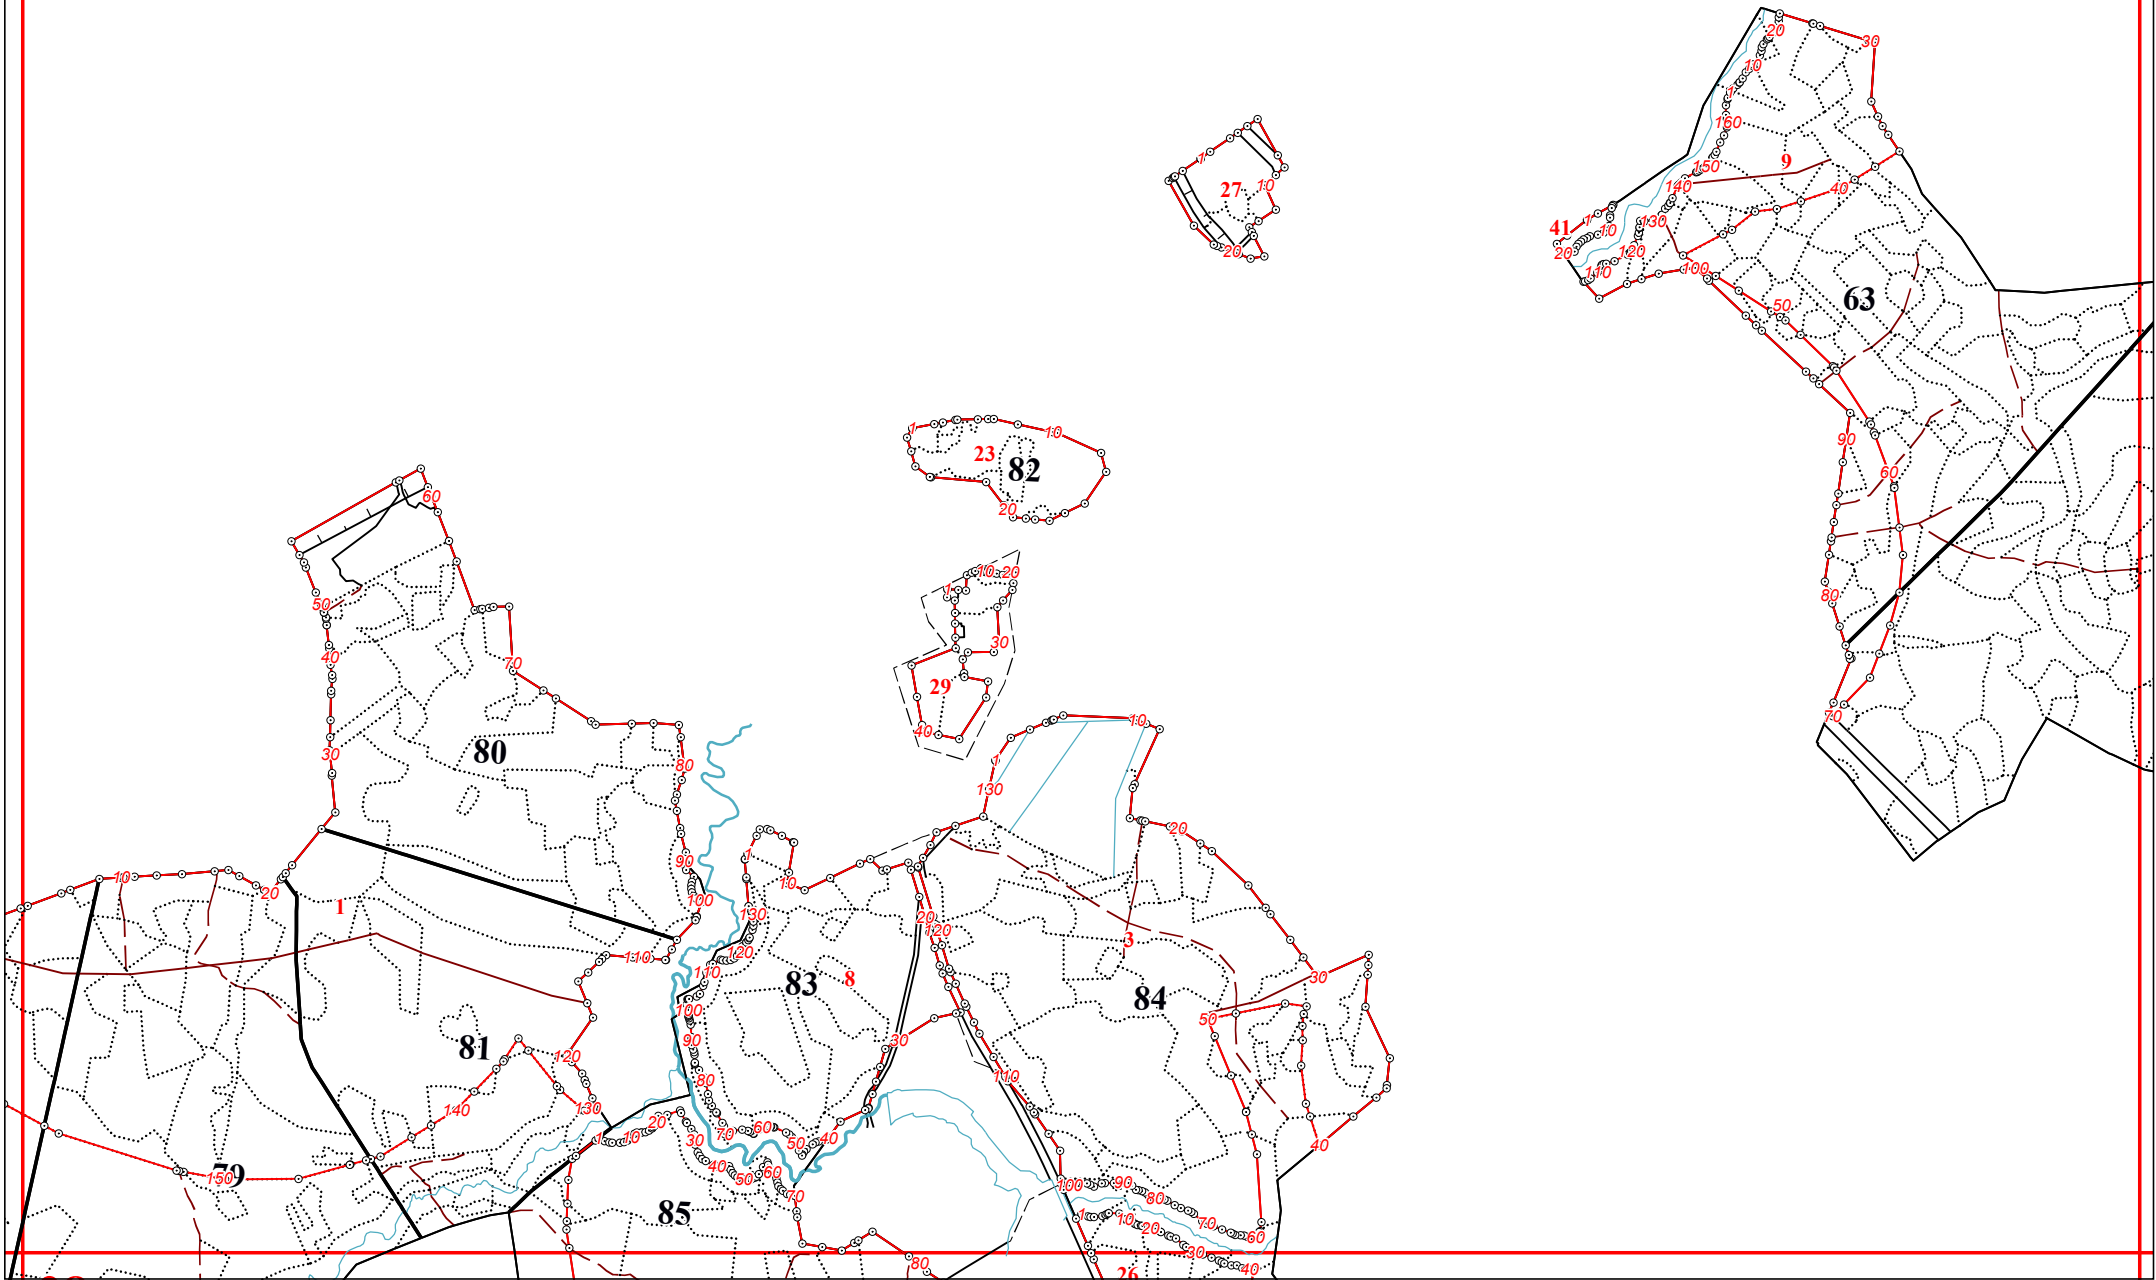

**Графическое описание местоположения границ земель, на которых располагаются особо защитные участки лесов «участки лесов вокруг сельских населенных пунктов и садовых товариществ», на территории 1-го Судиславского участкового лесничества Судиславского лесничества Костромской области** Приложение № 87 к приказу Рослесхоза от 28.02.2023 № 310

20

19

22

27

76

77

86

89

90

28

87

88

26

29

33

99

100

101

97

102

104

103

105

18