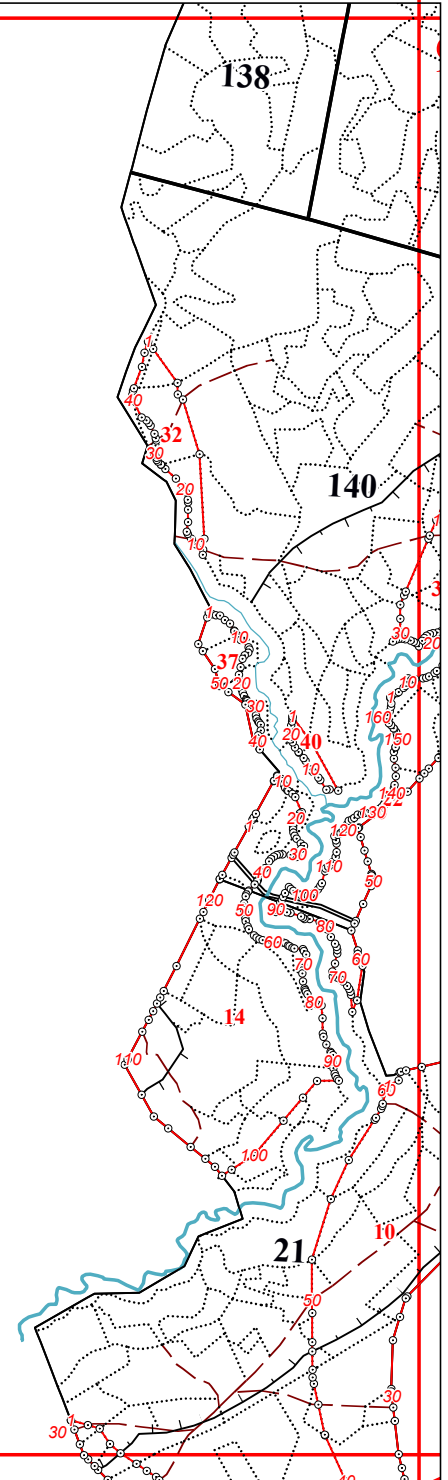

**Графическое описание местоположения границ земель, на которых располагаются особо защитные участки лесов «участки лесов вокруг сельских населенных пунктов и садовых товариществ», на территории 1-го Судиславского участкового лесничества Судиславского лесничества Костромской области** Приложение № 87 к приказу Рослесхоза от 28.02.2023 № 310

12

4

12

13

15

22

24

26

29

42

13

16

17

25

31

19

20

19

22

27

76

77

86

89