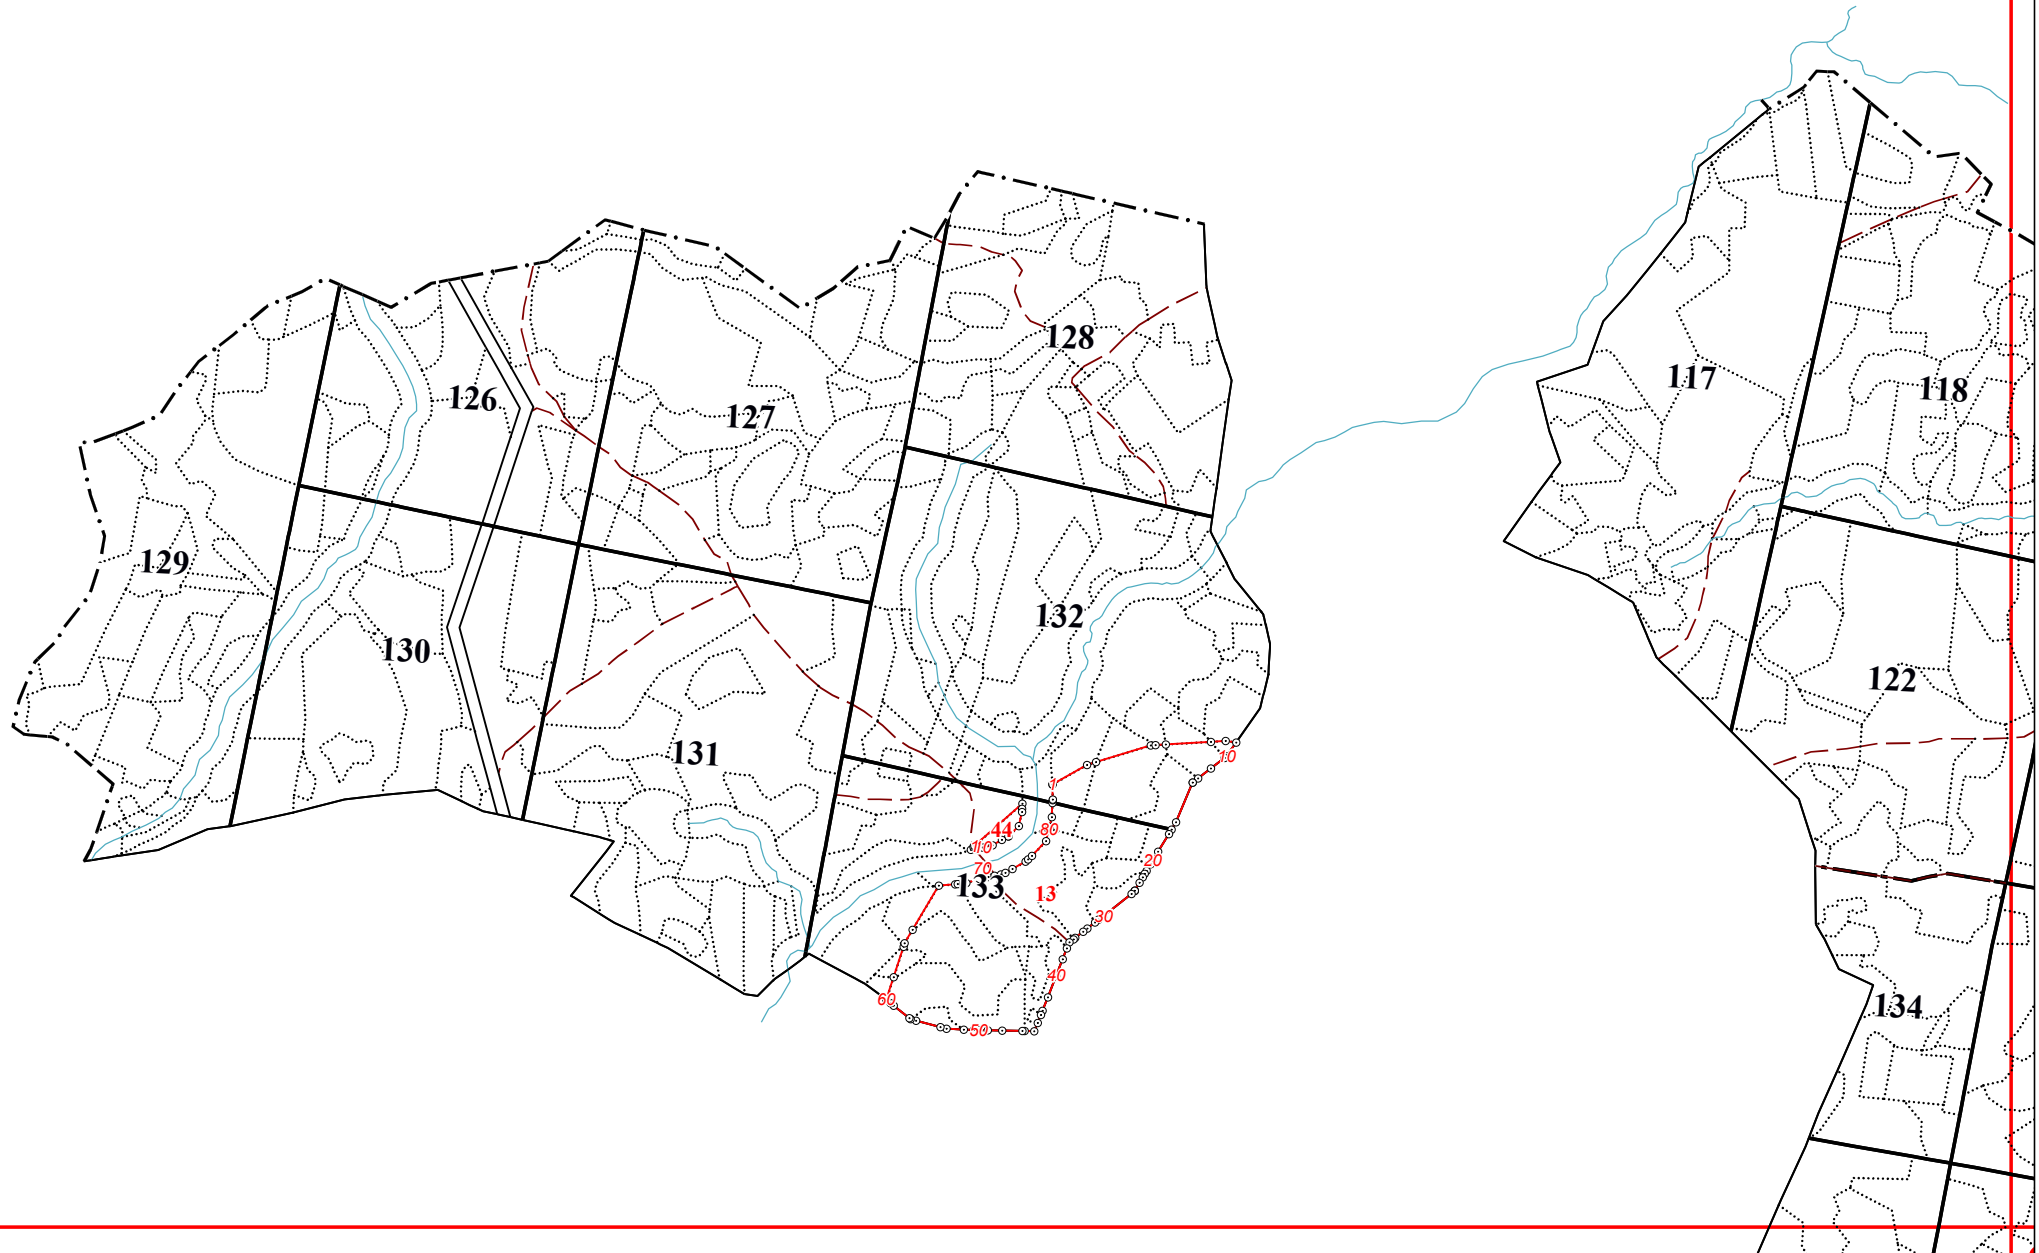

**Графическое описание местоположения границ земель, на которых располагаются особо защитные участки лесов «участки лесов вокруг сельских населенных пунктов и садовых товариществ», на территории 1-го Судиславского участкового лесничества Судиславского лесничества Костромской области** Приложение № 87 к приказу Рослесхоза от 28.02.2023 № 310

12

4

12

13

15

22

24

26

20

19

22

27

76

77

86

89

100

101

97

102

104

103

105

18