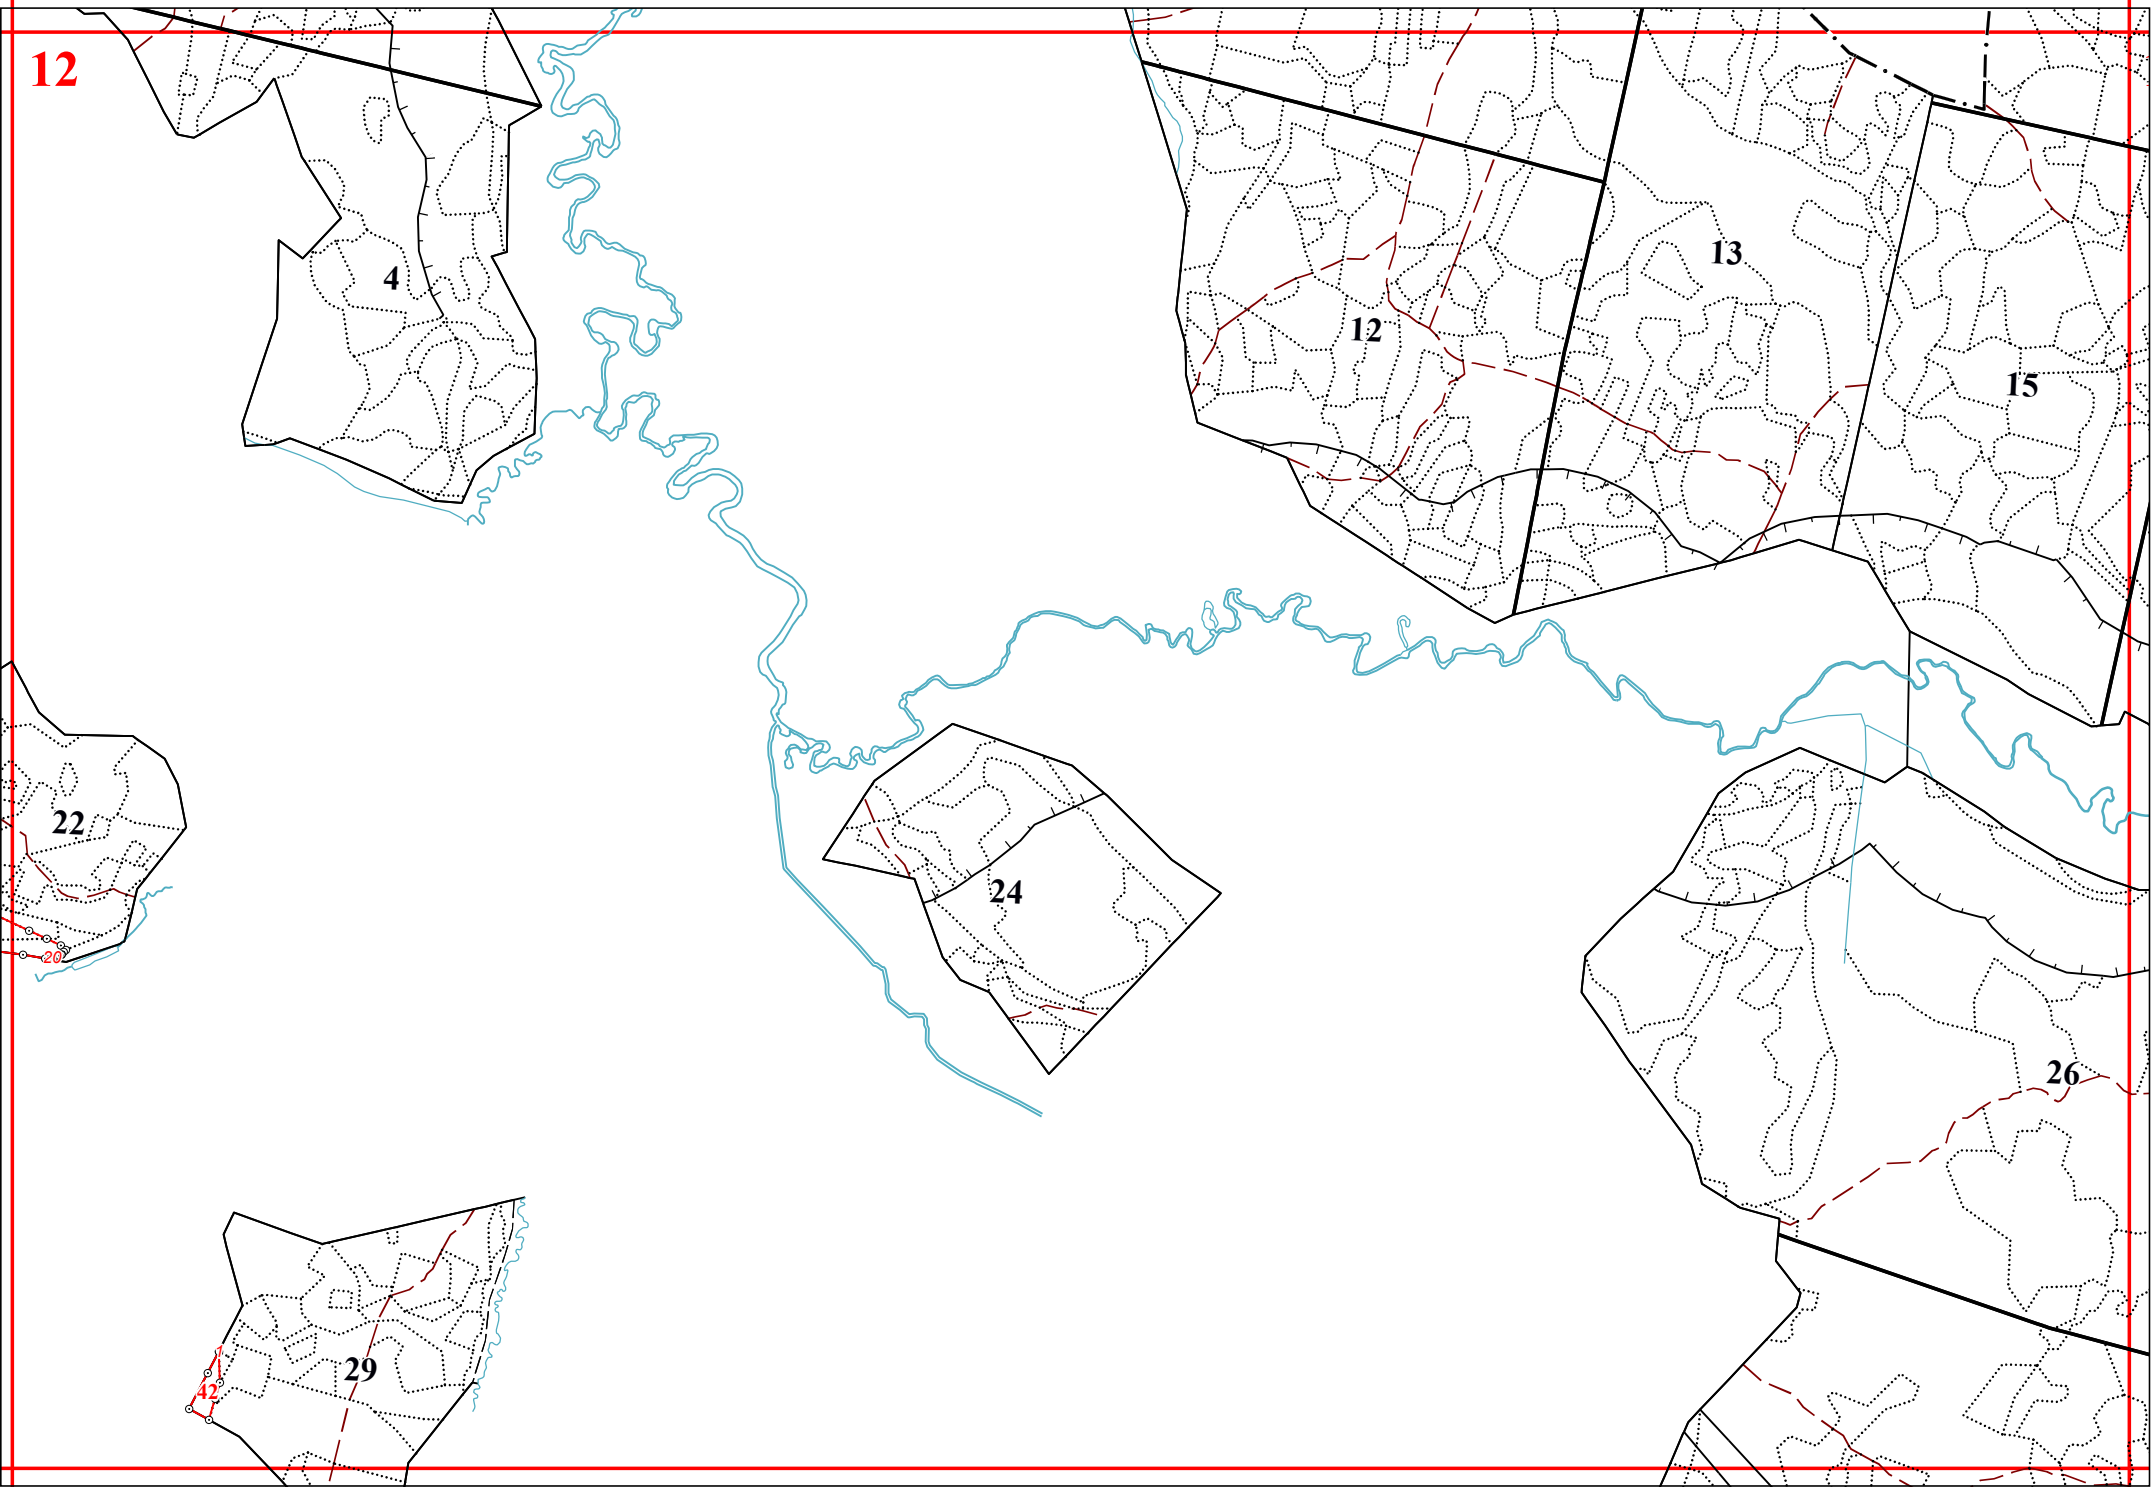

12

4

12

13

15

22

24

26

29

42