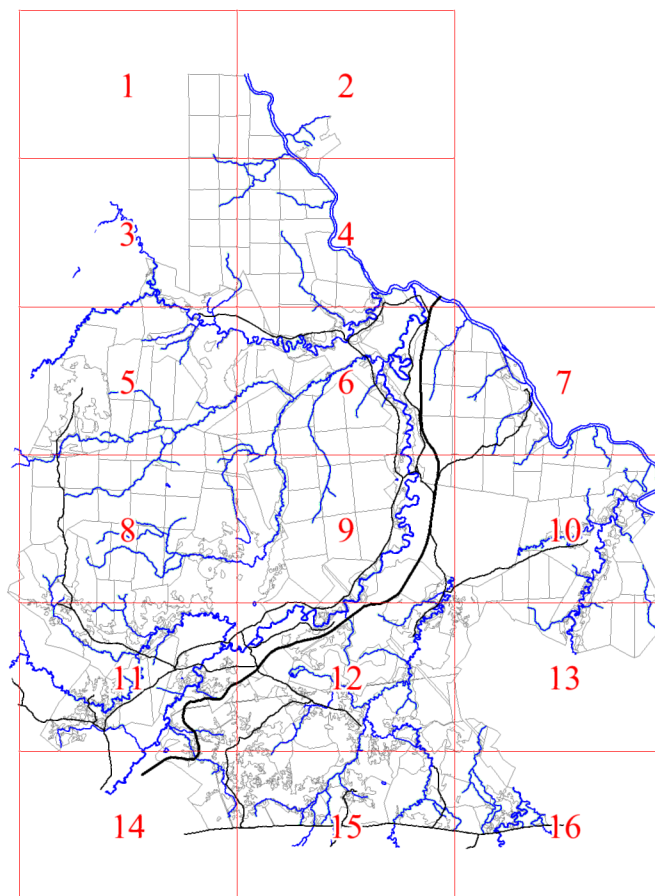

**Графическое описание местоположения границ земель,  
на которых располагаются особо защитные участки лесов  
«берегозащитные участки лесов»,  
на территории Кулотинского участкового лесничества  
Окуловского лесничества  
Новгородской области**

Приложение № 101 к приказу Рослесхоза  
от 28.02.2023 № 313

- Условные обозначения:**
- 1      номера листов
  - 3      номера участков
  - 61     номера лесных кварталов
  - границы лесных кварталов
  - границы листов
  - границы особо защитных участков лесов
  - 45   номера характерных точек границ объекта

1

2

13

14

16