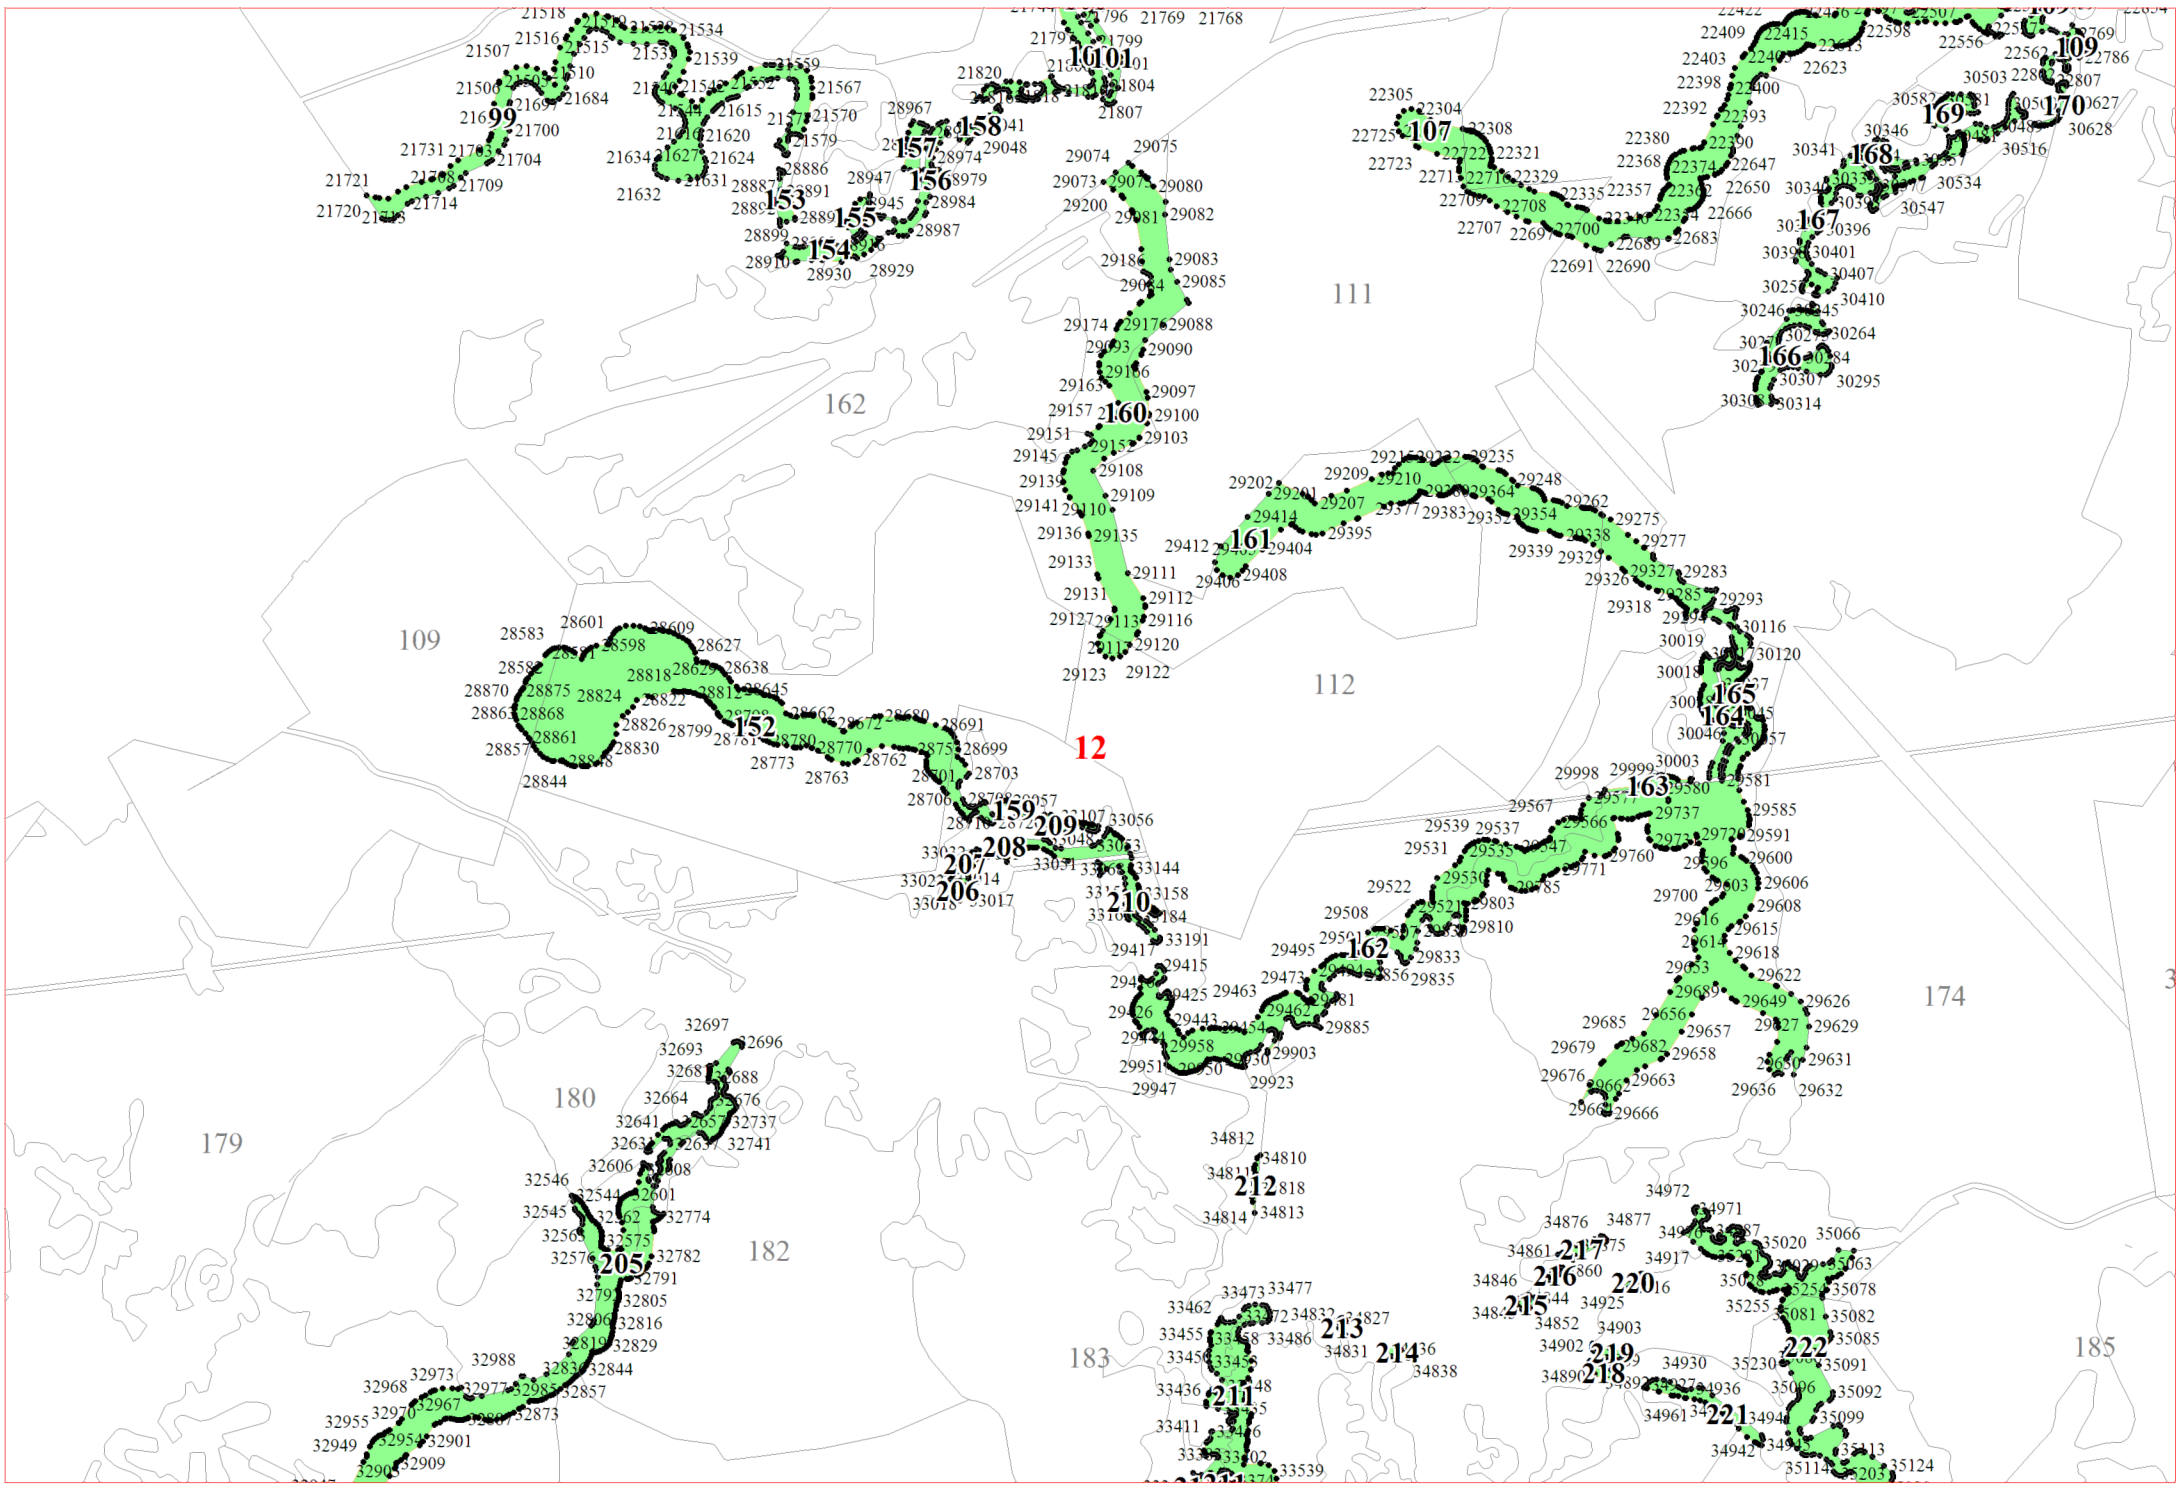

**Графическое описание местоположения границ земель,  
на которых располагаются особо защитные участки лесов  
«берегозащитные участки лесов»,  
на территории Кулотинского участкового лесничества  
Окуловского лесничества  
Новгородской области**

Приложение № 101 к приказу Рослесхоза  
от 28.02.2023 № 313

- Условные обозначения:**
- 1      номера листов
  - 3      номера участков
  - 61     номера лесных кварталов
  - границы лесных кварталов
  - границы листов
  - границы особо защитных участков лесов
  - 45   номера характерных точек границ объекта

1

2

13

14

16