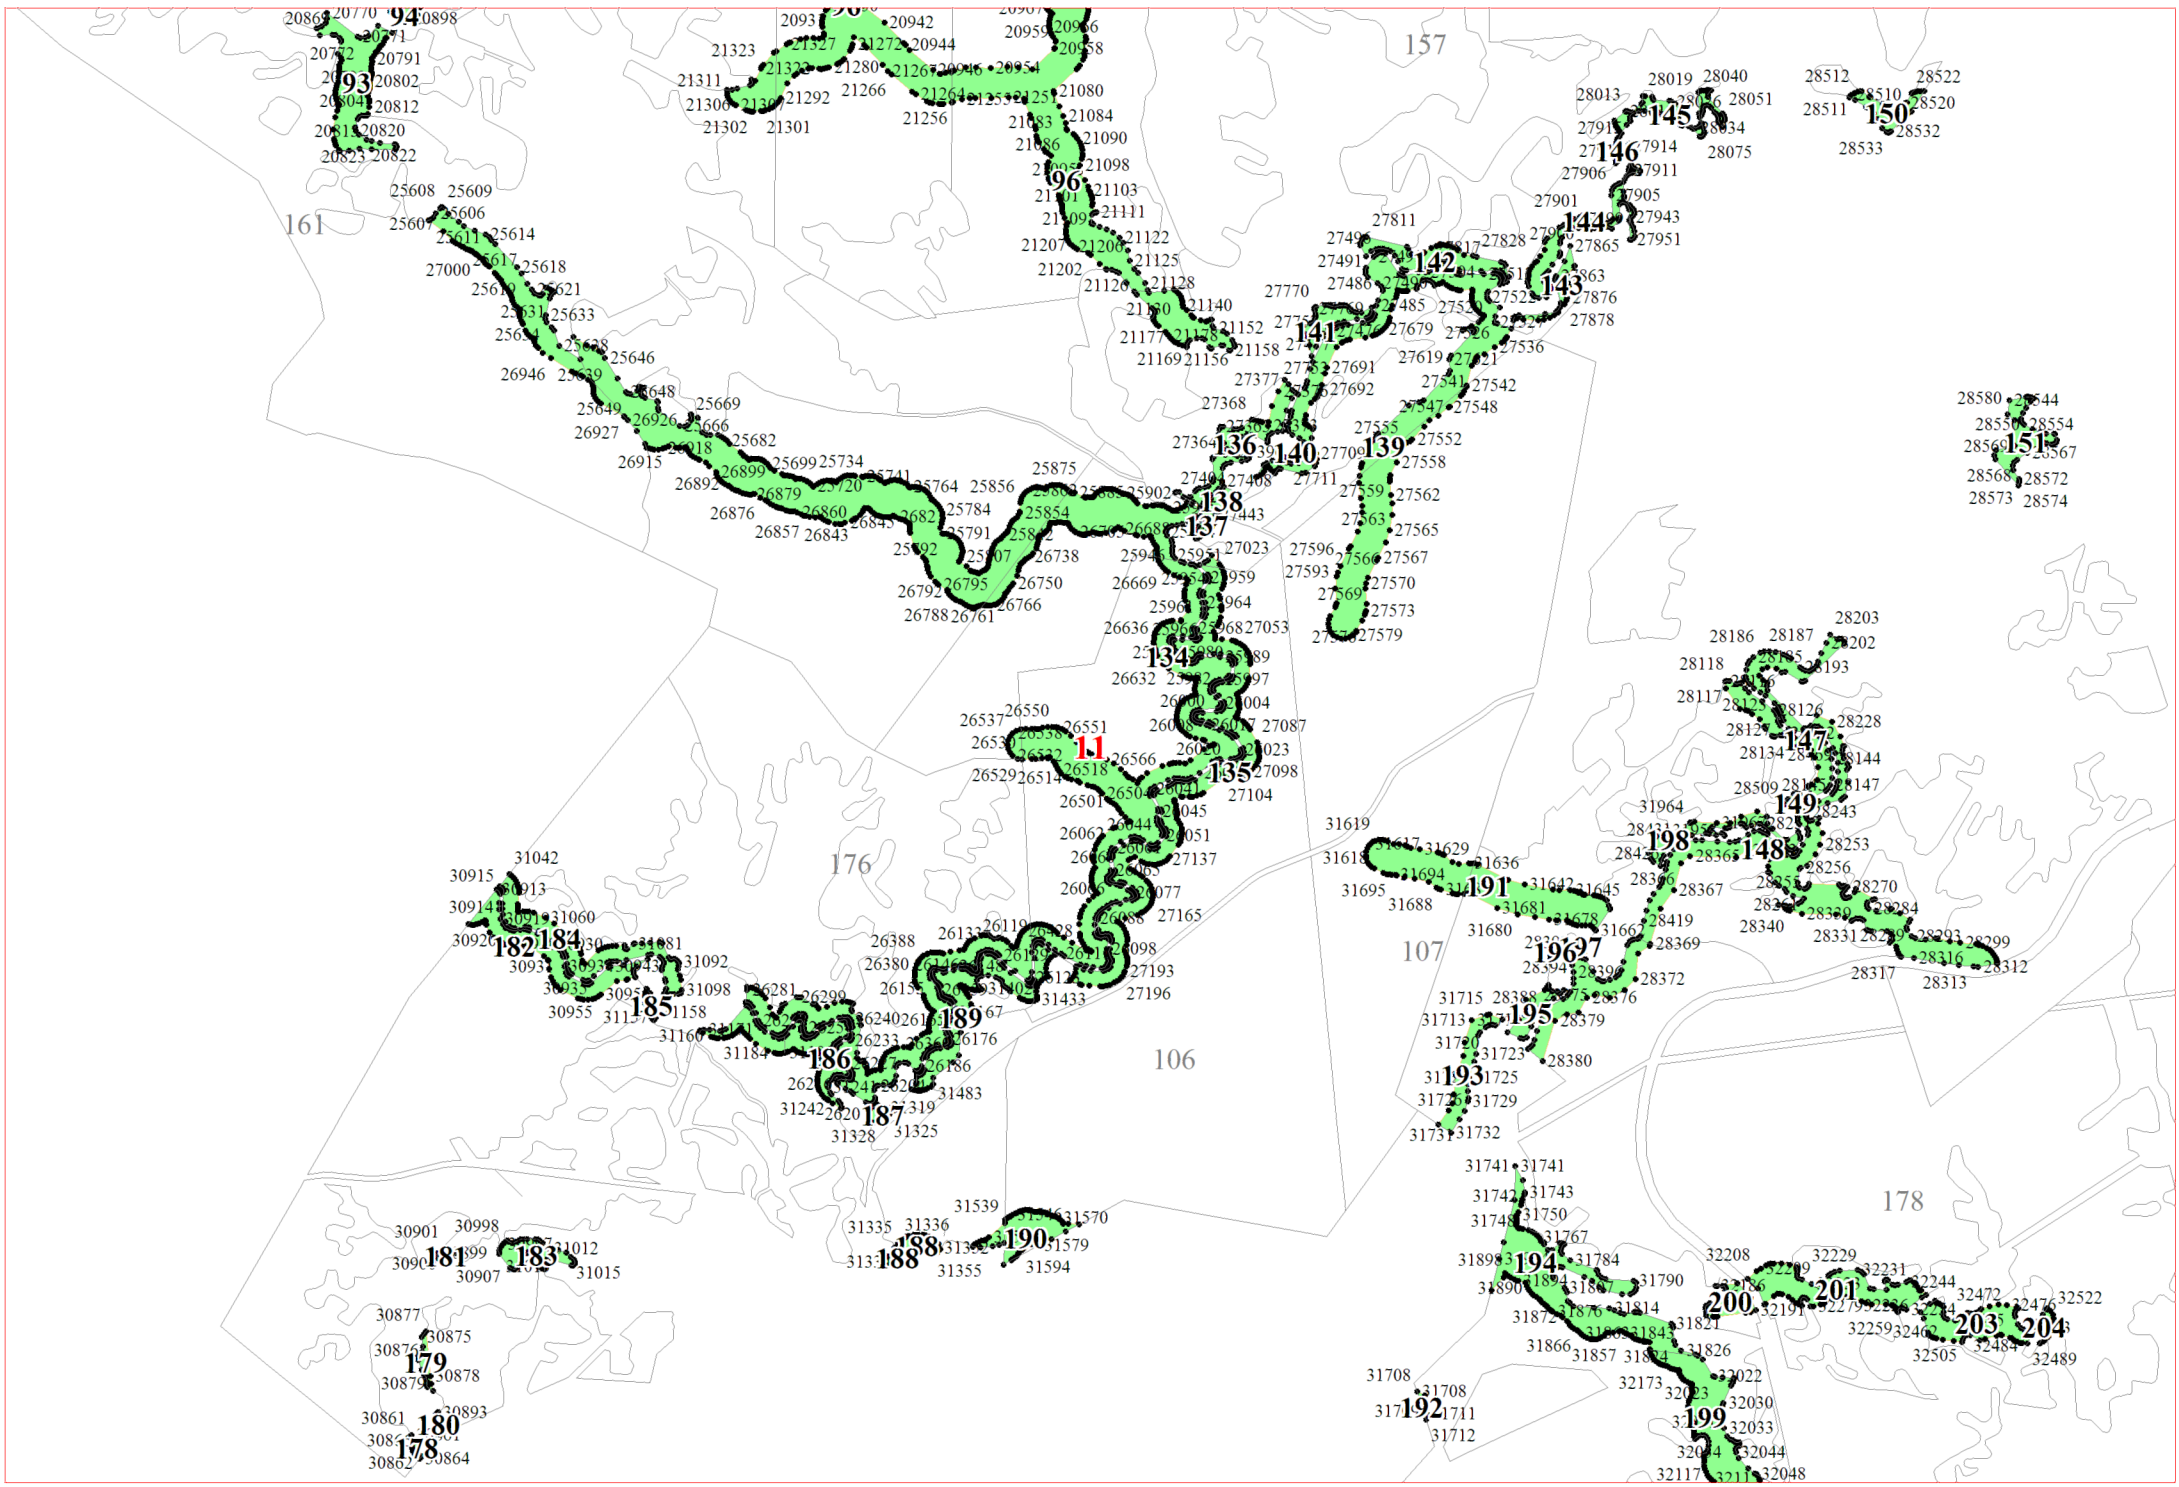

**Графическое описание местоположения границ земель,  
на которых располагаются особо защитные участки лесов  
«берегозащитные участки лесов»,  
на территории Кулотинского участкового лесничества  
Окуловского лесничества  
Новгородской области**

1

2

13

14

16