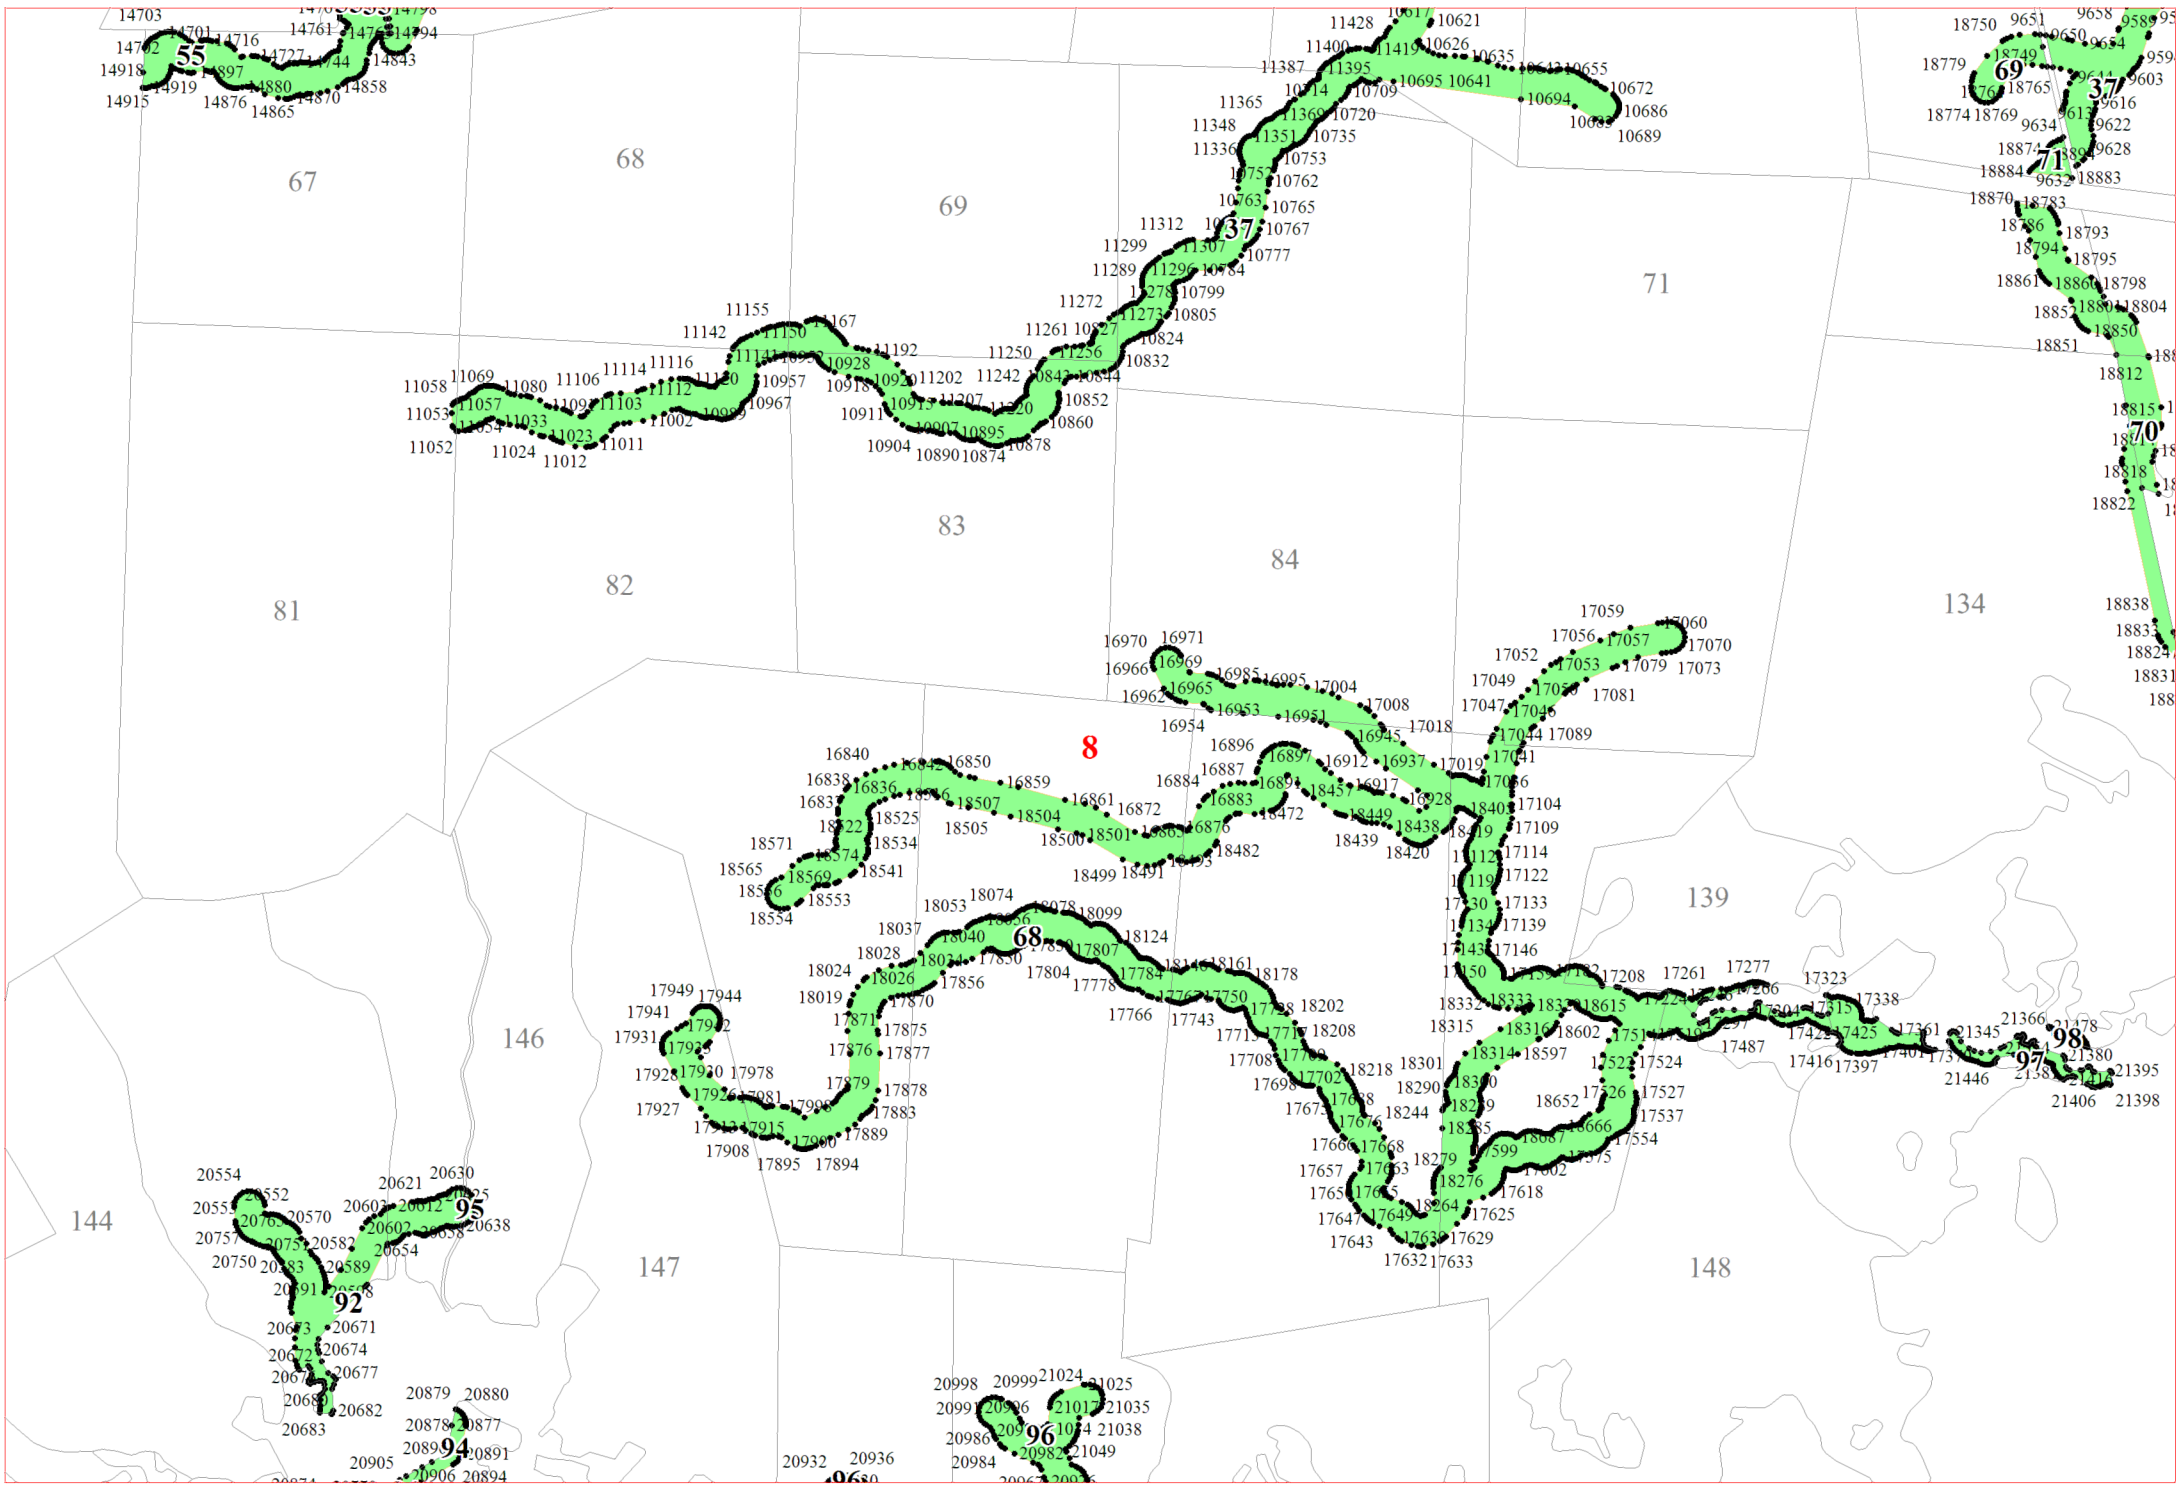

**Графическое описание местоположения границ земель,  
на которых располагаются особо защитные участки лесов  
«берегозащитные участки лесов»,  
на территории Кулотинского участкового лесничества  
Окуловского лесничества  
Новгородской области**

Приложение № 101 к приказу Рослесхоза  
от 28.02.2023 № 313

- Условные обозначения:**
- 1      номера листов
  - 3      номера участков
  - 61     номера лесных кварталов
  - границы лесных кварталов
  - границы листов
  - границы особо защитных участков лесов
  - 45   номера характерных точек границ объекта

1

2

13

14

16