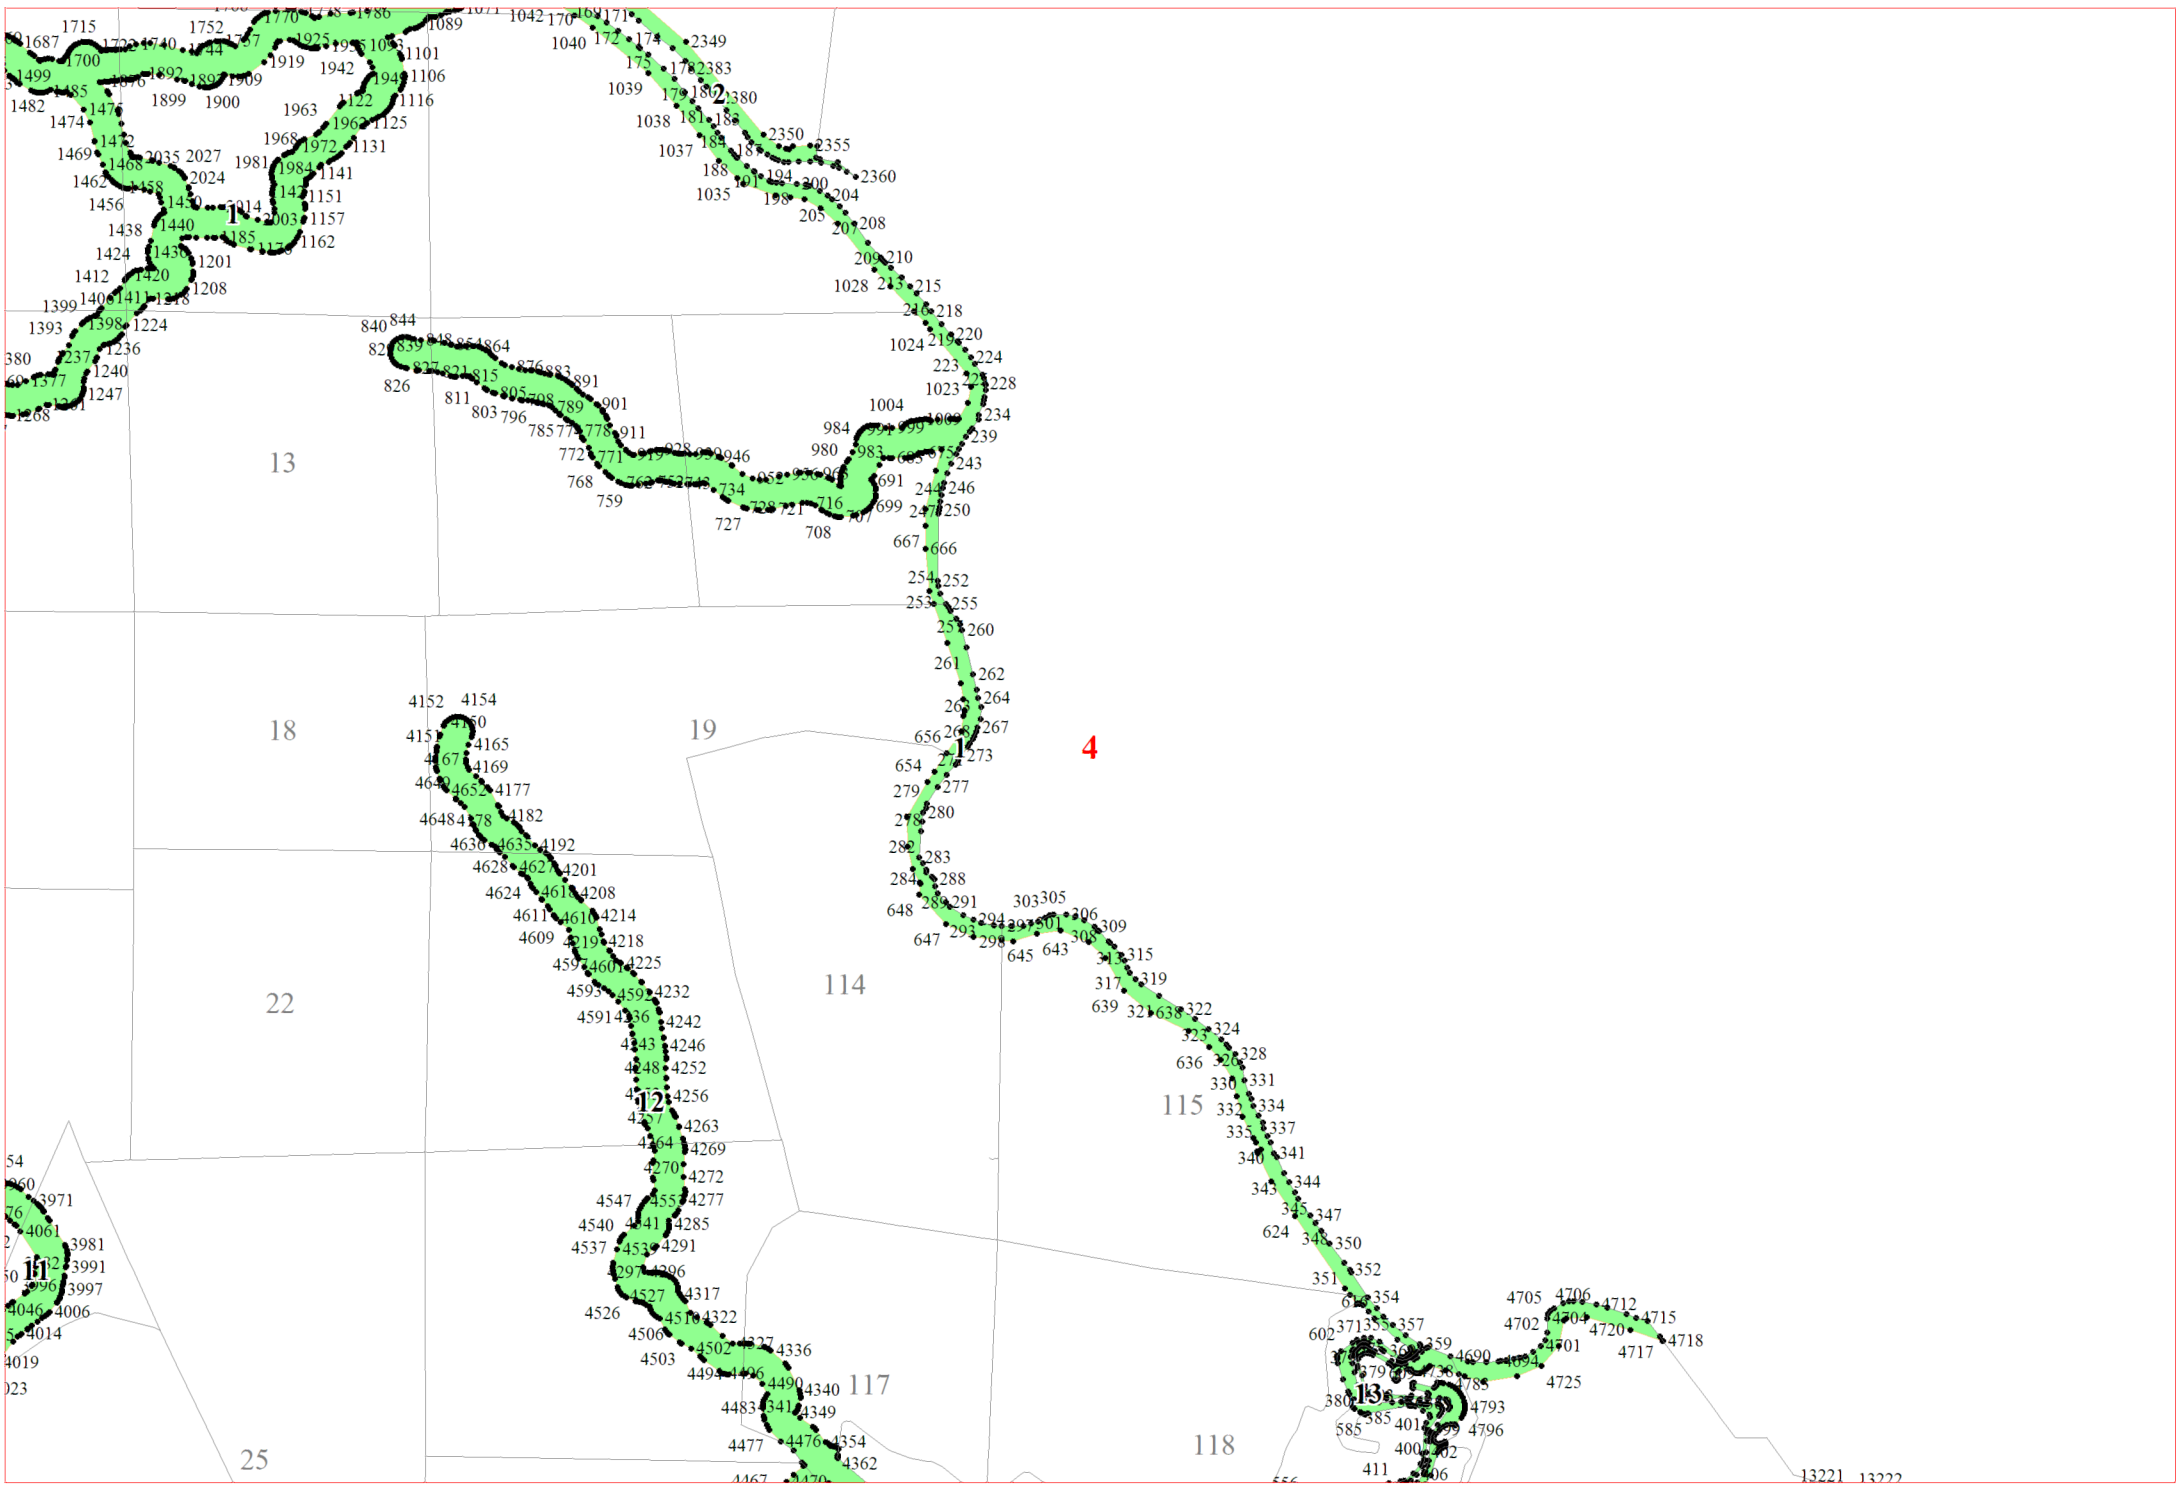

**Графическое описание местоположения границ земель,  
на которых располагаются особо защитные участки лесов  
«берегозащитные участки лесов»,  
на территории Кулотинского участкового лесничества  
Окуловского лесничества  
Новгородской области**

1

2

13

14

16