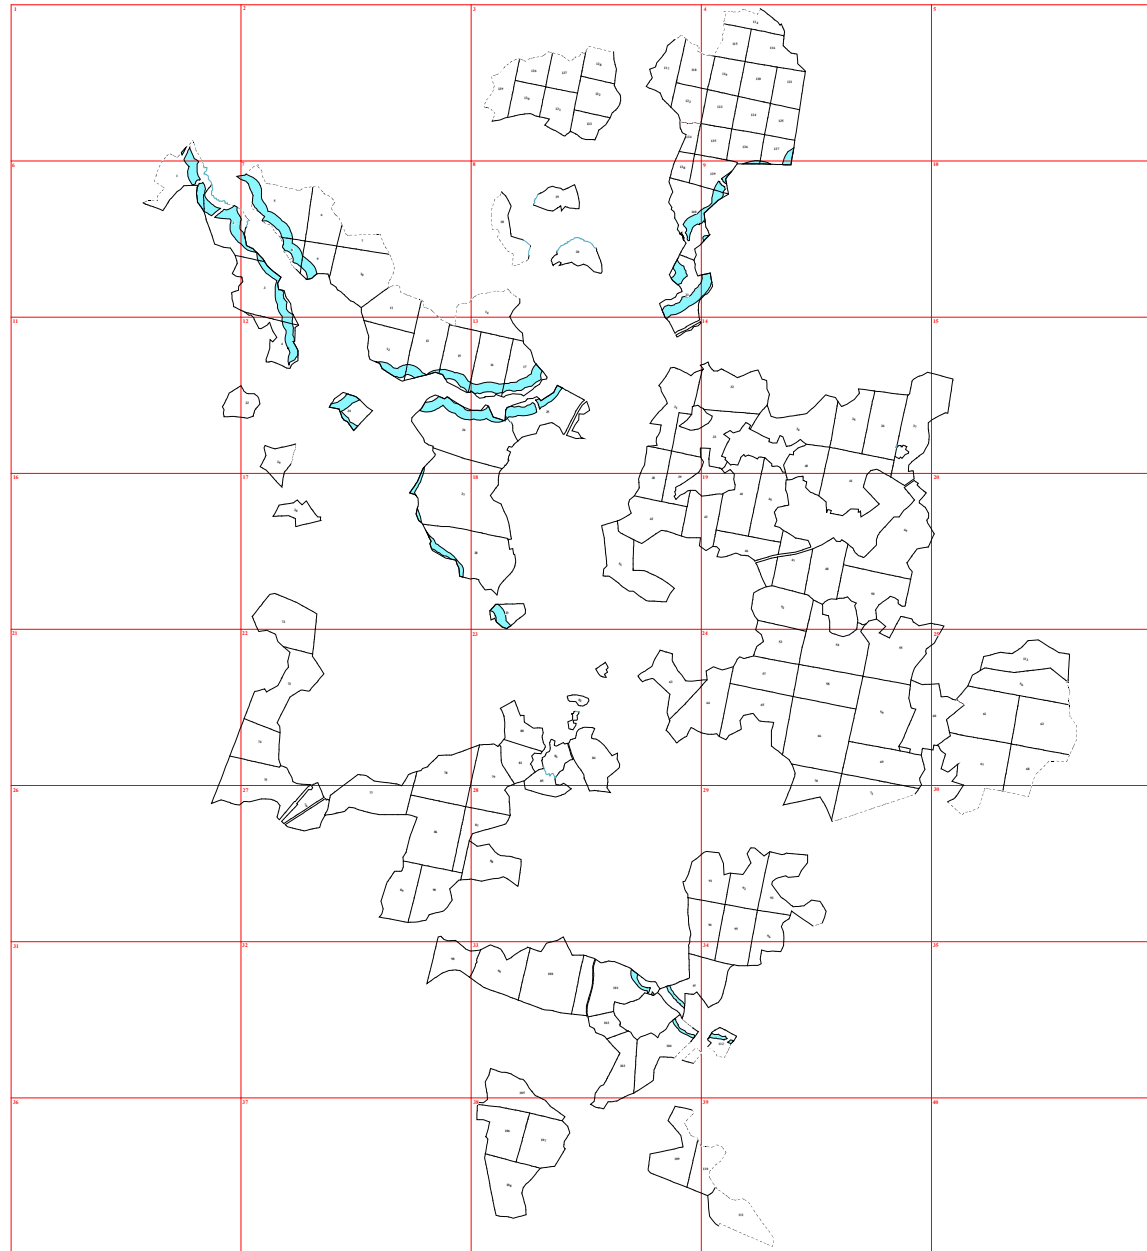

**Графическое описание местоположения границ земель, на которых располагаются ценные леса
(запретные полосы лесов, расположенные вдоль водных объектов), на территории 1-го
Судиславского участкового лесничества Судиславского лесничества Костромской области**

Приложение № 22 к приказу Рослесхоза
от 28.02.2023 № 310

4

114

115

116

119

120

121

123

124

125

135

136

137

16

21

51

33

99

100

101

97

102

103