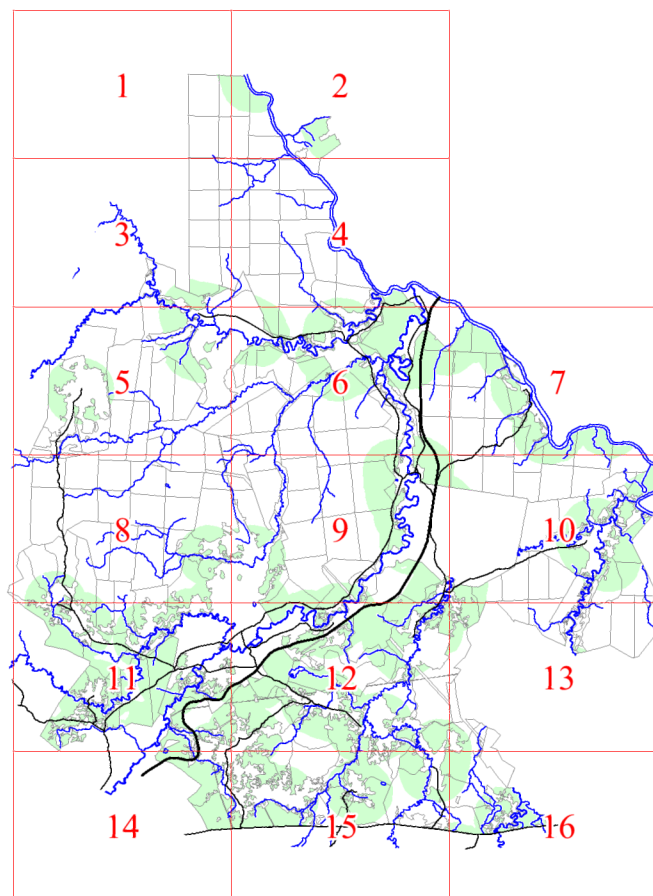

**Графическое описание местоположения границ земель,
на которых располагаются особо защитные участки лесов
«участки лесов вокруг сельских населенных пунктов и садовых товариществ»,
на территории Кулотинского участкового лесничества
Окуловского лесничества
Новгородской области**

Приложение № 111 к приказу Рослесхоза
от 28.02.2023 № 313

- Условные обозначения:**
- 1 номера листов
 - 3 номера участков
 - 61 номера лесных кварталов
 - границы лесных кварталов
 - границы листов
 - границы особо защитных участков лесов
 - 45 номера характерных точек границ объекта

1

2

2

3

3

7

11

16

20

4

7

8

13

14

16