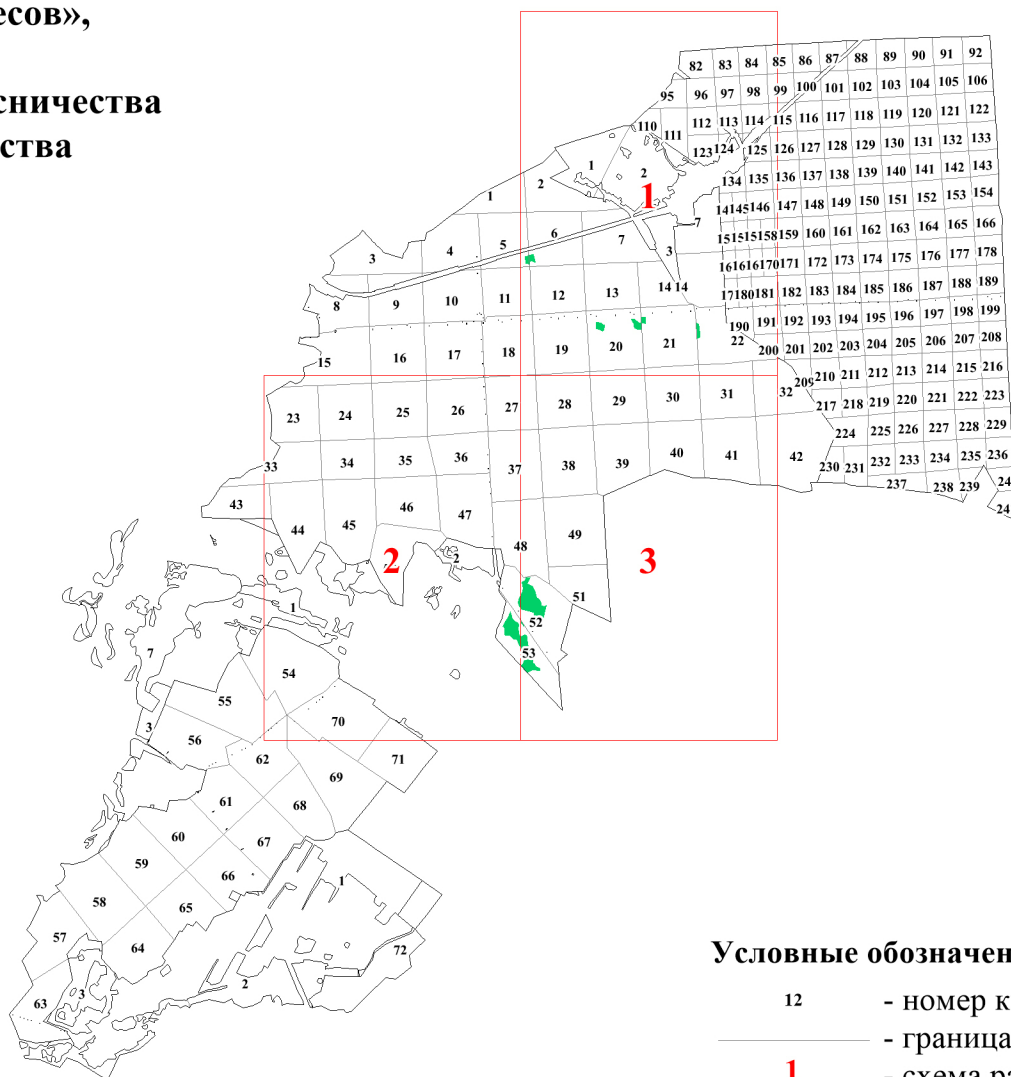

**Графическое описание местоположения границ земель,  
на которых располагаются особо защитные участки лесов**

**«медоносные участки лесов»,**

**на территории**

**Полужского участкового лесничества**

**Выгоничского лесничества**

**Брянской области**

Приложение № 89 к приказу Рослесхоза  
от 28.02.2023 № 243

**Условные обозначения:**

- 12 - номер квартала
- граница квартала
- 1** - схема расположения листов
- границы листов