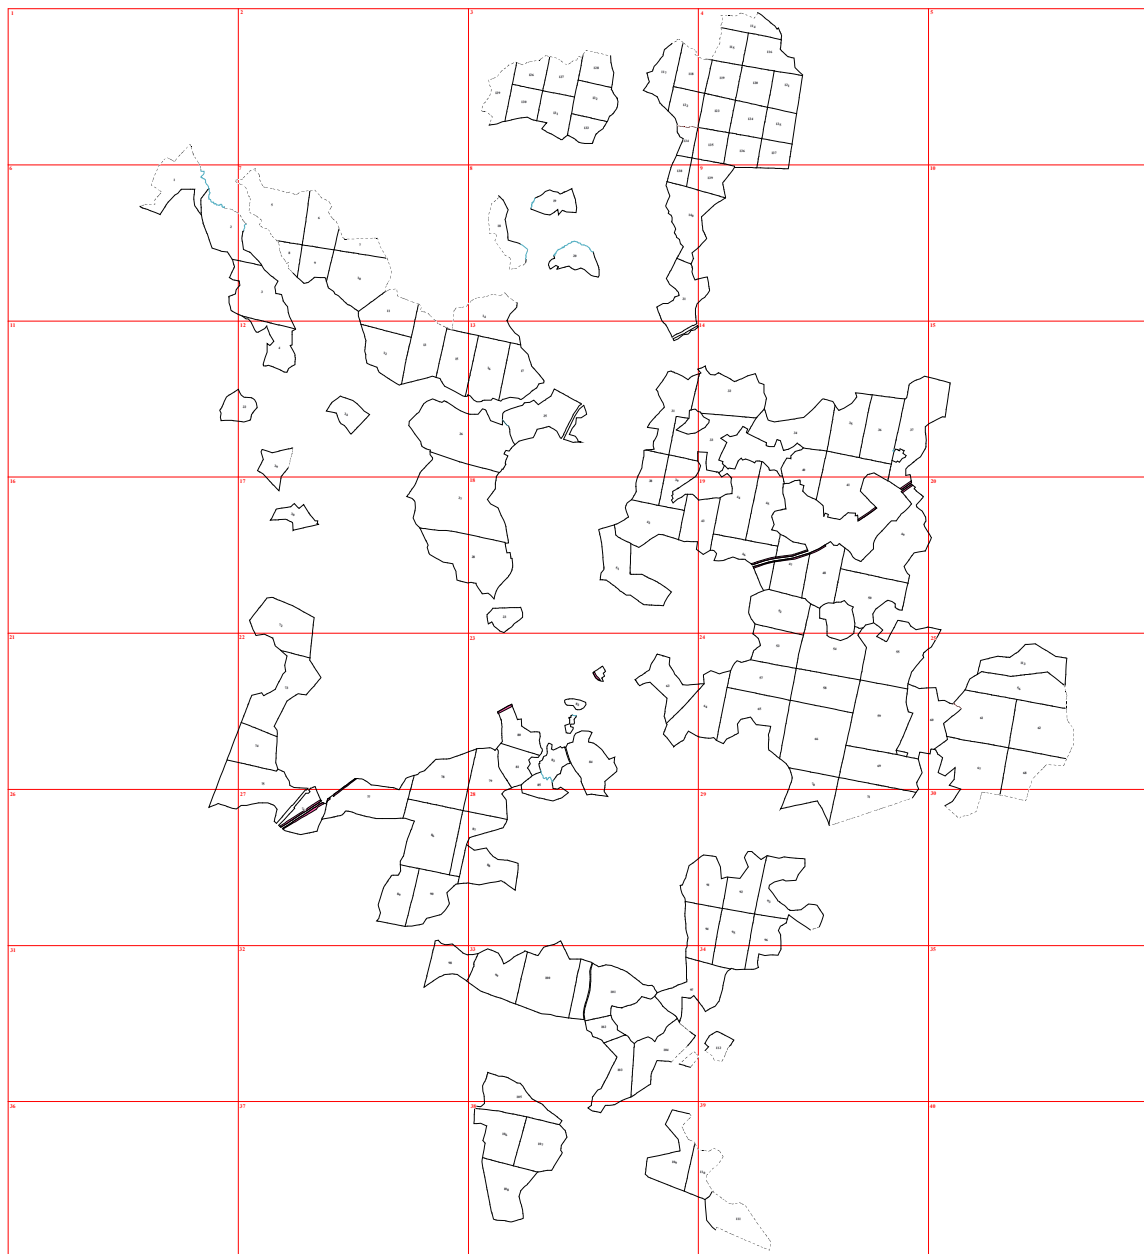

Графическое описание местоположения границ земель, на которых располагаются леса, выполняющие функции защиты природных и иных объектов (леса, расположенные в защитных полосах лесов), на территории 1-го Судиславского участкового лесничества Судиславского лесничества Костромской области

Приложение № 20 к приказу Рослесхоза
от 28.02.2023 № 310

19

41

44

45

43

49

46

47

48

50

52

22

73

74

75

78

27

77

76

86

89

90