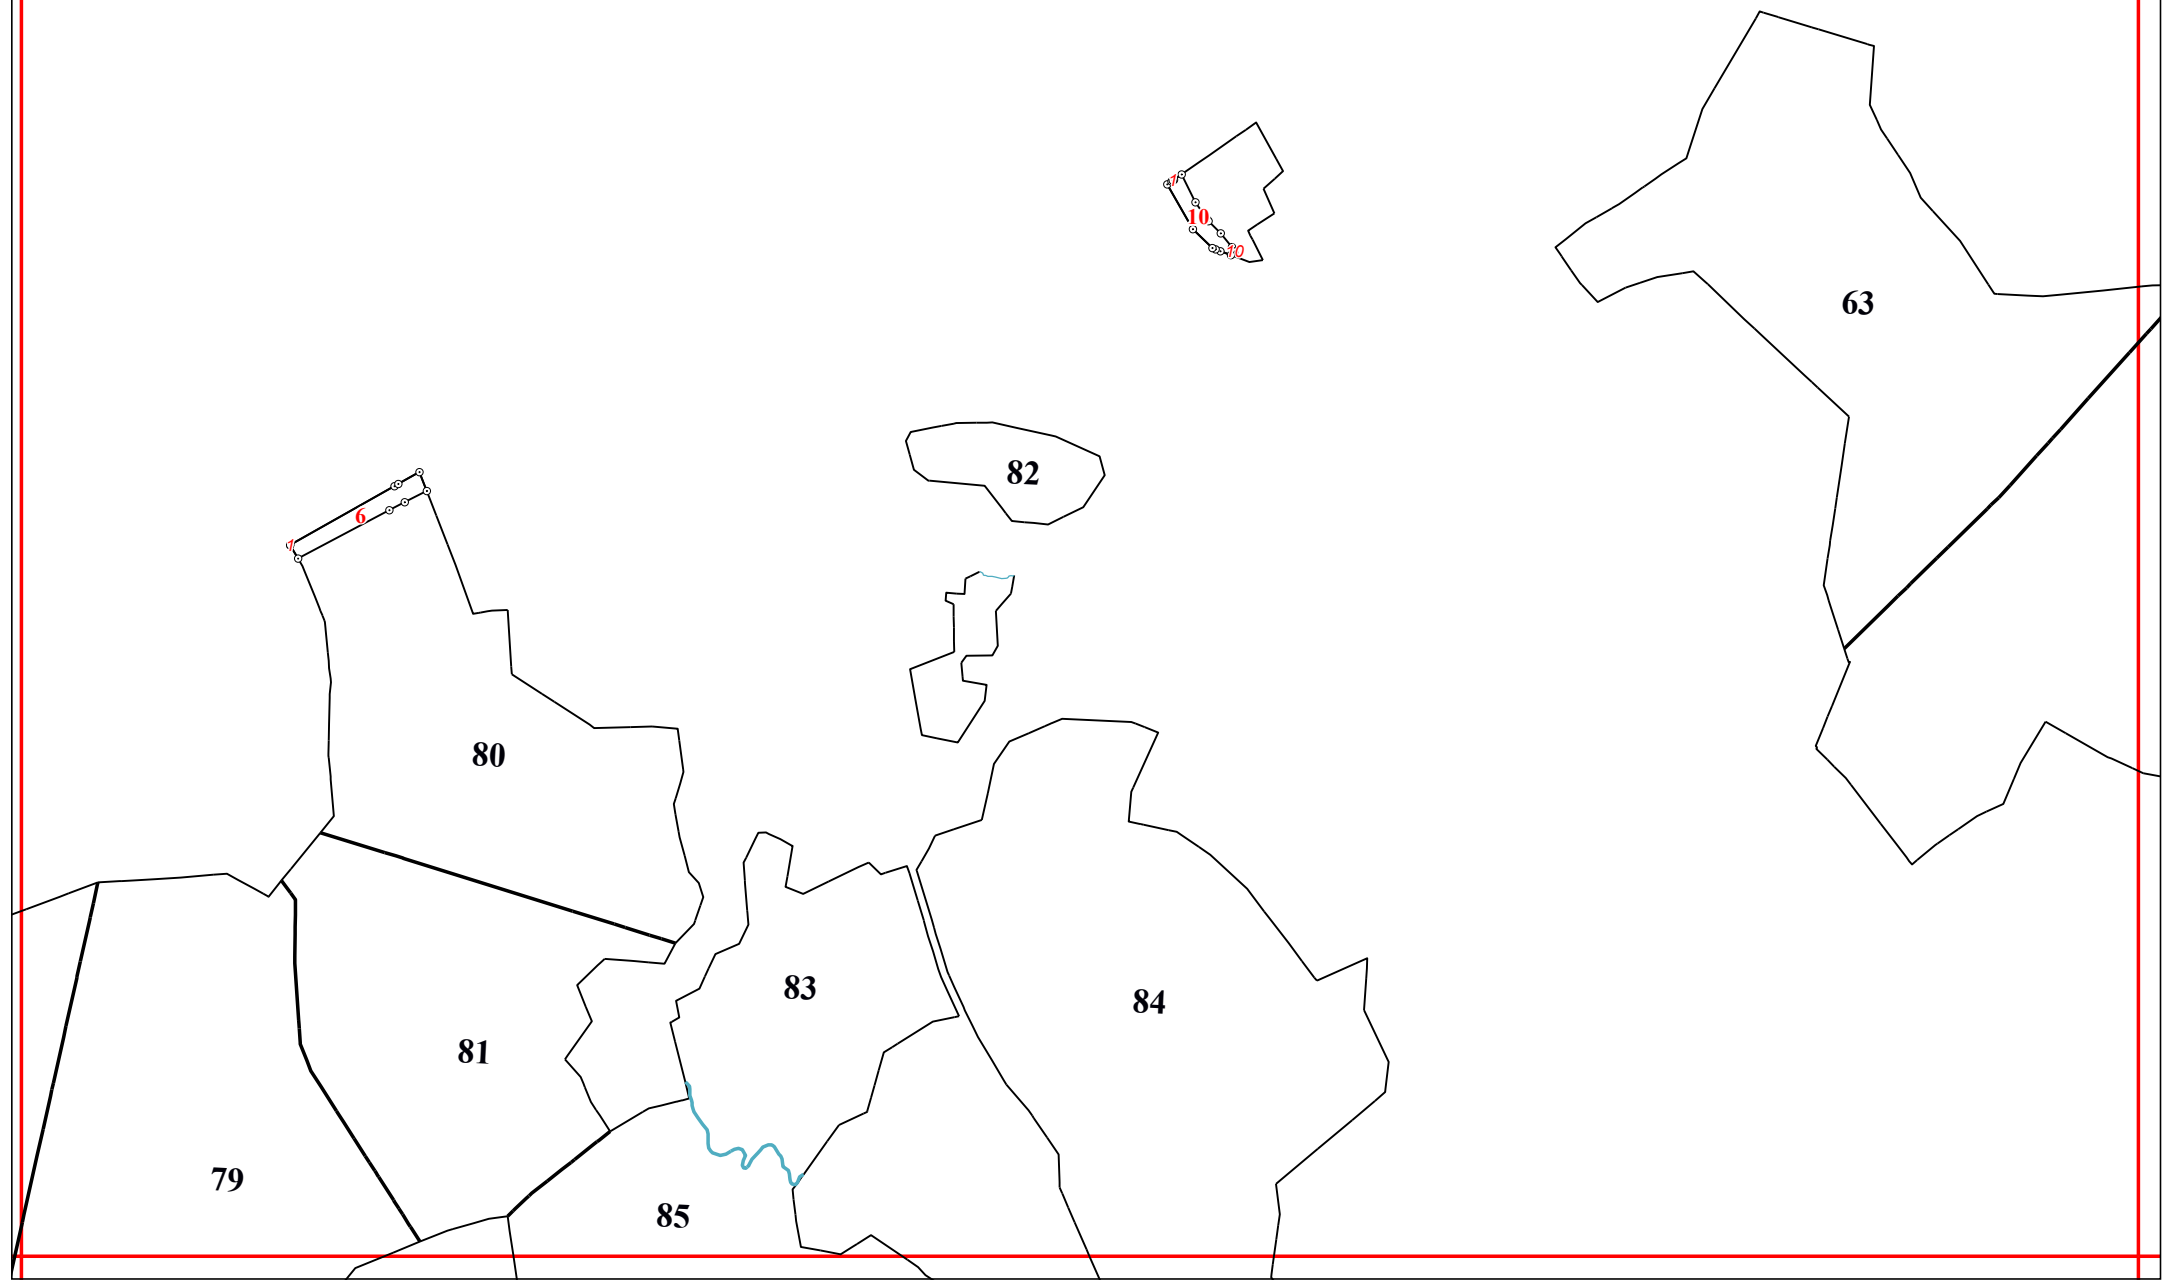

Графическое описание местоположения границ земель, на которых располагаются леса, выполняющие функции защиты природных и иных объектов (леса, расположенные в защитных полосах лесов), на территории 1-го Судиславского участкового лесничества Судиславского лесничества Костромской области

47

48

50

52

22

73

74

75

78

27

77

76

86

89

90