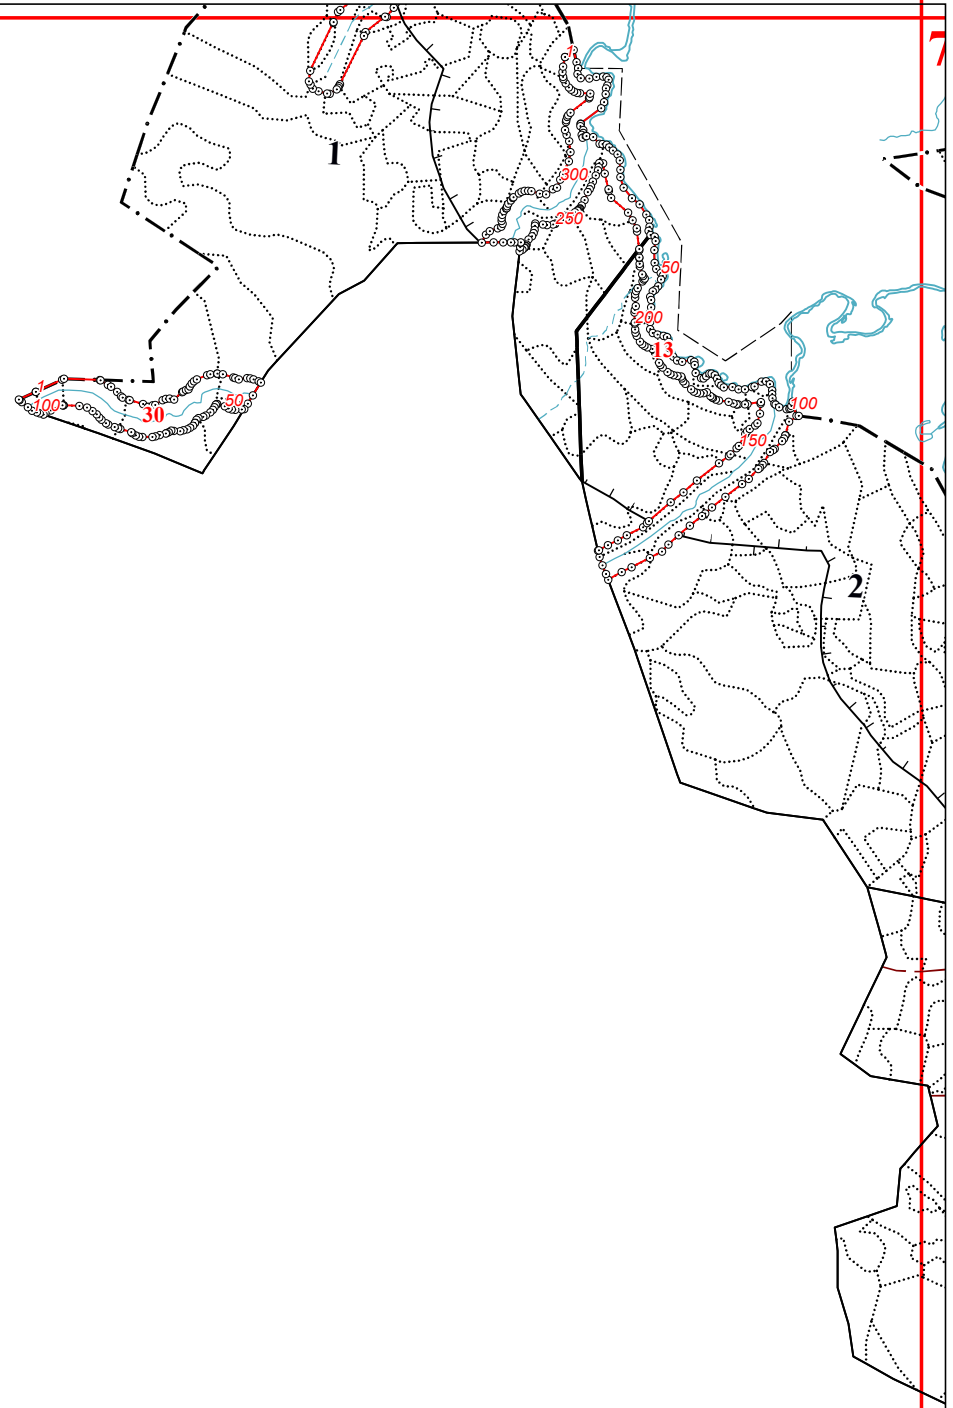

**Графическое описание местоположения границ земель, на которых располагаются особо
защитные участки лесов «берегозащитные участки лесов», на территории 1-го
Судиславского участкового лесничества Судиславского лесничества Костромской области**

Приложение № 79 к приказу Рослесхоза
от 28.02.2023 № 310

4

12

4

12

13

15

22

24

26

29

200

57

46

17

13

13

1

19

20

25

27

76

77