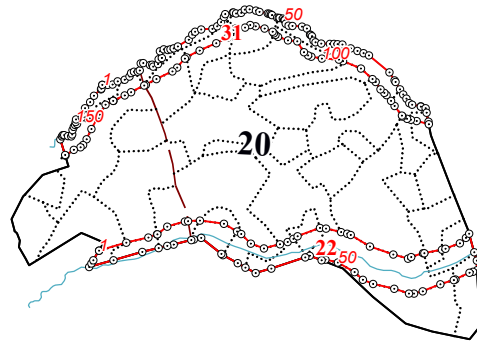

**Графическое описание местоположения границ земель, на которых располагаются особо
защитные участки лесов «берегозащитные участки лесов», на территории 1-го
Судиславского участкового лесничества Судиславского лесничества Костромской области**

Приложение № 79 к приказу Рослесхоза
от 28.02.2023 № 310

4

12

4

12

13

15

22

24

26

29

200

57

46

17

13