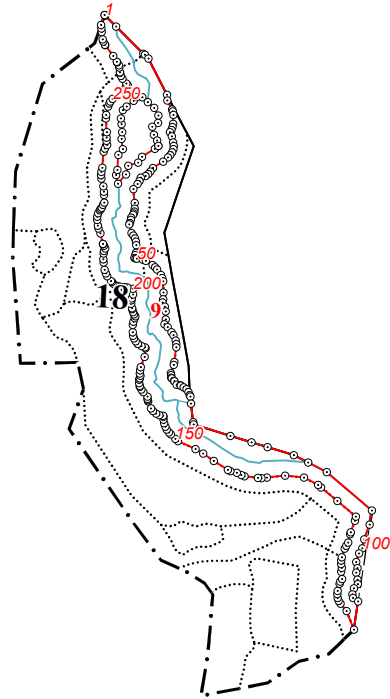

**Графическое описание местоположения границ земель, на которых располагаются особо
защитные участки лесов «берегозащитные участки лесов», на территории 1-го
Судиславского участкового лесничества Судиславского лесничества Костромской области**

Приложение № 79 к приказу Рослесхоза
от 28.02.2023 № 310

4

12

4

12

13

15

22

24

26

29

200

57

46

17

13

16

17

59

20

50

25

100

45